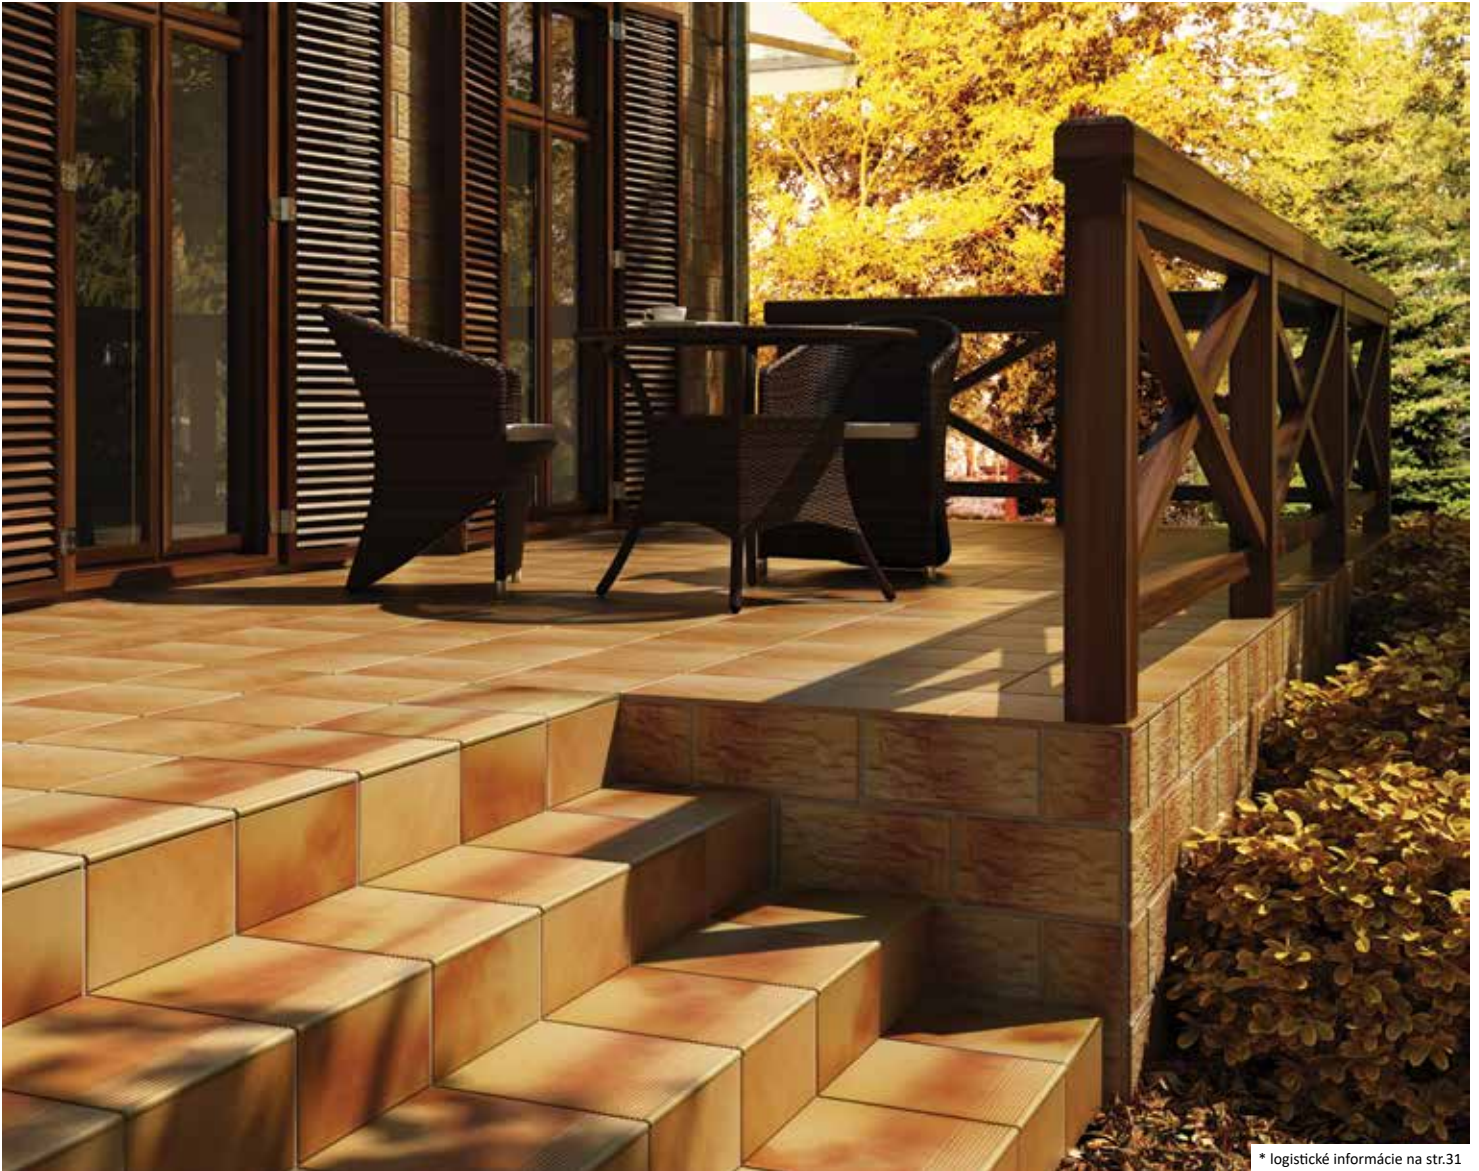

89⁹ €/bal

Cena za m² : 12⁴⁸

Kalahari Rustikal dlažba
30 x 30 x 0,9 cm

34⁹ €/ks

Kalahari schodnica rohová
30 x 30 cm

19⁹ €/ks

Kalahari schodnica
30 x 30 cm

* logistické informácie na str.31