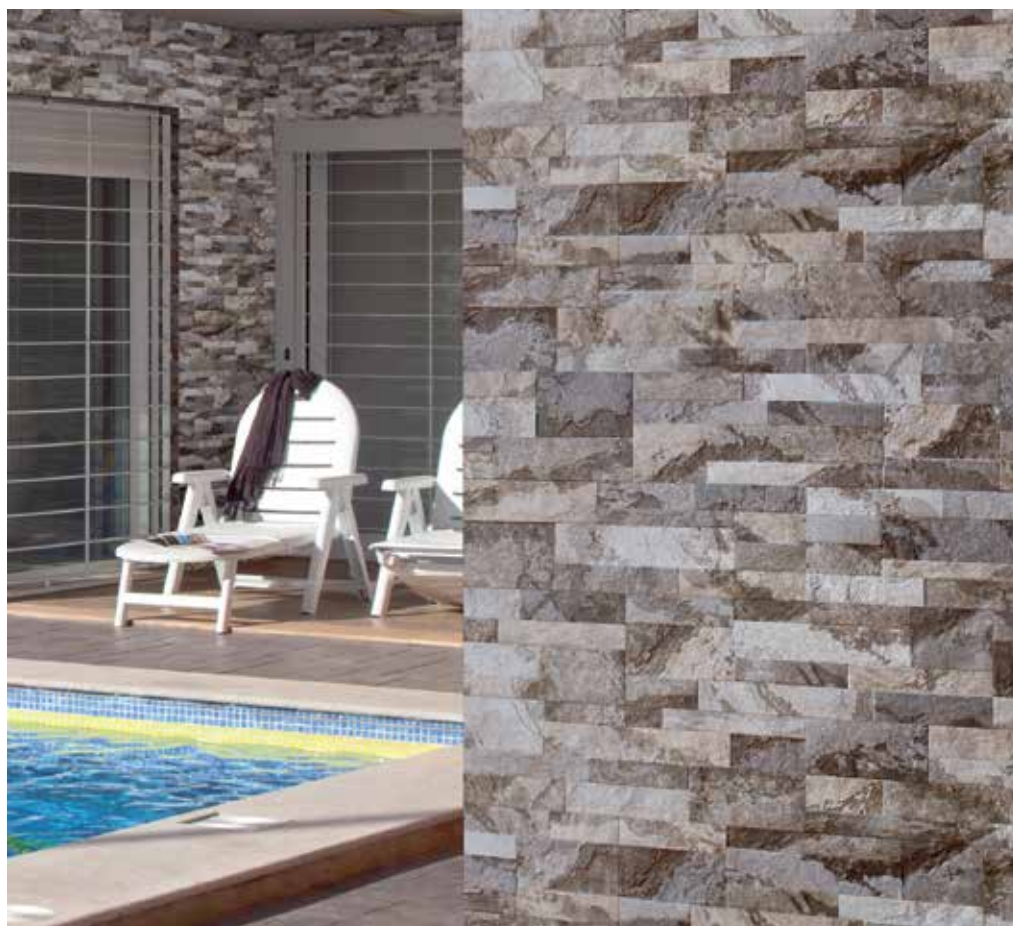

CARTAGO

15 X 45 CM

23⁹⁹ €/m²
Cenniková cena : 25⁹⁹

23⁹⁹ €/m²
Cenniková cena : 25⁹⁹

23⁹⁹ €/m²
Cenniková cena : 25⁹⁹

balenie			paleta		
ks	m²	kg	balení	m²	kg
15	1,01	18,53	60	60,60	1 132