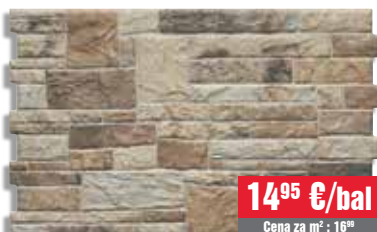

Canella Terra - 30 x 49 cm (6798)