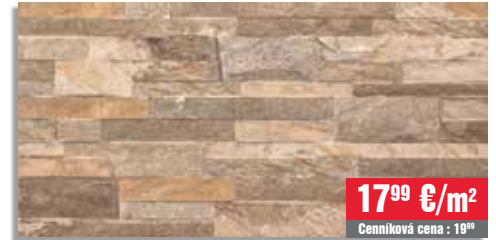

Zielona parapet
20 x 10 x 1,3 cm

1 09 €/ks

Zielona parapet
24,5 x 13,5 x 1,3 cm

1 49 €/ks

Zielona parapet
30 x 14,8 x 1,3 cm

1 79 €/ks

* logistické informácie na str.31

17⁹⁹ €/m²
Cenniková cena : 19⁹⁹