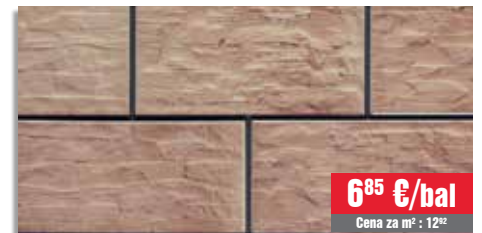

6⁸⁵ €/bal
Cena za m²: 12⁹²

Agat CER 23 fasádny obklad (7368)
30 x 14,8 x 0,9 cm