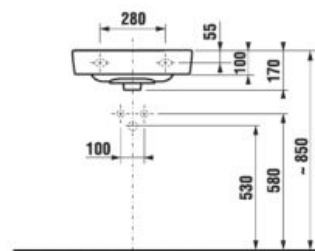

UMÝVADIELKA / SÉRIA DEEP BY JIKA /

UMÝVADLO LYRA PLUS 50 CM

Číslo výrobku	Popis výrobku	yyy: 104	Cena biela
H8103800001041	umývadlo 50 cm	x	47,50 €

Objednať zvlášť:	Cena
H8903490000001 inštalčná súprava pre umývadlá	2,08 €

SKRINKA POD UMÝVADLO LYRA PLUS VIVA 50 CM

Číslo výrobku	Popis výrobku	Farba biela/čelo polešklý lak
H40J3824023001	skrinka s 2 zásuvkami pre umývadlo 50 cm H810380	163,76 €

Výhody nábytku Lyra Plus VIVA

humidityproof + ABS
ABS hrany lepené PUR lepidlom = najvyššia vodeodolnosť a prínavosť materiálu

20 000 CYCLES
najkvalitnejšie dverové pánty testované na 20 000 cyklov

Pojazdy zásuviek s brzdou a dojazdom

praktické masívne úchytky z brúseného niklu