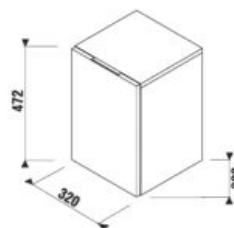

NÍZKA SKRINKA CUBITO S

biela/čelo lesklý lak

tmavá borovica dub

Číslo výrobku	Popis výrobku	Farba		
		biela/čelo lesklý lak	tmavá borovica	dub
H43J4201105001	nízka skrinka, 1 dvierka ľavé, 1 sklenená polička	209,48 €		
H43J4201104611	nízka skrinka, 1 dvierka ľavé, 1 sklenená polička		183,17 €	
H43J4201105191	nízka skrinka, 1 dvierka ľavé, 1 sklenená polička			183,17 €
H43J4201205001	nízka skrinka, 1 dvierka pravé, 1 sklenená polička	209,48 €		
H43J4201204611	nízka skrinka, 1 dvierka pravé, 1 sklenená polička		183,17 €	
H43J4201205191	nízka skrinka, 1 dvierka pravé, 1 sklenená polička			183,17 €