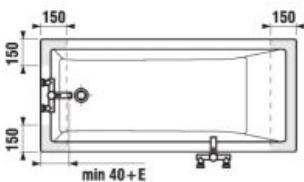

AKRYLÁTOVÁ VAŇA CUBITO S