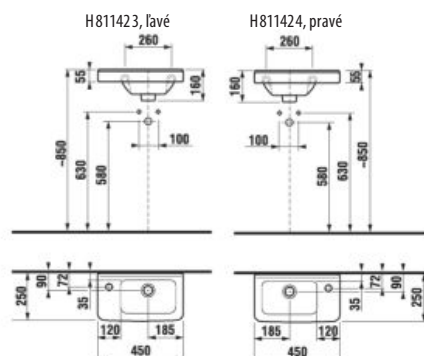

UMÝVADIELKA / SÉRIA CUBITO PURE /

ASYMETRICKÉ UMÝVADIELKO CUBITO 45 CM S

Číslo výrobku	Popis výrobku	yyy: 105 106		Cena biela
H811423xxxyyy1	asymetrické umývadielko 45 cm, vrátane inštaláčnej sady, s odkladacou plochou vľavo	x		75,11 €
H811424xxxyyy1	asymetrické umývadielko 45 cm, vrátane inštaláčnej sady s odkladacou plochou vpravo		x	75,11 €

Objednať zvlášť:

	Cena
H3747100040001 umývadlový sifón Mio 5/4" – 32 mm, chróm, mosadz	40,61 €
H3747300040001 umývadlový sifón 5/4" – 32 mm, chróm, mosadz	54,54 €
H3724200040101 rohový ventil 3/8" – 1/2", chróm, 2 ks	36,95 €

SKRINKA POD ASYMETRICKÉ UMÝVADIELKO CUBITO 45 CM S

Číslo výrobku	Popis výrobku	Farba		
		biela/čelo lesklý lak	tmavá borovica	dub
H40J4201005001	skrinka pod asymetrické umývadielko 45x25 cm H811423/4, výklopné dvierka	186,52 €		
H40J4201004611	skrinka pod asymetrické umývadielko 45x25 cm H811423/4, výklopné dvierka		160,72 €	
H40J4201005191	skrinka pod asymetrické umývadielko 45x25 cm H811423/4, výklopné dvierka			160,72 €
H40J4202005001	skrinka pod asymetrické umývadielko 45x25 cm H811423/4, 2 dvierka	170,69 €		
H40J4202004611	skrinka pod asymetrické umývadielko 45x25 cm H811423/4, 2 dvierka		144,43 €	
H40J4202005191	skrinka pod asymetrické umývadielko 45x25 cm H811423/4, 2 dvierka			144,43 €

Skřinky pod umývadlo kombinujte s miesto šetriacim sifónom Jika H8942460000001. **POZOR, rozstup rohových ventilov v tomto prípade musí byť 200 mm.**

Příplatok za povrchovú úpravu Jika perla je 39,11 €.

Číslo výrobku xxx = číslo farby (000 biela, 100 Jika perla).