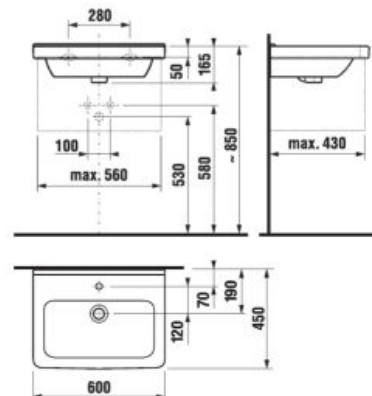

UMÝVADLÁ / SÉRIA CUBITO PURE /

UMÝVADLO CUBITO 60 CM S

Číslo výrobku	Popis výrobku	yyy: 104 109		Cena biela
H810423xxx1041	umývadlo 60 cm	x		81,46 €
H8104230001091	umývadlo 60 cm		x	81,46 €
H8199510000281	kryt na sifón s inštalačnou súpravou (č. výr.: H8900150000001)			85,64 €

Objednať zvlášť:	Cena
H8903490000001 inštalačná súprava pre umývadlá	2,08 €
H3747300040001 umývadlový sifón 5/4" – 32 mm, chróm, mosadz	54,54 €
H3724200040101 rohový ventil 3/8" – 1/2" mm, chróm, 2 ks	36,95 €

SKRINKA POD UMÝVADLO CUBITO 60 CM S

Číslo výrobku	Popis výrobku	Farba		
		biela/čelo lesklý lak	tmavá borovica	dub
H40J4233015001	skrinka pod umývadlo 60 cm H810423, 1 zásuvka	253,34 €		
H40J4233014611	skrinka pod umývadlo 60 cm H810423, 1 zásuvka		227,07 €	
H40J4233015191	skrinka pod umývadlo 60 cm H810423, 1 zásuvka			227,07 €

Číslo výrobku	Popis výrobku	Farba		
		biela/čelo lesklý lak	tmavá borovica	dub
H40J4234025001	skrinka pod umývadlo 60 cm H810423, 2 zásuvky	360,17 €		
H40J4234024611	skrinka pod umývadlo 60 cm H810423, 2 zásuvky		292,85 €	
H40J4234025191	skrinka pod umývadlo 60 cm H810423, 2 zásuvky			311,36 €

Objednať zvlášť:	Cena
H4944010390001 nohy k závesným umývadlovým skrinkám, chróm, (1 pár)	10,84 €

Skřinky pod umývadlo kombinujte s miesto šetriacim sifónom Jika H8942460000001. POZOR, rozstup rohových ventilov v tomto prípade musí byť 200 mm.

Príplatok za povrchovú úpravu Jika perla je 39,11 €.

Číslo výrobku xxx = číslo farby (000 biela, 100 Jika perla).