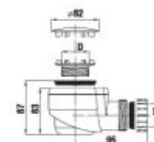

SPRCHOVÉ STENY, KÚTY, DVERE A VANIČKY /

SPRCHOVÁ OCELOVÁ VANIČKA **SOFIA**

Antislip
Špeciálna povrchová úprava antislip zabraňuje pokĺznutiu vo vaničke.

Číslo výrobku	Popis výrobku	Antislip reliéf yyy:011	Cena 000	Cena Antislip
H2140700000001 SPECIAL line	štvorcová sprchová vanička 700 × 700 mm		39,67 €	
H214080000yyy1 SPECIAL line	štvorcová sprchová vanička 800 × 800 mm	x	39,67 €	39,67 €
H214090000yyy1 SPECIAL line	štvorcová sprchová vanička 900 × 900 mm	x	64,44 €	64,44 €

šarža 000 - biela
šarža 011 - Antislip

	L	B	H	X	Y
H214070	700	700	135	42	52
H214080	800	800	145	42	52
H214090	900	900	145	52	62

Objednať zvlášť:

	Cena
H2948240000001 SPECIAL line	sifón HL pre sprchové vaničky, nerezová krytka s logom JIKA, prietok 39 l/min
H2955560000001	Laufen nohy k akrylátovým vstavaným sprchovým vaničkám

Štvorcové vaničky Sofia odporúčame kombinovať so sprchovými kútmí a dvermi Cubito Pure, so sprchovými kútmí Lyra plus.

Výhody sprchových vaničiek z liateho mramoru

- hladký povrch vaničiek zaručuje vysoko hygienické prostredie
- liaty mramor sa dobre čistí a ľahko udržuje
- vaničky sú vysoko odolné, budú tak v kúpeľni slúžiť dlhodobo
- vďaka odolnosti proti UV žiareniu si vaničky Padana zachovávajú trvale svoju belosť
- výška vaničiek je iba 3,5 cm, preto v priestore budí subtilný a ladný dojem

Sprchové vaničky Padana sú vyrobené z inovatívneho liateho mramoru. Hlavnou zložkou výroby je vápenec, ktorý v spojení s živcou dáva vzniknúť jedinečnému materiálu. Spolu s minimalistickým designom sú vaničky Padana okrasou každej kúpeľne.