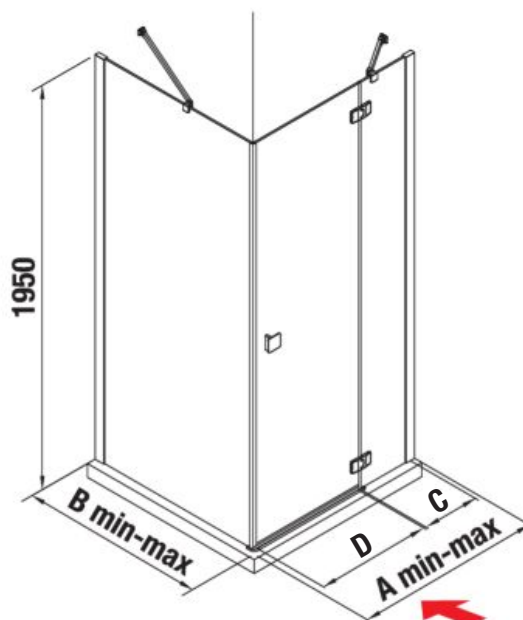

Sprchové dvere pravé