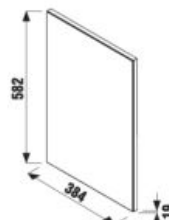

Číslo výrobku	Popis výrobku	Farba			
		biela/čelo pololesklý lak	sivá	tmavý dub	čerešňa
H4535141753001	skrinka s 1 ľavo/pravými dvierkami, vr. umývadla bez prepadu 40 × 23 cm s otvorom pre batériu VPRAVO, zrkadla a osvetlenia	151,67 €			
H4535141753011	skrinka s 1 ľavo/pravými dvierkami, vr. umývadla bez prepadu 40 × 23 cm s otvorom pre batériu VPRAVO, zrkadla a osvetlenia		166,82 €		
H4535141753021	skrinka s 1 ľavo/pravými dvierkami, vr. umývadla bez prepadu 40 × 23 cm s otvorom pre batériu VPRAVO, zrkadla a osvetlenia			151,67 €	
H4535141753081	skrinka s 1 ľavo/pravými dvierkami, vr. umývadla bez prepadu 40 × 23 cm s otvorom pre batériu VPRAVO, zrkadla a osvetlenia				166,87 €
Náhradné diely:		Cena			
H47J7303200001	svetlo Moonbox New, LED, IP 44, 1×8W, 510 lm, 300×25×83 mm, na montáž na sklo, dosku aj zrkadlovú skrinku				48,17 €

Nie je na odber samostatná skrinka ako náhradný diel.

Benefity kúpeľňového nábytku