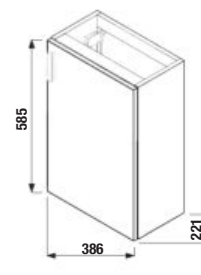

Nie je na odber samostatná skrinka ako náhradný diel.

SADA S UMÝVADIELKOM PETIT 40 CM S

biela/čelo pololesklý lak

biela

sivá tmavý dub čerešňa

sivá tmavý dub čerešňa

H47J7303200001

1+3 PACK
skrinka s umývadlom, zrkadlovou
skrinkou a osvetlením
- bezpečná doprava
- úsporný priestor pri doprave
- jednoduchá manipulácia