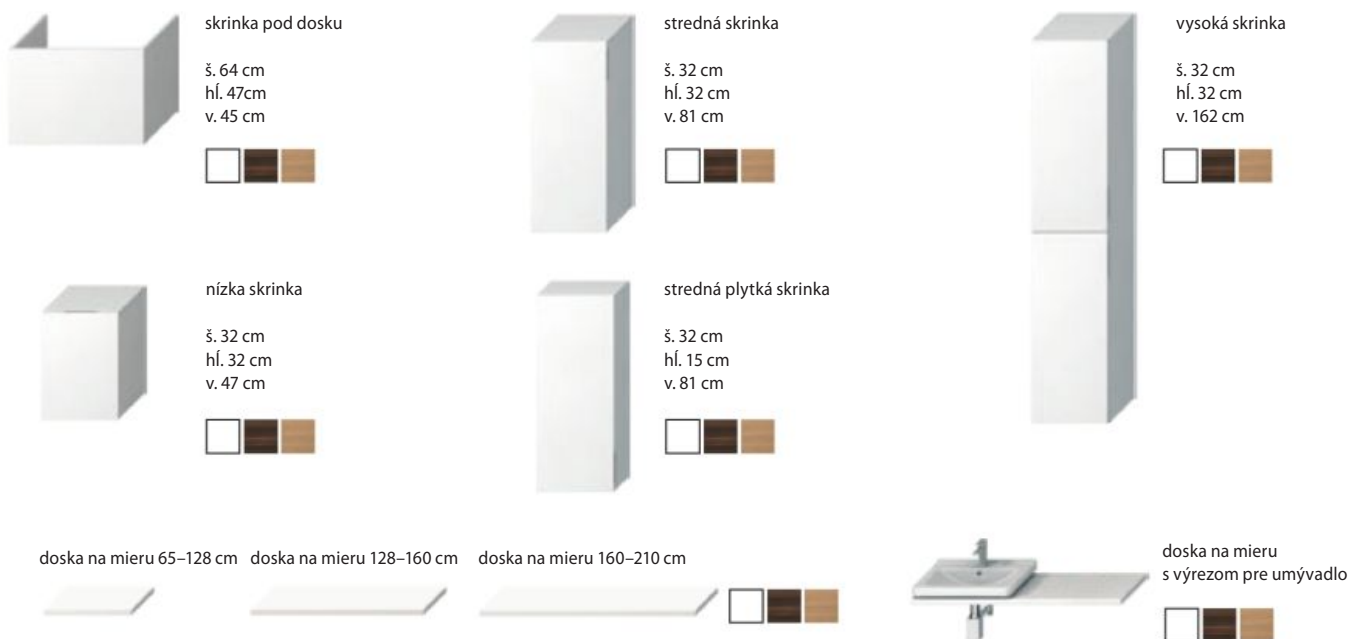

MIO STYLE

MIO STYLE

TALAS TRENDY

PREHĽAD / KÚPEĽŇOVÝ NÁBYTOK / PODĽA SÉRIÍ /

CUBITO PURE

MIO-N

DEEP BY JIKA

TIGO