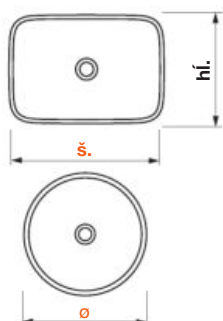

UMÝVADLOVÉ MISY

NÁZOV	ŠÍRKA/MM	HĽBKA/MM	VÝROBNÉ ČÍSLO	STRANA KATALÓGU
Cubito Pure	ø 400	ø 400	H818420	66
Cubito Pure	500	350	H818423	66