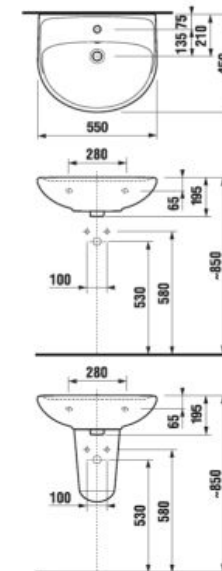

Číslo výrobku	Popis výrobku	yyy: 104	109	Cena biela
H814382000yyy1	umývadlo 55 cm	x	x	39,48 €
H8193910000001	kryt na sifón s inštalačnou súpravou (č. vyr.: H890013 0000001) použiteľný len s umývadlami 50, 55, 60, 65 cm			29,26 €

Objednať zvlášť:	Cena
H8903490000001 inštalačná súprava pre umývadlá	2,08 €
H8942490000001 sifón, chrómovaná ABS, nastaviteľný od 175 do 270 mm, výška zápachovej uzávierky 75 mm, kapacita prietoku 45 l, s ozdobnými krúžkami (sifón možno použiť i bez ozdobných krúžkov).	17,19 €