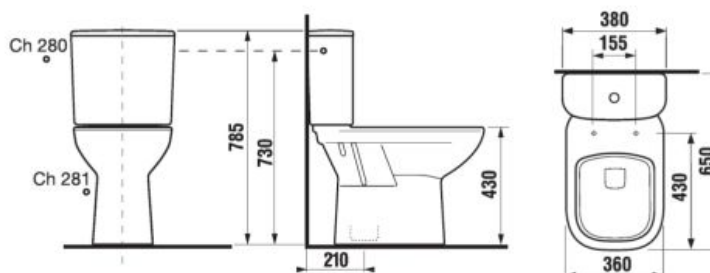

Číslo výrobku	Popis výrobku	Napúšťanie	Splach. mech. súčasťou	Odpad	Inštalácia súprava súčasťou	Cena biela
H8266170002801	kombiklozet (vrátane inštalácie sady)	x	x	x	x	167,65 €
H8266170002811	kombiklozet (vrátane inštalácie sady)		x	x	x	167,65 €

Objednať zvlášť:	Popis výrobku	Cena biela
H8936103000631	duroplastová WC doska s poklopom Deep by Jika, odnímateľná, oceľové príchytky	39,35 €
H8936113000631	duroplastová WC doska s poklopom Deep by Jika, odnímateľná, oceľové príchytky, SLOWCLOSE	61,95 €