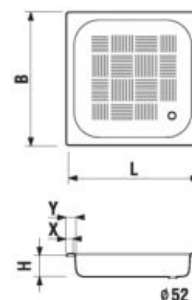

Štvorcové vaničky Sofia odporúčame kombinovať so sprchovými kútmí a dvermi Cubito Pure, so sprchovými kútmí Lyra plus.

Výhody sprchových vaničiek z liateho mramoru

- hladký povrch vaničiek zaručuje vysoko hygienické prostredie
- liaty mramor sa dobre čistí a ľahko udržuje
- vaničky sú vysoko odolné, budú tak v kúpeľni slúžiť dlhodobo
- vďaka odolnosti proti UV žiareniu si vaničky Padana zachovávajú trvale svoju belosť
- výška vaničiek je iba 3,5 cm, preto v priestore budí subtilný a ladný dojem