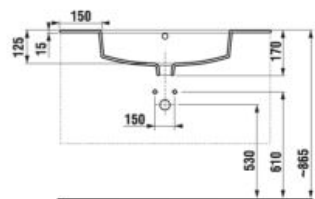

1+1 PACK
skrinka + umývadlo
- bezpečná doprava
- úsporný priestor pri doprave
- jednoduchá manipulácia