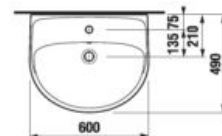

UMÝVADLÁ / SÉRIA LYRA PLUS /

UMÝVADLO LYRA PLUS 60 CM

MAGIC FIX

Číslo výrobku	Popis výrobku	yyy: 104	109	Cena biela
H814383000yyy1	umývadlo 60 cm	x	x	41,00 €
H8193910000001	kryt na sifón s inštaláčnou súpravou (č. výr.: H8900130000001) použiteľný len s umývadlami 50, 55, 60, 65 cm			29,26 €

Objednať zvlášť:	Cena
H8903490000001 inštaláčna súprava pre umývadlá	2,08 €
H8942490000001 sifón, chrómovaná ABS, nastaviteľný od 175 do 270 mm, výška zápachovej uzávierky 75 mm, kapacita prietoku 45 l, s ozdobnými krúžkami (sifón možno použiť i bez ozdobných krúžkov).	17,19 €

UMÝVADLO DO NÁBYTKU LYRA PLUS 60 CM

Číslo výrobku	Popis výrobku	yyy: 104	109	Cena biela
H813383000yyy1	umývadlo 60 cm	x	x	58,55 €

Objednať zvlášť:	Cena
H8903490000001 inštaláčna súprava pre umývadlá	2,08 €

SKRINKA POD UMÝVADLO LYRA PLUS 60 CM

Číslo výrobku	Popis výrobku	Farba dverí biely lak/ farba korpusu biela
H4531210383001	skrinka s 2 dverkami od umývadlo 60 cm	110,84 €

Číslo výrobku	Popis výrobku	Farba dverí biely lak/ farba korpusu biela
H4531220383001	skrinka s 2 dverkami a 1 zásuvkou pod umývadlo 60 cm	158,44 €