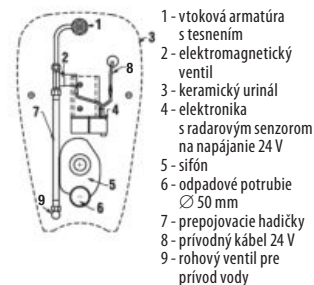

1. 1 - vtoková armatúra s tesnením
2. 2 - elektromagnetický ventil
3. 3 - keramický urinál
4. 4 - elektronika s radarovým senzomom na napájanie 24 V
5. 5 - sífón
6. 6 - odpadové potrubie Ø 50 mm
7. 7 - prepovacie hadičky
8. 8 - prívodný kábel 24 V
9. 9 - rohový ventil pre prívod vody