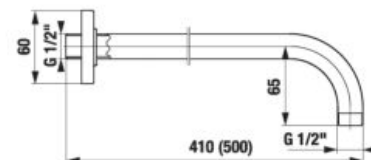

H3661X00040011

H3661X00040021