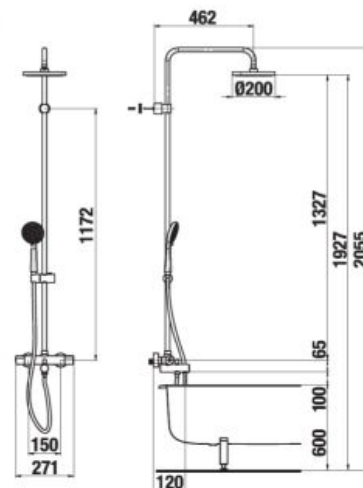

VODOVODNÉ BATÉRIE A SPRCHOVÉ PRÍSLUŠENSTVO /

VAŇOVÝ TERMOSTATICKÝ STĹP MIO S

Číslo výrobku	Popis výrobku	Cena
H3237170045711	vaňový termostatický stĺp (vaňová batéria s prepínačom hlavová sprcha Ø 200 mm, ručná sprcha Ø 100 mm, 3 funkcie, sprchová hadica 1,7 m)	470,52 €