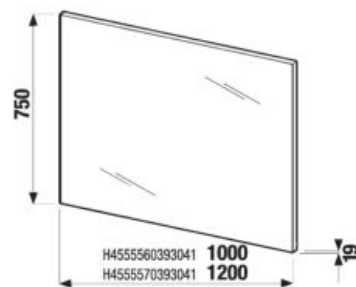

Osvetlenie možno montovať ako na zrkadlá CLEAR, tak na všetky zrkadlá lepené na dosku a na zrkadlové skrinky.

ZRKADLÁ A OSVETLENIE /

ZRKADLO CUBE NA DOSKE 100, 120 × 75 CM

Číslo výrobku	Popis výrobku	Farba korpusu biela
H4555560393041	zrkadlo na doske 100 × 75 cm	67,01 €
H4555570393041	zrkadlo na doske 120 × 75 cm	75,93 €