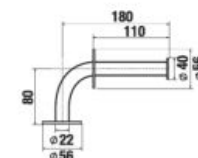

Číslo výrobku	Popis výrobku	Cena
H3847220001101	držiak toaletného papiera bez krytu, biely	7,29 €