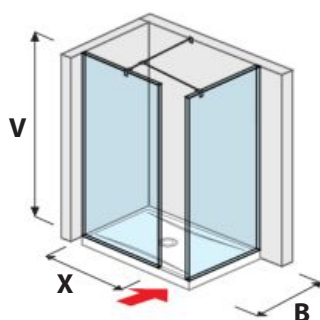

SKLENENÉ STENY/ WALK IN PURE DO ROHU S

Číslo výrobku	Popis výrobku	Cena
H2684230026681	walk in do rohu 700×800 mm pre sprchovú vaničku 1 200×800 mm, 1 300×800 mm, vrátane dvoch bočných profilov a vzpery, s úpravou JIKA Perla GLASS	743,92 €
H2684240026681	walk in do rohu 700×900 mm pre sprchovú vaničku 1 200×900 mm, 1 300×900 mm, vrátane dvoch bočných profilov a vzpery, s úpravou JIKA Perla GLASS	783,13 €
H2684250026681	walk in do rohu 800×800 mm pre sprchovú vaničku 1 400×800 mm, vrátane dvoch bočných profilov a vzpery, s úpravou JIKA Perla GLASS	861,46 €
H2684260026681	walk in do rohu 800×900 mm pre sprchovú vaničku 1 400×900 mm, vrátane dvoch bočných profilov a vzpery, s úpravou JIKA Perla GLASS	861,46 €

Číslo výrobku	Rozmery skiel (mm)			Rozmery vaničky (mm)		Rozmer vstupu (mm)
	X	Y	V	A	B	C
H268423	684	784	2 000	1 200/1300	800	516/616
H268424	684	884	2 000	1 200/1300	900	516/616
H268425	784	784	2 000	1 400	800	516
H268426	784	884	2 000	1 400	900	516