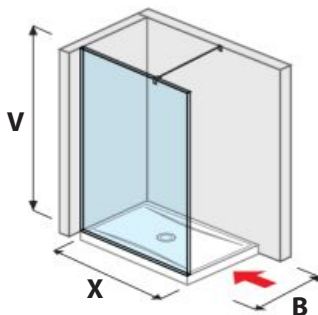

Číslo výrobku	Popis výrobku	Cena
H2694270026681	sklenená stena bočná 900 mm pre sprchovú vaničku 900×900 mm, s úpravou JIKA perla GLASS, vrátane bočného profilu a vzpery	507,91 €
H2694280026681	sklenená stena bočná 1 000 mm pre sprchovú vaničku 1 000×800 mm, s úpravou JIKA perla GLASS, vrátane bočného profilu a vzpery	507,91 €
H2674230026681	sklenená stena bočná 1 200 mm pre sprchovú vaničku 1 200×800 mm a 1 200×900 mm, s úpravou JIKA perla GLASS, vrátane bočného profilu a vzpery	596,98 €
H2674240026681	sklenená stena bočná 1 300 mm pre sprchovú vaničku 1 300×800 mm a 1 300×900 mm, s úpravou JIKA perla GLASS, vrátane bočného profilu a vzpery	636,17 €
H2674250026681	sklenená stena bočná 1 400 mm pre sprchovú vaničku 1 400×800 mm a 1 400×900 mm, s úpravou JIKA perla GLASS, vrátane bočného profilu a vzpery	685,14 €

Číslo výrobku	Rozmery skiel (mm)		Rozmery vaničky (mm)	
	X	V	A	B
H267423	1 184	2 000	1 200	800/900
H267424	1 284	2 000	1 300	800/900
H267425	1 384	2 000	1 400	800/900
H269427	884	2 000	900	900
H269428	984	2 000	1 000	800

SKLENENÁ STENA PURE „L“ 120, 130, 140 × 80 CM | 120, 130, 140 × 90 CM S