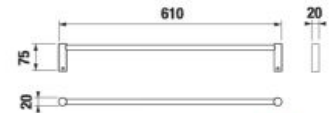

ZÁVESNÁ TYČ NA UTERÁKY 40 CM BASIC S

Číslo výrobku	Popis výrobku	Cena
H3813A10040001	závesná tyč na uteráky 40 cm, chróm	25,36 €

ZÁVESNÁ TYČ NA UTERÁKY 60 CM BASIC S

Číslo výrobku	Popis výrobku	Cena
H3813A20040001	závesná tyč na uteráky 60 cm, chróm	33,19 €