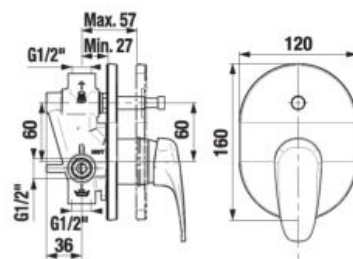

VODOVODNÉ BATÉRIE A SPRCHOVÉ PRÍSLUŠENSTVO /

SPRCHOVÁ BATÉRIA SO SPRCHOVÝM PRÍSLUŠENSTVOM DEEP BY JIKA

Číslo výrobku	Popis výrobku	Cena
H3311U70041311	sprchová nástenná batéria so sprchovým príslušenstvom (ručná sprcha Ø 80 mm, 3 funkcie, sprchová hadica 170 cm, držiak ručnej sprchy).	93,62 €
H3311U70044001	sprchová nástenná batéria bez sprchového príslušenstva	67,91 €

VAŇOVÁ PODOMIETKOVÁ BATÉRIA DEEP BY JIKA

Číslo výrobku	Popis výrobku	Cena
H3211U60040001	vaňová podomietková batéria s prepínačom	119,62 €

SPRCHOVÁ PODOMIETKOVÁ BATÉRIA DEEP BY JIKA

Číslo výrobku	Popis výrobku	Cena
H3311U60040001	sprchová podomietková batéria	78,96 €

VAŇOVÁ TERMOSTATICKÁ BATÉRIA SO SPRCHOVOU SADOU DEEP BY JIKA

Číslo výrobku	Popis výrobku	Cena
H3231U70042711	vaňová nástenná termostatická batéria so sprchovou sadou (ručná sprcha Ø 100 mm, 3 funkcie, držiak sprchy, sprchová hadica 1,7 m)	213,55 €
H3231U70044001	vaňová nástenná termostatická batéria bez sprchovej sady	183,46 €

Odporúčame kombinovať sprchové sady, príslušenstvo a sifóny Mio a Rio alebo Cubito-N.