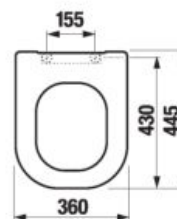

Číslo výrobku	Popis výrobku	Cena biela
H8936103000631	duroplastová WC doska s poklopom Deep by Jika, odnímateľná, ocelové príchytky	39,35 €
H8936113000631	duroplastová WC doska s poklopom Deep by Jika, odnímateľná, ocelové príchytky, SLOWCLOSE	61,95 €
Náhradné diely:		Cena
H8916120000631	rýchloupínacie kovové úchyty na uchytenie sedadla do keramiky Deep by Jika H893610/H893611	9,68 €
H8914250000001	dorazy pre dosku a poklop H893610/H893611	3,56 €