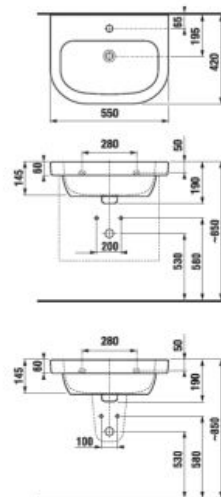

Číslo výrobku	Popis výrobku	yyy: 104		Cena biela
H812612000yyy1	umývadlo 55 cm	x	x	50,18 €
H8196110000001	kryt na sifón s inštalačnou súpravou (č. výr.: H8900130000001)			48,73 €

Objednať zvlášť:	Cena
H8903490000001 inštalačná súprava pre umývadlá	2,08 €
H3727100040101 rohový ventil 3/8"-1/2", chróm, 2 ks	35,18 €
H3747100040001 umývadlový sifón 5/4" – 32 mm, chróm, mosadz	40,61 €
H8942490000001 sifón, chrómovaná ABS, nastaviteľný od 175 do 270mm, výška zápachovej uzávierky 75mm, kapacita prietoku 45l, s ozdobnými krúžkami (sifón možno použiť i bez ozdobných krúžkov).	17,19 €