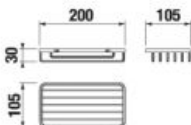

Číslo výrobku	Popis výrobku	Cena
H3853D30041001	drôtený držiak 20 cm, chróm	29,58 €