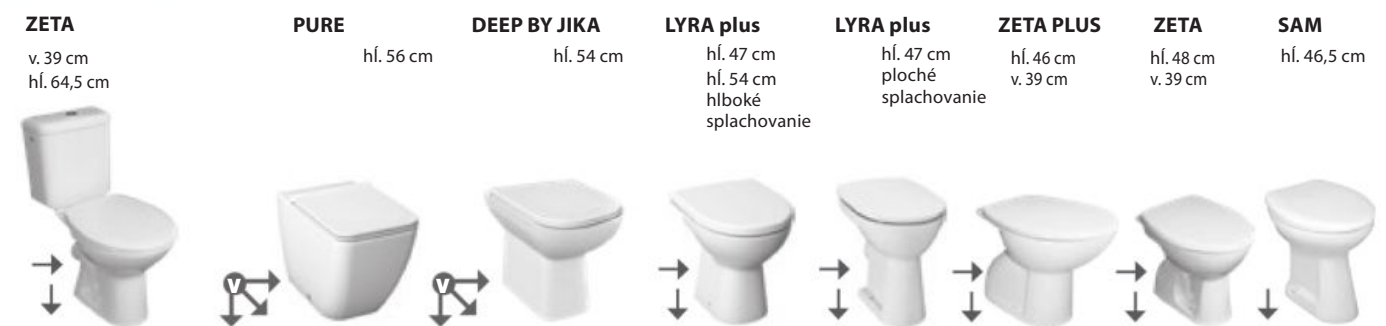

Pre zrkadlá odporúčame vyhrievacie fólie.

PREHĽAD / KLOZETY A BIDETY / PODĽA TYPOV /

KOMBINAČNÉ KLOZETY

STOJACE KLOZETY

STOJACE BIDETY

ZÁVESNÉ KLOZETY

ZÁVESNÉ BIDETY

PRE ZÁVESNÉ KLOZETY s montážnou hĺbkou od 9 cm