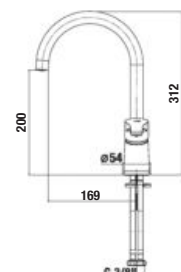

Kombinovateľné so širokým sortimentom sprchového príslušenstva Cubito-N a Rio.