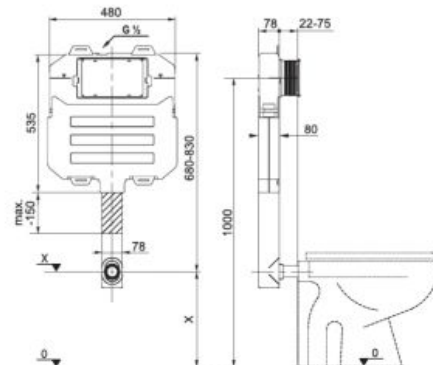

Číslo výrobku	Popis výrobku	Cena
H894650000001	BASIC TANK SYSTEM COMPACT pre samostatne stojace klozety - hĺbka 8 cm - pre montáž na stenu s nutnosťou obmurovania, - rám vhodný pre samostatne stojace klozety - skrátaná hĺbka nemá vplyv na veľkosť nádrže - nádržka je izolovaná proti oroseniu - jednoduché pripojenie na stenu - tichý chod napúšťacieho ventilu - tlačidlá možno v priebehu užívania vymieňať - možnosti splachovania 2/4 l, 3/4, 5 l a 3/6 l - izolované koleno na zabránenie rosenia modulu a vodných ciest	105,18 €

Poznámka: Továrenské nastavenie splachovania podomietkového modulu je 3/6 l.