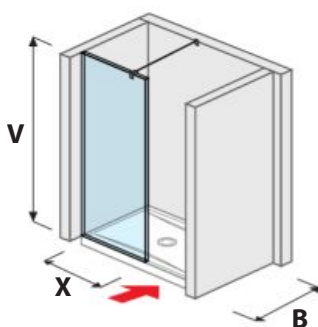

Číslo výrobku	Rozmery skiel (mm)		Rozmery vaničky (mm)	
	X	V	A	B
H267420	1 180	2 000	1 200	800/900
H267421	1 280	2 000	1 300	800/900
H267422	1 380	2 000	1 400	800/900

SKLENENÁ STENA PURE BOČNÁ 70, 80 CM S