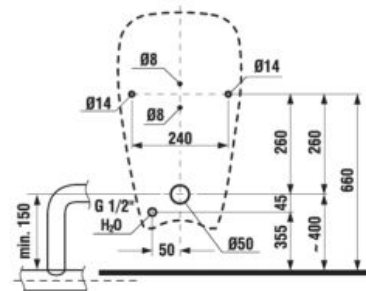

1. 1 - vtoková armatúra s tesnením
2. 2 - elektromagnetický ventil
3. 3 - keramický urinál
4. 4 - elektronika s radarovým senzomom na batériové napájanie
5. 5 - sífón
6. 6 - odpadové potrubie Ø 50 mm
7. 7 - prepovacie hadičky
8. 8 - púzdro s napájacími batériami
9. 9 - rohový ventil pre prívod vody

H891062