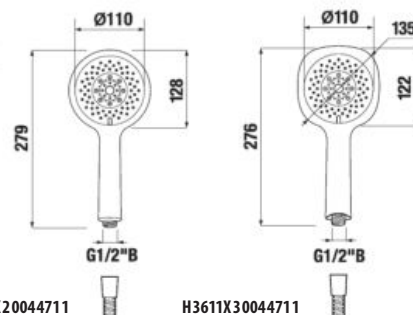

H3671X10041301

H3671X10042301

H3671X10041301

RUČNÁ SPRCHA CUBITO-N S

H3611X20044711

H3611X30044711

Číslo výrobku	Popis výrobku	Cena
H3611X20044711	ručná sprcha Ø 130 mm, 4 funkcie	33,81 €
H3611X30044711	ručná sprcha 130×130 mm, 4 funkcie	33,81 €