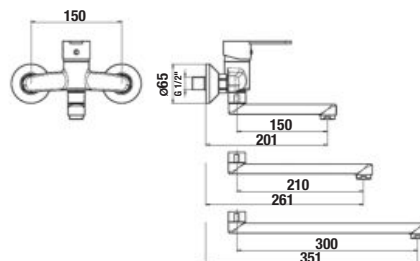

NOVINKA

BIDETOVÁ BATÉRIA LYRA SMART

Dostupné v 3. štvrtroku 2020.

Číslo výrobku	Popis výrobku	Cena
H3411Z10041171	bidetová stojančeková batéria s plastovou výpusťou, chróm	56,74 €