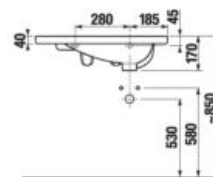

UMÝVADLÁ / SÉRIA TIGO /

UMÝVADLO TIGO 65 CM S

Číslo výrobku	Popis výrobku	106	Cena biela
H8122160001061	umývadlo 65 cm	x	70,97 €

Objednať zvlášť:	Cena
H3812110040001 čelný držiak uteráka pre umývadlo 65 cm, nerez	56,15 €
H3812140040001 bočný držiak uteráka pre umývadlá, ľavoprávny, nerez	46,31 €

Nemožno súčasne umiestniť čelný a bočný držiak.