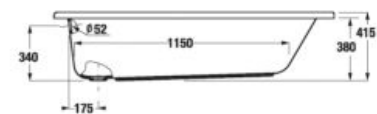

VANE A VAŇOVÉ ZÁSTENY /

VAŇOVÁ ZÁSTENA TIGO JEDNODIELNA ROVNÁ S

JIKA • perla
GLASS

Číslo výrobku	Popis výrobku	Cena
H2562120026681	vaňová zástena rovná, ľavá, 1 500 × 600 mm, s úpravou JIKA perla GLASS, transparentné sklo 6 mm silné	241,62 €
H2572120026681	vaňová zástena rovná, pravá, 1 500 × 600 mm, s úpravou JIKA perla GLASS, transparentné sklo 6 mm silné	241,62 €

AKRYLÁTOVÁ VAŇA LYRA

Takto farebne označené plochy neodporúčame pre umiestnenie vaňového výtoku alebo výtoku vaňovej batérie.

Takto označené plochy sú vhodné pre umiestnenie vaňového výtoku alebo výtoku vaňovej batérie.

E = šírka okraja vane

Číslo výrobku	Popis výrobku	Objem	Cena
H2298390000001	vaňa 1 500 × 700 mm, vrátane podpier	124 l	187,61 €
H2308390000001	vaňa 1 600 × 700 mm, vrátane podpier	159 l	188,64 €
H2288390000001	vaňa 1 600 × 750 mm, vrátane podpier	170 l	189,64 €
H2318390000001	vaňa 1 700 × 700 mm, vrátane podpier	178 l	189,16 €
H2328390000001	vaňa 1 700 × 750 mm, vrátane podpier	180 l	190,94 €