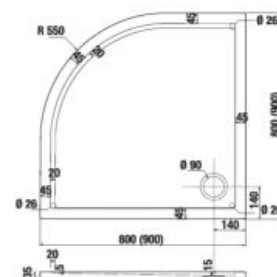

Číslo výrobku	Popis výrobku	Cena
H2119330000001	sprchová štvrtkruhová vanička, 900 × 900 mm, rádius 550 mm, liaty mramor	176,29 €

Vaničky Padana sú vhodné na zabudovanie do podlahy.

Vaničky Padana sú plytké, preto odporúčame sifón H294230, ktorý má vysoký prietok 54 l/min.

Objednať zvlášť:	Cena
H2942300000001 sifón HL pre sprchové vaničky Ø 90 mm, s nerezovým krytom Ø 113 mm, prietok 54 l/min, vrátane montážneho príslušenstva	36,64 €
H8991030000001 dilatačná páska medzi vaničkou a stenou, 290 × 50 mm	7,21 €