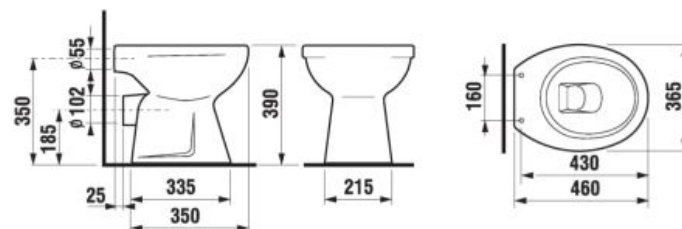

Samostatne stojace klozety odporúčame kombinovať s nádržkou H893710, viď str. 160.