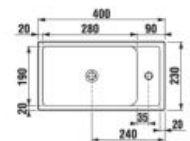

Nie je na odber samostatná skrinka ako náhradný diel.

SADA S UMÝVADIELKOM PETIT 40 CM S

biela/čelo pololesklý lak

biela

sivá tmavý dub čerešňa

sivá tmavý dub čerešňa

H47J7303200001

1+3 PACK
skrinka s umývadlom, zrkadlovou
skrinkou a osvetlením
- bezpečná doprava
- úsporný priestor pri doprave
- jednoduchá manipulácia