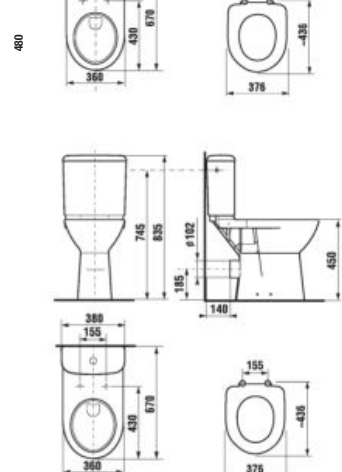

Príplatok za povrchovú úpravu Jika perla je 39,11 €.

Číslo výrobku xxx = číslo farby (000 biela, 100 Jika perla).