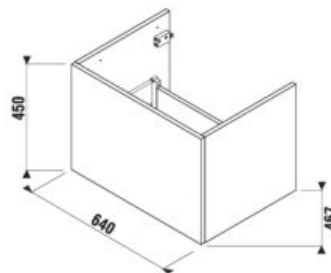

Formulár pre objednanie umývadlových dosiek nájdete na str. 79.

Benefity kúpeľňového nábytku

KÚPEĽŇOVÝ NÁBYTOK / SÉRIA CUBITO PURE /

SKRINKA POD DOSKU CUBITO S

biela/čelo lesklý lak

tmavá borovica dub

Číslo výrobku	Popis výrobku	Farba		
		biela/čelo lesklý lak	tmavá borovica	dub
H41J4243015001	skrinka pod dosku, 64 cm, 1 zásuvka	273,83 €		
H41J4243014611	skrinka pod dosku, 64 cm, 1 zásuvka		247,57 €	
H41J4243015191	skrinka pod dosku, 64 cm, 1 zásuvka			247,57 €