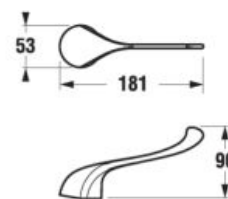

LEKÁRSKA PÁKA LYRA

Číslo výrobku	Popis výrobku	Cena
H3912700040001	lekárska páka, chróm	10,71 €

BIDETOVÁ BATÉRIA LYRA

Číslo výrobku	Popis výrobku	Cena
H3412710040011	bidetová stojančeková páková batéria s automatickou zátkou, chróm	58,53 €