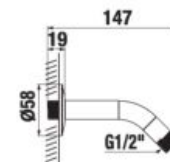

Číslo výrobku	Popis výrobku	Cena
H3661R00040041 SPECIAL line	sprchové rameno, chróm (objednať zvlášť)	15,47 €