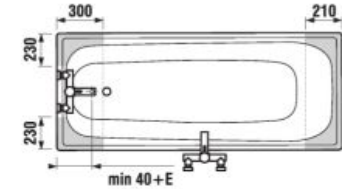

VANE A VAŇOVÉ ZÁSTENY /

OCĚLOVÁ VAŇA RIGA

Takto farebne označené plochy neodporúčame pre umiestnenie vaňového výtoku alebo výtoku vaňovej batérie.

Takto označené plochy sú vhodné pre umiestnenie vaňového výtoku alebo výtoku vaňovej batérie.

E = šírka okraja vane

Číslo výrobku	Popis výrobku	Objem	Cena
H2340200000001 SPECIAL line	Riga 1 200 × 700 mm	140 l	82,22 €
H2340300000001 SPECIAL line	Riga 1 300 × 700 mm	150 l	82,22 €
H2340400000001 SPECIAL line	Riga 1 400 × 700 mm	160 l	82,22 €
H2340500000001 SPECIAL line	Riga 1 500 × 700 mm	170 l	82,22 €
H2340600000001 SPECIAL line	Riga 1 600 × 700 mm	180 l	82,22 €
H2340700000001 SPECIAL line	Riga 1 700 × 700 mm	190 l	82,22 €

Objednať zvlášť:	Cena
H2940120000001	17,01 €
H2948150040001 SPECIAL line	30,54 €
H2948160040001 SPECIAL line	42,72 €
H2948170040001 SPECIAL line	83,01 €
H2948180040001 SPECIAL line	94,57 €