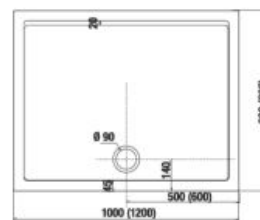

SPRCHOVÁ VANIČKA Z LIATEHO MRAMORU PADANA ŠTVORCOVÁ S

Číslo výrobku	Popis výrobku	Cena
H2119310000001	sprchová štvorcová vanička, 800 × 800 mm, liaty mramor	152,07 €
H2119320000001	sprchová štvorcová vanička, 900 × 900 mm, liaty mramor	181,51 €