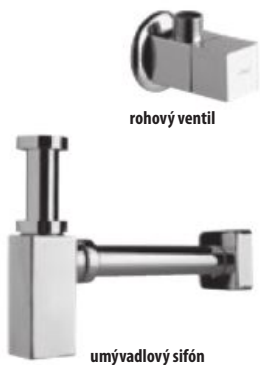

VODOVODNÉ BATÉRIE A SPRCHOVÉ PRÍSLUŠENSTVO /

ODPORÚČAME OBJEDNAŤ ZVLÁŠŤ