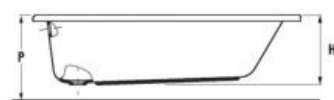

inštaláčnne rozmery vane s panelom