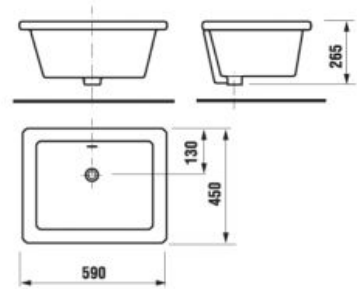

Číslo výrobku	Popis výrobku	Cena
H8510290000001	drez Doris	133,05 €

K drezu Doris sa používa štandardný výpusť a umývadlový sifón.