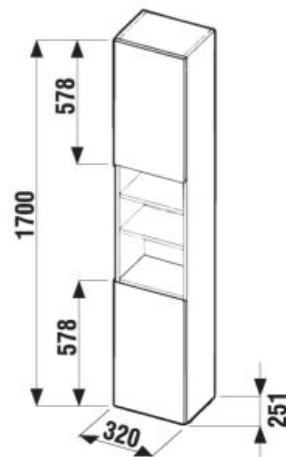

Číslo výrobku	Popis výrobku	Farba dveri	Farba korpusu
H4531610383001	vysoká skrinka, 6 poličiek, 2 ľavé dvierka	x	biely lak
H4531620383001	vysoká skrinka, 6 poličiek, 2 pravé dvierka	x	biela