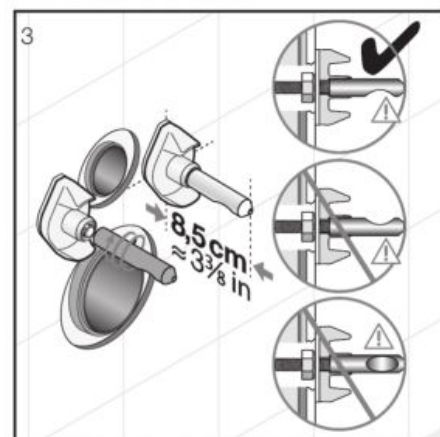

Inštalácia Mio rimless

Video na inštaláciu nájdete na www.youtube.com