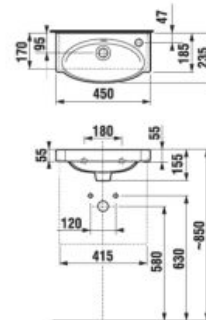

Číslo výrobku	Popis výrobku	yyy: 105	106	Cena biela
H815212000yyy1	umývadielko 45 cm	x	x	51,46 €