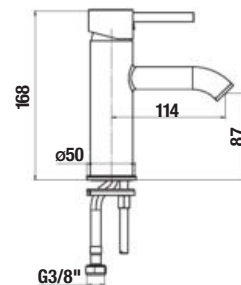

VODOVODNÉ BATÉRIE A SPRCHOVÉ PRÍSLUŠENSTVO /

Mio Style

Výhody

- keramické kartuše, Ø 35 mm
- perlátory sú vyrobené zo špeciálneho materiálu proti usadzovaniu vodného kameňa
- prepínače majú klapku proti spätnému nasatiu znečistenej vody
- kombinovateľné so širokým sortimentom sprchového príslušenstva Cubito-N

perlátor Neoperl skrytý – prietok 5 l/min

NOVINKA

UMÝVADLOVÁ BATÉRIA MIO STYLE S

Dostupné v 3. štvrtroku 2020.

Číslo výrobku	Popis výrobku	Cena
H3112F10041101	umývadlová stojančeková páková batéria bez výpuste, prietok 5 l/min, chróm	64,91 €
Objednať zvlášť:		Cena
H3727100040101	rohový ventil Mio 3/8"–1/2", chróm, 2 ks	35,18 €
H3747100040001	umývadlový sifón, 5/4"–32 mm, chróm, mosadz	40,61 €
H3917100040001	umývadlový výpusť Click-Clack	19,90 €

NOVINKA

UMÝVADLOVÁ BATÉRIA PRE UMÝVADLOVÉ MISY MIO STYLE S

Dostupné v 3. štvrtroku 2020.

Číslo výrobku	Popis výrobku	Cena
H3112F80041201	umývadlová stojančeková páková batéria pre umývadlové misy bez výpuste, prietok 5 l/min, chróm	64,91 €
Objednať zvlášť:		Cena
H3727100040101	rohový ventil Mio 3/8"–1/2", chróm, 2 ks	35,18 €
H3747100040001	umývadlový sifón, 5/4"–32 mm, chróm, mosadz	40,61 €
H3917100040001	umývadlový výpusť Click-Clack	19,90 €

NOVINKA

BIDETOVÁ BATÉRIA MIO STYLE S

Dostupné v 3. štvrtroku 2020.

Číslo výrobku	Popis výrobku	Cena
H3412F10041111	bidetová stojančeková batéria s kovovou výpusťou, chróm	64,91 €
Objednať zvlášť:		Cena
H3727100040101	rohový ventil Mio 3/8"–1/2", chróm, 2 ks	35,18 €