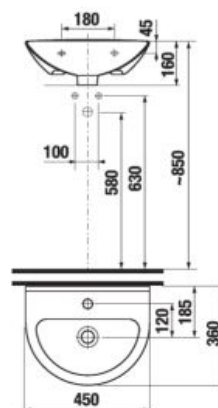

UMÝVADLÁ / SÉRIA MIO-N /

UMÝVADIELKO MIO 45 CM S

Číslo výrobku	Popis výrobku	Cena biela
H8157110001041	umývadielko 45 cm	48,89 €

Objednať zvlášť:	Cena
H8903490000001 inštalčná súprava pre umývadlá	2,08 €
H3724200040101 rohový ventil 3/8"-1/2", chróm, 2 ks	36,95 €
H3747300040001 umývadlový sifón 5/4" – 32 mm, chróm, mosadz	54,54 €
H8942490000001 sifón, chrómovaná ABS, nastaviteľný od 175 do 270 mm, výška zápachovej uzávierky 75 mm, kapacita prietoku 45 l, s ozdobnými krúžkami (sifón možno použiť aj bez ozdobných krúžkov).	17,19 €

ZDRAVOTNÉ UMÝVADLO MIO S

Číslo výrobku	Popis výrobku	yyy:		Cena biela
		104	109	
H 813714 xxx yyy 1	zdravotné umývadlo 64 cm, bez prepadu	x	x	67,32 €

Objednať zvlášť:	Cena
H 893902 000 000 1 Laufen podomietkový sifón	91,53 €
H 894246 000 000 1 miesto šetriaci sifón, rozstup rohových ventilov 200 mm, DN40	23,69 €

* H8939020000001 - pre sifón Laufen
** H8942460000001 - pre miesto šetriaci sifón

PRÍSLUŠENSTVO /

MIESTO ŠETRIACI UMÝVADLOVÝ SIFÓN MIO S

Číslo výrobku	Popis výrobku	Cena
H8942460000001	miesto šetriaci sifón, rozstup rohových ventilov 200 mm, DN40	23,69 €

UMÝVADLOVÝ SIFÓN S

Číslo výrobku	Popis výrobku	Cena
H3747300040001	umývadlový sifón 5/4" – 32 mm, chróm, mosadz	54,54 €

UMÝVADLOVÝ SIFÓN MIO S

Číslo výrobku	Popis výrobku	Cena
H3747100040001	umývadlový sifón Mio 5/4" – 32 mm, chróm, mosadz	40,61 €

ROHOVÝ VENTIL MIO S

Číslo výrobku	Popis výrobku	Cena
H3724200040101	rohový ventil 3/8"-1/2", chróm, 2 ks	36,95 €

Príplatok za povrchovú úpravu Jíka perla je 39,11 €.

Číslo výrobku xxx = číslo farby (000 biela, 100 Jíka perla).