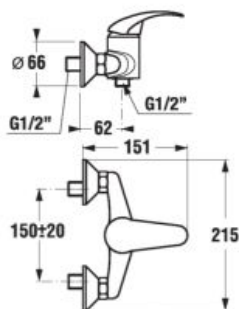

VODOVODNÉ BATÉRIE A SPRCHOVÉ PRÍSLUŠENSTVO /

VAŇOVÁ BATÉRIA BEZ SPRCHOVEJ SÚPRAVY LYRA

Číslo výrobku	Popis výrobku	Cena
H3212770040001	vaňová páková batéria bez sprchovej súpravy, chróm	62,44 €

Objednať zvlášť:	Cena
H3651R00043611 sprchová súprava (ručná sprcha Ø 100 mm, 3 funkcie, držiak ručnej sprchy, sprchová hadica 1,7 m, kovová)	36,66 €
H3651R00043731 sprchová súprava (ručná sprcha Ø 100 mm, 3 funkcie, sprchová tyč, sprchová hadica 1,7 m kovová)	53,08 €

SPRCHOVÁ BATÉRIA BEZ SPRCHOVEJ SÚPRAVY LYRA

Číslo výrobku	Popis výrobku	Cena
H3312770040001	sprchová páková batéria bez sprchovej súpravy, chróm	50,64 €

Objednať zvlášť:	Cena
H3651R00043611 sprchová súprava (ručná sprcha Ø 100 mm, 3 funkcie, držiak ručnej sprchy, sprchová hadica 1,7 m, kovová)	36,66 €
H3651R00043731 sprchová súprava (ručná sprcha Ø 100 mm, 3 funkcie, sprchová tyč, sprchová hadica 1,7 m kovová)	53,08 €

VAŇOVÁ PODOMIETKOVÁ BATÉRIA LYRA

Číslo výrobku	Popis výrobku	Cena
H3212760040001	vaňová – sprchová páková podomietková batéria, chróm	62,44 €

Objednať zvlášť:	Cena
H3651R00043611 sprchová súprava (ručná sprcha Ø 100 mm, 3 funkcie, držiak ručnej sprchy, sprchová hadica 1,7 m, kovová)	36,66 €
H3651R00043731 sprchová súprava (ručná sprcha Ø 100 mm, 3 funkcie, sprchová tyč, sprchová hadica 1,7 m kovová)	53,08 €

SPRCHOVÁ PODOMIETKOVÁ BATÉRIA LYRA

Číslo výrobku	Popis výrobku	Cena
H3312760040001	sprchová páková podomietková batéria, chróm	42,78 €

Objednať zvlášť:	Cena
H3651R00043611 sprchová súprava (ručná sprcha Ø 100 mm, 3 funkcie, držiak ručnej sprchy, sprchová hadica 1,7 m, kovová)	36,66 €
H3651R00043731 sprchová súprava (ručná sprcha Ø 100 mm, 3 funkcie, sprchová tyč, sprchová hadica 1,7 m kovová)	53,08 €

DREZOVÁ BATÉRIA LYRA