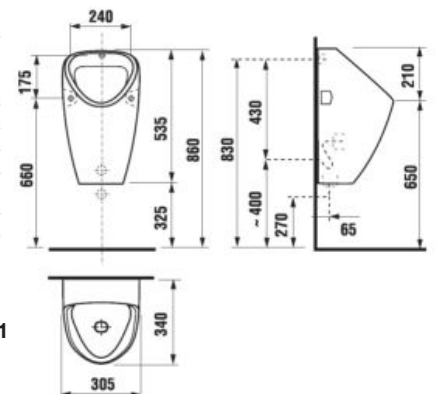

Číslo výrobku	Popis výrobku	Cena
H8430600000001	odsávací urinál Golem	118,40 €

Objednať zvlášť:	Popis výrobku	Cena
H89034900008901	inštalčná súprava s bielymi krytkami	2,68 €
H89034900008911	inštalčná súprava s chrómovanými krytkami	4,18 €
H89200300000001	sifón, vodorovný/zvislý odpad	27,51 €
H89480700000001	rúrka 1/2", vnútorný prívod vody, mosadz, dĺžka 90 mm	10,05 €
H89480800000001	gumové tesnenie vnútorné	4,51 €
H89106200000001	sítko pre urinál Golem	6,24 €

ODPORUČAME
KOMBINOVAŤ S VHODNÝM
MODULOM PRE URINÁLY

STRANA 131