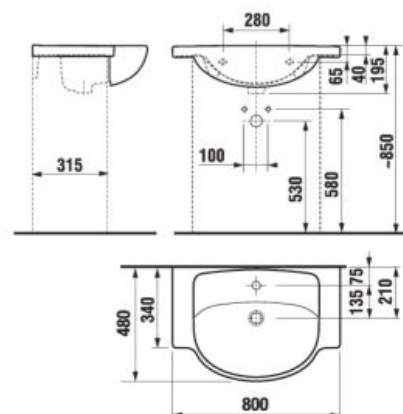

UMÝVADLÁ / SÉRIA LYRA PLUS /

UMÝVADLO DO NÁBYTKU LYRA PLUS 80 CM S ODKLADACÍMI PLOCHAMI

Číslo výrobku	Popis výrobku	yyy: 104	Cena biela
H8133870001041	umývadlo 80 cm*	x	126,15 €
* súčasťou balenia je vyrovnávací hmota			
Objednať zvlášť:			Cena
H8903490000001	inštalácia súprava pre umývadlá		2,08 €