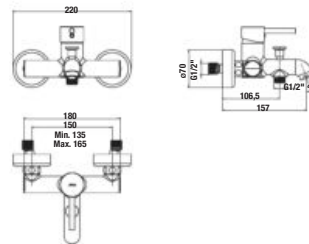

Objednať zvlášť:	Cena
H3651X00043621 sprchová sada (ručná sprcha Ø 130 mm, 4 funkcie, držiak sprchy, sprchová hadica 1,7 m)	68,05 €
H3651X00043631 sprchová sada (ručná sprcha 130×130 mm, 4 funkcie, držiak sprchy, sprchová hadica 1,7 m)	68,05 €
H3651X00044721 sprchová sada (ručná sprcha Ø 130 mm, 4 funkcie, sprchová tyč, mydelník chróm, sprchová hadica 1,7 m)	93,74 €
H3651X00044731 sprchová sada (ručná sprcha 130×130 mm, 4 funkcie, sprchová tyč, mydelník chróm, sprchová hadica 1,7 m)	93,74 €