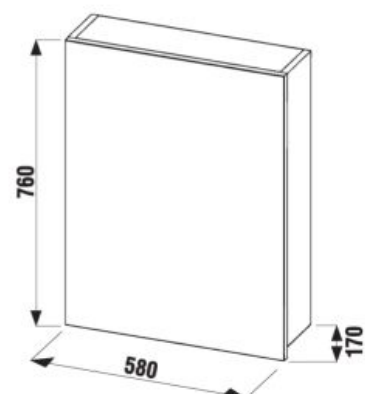

ZRKADLÁ A OSVETLENIE /

ZRKADLO CUBE NA DOSKE 100, 120 × 75 CM

Číslo výrobku	Popis výrobku	Farba korpusu biela
H4555560393041	zrkadlo na doske 100 × 75 cm	67,01 €
H4555570393041	zrkadlo na doske 120 × 75 cm	75,93 €

ZRKADLÁ DEEP BY JIKA 50, 60 × 76 CM

Číslo výrobku	Popis výrobku	Cena biela
H4541654345001	zrkadlo 50 cm na doske	85,18 €
H4541674345001	zrkadlo 60 cm na doske	87,97 €

ZRKADLOVÉ SKRINKY DEEP BY JIKA 50, 60 × 76 CM

Číslo výrobku	Popis výrobku	Farba		
		biela	jaseň	zlatý dub
H4541614345001	zrkadlová skrinka lavo/pravá, 50 cm, dvere	157,43 €		
H4541614343401	zrkadlová skrinka lavo/pravá, 50 cm, dvere		173,51 €	
H4541614343411	zrkadlová skrinka lavo/pravá, 50 cm, dvere			183,44 €
H4541634345001	zrkadlová skrinka lavo/pravá, 60 cm, dvere	164,11 €		
H4541634343401	zrkadlová skrinka lavo/pravá, 60 cm, dvere		182,53 €	
H4541634343411	zrkadlová skrinka lavo/pravá, 60 cm, dvere			194,00 €