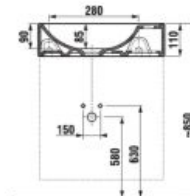

Nie je na odber samostatná skrinka ako náhradný diel.

SADA S UMÝVADIELKOM PETIT 40 CM S

biela/čelo pololesklý lak

biela

sivá tmavý dub čerešňa

sivá tmavý dub čerešňa

H47J7303200001

1+3 PACK
skrinka s umývadlom, zrkadlovou
skrinkou a osvetlením
- bezpečná doprava
- úsporný priestor pri doprave
- jednoduchá manipulácia