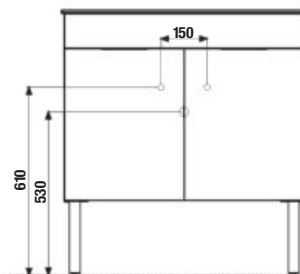

NOHY K NÁBYTKU CUBE

Číslo výrobku	Popis výrobku	Cena
H494402 1760001	nohy Cube, chróm, 1 pár, 237-247 mm	19,09 €

PRIPOJOVACIE ROZMERY PRE NÁBYTOK / CUBE /

K sérii Cube odporúčame zrkadlá série Clear, Lyra a ďalšie, ktoré nejdete v sekcii Zrkadlá a osvetlenie.