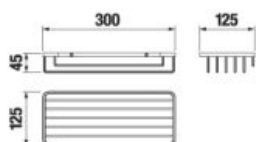

Číslo výrobku	Popis výrobku	Cena
H3843D10040001	WC súprava vrátane kefy, nástenná, chróm	83,64 €

DRÔTENÝ DRŽIAK 30 CM **GENERIC** S

Číslo výrobku	Popis výrobku	Cena
H3853D30042001	drôtený držiak 30 cm, chróm	40,30 €