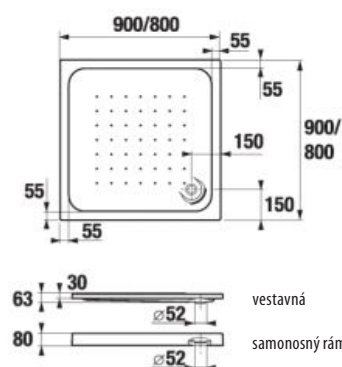

Číslo výrobku	Popis výrobku	Cena
H2118210000001	sprchová vanička štvorcová, samonosný rám, 800 × 800 mm, biela	138,66 €
H2118220000001	sprchová vanička štvorcová, samonosný rám, 900 × 900 mm, biela	156,81 €
H2118310000001	sprchová vanička štvorcová, vstavaná, 800 × 800 mm, biela	138,66 €
H2118320000001	sprchová vanička štvorcová, vstavaná, 900 × 900 mm, biela	156,81 €

Objednať zvlášť:	Cena	
H2948240000001	sifón pre sprchové vaničky 50/40 mm, nerezová krytka s logom JIKA, prietok 39 l/min	9,04 €
H2955560000001	Laufen nohy k akrylátovým vstavaným sprchovým vaničkám	35,55 €