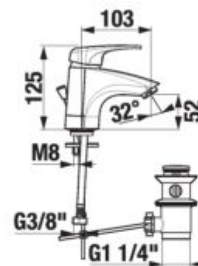

VODOVODNÉ BATÉRIE A SPRCHOVÉ PRÍSLUŠENSTVO /

Deep by Jika

Výhody

- predĺžená záruka 5 rokov
- kvalitné keramické kartuše Ø 37 mm so systémom ECODISK
- perlátory sú vyrobené zo špeciálneho materiálu, ktorý je odolný proti usadzovaniu vodného kameňa
- 2 výšky umývadlových stojanových batérií s kovovým výpustom alebo Click-Clackom
- nástenné vaňové a sprchové batérie obsahujú spätnú klapku proti nasatiu znečistenej vody do pitnej
- kvalitné certifikované pripájacie nerez hadice
- ucelený rad modelov s lekárskou pákou
- široký sortiment sprchového príslušenstva

umývadlové batérie s úsporným perlátorom, prietok 5,7 l/min

u umývadlových a drezových batérií možnosť voľby perlátora s rôznym prietokom

UMÝVADLOVÁ BATÉRIA DEEP BY JIKA S

Číslo výrobku	Popis výrobku	Cena
H3111U10041111	umývadlová stojančeková batéria s automatickou výpustou, výtok 103 mm, prietok 5,7 l/min	69,85 €
H3111U10041191	umývadlová stojančeková batéria bez automatickej výpuste, lekárská páka, výtok 103 mm, prietok 5,7 l/min	74,53 €
H3111U10041101	umývadlová stojančeková batéria bez automatickej výpuste, výtok 103 mm, prietok 5,7 l/min	60,53 €

Objednať zvlášť:	Cena
H3917100040001 umývadlový výpust Click-Clack	19,90 €

Odporúčame kombinovať so sifónom a rohovým ventilom Mio, viď. str 60.

UMÝVADLOVÁ BATÉRIA DEEP BY JIKA S

Číslo výrobku	Popis výrobku	Cena
H3111U80041201	umývadlová stojančeková batéria bez automatickej výpuste, vysoká verzia, výtok 115 mm, prietok 5,7 l/min	74,54 €
H3111U80041291	umývadlová stojančeková batéria bez automatickej výpuste, lekárská páka, vysoká verzia, výtok 115 mm, prietok 5,7 l/min	79,23 €
H3111U80041241	umývadlová stojančeková batéria s Click-clack výpustou, vysoká verzia, výtok 115 mm, prietok 5,7 l/min	87,16 €