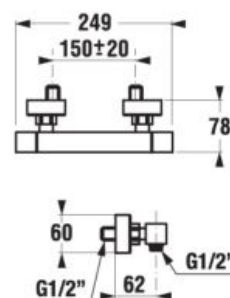

Číslo výrobku	Popis výrobku	Cena
H3324270040001	sprchová kohútiková batéria bez sprchovej sady, chróm	133,04 €

Objednať zvlášť:	Cena	
H3604200040401	sprchová sada I. (ručná sprcha Cubito I., 1 funkcia, držiak sprchy, sprchová hadica 1,7 m), chróm	50,86 €
H3604200040411	sprchová sada II. (ručná sprcha Cubito II., 1 funkcia, držiak sprchy, sprchová hadica 1,7 m), chróm	50,86 €
H3604210040401	sprchová sada I. (ručná sprcha Cubito I., sprchová tyč, sprchová hadica 1,7 m), chróm	81,41 €
H3604210040411	sprchová sada II. (ručná sprcha Cubito II., sprchová tyč, sprchová hadica 1,7 m), chróm	81,41 €

Kombinujte so sprchovým príslušenstvom Cubito a Cubito-N.