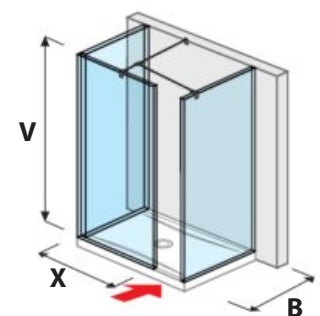

SKLENENÉ STENY/WALK IN PURE DO PRIESTORU S

Číslo výrobku	Popis výrobku	Cena
H2684270026681	walk in 680×800 mm pre sprchovú vaničku 1 200×800 mm, 1 300×800 mm, vrátane dvoch bočných profilov, profilu pre spojenie dvoch skiel a vzpery, s úpravou JIKA Perla GLASS	1 193,99 €
H2684280026681	walk in 680×900 mm pre sprchovú vaničku 1 200×900 mm, 1 300×900 mm, vrátane dvoch bočných profilov, profilu pre spojenie dvoch skiel a vzpery, s úpravou JIKA Perla GLASS	1 233,19 €
H2684290026681	walk in 780×800 mm pre sprchovú vaničku 1 400×800 mm, vrátane dvoch bočných profilov, profilu pre spojenie dvoch skiel a vzpery, s úpravou JIKA Perla GLASS	1 336,04 €
H2694200026681	walk in 780×900 mm pre sprchovú vaničku 1 400×900 mm, vrátane dvoch bočných profilov, profilu pre spojenie dvoch skiel a vzpery, s úpravou JIKA Perla GLASS	1 336,04 €

Číslo výrobku	Rozmery skiel (mm)			Rozmery vaničky (mm)		Rozmer vstupu (mm)
	X	Y	V	A	B	C
H268427	694	784	2 000	1 200/1300	800	506/606
H268428	694	884	2 000	1 200/1300	900	506/606
H268429	794	784	2 000	1 400	800	606
H269420	794	884	2 000	1 400	900	606