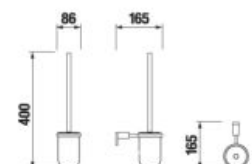

WC SÚPRAVA, BASIC S

Číslo výrobku	Popis výrobku	Cena
H3843A10040001	WC súprava, chróm, matné sklo	33,18 €