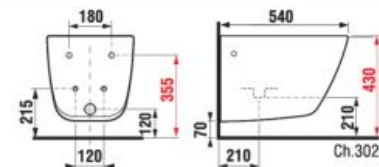

Pozor na výšku pripojenia.

ODPORÚČAME
KOMBINOVAŤ S

STRANA 131

Priplatok za povrchovú úpravu Jika perla je 39,11 €.

Číslo výrobku xxx = číslo farby (000 biela, 100 Jika perla).