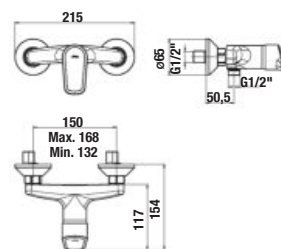

Objednať zvlášť:	Cena	
H3651R00043611	sprchová súprava (ručná sprcha Ø 100 mm, 3 funkcie, držiak ručnej sprchy, sprchová hadica 1,7 m, kovová)	36,66 €
H3651R00043731	sprchová súprava (ručná sprcha Ø 100 mm, 3 funkcie, sprchová tyč, sprchová hadica 1,7 m kovová)	53,08 €