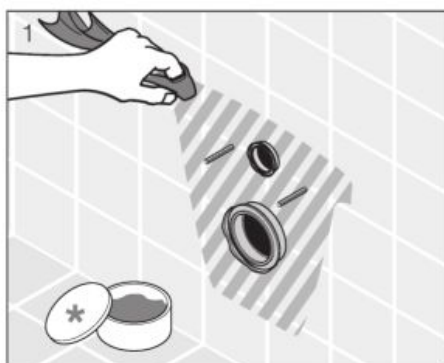

* Tekuté mydlo