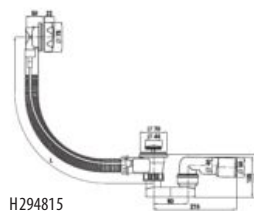

VANE A VAŇOVÉ ZÁSTENY /

VAŇOVÉ VÝPUSTE

Číslo výrobku	Popis výrobku	Cena
H2948150040001 SPECIAL line	automatický vaňový výpusť vrátane vaňového sifónu 40/50 mm, dĺžka 550 mm, plastové telo prepadu	30,54 €
H2948160040001 SPECIAL line	automatický vaňový výpusť vrátane vaňového sifónu 40/50 mm, dĺžka 550 mm, mosadzné telo prepadu	42,72 €
H2948170040001 SPECIAL line	automatický vaňový výpusť s napúšťaním vrátane vaňového sifónu 40/50 mm, dĺžka 550 mm, plastové telo prepadu	83,01 €
H2948180040001 SPECIAL line	automatický vaňový výpusť s napúšťaním vrátane vaňového sifónu 40/50 mm, dĺžka 550 mm, mosadzné telo prepadu	94,57 €

DOPLNKY VANÍ

Číslo výrobku	Popis výrobku	Cena
H2941020040001	náhradné držadlá – 2 ks (chróm) pre vany Praga, Alma	65,59 €
H2940000000001	nohy kovové nastaviteľné – 2 ks Riga mini	17,01 €
H2940120000001	nohy kovové nastaviteľné – 2 ks Alma, Tanza Plus, Tanza a Riga	17,01 €
H2940130000001	nohy kovové nastaviteľné – 2 ks Praga	15,70 €
H2948150040001 SPECIAL line	automatický vaňový výpusť vrátane vaňového sifónu 40/50 mm, dĺžka 550 mm, plastové telo prepadu	30,54 €
H2948170040001 SPECIAL line	automatický vaňový výpusť s napúšťaním vrátane vaňového sifónu 40/50 mm, dĺžka 550 mm, plastové telo prepadu	83,01 €

Pre všetky druhy vaňových nôh (pre plastové i železné) platí, že ich nosnosť zodpovedá objemu vane plus 200 kg. Pričom európska norma EN 14516 pre nohy k vaniam nariaďuje iba nosnosť zodpovedajúcu objemu vane plus 100 kg.

VÝŠKA OCELOVÝCH VANÍ S NOŽIČKAMI

Výška oceľových vaní Jika s nožičkami

Vaňa	Výška nožičiek		Výška vane
	min	max	
PRAGA	180	195	590–605
ALMA	170	185	560–575
RIGA	170	185	RIGA 2–4 545–560 RIGA 5–7 560–575
RIGA 105	155	175	530–550
TANZA	170	185	555–570