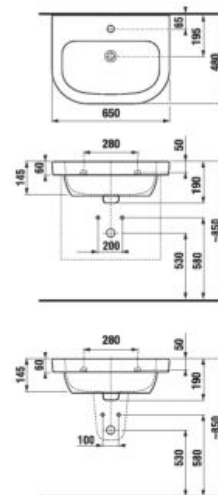

Číslo výrobku	Popis výrobku	yyy: 104	Cena biela
H8126140001041	umývadlo 65 cm	x	55,87 €
H8196110000001	kryt na sifón s inštaláčnou súpravou (č. výr.: H8900130000001)		48,73 €

Objednať zvlášť:	Cena	
H8903490000001	inštaláčna súprava pre umývadlá	2,08 €
H3727100040101	rohový ventil 3/8"–1/2", chróm, 2 ks	35,18 €
H3747100040001	umývadlový sifón 5/4" – 32 mm, chróm, mosadz	40,61 €
H8942490000001	sifón, chrómovaná ABS, nastaviteľný od 175 do 270mm, výška zápachovej uzávierky 75mm, kapacita prietoku 45l, s ozdobnými krúžkami (sifón možno použiť i bez ozdobných krúžkov).	17,19 €