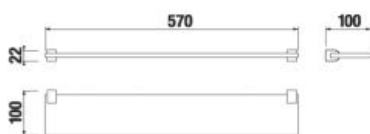

Číslo výrobku	Popis výrobku	Cena
H3853B20040001	sklenená polička 60 cm vrátane držiakov, chróm, transparentné sklo	18,24 €