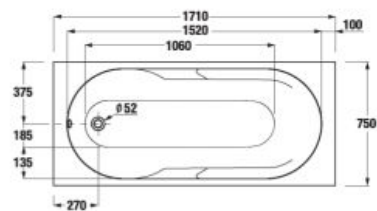

VANE A VAŇOVÉ ZÁSTENY /

VAŇOVÁ ZÁSTENA TIGO JEDNODIELNA ROVNÁ S

JIKA • perla
GLASS

Číslo výrobku	Popis výrobku	Cena
H2562120026681	vaňová zástena rovná, ľavá, 1 500 × 600 mm, s úpravou JIKA perla GLASS, transparentné sklo 6 mm silné	241,62 €
H2572120026681	vaňová zástena rovná, pravá, 1 500 × 600 mm, s úpravou JIKA perla GLASS, transparentné sklo 6 mm silné	241,62 €

AKRYLÁTOVÁ VAŇA LYRA

Takto farebne označené plochy neodporúčame pre umiestnenie vaňového výtoku alebo výtoku vaňovej batérie.

Takto označené plochy sú vhodné pre umiestnenie vaňového výtoku alebo výtoku vaňovej batérie.

E = šírka okraja vane

Číslo výrobku	Popis výrobku	Objem	Cena
H2298390000001	vaňa 1 500 × 700 mm, vrátane podpier	124 l	187,61 €
H2308390000001	vaňa 1 600 × 700 mm, vrátane podpier	159 l	188,64 €
H2288390000001	vaňa 1 600 × 750 mm, vrátane podpier	170 l	189,64 €
H2318390000001	vaňa 1 700 × 700 mm, vrátane podpier	178 l	189,16 €
H2328390000001	vaňa 1 700 × 750 mm, vrátane podpier	180 l	190,94 €