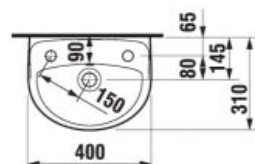

UMÝVADLÁ / SÉRIA LYRA PLUS /

UMÝVADIELKO LYRA PLUS 40 CM

Číslo výrobku	Popis výrobku	yyy: 105	106	109	Cena biela
H815381000yyy1	umývadielko 40 cm	x	x	x	37,15 €

Objednať zvlášť:	Cena
H8903490000001 inštaláčna súprava pre umývadlá	2,08 €
H8942490000001 sifón, chrómovaná ABS, nastaviteľný od 175 do 270 mm, výška zápachovej uzávierky 75 mm, kapacita prietoku 45 l, s ozdobnými krúžkami (sifón možno použiť i bez ozdobných krúžkov).	17,19 €