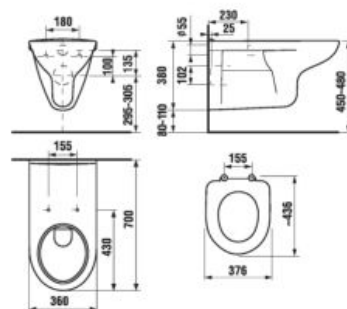

Číslo výrobku	Popis výrobku	Cena biela
H8206420000001	závesný klozet s hlbokým splachovaním, dĺžka 70 cm	174,96 €
Objednať zvlášť:		
H8932823000001	duroplastová WC doska bez poklopu, plastové príchytky	20,57 €
H8932823000631	duroplastová WC doska bez poklopu, ocelové príchytky	22,78 €
H8901100000001	predĺžovacia prírodná rúrka (1 m Ø 45 mm) pre pripojenie závesného WC k štandardným vstavaným konštrukciám	12,06 €

**ODPORÚČAME
KOMBINOVAŤ S**

STRANA 131

Pre kombináciu závesného klozetu Deep by Jika **H820642** s predĺženou dĺžkou s podomietkovými modulmi Jika je potrebné použiť predĺžovacia prírodnú rúrku **H8901100000001**.

Závesný klozet **H820642** je možné kombinovať s oddialeným tlačidlom **H895643**.

* Inštalčná výška kúpeľňových zariadení musí zodpovedať platným predpisom o bezbariérovom užívaní stavieb v danej krajine.