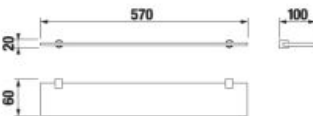

KÚPEĽŇOVÉ DOPLNKY /

DRŽIAK S POHÁRIKOM BASIC S

Číslo výrobku	Popis výrobku	Cena
H3823A10040001	držiak s pohárikom, chróm, matné sklo	18,29 €

DRŽIAK S MYDLOVNIČKOU BASIC S

Číslo výrobku	Popis výrobku	Cena
H3833A10040001	držiak s mydlovničkou, chróm, matné sklo	19,64 €

HÁČIK NA UTERÁKY BASIC S

Číslo výrobku	Popis výrobku	Cena
H3813A30040001	háčik na uteráky, chróm	6,35 €

SKLELENÁ POLIČKA 40 CM BASIC S

Číslo výrobku	Popis výrobku	Cena
H3853A10040001	sklenená polička 40 cm, chróm, matné sklo	17,80 €

SKLELENÁ POLIČKA 57 CM BASIC S

Číslo výrobku	Popis výrobku	Cena
H3853A20040001	sklenená polička 57 cm, chróm, matné sklo	18,24 €

DRŽIAK TOALETNÉHO PAPIERA BASIC S

Číslo výrobku	Popis výrobku	Cena
H3843A20041001	držiak toaletného papiera, chróm	22,39 €

DRŽIAK TOALETNÉHO PAPIERA S KRYTOM BASIC S

Číslo výrobku	Popis výrobku	Cena
H3843A20040001	držiak toaletného papiera s krytom, chróm	40,20 €

ZÁVESNÁ TYČ NA UTERÁKY 40 CM BASIC S

Číslo výrobku	Popis výrobku	Cena
H3813A10040001	závesná tyč na uteráky 40 cm, chróm	25,36 €

ZÁVESNÁ TYČ NA UTERÁKY 60 CM BASIC S

Číslo výrobku	Popis výrobku	Cena
H3813A20040001	závesná tyč na uteráky 60 cm, chróm	33,19 €

POLICA NA UTERÁKY SO ZÁVESNOU TYČOU BASIC S

Číslo výrobku	Popis výrobku	Cena
H3813A60040001	polica na uteráky so závesnou tyčou, chróm	78,06 €

DRŽIAK UTERÁKA 30 CM BASIC S

Číslo výrobku	Popis výrobku	Cena
H3813A40040001	držiak uteráka 30 cm, chróm	33,57 €

DRŽIAK UTERÁKA 20 CM BASIC S

Číslo výrobku	Popis výrobku	Cena
H3813A40040001	držiak uteráka 20 cm, chróm	28,80 €

WC SÚPRAVA, BASIC S

Číslo výrobku	Popis výrobku	Cena
H3843A10040001	WC súprava, chróm, matné sklo	33,18 €