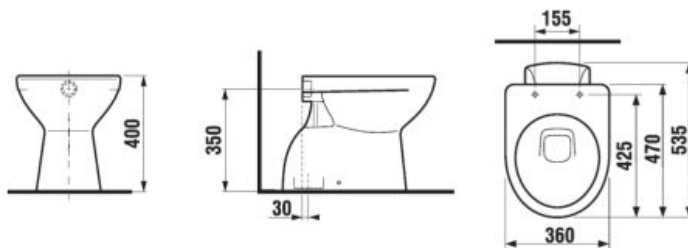

Číslo výrobku	Popis výrobku	Odpad	Cena
H8213870000001	samostatne stojaci klozet, hlboké splachovanie, zvislý odpad	x	55,22 €
Objednať zvlášť: Popis výrobku			Cena
H8933843000631	duroplastová WC doska s poklopom pre závesné klozety, príchytka z nerez		26,75 €
H8933853000001	duroplastová WC doska s poklopom pre závesné klozety, so spomaľovacím mechanizmom SLOWCLOSE, plastové príchytka		52,43 €
H8933870000001	termoplastová WC doska s poklopom pre závesné klozety, plastové príchytka		18,57 €