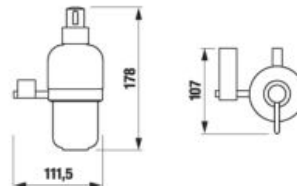

DRŽIAK S DÁVKOVAČOM TEKUTÉHO MYDLA CUBITO

Číslo výrobku	Popis výrobku	Cena
H3847350040001	držiak s keramickým dávkovačom tekutého mydla, chrom	35,70 €