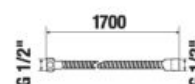

Číslo výrobku	Popis výrobku	Cena
H3621R00042701 SPECIAL line	sprchová hadica, 1,7 m, nerez	10,32 €