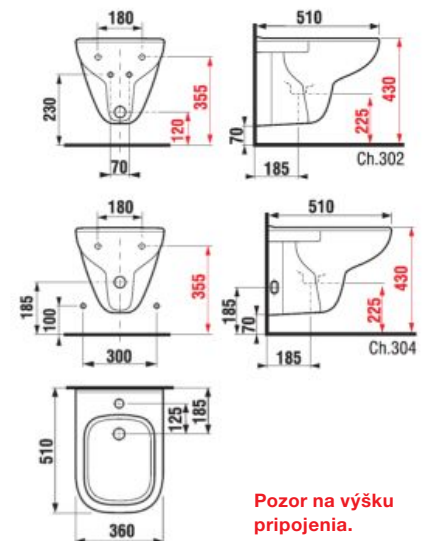

Pozor na výšku pripojenia.