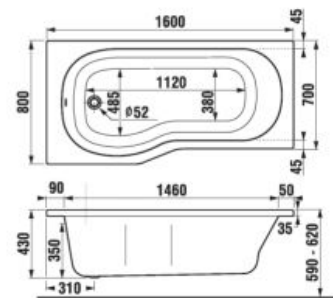

Číslo výrobku	Popis výrobku	Objem	Cena
H2202100000001	vaňa asymetrická 1 600 × 800/700 mm, pravá, vstavaná verzia, bez podpier	185 l	249,76 €
H2212100000001	vaňa asymetrická 1 600 × 800/700 mm, ľavá, vstavaná verzia, bez podpier	185 l	249,76 €
H2222100000001	vaňa asymetrická 1 600 × 800/700 mm pre inštaláciu s panelom, pravá, bez podpier	185 l	275,77 €
H2232100000001	vaňa asymetrická 1 600 × 800/700 mm pre inštaláciu s panelom, ľavá, bez podpier	185 l	275,77 €

Objednať zvlášť:	Cena	
H2948150040001 SPECIAL line	automatický vaňový výpusť vrátane vaňového sifónu 40/50 mm, dĺžka 550 mm, plastové telo prepadu	30,54 €
H2948160040001 SPECIAL line	automatický vaňový výpusť vrátane vaňového sifónu 40/50 mm, dĺžka 550 mm, mosadzné telo prepadu	42,72 €
H2948170040001 SPECIAL line	automatický vaňový výpusť s napúšťaním vrátane vaňového sifónu 40/50 mm, dĺžka 550 mm, plastové telo prepadu	83,01 €
H2948180040001 SPECIAL line	automatický vaňový výpusť s napúšťaním vrátane vaňového sifónu 40/50 mm, dĺžka 550 mm, mosadzné telo prepadu	94,57 €
H2962930000001	čelný panel, pre ľavú vaňu	127,92 €
H2962940000001	čelný panel, pre pravú vaňu	127,92 €
H2962950000001	bočný panel	71,69 €
H2962960000001	nohy pre vstavávanú verziu	20,31 €
H2962970000001	nohy pre vaňu s panelom	32,46 €
H2962980000001	2 kusy úchyty pre panel na lem vane (náhradný diel)	2,21 €

inštaláčnne rozmery vstavanej vane