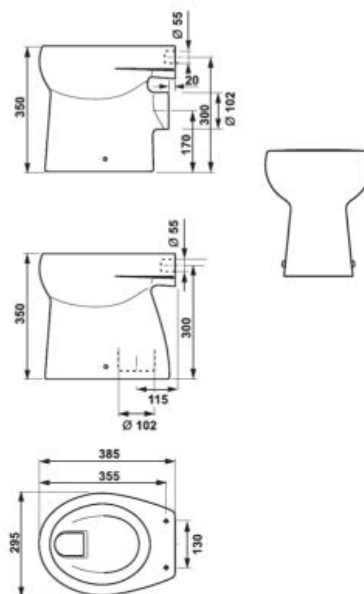

K samostatne stojacim klozetom odporúčame tiež podomietkový systém Jika – BASIC TANK SYSTEM. Viac informácií na strane 135.

Premyslene tvarovaná WC doska Baby udrží okolie čisté, i keď si na ňu sadnú i nie príliš šikovné malé deti.