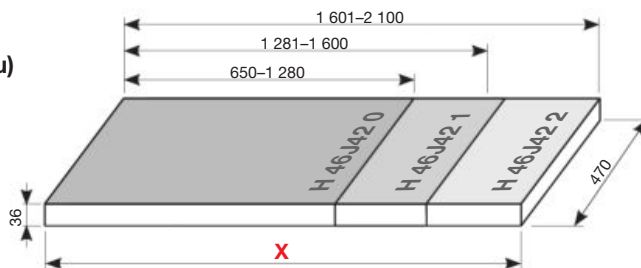

FORMULÁR PRE OBJEDNANIE UMÝVADLOVÝCH DOSIEK NÁBYTKU CUBITO

/dosky s výrezom je možné použiť iba s umývadlom Cubito 45–75 cm/

UMÝVADLOVÉ DOSKY BEZ OTVORU

(k dostaniu v šaržiach tmavá borovica - 461, dub - 519, biela - 500)

Zvoľte jeden z troch typov dosky, zadajte povrchovú úpravu (šaržu) a konkrétnu, vami požadovanú dĺžku **x**:

1. ☐ **H 46J42 0** 650–1 280 mm šarža ..... dĺžka **x** ..... mm
2. ☐ **H 46J42 1** 1 281–1 600 mm šarža ..... dĺžka **x** ..... mm
3. ☐ **H 46J42 2** 1 601–2 100 mm šarža ..... dĺžka **x** ..... mm
   počet ks .....

UMÝVADLOVÉ DOSKY S JEDNÝM VÝREZOM

(k dostaniu v šaržiach tmavá borovica - 461, dub - 519, biela - 500)

Zvoľte umývadlo:

1. ☐ 45cm ☐ 55 cm ☐ 60 cm ☐ 65 cm ☐ 75 cm

Zadajte povrchovú úpravu (šaržu) a konkrétnu, vami požadovanú veľkosť **x*** a **y***:

1. ☐ **H 46J42 3** šarža ..... **x*** ..... mm
   y* ..... mm
   počet ks .....