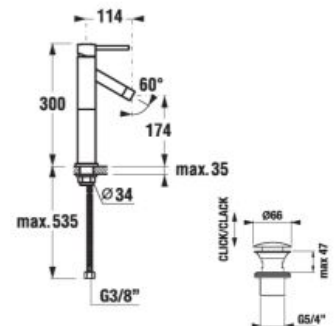

Číslo výrobku	Popis výrobku	Cena
H3117180040021	umývadlová stojančeková páková batéria pre umývadlové misy so zátkou Click-Clack (súčasť balenia), chróm	161,91 €