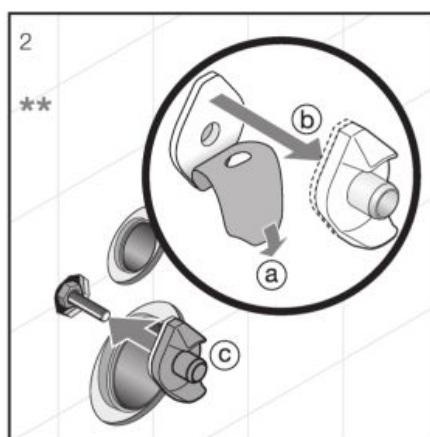

Inštalujte pomocou vyrovnávacej pásky H8929920000001 a vyrovnávacej sady H8926950000001:

Inštalácia Mio rimless

Inštalácia Mio rimless

Video na inštaláciu nájdete na www.youtube.com

ZÁVESNÉ KLOZETY A BIDETY /