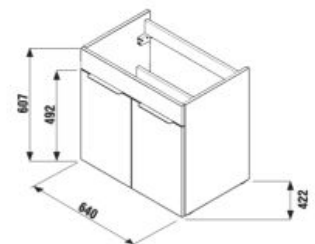

1+1 PACK
skrinka + umývadlo
- bezpečná doprava
- úsporný priestor pri doprave
- jednoduchá manipulácia