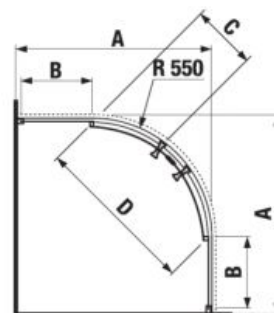

Sprchový kút 800, 900 mm štvrt'kruh, r'adius 550 mm, biely lesklý profil, 4 mm transparentné sklo alebo sklo stripy s úpravou JIKA perla GLASS, držadlá biele.

Číslo výrobku	Rozmer (mm)	Výška (mm)	Hrúbka (mm)	Variants vyhotovenia skla	Cena
H2533810006681	800	1900	4	transparentné	258,54 €
H2533820006681	900	1900	4	transparentné	273,79 €
H2533810006651	800	1900	4	sklo stripy	274,54 €
H2533820006651	900	1900	4	sklo stripy	290,43 €