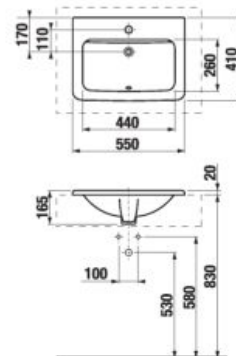

ZÁPUSTNÉ UMÝVADLO / SÉRIA CUBITO PURE /

UMÝVADIELKO CUBITO 45 CM S

Číslo výrobku	Popis výrobku	Cena biela
H811422xxx1041	umývadielko 45 cm	70,46 €

Objednať zvlášť:	Cena
H8903490000001 inštalácia súprava pre umývadlá	2,08 €
H3747100040001 umývadlový sifón Mio 5/4" – 32 mm, chróm, mosadz	40,61 €
H3747300040001 umývadlový sifón 5/4" – 32 mm, chróm, mosadz	54,54 €
H3724200040101 rohový ventil 3/8" – 1/2", chróm, 2 ks	36,95 €

SKRINKA POD UMÝVADIELKO CUBITO 45 CM S

Číslo výrobku	Popis výrobku	Farba		
		biela/čelo lesklý lak	tmavá borovica	dub
H40J4213015001	skrinka pod umývadielko 45x34 cm H811422, 1 zásuvka	230,72 €		
H40J4213014611	skrinka pod umývadielko 45x34 cm H811422, 1 zásuvka		204,45 €	
H40J4213015191	skrinka pod umývadielko 45x34 cm H811422, 1 zásuvka			204,45 €

Skrinky pod umývadlo kombinujte s miesto šetriacim sifónom Jíka H8942460000001. **POZOR**, rozstup rohových ventilov v tomto prípade musí byť 200 mm.

ZÁPUSTNÉ UMÝVADLO CUBITO S

JÍKA•perla

Číslo výrobku	Popis výrobku	Cena biela
H817422xxx1041	zápustné umývadlo 55 cm, 1 otvor pre batériu	96,82 €

PRÍSLUŠENSTVO /

UMÝVADLOVÝ SIFÓN A ROHOVÝ VENTIL CUBITO

Číslo výrobku	Popis výrobku	Cena
H3747300040001	umývadlový sifón 5/4" – 32 mm, chróm, mosadz	54,54 €
H3724200040101	rohový ventil 3/8" – 1/2", chróm, 2 ks	36,95 €

UMÝVADLOVÝ A MIESTO ŠETRIACI UMÝVADLOVÝ SIFÓN MIO S

Číslo výrobku	Popis výrobku	Cena
H3747100040001	umývadlový sifón Mio 5/4" – 32 mm, chróm, mosadz	40,61 €
H8942460000001	miesto šetriaci sifón, rozstup rohových ventilov 200 mm, DN40	23,69 €