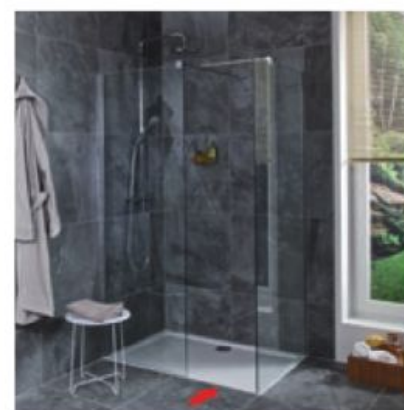

Sprchové steny PURE bezrámové

JIKA perla
GLASS

SPRCHOVÉ STENY, KÚTY, DVERE A VANIČKY /

SKLENENÁ STENA PURE PEVNÁ 120, 130, 140 CM S

Číslo výrobku	Popis výrobku	Cena
H2674200026681	sklenená stena pevná 1 200 mm pre sprchovú vaničku 1 200×800 mm a 1 200×900 mm, s úpravou JIKA Perla GLASS, vrátane dvoch vzpier	596,98 €
H2674210026681	sklenená stena pevná 1 300 mm pre sprchovú vaničku 1 300×800 mm a 1 300×900 mm, s úpravou JIKA Perla GLASS, vrátane dvoch vzpier	636,20 €
H2674220026681	sklenená stena pevná 1 400 mm pre sprchovú vaničku 1 400×800 mm a 1 400×900 mm, s úpravou JIKA Perla GLASS, vrátane dvoch vzpier	734,13 €

Číslo výrobku	Rozmery skiel (mm)		Rozmery vaničky (mm)	
	X	V	A	B
H267420	1 180	2 000	1 200	800/900
H267421	1 280	2 000	1 300	800/900
H267422	1 380	2 000	1 400	800/900

SKLENENÁ STENA PURE BOČNÁ 70, 80 CM S

Číslo výrobku	Popis výrobku	Cena
H2674290026681	sklenená stena bočná 700 mm pre sprchovú vaničku 1 200×800 mm, 1 200×900 mm, 1 300×800 mm a 1 300×900 mm s úpravou JIKA perla GLASS, vrátane bočného profilu a vzpery	450,07 €
H2684200026681	sklenená stena bočná 800 mm pre sprchovú vaničku 1 400×800 mm a 1 400×900 mm s úpravou JIKA perla GLASS, vrátane bočného profilu a vzpery	474,53 €

Číslo výrobku	Rozmery skiel (mm)		Rozmery vaničky (mm)		Rozmer vstupu (mm)
	X	V	A	B	C
H267429	684	2 000	1 200/1300	800/900	516/616
H268420	784	2 000	1 400	800/900	616

SKLENENÁ STENA PURE BOČNÁ 90, 100, 120, 130, 140 CM S

Číslo výrobku	Popis výrobku	Cena
H2694270026681	sklenená stena bočná 900 mm pre sprchovú vaničku 900×900 mm, s úpravou JIKA perla GLASS, vrátane bočného profilu a vzpery	507,91 €
H2694280026681	sklenená stena bočná 1 000 mm pre sprchovú vaničku 1 000×800 mm, s úpravou JIKA perla GLASS, vrátane bočného profilu a vzpery	507,91 €
H2674230026681	sklenená stena bočná 1 200 mm pre sprchovú vaničku 1 200×800 mm a 1 200×900 mm, s úpravou JIKA perla GLASS, vrátane bočného profilu a vzpery	596,98 €
H2674240026681	sklenená stena bočná 1 300 mm pre sprchovú vaničku 1 300×800 mm a 1 300×900 mm, s úpravou JIKA perla GLASS, vrátane bočného profilu a vzpery	636,17 €
H2674250026681	sklenená stena bočná 1 400 mm pre sprchovú vaničku 1 400×800 mm a 1 400×900 mm, s úpravou JIKA perla GLASS, vrátane bočného profilu a vzpery	685,14 €

Číslo výrobku	Rozmery skiel (mm)		Rozmery vaničky (mm)	
	X	V	A	B
H267423	1 184	2 000	1 200	800/900
H267424	1 284	2 000	1 300	800/900
H267425	1 384	2 000	1 400	800/900
H269427	884	2 000	900	900
H269428	984	2 000	1 000	800

SKLENENÁ STENA PURE „L“ 120, 130, 140 × 80 CM | 120, 130, 140 × 90 CM S