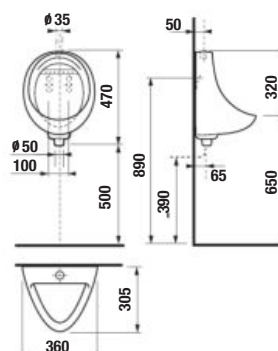

Číslo výrobku	Popis výrobku	Cena
H844100004401	urinál Korint so sifónom (č. vyr.: H894400000001)	62,74 €

Objednať zvlášť:	Popis výrobku	Cena
H8992100000001	inštalčná súprava pre urinál	2,65 €

**ODPORÚČAME
KOMBINOVAŤ S VHODNÝM
MODULOM PRE URINÁLY**

STRANA 131