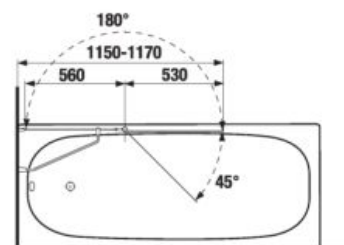

pravý variant

JIKA•perla
GLASS