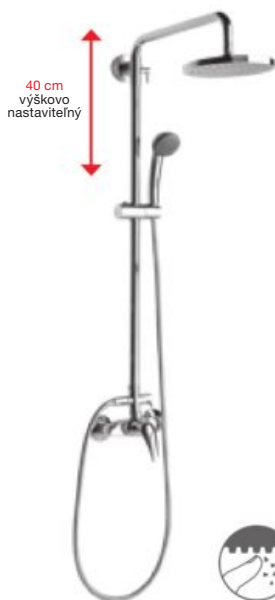

TELESKOPICKÝ SPRCHOVÝ STĽP S NÁSTENNOU BATÉRIOU LYRA