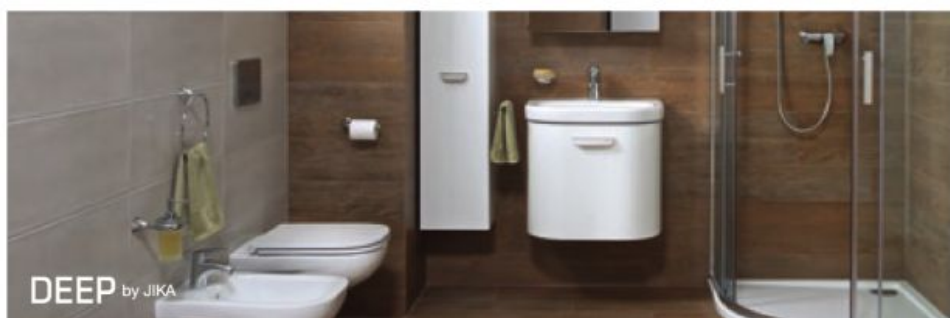

DEEP BY JIKA