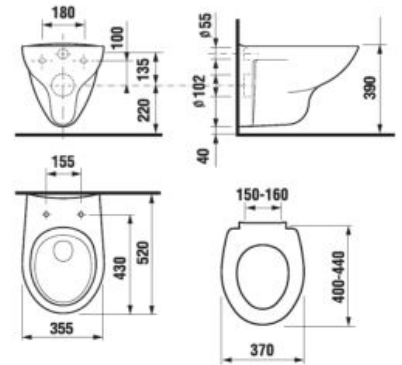

ODPORÚČAME
KOMBINOVAŤ S

STRANA 131

ZÁVESNÉ KLOZETY A BIDETY /

ZÁVESNÉ WC ZETA

Číslo výrobku	Popis výrobku	Cena
H8203960000001	závesné WC, hlboké splachovanie	63,22 €
Objednať zvlášť:		Cena
H8932740000001	duroplastová WC doska s poklopom ZETA, príchytky, dĺžkovo nastaviteľné	22,46 €
H8932760000001	duroplastová WC doska s poklopom Zeta, so spomaľvacím mechanizmom SLOWCLOSE, plastové úchyty	47,19 €
H8932710000001	termoplastová WC doska s poklopom ZETA, plastové príchytky, dĺžkovo nastaviteľné na 400-440mm	14,34 €
H8932710000637	termoplastová WC doska ZETA, ocelové príchytky (POZOR: obmedzená dĺžková nastaviteľnosť 407-425 mm)	14,34 €
H8933703000001	duroplastová WC doska s poklopom, plastové príchytky	34,03 €
H8929920000001	Laufen vyrovnávací páska	10,73 €
H8926950000001	Laufen vyrovnávací sada	13,80 €
H8946140000001	Laufen vyrovnávací hmota	7,48 €