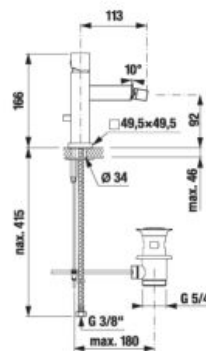

Číslo výrobku	Popis výrobku	Cena
H3414210040011	bidetová stojančeková páková batéria s automatickou zátkou, chróm	134,76 €

Objednať zvlášť:	Cena	
H3724200040101	rohový ventil 3/8" – 1/2" mm, chróm, 2 ks	36,95 €