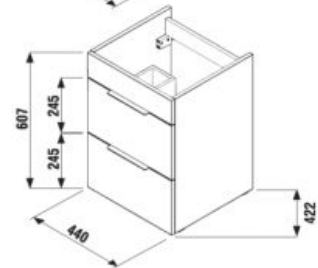

1+1 PACK
skrinka + umývadlo
- bezpečná doprava
- úsporný priestor pri doprave
- jednoduchá manipulácia