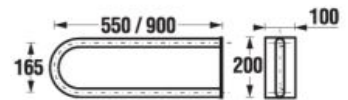

Číslo výrobku	Popis výrobku	Cena
H3897140000001	držadlo toaletné, pevné, kotvené do mura, 550 mm, biele	37,14 €
H3897240000001	držadlo toaletné, pevné, kotvené do mura, 900 mm, biele	44,45 €

DRŽADLO TOALETNÉ, SKLOPNÉ