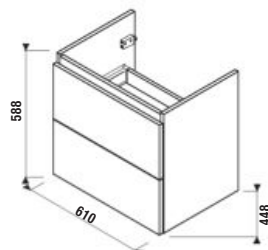

SKRINKA POD UMÝVADLO MIO-N 65 CM S

biela/čelo lesklý lak

jaseň

Číslo výrobku	Popis výrobku	Farba	
		biela/čelo lesklý lak	jaseň
H40J7154015001	skrinka pod umývadlo 65x45 cm H812714, 2 zásuvky	317,98 €	
H40J7154013421	skrinka pod umývadlo 65x45 cm H812714, 2 zásuvky		297,88 €
Objednať zvlášť:			
H4944021760001	nohy Cube k závesným umývadlovým skrinkám, chróm, 1 pár, 240 mm		19,09 €