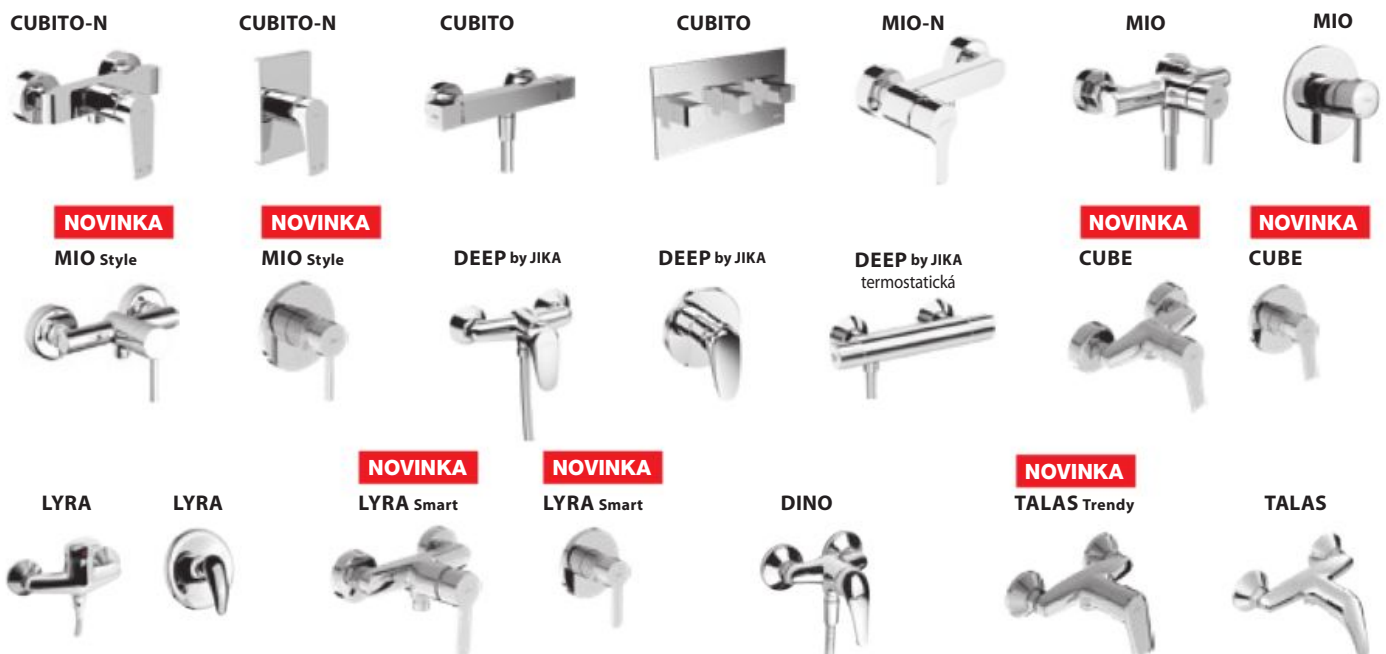

sklenená stena/walk in PURE do rohu pre sprchovú vaničku 70, 80 × 80 cm | 70, 80 × 90 cm

A	B	V
70 cm	80/90 cm	200 cm
80 cm	80/90 cm	200 cm

sklenená stena/walk in PURE do priestoru pre sprchovú vaničku 70, 80 × 80 cm | 70, 80 × 90 cm

A	B	V
70 cm	80/90 cm	200 cm
80 cm	80/90 cm	200 cm

UMÝVADLOVÉ BATÉRIE

Možné kombinovať s lekárskou pákou.

SPRCHOVÉ BATÉRIE

PREHĽAD / VODOVODNÝCH BATÉRIÍ / PODĽA TYPOV /

VAŇOVÉ BATÉRIE

CUBITO-N

CUBITO-N

LYRA

NOVINKA

LYRA Smart

NOVINKA

LYRA Smart

DINO

rozstup
100 mm

NOVINKA