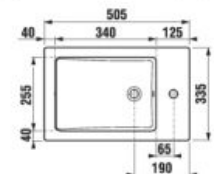

1+1 PACK
skrinka + umývadlo
- bezpečná doprava
- úsporný priestor pri doprave
- jednoduchá manipulácia