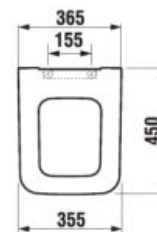

DOSKA S POKLOPOM PURE S

Číslo výrobku	Popis výrobku	Cena biela
H8934213000631	duroplastová WC doska s poklopom, rýchloúpinacia, nerezové príchytky	47,59 €
H8934223000631	duroplastová WC doska s poklopom, rýchloúpinacia, nerezové príchytky, Slowclose	71,59 €
Náhradné diely:	Popis výrobku	Cena
H8914220000631	rýchloúpinacie kovové úchyty na uchytenie sedadla do keramiky Pure H893421/H893422	11,46 €
H8914250000001	dorazy pre dosku a poklop H893421/H893422	3,56 €