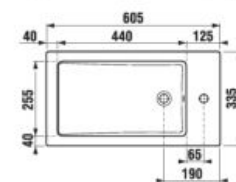

1+1 PACK
skrinka + umývadlo
- bezpečná doprava
- úsporný priestor pri doprave
- jednoduchá manipulácia