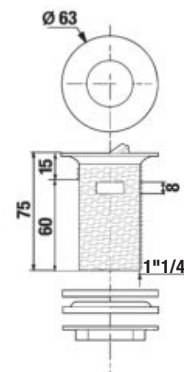

VODOVODNÉ BATÉRIE A SPRCHOVÉ PRÍSLUŠENSTVO /

ODPORÚČAME SPRCHOVÉ SADY RIO

Číslo výrobku	Popis výrobku	Cena
H3651R00043611 SPECIAL line	sprchová sada (ručná sprcha Ø 100mm, 3 funkcie, držiak ručnej sprchy, sprchová hadica 1,7 m, kovová)	36,66 €
H3651R00043731 SPECIAL line	sprchová sada (ručná sprcha Ø 100mm, 3 funkcie, sprchová tyč, sprchová hadica 1,7 m kovová)	53,08 €
Objednať zvlášť:		Cena
H3641X00048111	mydelnička pre sprchovú tyč H3641X00043101, chróm	12,43 €

UMÝVADLOVÁ VÝPUSŤ RIO

Číslo výrobku	Popis výrobku	Cena
H3701890041031 SPECIAL line	umývadlová výpusť s rotačnou zátkou, antivandal, 5/4" - 75 mm	17,83 €

BIDETOVACIA SADA RIO

Kombinujte s podomietkovú batérii.

Číslo výrobku	Popis výrobku	Cena
H3651R00041121 SPECIAL line	bidetovacia sada (ručná sprška so stop ventilom, kovová sprchová hadica 1,2m, držiak ručnej sprchy, pevný)	21,70 €