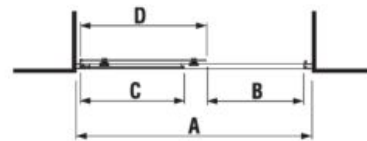

Sprchové dvere 1 000, 1 200, 1 400 mm, LAVÉ/PRAVÉ, 1 posuvný a 1 pevný segment, strieborný lesklý profil, 6 mm transparentné sklo alebo sklo s dekorom arctic a úpravou JIKA perla GLASS, držadlá chróm.

Číslo výrobku	Rozmer (mm)	Výška (mm)	Hrúbka (mm)	Variants vyhotovenia skla	Cena
H2422430026681	1000	1950	6	transparentné	293,73 €
H2422440026681	1200	1950	6	transparentné	327,30 €
H2422480026681	1400	1950	6	transparentné	365,80 €
H2422430026661	1000	1950	6	arctic	308,63 €
H2422440026661	1200	1950	6	arctic	343,79 €
H2422480026661	1400	1950	6	arctic	384,38 €

šarža 668 – transparentné sklo
šarža 666 – arctic decor

Číslo výrobku	Rozmerové možnosti (mm) do niky		Posuvné dvere (mm) D	Rozmer (mm) pevná stena C	Šírka vstupu (mm) B
	A min	A max			
H242243	965	995	523	415	386,5
H242244	1165	1195	623	515	486,5
H242248	1365	1395	723	615	586,5