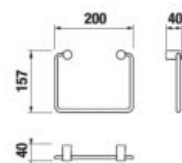

Číslo výrobku	Popis výrobku	Cena
H3813A40040001	držiak uteráka 20 cm, chróm	28,80 €