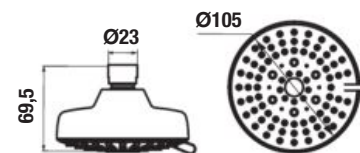

H3671R10042151