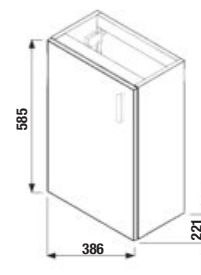

Nie je na odber samostatná skrinka ako náhradný diel.

SADA S UMÝVADIELKOM PETIT 40 CM S

biela/čelo pololesklý lak

biela

sivá tmavý dub čerešňa

sivá tmavý dub čerešňa

H47J7303200001

1+3 PACK
skrinka s umývadlom, zrkadlovou
skrinkou a osvetlením
- bezpečná doprava
- úsporný priestor pri doprave
- jednoduchá manipulácia