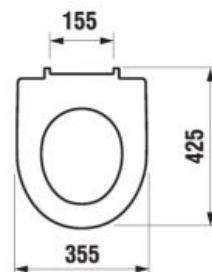

Samostatne stojace klozety odporúčame kombinovať s nádržkou H893710, viď str. 160.