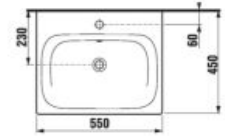

UMÝVADLÁ / SÉRIA MIO-N /

UMÝVADLO MIO-N 55 CM S

JIKA • perla

Číslo výrobku	Popis výrobku	yyy: 104	Cena biela
H812712xxx1041	umývadlo 55 cm	x	82,25 €
Objednať zvlášť:			Cena
H8903490000001	inštalčná súprava pre umývadlá		2,08 €
H8942460000001	miesto šetriaci sifón, rozstup rohových ventilov 200 mm, DN40		23,69 €
H3747300040001	umývadlový sifón 5/4" – 32 mm, chróm, mosadz		54,54 €
H3724200040101	rohový ventil 3/8" – 1/2" mm, chróm, 2 ks		36,95 €

SKRINKA POD UMÝVADLO MIO-N 55 CM S

biela/čelo lesklý lak

jaseň

Číslo výrobku	Popis výrobku	Farba	
		biela/čelo lesklý lak	jaseň
H40J7134015001	skrinka pod umývadlo 55x45 cm H812712, 2 zásuvky	289,43 €	
H40J7134013421	skrinka pod umývadlo 55x45 cm H812712, 2 zásuvky		272,99 €
Objednať zvlášť:			Cena
H4944021760001	nohy Cube k závesným umývadlovým skrinkám, chróm, 1 pár, 240 mm		19,09 €

Skrinky pod umývadlo kombinujte s miesto šetriacim sifónom Jika H8942460000001. POZOR, rozstup rohových ventilov v tomto prípade musí byť 200 mm.

UMÝVADLO MIO-N 60 CM S

JIKA • perla

Číslo výrobku	Popis výrobku	yyy: 104	Cena biela
H812713xxx1041	umývadlo 60 cm	x	85,54 €
Objednať zvlášť:			Cena
H8903490000001	inštalčná súprava pre umývadlá		2,08 €
H8942460000001	miesto šetriaci sifón, rozstup rohových ventilov 200 mm, DN40		23,69 €
H3747300040001	umývadlový sifón 5/4" – 32 mm, chróm, mosadz		54,54 €
H3724200040101	rohový ventil 3/8" – 1/2" mm, chróm, 2 ks		36,95 €

SKRINKA POD UMÝVADLO MIO-N 60 CM S

biela/čelo lesklý lak

jaseň

Číslo výrobku	Popis výrobku	Farba	
		biela/čelo lesklý lak	jaseň
H40J7144015001	skrinka pod umývadlo 60x45 cm H812713, 2 zásuvky	299,96 €	
H40J7144013421	skrinka pod umývadlo 60x45 cm H812713, 2 zásuvky		282,12 €
Objednať zvlášť:			Cena
H4944021760001	nohy Cube k závesným umývadlovým skrinkám, chróm, 1 pár, 240 mm		19,09 €