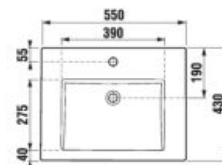

1+1 PACK
skrinka + umývadlo
- bezpečná doprava
- úsporný priestor pri doprave
- jednoduchá manipulácia