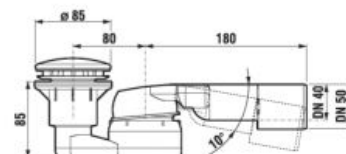

PRÍSLUŠENSTVO

Príslušenstvo	Cena
H2949830000001 sífón HL pre keramické sprchové vaničky, nerezová krytka, prietok 33 l/min	19,44 €