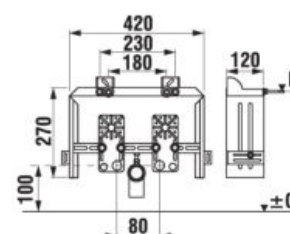

Číslo výrobku	Popis výrobku	Cena
H893643 000 000 1	BASIC BIDET SYSTEM pre závesné bidety - určený na predstenu montáž alebo do nosných stien	95,17 €