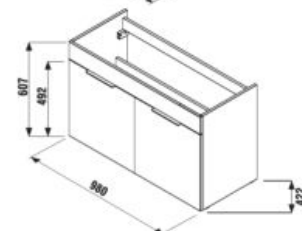

SKRINKY S UMÝVADLAMI / CUBE /

SKRINKA S UMÝVADLOM CUBE 100 CM S

Číslo výrobku	Popis výrobku	Farba	
		biela/čelo pololesklý lak	tmavý dub
H4536511763001	skrinka s 2 dvierkami, vrátane umývadla 100 × 43 cm	304,63 €	
H4536511763021	skrinka s 2 dvierkami, vrátane umývadla 100 × 43 cm		304,63 €

Číslo výrobku	Popis výrobku	Farba	
		biela/čelo pololesklý lak	tmavý dub
H4536521763001	skrinka s 2 zásuvkami, vrátane umývadla 100 × 43 cm	360,06 €	
H4536521763021	skrinka s 2 zásuvkami, vrátane umývadla 100 × 43 cm		360,06 €

* Skrinky sú dodávané s čiernymi úchytkami

1+1 PACK
skrinka + umývadlo
- bezpečná doprava
- úsporný priestor pri doprave
- jednoduchá manipulácia

Nie je na odber samostatná skrinka ako náhradný diel.

SKRINKA S UMÝVADLOM CUBE 120 CM S

Číslo výrobku	Popis výrobku	Farba	
		biela/čelo pololesklý lak	tmavý dub
H4536611763001	skrinka s 4 dvierkami vrátane dvojumývadla 120 × 43 cm	433,63 €	
H4536611763021	skrinka s 4 dvierkami vrátane dvojumývadla 120 × 43 cm		433,63 €

Číslo výrobku	Popis výrobku	Farba	
		biela/čelo pololesklý lak	tmavý dub
H4536621763001	skrinka s 4 zásuvkami vrátane dvojumývadla 120 × 43 cm	525,56 €	
H4536621763021	skrinka s 4 zásuvkami vrátane dvojumývadla 120 × 43 cm		525,56 €

1+1 PACK
skrinka + umývadlo
- bezpečná doprava
- úsporný priestor pri doprave
- jednoduchá manipulácia

Nie je na odber samostatná skrinka ako náhradný diel.