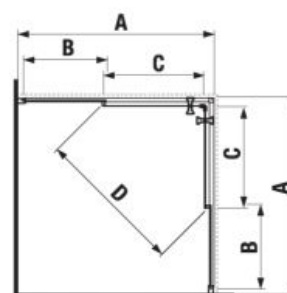

*4 mm – pevná stena
*5 mm – posuvná dvere

Číslo výrobku	Rozmerové možnosti (mm) do niky		Rozmer (mm) B	Rozmer (mm) C	Šírka vstupu (mm) D
	A min	A max			
H251381	780	800	313	402	425
H251382	880	900	363	452	495