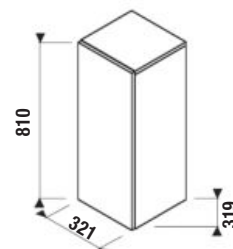

KÚPEĽŇOVÝ NÁBYTOK / SÉRIA MIO-N /

STREDNÁ SKRINKA MIO-N S

biela/čelo lesklý lak

jaseň

Číslo výrobku	Popis výrobku	Farba	
		biela/čelo lesklý lak	jaseň
H43J7111305001	stredná skrinka, 1 dvere ľavé/pravé 2 sklenené police	208,03 €	
H43J7111303421	stredná skrinka, 1 dvere ľavé/pravé 2 sklenené police		189,12 €