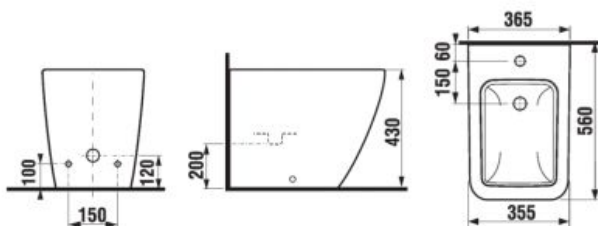

Číslo výrobku	Popis výrobku	Cena biela
H832423xxx3021	samostatne stojací bidet	167,65 €
Objednať zvlášť:		
H8917530000001	inštaláčna súprava pre stojace klozety a bidety so skrytým upevnením	3,69 €