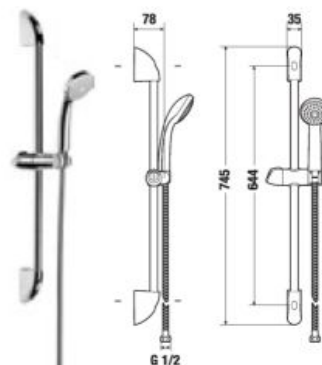

SPRCHOVÁ SADA
Sprchový set obsahuje ručnú sprchu, hadicu a držiak alebo sprchovú tyč.

RUČNÁ SPRCHA RIO

Číslo výrobku	Popis výrobku	Cena
H3611R00040011 <small>SPECIAL line</small>	ručná sprcha, 1 funkcia, chróm	10,32 €