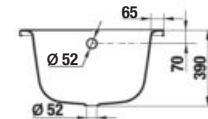

A	B	C	D	E	F
H225210	1400	960	460	700	310	390
H225200, H225201	1500	1060	460	700	310	390
H225190, H225191	1600	1160	460	700	310	390
H225180, H225181	1700	1260	460	700	310	390
H225230, H225231	1600	1160	560	750	325	390
H225220, H225221	1700	1260	560	750	325	390