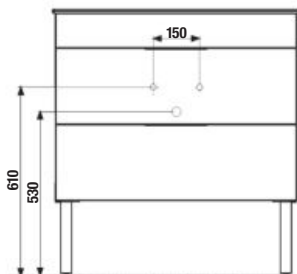

NOHY K NÁBYTKU CUBE

Číslo výrobku	Popis výrobku	Cena
H494402 1760001	nohy Cube, chróm, 1 pár, 237-247 mm	19,09 €

PRIPOJOVACIE ROZMERY PRE NÁBYTOK / CUBE /

K sérii Cube odporúčame zrkadlá série Clear, Lyra a ďalšie, ktoré nejdete v sekcii Zrkadlá a osvetlenie.