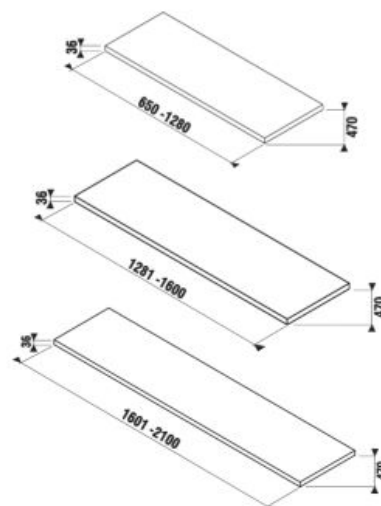

KÚPEĽŇOVÝ NÁBYTOK / SÉRIA CUBITO PURE /

DOSKA NA MIERU CUBITO

biela

tmavá borovica
dub

biela

tmavá borovica
dub

biela

tmavá borovica
dub