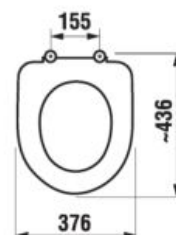

NÁHRADNÉ DIELY PRE KOMBIKLOZETY DEEP BY JIKA S

Číslo výrobku	Popis výrobku	Napúšťanie	Splach. mech. súčasťou	Odpad	Cena biela
H8256160000001	kombinačná misa, vodorovný odpad, hlboké splachovanie			x	96,02 €
H8256170000001	kombinačná misa, svislý odpad, hlboké splachovanie			x	96,02 €
H8286120000001	WC nádržka bez splachovacieho mechanizmu, bočný prívod vody 3/8"	x			71,59 €
H8286120002801	WC nádržka, bočný prívod vody 3/8" plast, dual flush 6(4,5)/3 litry	x	x		95,54 €
H8286130000001	WC nádržka bez splachovacieho mechanizmu, spodný prívod vody 1/2"		x		71,59 €
H8286130002811	WC nádržka, spodný prívod vody 1/2" plast, dual flush 6(4,5)/3 litry		x	x	94,81 €
H8976280000001	vypúšťací ventil				29,83 €
H8977720000001	inštalácia súprava pre montáž nádržky a WC misy Cubito, Mio, Deep by Jika a Lyra, 1 ks				1,07 €
H8917530000001	inštalácia súprava pre stojace klozety a bidety so skrytým upevnením				3,69 €
H8916160000001	KOMPLET Dual Flush splachovací mechanizmus pre nádrže Deep by Jika H828612xxx2801, plastová nápušť, bočný prívod vody				21,51 €
H8916170000001	KOMPLET Dual Flush splachovací mechanizmus pre nádrže Deep by Jika H828613xxx2811, plastová nápušť, bočný prívod vody				23,03 €
H8924260000001	Dual Flush tlačidlo				6,75 €
H8924270000001	napúšťací ventil, plastová nápušť, bočný prívod vody				14,50 €
H8924240000001	napúšťací ventil, plastová nápušť, spodný prívod vody				18,44 €
H8910510000001	krytka bočného otvoru pre prívod vody				6,31 €

NÁHRADNÉ DIELY PRE KOMBIKLOZETY SO ZVÝŠENOU VÝŠKOU DEEP BY JIKA

Číslo výrobku	Popis výrobku	Napúšťanie	Splach. mech. súčasťou	Odpad	Cena biela
H8276120000001	WC nádržka	x			71,42 €
H8276130000001	WC nádržka		x		71,42 €
H8913530000001	napúšťací ventil	x			11,62 €
H8913540000001	napúšťací ventil		x		12,63 €
H8913630000001	tlačidlo D2D				2,68 €
H8913620000001	vypúšťací ventil D2D				8,62 €
H8917530000001	inštalácia súprava pre stojace klozety a bidety so skrytým upevnením				3,69 €