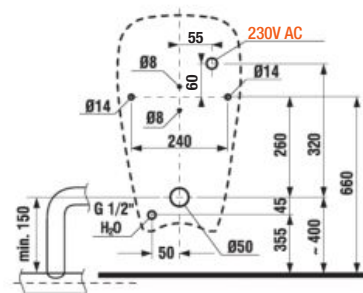

1. 1 - vtoková armatúra s tesnením
2. 2 - elektromagnetický ventil
3. 3 - keramický urinál
4. 4 - elektronika s radarovým senzorom na napájanie 24 V
5. 5 - sifón
6. 6 - odpadové potrubie Ø 50 mm
7. 7 - prepojovacie hadičky
8. 8 - prívodný kábel 24 V
9. 9 - rohový ventil pre prívod vody

H891062