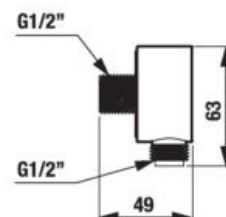

PRIPOJENIE SPRCHOVEJ HADICE A SPRCHOVÁ HADICA MIO S

Číslo výrobku	Popis výrobku	Cena
H3637100040001	Mio pripojenie sprchovej hadice 1/2", mosadz, spätný ventil, chróm	21,70 €

Číslo výrobku	Popis výrobku	Cena
H3621X00002731	sprchová hadica 1,7 m, PVC Satin Cubito-N	25,30 €