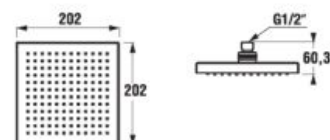

HLAVOVÁ SPRCHA CUBITO

Číslo výrobku	Popis výrobku	Cena
H3674200040001	hlavová sprcha, chróm	51,55 €
H3674200040421	hlavová sprcha, chróm	71,24 €
H3664200040001	sprchové rameno, chróm	62,66 €

Clean touch