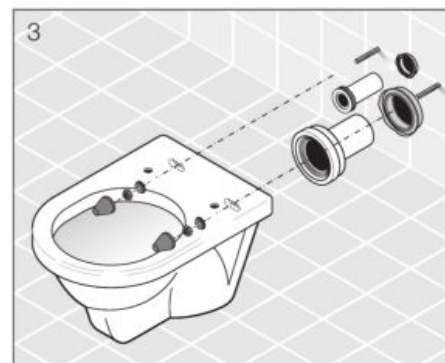

ZÁVESNÉ KLOZETY A BIDETY /

Keramické výrobky musia byť inštalované pomocou **vyrovnávacej hmoty** alebo **vyrovnávacej sady**.

Revolučnou premenou klozetovej misy urobila Jika ďalší krok k nesmrteľnosti. **Mio rimless**, teda klozet bez oplachového okruhu, je vskutku technologickým zázrakom, ktorý spĺňa všetky náročné hygienické požiadavky súčasnosti. Zabraňuje usadzovaniu nečistôt a nebezpečných baktérií na zle prístupných miestach a otvára cestu k bezprácnemu udržiavaniu čistej toalety. A najviac: Design je jedinečný!

H8929920000001 Vyrovnávacia páska Laufen pre inštaláciu keramických kusov
H8946140000001 Vyrovnávacia hmota pre inštaláciu keramických kusov
H8926950000001 Vyrovnávacia sada Laufen pre inštaláciu keramických kusov

GARANCIA JE UZNANÁ IBA PRI MONTÁŽI VYKONANEJ PRESNE PODĽA MONTÁŽNEHO NÁVODU A PODĽA PLATNÝCH PREDPISOV.

Inštalujte pomocou vyrovnávacej hmoty H8946140000001:

* Tekuté mydlo

** Vyrovnávaciu hmotu naneste vo vrstve hrúbky 5 –10 mm.

Inštalujte pomocou vyrovnávacej pásky H8929920000001 a vyrovnávacej sady H8926950000001:

Inštalácia Mio rimless

Inštalácia Mio rimless

Video na inštaláciu nájdete na www.youtube.com