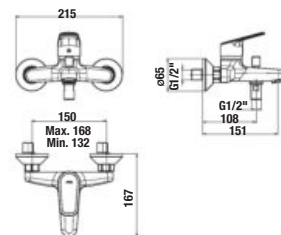

VODOVODNÉ BATÉRIE A SPRCHOVÉ PRÍSLUŠENSTVO /

NOVINKA

VAŇOVÁ BATÉRIA BEZ SPRCHOVEJ SÚPRAVY TALAS TRENDY

Dostupné v 3. štvrtroku 2020.

Číslo výrobku	Popis výrobku	Cena
H3212E70044001 SPECIAL line	vaňová páková batéria bez sprchovej súpravy, chróm	56,74 €

Objednať zvlášť:	Cena	
H3651R00043611	sprchová súprava (ručná sprcha Ø 100 mm, 3 funkcie, držiak ručnej sprchy, sprchová hadica 1,7 m, kovová)	36,66 €
H3651R00043731	sprchová súprava (ručná sprcha Ø 100 mm, 3 funkcie, sprchová tyč, sprchová hadica 1,7 m kovová)	53,08 €

NOVINKA

SPRCHOVÁ BATÉRIA BEZ SPRCHOVEJ SÚPRAVY TALAS TRENDY

Dostupné v 3. štvrtroku 2020.

Číslo výrobku	Popis výrobku	Cena
H3312E70044001 SPECIAL line	sprchová páková batéria bez sprchovej súpravy, chróm	40,42 €

Objednať zvlášť:	Cena	
H3651R00043611	sprchová súprava (ručná sprcha Ø 100 mm, 3 funkcie, držiak ručnej sprchy, sprchová hadica 1,7 m, kovová)	36,66 €
H3651R00043731	sprchová súprava (ručná sprcha Ø 100 mm, 3 funkcie, sprchová tyč, sprchová hadica 1,7 m kovová)	53,08 €

NOVINKA

DREZOVÁ BATÉRIA TALAS TRENDY

Dostupné v 3. štvrtroku 2020.

Číslo výrobku	Popis výrobku	Cena
H3512E10042201 SPECIAL line	drezová stojančeková páková batéria s otočným výtokovým ramienkom 143 mm, chróm	32,25 €

NOVINKA

DREZOVÁ BATÉRIA TALAS TRENDY

Dostupné v 3. štvrtroku 2020.

Číslo výrobku	Popis výrobku	Cena
H3512E10042301 SPECIAL line	drezová stojančeková páková batéria s otočným výtokovým ramienkom 210 mm, chróm	36,33 €