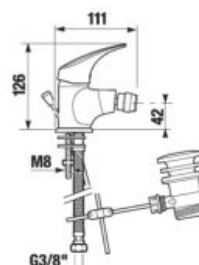

Číslo výrobku	Popis výrobku	Cena
H3411N10041111 SPECIAL line	bidetová stojančeková páková batéria s automatickou zátkou, chróm	27,91 €