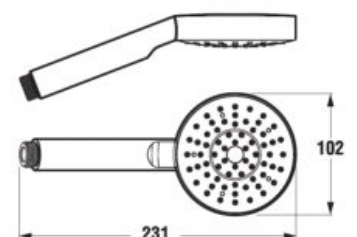

1 funkcia

Číslo výrobku	Popis výrobku	Cena
H3617100040201	ručná sprcha 1 funkcia, 100 mm, chróm	22,43 €

CLEAN TOUCH

Funkcia pre jednoduché čistenie dýz sprchy; mäkké gumičky pri ľahkom dotyku zaručujú jednoduché olamovanie vodného kameňa.