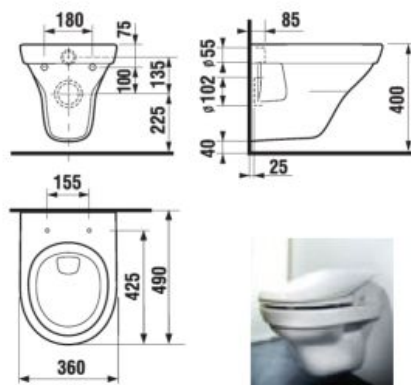

ODPORÚČAME KOMBINOVAŤ S

STRANA 131

Závesný klozet Tigo možno kombinovať s multifunkčnou doskou Multiclean značky Roca.

DUROPLASTOVÁ WC DOSKA S POKLOPOM TIGO S

Číslo výrobku	Popis výrobku	Cena biela
H8933843000631	duroplastová WC doska s poklopom, nerezové príchytky	26,75 €