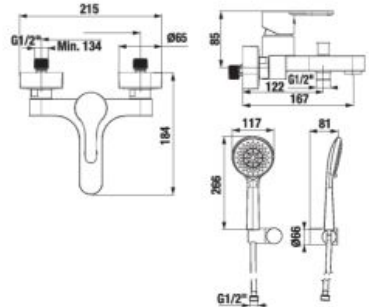

VODOVODNÉ BATÉRIE A SPRCHOVÉ PRÍSLUŠENSTVO /

BIDETOVÁ BATÉRIA MIO-N S

Číslo výrobku	Popis výrobku	Cena
H3411V10041111	bidetová stojančeková páková batéria s automatickou výpustou	106,66 €
H3411V10041101	bidetová stojančeková páková batéria bez výpuste	97,99 €
Objednať zvlášť:		Cena
H3917100040001	umývadlový výpusť Click-Clack	19,90 €
H3727100040101	rohový ventil Mio 3/8"–1/2", chróm, 2 ks	35,18 €

VAŇOVÁ BATÉRIA BEZ SPRCHOVEJ SADY MIO-N S

Číslo výrobku	Popis výrobku	Cena
H3211V70044001	vaňová nástenná páková batéria bez sprchovej sady	145,26 €
Objednať zvlášť:		Cena
H3651X00043621	sprchová sada (ručná sprcha Ø 130 mm, 4 funkcie, držiak sprchy, sprchová hadica 1,7 m)	68,05 €
H3651X00043631	sprchová sada (ručná sprcha 130×130 mm, 4 funkcie, držiak sprchy, sprchová hadica 1,7 m)	68,05 €
H3651X00044721	sprchová sada (ručná sprcha Ø 130 mm, 4 funkcie, sprchová tyč, mydelník chróm, sprchová hadica 1,7 m)	93,74 €
H3651X00044731	sprchová sada (ručná sprcha 130×130 mm, 4 funkcie, sprchová tyč, mydelník chróm, sprchová hadica 1,7 m)	93,74 €

Kombinujte so sprchovým príslušenstvom Cubito-N.

VAŇOVÁ BATÉRIA SO SPRCHOVOU SADOU MIO-N S

Číslo výrobku	Popis výrobku	Cena
H3211V700441311	vaňová nástenná páková batéria so sprchovou sadou (ručná sprcha Ø 130 mm, 4 funkcie, sprchová hadica 1,7 m)	209,79 €

SPRCHOVÁ BATÉRIA BEZ SPRCHOVEJ SADY MIO-N S