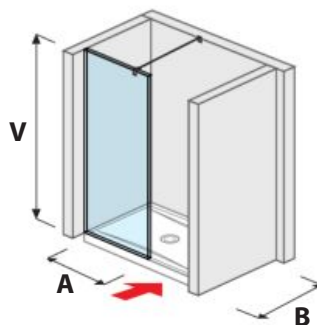

- transparentné sklo
- sklo stripy

LYRA PLUS skladacie

80 × 190 cm
90 × 190 cm

- transparentné sklo
- sklo stripy

SPRCHOVÉ PEVNÉ STENY

PURE bezrámové

80 × 195 cm
90 × 195 cm
100 × 195 cm

- transparentné sklo

ľavoprávny
variant

CUBITO PURE

80 × 195 cm
90 × 195 cm
100 × 195 cm

- transparentné sklo
- sklo arctic

PREHLAD/ SPRCHOVÉ STENY/ PODĽA DIPOZÍCIE

SPRCHOVÉ STENY BEZRÁMOVÉ / WALK IN

sklenená stena PURE pevná 120, 130, 140 cm

A	B	V
120 cm	80/90 cm	200 cm
130 cm	80/90 cm	200 cm
140 cm	80/90 cm	200 cm

sklenená stena PURE bočná 70, 80 cm

A	B	V
70 cm	80/90 cm	200 cm
80 cm	80/90 cm	200 cm

sklenená stena PURE bočná 90, 100, 120, 130, 140 cm