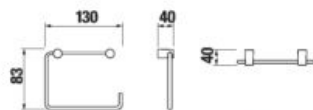

Číslo výrobku	Popis výrobku	Cena
H3843A20041001	držiak toaletného papiera, chróm	22,39 €

DRŽIAK TOALETNÉHO PAPIERA S KRYTOM BASIC S