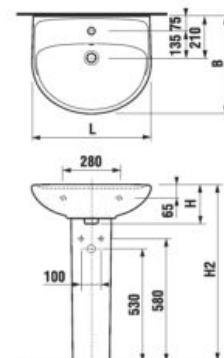

Číslo výrobku	Popis výrobku	yyy: 104	109	Cena biela
H814382000yyy1	umývadlo 55 cm	x	x	39,48 €
H814383000yyy1	umývadlo 60 cm	x	x	41,00 €
H814384000yyy1	umývadlo 65 cm	x	x	43,47 €
H819950000209	stĺp			32,02 €

Objednať zvlášť:	Cena
H8903490000001 inštalačná súprava pre umývadlá	2,08 €
H8942490000001 sifón, chrómovaná ABS, nastaviteľný od 175 do 270 mm, výška zápachovej uzávierky 75 mm, kapacita prietoku 45 l, s ozdobnými krúžkami (sifón možno použiť i bez ozdobných krúžkov).	17,19 €

	L	B	H
H814382000yyy1	550	450	195
H814383000yyy1	600	490	195
H814384000yyy1	650	520	195