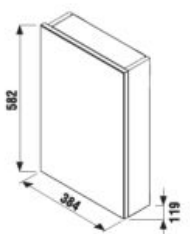

H47J7303200001

1+3 PACK
skrinka s umývadlom, zrkadlovou
skrinkou a osvetlením
- bezpečná doprava
- úsporný priestor pri doprave
- jednoduchá manipulácia

Číslo výrobku	Popis výrobku	Farba		
		biela/čelo pololesklý lak	sivá	tmavý dub čerešňa
H4535121753001	skrinka s 1 ľavo/pravými dvierkami, vr. umývadla bez prepadu 40 × 23 cm s otvorom pre batériu VPRAVO, zrkadlovej skrinky a osvetlenia	192,47 €		
H4535121753011	skrinka s 1 ľavo/pravými dvierkami, vr. umývadla bez prepadu 40 × 23 cm s otvorom pre batériu VPRAVO, zrkadlovej skrinky a osvetlenia		211,68 €	
H4535121753021	skrinka s 1 ľavo/pravými dvierkami, vr. umývadla bez prepadu 40 × 23 cm s otvorom pre batériu VPRAVO, zrkadlovej skrinky a osvetlenia		192,47 €	
H4535121753081	skrinka s 1 ľavo/pravými dvierkami, vr. umývadla bez prepadu 40 × 23 cm s otvorom pre batériu VPRAVO, zrkadlovej skrinky a osvetlenia			211,75 €

Náhradné diely:	Popis výrobku	Cena
H47J7303200001	svetlo Moonbox New, LED, IP 44, 1×8W, 510 lm, 300×25×83 mm, na montáž na sklo, dosku aj zrkadlovú skrinku	48,17 €

Nie je na odber samostatná skrinka ako náhradný diel.