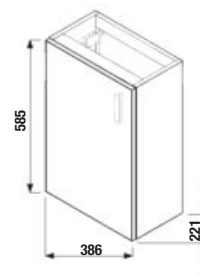

Číslo výrobku	Popis výrobku	Farba			
		biela/čelo pololesklý lak	sivá	tmavý dub	čerešňa
H4535141753001	skrinka s 1 ľavo/pravými dvierkami, vr. umývadla bez prepadu 40 × 23 cm s otvorom pre batériu VPRAVO, zrkadla a osvetlenia	151,67 €			
H4535141753011	skrinka s 1 ľavo/pravými dvierkami, vr. umývadla bez prepadu 40 × 23 cm s otvorom pre batériu VPRAVO, zrkadla a osvetlenia		166,82 €		
H4535141753021	skrinka s 1 ľavo/pravými dvierkami, vr. umývadla bez prepadu 40 × 23 cm s otvorom pre batériu VPRAVO, zrkadla a osvetlenia			151,67 €	
H4535141753081	skrinka s 1 ľavo/pravými dvierkami, vr. umývadla bez prepadu 40 × 23 cm s otvorom pre batériu VPRAVO, zrkadla a osvetlenia				166,87 €
Náhradné diely:		Cena			
H47J7303200001	svetlo Moonbox New, LED, IP 44, 1×8W, 510 lm, 300×25×83 mm, na montáž na sklo, dosku aj zrkadlovú skrinku				48,17 €

Nie je na odber samostatná skrinka ako náhradný diel.

Benefity kúpeľňového nábytku