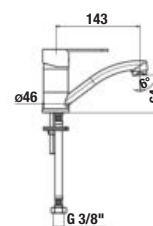

NOVINKA

DREZOVÁ BATÉRIA LYRA SMART

Dostupné v 3. štvrtroku 2020.

Číslo výrobku	Popis výrobku	Cena
H3511Z10042201	drezová stojančeková batéria s otočným ramienkom 143 mm, chróm	56,74 €

NOVINKA

DREZOVÁ BATERIE LYRA SMART