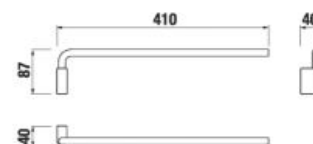

DRŽIAK UTERÁKA PURE S

Číslo výrobku	Popis výrobku	Cena
H3813B10044001	držiak uteráka, otočný, 41 cm, chróm	30,39 €