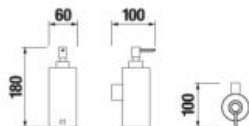

KÚPEĽŇOVÉ DOPLNKY /

DÁVKOVAČ TEKUTÉHO MYDLA NÁSTENNÝ **GENERIC** S

Číslo výrobku	Popis výrobku	Cena
H3833D20041001	dávkoč tekutého mydla nástenný, 192 ml, výška 18 cm, chróm	45,36 €