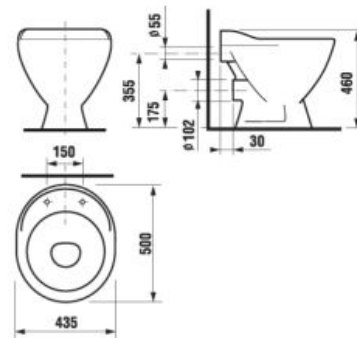

PROJEKTOVÉ VÝROBKY /

VÝLEVKA MIRA

Číslo výrobku	Popis výrobku	Cena
H8510460000001	stojaca výlevka Mira s plastovou mriežkou	186,29 €

Objednať zvlášť:	Cena	
H8929990000001	inštalácia súprava	0,87 €
H8977010000001	gumová vložka – tesnenie prívodu vody	1,05 €
H8937100000001	plastová nádržka pre samostatne stojace klozety, bočný prívod vody 3/8", Dual Flush 3/6 l, vrátane kolena	35,95 €

ZÁVESNÁ VÝLEVKA MIRA

Číslo výrobku	Popis výrobku	Cena
H8510490000001	závesná výlevka Mira s plastovou mriežkou	165,41 €

Objednať zvlášť:	Cena	
H89034900008901	inštalácia súprava pre montáž klozetu a bidetu s bielymi krytkami	2,68 €
H89034900008911	inštalácia súprava pre montáž klozetu a bidetu s chrómovanými krytkami, 1 pár	4,18 €
H8936070000001	WASTE SINK SYSTEM pre závesnú výlevku Mira (H851049) so samonosným oceľovým rámom, pre zabudovanie suchým procesom, ukotvenie na zem a do zadnej steny, tlačidlo Single alebo Dual Flush - rohový ventil s pevnou priechodkou - prechádzajúci stenou nádrže - nový vypúšťací ventil	220,71 €

H8929920000001	Laufen vyrovnávacia páska	10,73 €
H8926950000001	Laufen vyrovnávacia protihluková sada	13,80 €
H8946140000001	Laufen vyrovnávacia hmota	7,48 €

Nutné objednať každý produkt zvlášť (výlevky, výlevkový modul a vodovodnú batériu).