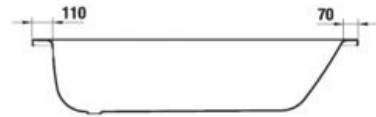

A	B	C	D	E	F
H225210	1400	960	460	700	310	390
H225200, H225201	1500	1060	460	700	310	390
H225190, H225191	1600	1160	460	700	310	390
H225180, H225181	1700	1260	460	700	310	390
H225230, H225231	1600	1160	560	750	325	390
H225220, H225221	1700	1260	560	750	325	390