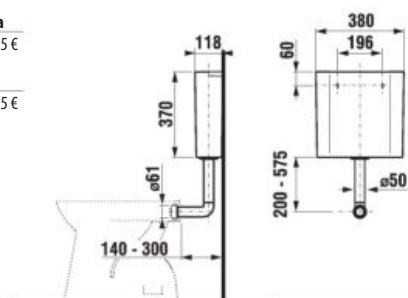

Číslo výrobku	Popis výrobku	Cena
H8937100000001	plastová nádržka pre samostatne stojace klozety, bočný prívod vody 3/8", Dual Flush 3/6 l, vrátane kolena	35,95 €
H8937110000001	plastová nádržka pre samostatne stojacie klozety, bočný prívod vody 3/8", s detským motívom lúčneho konika	35,95 €