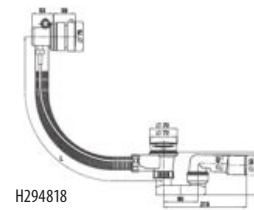

H294817

H294818

DOPLNKY VANÍ

Číslo výrobku	Popis výrobku	Cena
H2941020040001	náhradné držadlá – 2 ks (chróm) pre vany Praga, Alma	65,59 €
H2940000000001	nohy kovové nastaviteľné – 2 ks Riga mini	17,01 €
H2940120000001	nohy kovové nastaviteľné – 2 ks Alma, Tanza Plus, Tanza a Riga	17,01 €
H2940130000001	nohy kovové nastaviteľné – 2 ks Praga	15,70 €
H2948150040001 SPECIAL line	automatický vaňový výpusť vrátane vaňového sifónu 40/50 mm, dĺžka 550 mm, plastové telo prepadu	30,54 €
H2948170040001 SPECIAL line	automatický vaňový výpusť s napúšťaním vrátane vaňového sifónu 40/50 mm, dĺžka 550 mm, plastové telo prepadu	83,01 €

Pre všetky druhy vaňových nôh (pre plastové i železné) platí, že ich nosnosť zodpovedá objemu vane plus 200 kg. Pričom európska norma EN 14516 pre nohy k vaniam nariaďuje iba nosnosť zodpovedajúcu objemu vane plus 100 kg.

VÝŠKA OCELOVÝCH VANÍ S NOŽIČKAMI

Výška oceľových vaní Jika s nožičkami

Vaňa	Výška nožičiek		Výška vane
	min	max	
PRAGA	180	195	590–605
ALMA	170	185	560–575
RIGA	170	185	RIGA 2–4 545–560 RIGA 5–7 560–575
RIGA 105	155	175	530–550
TANZA	170	185	555–570