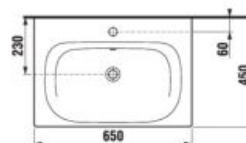

UMÝVADLÁ / SÉRIA MIO-N /

UMÝVADLO MIO-N 65 CM S

JIKA•perla

Číslo výrobku	Popis výrobku	yyy: 104	Cena biela
H812714xxx1041	umývadlo 65 cm	x	102,02 €
Objednať zvlášť:			
H8903490000001	inštalčná súprava pre umývadlá		2,08 €
H8942460000001	miesto šetriaci sifón, rozstup rohových ventilov 200 mm, DN40		23,69 €
H3747300040001	umývadlový sifón 5/4" – 32 mm, chróm, mosadz		54,54 €
H3724200040101	rohový ventil 3/8" – 1/2" mm, chróm, 2 ks		36,95 €

SKRINKA POD UMÝVADLO MIO-N 65 CM S

Číslo výrobku	Popis výrobku	Farba	
		biela/čelo lesklý lak	jaseň
H40J7154015001	skrinka pod umývadlo 65x45 cm H812714, 2 zásuvky	317,98 €	
H40J7154013421	skrinka pod umývadlo 65x45 cm H812714, 2 zásuvky		297,88 €
Objednať zvlášť:			
H4944021760001	nohy Cube k závesným umývadlovým skrinkám, chróm, 1 pár, 240 mm		19,09 €

Skrinky pod umývadlo kombinujte s miesto šetriacim sifónom Jika H8942460000001. **POZOR, rozstup rohových ventilov v tomto prípade musí byť 200 mm.**

UMÝVADLO MIO-N 80 CM S

JIKA•perla

Číslo výrobku	Popis výrobku	yyy: 104	Cena biela
H812716xxx1041	umývadlo 80 cm	x	255,14 €
*súčasťou balenia je vyrovnávací hmotu			
Objednať zvlášť:			
H8903490000001	inštalčná súprava pre umývadlá		2,08 €
H8942460000001	miesto šetriaci sifón, rozstup rohových ventilov 200 mm, DN40		23,69 €
H3747300040001	umývadlový sifón 5/4" – 32 mm, chróm, mosadz		54,54 €
H3724200040101	rohový ventil 3/8" – 1/2" mm, chróm, 2 ks		36,95 €

SKRINKA POD UMÝVADLO MIO-N 80 CM S

Číslo výrobku	Popis výrobku	Farba	
		biela/čelo lesklý lak	jaseň
H40J7164015001	skrinka pod umývadlo 80x45 cm H812716, 2 zásuvky	323,49 €	
H40J7164013421	skrinka pod umývadlo 80x45 cm H812716, 2 zásuvky		302,98 €
Objednať zvlášť:			
H4944021760001	nohy Cube k závesným umývadlovým skrinkám, chróm, 1 pár, 240 mm		19,09 €