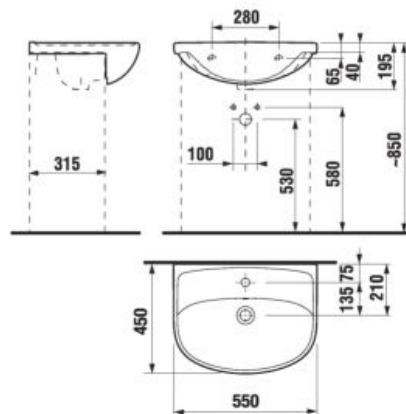

UMÝVADLÁ / SÉRIA LYRA PLUS /

UMÝVADLO DO NÁBYTKU LYRA PLUS 55 CM

Číslo výrobku	Popis výrobku	yyy: 104	109	Cena biela
H813382000yyy1	umývadlo 55 cm	x	x	55,82 €

Objednať zvlášť:	Cena
H8903490000001 inštaláčna súprava pre umývadlá	2,08 €