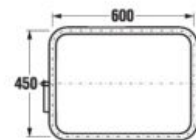

KÚPEĽŇA BEZ BARIÉR /

ZRKADLO

Číslo výrobku	Popis výrobku	Cena
H3897170030001	zrkadlo, s páčkou, nastaviteľné, nerez	199,89 €
H3897190030001	zrkadlo, bez páčky, nastaviteľné, nerez	175,63 €

SPRCHOVÁ SEDAČKA

Číslo výrobku	Popis výrobku	Cena
H3897180030001	sprchová sedačka, závesná, sklopná, konštrukcia nerez, sedadlo plast (nosnosť max. 120 kg)	228,59 €

SKLOPNÁ ZOSTAVA

Číslo výrobku	Popis výrobku	Cena
H3897100000001	sklopná zostava pre závesný klozet, nerez	430,93 €

DRŽADLO VAŇOVÉ

Číslo výrobku	Popis výrobku	Cena
H3897130030001	držadlo vaňové 305/420 mm, pevné, ľavé, nerez	99,33 €
H3897230030001	držadlo vaňové 305/420 mm, pevné, pravé (na obrázku), nerez	99,33 €

DRŽIAK TOALETNÉHO PAPIERA

Číslo výrobku	Popis výrobku	Cena
H3847220001101	držiak toaletného papiera bez krytu, biely	7,29 €

SYSTEM HANDICAP

Číslo výrobku	Popis výrobku	Cena
H8936420000001	SYSTEM Handicap pre upevnenie toaletných madiel, určené na montáž na rámy Modul	91,98 €

Pravoflavý variant použiteľný pre podomietkové moduly pre závesné wc, bidety a umývadlá.

Pri inštalácii WC system Handicap je nutné modul priskrutkovať z jednej strany k nosnému rámu podomietkového modulu (pre WC, umývadlo alebo bidet) a z druhej do kovovej konštrukcie sadrokartónu.