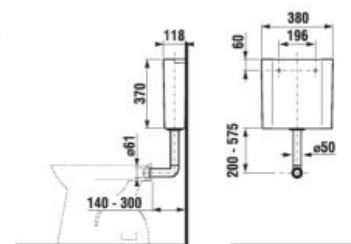

Podomietkové moduly Jika sú kompatibilné so všetkými samostatne stojacími resp. závesnými klozetami Jika. Závesné skrutky majú normovaný rozstup. V každom balení modulu Jika nájdete podrobný montážny návod. Súčasťou každého balenia je taktiež montážna sada pre inštaláciu.