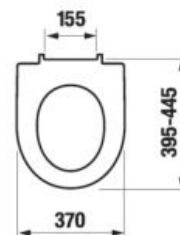

Číslo výrobku	Popis výrobku	Cena
H8903840000631	duroplastová doska s poklopom, rýchlopínacie kovové úchyty	48,98 €
H8903850000631	duroplastová doska s poklopom, rýchlopínací, SLOWCLOSE, kovové úchyty	57,59 €