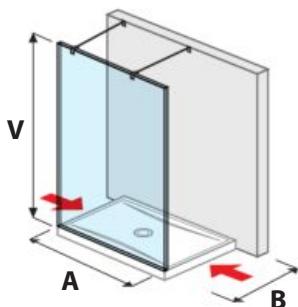

SPRCHOVÉ STENY, KÚTY, DVERE A VANIČKY /

SKLENENÁ STENA PURE PEVNÁ 120, 130, 140 CM S

Číslo výrobku	Popis výrobku	Cena
H2674200026681	sklenená stena pevná 1 200 mm pre sprchovú vaničku 1 200×800 mm a 1 200×900 mm, s úpravou JIKA Perla GLASS, vrátane dvoch vzpier	596,98 €
H2674210026681	sklenená stena pevná 1 300 mm pre sprchovú vaničku 1 300×800 mm a 1 300×900 mm, s úpravou JIKA Perla GLASS, vrátane dvoch vzpier	636,20 €
H2674220026681	sklenená stena pevná 1 400 mm pre sprchovú vaničku 1 400×800 mm a 1 400×900 mm, s úpravou JIKA Perla GLASS, vrátane dvoch vzpier	734,13 €

Číslo výrobku	Rozmery skiel (mm)		Rozmery vaničky (mm)	
	X	V	A	B
H267420	1 180	2 000	1 200	800/900
H267421	1 280	2 000	1 300	800/900
H267422	1 380	2 000	1 400	800/900

SKLENENÁ STENA PURE BOČNÁ 70, 80 CM S