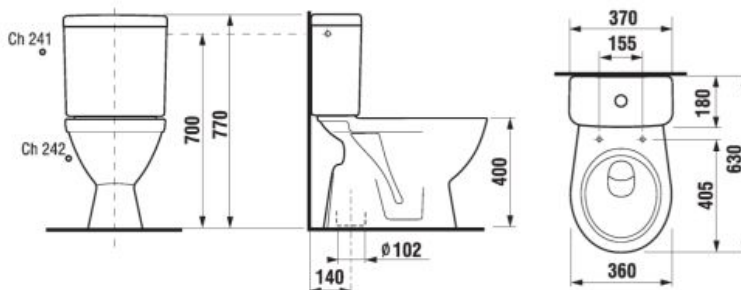

DUROPLASTOVÁ WC DOSKA S POKLOPOM LYRA PLUS

Číslo výrobku	Popis výrobku	Cena biela
H8933803000631	duroplastová WC doska s poklopom pre kombiklozety, príchytky z nerez	27,27 €
H8933813000001	duroplastová WC doska s poklopom pre kombiklozety, so spomaľovacím mechanizmom SLOWCLOSE, plastové príchytky	52,43 €

Samostatne stojace klozety odporúčame kombinovať s nádržkou H893710, viď str. 160.