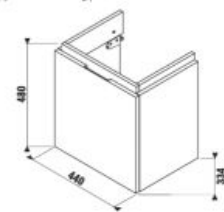

SKRINKA POD UMÝVADIELKO CUBITO 45 CM S

biela/čelo lesklý lak

tmavá borovica dub

Číslo výrobku	Popis výrobku	Farba		
		biela/čelo lesklý lak	tmavá borovica	dub
H40J4213015001	skrinka pod umývadielko 45x34 cm H811422, 1 zásuvka	230,72 €		
H40J4213014611	skrinka pod umývadielko 45x34 cm H811422, 1 zásuvka		204,45 €	
H40J4213015191	skrinka pod umývadielko 45x34 cm H811422, 1 zásuvka			204,45 €