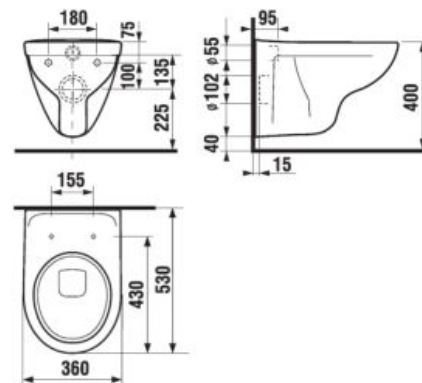

Číslo výrobku	Popis výrobku	Cena
H8233800000001	závesný klozet Lyra plus, hlboké splachovanie	75,56 €
Objednať zvlášť:		
H8903840000631	duroplastová doska s poklopom, rýchchlúpanie kovové úchyty	48,98 €
H8903850000631	duroplastová doska s poklopom, rýchchlúpanie, SLOWCLOSE, kovové úchyty	57,59 €
H8933843000631	duroplastová WC doska s poklopom pre závesné klozety Lyra plus, príchytky z nerez	26,75 €
H8933870000001	termoplastová WC doska s poklopom pre závesné klozety, plastové príchytky	18,57 €
H8929920000001	Laufen vyrovnávací páska	10,73 €
H8926950000001	Laufen vyrovnávací sada	13,80 €
H8946140000001	Laufen vyrovnávací hmota	7,48 €