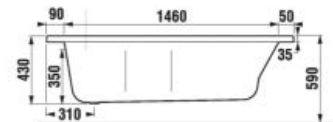

inštaláčnne rozmery vane s panelom

Obrázky a technické nákresy vaňových výpusťí nájdete na str. 191.