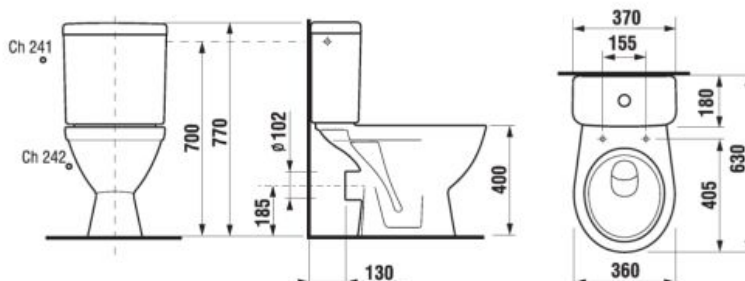

Číslo výrobku	Popis výrobku	Napúšťanie	Splach. mech. súčasťou	Odpad	Cena
H8263860002413	kombiklozet	x	x	x	133,51 €
H8263860002423	kombiklozet	x	x	x	133,51 €

Objednať zvlášť:	Popis výrobku	Cena
H8929990000001	inštalácia súprava pre klozet	0,87 €
H8933803000631	duroplastová WC doska s poklopom pre kombiklozety, príchytky z nerez	27,27 €
H8933813000001	duroplastová WC doska s poklopom pre kombiklozety, so spomaľovacím mechanizmom SLOWCLOSE, plastové príchytky	52,43 €
H8933830000001	termoplastová WC doska s poklopom pre kombiklozety, plastové príchytky	18,57 €