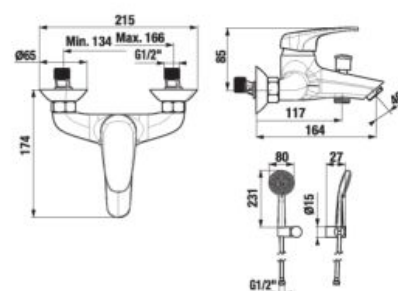

Odporúčame kombinovať sprchové sady, príslušenstvo a sifóny Mio a Rio alebo Cubito-N.

VODOVODNÉ BATÉRIE A SPRCHOVÉ PRÍSLUŠENSTVO /

SPRCHOVÁ BATÉRIA SO SPRCHOVÝM PRÍSLUŠENSTVOM DEEP BY JIKA

Číslo výrobku	Popis výrobku	Cena
H3311U70041311	sprchová nástenná batéria so sprchovým príslušenstvom (ručná sprcha Ø 80 mm, 3 funkcie, sprchová hadica 170 cm, držiak ručnej sprchy).	93,62 €
H3311U70044001	sprchová nástenná batéria bez sprchového príslušenstva	67,91 €