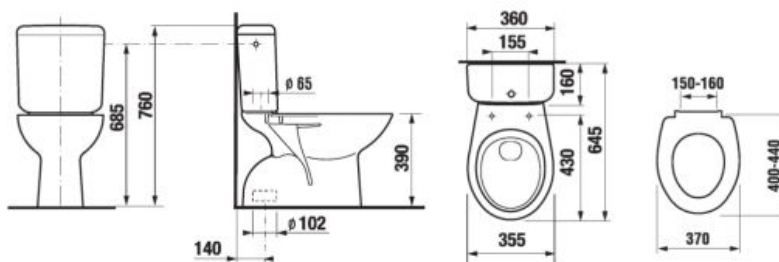

KOMBIKLOZET SO ZVISLÝM ODPADOM ZETA

Číslo výrobku	Popis výrobku	Napúšťanie 	Splach. mech. súčasťou 	Odpad 	Inštalácia súprava súčasťou 	Cena biela
H8253970002413	kombiklozet	x	x	x	x	95,72 €
Objednať zvlášť:						Cena
H8932740000001	duroplastová WC doska s poklopom ZETA, plastové príchytky, dĺžkovo nastaviteľné					22,46 €
H8932710000001	termoplastová WC doska s poklopom ZETA, plastové príchytky, dĺžkovo nastaviteľné na 400-440mm					14,34 €
H8932710000637	termoplastová WC doska ZETA, ocelové príchytky (POZOR: obmedzená dĺžková nastaviteľnosť 407-425 mm)					14,34 €
H8929990000001	inštalácia súprava pre klozet					0,87 €
H8933703000001	duroplastová WC doska s poklopom, plastové príchytky					34,03 €