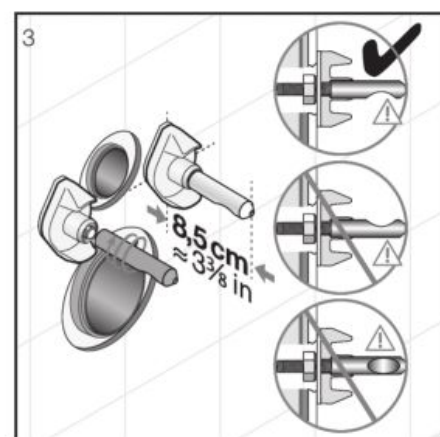

Inštalujte pomocou vyrovnávacej pásky H8929920000001 a vyrovnávacej sady H8926950000001:

Inštalácia Mio rimless

Inštalácia Mio rimless

Video na inštaláciu nájdete na www.youtube.com

ZÁVESNÉ KLOZETY A BIDETY /