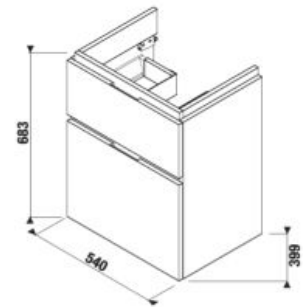

biela/čelo lesklý lak

tmavá borovica

dub

Číslo výrobku	Popis výrobku	Farba		
		biela/čelo lesklý lak	tmavá borovica	dub
H40J4224025001	skrinka pod umývadlo 55 cm H810422, 2 zásuvky	343,04 €		
H40J4224024611	skrinka pod umývadlo 55 cm H810422, 2 zásuvky		283,37 €	
H40J4224025191	skrinka pod umývadlo 55 cm H810422, 2 zásuvky			300,43 €