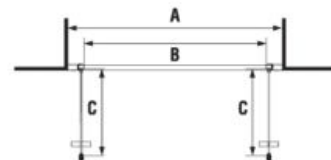

Sprchové dvere kyvné 800, 900 mm, ľavé/pravé, biely profil, 4mm transparentné sklo, alebo sklo s dekorom stripy a úpravou JIKA perla GLASS, madlá biele

Číslo výrobku	Rozmer (mm)	Výška (mm)	Hrúbka (mm)	Variants vyhotovenia skla	Cena
H2563810006681	800	1900	4	transparentné	223,06 €
H2563810006651	800	1900	4	stripy	238,80 €
H2563820006681	900	1900	4	transparentné	232,86 €
H2563820006651	900	1900	4	stripy	248,65 €

šarža 668 – transparentné sklo
šarža 665 – dekor stripy

Číslo výrobku	Rozmerové možnosti (mm) do niky A		Rozmer (mm) B	dĺžka dverí (mm) C
	A min.	A max.		
H256381	760	800	645	307
H256382	860	900	745	357