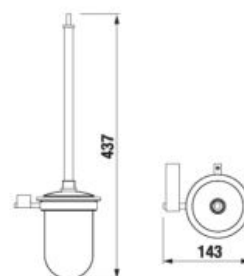

Číslo výrobku	Popis výrobku	Cena
H3837330040001	WC súprava vrátane kľey a sklenenej misky, chróm	50,96 €