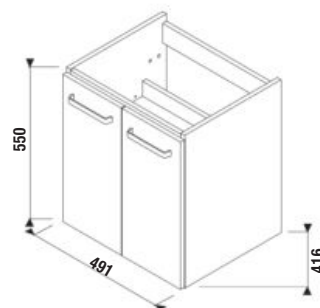

Číslo výrobku	Popis výrobku	Farba biela/čelo pololesklý lak
H40J3834023001	skrinka s 2 zásuvkami pre umývadlo 55 cm H810381	175,16 €