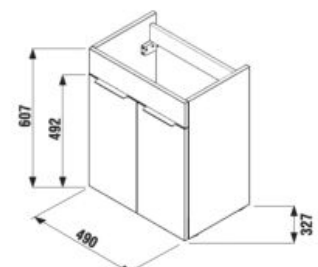

1+1 PACK
skrinka + umývadlo
- bezpečná doprava
- úsporný priestor pri doprave
- jednoduchá manipulácia