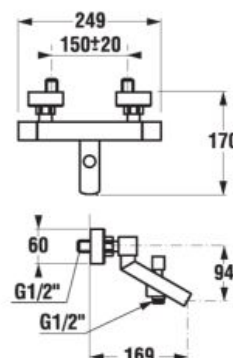

Číslo výrobku	Popis výrobku	Cena
H3224270040001	vaňová kohútiková batéria bez sprchovej sady, chróm	158,82 €

Objednať zvlášť:	Cena	
H3604200040401	sprchová sada I. (ručná sprcha Cubito I., 1 funkcia, držiak sprchy, sprchová hadica 1,7 m), chróm	50,86 €
H3604200040411	sprchová sada II. (ručná sprcha Cubito II., 1 funkcia, držiak sprchy, sprchová hadica 1,7 m), chróm	50,86 €
H3604210040401	sprchová sada I. (ručná sprcha Cubito I., sprchová tyč, sprchová hadica 1,7 m), chróm	81,41 €
H3604210040411	sprchová sada II. (ručná sprcha Cubito II., sprchová tyč, sprchová hadica 1,7 m), chróm	81,41 €

Kombinujte so sprchovým príslušenstvom Cubito a Cubito-N.