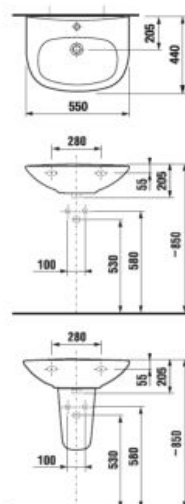

Číslo výrobku	Popis výrobku	yyy: 104 109		Cena biela
H810391000yyy1	umývadlo 55 cm	x	x	26,46 €
H8193910000001	kryt na sifón s inštalačnou súpravou (č. výr.: H8900130000001) použiteľný s umývadlami 50, 55, 60 cm			29,26 €

Objednať zvlášť:		Cena
H8903490000001	inštalačná súprava pre umývadlá	2,08 €
H8942490000001	sifón, chrómovaná ABS, nastaviteľný od 175 do 270 mm, výška zápachovej uzávierky 75 mm, kapacita prietoku 45 l, s ozdobnými krúžkami (sifón možno použiť i bez ozdobných krúžkov).	17,19 €