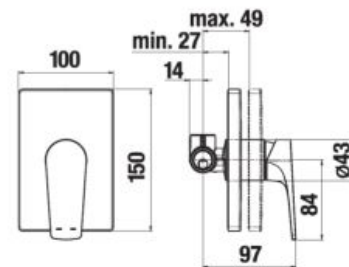

Objednať zvlášť:	Cena
H3651X0 0043621 sprchová sada (ručná sprcha Ø 130 mm, 4 funkcie, držiak sprchy, sprchová hadica 1,7 m)	68,05 €
H3651X0 0043631 sprchová sada (ručná sprcha 130×130 mm, 4 funkcie, držiak sprchy, sprchová hadica 1,7 m)	68,05 €
H3651X0 0044721 sprchová sada (ručná sprcha Ø 130 mm, 4 funkcie, sprchová tyč, mydelník chróm, sprchová hadica 1,7 m)	93,74 €
H3651X0 0044731 sprchová sada (ručná sprcha 130×130 mm, 4 funkcie, sprchová tyč, mydelník chróm, sprchová hadica 1,7 m)	93,74 €
H363710 0040001 prípojenie sprchovej hadice 1/2", mosadz, spätný ventil, chróm	21,70 €