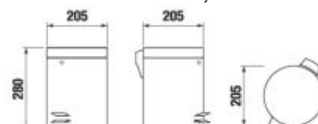

Číslo výrobku	Popis výrobku	Cena
H3893D30042001	odpadkový kôš 5 l, leštená nehrdzavejúca oceľ	20,09 €