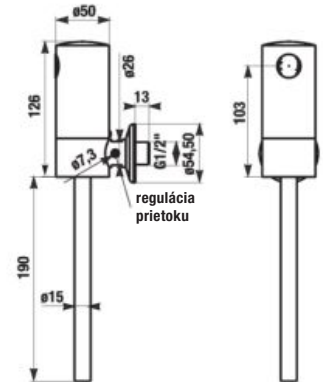

URINÁLY /

SPLACHOVAČ URINÁLOV S VONKAJŠÍM PRÍVODOM VODY

S INFRAČERVENÝM SENZOROM

Číslo výrobku	Popis výrobku	Cena
H8948270000001	automatický nástenný splachovač s infračerveným senzorem - pre urinály s vonkajším prívodom vody H843061, H840201 a H844100	284,38 €

- materiál pochrómovaná mosadz
- reaguje na prítomnosť osoby pred urinálom vo vzdialenosti max. 0,7 m od snímača po dobu dlhšiu než 7,5 s
- k spláchnutiu dôjde po vystúpení osoby zo snímanej zóny
- doba splachovania je nastaviteľná od 0,5 do 15,5 s
- nastavenie doby splachovania a možnosť vypnutia snímača pomocou diaľkového ovládania H894078
- samočinné spláchnutie po 24 hodinách od posledného zopnutia ventilu
- regulácia prietoku vody guľovým ventilom
- kontrola stavu batérie

1. technické dáta:
2. rozmer telesa splachovača: cca 140 x 50 mm
   - napájacie napätie: 9V
   - príkon: 1,2 W
   - dosah: 0,3 - 0,7 m
   - odporúčaný pracovný tlak: 0,05 - 0,6 MPa
   - prietok: 20 l/min. (inf. údaj)
   - vstup vody: vonkajší závit G 1/2"
   - výstup vody: trubka s vonkajším priemerom 15 mm
   - dĺžka trubky 205 mm

Výrobok obsahuje mosadzné pochrómované telo s elektronikou, ventilom, napájacú batériu, guľovým ventilom a skrútkovaním, vtokovú rúrku s gumovým tesnením a chrómovanou krytkou.

ODPORÚČANÉ VTKOVÉ ARMATÚRY PRE URINÁLY GOLEM H843061, LIVO H840201 A KORINT H844100

Objednať zvlášť:	Popis výrobku	Cena
H894804	súprava (kryt, rúrka) s časovačom	107,67 €
H894809	gumové tesnenie k urinálu	1,01 €
H892003	sifón, vodorovný/zvislý odpad*/**	27,51 €

Objednať zvlášť:	Popis výrobku	Cena
H894805	kolienko 1/2" - 1/2"	6,12 €
H894809	gumové tesnenie k urinálu	1,01 €
H894810	rúrka d = 14 mm, dĺžka 250 mm	11,19 €
H894811	krytka	5,42 €
H892003	sifón, vodorovný/zvislý odpad*/**	27,51 €

Objednať zvlášť:	Popis výrobku	Cena
H894803	rohový ventil	8,18 €
H894809	gumové tesnenie k urinálu	1,01 €
H894810	rúrka d = 14 mm, dĺžka 250 mm	11,19 €
H894811	krytka	5,42 €
H892003	sifón, vodorovný/zvislý odpad*/**	27,51 €

* vhodné pre použitie s urinálmi Golem a Livo
** SPECIAL line