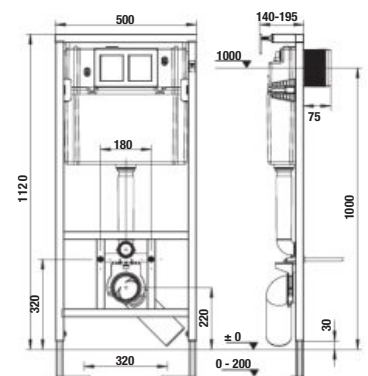

Na použitie Jika podomietkových modulov je potrebný prietokový tlak min. 1 bar.