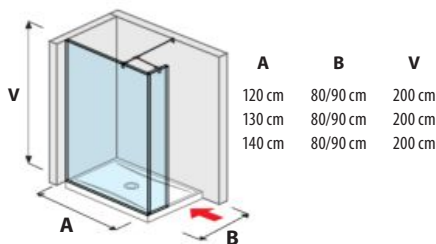

100 × 195 cm
120 × 195 cm
140 × 195 cm

80 × 195 cm
90 × 195 cm
100 × 195 cm

80 × 195 cm
90 × 195 cm

80 × 195 cm
90 × 195 cm
100 × 195 cm

SPRCHOVÉ STENY

sklenená stena pevná 120, 130, 140 cm

sklenená stena bočná 70, 80 cm

sklenená stena bočná 90, 100, 120, 130, 140 cm

sklenená stena „L“ 120, 130, 140 x 80 cm
120, 130, 140 x 90 cm

sklenená stena vrátane krátkeho skla 70, 80 cm

sklenená stena vrátane krátkeho skla 120, 130, 140 cm