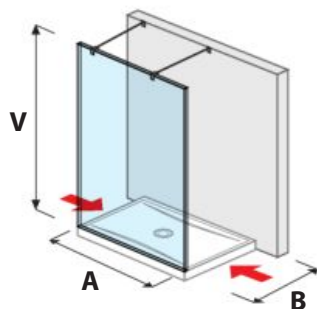

- transparentné sklo
- sklo stripy

LYRA PLUS skladacie

80 × 190 cm
90 × 190 cm

- transparentné sklo
- sklo stripy

SPRCHOVÉ PEVNÉ STENY

PURE bezrámové

80 × 195 cm
90 × 195 cm
100 × 195 cm

- transparentné sklo

ľavoprávny
variant

CUBITO PURE

80 × 195 cm
90 × 195 cm
100 × 195 cm

- transparentné sklo
- sklo arctic

PREHLAD/ SPRCHOVÉ STENY/ PODĽA DIPOZÍCIE

SPRCHOVÉ STENY BEZRÁMOVÉ / WALK IN

sklenená stena PURE pevná 120, 130, 140 cm

A	B	V
120 cm	80/90 cm	200 cm
130 cm	80/90 cm	200 cm
140 cm	80/90 cm	200 cm

sklenená stena PURE bočná 70, 80 cm

A	B	V
70 cm	80/90 cm	200 cm
80 cm	80/90 cm	200 cm

sklenená stena PURE bočná 90, 100, 120, 130, 140 cm