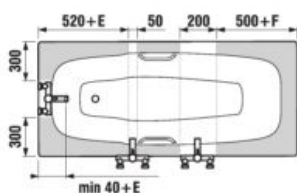

OCEĽOVÁ VAŇA PRAGA

Takto farebne označené plochy neodporúčame pre umiestnenie vaňového výtoku alebo výtoku vaňovej batérie.

Takto označené plochy sú vhodné pre umiestnenie vaňového výtoku alebo výtoku vaňovej batérie.

E, F = šírka okraja vane

Číslo výrobku	Popis výrobku	Objem	Cena
H2343740000001	Praga 1 700 × 800 mm, cena vrátane držiadiel	210l	228,32 €
H2343840000001	Praga 1 800 × 800 mm, cena vrátane držiadiel	210l	229,99 €
Objednať zvlášť:			Cena
H2940130000001	kovové nohy pre Praga		15,70 €
H2948150040001	automatický vaňový výpusť vrátane vaňového sifónu 40/50 mm, dĺžka 550 mm, plastové telo prepadu		30,54 €
H2948160040001	automatický vaňový výpusť vrátane vaňového sifónu 40/50 mm, dĺžka 550 mm, mosadzné telo prepadu		42,72 €
H2948170040001	automatický vaňový výpusť s napúšťaním vrátane vaňového sifónu 40/50 mm, dĺžka 550 mm, plastové telo prepadu		83,01 €
H2948180040001	automatický vaňový výpusť s napúšťaním vrátane vaňového sifónu 40/50 mm, dĺžka 550 mm, mosadzné telo prepadu		94,57 €

	A	B	C	D	E	F	G	H
H234374	1700	1335	800	670	80	65	285	410
H234384	1800	1335	800	670	130	115	320	410