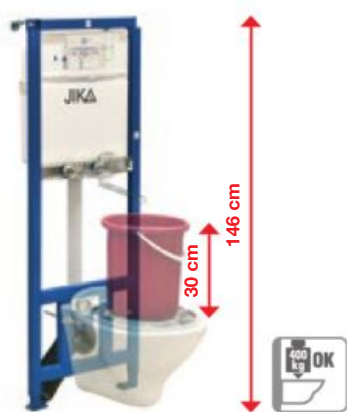

WASTE SINK SYSTEM PRE ZÁVESNÚ VÝLEVKU

Číslo výrobku	Popis výrobku	Cena
H8936070000001	WASTE SINK SYSTEM pre závesnú výlevku Mira (H851049) - so samonosným oceľovým rámom - ukotvenie na zem a do zadnej steny - tlačidlo Single alebo Dual Flush nutné objednať zvlášť - pre zabudovanie suchým procesom - tlačítko Single alebo Dual Flush - splachovací ventil je univerzálny, tlačidlá je možné kedykoľvek v priebehu používania zameniť - nosnosť 400 kg - následné predmurovanie v rozmedzí 15–75 mm - pevný rám - nastaviteľnosť finálnej výšky výlevky - nastaviteľnosť finálnej výšky pripojenia prívodu vody - rohový ventil s pevnou priechodkou prechádzajúcou stenou nádrže - nový vypúšťací ventil	220,71 €

Vodovodné batérie a výlevka nie sú súčasťou výlevkového modulu. Nutné objednať zvlášť.