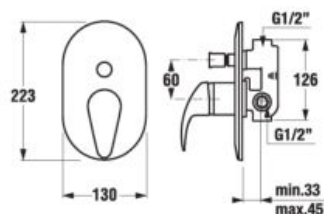

VODOVODNÉ BATÉRIE A SPRCHOVÉ PRÍSLUŠENSTVO /

VAŇOVÁ BATÉRIA BEZ SPRCHOVEJ SÚPRAVY LYRA

Číslo výrobku	Popis výrobku	Cena
H3212770040001	vaňová páková batéria bez sprchovej súpravy, chróm	62,44 €

Objednať zvlášť:	Cena
H3651R00043611 sprchová súprava (ručná sprcha Ø 100 mm, 3 funkcie, držiak ručnej sprchy, sprchová hadica 1,7 m, kovová)	36,66 €
H3651R00043731 sprchová súprava (ručná sprcha Ø 100 mm, 3 funkcie, sprchová tyč, sprchová hadica 1,7 m kovová)	53,08 €

SPRCHOVÁ BATÉRIA BEZ SPRCHOVEJ SÚPRAVY LYRA

Číslo výrobku	Popis výrobku	Cena
H3312770040001	sprchová páková batéria bez sprchovej súpravy, chróm	50,64 €

Objednať zvlášť:	Cena
H3651R00043611 sprchová súprava (ručná sprcha Ø 100 mm, 3 funkcie, držiak ručnej sprchy, sprchová hadica 1,7 m, kovová)	36,66 €
H3651R00043731 sprchová súprava (ručná sprcha Ø 100 mm, 3 funkcie, sprchová tyč, sprchová hadica 1,7 m kovová)	53,08 €

VAŇOVÁ PODOMIETKOVÁ BATÉRIA LYRA

Číslo výrobku	Popis výrobku	Cena
H3212760040001	vaňová – sprchová páková podomietková batéria, chróm	62,44 €

Objednať zvlášť:	Cena
H3651R00043611 sprchová súprava (ručná sprcha Ø 100 mm, 3 funkcie, držiak ručnej sprchy, sprchová hadica 1,7 m, kovová)	36,66 €
H3651R00043731 sprchová súprava (ručná sprcha Ø 100 mm, 3 funkcie, sprchová tyč, sprchová hadica 1,7 m kovová)	53,08 €

SPRCHOVÁ PODOMIETKOVÁ BATÉRIA LYRA

Číslo výrobku	Popis výrobku	Cena
H3312760040001	sprchová páková podomietková batéria, chróm	42,78 €

Objednať zvlášť:	Cena
H3651R00043611 sprchová súprava (ručná sprcha Ø 100 mm, 3 funkcie, držiak ručnej sprchy, sprchová hadica 1,7 m, kovová)	36,66 €
H3651R00043731 sprchová súprava (ručná sprcha Ø 100 mm, 3 funkcie, sprchová tyč, sprchová hadica 1,7 m kovová)	53,08 €

DREZOVÁ BATÉRIA LYRA