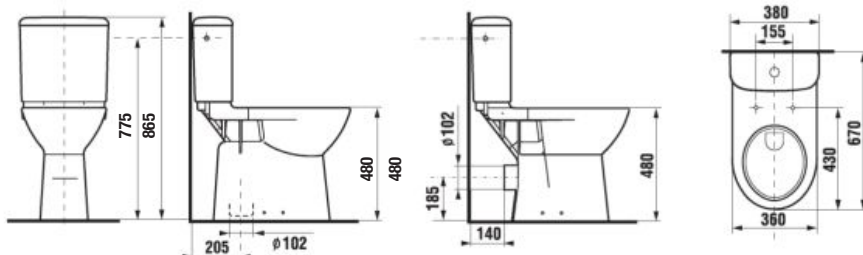

Číslo výrobku	Popis výrobku	Napúšťanie	Splach. mech. súčasťou	Odpad	Inštalácia súprava súčasťou	Cena biela
H8236160000001	zvýšená WC misa 48 cm			x	x	138,39 €
H8236170000001	zvýšená WC misa 48 cm			x	x	138,39 €
H8276120002411	WC nádržka	x	x			86,77 €
H8276130002421	WC nádržka		x			86,77 €

Objednať zvlášť:	Cena biela	
H8932813000631	duroplastová WC doska s poklopom Deep by Jika, ocelové príchytky	37,15 €
H8932813000001	duroplastová WC doska s poklopom Deep by Jika, plastové príchytky	38,14 €
H8932823000001	duroplastová WC doska bez poklopu, plastové príchytky	20,57 €
H8932823000631	duroplastová WC doska bez poklopu, ocelové príchytky, len v bielej farbe	22,78 €
H8932843000001	duroplastová WC doska s poklopom Deep by Jika, so spomaľovacím mechanizmom SLOWCLOSE, ocelové príchytky	83,47 €