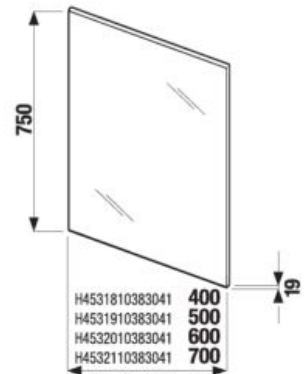

Číslo výrobku	Popis výrobku	Farba desky biela
H4531810383041	zrkadlo na doske 40 × 75 cm	49,01 €
H4531910383041	zrkadlo na doske 50 × 75 cm	54,72 €
H4532010383041	zrkadlo na doske 60 × 75 cm	60,68 €
H4532110383041	zrkadlo na doske 70 × 75 cm	66,70 €