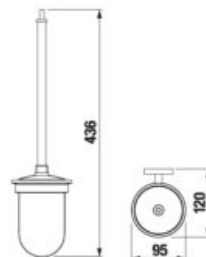

DRŽIAK NA TOALETNÝ PAPIER S KRYTOM MIO S

Číslo výrobku	Popis výrobku	Cena
H3837410040001	držiak na toaletný papier s krytom, chróm	37,97 €

WC SÚPRAVA MIO S

Číslo výrobku	Popis výrobku	Cena
H3837430040001	WC súprava vrátane kefy a sklenenej misky, chróm	38,79 €