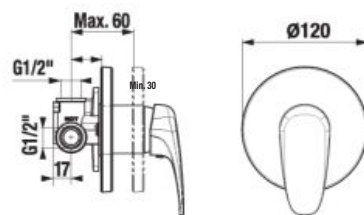

Číslo výrobku	Popis výrobku	Cena
H3311U60040001	sprchová podomietková batéria	78,96 €