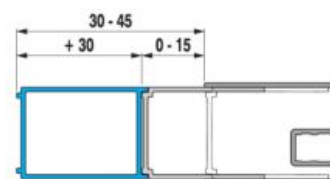

Číslo výrobku	Popis produktu	Cena
H2912480000151	rozšiřovací profil pre sprchové kúty a sprchové dvere, použitelný pre nastavenie profilu, ktorý je súčasťou kúta alebo dverí	36,00 €

Inovatívne riešenie značky Jika, ktoré ľahko vyrieši ťažkosti s príliš veľkými rozmermi niky pre sprchový kút. Rozšiřovací profil radu Cubito Pure je jednoduchým a veľmi šikovným riešením, ako si pomôcť. Takmer neviditeľne „nastaví“ sprchový kút či dvere a jednoducho, ale hlavne spoľahlivo uzavrie celý priestor, ktorý máte k dispozícii. Profil H2912480000151 je možné nastaviť na existujúce profily z každej strany dverí a rozšíriť tak stenu sprchového kúta na 60 – 90 mm, v prípade nastavenia iba jedného z profilov dosiahne rozšírenie 30 – 45 mm.