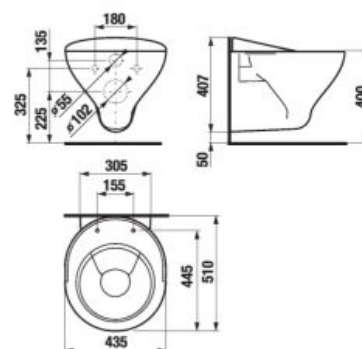

Nutné objednať každý produkt zvlášť (výlevky, výlevkový modul a vodovodnú batériu).