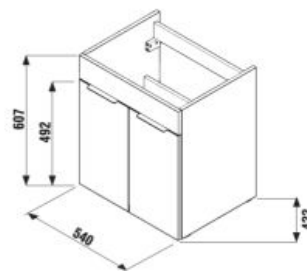

1+1 PACK
skrinka + umývadlo
- bezpečná doprava
- úsporný priestor pri doprave
- jednoduchá manipulácia