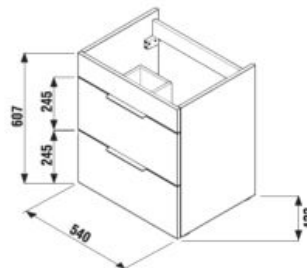

1+1 PACK
skrinka + umývadlo
- bezpečná doprava
- úsporný priestor pri doprave
- jednoduchá manipulácia