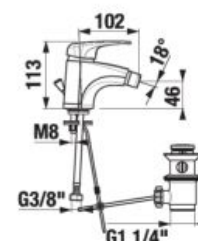

Číslo výrobku	Popis výrobku	Cena
H3411U10041111	bidetová stojančeková batéria s automatickou výpustou	78,35 €