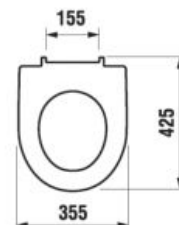

Číslo výrobku	Popis výrobku	Cena biela
H8933843000631	duroplastová WC doska s poklopom, nerezové príchytky	26,75 €