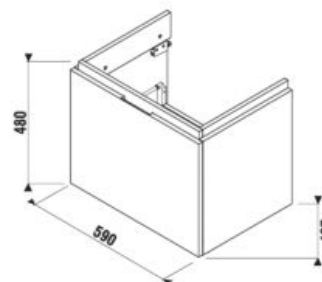

SKRINKA POD UMÝVADLO CUBITO 60 CM S

biela/čelo lesklý lak

tmavá borovica

dub

Číslo výrobku	Popis výrobku	Farba		
		biela/čelo lesklý lak	tmavá borovica	dub
H40J4233015001	skrinka pod umývadlo 60 cm H810423, 1 zásuvka	253,34 €		
H40J4233014611	skrinka pod umývadlo 60 cm H810423, 1 zásuvka		227,07 €	
H40J4233015191	skrinka pod umývadlo 60 cm H810423, 1 zásuvka			227,07 €