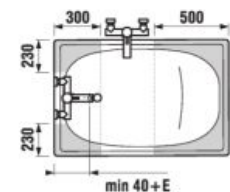

OCĚLOVÁ VAŇA RIGA MINI

Takto farebne označené plochy neodporúčame pre umiestnenie vaňového výtoku alebo výtoku vaňovej batérie.

Takto označené plochy sú vhodné pre umiestnenie vaňového výtoku alebo výtoku vaňovej batérie.

E = šírka okraja vane

Číslo výrobku	Popis výrobku	Objem	Cena
H2340000000001 SPECIAL line	Riga mini 1 050 × 700 mm, sedacia vaňa	120 l	91,92 €

Objednať zvlášť:	Cena
H2940000000001	17,01 €
H2948150040001 SPECIAL line	30,54 €
H2948160040001 SPECIAL line	42,72 €
H2948170040001 SPECIAL line	83,01 €
H2948180040001 SPECIAL line	94,57 €