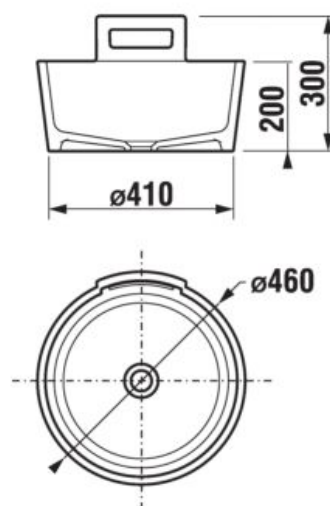

Číslo výrobku	Popis výrobku	Cena
H8101410001041	JIKA ART Džber (vrátane neuzatvárateľného odpadového ventilu s bielou keramickou krytkou H8981840000281)	245,54 €