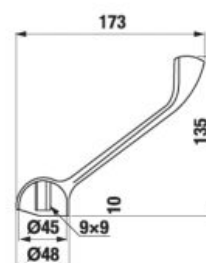

Číslo výrobku	Popis výrobku	Cena
H3901100040051	lekárska páka, chróm	7,74 €
	SPECIAL line