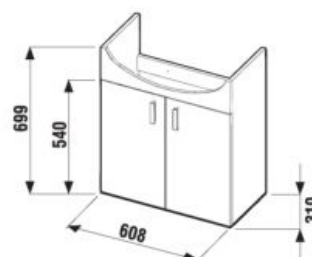

KÚPEĽŇOVÝ NÁBYTOK / SÉRIA LYRA PLUS /

VYSOKÁ SKRINKA LYRA PLUS

Číslo výrobku	Popis výrobku	Farba dveri	Farba korpusu
H4531610383001	vysoká skrinka, 6 poličiek, 2 ľavé dvierka	x	biely lak
H4531620383001	vysoká skrinka, 6 poličiek, 2 pravé dvierka	x	biela

LYRA PACK /

SKRINKA POD UMÝVADLO LYRA PACK 53 CM

Číslo výrobku	Popis výrobku	Cena
H4519514323001	skrinka s 2 dverami vrátane umývadla 53 cm	140,89 €

Lyra pack obsahuje:	Cena
H8143610001041 umývadlo Lyra 53 cm	59,64 €
H4519524323001 skrinka s 2 dverkami pre umývadlo 53 cm	93,27 €

Objednať zvlášť	Popis výrobku	Cena
H4944010390001	nohy k závesným umývadlovým skrinkám, chróm, 106-116 mm (1 pár)	10,84 €

1. **1+1 PACK**
   skrinka + umývadlo
   - bezpečná doprava
   - úsporný priestor pri doprave
   - jednoduchá manipulácia

SKRINKA POD UMÝVADLO LYRA PACK 65 CM

Číslo výrobku	Popis výrobku	Cena
H4519614323001	skrinka s 2 dverami vrátane umývadla 65 cm	163,68 €

Lyra pack obsahuje:	Cena
H8143640001041 umývadlo Lyra 65 cm	65,88 €
H4519624323001 skrinka s 2 dverkami pre umývadlo 65 cm	103,10 €

Objednať zvlášť	Popis výrobku	Cena
H4944010390001	nohy k závesným umývadlovým skrinkám, chróm, 106-116 mm (1 pár)	10,84 €

1. **1+1 PACK**
   skrinka + umývadlo
   - bezpečná doprava
   - úsporný priestor pri doprave
   - jednoduchá manipulácia