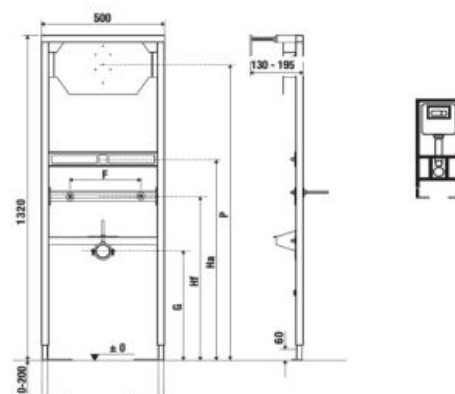

Číslo výrobku	Popis výrobku	Cena
H8936010000001	URINAL SYSTEM pre urinál - určený na predstenovú montáž alebo do nosných stien suchým procesom - plynule nastaviteľné nohy, výškovo nastaviteľné od 0 do 200 mm - výška modulu 1320 mm - robustná konštrukcia, nosnosť 130 kg - odpadové koleno DN 50 - súčasťou je kompletná súprava pre upevnenie	192,71 €

Objednať zvlášť:	Cena
H8948280000001 automatický splachovač s infračerveným senzorom (podrobnosti str. 161)	213,28 €

Nastavenie urinálového modulu sa riadi podľa rozmerov uvedených v technickej nákrese príslušného urinálu.