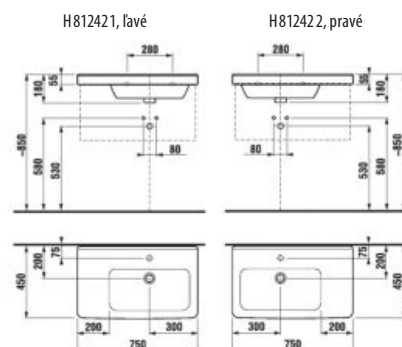

UMÝVADLÁ / SÉRIA CUBITO PURE /

UMÝVADLO CUBITO 75 CM S

Číslo výrobku	Popis výrobku	Cena biela
H812421xxx1041	asymetrické umývadlo 75 cm, ľavé	186,59 €
H812422xxx1041	asymetrické umývadlo 75 cm, pravé	186,59 €
H8199510000281	kryt na sifón s inštaláčnou súpravou (č. výr.: H8900150000001)	85,64 €

Objednať zvlášť:	Cena
H8903490000001 inštaláčna súprava pre umývadlá	2,08 €
H3747300040001 umývadlový sifón 5/4" – 32 mm, chróm, mosadz	54,54 €
H3724200040101 rohový ventil 3/8"–1/2", chróm, 2 ks	36,95 €

SKRINKA POD ASYMETRICKÉ UMÝVADLO CUBITO 75 CM S

Číslo výrobku	Popis výrobku	Farba		
		biela/čelo lesklý lak	tmavá borovica	dub
H40J4253015001	skrinka pod umývadlo 75 cm H812421/2, 1 zásuvka	275,63 €		
H40J4253014611	skrinka pod umývadlo 75 cm H812421/2, 1 zásuvka		249,42 €	
H40J4253015191	skrinka pod umývadlo 75 cm H812421/2, 1 zásuvka			249,42 €

Skřinky pod umývadlo kombinujte s miesto šetriacim sifónom Jika H8942460000001.
POZOR, rozstup rohových ventilov v tomto prípade musí byť 200 mm.

Číslo výrobku	Popis výrobku	Farba		
		biela/čelo lesklý lak	tmavá borovica	dub
H40J4254035001	skrinka pod umývadlo 75 cm H812421, 2 zásuvky, výrez VPRAVO	398,68 €		
H40J4254034611	skrinka pod umývadlo 75 cm H812421, 2 zásuvky, výrez VPRAVO		314,48 €	
H40J4254035191	skrinka pod umývadlo 75 cm H812421, 2 zásuvky, výrez VPRAVO			335,78 €
H40J4254045001	skrinka pod umývadlo 75 cm H812422, 2 zásuvky, výrez VĽAVO	398,68 €		
H40J4254044611	skrinka pod umývadlo 75 cm H812422, 2 zásuvky, výrez VĽAVO		314,48 €	
H40J4254045191	skrinka pod umývadlo 75 cm H812422, 2 zásuvky, výrez VĽAVO			335,78 €

Objednať zvlášť:	Cena
H4944010390001 nohy k závesným umývadlovým skřinkám, chróm, (1 pár)	10,84 €

Príplatok za povrchovú úpravu Jika perla je 39,11 €.