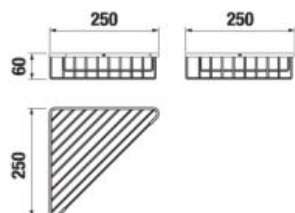

DRÔTENÝ DRŽIAK ROHOVÝ **GENERIC** S

Číslo výrobku	Popis výrobku	Cena
H3853D30042301	drôtený držiak rohový, 25 x 25 cm, chróm	47,04 €