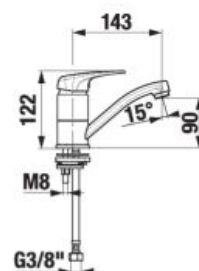

VODOVODNÉ BATÉRIE A SPRCHOVÉ PRÍSLUŠENSTVO /

DREZOVÁ BATÉRIA SO SPODNÝM VÝTOKOM DEEP BY JIKA

Číslo výrobku	Popis výrobku	Cena
H3511U10042301	drezová stojančeková batéria so spodným výtokom, dĺžka 210 mm	72,31 €

DREZOVÁ BATÉRIA SO SPODNÝM VÝTOKOM DEEP BY JIKA

Číslo výrobku	Popis výrobku	Cena
H3511U10042201	drezová stojančeková batéria so spodným výtokom, dĺžka 143 mm	66,87 €

DREZOVÁ BATÉRIA S VYSOKÝM VÝTOKOM DEEP BY JIKA

Číslo výrobku	Popis výrobku	Cena
H3511U10042601	drezová stojančeková batéria s vysokým výtokom	85,15 €

VAĽOVÁ BATÉRIA SO SPRCHOVÝM PRÍSLUŠENSTVOM DEEP BY JIKA

Číslo výrobku	Popis výrobku	Cena
H3211U70041311	vaňová nástenná batéria so sprchovým príslušenstvom (ručná sprcha Ø 80 mm, 3 funkcie, sprchová hadica 170 cm, držiak ručnej sprchy)	102,21 €
H3211U70044001	vaňová nástenná batéria bez sprchového príslušenstva	76,53 €

Odporúčame kombinovať sprchové sady, príslušenstvo a sifóny Mio a Rio alebo Cubito-N.