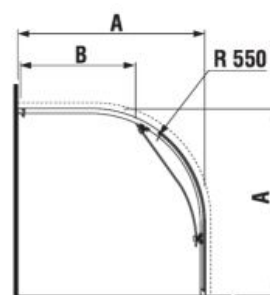

šarža 668 – transparentné sklo
šarža 666 – arctic decor

Číslo výrobku	Rozmerové možnosti (mm) A		Rozmer (mm) B	Šírka vstupu (mm) C
	A min	A max		
H2502420026681	880	898	719	523
H2502420026661	880	898	719	523