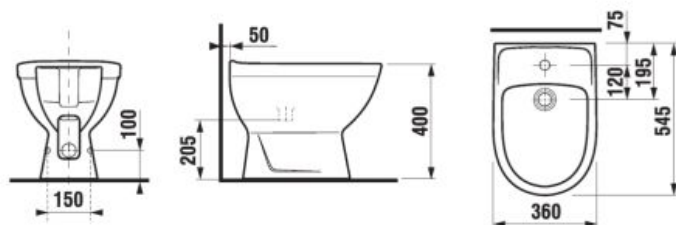

Číslo výrobku	Popis výrobku	Cena
H8323810003041	stojací bidet pre kombináciu s kombiklozetmy	80,28 €

Objednať zvlášť:	Popis výrobku	Cena
H8929990000001	inštalácia sada pre bidet	0,87 €