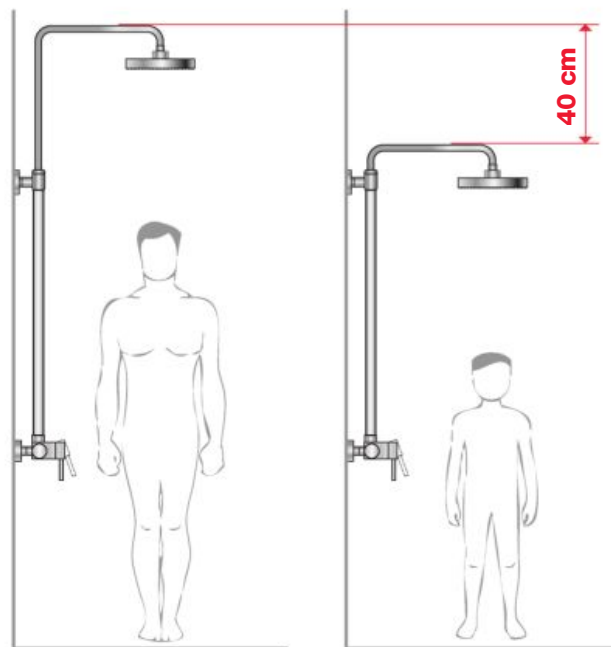

Teleskopický sprchový stĺp Mio-N

40 cm výškovo nastaviteľný

- hlavová sprcha Ø 200 mm, ABS
- výškovo nastaviteľná sprchová tyč v rozmedzí 40 cm
- pevný držiak sprchy integrovaný v tele batérie
- posuvný držiak sprchy na sprchovej tyči
- ručná sprcha Ø 130 mm so 4 funkciami
- sprchová hadica 1,7 m s Antitwist proti prekrúteniu

SPRCHOVÝ STĽP MIO-N **S**

Číslo výrobku	Popis výrobku	Cena
H3311V70045711	sprchový stĺp (sprchová páková batéria, hlavová sprcha Ø 200 mm, ručná sprcha Ø 130 mm, 4 funkcie, sprchová hadica 1,7 m)	384,92 €