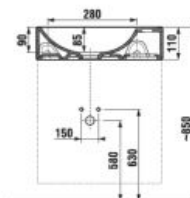

Číslo výrobku	Popis výrobku	Farba			
		biela/čelo pololesklý lak	sivá	tmavý dub	čerešňa
H4535141753001	skrinka s 1 ľavo/pravými dvierkami, vr. umývadla bez prepadu 40 × 23 cm s otvorom pre batériu VPRAVO, zrkadla a osvetlenia	151,67 €			
H4535141753011	skrinka s 1 ľavo/pravými dvierkami, vr. umývadla bez prepadu 40 × 23 cm s otvorom pre batériu VPRAVO, zrkadla a osvetlenia		166,82 €		
H4535141753021	skrinka s 1 ľavo/pravými dvierkami, vr. umývadla bez prepadu 40 × 23 cm s otvorom pre batériu VPRAVO, zrkadla a osvetlenia			151,67 €	
H4535141753081	skrinka s 1 ľavo/pravými dvierkami, vr. umývadla bez prepadu 40 × 23 cm s otvorom pre batériu VPRAVO, zrkadla a osvetlenia				166,87 €
Náhradné diely:		Cena			
H47J7303200001	svetlo Moonbox New, LED, IP 44, 1×8W, 510 lm, 300×25×83 mm, na montáž na sklo, dosku aj zrkadlovú skrinku				48,17 €

Nie je na odber samostatná skrinka ako náhradný diel.

Benefity kúpeľňového nábytku