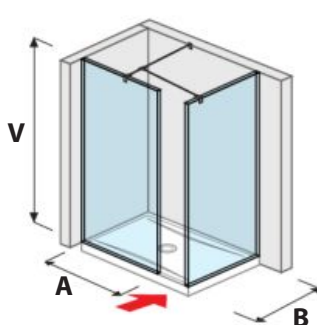

A	B	V
90 cm	90 cm	200 cm
100 cm	80 cm	200 cm
120 cm	80/90 cm	200 cm
130 cm	80/90 cm	200 cm
140 cm	80/90 cm	200 cm

sklenená stena PURE „L“ 120, 130, 140 × 80 cm | 120, 130, 140 × 90 cm

A	B	V
120 cm	80/90 cm	200 cm
130 cm	80/90 cm	200 cm
140 cm	80/90 cm	200 cm

sklenená stena PURE vrátane krátkeho skla 70, 80 cm

A	B	V
70 cm	80/90 cm	200 cm
80 cm	80/90 cm	200 cm

sklenená stena PURE vrátane krátkeho skla 120, 130, 140 cm

A	B	V
120 cm	80/90 cm	200 cm
130 cm	80/90 cm	200 cm
140 cm	80/90 cm	200 cm

sklenená stena/walk in PURE do rohu pre sprchovú vaničku 70, 80 × 80 cm | 70, 80 × 90 cm

A	B	V
70 cm	80/90 cm	200 cm
80 cm	80/90 cm	200 cm

sklenená stena/walk in PURE do priestoru pre sprchovú vaničku 70, 80 × 80 cm | 70, 80 × 90 cm