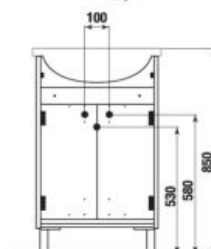

1. **1+1 PACK**
   skrinka + umývadlo
   - bezpečná doprava
   - úsporný priestor pri doprave
   - jednoduchá manipulácia