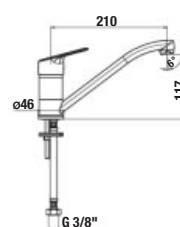

VODOVODNÉ BATÉRIE A SPRCHOVÉ PRÍSLUŠENSTVO /

NOVINKA

VAŇOVÁ BATÉRIA BEZ SPRCHOVEJ SÚPRAVY TALAS TRENDY

Dostupné v 3. štvrtroku 2020.

Číslo výrobku	Popis výrobku	Cena
H3212E70044001 SPECIAL line	vaňová páková batéria bez sprchovej súpravy, chróm	56,74 €

Objednať zvlášť:	Cena	
H3651R00043611	sprchová súprava (ručná sprcha Ø 100 mm, 3 funkcie, držiak ručnej sprchy, sprchová hadica 1,7 m, kovová)	36,66 €
H3651R00043731	sprchová súprava (ručná sprcha Ø 100 mm, 3 funkcie, sprchová tyč, sprchová hadica 1,7 m kovová)	53,08 €

NOVINKA

SPRCHOVÁ BATÉRIA BEZ SPRCHOVEJ SÚPRAVY TALAS TRENDY

Dostupné v 3. štvrtroku 2020.

Číslo výrobku	Popis výrobku	Cena
H3312E70044001 SPECIAL line	sprchová páková batéria bez sprchovej súpravy, chróm	40,42 €

Objednať zvlášť:	Cena	
H3651R00043611	sprchová súprava (ručná sprcha Ø 100 mm, 3 funkcie, držiak ručnej sprchy, sprchová hadica 1,7 m, kovová)	36,66 €
H3651R00043731	sprchová súprava (ručná sprcha Ø 100 mm, 3 funkcie, sprchová tyč, sprchová hadica 1,7 m kovová)	53,08 €

NOVINKA

DREZOVÁ BATÉRIA TALAS TRENDY

Dostupné v 3. štvrtroku 2020.

Číslo výrobku	Popis výrobku	Cena
H3512E10042201 SPECIAL line	drezová stojančeková páková batéria s otočným výtokovým ramienkom 143 mm, chróm	32,25 €

NOVINKA

DREZOVÁ BATÉRIA TALAS TRENDY

Dostupné v 3. štvrtroku 2020.

Číslo výrobku	Popis výrobku	Cena
H3512E10042301 SPECIAL line	drezová stojančeková páková batéria s otočným výtokovým ramienkom 210 mm, chróm	36,33 €