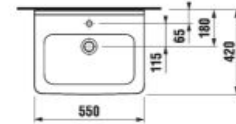

Číslo výrobku	Popis výrobku	yyy: 104 109		Cena biela
H810422xxx1041	umývadlo 55 cm	x		78,33 €
H8104220001091	umývadlo 55 cm		x	78,33 €
H8199510000281	kryt na sifón s inštalačnou súpravou (č. výr.: H8900150000001)			85,64 €

Objednať zvlášť:		Cena
H8903490000001	inštalačná súprava pre umývadlá	2,08 €
H3747300040001	umývadlový sifón 5/4" – 32 mm, chróm, mosadz	54,54 €
H3724200040101	rohový ventil 3/8" – 1/2" mm, chróm, 2 ks	36,95 €

MAGIC FIX JIKA•perla