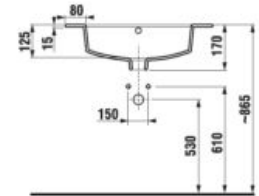

1+1 PACK
skrinka + umývadlo
- bezpečná doprava
- úsporný priestor pri doprave
- jednoduchá manipulácia