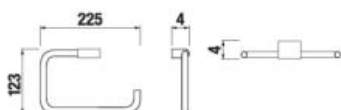

Číslo výrobku	Popis výrobku	Cena
H3813B40040001	držiak uteráka 22,5 x 12,5 cm, chróm	24,53 €