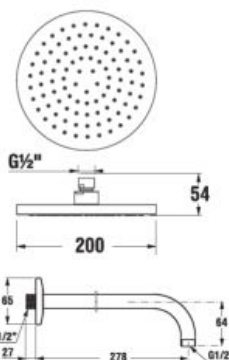

Číslo výrobku	Popis výrobku	Cena
H3677100040421	horná sprcha, 1 funkcia, prútok 9 l/min, sprchovacia časť chróm	48,86 €
H3662700040201	sprchové rameno, chróm (objednať zvlášť)	22,07 €

Číslo výrobku	Popis výrobku	Cena
H3677100040411	horná sprcha, 1 funkcia, sprchovacia časť sivý plast	34,20 €
H3662700040201	sprchové rameno, chróm (objednať zvlášť)	22,07 €

Sprchové príslušenstvo jednotlivých sérií je kompatibilné, možno ho ľubovoľne kombinovať.

PRIPOJENIE SPRCHOVEJ HADICE A SPRCHOVÁ HADICA MIO S

Číslo výrobku	Popis výrobku	Cena
H3637100040001	Mio pripojenie sprchovej hadice 1/2", mosadz, spätný ventil, chróm	21,70 €