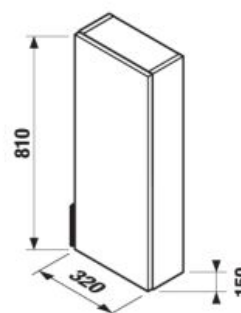

Číslo výrobku	Popis výrobku	Farba	
		biela	jaseň
H43J2141305001	stredná plytká skrinka, 1 dvierka ľavé/pravé, 2 sklenené police	142,23 €	
H43J2141305141	stredná plytká skrinka, 1 dvierka ľavé/pravé, 2 sklenené police		125,56 €

Nábytok Tigo N dodávame v zmontovanom stave, pripravený na okamžité používanie.

Kúpeľňový nábytok Tigo N kombinujte so zrkadlami Clear v sekcii Zrkadlá a osvetlenie.

Hrúbka sklenenej police je 6mm.