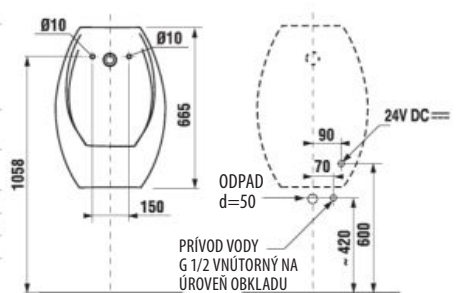

1. A - snímací hlavica s tryskou
2. B - zóna snímania
3. C - ovládací elektronika
4. D - elektromagnetický ventil
5. E - rohový ventil s filtrom
6. F - sifón