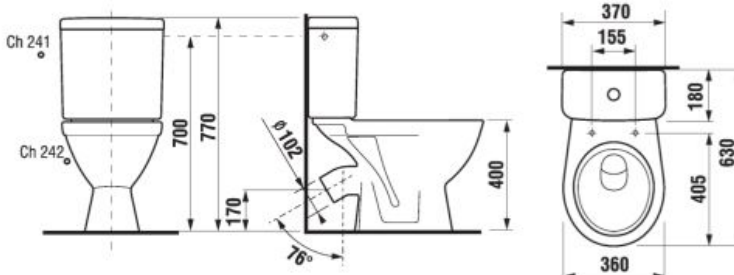

KOMBIKLOZET SO ZVISLÝM ODPADOM LYRA PLUS