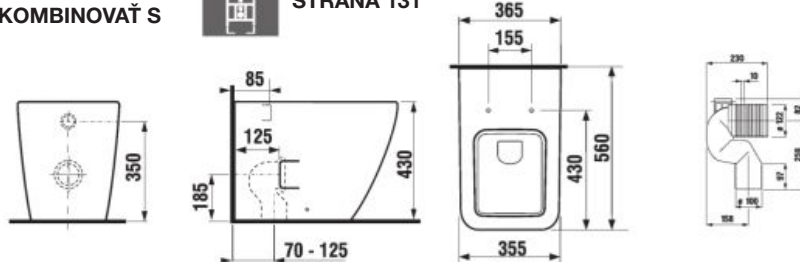

ODPORUČAME KOMBINOVAŤ S

STRANA 131

SAMOSTATNE STOJACI BIDET PURE S