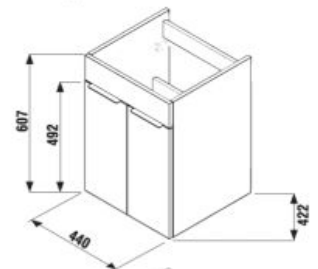

1+1 PACK
skrinka + umývadlo
- bezpečná doprava
- úsporný priestor pri doprave
- jednoduchá manipulácia