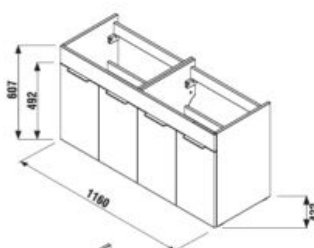

1+1 PACK
skrinka + umývadlo
- bezpečná doprava
- úsporný priestor pri doprave
- jednoduchá manipulácia

Nie je na odber samostatná skrinka ako náhradný diel.

KÚPEĽŇOVÝ NÁBYTOK / CUBE /

STREDNÁ SKRINKA CUBE 75 CM S