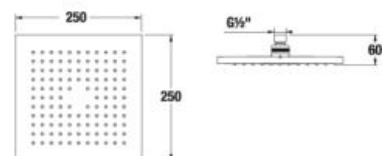

HLAVOVÁ SPRCHA CUBITO

Číslo výrobku	Popis výrobku	Cena
H3674200040001	hlavová sprcha, chróm	51,55 €
H3674200040421	hlavová sprcha, chróm	71,24 €
H3664200040001	sprchové rameno, chróm	62,66 €

Clean touch