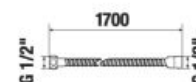

Číslo výrobku	Popis výrobku	Cena
H3631R00041501 <small>SPECIAL line</small>	pripojenie sprchovej hadice 1/2"	18,52 €

SPRCHOVÁ HADICA RIO

Číslo výrobku	Popis výrobku	Cena
H3621R00042701 <small>SPECIAL line</small>	sprchová hadica, 1,7 m, nerez	10,32 €