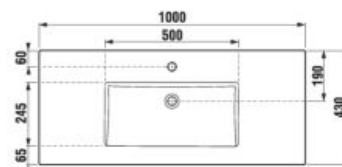

SKRINKY S UMÝVADLAMI / CUBE /

SKRINKA S UMÝVADLOM CUBE 100 CM S

Číslo výrobku	Popis výrobku	Farba	
		biela/čelo pololesklý lak	tmavý dub
H4536511763001	skrinka s 2 dvierkami, vrátane umývadla 100 × 43 cm	304,63 €	
H4536511763021	skrinka s 2 dvierkami, vrátane umývadla 100 × 43 cm		304,63 €

Číslo výrobku	Popis výrobku	Farba	
		biela/čelo pololesklý lak	tmavý dub
H4536521763001	skrinka s 2 zásuvkami, vrátane umývadla 100 × 43 cm	360,06 €	
H4536521763021	skrinka s 2 zásuvkami, vrátane umývadla 100 × 43 cm		360,06 €

* Skrinky sú dodávané s čiernymi úchytkami

1+1 PACK
skrinka + umývadlo
- bezpečná doprava
- úsporný priestor pri doprave
- jednoduchá manipulácia

Nie je na odber samostatná skrinka ako náhradný diel.

SKRINKA S UMÝVADLOM CUBE 120 CM S

Číslo výrobku	Popis výrobku	Farba	
		biela/čelo pololesklý lak	tmavý dub
H4536611763001	skrinka s 4 dvierkami vrátane dvojumývadla 120 × 43 cm	433,63 €	
H4536611763021	skrinka s 4 dvierkami vrátane dvojumývadla 120 × 43 cm		433,63 €

Číslo výrobku	Popis výrobku	Farba	
		biela/čelo pololesklý lak	tmavý dub
H4536621763001	skrinka s 4 zásuvkami vrátane dvojumývadla 120 × 43 cm	525,56 €	
H4536621763021	skrinka s 4 zásuvkami vrátane dvojumývadla 120 × 43 cm		525,56 €

1+1 PACK
skrinka + umývadlo
- bezpečná doprava
- úsporný priestor pri doprave
- jednoduchá manipulácia

Nie je na odber samostatná skrinka ako náhradný diel.