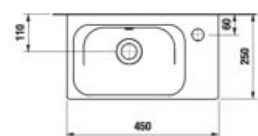

UMÝVADLÁ / SÉRIA MIO-N /

DVOJUMÝVADLO MIO-N 130 CM S

JIKA•perla

Číslo výrobku	Popis výrobku	yyy: 104	Cena biela
H814714xxx1041	dvojumývadlo 130 cm*	x	400,77 €

*súčasťou balenia je vyrovnávací hmot

Objednať zvlášť:	Cena
H8903490000001 inštalácia súprava pre umývadlá	2,08 €
H8942460000001 miesto šetriaci sifón, rozstup rohových ventilov 200 mm, DN40	23,69 €
H3747300040001 umývadlový sifón 5/4" – 32 mm, chróm, mosadz	54,54 €
H3724200040101 rohový ventil 3/8" – 1/2" mm, chróm, 2 ks	36,95 €

SKRINKA POD DVOJUMÝVADLO MIO-N 130 CM S

Číslo výrobku	Popis výrobku	Farba	
		biela/čelo lesklý lak	jaseň
H40J7184015001	skrinka pod dvojumývadlo 130x45 cm H814714, 4 zásuvky	544,06 €	
H40J7184013421	skrinka pod dvojumývadlo 130x45 cm H814714, 4 zásuvky		516,64 €

Objednať zvlášť:	Cena
H4944021760001 nohy Cube k závesným umývadlovým skrinkám, chróm, 1 pár, 240 mm	19,09 €

Pre túto 4 zásuvkovú skrinku vždy použite ako podporu 1 pár nožičiek H4944021760001.

Skrinky pod umývadlo kombinujte s miesto šetriacim sifónom Jika H8942460000001. POZOR, rozstup rohových ventilov v tomto prípade musí byť 200 mm.

NOVINKA

ASYMETRICKÉ UMÝVADIELKO MIO-N 45 CM S

JIKA•perla

Číslo výrobku	Popis výrobku	yyy: 106	Cena biela
H815714xxx1061	umývadličko 45 cm, asymetrické	x	73,19 €

Objednať zvlášť:	Cena
H8903490000001 inštalácia súprava pre umývadlá	2,08 €
H3724200040101 rohový ventil 3/8" – 1/2", chróm, 2 ks	36,95 €
H3747300040001 umývadlový sifón 5/4" – 32 mm, chróm, mosadz	54,54 €
H8942490000001 sifón, chrómovaný ABS, nastaviteľný od 175 do 270mm, výška zápachovej uzávierky 75mm, kapacita prietoku 45l, s ozdobnými krúžkami (sifón možno použiť i bez ozdobných krúžkov).	17,19 €

SPECIAL line

NOVINKA

SKRINKA POD UMÝVADIELKO MIO-N 45 CM S