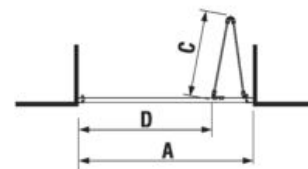

Sprchové dvere skládacie 800, 900 mm, LAVÉ/PRAVÉ, strieborný lesklý profil, 6 mm transparentné sklo alebo sklo s dekorom arctic a úpravou JIKA perla GLASS, držadlá chróm.

Číslo výrobku	Rozmer (mm)	Výška (mm)	Hrúbka (mm)	Variants vyhotovenia skla	Cena
H2552410026681	800	1950	6	transparentné	303,47 €
H2552420026681	900	1950	6	transparentné	320,64 €
H2552410026661	800	1950	6	arctic	318,99 €
H2552420026661	900	1950	6	arctic	336,28 €

šarža 668 – transparentné sklo
šarža 666 – arctic decor

Číslo výrobku	Rozmerové možnosti (mm) do niky		Šírka vstupu (mm) D	Rozmer (mm) C
	A min	A max		
H255241	765	795	535	306
H255242	865	895	635	358