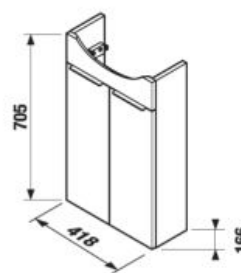

Číslo výrobku	Popis výrobku	Farba	
		biela	jaseň
H40J2112005001	skrinka pod umývadielko 45x24 cm H815212, 2 dvierka, 1 polica	166,51 €	
H40J2112005141	skrinka pod umývadielko 45x24 cm H815212, 2 dvierka, 1 polica		142,23 €
H8942460000001	miesto šetriaci sifón, rozstup rohových ventilov 200 mm, DN40	23,69 €