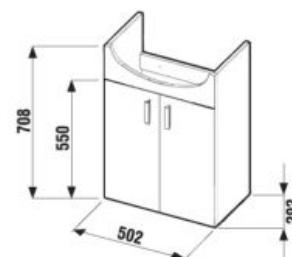

KÚPEĽŇOVÝ NÁBYTOK / SÉRIA LYRA PLUS /

VYSOKÁ SKRINKA LYRA PLUS

Číslo výrobku	Popis výrobku	Farba dveri	Farba korpusu
H4531610383001	vysoká skrinka, 6 poličiek, 2 ľavé dvierka	x	biely lak
H4531620383001	vysoká skrinka, 6 poličiek, 2 pravé dvierka	x	biela

LYRA PACK /

SKRINKA POD UMÝVADLO LYRA PACK 53 CM

Číslo výrobku	Popis výrobku	Cena
H4519514323001	skrinka s 2 dverami vrátane umývadla 53 cm	140,89 €

Lyra pack obsahuje:	Cena
H8143610001041 umývadlo Lyra 53 cm	59,64 €
H4519524323001 skrinka s 2 dverkami pre umývadlo 53 cm	93,27 €

Objednať zvlášť	Popis výrobku	Cena
H4944010390001	nohy k závesným umývadlovým skrinkám, chróm, 106-116 mm (1 pár)	10,84 €

1. **1+1 PACK**
   skrinka + umývadlo
   - bezpečná doprava
   - úsporný priestor pri doprave
   - jednoduchá manipulácia

SKRINKA POD UMÝVADLO LYRA PACK 65 CM

Číslo výrobku	Popis výrobku	Cena
H4519614323001	skrinka s 2 dverami vrátane umývadla 65 cm	163,68 €

Lyra pack obsahuje:	Cena
H8143640001041 umývadlo Lyra 65 cm	65,88 €
H4519624323001 skrinka s 2 dverkami pre umývadlo 65 cm	103,10 €

Objednať zvlášť	Popis výrobku	Cena
H4944010390001	nohy k závesným umývadlovým skrinkám, chróm, 106-116 mm (1 pár)	10,84 €

1. **1+1 PACK**
   skrinka + umývadlo
   - bezpečná doprava
   - úsporný priestor pri doprave
   - jednoduchá manipulácia