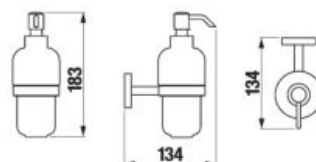

KÚPEĽŇOVÉ DOPLNKY /

DRŽIAK SO SKLENENOU MYDLOVNIČKOU MIO S

Číslo výrobku	Popis výrobku	Cena
H3847410040001	držiak so sklenenou mydlovničkou, chróm, transparentné sklo	19,05 €

ZÁVESNÁ TYČ NA UTERÁKY MIO

Číslo výrobku	Popis výrobku	Cena
H3817410040001	závesná tyč na uteráky, 55 cm, chróm	38,79 €