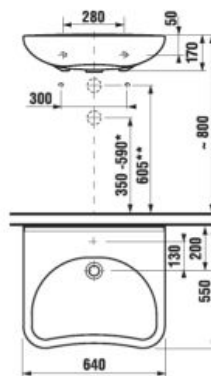

* H8939020000001 - pre sifón Laufen
** H8942460000001 - pre miesto šetriaci sifón

PRÍSLUŠENSTVO /

MIESTO ŠETRIACI UMÝVADLOVÝ SIFÓN MIO S

Číslo výrobku	Popis výrobku	Cena
H8942460000001	miesto šetriaci sifón, rozstup rohových ventilov 200 mm, DN40	23,69 €

UMÝVADLOVÝ SIFÓN S

Číslo výrobku	Popis výrobku	Cena
H3747300040001	umývadlový sifón 5/4" – 32 mm, chróm, mosadz	54,54 €

UMÝVADLOVÝ SIFÓN MIO S

Číslo výrobku	Popis výrobku	Cena
H3747100040001	umývadlový sifón Mio 5/4" – 32 mm, chróm, mosadz	40,61 €