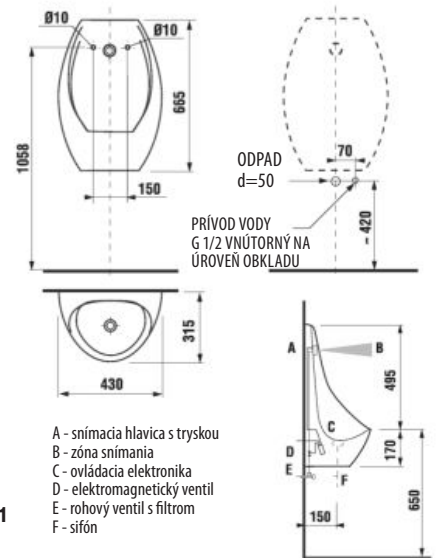

Číslo výrobku	Popis výrobku	Cena
H8411010004881	urinál Domino SENSOR, batériové napájanie	373,64 €

Objednať zvlášť:	Popis výrobku	Cena
H8907300000001	sifón pre umývadlá a urinál Domino	6,42 €
SPECIAL line		
H8907320000001	plastový umývadlový/urinálový sifón	3,88 €
SPECIAL line		
H8907390000631	odpadní ventil pro sifón H890732, kov	2,39 €
H8907390000001	odpadní ventil pro sifón H890732, plast	2,02 €
H8940780000001	dialkové ovládanie k infračerveným snímačom	11,69 €

Náhradné diely:	Popis výrobku	Cena
H8411010000001	urinál Domino, keramika, s otvorom pre ventil	116,73 €
H8950760000001	infračervený senzor pre Domino, batériové napájanie	308,09 €
H8992100000001	inštalčná súprava pre urinál	2,65 €

Výdrž batérie - 1 rok (i pri umiestnení vo verejných priestoroch).

ODPORUČAME
KOMBINOVAŤ S VHODNÝM
MODULOM PRE URINÁLY

STRANA 131