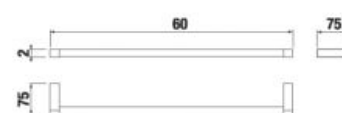

ZÁVESNÁ TYČ NA UTERÁKY 40 CM PURE S

Číslo výrobku	Popis výrobku	Cena
H3813B10040001	závesná tyč na uteráky 40 cm, chróm	27,87 €

ZÁVESNÁ TYČ NA UTERÁKY 60 CM PURE S

Číslo výrobku	Popis výrobku	Cena
H3813B20040001	závesná tyč na uteráky 60 cm, chróm	32,76 €