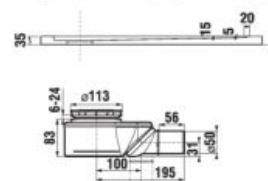

SPRCHOVÉ STENY, KÚTY, DVERE A VANIČKY /

SPRCHOVÁ VANIČKA Z LIATEHO MRAMORU PADANA OBDĹŽNIKOVÁ S

Číslo výrobku	Popis výrobku	Cena
H2119340000001	sprchová vanička obdĺžniková, 1000 × 800 mm, liaty mramor	193,43 €
H2119380000001	sprchová vanička obdĺžniková, 1000 × 900 mm, liaty mramor	208,34 €
H2119350000001	sprchová vanička obdĺžniková, 1000 × 800 mm, liaty mramor	246,74 €
H2119390000001	sprchová vanička obdĺžniková, 1000 × 900 mm, liaty mramor	259,77 €

Vaničky Padana sú vhodné na zabudovanie do podlahy.

Vaničky Padana sú plytké, preto odporúčame sifón H294230, ktorý má vysoký prietok 54 l/min.

Objednať zvlášť:	Cena
H2942300000001 sifón HL pre sprchové vaničky Ø 90 mm, s nerezovým krytom Ø 113 mm, prietok 54 l/min, vrátane montážneho príslušenstva	36,64 €
H8991030000001 dilatačná páska medzi vaničkou a stenou, 290 × 50 mm	7,21 €

SPRCHOVÁ VANIČKA Z LIATEHO MRAMORU PADANA ŠTVORCOVÁ S

Číslo výrobku	Popis výrobku	Cena
H2119310000001	sprchová štvorcová vanička, 800 × 800 mm, liaty mramor	152,07 €
H2119320000001	sprchová štvorcová vanička, 900 × 900 mm, liaty mramor	181,51 €

Vaničky Padana sú vhodné na zabudovanie do podlahy.

Vaničky Padana sú plytké, preto odporúčame sifón H294230, ktorý má vysoký prietok 54 l/min.

Objednať zvlášť:	Cena
H2942300000001 sifón HL pre sprchové vaničky Ø 90 mm, s nerezovým krytom Ø 113 mm, prietok 54 l/min, vrátane montážneho príslušenstva	36,64 €
H8991030000001 dilatačná páska medzi vaničkou a stenou, 290 × 50 mm	7,21 €

SPRCHOVÁ VANIČKA Z LIATEHO MRAMORU PADANA ŠTVRŤKRUHOVÁ S

Číslo výrobku	Popis výrobku	Cena
H2119330000001	sprchová štvrtkruhová vanička, 900 × 900 mm, rádius 550 mm, liaty mramor	176,29 €

Vaničky Padana sú vhodné na zabudovanie do podlahy.