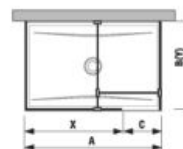

Číslo výrobku	Rozmery skiel (mm)			Rozmery vaničky (mm)		Rozmer vstupu (mm)
	X	Y	V	A	B	C
H268427	694	784	2 000	1 200/1300	800	506/606
H268428	694	884	2 000	1 200/1300	900	506/606
H268429	794	784	2 000	1 400	800	606
H269420	794	884	2 000	1 400	900	606