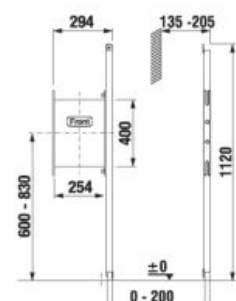

Číslo výrobku	Popis výrobku	Cena
H8936420000001	SYSTEM Handicap pre upevnenie toaletných madiel, určené na montáž na rámy Modul	91,98 €

Pravoflavý variant použiteľný pre podomietkové moduly pre závesné wc, bidety a umývadlá.

Pri inštalácii WC system Handicap je nutné modul priskrutkovať z jednej strany k nosnému rámu podomietkového modulu (pre WC, umývadlo alebo bidet) a z druhej do kovovej konštrukcie sadrokartónu.