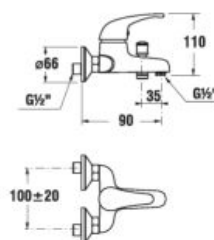

VODOVODNÉ BATÉRIE A SPRCHOVÉ PRÍSLUŠENSTVO /

UMÝVADLOVÁ NÁSTENNÁ BATÉRIA DINO

Číslo výrobku	Popis výrobku	Cena
H3517270043101 SPECIAL line	umývadlová nástenná páková batéria s ramienkom 210 mm, rozstup 100 mm, chróm	51,71 €

Objednať zvlášť:	Cena
H3917100040001 umývadlový výpust Click-Clack	19,90 €

Náhradné diely:	Cena
H3512700042001 výtokové ramienko 150 mm, chróm	13,67 €
H3952700042101 výtokové ramienko 210 mm, chróm	9,81 €
H3952700042201 výtokové ramienko 300 mm, chróm	12,66 €

UMÝVADLOVÁ BATÉRIA LEN NA STUDENÚ VODU DINO

Číslo výrobku	Popis výrobku	Cena
H3157200040001 SPECIAL line	umývadlová stojančeková páková batéria len na studenú vodu, chróm	25,07 €

Objednať zvlášť:	Cena
H3917100040001 umývadlový výpust Click-Clack	19,90 €

VAŇOVÁ BATÉRIA BEZ SPRCHOVEJ SÚPRAVY DINO

Číslo výrobku	Popis výrobku	Cena
H3217270043001 SPECIAL line	vaňová páková batéria bez sprchovej súpravy, rozstup 100 mm, chróm	48,53 €

SPRCHOVÁ BATÉRIA BEZ SPRCHOVEJ SÚPRAVY DINO

Číslo výrobku	Popis výrobku	Cena
H3317270043001 SPECIAL line	sprchová páková batéria bez sprchovej súpravy, rozstup 100 mm, chróm	44,06 €

Odporúčame kombinovať so sprchovým príslušenstvom Rio.