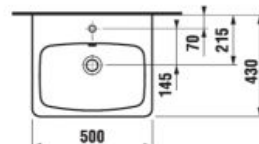

UMÝVADIELKA / SÉRIA DEEP BY JIKA /

UMÝVADLO LYRA PLUS 50 CM

Číslo výrobku	Popis výrobku	yyy: 104	Cena biela
H8103800001041	umývadlo 50 cm	x	47,50 €

Objednať zvlášť:	Cena
H8903490000001 inštalčná súprava pre umývadlá	2,08 €

SKRINKA POD UMÝVADLO LYRA PLUS VIVA 50 CM

Číslo výrobku	Popis výrobku	Farba biela/čelo polešklý lak
H40J3824023001	skrinka s 2 zásuvkami pre umývadlo 50 cm H810380	163,76 €

Výhody nábytku Lyra Plus VIVA

humidityproof + ABS
ABS hrany lepené PUR lepidlom = najvyššia vodeodolnosť a prínavosť materiálu

20 000 CYCLES
najkvalitnejšie dverové pánty testované na 20 000 cyklov

Pojazdy zásuviek s brzdou a dojazdom

praktické masívne úchytky z brúseného niklu