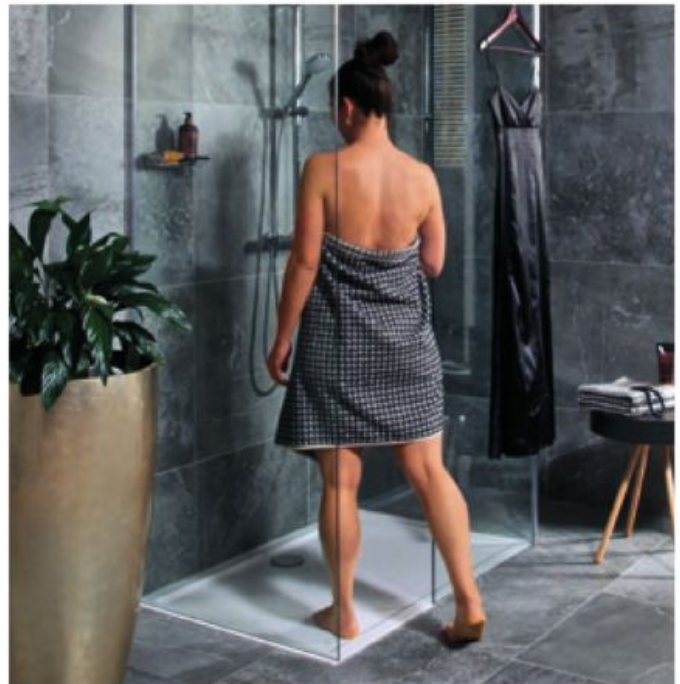

KÚPEĽŇOVÁ SÉRIA **CUBITO PURE** /

VÝHODY

- 8mm bezpečnostné sklo
- špeciálna povrchová úprava JIKA perla GLASS zaručuje ľahkú údržbu
- kompatibilné nielen s oceľovými vaničkami Pure ale tiež s vaničkami Padana z liateho mramoru
- sklá Pure výborne umiestnite i na dlažbu