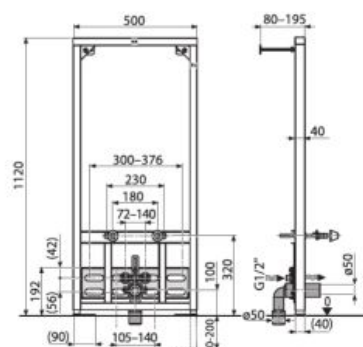

Číslo výrobku	Popis výrobku	Cena
H8966550000001	BIDET SYSTEM pre bidet - určený na predstenovú montáž alebo do nosných stien suchým procesom - plynule nastaviteľné nohy, výškovo nastaviteľné od 0 do 200 mm - výška modulu 1120 mm - robustná konštrukcia, nosnosť 400 kg - súčasťou je kompletná súprava pre upevnenie	112,47 €