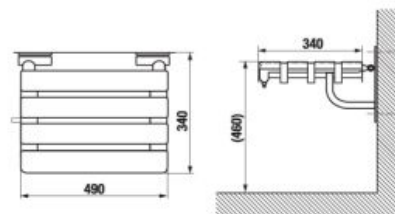

Číslo výrobku	Popis výrobku	Cena
H3897180030001	sprchová sedačka, závesná, sklopná, konštrukcia nerez, sedadlo plast (nosnosť max. 120 kg)	228,59 €