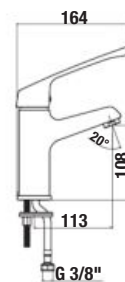

Dostupné v 3. štvrtroku 2020.