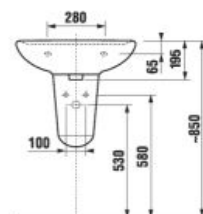

UMÝVADLÁ / SÉRIA LYRA PLUS /

UMÝVADLO LYRA PLUS 60 CM

MAGIC FIX

Číslo výrobku	Popis výrobku	yyy: 104	109	Cena biela
H814383000yyy1	umývadlo 60 cm	x	x	41,00 €
H8193910000001	kryt na sifón s inštaláčnou súpravou (č. výr.: H8900130000001) použiteľný len s umývadlami 50, 55, 60, 65 cm			29,26 €

Objednať zvlášť:	Cena
H8903490000001 inštaláčna súprava pre umývadlá	2,08 €
H8942490000001 sifón, chrómovaná ABS, nastaviteľný od 175 do 270 mm, výška zápachovej uzávierky 75 mm, kapacita prietoku 45 l, s ozdobnými krúžkami (sifón možno použiť i bez ozdobných krúžkov).	17,19 €

UMÝVADLO DO NÁBYTKU LYRA PLUS 60 CM

Číslo výrobku	Popis výrobku	yyy: 104	109	Cena biela
H813383000yyy1	umývadlo 60 cm	x	x	58,55 €

Objednať zvlášť:	Cena
H8903490000001 inštaláčna súprava pre umývadlá	2,08 €

SKRINKA POD UMÝVADLO LYRA PLUS 60 CM

Číslo výrobku	Popis výrobku	Farba dverí biely lak/ farba korpusu biela
H4531210383001	skrinka s 2 dverkami od umývadlo 60 cm	110,84 €

Číslo výrobku	Popis výrobku	Farba dverí biely lak/ farba korpusu biela
H4531220383001	skrinka s 2 dverkami a 1 zásuvkou pod umývadlo 60 cm	158,44 €