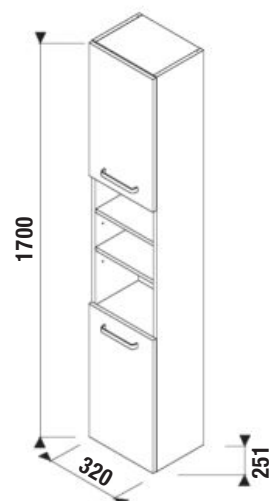

Benefity kúpeľňového nábytku

UMÝVADLÁ / SÉRIE LYRA PLUS /

UMÝVADLO LYRA PLUS 50 CM

Číslo výrobku	Popis výrobku	yyy: 104	109	Cena biela
H814381000yyy1	umývadlo 50 cm	x	x	38,45 €
H8193910000001	kryt na sifón s inštalačnou súpravou (č. vyr.: H890013 0000001) použiteľný len s umývadlami 50, 55, 60, 65 cm			29,26 €