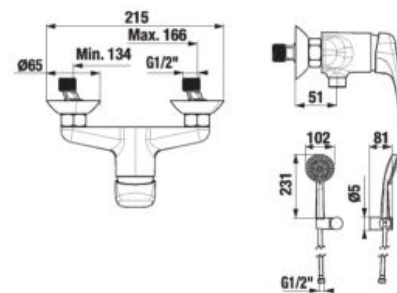

Odporúčame kombinovať sprchové sady, príslušenstvo a sifóny Mio a Rio alebo Cubito-N.

VODOVODNÉ BATÉRIE A SPRCHOVÉ PRÍSLUŠENSTVO /

SPRCHOVÁ BATÉRIA SO SPRCHOVÝM PRÍSLUŠENSTVOM DEEP BY JIKA

Číslo výrobku	Popis výrobku	Cena
H3311U70041311	sprchová nástenná batéria so sprchovým príslušenstvom (ručná sprcha Ø 80 mm, 3 funkcie, sprchová hadica 170 cm, držiak ručnej sprchy).	93,62 €
H3311U70044001	sprchová nástenná batéria bez sprchového príslušenstva	67,91 €