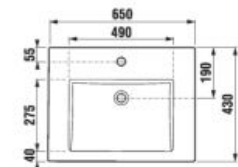

1+1 PACK
skrinka + umývadlo
- bezpečná doprava
- úsporný priestor pri doprave
- jednoduchá manipulácia