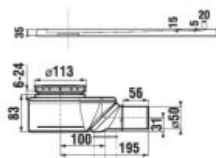

SPRCHOVÉ STENY, KÚTY, DVERE A VANIČKY /

SPRCHOVÁ VANIČKA Z LIATEHO MRAMORU PADANA OBDĹŽNIKOVÁ S

Číslo výrobku	Popis výrobku	Cena
H2119340000001	sprchová vanička obdĺžniková, 1000 × 800 mm, liaty mramor	193,43 €
H2119380000001	sprchová vanička obdĺžniková, 1000 × 900 mm, liaty mramor	208,34 €
H2119350000001	sprchová vanička obdĺžniková, 1000 × 800 mm, liaty mramor	246,74 €
H2119390000001	sprchová vanička obdĺžniková, 1000 × 900 mm, liaty mramor	259,77 €

Vaničky Padana sú vhodné na zabudovanie do podlahy.

Vaničky Padana sú plytké, preto odporúčame sifón H294230, ktorý má vysoký prietok 54 l/min.

Objednať zvlášť:	Cena
H2942300000001 sifón HL pre sprchové vaničky Ø 90 mm, s nerezovým krytom Ø 113 mm, prietok 54 l/min, vrátane montážneho príslušenstva	36,64 €
H8991030000001 dilatačná páska medzi vaničkou a stenou, 290 × 50 mm	7,21 €

SPRCHOVÁ VANIČKA Z LIATEHO MRAMORU PADANA ŠTVORCOVÁ S

Číslo výrobku	Popis výrobku	Cena
H2119310000001	sprchová štvorcová vanička, 800 × 800 mm, liaty mramor	152,07 €
H2119320000001	sprchová štvorcová vanička, 900 × 900 mm, liaty mramor	181,51 €

Vaničky Padana sú vhodné na zabudovanie do podlahy.

Vaničky Padana sú plytké, preto odporúčame sifón H294230, ktorý má vysoký prietok 54 l/min.

Objednať zvlášť:	Cena
H2942300000001 sifón HL pre sprchové vaničky Ø 90 mm, s nerezovým krytom Ø 113 mm, prietok 54 l/min, vrátane montážneho príslušenstva	36,64 €
H8991030000001 dilatačná páska medzi vaničkou a stenou, 290 × 50 mm	7,21 €

SPRCHOVÁ VANIČKA Z LIATEHO MRAMORU PADANA ŠTVRŤKRUHOVÁ S

Číslo výrobku	Popis výrobku	Cena
H2119330000001	sprchová štvrtkruhová vanička, 900 × 900 mm, rádius 550 mm, liaty mramor	176,29 €

Vaničky Padana sú vhodné na zabudovanie do podlahy.