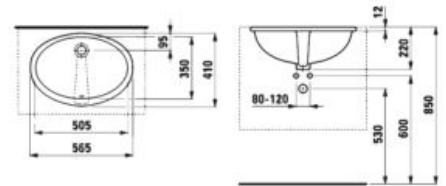

ZÁPUSTNÉ UMÝVADLO CUBITO S

Číslo výrobku	Popis výrobku	Cena biela
H8174220001041	zhora zápusťné umývadlo 55 cm, 1 otvor pre batériu	96,82 €

ZHORA ZÁPUSTNÉ UMÝVADLO IBON

Číslo výrobku	Popis výrobku	Cena biela
H8130100001041	zhora zápusťné umývadlo 52 cm	65,50 €
H8130110001041	zhora zápusťné umývadlo 56 cm	68,93 €