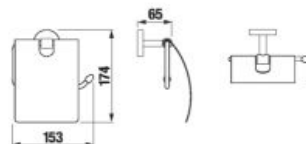

Číslo výrobku	Popis výrobku	Cena
H3837410040001	držiak na toaletný papier s krytom, chróm	37,97 €