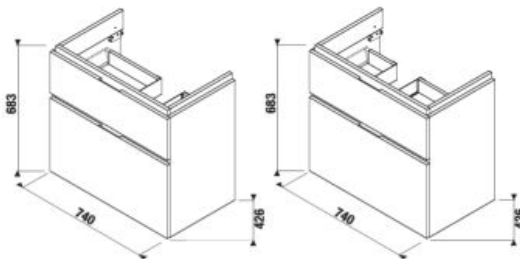

Číslo výrobku	Popis výrobku	Farba		
		biela/čelo lesklý lak	tmavá borovica	dub
H40J4254035001	skrinka pod umývadlo 75 cm H812421, 2 zásuvky, výrez VPRAVO	398,68 €		
H40J4254034611	skrinka pod umývadlo 75 cm H812421, 2 zásuvky, výrez VPRAVO		314,48 €	
H40J4254035191	skrinka pod umývadlo 75 cm H812421, 2 zásuvky, výrez VPRAVO			335,78 €
H40J4254045001	skrinka pod umývadlo 75 cm H812422, 2 zásuvky, výrez VĽAVO	398,68 €		
H40J4254044611	skrinka pod umývadlo 75 cm H812422, 2 zásuvky, výrez VĽAVO		314,48 €	
H40J4254045191	skrinka pod umývadlo 75 cm H812422, 2 zásuvky, výrez VĽAVO			335,78 €

Objednať zvlášť:	Cena
H4944010390001 nohy k závesným umývadlovým skřinkám, chróm, (1 pár)	10,84 €

Príplatok za povrchovú úpravu Jika perla je 39,11 €.

Číslo výrobku xxx = číslo farby (000 biela, 100 Jika perla).