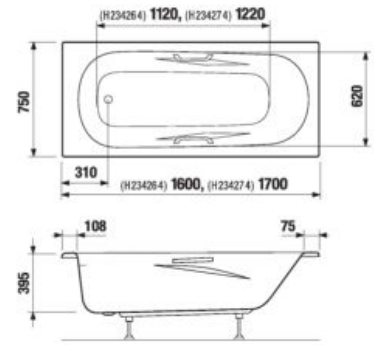

K ocelovým vaniam Alma odporúčame použiť jednodielne alebo dvojdielne zásteny Cubito.

Obrázky a technické nákresy vaňových výpusťí nájdete na str. 191.