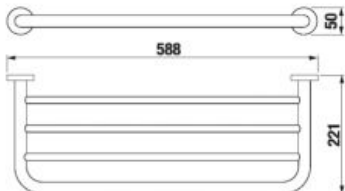

DVOJITÁ ZÁVESNÁ TYČ NA UTERÁKY MIO S

Číslo výrobku	Popis výrobku	Cena
H3817430040001	dvojitá závesná tyč na uteráky, 55 cm, chróm	58,42 €

POLICA NA UTERÁKY MIO S

Číslo výrobku	Popis výrobku	Cena
H3817450040001	polica na uteráky, 58,8 cm, chróm	100,47 €