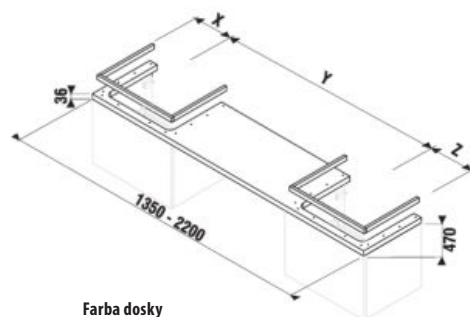

Číslo výrobku	Popis výrobku	Farba dosky		
		biela	tmavá borovica	dub
H46J4240145001	atypická umývadlová doska 135-220 cm, pre umývadlo Cubito 45-75 cm, 1 výrez pre sifon vľavo/vpravo, bez podpier	223,22 €		
H46J4240144611	atypická umývadlová doska 135-220 cm, pre umývadlo Cubito 45-75 cm, 1 výrez pre sifon vľavo/vpravo, bez podpier		223,22 €	
H46J4240145191	atypická umývadlová doska 135-220 cm, pre umývadlo Cubito 45-75 cm, 1 výrez pre sifon vľavo/vpravo, bez podpier			223,22 €
H47J0040000001	podpera pod dosky na mieru, nastaviteľná, biela	65,63 €		
H4501331720001	podpera pod dosky na mieru, nastaviteľná, strieborná	50,01 €		

Formulár pre objednanie umývadlových dosiek nájdete na str. 79.

Benefity kúpeľňového nábytku