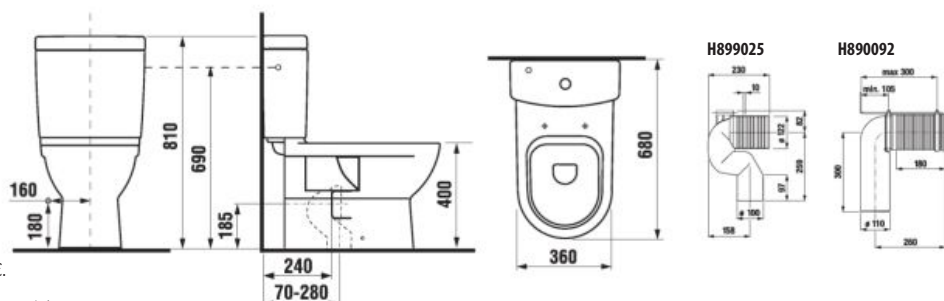

Číslo výrobku	Popis výrobku	Napúšťanie	Splach mech. súčasťou	Odpad	Inštaláčna súprava súčasťou	Cena biela
H823716xxx0001	WC misa			x	x	133,70 €
H827712xxx2411	WC nádržka	x	x			113,88 €
H827713xxx2421	WC nádržka		x	x		113,88 €
Objednať zvlášť:						
H8927113000001	duroplastová WC doska s poklopom Mio, rýchlopínacie príchytky					54,59 €
H8939580000001	duroplastová WC doska s poklopom Laufen, so spomaľovacím mechanizmom Slowclose, rýchlopínacie ocelové príchytky					89,25 €
H8990250000001	Laufen odpadové koleno VARIO pre vzdialenosť 220–350 mm					67,32 €
H8900920000001	Laufen odpadové koleno VARIO pre vzdialenosť 70–220 mm					65,94 €