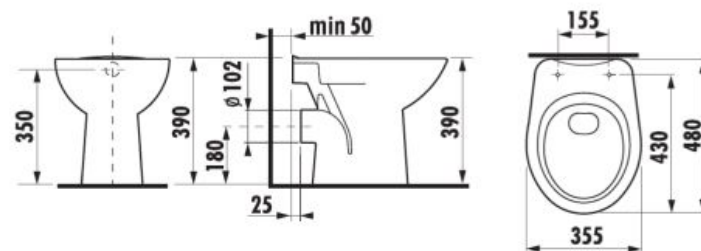

Číslo výrobku	Popis výrobku	Odpad	Cena
H8223960000001	samostatne stojace WC Zeta s vodorovným odpadom, hlboké splachovanie	x	43,93 €

Objednať zvlášť:	Cena
H8929990000001 inštalčná sada pre klozet	0,87 €
H8932710000001 termoplastová doska s poklopom Zeta, plastové úchyty príchytka, dĺžkovo nastaviteľné na 400-440mm	14,34 €
H8932710000637 termoplastová doska s poklopom Zeta, ocelové príchytka (POZOR: obmedzená dĺžková nastaviteľnosť 407-425 mm)	14,34 €
H8977010000001 gumová vložka - tesnenie prívodu vody	1,05 €