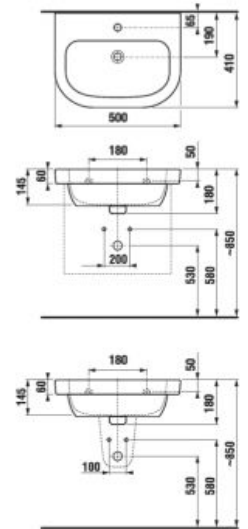

UMÝVADLÁ / SÉRIA DEEP BY JIKA /

UMÝVADLO DEEP BY JIKA 50 CM S

Číslo výrobku	Popis výrobku	yyy: 104 109 134 139				Cena biela
H812611000yyy1	umývadlo 50 cm	x	x	x	x	48,99 €
H8196110000001	kryt na sifón s inštalacnou súpravou (č. výr.: H8900130000001)					48,73 €

Objednať zvlášť:		Cena
H8903490000001	inštalacná súprava pre umývadlá	2,08 €
H3727100040101	rohový ventil 3/8"-1/2", chróm, 2 ks	35,18 €
H3747100040001	umývadlový sifón 5/4" – 32 mm, chróm, mosadz	40,61 €
H8942490000001	sifón, chrómovaná ABS, nastaviteľný od 175 do 270mm, výška zápachovej uzávierky 75mm, kapacita prietoku 45l, s ozdobnými krúžkami (sifón možno použiť i bez ozdobných krúžkov).	17,19 €

SKRINKA POD UMÝVADLO DEEP BY JIKA 50 CM S

Číslo výrobku	Popis výrobku	Farba		
		biela	jaseň	zlatý dub
H4541314345001	skrinka pod umývadlo 50cm, so zásuvkou, oblé čelo	231,94 €		
H4541314343401	skrinka pod umývadlo 50cm, so zásuvkou, oblé čelo		289,00 €	
H4541314343411	skrinka pod umývadlo 50cm, so zásuvkou, oblé čelo			289,29 €

UMÝVADLÁ SO STĽPOM DEEP BY JIKA 50, 55, 60 a 65 CM S

Číslo výrobku	Popis výrobku	yyy: 104 109 134 139				Cena biela
H812611000yyy1	umývadlo 50 cm	x	x	x	x	48,99 €
H812612000yyy1	umývadlo 55 cm	x	x			50,18 €
H812613000yyy1	umývadlo 60 cm	x	x			52,46 €
H812614000yyy1	umývadlo 65 cm	x				55,87 €
H8196100000001	stĺp					49,75 €

Objednať zvlášť:		Cena
H8903490000001	inštalacná súprava pre umývadlá	2,08 €
H3727100040101	rohový ventil 3/8"-1/2", chróm, 2 ks	35,18 €
H3747100040001	umývadlový sifón 5/4" – 32 mm, chróm, mosadz	40,61 €
H8942490000001	sifón, chrómovaná ABS, nastaviteľný od 175 do 270mm, výška zápachovej uzávierky 75mm, kapacita prietoku 45l, s ozdobnými krúžkami (sifón možno použiť i bez ozdobných krúžkov).	17,19 €