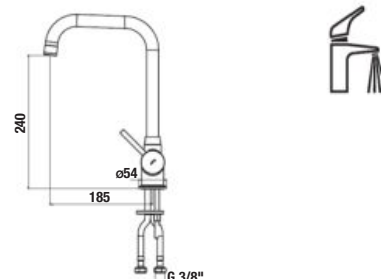

NOVINKA

DREZOVÁ BATÉRIA MIO STYLE

Dostupné v 3. štvrtroku 2020.

Číslo výrobku	Popis výrobku	Cena
H3512F10042601	drezová stojančeková batéria s vysokým výtokom, chróm	79,60 €