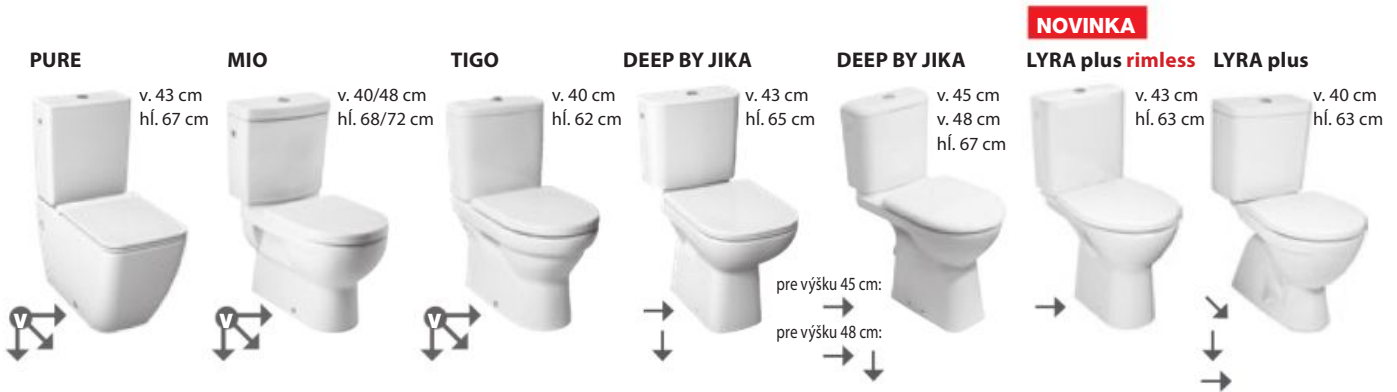

Pre zrkadlá odporúčame vyhrievacie fólie.

PREHĽAD / KLOZETY A BIDETY / PODĽA TYPOV /

KOMBINAČNÉ KLOZETY

STOJACE KLOZETY

STOJACE BIDETY

ZÁVESNÉ KLOZETY

ZÁVESNÉ BIDETY

PRE ZÁVESNÉ KLOZETY s montážnou hĺbkou od 9 cm