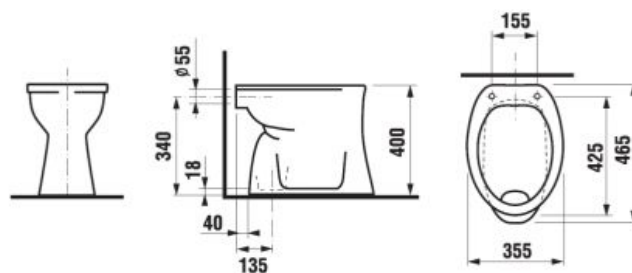

Číslo výrobku	Popis výrobku	Odpad	Cena
H8220080000001	samostatne stojace WC Dino, so zvislým odpadom, ploché splachovanie	x	51,98 €
Objednať zvlášť:			Cena
H8933703000001	duroplastová WC doska s poklopom Dino, plastové príchytky		34,03 €
H8933703000631	duroplastová WC doska s poklopom Dino, oceľové príchytky		38,08 €
H8932710000001	termoplastová WC doska s poklopom Zeta, plastové príchytky, dĺžkovo nastaviteľné na 400-440mm		14,34 €
H8977010000001	gumová vložka - tesnenie prívodu vody		1,05 €
H8929990000001	inštaláčna súprava pre klozet		0,87 €