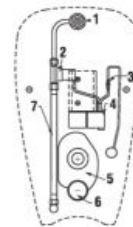

Číslo výrobku	Popis výrobku	Cena
H8402000004891	odsávací urinál Livo ANTIVANDAL s radarovým senzorem, batériové napájanie, vnútorný prívod vody vrátane sifonu 1 l a inštaláčnej sady	383,29 €

Výrobok obsahuje radarovú elektroniku na montážnej lište - napájanie 6 V, elektromagnetický ventil, prepojovaciu hadicu, rohový ventil, vtokovú armatúru s tesnením, sifón, upevňovaciu sadu, puzdro na batérie, napájacie batérie 4 ks AA alkalické 1,5 V, 2700 mAh.

Výdrž batérie - 1 rok (i pri umiestnení vo verejných priestoroch).

Objednať zvlášť:	Popis výrobku	Cena
H8910730000001	sítko pre urinál Livo	6,16 €
H8940770000001	diaľkové ovládanie k radarovým splachovačom	15,21 €

Náhradné diely:	Popis výrobku	Cena
H8402000000001	odsávací urinál Livo ANTIVANDAL keramika, vnútorný prívod vody	80,69 €
H8910700000001	radarový senzor, pre Livo ANTIVANDAL, batériové napájanie	370,98 €
H8925360008901	inštaláčna súprava Livo s bielymi krytkami	2,24 €
H8925360008911	inštaláčna súprava Livo s chrómovanými krytkami	3,84 €
H8920030000001	sifón, vodorovný/zvislý odpad	27,51 €

Upevnenie batériového boxu je na suchý zips v spodnej časti keramiky. **POZOR! INŠTALÁCIA URINÁLU LIVO si vyžaduje použitie skrutiek H892536 (dĺžka závitú 40 mm), súčasť balenia.**

1. 1 - vtoková armatúra s tesnením
2. 2 - elektromagnetický ventil
3. 3 - keramický urinál
4. 4 - elektronika s radarovým senzom na batériové napájanie
5. 5 - sifón
6. 6 - odpadové potrubie Ø 50 mm
7. 7 - prepojovacie hadičky
8. 8 - puzdro s napájacími batériami
9. 9 - rohový ventil pre prívod vody

ODPORÚČAME KOMBINOVAŤ S VHDNÝM MODULOM PRE URINÁLY

STRANA 131