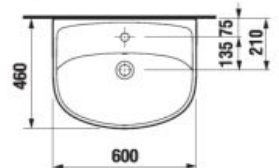

Číslo výrobku	Popis výrobku	yyy: 104	109	Cena biela
H813383000yyy1	umývadlo 60 cm	x	x	58,55 €

Objednať zvlášť:	Cena
H8903490000001 inštaláčna súprava pre umývadlá	2,08 €