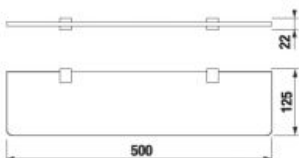

Číslo výrobku	Popis výrobku	Cena
H3857310040001	sklenená polička vrátane držiakov, 50 cm, chrom, transparentné sklo	23,01 €