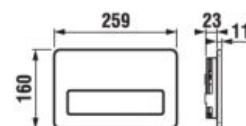

INOX ANTIVANDAL

Dvojité riešenie úspory vody – nech sa splachuje akokoľvek, šetrí sa stále:

- Single Flush – vždy sa spláchnie rovnakým množstvom vody, ktoré je možné nastaviť napríklad na 4,5 litra pre klozety, ktoré sú na tento objem certifikované.
- Dual Flush – malé či veľké spláchnutie podľa potreby.