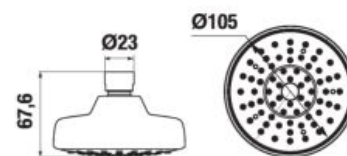

H3671R10042141