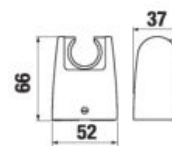

DRŽIAK RUČNEJ SPRCHY

Číslo výrobku	Popis výrobku	Cena
H3691R00045001	držiak ručnej sprchy, polohovateľný, chróm	6,87 €