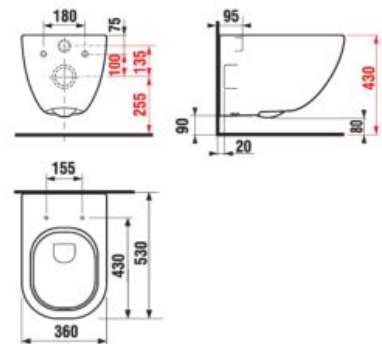

Pozor na výšku pripojenia.

DUROPLASTOVÁ WC DOSKA S POKLOPOM MIO S

Číslo výrobku	Popis výrobku	Cena
H8917100000631	duroplastová WC doska s poklopom vhodná pre klozet H820712, H820714, nerez úchyty, odnímateľná	55,58 €
H8917110000631	duroplastová WC doska s poklopom vhodná pre klozet H820712, H820714, nerez úchyty, odnímateľná, SLOWCLOSE	80,65 €

Náhradné diely:	Cena
H8907160000631 rýchloúpinacie kovové úchyty na uchytenie sedadla do keramiky Mio-N H891710/H891711	17,62 €
H8907190000001 dorazy pre dosku a poklop H891710/H891711	5,27 €