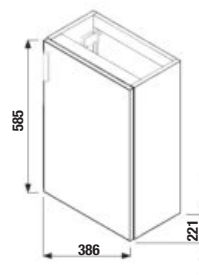

Číslo výrobku	Popis výrobku	Farba			
		biela/čelo pololesklý lak	sivá	tmavý dub	čerešňa
H4535141753001	skrinka s 1 ľavo/pravými dvierkami, vr. umývadla bez prepadu 40 × 23 cm s otvorom pre batériu VPRAVO, zrkadla a osvetlenia	151,67 €			
H4535141753011	skrinka s 1 ľavo/pravými dvierkami, vr. umývadla bez prepadu 40 × 23 cm s otvorom pre batériu VPRAVO, zrkadla a osvetlenia		166,82 €		
H4535141753021	skrinka s 1 ľavo/pravými dvierkami, vr. umývadla bez prepadu 40 × 23 cm s otvorom pre batériu VPRAVO, zrkadla a osvetlenia			151,67 €	
H4535141753081	skrinka s 1 ľavo/pravými dvierkami, vr. umývadla bez prepadu 40 × 23 cm s otvorom pre batériu VPRAVO, zrkadla a osvetlenia				166,87 €
Náhradné diely:		Cena			
H47J7303200001	svetlo Moonbox New, LED, IP 44, 1×8W, 510 lm, 300×25×83 mm, na montáž na sklo, dosku aj zrkadlovú skrinku				48,17 €

Nie je na odber samostatná skrinka ako náhradný diel.

Benefity kúpeľňového nábytku