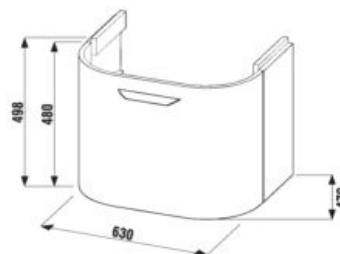

SKRINKA POD UMÝVADLO DEEP BY JIKA 65 CM S

biela

jaseň

zlatý dub

Číslo výrobku	Popis výrobku	Farba		
		biela	jaseň	zlatý dub
H4541344345001	skrinka pod umývadlo 65 cm, so zásuvkou, oblé čelo	252,94 €		
H4541344343401	skrinka pod umývadlo 65 cm, so zásuvkou, oblé čelo		307,19 €	
H4541344343411	skrinka pod umývadlo 65 cm, so zásuvkou, oblé čelo			315,83 €