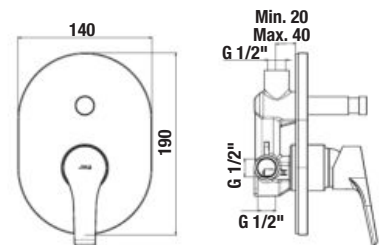

VODOVODNÉ BATÉRIE A SPRCHOVÉ PRÍSLUŠENSTVO /

NOVINKA

VAŇOVÁ BATÉRIA BEZ SPRCHOVEJ SADY CUBE

Dostupné v 3. štvrtroku 2020.

Číslo výrobku	Popis výrobku	Cena
H3211W70044001	vaňová nástenná páková batéria bez sprchovej sady, chróm	60,83 €
Objednať zvlášť:		Cena
H3651X00043621	sprchová sada (ručná sprcha Ø 130 mm, 4 funkcie, držiak sprchy, sprchová hadica 1,7 m)	68,05 €
H3651X00043631	sprchová sada (ručná sprcha 130×130 mm, 4 funkcie, držiak sprchy, sprchová hadica 1,7 m)	68,05 €
H3651X00044721	sprchová sada (ručná sprcha Ø 130 mm, 4 funkcie, sprchová tyč, mydelník chróm, sprchová hadica 1,7 m)	93,74 €
H3651X00044731	sprchová sada (ručná sprcha 130×130 mm, 4 funkcie, sprchová tyč, mydelník chróm, sprchová hadica 1,7 m)	93,74 €

NOVINKA

SPRCHOVÁ BATÉRIA BEZ SPRCHOVEJ SADY CUBE

Dostupné v 3. štvrtroku 2020.

Číslo výrobku	Popis výrobku	Cena
H3311W70044001	sprchová nástenná páková batéria bez sprchovej sady, chróm	77,15 €
Objednať zvlášť:		Cena
H3651X00043621	sprchová sada (ručná sprcha Ø 130 mm, 4 funkcie, držiak sprchy, sprchová hadica 1,7 m)	68,05 €
H3651X00043631	sprchová sada (ručná sprcha 130×130 mm, 4 funkcie, držiak sprchy, sprchová hadica 1,7 m)	68,05 €
H3651X00044721	sprchová sada (ručná sprcha Ø 130 mm, 4 funkcie, sprchová tyč, mydelník chróm, sprchová hadica 1,7 m)	93,74 €
H3651X00044731	sprchová sada (ručná sprcha 130×130 mm, 4 funkcie, sprchová tyč, mydelník chróm, sprchová hadica 1,7 m)	93,74 €

NOVINKA

VAŇOVÁ PODOMIETKOVÁ BATÉRIA BEZ SPRCHOVEJ SADY CUBE

Dostupné v 3. štvrtroku 2020.