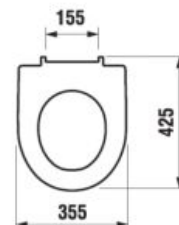

Číslo výrobku	Popis výrobku	Cena biela
H8933843000631	duroplastová WC doska s poklopom, nerezové príchytky	26,75 €

DUROPLASTOVÁ WC DOSKA S POKLOPOM LYRA PLUS S

Číslo výrobku	Popis výrobku	Cena biela
H8903840000631	duroplastová doska s poklopom, rýchchloupinacie kovové úchyty	48,98 €
H8903850000631	duroplastová doska s poklopom, rýchchloupinacie, SLOWCLOSE, kovové úchyty	57,59 €
Náhradné diely:		
H8923840000001	pánty pre dosku na sedenie Lyra plus Slowclose H8903850000631, náhradný diel	29,64 €
H8923850000001	kovové rýchchloupinacie úchyty do keramiky pre uchytenie dosky na sedenie Lyra plus H890384/H890385	16,86 €
H8923860000001	set dorazov pre dosku na sedenie Lyra plus H890384/H890385	3,56 €