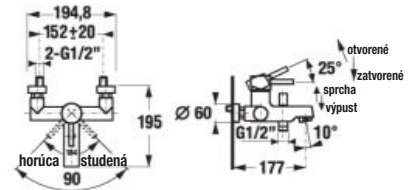

Číslo výrobku	Popis výrobku	Cena
H3217170040001	vaňová páková batéria bez sprchovej sady, chróm	130,20 €

Objednať zvlášť:	Cena
H3607100040201 sprchová sada (ručná sprcha 1 funkcia, držiak ručnej sprchy, sprchová hadica 1,7 m), chróm	48,66 €
H3607110040201 sprchová sada (ručná sprcha 1 funkcia, sprchová tyč, hadica 1,7 m)	78,25 €