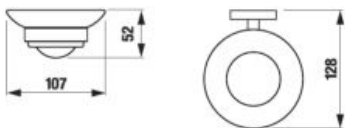

Číslo výrobku	Popis výrobku	Cena
H3847410040001	držiak so sklenenou mydlovničkou, chróm, transparentné sklo	19,05 €