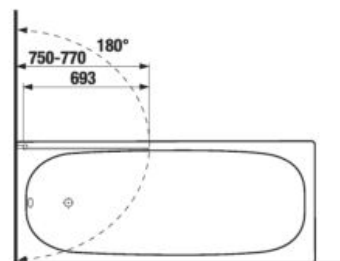

pravý variant

JIKA•perla
GLASS