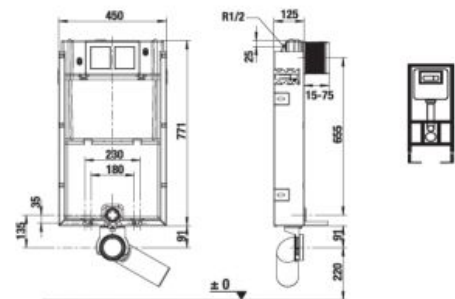

PODOMIETKOVÉ MODULY / S MONTÁŽNOU HĽBKOU 14 CM /

BASIC TANK SYSTEM PRE SAMOSTATNE STOJACE KLOZETY

Číslo výrobku	Popis výrobku	Cena
H895650000001	BASIC TANK SYSTEM pre samostatne stojace klozety - pre montáž na stenu s nutnosťou obmurovania, - rám vhodný pre samostatne stojace klozety - nádržka je izolovaná proti oroseniu - jednoduché pripovenie na stenu - tichý chod napúšťacieho ventilu - tlačidlá možno v priebehu užívania vymieňať - možnosti splachovania 2/4 l, 3/4,5 l a 3/6 l - izolované koleno na zabránenie rosenia modulu a vodných ciest	86,20 €

Najlacnejší a zároveň najjednoduchší modul pre montáž na stenu pod značkou JIKA, pre samostatne stojace klozety.

Poznámka: Továrenské nastavenie splachovania podomietkového modulu je 3/6 l.

BASIC WC SYSTEM PRE ZÁVESNÉ KLOZETY

Číslo výrobku	Popis výrobku	Cena
H8956510000001	BASIC WC SYSTEM pre závesné klozety - pre montáž na stenu s nutnosťou obmurovania, - jednoduché pripovenie na stenu - nádržka je izolovaná proti oroseniu - tichý chod napúšťacieho ventilu - tlačidlá možno v priebehu užívania vymieňať - izolované koleno na zabránenie rosenia modulu a vodných ciest - nosnosť konštrukcie 400 kg - odpadové koleno DN 90/110 - možnosti splachovania 2/4 l, 3/4,5 l a 3/6 l	125,00 €

Objednať zvlášť:	Cena
H8936730000001 rovné odpadové pripojenie k WC modulu	38,47 €

Poznámka: Továrenské nastavenie splachovania podomietkového modulu je 3/6 l.

WC SYSTEM PRE ZÁVESNÉ KLOZETY