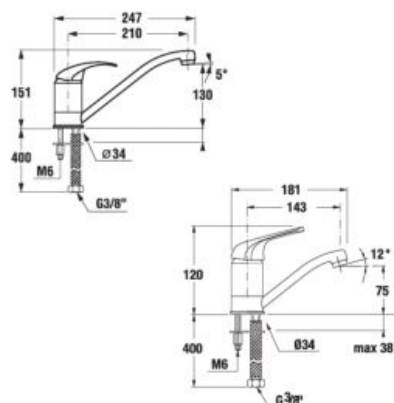

Číslo výrobku	Popis výrobku	Cena
H3512710042001	drezová stojančeková páková batéria s otočným výtokovým ramienkom, chróm	54,56 €

H3112710040101	drezová stojančeková páková batéria s krátkym otočným výtokovým ramienkom, chróm	50,62 €