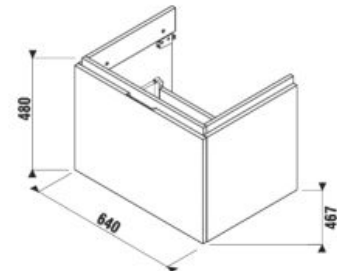

SKRINKA POD UMÝVADLO CUBITO 65 CM S

biela/čelo lesklý lak

tmavá borovica

dub

Číslo výrobku	Popis výrobku	Farba		
		biela/čelo lesklý lak	tmavá borovica	dub
H40J4243015001	skrinka pod umývadlo 65 cm H810424, 1 zásuvka	273,83 €		
H40J4243014611	skrinka pod umývadlo 65 cm H810424, 1 zásuvka		247,57 €	
H40J4243015191	skrinka pod umývadlo 65 cm H810424, 1 zásuvka			247,57 €