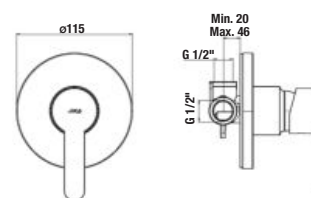

VODOVODNÉ BATÉRIE A SPRCHOVÉ PRÍSLUŠENSTVO /

NOVINKA

VAŇOVÁ BATÉRIA BEZ SPRCHOVEJ SÚPRAVY LYRA SMART

Dostupné v 3. štvrtroku 2020.

Číslo výrobku	Popis výrobku	Cena
H3211Z70044001	vaňová páková batéria bez sprchovej súpravy, chróm	64,91 €

Objednať zvlášť:	Cena	
H3651R00043611	sprchová súprava (ručná sprcha Ø 100 mm, 3 funkcie, držiak ručnej sprchy, sprchová hadica 1,7 m, kovová)	36,66 €
H3651R00043731	sprchová súprava (ručná sprcha Ø 100 mm, 3 funkcie, sprchová tyč, sprchová hadica 1,7 m kovová)	53,08 €

NOVINKA

SPRCHOVÁ BATÉRIA BEZ SPRCHOVEJ SÚPRAVY LYRA SMART

Dostupné v 3. štvrtroku 2020.

Číslo výrobku	Popis výrobku	Cena
H3311Z70044001	sprchová páková batéria bez sprchovej súpravy, chróm	64,91 €

Objednať zvlášť:	Cena	
H3651R00043611	sprchová súprava (ručná sprcha Ø 100 mm, 3 funkcie, držiak ručnej sprchy, sprchová hadica 1,7 m, kovová)	36,66 €
H3651R00043731	sprchová súprava (ručná sprcha Ø 100 mm, 3 funkcie, sprchová tyč, sprchová hadica 1,7 m kovová)	53,08 €

NOVINKA

VAŇOVÁ PODOMIETKOVÁ BATÉRIA LYRA SMART

Dostupné v 3. štvrtroku 2020.

Číslo výrobku	Popis výrobku	Cena
H3211Z60040001	vaňová - sprchová páková podomietková batéria s prepínačom, chróm	56,74 €

Objednať zvlášť:	Cena	
H3651R00043611	sprchová súprava (ručná sprcha Ø 100 mm, 3 funkcie, držiak ručnej sprchy, sprchová hadica 1,7 m, kovová)	36,66 €
H3651R00043731	sprchová súprava (ručná sprcha Ø 100 mm, 3 funkcie, sprchová tyč, sprchová hadica 1,7 m kovová)	53,08 €

NOVINKA

SPRCHOVÁ PODOMÍTKOVÁ BATERIE LYRA SMART

Dostupné v 3. štvrtroku 2020.

Číslo výrobku	Popis výrobku	Cena
H3311Z60040001	sprchová páková podomietková batéria, chróm	73,07 €