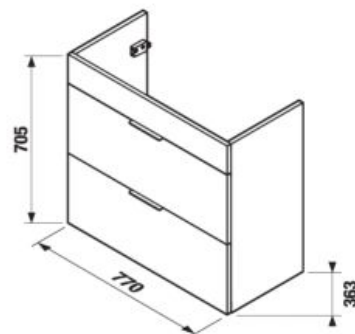

Nemožno súčasne umiestniť čelný a bočný držiak.

SKRINKA POD UMÝVADLO TIGO 80 CM S

biela

jaseň

Číslo výrobku	Popis výrobku	Farba	
		biela	jaseň
H40J2154015001	skrinka pod umývadlo 80 cm H812218, 2 zásuvky	342,97 €	
H40J2154015141	skrinka pod umývadlo 80 cm H812218, 2 zásuvky		297,94 €
H8942460000001	miesto šetriaci sifón, rozstup rohových ventilov 200 mm, DN40	23,69 €	
H4944010390001	nohy k závesným umývadlovým skrinkám, chróm, (1 pár)	10,84 €	