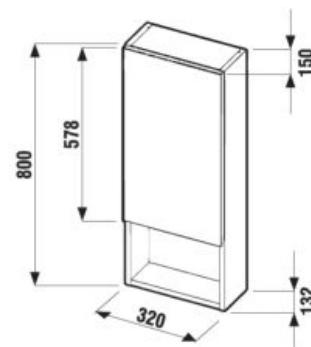

UMÝVADIELKO LYRA PLUS 45 CM

Číslo výrobku	Popis výrobku	yyy: 104	109	Cena biela
H815382000yyy1	umývadielko 45 cm	x	x	38,07 €

STREDNÁ PLYTKÁ SKRINKA LYRA PLUS

Číslo výrobku	Popis výrobku	Farba dverí	Farba korpusu
H4531710383001	stredná skrinka plytká, 3 poličky, ľavé dvierka	biely lak	biela
H4531720383001	stredná skrinka plytká, 3 poličky, pravé dvierka	x	88,00 €
		x	88,00 €