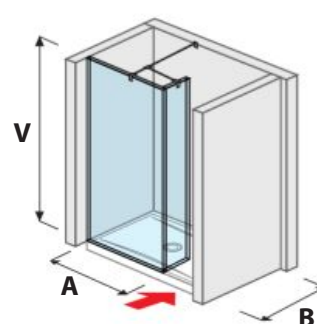

sklenená stena PURE vrátane krátkeho skla 70, 80 cm

A	B	V
70 cm	80/90 cm	200 cm
80 cm	80/90 cm	200 cm