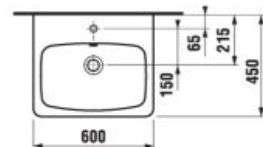

Benefity kúpeľňového nábytku

UMÝVADLÁ / SÉRIA LYRA PLUS /

UMÝVADLO LYRA PLUS 60 CM

Číslo výrobku	Popis výrobku	yyy: 104	Cena biela
H8103820001041	umývadlo 60 cm	x	55,81 €

Objednať zvlášť:	Cena
H8903490000001 inštalácia súprava pre umývadlá	2,08 €