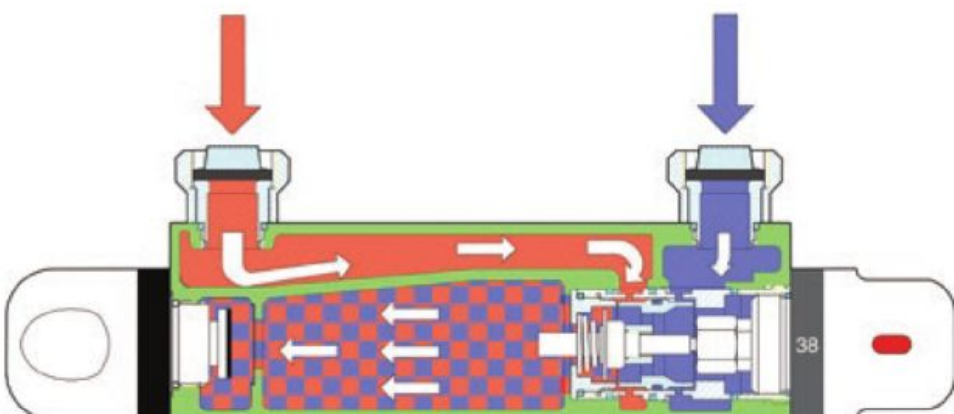

Všetky sprchové hadice sú vybavené systémom Anti twist proti prekrúteniu, ktorý je ukrytý v kónuse sprchovej hadice.

VODOVODNÉ BATÉRIE A SPRCHOVÉ PRÍSLUŠENSTVO /

Výhody termostatov

■ rýchlosť a presnosť - Quick reaction.