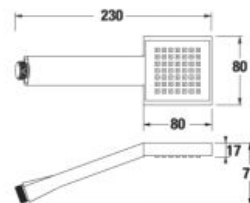

H3614200040411

DRŽIAK RUČNEJ SPRCHY CUBITO S

Číslo výrobku	Popis výrobku	Cena
H3847370040001	držiak ručnej sprchy, chróm	4,64 €