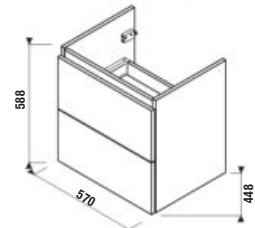

UMÝVADLÁ / SÉRIA MIO-N /

UMÝVADLO MIO-N 55 CM S

JIKA • perla

Číslo výrobku	Popis výrobku	yyy: 104	Cena biela
H812712xxx1041	umývadlo 55 cm	x	82,25 €
Objednať zvlášť:			Cena
H8903490000001	inštalčná súprava pre umývadlá		2,08 €
H8942460000001	miesto šetriaci sifón, rozstup rohových ventilov 200 mm, DN40		23,69 €
H3747300040001	umývadlový sifón 5/4" – 32 mm, chróm, mosadz		54,54 €
H3724200040101	rohový ventil 3/8" – 1/2" mm, chróm, 2 ks		36,95 €

SKRINKA POD UMÝVADLO MIO-N 55 CM S

biela/čelo lesklý lak

jaseň

Číslo výrobku	Popis výrobku	Farba	
		biela/čelo lesklý lak	jaseň
H40J7134015001	skrinka pod umývadlo 55x45 cm H812712, 2 zásuvky	289,43 €	
H40J7134013421	skrinka pod umývadlo 55x45 cm H812712, 2 zásuvky		272,99 €
Objednať zvlášť:			Cena
H4944021760001	nohy Cube k závesným umývadlovým skrinkám, chróm, 1 pár, 240 mm		19,09 €

Skrinky pod umývadlo kombinujte s miesto šetriacim sifónom Jika H8942460000001. POZOR, rozstup rohových ventilov v tomto prípade musí byť 200 mm.

UMÝVADLO MIO-N 60 CM S

JIKA • perla

Číslo výrobku	Popis výrobku	yyy: 104	Cena biela
H812713xxx1041	umývadlo 60 cm	x	85,54 €
Objednať zvlášť:			Cena
H8903490000001	inštalčná súprava pre umývadlá		2,08 €
H8942460000001	miesto šetriaci sifón, rozstup rohových ventilov 200 mm, DN40		23,69 €
H3747300040001	umývadlový sifón 5/4" – 32 mm, chróm, mosadz		54,54 €
H3724200040101	rohový ventil 3/8" – 1/2" mm, chróm, 2 ks		36,95 €

SKRINKA POD UMÝVADLO MIO-N 60 CM S

biela/čelo lesklý lak

jaseň

Číslo výrobku	Popis výrobku	Farba	
		biela/čelo lesklý lak	jaseň
H40J7144015001	skrinka pod umývadlo 60x45 cm H812713, 2 zásuvky	299,96 €	
H40J7144013421	skrinka pod umývadlo 60x45 cm H812713, 2 zásuvky		282,12 €
Objednať zvlášť:			Cena
H4944021760001	nohy Cube k závesným umývadlovým skrinkám, chróm, 1 pár, 240 mm		19,09 €