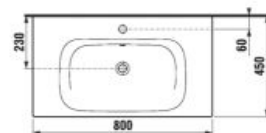

UMÝVADLÁ / SÉRIA MIO-N /

UMÝVADLO MIO-N 65 CM S

JIKA•perla

Číslo výrobku	Popis výrobku	yyy: 104	Cena biela
H812714xxx1041	umývadlo 65 cm	x	102,02 €
Objednať zvlášť:			
H8903490000001	inštalčná súprava pre umývadlá		2,08 €
H8942460000001	miesto šetriaci sifón, rozstup rohových ventilov 200 mm, DN40		23,69 €
H3747300040001	umývadlový sifón 5/4" – 32 mm, chróm, mosadz		54,54 €
H3724200040101	rohový ventil 3/8" – 1/2" mm, chróm, 2 ks		36,95 €

SKRINKA POD UMÝVADLO MIO-N 65 CM S

Číslo výrobku	Popis výrobku	Farba	
		biela/čelo lesklý lak	jaseň
H40J7154015001	skrinka pod umývadlo 65x45 cm H812714, 2 zásuvky	317,98 €	
H40J7154013421	skrinka pod umývadlo 65x45 cm H812714, 2 zásuvky		297,88 €
Objednať zvlášť:			
H4944021760001	nohy Cube k závesným umývadlovým skrinkám, chróm, 1 pár, 240 mm		19,09 €

Skrinky pod umývadlo kombinujte s miesto šetriacim sifónom Jika H8942460000001. **POZOR, rozstup rohových ventilov v tomto prípade musí byť 200 mm.**

UMÝVADLO MIO-N 80 CM S

JIKA•perla

Číslo výrobku	Popis výrobku	yyy: 104	Cena biela
H812716xxx1041	umývadlo 80 cm	x	255,14 €
*súčasťou balenia je vyrovnávací hmotu			
Objednať zvlášť:			
H8903490000001	inštalčná súprava pre umývadlá		2,08 €
H8942460000001	miesto šetriaci sifón, rozstup rohových ventilov 200 mm, DN40		23,69 €
H3747300040001	umývadlový sifón 5/4" – 32 mm, chróm, mosadz		54,54 €
H3724200040101	rohový ventil 3/8" – 1/2" mm, chróm, 2 ks		36,95 €

SKRINKA POD UMÝVADLO MIO-N 80 CM S

Číslo výrobku	Popis výrobku	Farba	
		biela/čelo lesklý lak	jaseň
H40J7164015001	skrinka pod umývadlo 80x45 cm H812716, 2 zásuvky	323,49 €	
H40J7164013421	skrinka pod umývadlo 80x45 cm H812716, 2 zásuvky		302,98 €
Objednať zvlášť:			
H4944021760001	nohy Cube k závesným umývadlovým skrinkám, chróm, 1 pár, 240 mm		19,09 €