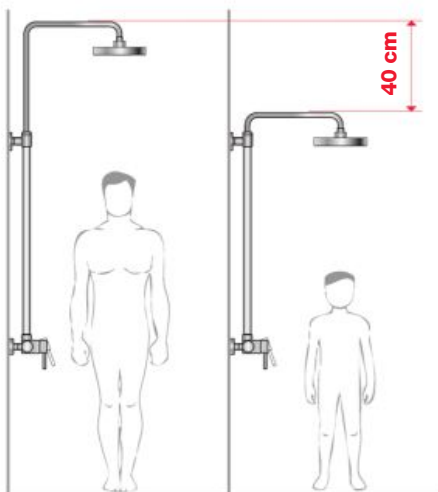

40 cm výškovo nastaviteľný

Teleskopický sprchový stĺp Lyra poteší užívateľa akejkoľvek kúpeľne. Pretože je výškovo nastaviteľný, je možné hlavicu posunúť až o 40 cm. Pri štandardnom zapojení stĺpu 75 cm od zeme sa tak tanierová sprchová hlava môže umiestniť vo výške od 180 do 220 cm, čo uspokojí aj tých najväčších dlháňov. Sprcha vybavená tanierovitou hlavou a ručnou sprchou sa jednoducho a ľahko prepína. Vďaka funkcii Clean touch sa sprchové trysky čistia bez akéhokoľvek zložitého drhnutia a námahy.