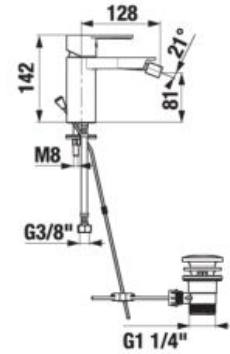

VODOVODNÉ BATÉRIE A SPRCHOVÉ PRÍSLUŠENSTVO /

BIDETOVÁ BATÉRIA MIO-N S

Číslo výrobku	Popis výrobku	Cena
H3411V10041111	bidetová stojančeková páková batéria s automatickou výpustou	106,66 €
H3411V10041101	bidetová stojančeková páková batéria bez výpuste	97,99 €
Objednať zvlášť:		Cena
H3917100040001	umývadlový výpusť Click-Clack	19,90 €
H3727100040101	rohový ventil Mio 3/8"–1/2", chróm, 2 ks	35,18 €

VAŇOVÁ BATÉRIA BEZ SPRCHOVEJ SADY MIO-N S

Číslo výrobku	Popis výrobku	Cena
H3211V70044001	vaňová nástenná páková batéria bez sprchovej sady	145,26 €
Objednať zvlášť:		Cena
H3651X00043621	sprchová sada (ručná sprcha Ø 130 mm, 4 funkcie, držiak sprchy, sprchová hadica 1,7 m)	68,05 €
H3651X00043631	sprchová sada (ručná sprcha 130×130 mm, 4 funkcie, držiak sprchy, sprchová hadica 1,7 m)	68,05 €
H3651X00044721	sprchová sada (ručná sprcha Ø 130 mm, 4 funkcie, sprchová tyč, mydelník chróm, sprchová hadica 1,7 m)	93,74 €
H3651X00044731	sprchová sada (ručná sprcha 130×130 mm, 4 funkcie, sprchová tyč, mydelník chróm, sprchová hadica 1,7 m)	93,74 €

Kombinujte so sprchovým príslušenstvom Cubito-N.

VAŇOVÁ BATÉRIA SO SPRCHOVOU SADOU MIO-N S

Číslo výrobku	Popis výrobku	Cena
H3211V700441311	vaňová nástenná páková batéria so sprchovou sadou (ručná sprcha Ø 130 mm, 4 funkcie, sprchová hadica 1,7 m)	209,79 €

SPRCHOVÁ BATÉRIA BEZ SPRCHOVEJ SADY MIO-N S