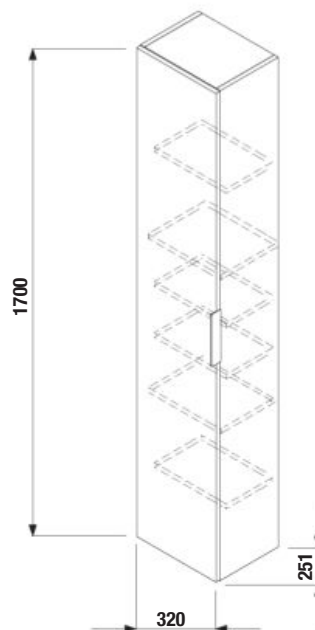

Číslo výrobku	Popis výrobku	Farba korpusu	
		biela/čelo pololesklý lak	tmavý dub
H4537211763001	vysoká skrinka 6 polic, 1 dvere ľavopravé	169,40 €	
H4537211763021	vysoká skrinka 6 polic, 1 dvere ľavopravé		169,40 €