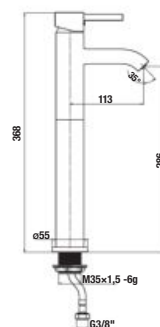

VODOVODNÉ BATÉRIE A SPRCHOVÉ PRÍSLUŠENSTVO /

Mio Style

Výhody

- keramické kartuše, Ø 35 mm
- perlátory sú vyrobené zo špeciálneho materiálu proti usadzovaniu vodného kameňa
- prepínače majú klapku proti spätnému nasatiu znečistenej vody
- kombinovateľné so širokým sortimentom sprchového príslušenstva Cubito-N

perlátor Neoperl skrytý – prietok 5 l/min

NOVINKA

UMÝVADLOVÁ BATÉRIA MIO STYLE S

Dostupné v 3. štvrtroku 2020.

Číslo výrobku	Popis výrobku	Cena
H3112F10041101	umývadlová stojančeková páková batéria bez výpuste, prietok 5 l/min, chróm	64,91 €
Objednať zvlášť:		Cena
H3727100040101	rohový ventil Mio 3/8"–1/2", chróm, 2 ks	35,18 €
H3747100040001	umývadlový sifón, 5/4"–32 mm, chróm, mosadz	40,61 €
H3917100040001	umývadlový výpusť Click-Clack	19,90 €

NOVINKA

UMÝVADLOVÁ BATÉRIA PRE UMÝVADLOVÉ MISY MIO STYLE S

Dostupné v 3. štvrtroku 2020.

Číslo výrobku	Popis výrobku	Cena
H3112F80041201	umývadlová stojančeková páková batéria pre umývadlové misy bez výpuste, prietok 5 l/min, chróm	64,91 €
Objednať zvlášť:		Cena
H3727100040101	rohový ventil Mio 3/8"–1/2", chróm, 2 ks	35,18 €
H3747100040001	umývadlový sifón, 5/4"–32 mm, chróm, mosadz	40,61 €
H3917100040001	umývadlový výpusť Click-Clack	19,90 €

NOVINKA

BIDETOVÁ BATÉRIA MIO STYLE S

Dostupné v 3. štvrtroku 2020.

Číslo výrobku	Popis výrobku	Cena
H3412F10041111	bidetová stojančeková batéria s kovovou výpusťou, chróm	64,91 €
Objednať zvlášť:		Cena
H3727100040101	rohový ventil Mio 3/8"–1/2", chróm, 2 ks	35,18 €