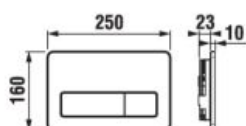

INOX ANTIVANDAL

Dvojité riešenie úspory vody – nech sa splachuje akokoľvek, šetrí sa stále:

- Single Flush – vždy sa spláchnie rovnakým množstvom vody, ktoré je možné nastaviť napríklad na 4,5 litra pre klozety, ktoré sú na tento objem certifikované.
- Dual Flush – malé či veľké spláchnutie podľa potreby.