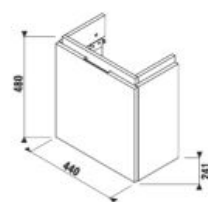

SKRINKA POD ASYMETRICKÉ UMÝVADIELKO CUBITO 45 CM S

biela/čelo lesklý lak

biela/čelo lesklý lak

tmavá borovica dub biely lesklý lak tmavá borovica dub

Číslo výrobku	Popis výrobku	Farba		
		biela/čelo lesklý lak	tmavá borovica	dub
H40J4201005001	skrinka pod asymetrické umývadielko 45x25 cm H811423/4, výklopné dvierka	186,52 €		
H40J4201004611	skrinka pod asymetrické umývadielko 45x25 cm H811423/4, výklopné dvierka		160,72 €	
H40J4201005191	skrinka pod asymetrické umývadielko 45x25 cm H811423/4, výklopné dvierka			160,72 €
H40J4202005001	skrinka pod asymetrické umývadielko 45x25 cm H811423/4, 2 dvierka	170,69 €		
H40J4202004611	skrinka pod asymetrické umývadielko 45x25 cm H811423/4, 2 dvierka		144,43 €	
H40J4202005191	skrinka pod asymetrické umývadielko 45x25 cm H811423/4, 2 dvierka			144,43 €