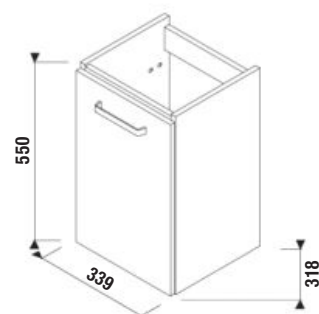

Číslo výrobku	Popis výrobku	Farba biela/čelo pololesklý lak
H40J3802003001	skrinka s 1 dverami pre umývadličko 40 cm H815380	73,70 €