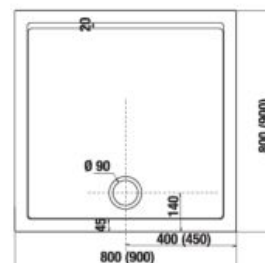

SPRCHOVÉ STENY, KÚTY, DVERE A VANIČKY /

SPRCHOVÁ VANIČKA Z LIATEHO MRAMORU PADANA OBDĹŽNIKOVÁ S

Číslo výrobku	Popis výrobku	Cena
H2119340000001	sprchová vanička obdĺžniková, 1000 × 800 mm, liaty mramor	193,43 €
H2119380000001	sprchová vanička obdĺžniková, 1000 × 900 mm, liaty mramor	208,34 €
H2119350000001	sprchová vanička obdĺžniková, 1000 × 800 mm, liaty mramor	246,74 €
H2119390000001	sprchová vanička obdĺžniková, 1000 × 900 mm, liaty mramor	259,77 €

Vaničky Padana sú vhodné na zabudovanie do podlahy.

Vaničky Padana sú plytké, preto odporúčame sifón H294230, ktorý má vysoký prietok 54 l/min.

Objednať zvlášť:	Cena
H2942300000001 sifón HL pre sprchové vaničky Ø 90 mm, s nerezovým krytom Ø 113 mm, prietok 54 l/min, vrátane montážneho príslušenstva	36,64 €
H8991030000001 dilatačná páska medzi vaničkou a stenou, 290 × 50 mm	7,21 €

SPRCHOVÁ VANIČKA Z LIATEHO MRAMORU PADANA ŠTVORCOVÁ S

Číslo výrobku	Popis výrobku	Cena
H2119310000001	sprchová štvorcová vanička, 800 × 800 mm, liaty mramor	152,07 €
H2119320000001	sprchová štvorcová vanička, 900 × 900 mm, liaty mramor	181,51 €

Vaničky Padana sú vhodné na zabudovanie do podlahy.

Vaničky Padana sú plytké, preto odporúčame sifón H294230, ktorý má vysoký prietok 54 l/min.

Objednať zvlášť:	Cena
H2942300000001 sifón HL pre sprchové vaničky Ø 90 mm, s nerezovým krytom Ø 113 mm, prietok 54 l/min, vrátane montážneho príslušenstva	36,64 €
H8991030000001 dilatačná páska medzi vaničkou a stenou, 290 × 50 mm	7,21 €

SPRCHOVÁ VANIČKA Z LIATEHO MRAMORU PADANA ŠTVRŤKRUHOVÁ S

Číslo výrobku	Popis výrobku	Cena
H2119330000001	sprchová štvrtkruhová vanička, 900 × 900 mm, rádius 550 mm, liaty mramor	176,29 €

Vaničky Padana sú vhodné na zabudovanie do podlahy.