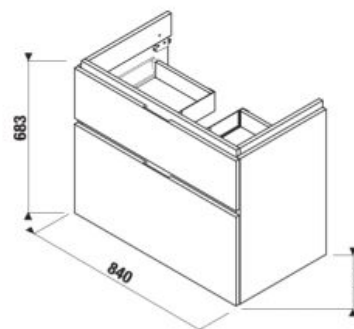

Číslo výrobku	Popis výrobku	Farba		
		biela/čelo lesklý lak	tmavá borovica	dub
H40J4264025001	skrinka pod umývadlo 85 cm H810426, 2 zásuvky	430,30 €		
H40J4264024611	skrinka pod umývadlo 85 cm H810426, 2 zásuvky		333,63 €	
H40J4264025191	skrinka pod umývadlo 85 cm H810426, 2 zásuvky			357,59 €

Objednať zvlášť:	Cena
H4944010390001 nohy k závesným umývadlovým skrinkám, chróm, (1 pár)	10,84 €

Skřinky pod umývadlo kombinujte s miesto šetriacim sifónom Jika H8942460000001. POZOR, rozstup rohových ventilov v tomto prípade musí byť 200 mm.

Příplatok za povrchovú úpravu Jika perla je 39,11 €.

Číslo výrobku xxx = číslo farby (000 biela, 100 Jika perla).