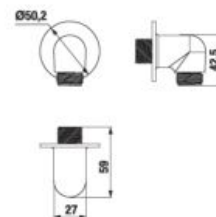

VODOVODNÉ BATÉRIE A SPRCHOVÉ PRÍSLUŠENSTVO /

PRIPOJENIE SPRCHOVEJ HADICE RIO

Číslo výrobku	Popis výrobku	Cena
H3631R00041501 SPECIAL line	pripojenie sprchovej hadice 1/2"	18,52 €