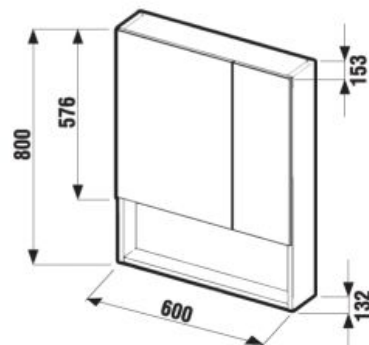

Číslo výrobku	Popis výrobku	Farba korpusu biela
H4532410383041	zrkadlová skrinka 60 × 80 cm	196,14 €