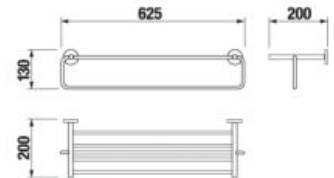

Číslo výrobku	Popis výrobku	Cena
H3813A60040001	polica na uteráky so závesnou tyčou, chróm	78,06 €