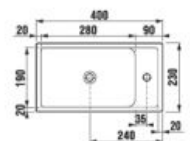

1+1 PACK
skrinka + umývadlo
- bezpečná doprava
- úsporný priestor pri doprave
- jednoduchá manipulácia

Číslo výrobku	Popis výrobku	Farba		
		biela/čelo pololesklý lak	sivá	tmavý dub čerešňa
H4535111753001	skrinka s 1 ľavo/pravými dverami, vr. umývadla bez prepadu 40 × 23 cm, otvor pre batériu VPRAVO	99,36 €		
H4535111753011	skrinka s 1 ľavo/pravými dverami, vr. umývadla bez prepadu 40 × 23 cm, otvor pre batériu VPRAVO		109,32 €	
H4535111753021	skrinka s 1 ľavo/pravými dverami, vr. umývadla bez prepadu 40 × 23 cm, otvor pre batériu VPRAVO		99,36 €	
H4535111753081	skrinka s 1 ľavo/pravými dverami, vr. umývadla bez prepadu 40 × 23 cm, otvor pre batériu VPRAVO			104,53 €