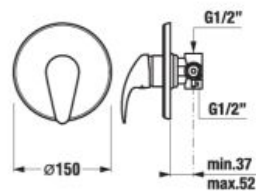

VODOVODNÉ BATÉRIE A SPRCHOVÉ PRÍSLUŠENSTVO /

VAŇOVÁ BATÉRIA BEZ SPRCHOVEJ SÚPRAVY LYRA

Číslo výrobku	Popis výrobku	Cena
H3212770040001	vaňová páková batéria bez sprchovej súpravy, chróm	62,44 €

Objednať zvlášť:	Cena
H3651R00043611 sprchová súprava (ručná sprcha Ø 100 mm, 3 funkcie, držiak ručnej sprchy, sprchová hadica 1,7 m, kovová)	36,66 €
H3651R00043731 sprchová súprava (ručná sprcha Ø 100 mm, 3 funkcie, sprchová tyč, sprchová hadica 1,7 m kovová)	53,08 €

SPRCHOVÁ BATÉRIA BEZ SPRCHOVEJ SÚPRAVY LYRA

Číslo výrobku	Popis výrobku	Cena
H3312770040001	sprchová páková batéria bez sprchovej súpravy, chróm	50,64 €

Objednať zvlášť:	Cena
H3651R00043611 sprchová súprava (ručná sprcha Ø 100 mm, 3 funkcie, držiak ručnej sprchy, sprchová hadica 1,7 m, kovová)	36,66 €
H3651R00043731 sprchová súprava (ručná sprcha Ø 100 mm, 3 funkcie, sprchová tyč, sprchová hadica 1,7 m kovová)	53,08 €

VAŇOVÁ PODOMIETKOVÁ BATÉRIA LYRA

Číslo výrobku	Popis výrobku	Cena
H3212760040001	vaňová – sprchová páková podomietková batéria, chróm	62,44 €

Objednať zvlášť:	Cena
H3651R00043611 sprchová súprava (ručná sprcha Ø 100 mm, 3 funkcie, držiak ručnej sprchy, sprchová hadica 1,7 m, kovová)	36,66 €
H3651R00043731 sprchová súprava (ručná sprcha Ø 100 mm, 3 funkcie, sprchová tyč, sprchová hadica 1,7 m kovová)	53,08 €

SPRCHOVÁ PODOMIETKOVÁ BATÉRIA LYRA

Číslo výrobku	Popis výrobku	Cena
H3312760040001	sprchová páková podomietková batéria, chróm	42,78 €

Objednať zvlášť:	Cena
H3651R00043611 sprchová súprava (ručná sprcha Ø 100 mm, 3 funkcie, držiak ručnej sprchy, sprchová hadica 1,7 m, kovová)	36,66 €
H3651R00043731 sprchová súprava (ručná sprcha Ø 100 mm, 3 funkcie, sprchová tyč, sprchová hadica 1,7 m kovová)	53,08 €

DREZOVÁ BATÉRIA LYRA