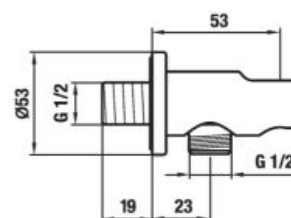

Číslo výrobku	Popis výrobku	Cena
H3631X00041521	pripojenie sprchovej hadice 1/2" s držiakom ručnej sprchy	38,09 €

SPRCHOVÁ TYČ CUBITO-N S

Číslo výrobku	Popis výrobku	Cena
H3641X00043101	sprchová tyč, 700 mm	42,33 €