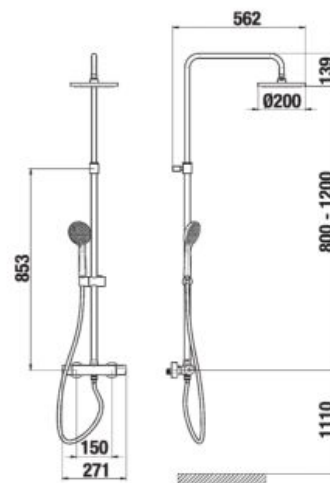

Číslo výrobku	Popis výrobku	Cena
H3337170045711	sprchový termostatický stĺp (sprchová batéria, hlavová sprcha Ø 200 mm, ručná sprcha Ø 100 mm, 3 funkcie, sprchová hadica 1,7 m)	385,07 €