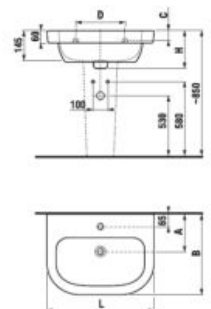

L	B	A	H	C	D
H812611000yyy1	500	410	190	180	50	180
H812612000yyy1	550	420	195	190	50	280
H812613000yyy1	600	450	195	190	50	280
H812614000yyy1	650	480	195	190	50	280