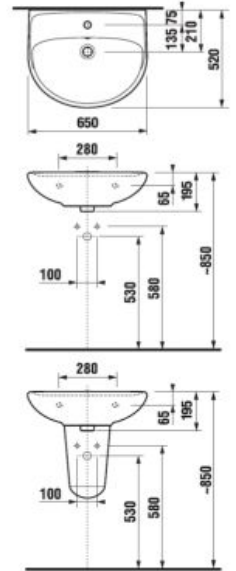

MAGIC FIX

Číslo výrobku	Popis výrobku	yyy: 104	109	Cena biela
H814384000yyy1	umývadlo 65 cm	x	x	43,47 €
H8193910000001	kryt na sifón s inštalačnou súpravou (č. výr.: H8900130000001) použiteľný len s umývadlami 50, 55, 60, 65 cm			29,26 €

Objednať zvlášť:	Cena
H8903490000001 inštalačná súprava pre umývadlá	2,08 €
H8942490000001 sifón, chrómovaná ABS, nastaviteľný od 175 do 270 mm, výška zápchovej uzávierky 75 mm, kapacita prietoku 45 l, s ozdobnými krúžkami (sifón možno použiť i bez ozdobných krúžkov).	17,19 €