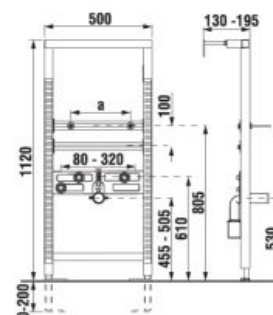

Číslo výrobku	Popis výrobku	Cena
H893656 000 000 1	WASHBASIN SYSTEM - určený na predstenu montáž alebo montáž do steny suchým procesom - plynule nastaviteľné nohy, výškovo nastaviteľné od 0 do 200 mm - výška modulu 1120 mm - robustná konštrukcia, nosnosť 150 kg - gumová redukcia odpadového kolena z DN 50 na 40 (súčasťou dodávky) - súčasťou je kompletná súprava pre upevnenie - výškovo nastaviteľný	114,89 €