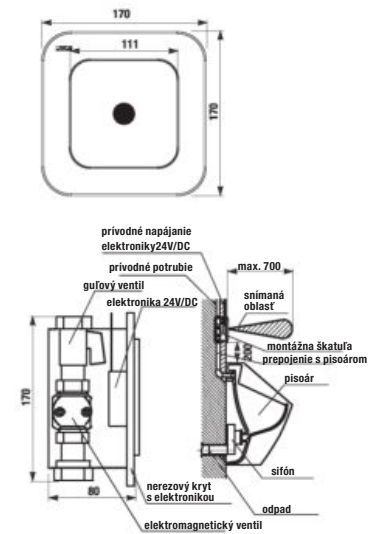

technické dáta:

- rozmer nerezového krytu: 170 × 170 × 10 mm
- rozmer montážnej krabice: cca 140 × 140 × 75 mm
- napájacie napätie: 24V DC
- príkon: 7 W
- dosah: 0,3 - 0,7 m
- odporúčany pracovný tlak: 0,1 - 0,6 MPa
- prietok: 12 l/min. (inf. údaj)
- vstup vody: vonkajší závit G 3/4"
- výstup vody: vonkajší závit G 3/4"

Objednať zvlášť:	Popis výrobku	Cena
H8950910000001	napájací zdroj pre max. 1 urinál Golem a Livo ANTIVANDAL, Domino SENSOR, 24V, DC, sieťové napájanie	56,70 €
H8950710000001	napájací zdroj pre max. 5 urinálov Golem/Livo ANTIVANDAL, Domino SENSOR 24 V, DC	57,49 €
H8950720000001	napájací zdroj pre max. 9 urinálov Golem/Livo ANTIVANDAL, Domino SENSOR 24 V, DC	74,63 €
Náhradné diely:		
H8940720000001	infra senzor pre splachovač (pre H894828), náhradný diel	178,66 €