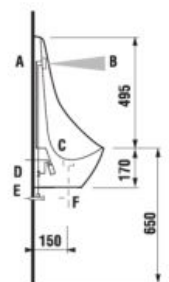

1. A - snímací hlavica s tryskou
2. B - zóna snímania
3. C - ovládací elektronika
4. D - elektromagnetický ventil
5. E - rohový ventil s filtrom
6. F - sifón