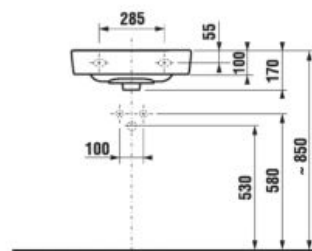

praktické masívne úchytky z brúseného niklu

UMÝVADLÁ / SÉRIA LYRA PLUS /

UMÝVADLO LYRA PLUS 55 CM

Číslo výrobku	Popis výrobku	yyy: 104	Cena biela
H8103810001041	umývadlo 55 cm	x	53,80 €

Objednať zvlášť:	Cena
H8903490000001 inštaláčna súprava pre umývadlá	2,08 €