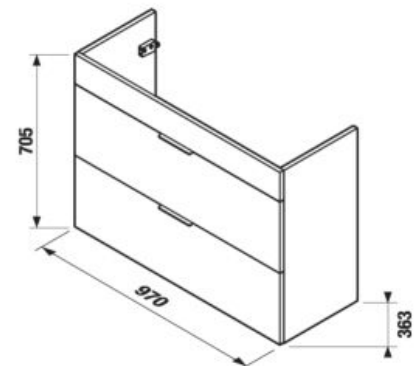

Nemožno súčasne umiestniť čelný a bočný držiak.

SKRINKA POD UMÝVADLO TIGO 100 CM S

biela

jaseň

Číslo výrobku	Popis výrobku	Farba	
		biela	jaseň
H40J2164015001	skrinka pod umývadlo 100 cm H812219, 2 zásuvky	371,74 €	
H40J2164015141	skrinka pod umývadlo 100 cm H812219, 2 zásuvky		316,82 €
H8942460000001	miesto šetriaci sifón, rozstup rohových ventilov 200 mm, DN40	23,69 €	
H4944010390001	nohy k závesným umývadlovým skrinkám, chróm, (1 pár)	10,84 €	