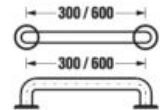

Biele prevedenie

Číslo výrobku	Popis výrobku	Cena
H3897110000001	držadlo univerzálne, závesné, pevné 300 mm, biele	17,51 €
H3897210000001	držadlo univerzálne, závesné, pevné 600 mm, biele	26,90 €