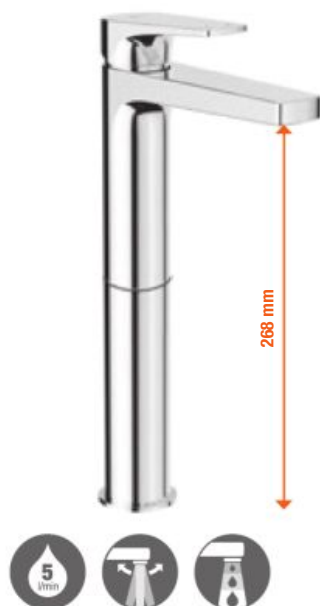

UMÝVADLOVÁ BATÉRIA CUBITO-N „XL“ S