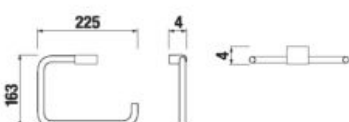

DRŽIAK UTERÁKA PURE S

Číslo výrobku	Popis výrobku	Cena
H3813B40044001	držiak uteráka 22,5 x 16,5 cm, chróm	24,97 €