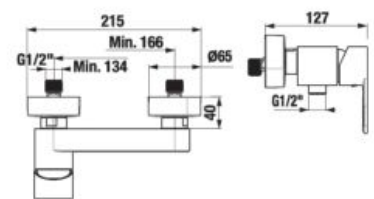

Kombinujte so sprchovým príslušenstvom Cubito-N.