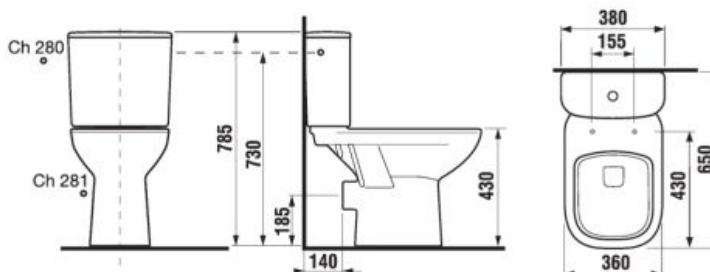

Číslo výrobku	Popis výrobku	Napúšťanie	Splach. mech. súčasťou	Odpad	Inštalácia súprava súčasťou	Cena biela
H8266160002801	kombiklozet (vrátane inštalácie sady)	x	x	x	x	167,65 €
H8266160002811	kombiklozet (vrátane inštalácie sady)		x	x	x	167,65 €

Objednať zvlášť:	Popis výrobku	Cena biela
H8936103000631	duroplastová WC doska s poklopom Deep by Jika, odnímateľná, oceľové príchytky	39,35 €
H8936113000631	duroplastová WC doska s poklopom Deep by Jika, odnímateľná, oceľové príchytky, SLOWCLOSE	61,95 €