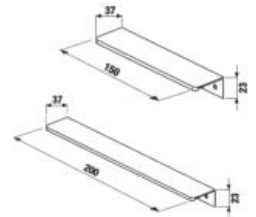

PRÍSLUŠENSTVO /

ÚCHYTKA CUBE 150 A 200 MM

Číslo výrobku	Popis výrobku	Cena
H491583 1760001	úchytka Cube 150 mm pre skrinku s dvierkami, chróm, 1 kus	10,39 €
H491584 1760001	úchytka Cube 200 mm pre skrinku so zásuvkami a strednú skrinku, chróm, 1 kus	12,45 €

NOHY K NÁBYTKU CUBE

Číslo výrobku	Popis výrobku	Cena
H494402 1760001	nohy Cube, chróm, 1 pár, 237-247 mm	19,09 €

PRIPOJOVACIE ROZMERY PRE NÁBYTOK / CUBE /

K sérii Cube odporúčame zrkadlá série Clear, Lyra a ďalšie, ktoré nejdete v sekcii Zrkadlá a osvetlenie.