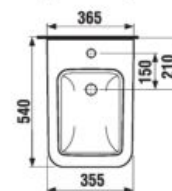

Pozor na výšku pripojenia.

ODPORÚČAME
KOMBINOVAŤ S

STRANA 131

Priplatok za povrchovú úpravu Jika perla je 39,11 €.

Číslo výrobku xxx = číslo farby (000 biela, 100 Jika perla).