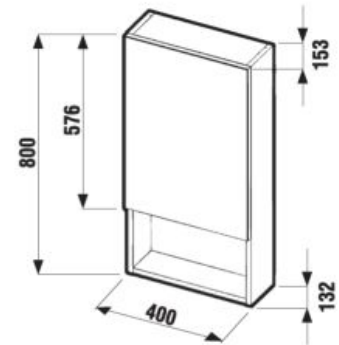

Číslo výrobku	Popis výrobku	Farba korpusu biela
H4532210383041	zrkadlová skrinka 40 × 80 cm	132,40 €