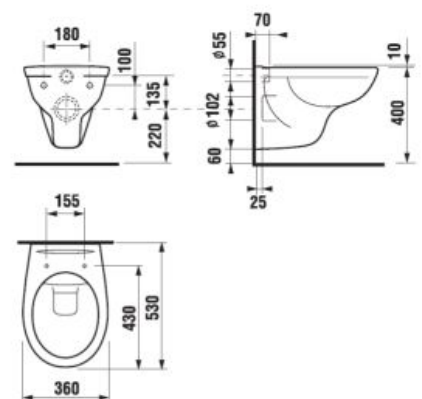

**ODPORÚČAME
KOMBINOVAŤ S**

STRANA 131

ZÁVESNÝ KLOZET DINO RIMLESS

Číslo výrobku	Popis výrobku	Cena
H8213770000001	WC závesné bez oplachového kruhu, hlboké splachovanie	83,66 €
Objednať zvlášť:		Cena
H8933703000001	duroplastová WC doska s poklopom Dino, plastové príchytky	34,03 €
H8933703000631	duroplastová WC doska s poklopom Dino, ocelové príchytky	38,08 €
H8932710000001	termoplastová WC doska s poklopom ZETA, plastové príchytky, dĺžkovo nastaviteľné na 400-440mm	14,34 €
H8932740000001	duroplastová WC doska s poklopom ZETA, plastové príchytky	22,46 €
H8932760000001	duroplastová WC doska s poklopom Zeta, so spomaľvacím mechanizmom SLOWCLOSE, plastové úchyty	47,19 €
H8929920000001	Laufen vyrovnávací páska	10,73 €
H8926950000001	Laufen vyrovnávací sada	13,80 €
H8946140000001	Laufen vyrovnávací hmota	7,48 €