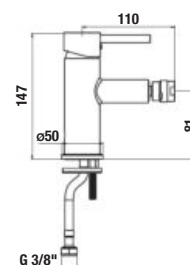

VODOVODNÉ BATÉRIE A SPRCHOVÉ PRÍSLUŠENSTVO /

Mio Style

Výhody

- keramické kartuše, Ø 35 mm
- perlátory sú vyrobené zo špeciálneho materiálu proti usadzovaniu vodného kameňa
- prepínače majú klapku proti spätnému nasatiu znečistenej vody
- kombinovateľné so širokým sortimentom sprchového príslušenstva Cubito-N

perlátor Neoperl skrytý – prietok 5 l/min

NOVINKA

UMÝVADLOVÁ BATÉRIA MIO STYLE S

Dostupné v 3. štvrtroku 2020.

Číslo výrobku	Popis výrobku	Cena
H3112F10041101	umývadlová stojančeková páková batéria bez výpuste, prietok 5 l/min, chróm	64,91 €
Objednať zvlášť:		Cena
H3727100040101	rohový ventil Mio 3/8"–1/2", chróm, 2 ks	35,18 €
H3747100040001	umývadlový sifón, 5/4"–32 mm, chróm, mosadz	40,61 €
H3917100040001	umývadlový výpusť Click-Clack	19,90 €

NOVINKA

UMÝVADLOVÁ BATÉRIA PRE UMÝVADLOVÉ MISY MIO STYLE S

Dostupné v 3. štvrtroku 2020.

Číslo výrobku	Popis výrobku	Cena
H3112F80041201	umývadlová stojančeková páková batéria pre umývadlové misy bez výpuste, prietok 5 l/min, chróm	64,91 €
Objednať zvlášť:		Cena
H3727100040101	rohový ventil Mio 3/8"–1/2", chróm, 2 ks	35,18 €
H3747100040001	umývadlový sifón, 5/4"–32 mm, chróm, mosadz	40,61 €
H3917100040001	umývadlový výpusť Click-Clack	19,90 €

NOVINKA

BIDETOVÁ BATÉRIA MIO STYLE S

Dostupné v 3. štvrtroku 2020.

Číslo výrobku	Popis výrobku	Cena
H3412F10041111	bidetová stojančeková batéria s kovovou výpusťou, chróm	64,91 €
Objednať zvlášť:		Cena
H3727100040101	rohový ventil Mio 3/8"–1/2", chróm, 2 ks	35,18 €