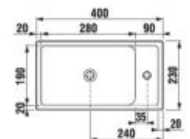

SKRINKY S UMÝVADIELKOM / PETIT /

SADA S UMÝVADIELKOM PETIT 40 CM S

H47J7303200001

1+3 PACK
skrinka s umývadlom, zrkadlom a osvetlením
- bezpečná doprava
- úsporný priestor pri doprave
- jednoduchá manipulácia

Číslo výrobku	Popis výrobku	Farba			
		biela/čelo pololesklý lak	sivá	tmavý dub	čerešňa
H4535141753001	skrinka s 1 ľavo/pravými dvierkami, vr. umývadla bez prepadu 40 × 23 cm s otvorom pre batériu VPRAVO, zrkadla a osvetlenia	151,67 €			
H4535141753011	skrinka s 1 ľavo/pravými dvierkami, vr. umývadla bez prepadu 40 × 23 cm s otvorom pre batériu VPRAVO, zrkadla a osvetlenia		166,82 €		
H4535141753021	skrinka s 1 ľavo/pravými dvierkami, vr. umývadla bez prepadu 40 × 23 cm s otvorom pre batériu VPRAVO, zrkadla a osvetlenia			151,67 €	
H4535141753081	skrinka s 1 ľavo/pravými dvierkami, vr. umývadla bez prepadu 40 × 23 cm s otvorom pre batériu VPRAVO, zrkadla a osvetlenia				166,87 €
Náhradné diely:		Cena			
H47J7303200001	svetlo Moonbox New, LED, IP 44, 1×8W, 510 lm, 300×25×83 mm, na montáž na sklo, dosku aj zrkadlovú skrinku				48,17 €

Nie je na odber samostatná skrinka ako náhradný diel.

Benefity kúpeľňového nábytku