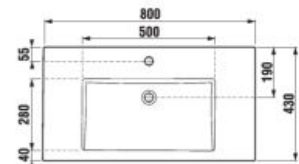

1+1 PACK
skrinka + umývadlo
- bezpečná doprava
- úsporný priestor pri doprave
- jednoduchá manipulácia