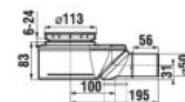

Číslo výrobku	Popis výrobku	Cena
H2119330000001	sprchová štvrtkruhová vanička, 900 × 900 mm, rádius 550 mm, liaty mramor	176,29 €

Vaničky Padana sú vhodné na zabudovanie do podlahy.

Vaničky Padana sú plytké, preto odporúčame sifón H294230, ktorý má vysoký prietok 54 l/min.

Objednať zvlášť:	Cena
H2942300000001 sifón HL pre sprchové vaničky Ø 90 mm, s nerezovým krytom Ø 113 mm, prietok 54 l/min, vrátane montážneho príslušenstva	36,64 €
H8991030000001 dilatačná páska medzi vaničkou a stenou, 290 × 50 mm	7,21 €