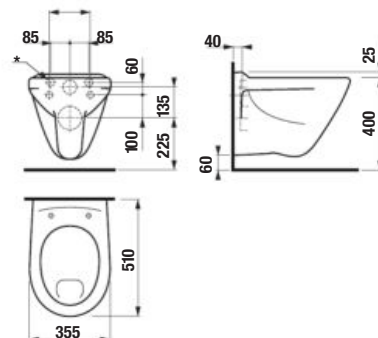

ODPORÚČAME
KOMBINOVAŤ S

STRANA 131