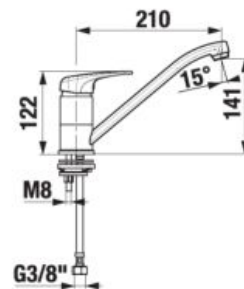

VODOVODNÉ BATÉRIE A SPRCHOVÉ PRÍSLUŠENSTVO /

DREZOVÁ BATÉRIA SO SPODNÝM VÝTOKOM DEEP BY JIKA

Číslo výrobku	Popis výrobku	Cena
H3511U10042301	drezová stojančeková batéria so spodným výtokom, dĺžka 210 mm	72,31 €

DREZOVÁ BATÉRIA SO SPODNÝM VÝTOKOM DEEP BY JIKA

Číslo výrobku	Popis výrobku	Cena
H3511U10042201	drezová stojančeková batéria so spodným výtokom, dĺžka 143 mm	66,87 €

DREZOVÁ BATÉRIA S VYSOKÝM VÝTOKOM DEEP BY JIKA

Číslo výrobku	Popis výrobku	Cena
H3511U10042601	drezová stojančeková batéria s vysokým výtokom	85,15 €

VAĽOVÁ BATÉRIA SO SPRCHOVÝM PRÍSLUŠENSTVOM DEEP BY JIKA

Číslo výrobku	Popis výrobku	Cena
H3211U70041311	vaňová nástenná batéria so sprchovým príslušenstvom (ručná sprcha Ø 80 mm, 3 funkcie, sprchová hadica 170 cm, držiak ručnej sprchy)	102,21 €
H3211U70044001	vaňová nástenná batéria bez sprchového príslušenstva	76,53 €

Odporúčame kombinovať sprchové sady, príslušenstvo a sifóny Mio a Rio alebo Cubito-N.