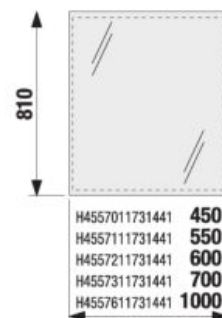

Svetlo z diody **bezdotykového senzoru** môže poslúžiť tiež ako nočné orientačné osvetlenie.

ZRKADLÁ CLEAR BEZ OSVETLENIA 45, 55, 60, 70, 100 × 81 CM

Číslo výrobku	Popis výrobku	Rozmer	Cena
H4557011731441	zrkadlo vrátane úchytov na stenu, neotáčacie o 90°, fazeta 5 mm, s možnosťou doplnenia svetla a vyhrievacej fólie do rozmeru 574 × 274 mm	45 × 81 cm	73,25 €
H4557111731441	zrkadlo vrátane úchytov na stenu, neotáčacie o 90°, fazeta 5 mm, s možnosťou doplnenia svetla a vyhrievacej fólie do rozmeru 574 × 274 mm	55 × 81 cm	76,64 €
H4557211731441	zrkadlo vrátane úchytov na stenu, neotáčacie o 90°, fazeta 5 mm, s možnosťou doplnenia svetla a vyhrievacej fólie do rozmeru 574 × 274 mm	60 × 81 cm	78,80 €
H4557311731441	zrkadlo vrátane úchytov na stenu, neotáčacie o 90°, fazeta 5 mm, s možnosťou doplnenia svetla a vyhrievacej fólie do rozmeru 574 × 274 mm	70 × 81 cm	83,76 €
H4557611731441	zrkadlo vrátane úchytov na stenu, neotáčacie o 90°, fazeta 5 mm, s možnosťou doplnenia svetla a vyhrievaciej fólie do rozmeru 574 × 274 mm	100 × 81 cm	115,32 €