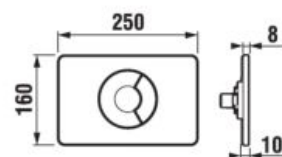

Splachovacie tlačidlá Roca sú kompatibilné s JIKA podomietkovým modulmi.