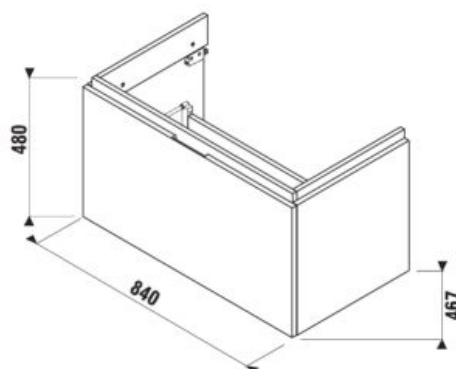

SKRINKA POD UMÝVADLO CUBITO 85 CM S

biela/čelo lesklý lak

tmavá borovica

dub

Číslo výrobku	Popis výrobku	Farba		
		biela/čelo lesklý lak	tmavá borovica	dub
H40J4263015001	skrinka pod umývadlo 85 cm H810426, 1 zásuvka	297,25 €		
H40J4263014611	skrinka pod umývadlo 85 cm H810426, 1 zásuvka		270,93 €	
H40J4263015191	skrinka pod umývadlo 85 cm H810426, 1 zásuvka			270,93 €