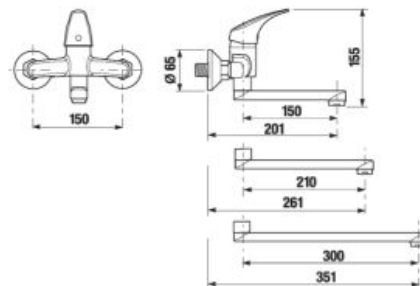

Číslo výrobku	Popis výrobku	Cena
H3111N70042201 SPECIAL line	umývadlová nástenná páková batéria, ramienko 150 mm, chróm	37,17 €
H3111N70042301 SPECIAL line	umývadlová nástenná páková batéria, ramienko 210 mm, chróm	37,15 €
H3111N70042401 SPECIAL line	umývadlová nástenná páková batéria, ramienko 300 mm, chróm	40,88 €
Objednať zvlášť:		Cena
H3917100040001	umývadlový výpust Click-Clack	19,90 €