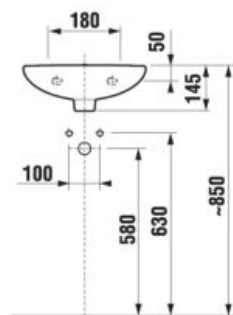

Číslo výrobku	Popis výrobku	yyy: 105	106	109	Cena biela
H815381000yyy1	umývadielko 40 cm	x	x	x	37,15 €

Objednať zvlášť:	Cena
H8903490000001 inštaláčna súprava pre umývadlá	2,08 €
H8942490000001 sifón, chrómovaná ABS, nastaviteľný od 175 do 270 mm, výška zápachovej uzávierky 75 mm, kapacita prietoku 45 l, s ozdobnými krúžkami (sifón možno použiť i bez ozdobných krúžkov).	17,19 €