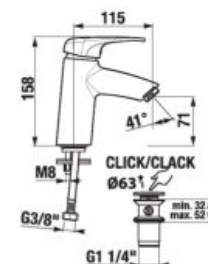

VODOVODNÉ BATÉRIE A SPRCHOVÉ PRÍSLUŠENSTVO /

Deep by Jika

Výhody

- predĺžená záruka 5 rokov
- kvalitné keramické kartuše Ø 37 mm so systémom ECODISK
- perlátory sú vyrobené zo špeciálneho materiálu, ktorý je odolný proti usadzovaniu vodného kameňa
- 2 výšky umývadlových stojanových batérií s kovovým výpustom alebo Click-Clackom
- nástenné vaňové a sprchové batérie obsahujú spätnú klapku proti nasatiu znečistenej vody do pitnej
- kvalitné certifikované pripájacie nerez hadice
- ucelený rad modelov s lekárskou pákou
- široký sortiment sprchového príslušenstva

umývadlové batérie s úsporným perlátorom, prietok 5,7 l/min

u umývadlových a drezových batérií možnosť voľby perlátora s rôznym prietokom

UMÝVADLOVÁ BATÉRIA DEEP BY JIKA S

Číslo výrobku	Popis výrobku	Cena
H3111U10041111	umývadlová stojančeková batéria s automatickou výpustou, výtok 103 mm, prietok 5,7 l/min	69,85 €
H3111U10041191	umývadlová stojančeková batéria bez automatickej výpuste, lekárská páka, výtok 103 mm, prietok 5,7 l/min	74,53 €
H3111U10041101	umývadlová stojančeková batéria bez automatickej výpuste, výtok 103 mm, prietok 5,7 l/min	60,53 €

Objednať zvlášť:	Cena
H3917100040001 umývadlový výpust Click-Clack	19,90 €

Odporúčame kombinovať so sifónom a rohovým ventilom Mio, viď. str 60.

UMÝVADLOVÁ BATÉRIA DEEP BY JIKA S

Číslo výrobku	Popis výrobku	Cena
H3111U80041201	umývadlová stojančeková batéria bez automatickej výpuste, vysoká verzia, výtok 115 mm, prietok 5,7 l/min	74,54 €
H3111U80041291	umývadlová stojančeková batéria bez automatickej výpuste, lekárská páka, vysoká verzia, výtok 115 mm, prietok 5,7 l/min	79,23 €
H3111U80041241	umývadlová stojančeková batéria s Click-clack výpustou, vysoká verzia, výtok 115 mm, prietok 5,7 l/min	87,16 €