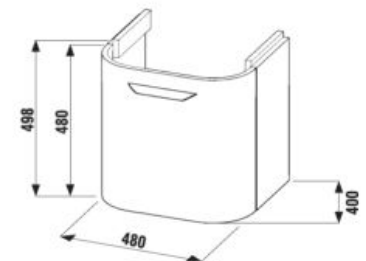

SKRINKA POD UMÝVADLO DEEP BY JIKA 50 CM S

biela

jaseň

zlatý dub

Číslo výrobku	Popis výrobku	Farba		
		biela	jaseň	zlatý dub
H4541314345001	skrinka pod umývadlo 50cm, so zásuvkou, oblé čelo	231,94 €		
H4541314343401	skrinka pod umývadlo 50cm, so zásuvkou, oblé čelo		289,00 €	
H4541314343411	skrinka pod umývadlo 50cm, so zásuvkou, oblé čelo			289,29 €