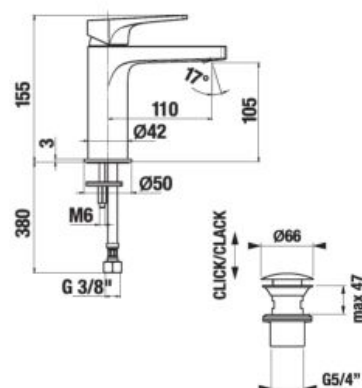

VODOVODNÉ BATÉRIE A SPRCHOVÉ PRÍSLUŠENSTVO /

Výhody kúpeľňových batérií Cubito-N

Vyberte si umývadlovú batériu Cubito-N, ktorá bude najlepšie ladiť s vašim umývadlom alebo umývadlovou misou. Vybrať si môžete z troch veľkostí.

- vysoko kvalitné keramické kartuše Ø 35 mm (bez obmedzovača prietoku/horúcej vody)
- perlátory proti usadzovaniu vodného kameňa
- predĺžená záruka 5 let na chromový povrch batérií a kartuší
- kombinovateľné so širokým sortimentom sprchového príslušenstva Cubito-N

perlátor Neoperl skrytý – prietok 5 l/min

u umývadlových a drezových batérií možnosť voľby perlátora s rôznym prietokom

Ultratenká hlavová sprcha Cubito-N

Atraktívny design ultratenkej hlavovej sprchy s veľkorýsým priemerom 300 mm, resp. o rozmeroch 300 × 300 mm, rozhodne vylepší váš zážitok zo sprchovania. Prijemný je predovšetkým sprchový efekt vďaka jednoduchej inštalácii ramena sprchy zo stropu, alebo z bočnej steny. Významnú úsporu vody umožní nastavenie obmedzovača prietoku na 12 l/min.

- priemer 300 mm u kruhového vyhotovenia
- 300 × 300 mm u štvorcového vyhotovenia
- obmedzovač prietoku 12 l/min.
- dažďový efekt
- možnosť inštalácie zo stropu, alebo z bočnej steny pomocou sprchových ramien

Horná sprcha a ručná sprcha fungujú spoľahlivo bez ohľadu na množstvo vodného kameňa. Sú totiž vybavené funkciou Clean Touch pre ľahké čistenie.

Clean touch

Funkcia pre jednoduché čistenie dýz sprchy; mäkké gumičky pri ľahkom dotyku zaručujú jednoduché olamovanie vodného kameňa.

Záruka 2 roky na sprchové príslušenstvo.

Sprchový set obsahuje ručnú sprchu, hadicu a držiak alebo sprchovú tyč.

Všetky vodovodné batérie sú testované na 70 000 cyklov.

Záruka 5 rokov na všetky batérie (povrch a kartuša).

UMÝVADLOVÁ BATÉRIA CUBITO-N S

105 mm