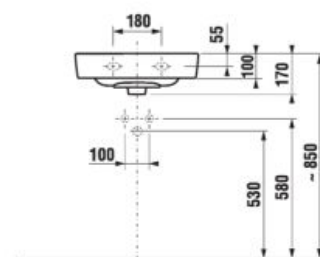

UMÝVADLÁ / SÉRIA LYRA PLUS /

UMÝVADLO LYRA PLUS 60 CM

Číslo výrobku	Popis výrobku	yyy: 104	Cena biela
H8103820001041	umývadlo 60 cm	x	55,81 €

Objednať zvlášť:	Cena
H8903490000001 inštalácia súprava pre umývadlá	2,08 €

SKRINKA POD UMÝVADLO LYRA PLUS VIVA 60 CM

Číslo výrobku	Popis výrobku	Farba biela/čelo pololesklý lak
H40J3844023001	skrinka s 2 zásuvkami pre umývadlo 60 cm H810382	185,99 €

UMÝVADIELKO LYRA PLUS 40 CM

Číslo výrobku	Popis výrobku	yyy: 104	Cena biela
H8153800001041	umývadličko 40 cm	x	43,34 €

Objednať zvlášť:	Cena
H8903490000001 inštalácia súprava pre umývadlá	2,08 €
H8942490000001 sifón, chrómovaná ABS, nastaviteľný od 175 do 270 mm, výška zápachovej uzávierky 75 mm, kapacita prietoku 45 l, s ozdobnými krúžkami (sifón možno použiť i bez ozdobných krúžkov).	17,19 €

SPECIAL line

SKRINKA POD UMÝVADIELKO LYRA PLUS VIVA 40 CM

Číslo výrobku	Popis výrobku	Farba biela/čelo pololesklý lak
H40J3802003001	skrinka s 1 dverami pre umývadličko 40 cm H815380	73,70 €