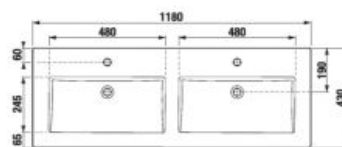

1+1 PACK
skrinka + umývadlo
- bezpečná doprava
- úsporný priestor pri doprave
- jednoduchá manipulácia

Nie je na odber samostatná skrinka ako náhradný diel.