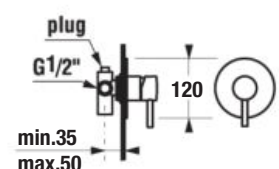

Odporúčame kombinovať sprchové sady, príslušenstvo a sifóny Mio alebo Cubito-N a Rio.