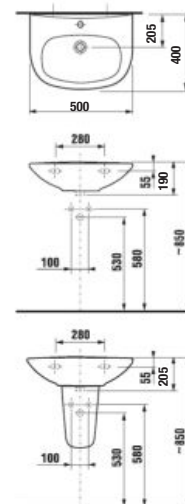

Číslo výrobku	Popis výrobku	yyy: 104 109		Cena biela
H810390000yyy1	umývadlo 50 cm	x	x	25,35 €
H8193910000001	kryt na sifón s inštalačnou súpravou (č. výr.: H8900130000001) použiteľný s umývadlami 50, 55, 60 cm			29,26 €

Objednať zvlášť:		Cena
H8903490000001	inštalačná súprava pre umývadlá	2,08 €
H8942490000001	sifón, chrómovaná ABS, nastaviteľný od 175 do 270 mm, výška zápachovej uzávierky 75 mm, kapacita prietoku 45 l, s ozdobnými krúžkami (sifón možno použiť i bez ozdobných krúžkov).	17,19 €