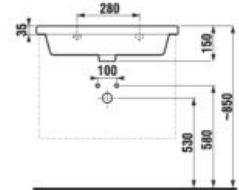

UMÝVADLÁ / SÉRIA MIO-N /

UMÝVADLO MIO-N 55 CM S

JIKA • perla

Číslo výrobku	Popis výrobku	yyy: 104	Cena biela
H812712xxx1041	umývadlo 55 cm	x	82,25 €
Objednať zvlášť:			Cena
H8903490000001	inštalčná súprava pre umývadlá		2,08 €
H8942460000001	miesto šetriaci sifón, rozstup rohových ventilov 200 mm, DN40		23,69 €
H3747300040001	umývadlový sifón 5/4" – 32 mm, chróm, mosadz		54,54 €
H3724200040101	rohový ventil 3/8" – 1/2" mm, chróm, 2 ks		36,95 €

SKRINKA POD UMÝVADLO MIO-N 55 CM S

biela/čelo lesklý lak

jaseň

Číslo výrobku	Popis výrobku	Farba	
		biela/čelo lesklý lak	jaseň
H40J7134015001	skrinka pod umývadlo 55x45 cm H812712, 2 zásuvky	289,43 €	
H40J7134013421	skrinka pod umývadlo 55x45 cm H812712, 2 zásuvky		272,99 €
Objednať zvlášť:			Cena
H4944021760001	nohy Cube k závesným umývadlovým skrinkám, chróm, 1 pár, 240 mm		19,09 €

Skrinky pod umývadlo kombinujte s miesto šetriacim sifónom Jika H8942460000001. POZOR, rozstup rohových ventilov v tomto prípade musí byť 200 mm.

UMÝVADLO MIO-N 60 CM S

JIKA • perla

Číslo výrobku	Popis výrobku	yyy: 104	Cena biela
H812713xxx1041	umývadlo 60 cm	x	85,54 €
Objednať zvlášť:			Cena
H8903490000001	inštalčná súprava pre umývadlá		2,08 €
H8942460000001	miesto šetriaci sifón, rozstup rohových ventilov 200 mm, DN40		23,69 €
H3747300040001	umývadlový sifón 5/4" – 32 mm, chróm, mosadz		54,54 €
H3724200040101	rohový ventil 3/8" – 1/2" mm, chróm, 2 ks		36,95 €

SKRINKA POD UMÝVADLO MIO-N 60 CM S

biela/čelo lesklý lak

jaseň

Číslo výrobku	Popis výrobku	Farba	
		biela/čelo lesklý lak	jaseň
H40J7144015001	skrinka pod umývadlo 60x45 cm H812713, 2 zásuvky	299,96 €	
H40J7144013421	skrinka pod umývadlo 60x45 cm H812713, 2 zásuvky		282,12 €
Objednať zvlášť:			Cena
H4944021760001	nohy Cube k závesným umývadlovým skrinkám, chróm, 1 pár, 240 mm		19,09 €