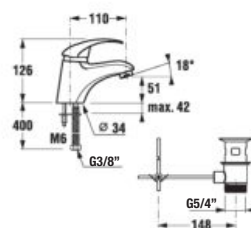

Číslo výrobku	Popis výrobku	Cena
H3112710040011	umývadlová stojančeková páková batéria s automatickou zátkou, chróm	58,57 €
H3112710040001	umývadlová stojančeková páková batéria bez automatickej zátky, chróm	50,63 €
Objednať zvlášť:		Cena
H3917100040001	umývadlový výpusť Click-Clack	19,90 €