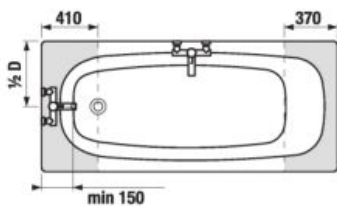

OCELOVÁ VAŇA TANZA PLUS A TANZA

Takto farebne označené plochy neodporúčame pre umiestnenie vaňového výtoku alebo výtoku vaňovej batérie.

Takto označené plochy sú vhodné pre umiestnenie vaňového výtoku alebo výtoku vaňovej batérie.

E = šírka okraja vane

TANZA plus - najkvalitnejšia ocelová vaňa Jika

Číslo výrobku	Popis výrobku	Objem	Cena
H2252010000001	Tanza plus 1 500 × 700 mm	165 l	174,87 €
H2251910000001	Tanza plus 1 600 × 700 mm	180 l	173,47 €
H2251810000001	Tanza plus 1 700 × 700 mm	195 l	173,41 €
H2252310000001	Tanza plus 1 600 × 750 mm	200 l	201,07 €
H2252210000001	Tanza plus 1 700 × 750 mm	210 l	200,94 €

TANZA

Číslo výrobku	Popis výrobku	Objem	Cena
H2252100000001	Tanza 1 400 × 700 mm	155 l	111,56 €
H2252000000001	Tanza 1 500 × 700 mm	165 l	111,56 €
H2251900000001	Tanza 1 600 × 700 mm	180 l	111,56 €
H2251800000001	Tanza 1 700 × 700 mm	195 l	111,56 €
H2252300000001	Tanza 1 600 × 750 mm	200 l	134,79 €
H2252200000001	Tanza 1 700 × 750 mm	210 l	134,79 €

K ocelovým vaniam Tanza/Tanza plus odporúčame použiť jednodielne alebo dvojdielne zásteny Cubito.

Obrázky a technické nákresy vaňových výpusťí nájdete na str. 191.

Objednať zvlášť:	Cena
H2940120000001 kovové nohy pre Alma, Tanza Plus, Tanza a Riga	17,01 €
H2948150040001 automatický vaňový výpusť vrátane vaňového sifónu 40/50 mm, dĺžka 550 mm, plastové telo prepadu SPECIAL line	30,54 €
H2948160040001 automatický vaňový výpusť vrátane vaňového sifónu 40/50 mm, dĺžka 550 mm, mosadzné telo prepadu	42,72 €
H2948170040001 automatický vaňový výpusť s napúšťaním vrátane vaňového sifónu 40/50 mm, dĺžka 550 mm, plastové telo prepadu SPECIAL line	83,01 €
H2948180040001 automatický vaňový výpusť s napúšťaním vrátane vaňového sifónu 40/50 mm, dĺžka 550 mm, mosadzné telo prepadu SPECIAL line	94,57 €