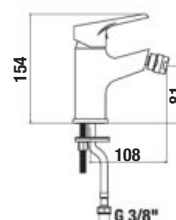

Dostupné v 3. štvrtroku 2020.

VODOVODNÉ BATÉRIE A SPRCHOVÉ PRÍSLUŠENSTVO /

NOVINKA

VAŇOVÁ BATÉRIA BEZ SPRCHOVEJ SADY CUBE

Dostupné v 3. štvrtroku 2020.

Číslo výrobku	Popis výrobku	Cena
H3211W70044001	vaňová nástenná páková batéria bez sprchovej sady, chróm	60,83 €
Objednať zvlášť:		Cena
H3651X00043621	sprchová sada (ručná sprcha Ø 130 mm, 4 funkcie, držiak sprchy, sprchová hadica 1,7 m)	68,05 €
H3651X00043631	sprchová sada (ručná sprcha 130×130 mm, 4 funkcie, držiak sprchy, sprchová hadica 1,7 m)	68,05 €
H3651X00044721	sprchová sada (ručná sprcha Ø 130 mm, 4 funkcie, sprchová tyč, mydelník chróm, sprchová hadica 1,7 m)	93,74 €
H3651X00044731	sprchová sada (ručná sprcha 130×130 mm, 4 funkcie, sprchová tyč, mydelník chróm, sprchová hadica 1,7 m)	93,74 €