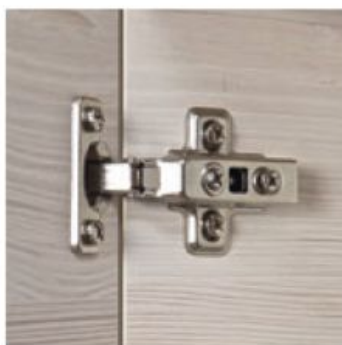

20 000 CYCLES
najkvalitnejšie dverové pánty testované na 20 000 cyklov