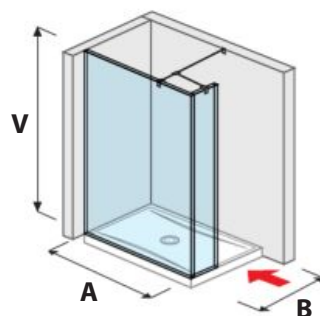

Číslo výrobku	Rozmery skiel (mm)			Rozmery vaničky (mm)		Rozmer vstupu (mm)
	X	Y	V	A	B	C
H268421	697	200	2 000	1 200/1300	800/900	503/603
H268422	797	200	2 000	1 400	800/900	603

SKLENENÁ STENA PURE VRÁTANE KRÁTKEHO SKLA 120, 130, 140 CM S