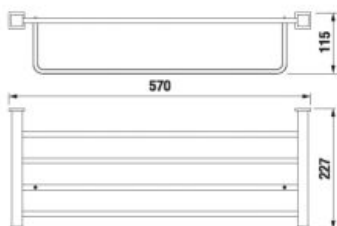

KÚPEĽŇOVÉ DOPLNKY /

DVOJITÁ ZÁVESNÁ TYČ NA UTERÁKY CUBITO S

Číslo výrobku	Popis výrobku	Cena
H3817330040001	dvojitá závesná tyč na uteráky, 55 cm, chróm	79,44 €

POLICA NA UTERÁKY CUBITO S

Číslo výrobku	Popis výrobku	Cena
H3817360040001	polica na uteráky so závesnou tyčou, 58,8cm, chróm	116,84 €