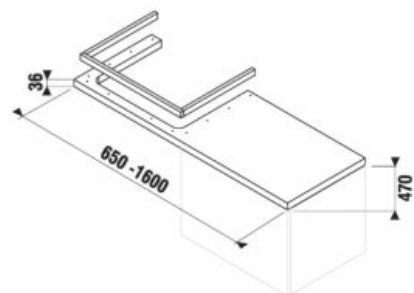

Benefity kúpeľňového nábytku

KÚPEĽŇOVÝ NÁBYTOK / SÉRIA CUBITO PURE /

DOSKA NA MIERU S VÝREZOM PRE UMÝVADLO CUBITO S

biela

Číslo výrobku	Popis výrobku	Farba dosky		
		biela	tmavá borovica	dub
H46J4230115001	atypická umývadlová doska 65-160 cm, pre umývadlo Cubito 45-75 cm, 1 výrez pre sifon vľavo/vpravo, bez podpier	150,99 €		
H46J4230114611	atypická umývadlová doska 65-160 cm, pre umývadlo Cubito 45-75 cm, 1 výrez pre sifon vľavo/vpravo, bez podpier		157,10 €	
H46J4230115191	atypická umývadlová doska 65-160 cm, pre umývadlo Cubito 45-75 cm, 1 výrez pre sifon vľavo/vpravo, bez podpier			150,99 €
H47J0040000001	podpera pod dosky na mieru, nastaviteľná, biela	65,63 €		
H4501331720001	podpera pod dosky na mieru, nastaviteľná, strieborná	50,01 €		