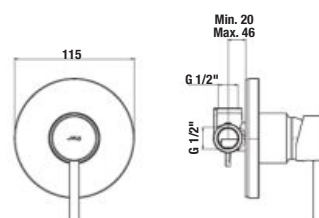

VODOVODNÉ BATÉRIE A SPRCHOVÉ PRÍSLUŠENSTVO /

NOVINKA

VAŇOVÁ BATÉRIA BEZ SPRCHOVEJ SADY MIO STYLE

Dostupné v 3. štvrtroku 2020.

Číslo výrobku	Popis výrobku	Cena
H3212F70044001	vaňová nástenná páková batéria bez sprchovej sady, chróm	60,83 €

Objednať zvlášť:	Cena
H3651X00043621 sprchová sada (ručná sprcha Ø 130 mm, 4 funkcie, držiak sprchy, sprchová hadica 1,7 m)	68,05 €
H3651X00043631 sprchová sada (ručná sprcha 130×130 mm, 4 funkcie, držiak sprchy, sprchová hadica 1,7 m)	68,05 €
H3651X00044721 sprchová sada (ručná sprcha Ø 130 mm, 4 funkcie, sprchová tyč, mydelník chróm, sprchová hadica 1,7 m)	93,74 €
H3651X00044731 sprchová sada (ručná sprcha 130×130 mm, 4 funkcie, sprchová tyč, mydelník chróm, sprchová hadica 1,7 m)	93,74 €

NOVINKA

SPRCHOVÁ BATÉRIA BEZ SPRCHOVEJ SADY MIO STYLE

Dostupné v 3. štvrtroku 2020.

Číslo výrobku	Popis výrobku	Cena
H3312F70044001	sprchová nástenná páková batéria bez sprchovej sady, chróm	85,32 €

Objednať zvlášť:	Cena
H3651X00043621 sprchová sada (ručná sprcha Ø 130 mm, 4 funkcie, držiak sprchy, sprchová hadica 1,7 m)	68,05 €
H3651X00043631 sprchová sada (ručná sprcha 130×130 mm, 4 funkcie, držiak sprchy, sprchová hadica 1,7 m)	68,05 €
H3651X00044721 sprchová sada (ručná sprcha Ø 130 mm, 4 funkcie, sprchová tyč, mydelník chróm, sprchová hadica 1,7 m)	93,74 €
H3651X00044731 sprchová sada (ručná sprcha 130×130 mm, 4 funkcie, sprchová tyč, mydelník chróm, sprchová hadica 1,7 m)	93,74 €

NOVINKA

VAŇOVÁ PODOMIETKOVÁ BATÉRIA BEZ SPRCHOVEJ SADY MIO STYLE

Dostupné v 3. štvrtroku 2020.

Číslo výrobku	Popis výrobku	Cena
H3212F60040001	vaňová - sprchová páková podomietková batéria s prepínačom, chróm	68,98 €