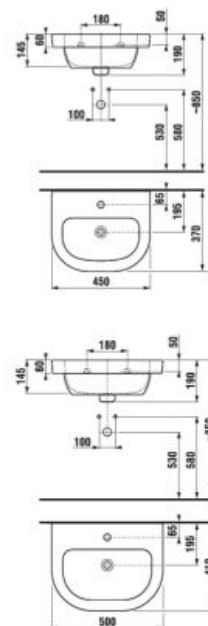

UMÝVADIELKO BABY

Číslo výrobku	Popis výrobku			Cena biela
H815614000yyy1	umývadielko 45 cm, s otvorom pre batériu, glazovaná spodná strana, s detským motívom	x	x	48,99 €
Číslo výrobku	Popis výrobku			Cena biela
H812611000yyy1	umývadlo 50 cm, glazovaná spodná strana, s detským motívom, vhodný kryt sifónu H819611, vhodný stĺp H819610, i do nábytku, s detským motívom	x	x	48,99 €
H8196110000001	kryt na sifón s inštalacnou sadou (č. výr.: H8900130000001) len pre umývadielko 50 cm			48,73 €

Objednať zvlášť:	Cena
H8903490000001 inštalacná súprava pre umývadlá	2,08 €
H3727100040101 Mio rohový ventil 3/8" – 1/2", chróm, 2 ks	35,18 €
H3747100040001 Mio umývadlový sifón, 5/4" – 32 mm, chróm, mosadz	40,61 €

Odporúčaná výška pre inštaláciu detského umývadla je 60 cm. Prispôbte výšku inštalovaného umývadla veku detí.

DETSKÝ KLOZET BABY

Číslo výrobku	Popis výrobku	Odpad	Cena
H8220370000001	detský klozet Baby so zvislým odpadom, ploché splachovanie, s inštalacnou sadou	x	47,30 €
H8220360000001	detský klozet Baby s vodorovným odpadom, ploché splachovanie, s inštalacnou sadou	x	47,30 €
Objednať zvlášť:	Cena biela	Cena farba	
H8970373000001 duroplastová WC doska Baby bez poklopu, plastové úchyty, biela	25,21 €		
H8970373230001 duroplastová WC doska Baby, zelená, bez poklopu, plastové úchyty		25,21 €	
H8970373240001 duroplastová WC doska Baby, ružová, bez poklopu, plastové úchyty		25,21 €	

K samostatne stojacim klozetom odporúčame tiež podomietkový systém Jika – BASIC TANK SYSTEM. Viac informácií na strane 135.

Premyslene tvarovaná WC doska Baby udrží okolie čisté, i keď si na ňu sadnú i nie príliš šikovné malé deti.

NÁDRŽKA PRE SAMOSTATNE STOJACE KLOZETY