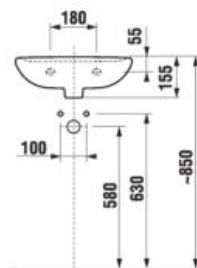

Číslo výrobku	Popis výrobku	yyy: 104	109	Cena biela
H815382000yyy1	umývadielko 45 cm	x	x	38,07 €