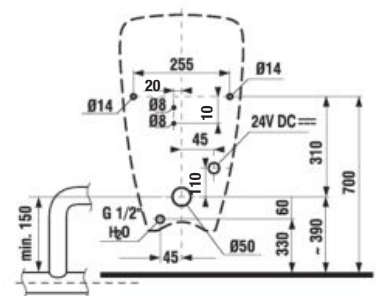

Upevnenie batériového boxu je na suchý zips v spodnej časti keramiky. **POZOR! INŠTALÁCIA URINÁLU LIVO si vyžaduje použitie skrutiek H892536 (dĺžka závitú 40 mm), súčasť balenia.**

1. 1 - vtoková armatúra s tesnením
2. 2 - elektromagnetický ventil
3. 3 - keramický urinál
4. 4 - elektronika s radarovým senzom na batériové napájanie
5. 5 - sifón
6. 6 - odpadové potrubie Ø 50 mm
7. 7 - prepojovacie hadičky
8. 8 - puzdro s napájacími batériami
9. 9 - rohový ventil pre prívod vody

ODPORÚČAME KOMBINOVAŤ S VHDNÝM MODULOM PRE URINÁLY

STRANA 131