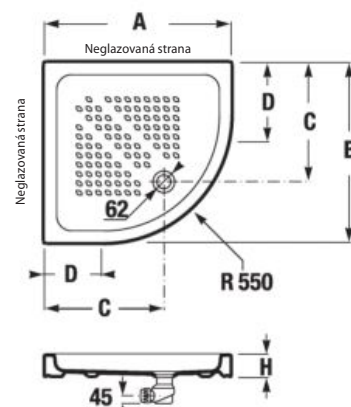

Číslo výrobku	Popis výrobku	Cena
A374775000	štvrtkruhovú sprchová vanička 790 × 790 mm, výška 100 mm	139,46 €
A374774000	štvrtkruhovú sprchová vanička 890 × 890 mm, výška 100 mm	163,50 €

Objednať zvlášť:	Cena
H2949830000001 sífón HL pre keramické sprchové vaničky, nerezová krytka, prietok 33 l/min	19,44 €
H8991030000001 dilatačná páska medzi vaničkou a stenou, 290 × 50 mm	7,21 €

Pre kompatibilitu s Jíka sprchovými kútmí je nutné vaničku inštalovať na obklad.

	A	B	C	D	H
A374775000	790	790	525	250	100
A374774000	890	890	625	350	100