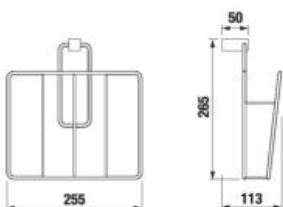

Číslo výrobku	Popis výrobku	Cena
H3857320040001	držiak časopisov, chróm	82,14 €