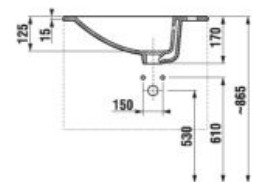

1+1 PACK
skrinka + umývadlo
- bezpečná doprava
- úsporný priestor pri doprave
- jednoduchá manipulácia