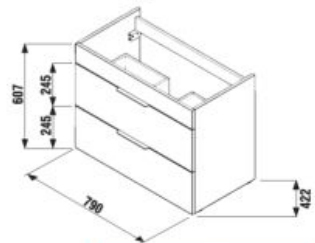

1+1 PACK
skrinka + umývadlo
- bezpečná doprava
- úsporný priestor pri doprave
- jednoduchá manipulácia