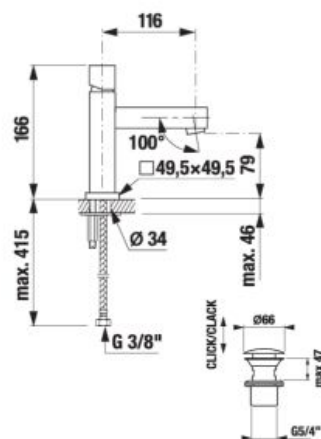

Číslo výrobku	Popis výrobku	Cena
H3114210040011	umývadlová stojančeková páková batéria so zátkou Click-Clack (súčasť balenia), chróm	122,68 €