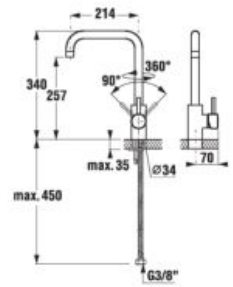

VODOVODNÉ BATÉRIE A SPRCHOVÉ PRÍSLUŠENSTVO /

DREZOVÁ STOJANČEKOVÁ BATÉRIA MIO S

Číslo výrobku	Popis výrobku	Cena
H3517110042001	drezová stojančeková páková batéria s otočným výtokovým ramienkom, chróm	121,28 €

DREZOVÁ BATÉRIA SO SPRCHOU MIO S

Číslo výrobku	Popis výrobku	Cena
H3517110043001	drezová stojančeková páková batéria s výsuvnou sprchou a otočným výtokovým ramienkom, chróm	200,16 €

UMÝVADLOVÝ/VAŇOVÝ VÝTOK 1/2" MIO S

Číslo výrobku	Popis výrobku	Cena
H3717100040201	umývadlový/vaňový výtok 1/2", chróm	53,62 €

RUČNÉ SPRCHY MIO S

5 funkcií

Číslo výrobku	Popis výrobku	Cena
H3617100040211	ručná sprcha 5 funkcií: normálna, masážna, masážna + normálna, perlivá, perlivá + normálna	28,60 €

1 funkcia

Číslo výrobku	Popis výrobku	Cena
H3617100040201	ručná sprcha 1 funkcia, 100 mm, chróm	22,43 €

CLEAN TOUCH

Funkcia pre jednoduché čistenie dýz sprchy; mäkké gumičky pri ľahkom dotyku zaručujú jednoduché olamovanie vodného kameňa.

ANTI TWIST

Všetky sprchové hadice sú vybavené systémom proti prekrúteniu, ktorý je ukrytý v kónuse sprchovej hadice.