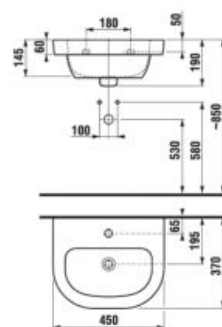

Číslo výrobku	Popis výrobku	yyy: 104	109	134	139	Cena biela
H815614000yyy1	umývadielko 45 cm	x	x	x	x	48,99 €