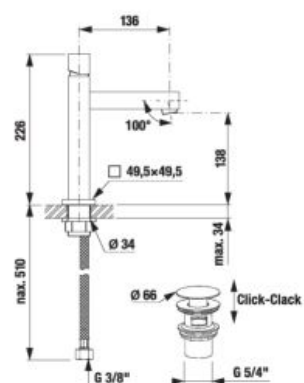

Číslo výrobku	Popis výrobku	Cena
H3114280040021	umývadlová stojančeková páková batéria pre umývadlové misy so zátkou Click-Clack (súčasť balenia), chróm	166,22 €