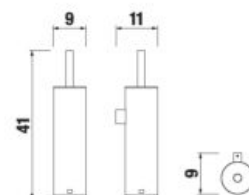

Číslo výrobku	Popis výrobku	Cena
H3843D10040001	WC súprava vrátane kefy, nástenná, chróm	83,64 €

DRÔTENÝ DRŽIAK 30 CM **GENERIC** S

Číslo výrobku	Popis výrobku	Cena
H3853D30042001	drôtený držiak 30 cm, chróm	40,30 €