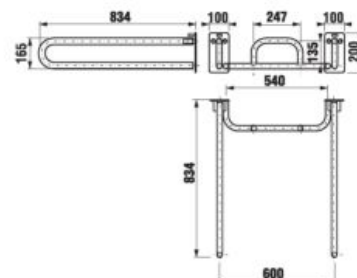

SPRCHOVÁ SEDAČKA

Číslo výrobku	Popis výrobku	Cena
H3897180030001	sprchová sedačka, závesná, sklopná, konštrukcia nerez, sedadlo plast (nosnosť max. 120 kg)	228,59 €

SKLOPNÁ ZOSTAVA

Číslo výrobku	Popis výrobku	Cena
H3897100000001	sklopná zostava pre závesný klozet, nerez	430,93 €