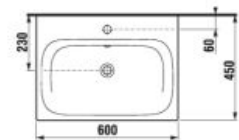

UMÝVADLÁ / SÉRIA MIO-N /

UMÝVADLO MIO-N 55 CM S

JIKA • perla

Číslo výrobku	Popis výrobku	yyy: 104	Cena biela
H812712xxx1041	umývadlo 55 cm	x	82,25 €
Objednať zvlášť:			Cena
H8903490000001	inštalčná súprava pre umývadlá		2,08 €
H8942460000001	miesto šetriaci sifón, rozstup rohových ventilov 200 mm, DN40		23,69 €
H3747300040001	umývadlový sifón 5/4" – 32 mm, chróm, mosadz		54,54 €
H3724200040101	rohový ventil 3/8" – 1/2" mm, chróm, 2 ks		36,95 €

SKRINKA POD UMÝVADLO MIO-N 55 CM S

biela/čelo lesklý lak

jaseň

Číslo výrobku	Popis výrobku	Farba	
		biela/čelo lesklý lak	jaseň
H40J7134015001	skrinka pod umývadlo 55x45 cm H812712, 2 zásuvky	289,43 €	
H40J7134013421	skrinka pod umývadlo 55x45 cm H812712, 2 zásuvky		272,99 €
Objednať zvlášť:			Cena
H4944021760001	nohy Cube k závesným umývadlovým skrinkám, chróm, 1 pár, 240 mm		19,09 €

Skrinky pod umývadlo kombinujte s miesto šetriacim sifónom Jika H8942460000001. POZOR, rozstup rohových ventilov v tomto prípade musí byť 200 mm.

UMÝVADLO MIO-N 60 CM S

JIKA • perla

Číslo výrobku	Popis výrobku	yyy: 104	Cena biela
H812713xxx1041	umývadlo 60 cm	x	85,54 €
Objednať zvlášť:			Cena
H8903490000001	inštalčná súprava pre umývadlá		2,08 €
H8942460000001	miesto šetriaci sifón, rozstup rohových ventilov 200 mm, DN40		23,69 €
H3747300040001	umývadlový sifón 5/4" – 32 mm, chróm, mosadz		54,54 €
H3724200040101	rohový ventil 3/8" – 1/2" mm, chróm, 2 ks		36,95 €

SKRINKA POD UMÝVADLO MIO-N 60 CM S

biela/čelo lesklý lak

jaseň

Číslo výrobku	Popis výrobku	Farba	
		biela/čelo lesklý lak	jaseň
H40J7144015001	skrinka pod umývadlo 60x45 cm H812713, 2 zásuvky	299,96 €	
H40J7144013421	skrinka pod umývadlo 60x45 cm H812713, 2 zásuvky		282,12 €
Objednať zvlášť:			Cena
H4944021760001	nohy Cube k závesným umývadlovým skrinkám, chróm, 1 pár, 240 mm		19,09 €