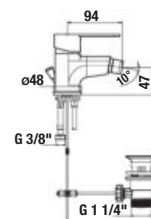

VODOVODNÉ BATÉRIE A SPRCHOVÉ PRÍSLUŠENSTVO /

Lyra Smart

Výhody

- keramické kartuše, Ø 35 mm
- perlátory sú vyrobené zo špeciálneho materiálu proti usadzovaniu vodného kameňa
- prepínače majú klapku proti spätnému nasatiu znečistenej vody
- široký sortiment sprchového príslušenstva

perlátor Neoperl skrytý – prietok 5 l/min

u umývadlových a drezových batérií možnosť voľby perlátora s rôznym prietokom

NOVINKA

UMÝVADLOVÁ BATÉRI LYRA SMART

Dostupné v 3. štvrtroku 2020.

Číslo výrobku	Popis výrobku	Cena
H3111Z10041101	umývadlová stojančeková páková batéria bez výpuste, prietok 5 l/min, chróm	48,57 €
H3111Z10041111	umývadlová stojančeková páková batéria s kovovou výpusťou, prietok 5 l/min, chróm	56,74 €
Objednať zvlášť:		Cena
H3727100040101	rohový ventil Mio 3/8"–1/2", chróm, 2 ks	35,18 €
H3747100040001	umývadlový sifón, 5/4"–32 mm, chróm, mosadz	40,61 €
H3917100040001	umývadlový výpusť Click-Clack	19,90 €

NOVINKA

UMÝVADLOVÁ NÁSTENNÁ BATÉRIA LYRA SMART

Dostupné v 3. štvrtroku 2020.

Číslo výrobku	Popis výrobku	Cena
H3111Z70042201	umývadlová nástenná páková batéria s ramienkom 150 mm, chróm	44,49 €
H3111Z70042301	umývadlová nástenná páková batéria s ramienkom 210 mm, chróm	59,19 €
H3111Z70042401	umývadlová nástenná páková batéria s ramienkom 300 mm, chróm	59,19 €
Objednať zvlášť:		Cena
H3747100040001	umývadlový sifón, 5/4"–32 mm, chróm, mosadz	40,61 €
H3917100040001	umývadlový výpusť Click-Clack	19,90 €

NOVINKA

BIDETOVÁ BATÉRIA LYRA SMART

Dostupné v 3. štvrtroku 2020.

Číslo výrobku	Popis výrobku	Cena
H3411Z10041171	bidetová stojančeková batéria s plastovou výpusťou, chróm	56,74 €