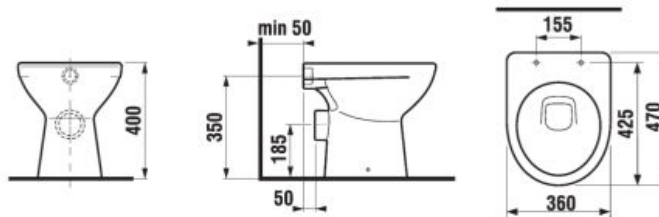

Číslo výrobku	Popis výrobku	Odpad	Cena
H8213860000001	samostatne stojaci klozet, hlboké splachovanie, vodorovný odpad	x	47,40 €

Objednať zvlášť:

Popis výrobku	Cena
H8933843000631 duroplastová WC doska s poklopom pre závesné klozety, príchytky z nerez	26,75 €
H8933853000001 duroplastová WC doska s poklopom pre závesné klozety, so spomalovacím mechanizmom SLOWCLOSE, plastové príchytky	52,43 €
H8933870000001 termoplastová WC doska s poklopom pre závesné klozety, plastové príchytky	18,57 €

SAMOSTATNE STOJACI KLOZET S VODOROVNÝM ODPADOM LYRA PLUS