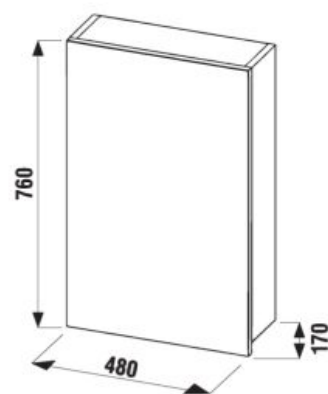

ZRKADLÁ A OSVETLENIE /

ZRKADLO CUBE NA DOSKE 100, 120 × 75 CM

Číslo výrobku	Popis výrobku	Farba korpusu biela
H4555560393041	zrkadlo na doske 100 × 75 cm	67,01 €
H4555570393041	zrkadlo na doske 120 × 75 cm	75,93 €

ZRKADLÁ DEEP BY JIKA 50, 60 × 76 CM

Číslo výrobku	Popis výrobku	Cena biela
H4541654345001	zrkadlo 50 cm na doske	85,18 €
H4541674345001	zrkadlo 60 cm na doske	87,97 €

ZRKADLOVÉ SKRINKY DEEP BY JIKA 50, 60 × 76 CM

Číslo výrobku	Popis výrobku	Farba		
		biela	jaseň	zlatý dub
H4541614345001	zrkadlová skrinka lavo/pravá, 50 cm, dvere	157,43 €		
H4541614343401	zrkadlová skrinka lavo/pravá, 50 cm, dvere		173,51 €	
H4541614343411	zrkadlová skrinka lavo/pravá, 50 cm, dvere			183,44 €
H4541634345001	zrkadlová skrinka lavo/pravá, 60 cm, dvere	164,11 €		
H4541634343401	zrkadlová skrinka lavo/pravá, 60 cm, dvere		182,53 €	
H4541634343411	zrkadlová skrinka lavo/pravá, 60 cm, dvere			194,00 €