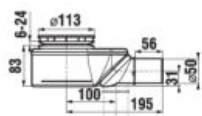

Objednať zvlášť:	Cena
H2942300000001 sífón HL pre sprchové vaničky Ø 90 mm, s nerezovým krytom Ø 113 mm, prietok 54 l/min, vrátane montážneho príslušenstva	36,64 €
H8991030000001 dilatačná páska medzi vaničkou a stenou, 290 × 50 mm	7,21 €