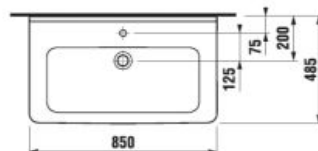

UMÝVADLÁ / SÉRIA CUBITO PURE /

UMÝVADLO CUBITO 85 CM S

Číslo výrobku	Popis výrobku	yyy: 104	Cena biela
H810426xxx1041	umývadlo 85 cm*	x	250,57 €
H8199510000281	kryt na sifón s inštalačnou súpravou (č. výr.: H8900150000001)		85,64 €

*súčasťou balenia je vyrovnávacia hmota

Objednať zvlášť:	Cena
H8903490000001 inštalačná súprava pre umývadlá	2,08 €
H3747300040001 umývadlový sifón 5/4" – 32 mm, chróm, mosadz	54,54 €
H3724200040101 rohový ventil 3/8" – 1/2" mm, chróm, 2 ks	36,95 €

SKRINKA POD UMÝVADLO CUBITO 85 CM S

Číslo výrobku	Popis výrobku	Farba		
		biela/čelo lesklý lak	tmavá borovica	dub
H40J4263015001	skrinka pod umývadlo 85 cm H810426, 1 zásuvka	297,25 €		
H40J4263014611	skrinka pod umývadlo 85 cm H810426, 1 zásuvka		270,93 €	
H40J4263015191	skrinka pod umývadlo 85 cm H810426, 1 zásuvka			270,93 €

Číslo výrobku	Popis výrobku	Farba		
		biela/čelo lesklý lak	tmavá borovica	dub
H40J4264025001	skrinka pod umývadlo 85 cm H810426, 2 zásuvky	430,30 €		
H40J4264024611	skrinka pod umývadlo 85 cm H810426, 2 zásuvky		333,63 €	
H40J4264025191	skrinka pod umývadlo 85 cm H810426, 2 zásuvky			357,59 €

Objednať zvlášť:	Cena
H4944010390001 nohy k závesným umývadlovým skrinkám, chróm, (1 pár)	10,84 €

Skřinky pod umývadlo kombinujte s miesto šetriacim sifónom Jika H8942460000001. POZOR, rozstup rohových ventilov v tomto prípade musí byť 200 mm.

Příplatok za povrchovú úpravu Jika perla je 39,11 €.

Číslo výrobku xxx = číslo farby (000 biela, 100 Jika perla).