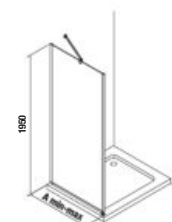

Číslo výrobku	Rozmerové možnosti (mm)	
	A min	A max
H2974210026681	785	795
H2974220026681	885	895
H2974230026681	985	995

Možno kombinovať s jednokrídlovými bezrámovými dverami.

SPRCHOVÉ STENY, KÚTY, DVERE A VANIČKY /