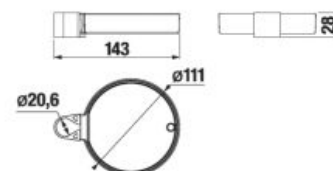

MYDELNIČKA PRE SPRCHOVÚ TYČ CUBITO-N S

Číslo výrobku	Popis výrobku	Cena
H3641X00048111	mydelnička pre sprchovú tyč H3641X00043101, chróm	12,43 €