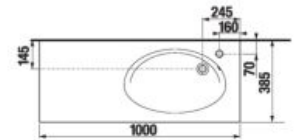

UMÝVADLÁ / SÉRIA TIGO /

UMÝVADLO TIGO 100 CM S

Číslo výrobku	Popis výrobku	106	Cena biela
H8122190001061	asymetrické umývadlo 100 cm* (umývadlo na pravej strane)	x	173,68 €

*súčasťou balenia je vyrovnávací hmot

Objednať zvlášť:	Cena
H3812150040001 čelný držiak uteráka pre umývadlo 100 cm, nerez	83,53 €
H3812140040001 bočný držiak uteráka pre umývadlá, ľavoprávy, nerez	46,31 €

Nemožno súčasne umiestniť čelný a bočný držiak.