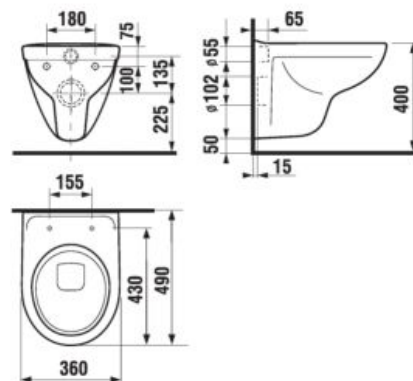

Pozor na výšku pripojenia.

ODPORÚČAME
KOMBINOVAŤ S

STRANA 131

ZÁVESNÝ KLOZET SKRÁTENÝ LYRA PLUS

Číslo výrobku	Popis výrobku	Cena
H8233820000001	závesný klozet Lyra plus Compact, hlboké splachovanie, dĺžka iba 49 cm!!!	88,99 €
Objednať zvlášť:		
H8903840000631	duroplastová doska s poklopom, rýchchlúpanie kovové úchyty	48,98 €
H8903850000631	duroplastová doska s poklopom, rýchchlúpanie, SLOWCLOSE, kovové úchyty	57,59 €
H8933843000631	duroplastová WC doska s poklopom pre závesné klozety Lyra plus, príchytky z nerez	26,75 €
H8933870000001	termoplastová WC doska s poklopom pre závesné klozety, plastové príchytky	18,57 €
H8929920000001	Laufen vyrovnávací páska	10,73 €
H8926950000001	Laufen vyrovnávací sada	13,80 €
H8946140000001	Laufen vyrovnávací hmota	7,48 €