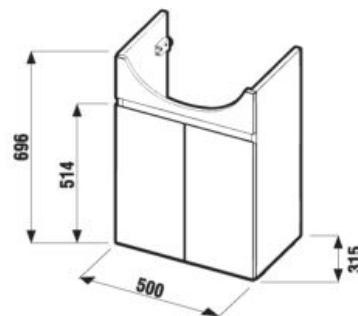

V kúpeľni sa využije každé miestečko pre maličkosti dennej hygieny. Ideálne sú zásuvky rôznej veľkosti, aké ponúkajú niektoré podumývadlové skrinky Lyra.