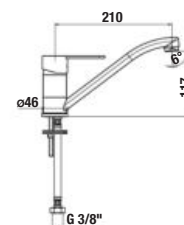

VODOVODNÉ BATÉRIE A SPRCHOVÉ PRÍSLUŠENSTVO /

NOVINKA

VAŇOVÁ BATÉRIA BEZ SPRCHOVEJ SÚPRAVY LYRA SMART

Dostupné v 3. štvrtroku 2020.

Číslo výrobku	Popis výrobku	Cena
H3211Z70044001	vaňová páková batéria bez sprchovej súpravy, chróm	64,91 €

Objednať zvlášť:	Cena	
H3651R00043611	sprchová súprava (ručná sprcha Ø 100 mm, 3 funkcie, držiak ručnej sprchy, sprchová hadica 1,7 m, kovová)	36,66 €
H3651R00043731	sprchová súprava (ručná sprcha Ø 100 mm, 3 funkcie, sprchová tyč, sprchová hadica 1,7 m kovová)	53,08 €

NOVINKA

SPRCHOVÁ BATÉRIA BEZ SPRCHOVEJ SÚPRAVY LYRA SMART

Dostupné v 3. štvrtroku 2020.

Číslo výrobku	Popis výrobku	Cena
H3311Z70044001	sprchová páková batéria bez sprchovej súpravy, chróm	64,91 €

Objednať zvlášť:	Cena	
H3651R00043611	sprchová súprava (ručná sprcha Ø 100 mm, 3 funkcie, držiak ručnej sprchy, sprchová hadica 1,7 m, kovová)	36,66 €
H3651R00043731	sprchová súprava (ručná sprcha Ø 100 mm, 3 funkcie, sprchová tyč, sprchová hadica 1,7 m kovová)	53,08 €

NOVINKA

VAŇOVÁ PODOMIETKOVÁ BATÉRIA LYRA SMART

Dostupné v 3. štvrtroku 2020.

Číslo výrobku	Popis výrobku	Cena
H3211Z60040001	vaňová - sprchová páková podomietková batéria s prepínačom, chróm	56,74 €

Objednať zvlášť:	Cena	
H3651R00043611	sprchová súprava (ručná sprcha Ø 100 mm, 3 funkcie, držiak ručnej sprchy, sprchová hadica 1,7 m, kovová)	36,66 €
H3651R00043731	sprchová súprava (ručná sprcha Ø 100 mm, 3 funkcie, sprchová tyč, sprchová hadica 1,7 m kovová)	53,08 €

NOVINKA

SPRCHOVÁ PODOMÍTKOVÁ BATERIE LYRA SMART

Dostupné v 3. štvrtroku 2020.

Číslo výrobku	Popis výrobku	Cena
H3311Z60040001	sprchová páková podomietková batéria, chróm	73,07 €