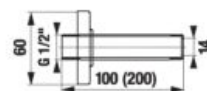

VODOVODNÉ BATÉRIE A SPRCHOVÉ PRÍSLUŠENSTVO /

SPRCHOVÉ SADY CUBITO-N S

Číslo výrobku	Popis výrobku	Cena
H3651X00043621	sprchová sada (ručná sprcha Ø 130 mm, 4 funkcie, držiak sprchy, sprchová hadica 1,7 m)	68,05 €
H3651X00043631	sprchová sada (ručná sprcha 130×130 mm, 4 funkcie, držiak sprchy, sprchová hadica 1,7 m)	68,05 €
H3651X00044721	sprchová sada (ručná sprcha Ø 130 mm, 4 funkcie, sprchová tyč, Mydlovnička chróm, sprchová hadica 1,7 m)	93,74 €
H3651X00044731	sprchová sada (ručná sprcha 130×130 mm, 4 funkcie, sprchová tyč, mydlovnička chróm, sprchová hadica 1,7 m)	93,74 €

SPRCHOVÉ RAMENO CUBITO-N S

Číslo výrobku	Popis výrobku	Cena
H3661X00040051	sprchové rameno, nástenné, 400 mm	55,19 €
H3661X00040061	sprchové rameno, nástenné, 500 mm	85,20 €
H3661X00040011	sprchové rameno, stropné, 100 mm	33,83 €
H3661X00040021	sprchové rameno, stropné, 200 mm	42,33 €

H3661X00040011

H3661X00040021

HLAVOVÁ SPRCHA CUBITO-N S

Číslo výrobku	Popis výrobku	Cena
H3671X10042301	hlavová sprcha Ø 300 mm, nerez	157,92 €
H3671X10041301	hlavová sprcha 300×300 mm, nerez	170,84 €

RUČNÁ SPRCHA CUBITO-N S

Číslo výrobku	Popis výrobku	Cena
H3611X20044711	ručná sprcha Ø 130 mm, 4 funkcie	33,81 €
H3611X30044711	ručná sprcha 130×130 mm, 4 funkcie	33,81 €