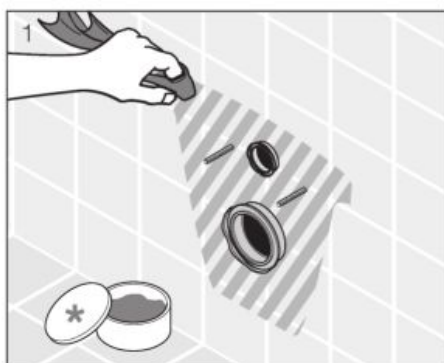

Inštalujte pomocou vyrovnávacej hmoty H894614000001:

* Tekuté mydlo