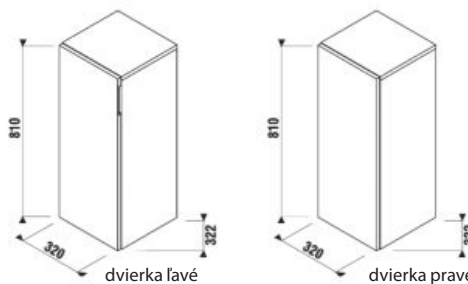

Číslo výrobku	Popis výrobku	Farba		
		biela/čelo lesklý lak	tmavá borovica	dub
H43J4211105001	stredná skrinka, 1 dvierka ľavé, 2 sklenené poličky	222,65 €		
H43J4211104611	stredná skrinka, 1 dvierka ľavé, 2 sklenené poličky		196,31 €	
H43J4211105191	stredná skrinka, 1 dvierka ľavé, 2 sklenené poličky			196,31 €
H43J4211205001	stredná skrinka, 1 dvierka pravé, 2 sklenené poličky	222,65 €		
H43J4211204611	stredná skrinka, 1 dvierka pravé, 2 sklenené poličky		196,31 €	
H43J4211205191	stredná skrinka, 1 dvierka pravé, 2 sklenené poličky			196,31 €

Kúpeľňový nábytok Cubito kombinujte so zrkadlami Clear v sekcii Zrkadlá a osvetlenie.

Hrúbka sklenenej police je 6mm.

Benefity kúpeľňového nábytku