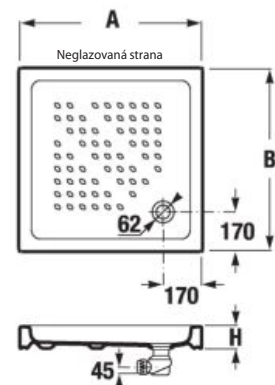

Číslo výrobku	Popis výrobku	Cena
A374772000	štvorcová sprchová vanička 790 × 790 mm, výška 100 mm	134,88 €
A374771000	štvorcová sprchová vanička 890 × 890 mm, výška 100 mm	165,64 €

Objednať zvlášť:	Cena
H2949830000001 sífón HL pre keramické sprchové vaničky, nerezová krytka, prietok 33 l/min	19,44 €
H8991030000001 dilatačná páska medzi vaničkou a stenou, 290 × 50 mm	7,21 €

Pre kompatibilitu s Jíka sprchovými kútmí je nutné vaničku inštalovať na obklad.

	A	B	H
A374772000	790	790	100
A374771000	890	890	100