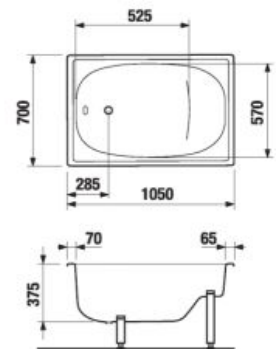

Oceľovú vaňu Riga nie je možné kombinovať so zástenami Cubito.

Obrázky a technické nákresy vaňových výpustí nájdete na str. 191.