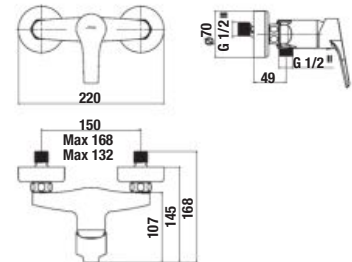

VODOVODNÉ BATÉRIE A SPRCHOVÉ PRÍSLUŠENSTVO /

NOVINKA

VAŇOVÁ BATÉRIA BEZ SPRCHOVEJ SADY CUBE

Dostupné v 3. štvrtroku 2020.

Číslo výrobku	Popis výrobku	Cena
H3211W70044001	vaňová nástenná páková batéria bez sprchovej sady, chróm	60,83 €
Objednať zvlášť:		Cena
H3651X00043621	sprchová sada (ručná sprcha Ø 130 mm, 4 funkcie, držiak sprchy, sprchová hadica 1,7 m)	68,05 €
H3651X00043631	sprchová sada (ručná sprcha 130×130 mm, 4 funkcie, držiak sprchy, sprchová hadica 1,7 m)	68,05 €
H3651X00044721	sprchová sada (ručná sprcha Ø 130 mm, 4 funkcie, sprchová tyč, mydelník chróm, sprchová hadica 1,7 m)	93,74 €
H3651X00044731	sprchová sada (ručná sprcha 130×130 mm, 4 funkcie, sprchová tyč, mydelník chróm, sprchová hadica 1,7 m)	93,74 €

NOVINKA

SPRCHOVÁ BATÉRIA BEZ SPRCHOVEJ SADY CUBE

Dostupné v 3. štvrtroku 2020.

Číslo výrobku	Popis výrobku	Cena
H3311W70044001	sprchová nástenná páková batéria bez sprchovej sady, chróm	77,15 €
Objednať zvlášť:		Cena
H3651X00043621	sprchová sada (ručná sprcha Ø 130 mm, 4 funkcie, držiak sprchy, sprchová hadica 1,7 m)	68,05 €
H3651X00043631	sprchová sada (ručná sprcha 130×130 mm, 4 funkcie, držiak sprchy, sprchová hadica 1,7 m)	68,05 €
H3651X00044721	sprchová sada (ručná sprcha Ø 130 mm, 4 funkcie, sprchová tyč, mydelník chróm, sprchová hadica 1,7 m)	93,74 €
H3651X00044731	sprchová sada (ručná sprcha 130×130 mm, 4 funkcie, sprchová tyč, mydelník chróm, sprchová hadica 1,7 m)	93,74 €

NOVINKA

VAŇOVÁ PODOMIETKOVÁ BATÉRIA BEZ SPRCHOVEJ SADY CUBE

Dostupné v 3. štvrtroku 2020.