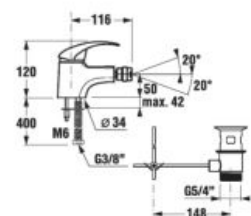

LEKÁRSKA PÁKA LYRA

Číslo výrobku	Popis výrobku	Cena
H3912700040001	lekárska páka, chróm	10,71 €

BIDETOVÁ BATÉRIA LYRA

Číslo výrobku	Popis výrobku	Cena
H3412710040011	bidetová stojančeková páková batéria s automatickou zátkou, chróm	58,53 €