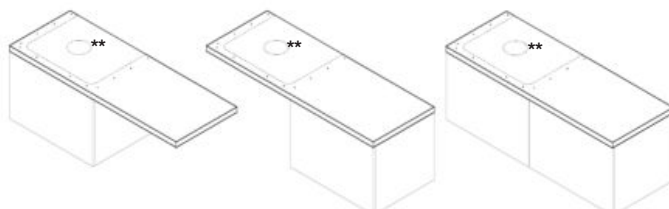

UMÝVADLOVÁ MISA CUBITO PURE OBDĹŽNIKOVÁ S

JIKA•perla

Číslo výrobku	Popis výrobku	Cena biela
H818423xxx1121	umývadlová misa obdĺžniková, 500×350×160	146,93 €
Objednať zvlášť:		Cena
H3747100040001	umývadlový sifón Mio 5/4" – 32 mm, chróm, mosadz	40,61 €
H3747300040001	umývadlový sifón 5/4" – 32 mm, chróm, mosadz	54,54 €
H8981840000001	Laufen umývadlový výpusť, prietokový	66,00 €
H3724200040101	rohový ventil 3/8"–1/2", chróm, 2 ks	36,95 €

Pre umývadlové misy bez prepadu používajte iba prietokové umývadlové výpusty.

Odporúčame kombinovať s dreзовou batériou Cubito-N alebo umývadlovou batériou pre umývadlové misy Mio-N. Vhodné na inštaláciu na umývadlovú dosku. Umývadlovú dosku nájdete na str. 75. Šablóna pre výrez je súčasťou balenia.

** kruhový výrez pre sifón umývadla podľa šablóny

** kruhový výrez pre sifón umývadla podľa šablóny