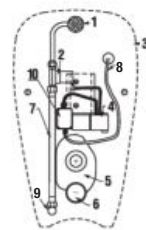

1. 1 - vtoková armatúra s tesnením
2. 2 - elektromagnetický ventil
3. 3 - keramický pisoár
4. 4 - elektronika s radarovým senzorom na napájanie 230V
5. 5 - sifón
6. 6 - odpadové potrubie Ø 50 mm
7. 7 - prepojovacie hadičky
8. 8 - prívodný kábel 230V
9. 9 - rohový ventil pre prívod vody
10. 10 - napájací zdroj 230V AC