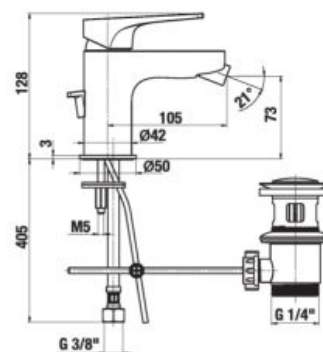

Číslo výrobku	Popis výrobku	Cena
H3411X10041111	bidetová stojančeková páková batéria s automatickou zátkou	104,25 €
Objednať zvlášť:		Cena
H3727100040101	rohový ventil 3/8"–1/2", chróm, 2 ks	35,18 €