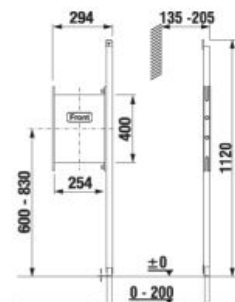

PODOMIETKOVÉ MODULY / DOPLNKY /

PNEUMATICKÝ SET

Dĺžka hadičky 2,35 m.

Číslo výrobku	Popis výrobku	Cena
H8956430000001	pneumatický set pre podomietkové moduly	92,41 €
H895651/H895652		

SYSTEM HANDICAP

Číslo výrobku	Popis výrobku	Cena
H8936420000001	SYSTEM HANDICAP pre upevnenie operných madiel, určené na montáž na rámy Modul	91,98 €

Pri inštalácii WC system Handicap je nutné modul priskrutkovať z jednej strany k nosnému rámu podomietkového modulu (pre WC, umývadlo alebo bidet) a z druhej do kovovej konštrukcie sadrokartónu.

pravoľavý variant použiteľný pre podomietkové moduly pre závesné wc, bidety a umývadlá

NÁDRŽKA PRE SAMOSTATNE STOJACE WC

Číslo výrobku	Popis výrobku	Cena
H8937100000001	plastová nádržka pre samostatne stojace klozety, bočný prívod vody 3/8", Dual Flush, 3/6 l, vrátane kolena	35,95 €
H8937110000001	plastová nádržka pre samostatne stojace klozety, bočný prívod vody 3/8", s detským motívom lucného konika, Dual Flush, 3/6 l, vrátane kolena	35,95 €

Podomietkové moduly Jika sú kompatibilné so všetkými samostatne stojacími resp. závesnými klozetami Jika. Závesné skrutky majú normovaný rozstup. V každom balení modulu Jika nájdete podrobný montážny návod. Súčasťou každého balenia je taktiež montážna sada pre inštaláciu.