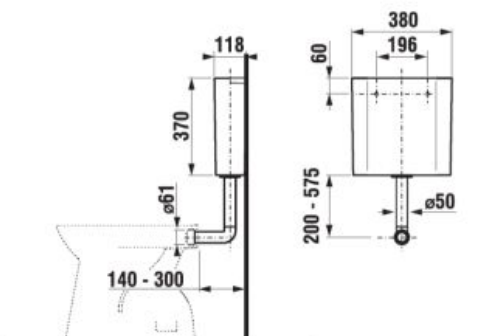

Číslo výrobku	Popis výrobku	Cena
H8937100000001	plastová nádržka pre samostatne stojace klozety, bočný prívod vody 3/8", Dual Flush 3/6 l, vrátane kolena	35,95 €
H8937110000001	plastová nádržka pre samostatne stojace klozety, bočný prívod vody 3/8", s detským motívom lúčneho koníka, Dual Flush 3/6 l, vrátane kolena	35,95 €