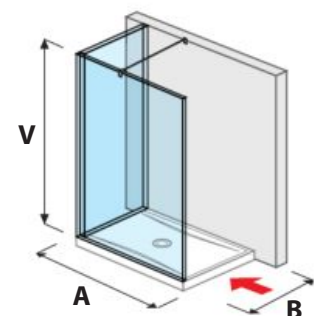

Číslo výrobku	Popis výrobku	Cena
H2694210026681	„L“ sklenená stena 1 200×800 mm, pre sprchovú vaničku 1 200×800 mm, vrátane bočného profilu, profilu pre spojenie dvoch skiel a vzpery, s úpravou JIKA Perla GLASS	979,00 €
H2694220026681	„L“ sklenená stena 1 200×900 mm pre sprchovú vaničku 1 200×900 mm, vrátane bočného profilu, profilu pre spojenie dvoch skiel a vzpery, s úpravou JIKA Perla GLASS	1 047,59 €
H2694230026681	„L“ sklenená stena 1 300×800 mm pre sprchovú vaničku 1 300×800 mm, vrátane bočného profilu, profilu pre spojenie dvoch skiel a vzpery, s úpravou JIKA Perla GLASS	1 110,75 €
H2694240026681	„L“ sklenená stena 1 300×900 mm pre sprchovú vaničku 1 300×900 mm, vrátane bočného profilu, profilu pre spojenie dvoch skiel a vzpery, s úpravou JIKA Perla GLASS	1 125,44 €
H2694250026681	„L“ sklenená stena 1 400×800 mm pre sprchovú vaničku 1 400×800 mm, vrátane bočného profilu, profilu pre spojenie dvoch skiel a vzpery, s úpravou JIKA Perla GLASS	1 110,75 €
H2694260026681	„L“ sklenená stena 1 400×900 mm pre sprchovú vaničku 1 400×900 mm, vrátane bočného profilu, profilu pre spojenie dvoch skiel a vzpery, s úpravou JIKA Perla GLASS	1 223,37 €

Číslo výrobku	Rozmery skiel (mm)			Rozmery vaničky (mm)	
	X	Y	V	A	B
H269421	1 194	784	2 000	1 200	800
H269422	1 194	884	2 000	1 200	900
H269423	1 294	784	2 000	1 300	800
H269424	1 294	884	2 000	1 300	900
H269425	1 394	784	2 000	1 400	800
H269426	1 394	884	2 000	1 400	900