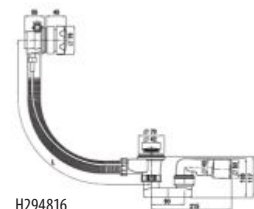

VANE A VAŇOVÉ ZÁSTENY /

VAŇOVÉ VÝPUSTE

Číslo výrobku	Popis výrobku	Cena
H2948150040001 SPECIAL line	automatický vaňový výpusť vrátane vaňového sifónu 40/50 mm, dĺžka 550 mm, plastové telo prepadu	30,54 €
H2948160040001 SPECIAL line	automatický vaňový výpusť vrátane vaňového sifónu 40/50 mm, dĺžka 550 mm, mosadzné telo prepadu	42,72 €
H2948170040001 SPECIAL line	automatický vaňový výpusť s napúšťaním vrátane vaňového sifónu 40/50 mm, dĺžka 550 mm, plastové telo prepadu	83,01 €
H2948180040001 SPECIAL line	automatický vaňový výpusť s napúšťaním vrátane vaňového sifónu 40/50 mm, dĺžka 550 mm, mosadzné telo prepadu	94,57 €

H294815

DOPLNKY VANÍ

Číslo výrobku	Popis výrobku	Cena
H2941020040001	náhradné držadlá – 2 ks (chróm) pre vany Praga, Alma	65,59 €
H2940000000001	nohy kovové nastaviteľné – 2 ks Riga mini	17,01 €
H2940120000001	nohy kovové nastaviteľné – 2 ks Alma, Tanza Plus, Tanza a Riga	17,01 €
H2940130000001	nohy kovové nastaviteľné – 2 ks Praga	15,70 €
H2948150040001 SPECIAL line	automatický vaňový výpusť vrátane vaňového sifónu 40/50 mm, dĺžka 550 mm, plastové telo prepadu	30,54 €
H2948170040001 SPECIAL line	automatický vaňový výpusť s napúšťaním vrátane vaňového sifónu 40/50 mm, dĺžka 550 mm, plastové telo prepadu	83,01 €

Pre všetky druhy vaňových nôh (pre plastové i železné) platí, že ich nosnosť zodpovedá objemu vane plus 200 kg. Pričom európska norma EN 14516 pre nohy k vaniam nariaďuje iba nosnosť zodpovedajúcu objemu vane plus 100 kg.

VÝŠKA OCELOVÝCH VANÍ S NOŽIČKAMI

Výška oceľových vaní Jika s nožičkami

Vaňa	Výška nožičiek		Výška vane
	min	max	
PRAGA	180	195	590–605
ALMA	170	185	560–575
RIGA	170	185	RIGA 2–4 545–560 RIGA 5–7 560–575
RIGA 105	155	175	530–550
TANZA	170	185	555–570