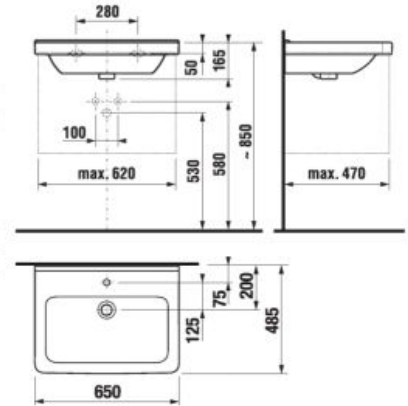

Číslo výrobku	Popis výrobku	yyy: 104 109		Cena biela
H8104240001041	umývadlo 65 cm	x		97,16 €
H8104240001091	umývadlo 65 cm		x	97,16 €
H8199510000281	kryt na sifón s inštalačnou súpravou (č. výr.: H8900150000001)			85,64 €

Objednať zvlášť:	Cena
H8903490000001 inštalačná súprava pre umývadlá	2,08 €
H3747300040001 umývadlový sifón 5/4" – 32 mm, chróm, mosadz	54,54 €
H3724200040101 rohový ventil 3/8" – 1/2" mm, chróm, 2 ks	36,95 €