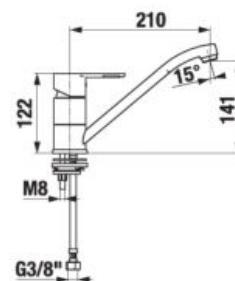

VODOVODNÉ BATÉRIE A SPRCHOVÉ PRÍSLUŠENSTVO /

SPRCHOVÁ BATÉRIA SO SPRCHOVOU SADOU MIO-N S

Číslo výrobku	Popis výrobku	Cena
H3311V70041311	sprchová nástenná páková batéria so sprchovou sadou (ručná sprcha $\varnothing$ 130 mm, 4 funkcie, sprchová hadica 1,7 m)	170,78 €

DREZOVÁ STOJANČEKOVÁ BATÉRIA MIO-N S

Číslo výrobku	Popis výrobku	Cena
H3511V10042301	drezová stojančeková páková batéria so spodným výtokovým ramienkom, chróm	87,06 €