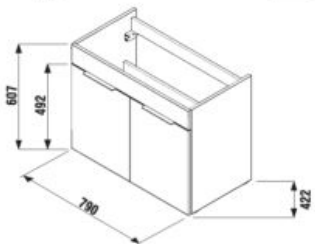

1+1 PACK
skrinka + umývadlo
- bezpečná doprava
- úsporný priestor pri doprave
- jednoduchá manipulácia