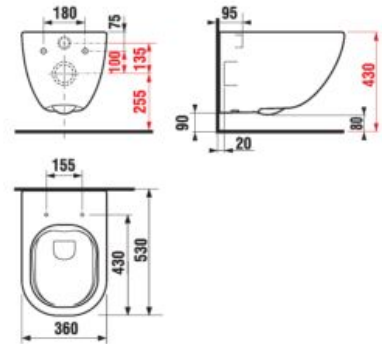

Pozor na výšku pripojenia.

ODPORÚČAME
KOMBINOVAŤ S

STRANA 131