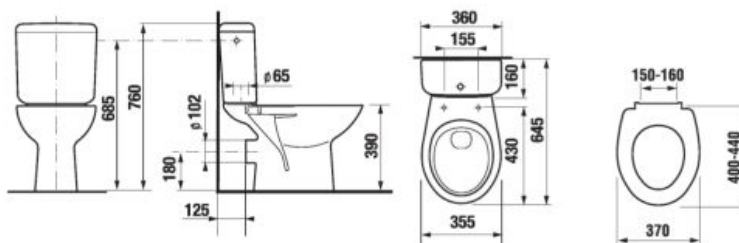

Číslo výrobku	Popis výrobku	Napúšťanie 	Splach. mech. súčasťou 	Odpad 	Inštalácia súprava súčasťou 	Cena
H8253960002413	kombiklozet	x	x	x	x	95,72 €
Objednať zvlášť:						Cena
H8932740000001	duroplastová WC doska s poklopom ZETA, plastové príchytky, dĺžkovo nastaviteľné					22,46 €
H8932710000001	termoplastová WC doska s poklopom ZETA, plastové príchytky, dĺžkovo nastaviteľné na 400-440mm					14,34 €
H8932710000637	termoplastová WC doska ZETA, ocelové príchytky (POZOR: obmedzená dĺžková nastaviteľnosť 407-425 mm)					14,34 €
H8929990000001	inštalácia súprava pre klozet					0,87 €
H8933703000001	duroplastová WC doska s poklopom, plastové príchytky					34,03 €