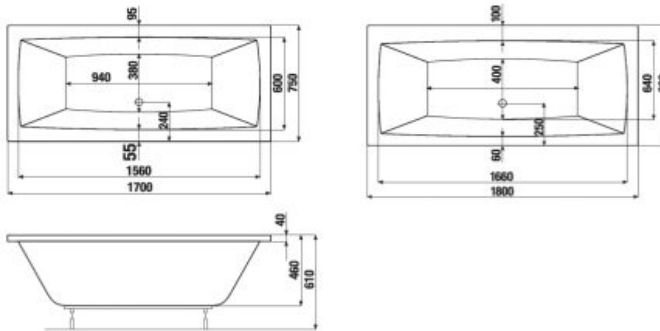

Číslo výrobku	Popis výrobku	Objem	Cena biela
H2254200000001	vaňa Cubito 1 800 × 800 mm, odpad uprostred, vrátane nôh	235 l	394,99 €
H2264200000001	vaňa Cubito 1 700 × 750 mm, odpad uprostred, vrátane nôh	190 l	339,03 €

Objednať zvlášť:			Cena
H2948150040001	automatický vaňový výpusť vrátane vaňového sifónu 40/50 mm, dĺžka 550 mm, plastové telo prepadu		30,54 €
SPECIAL line			
H2948160040001	automatický vaňový výpusť vrátane vaňového sifónu 40/50 mm, dĺžka 550 mm, mosadzné telo prepadu		42,72 €
SPECIAL line			
H2948170040001	automatický vaňový výpusť s napúšťaním vrátane vaňového sifónu 40/50 mm, dĺžka 550 mm, plastové telo prepadu		83,01 €
SPECIAL line			
H2948180040001	automatický vaňový výpusť s napúšťaním vrátane vaňového sifónu 40/50 mm, dĺžka 550 mm, mosadzné telo prepadu		94,57 €
SPECIAL line			

Obrázky a technické nákresy vaňových výpusťí nájdete na str. 191.

AKRYLÁTOVÁ VAŇA CUBITO S