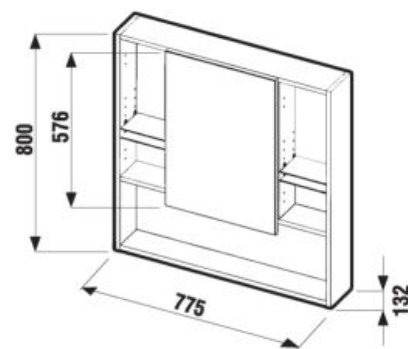

ZRKADLÁ A OSVETLENIE /

ZRKADLOVÁ SKRINKA LYRA 60 × 80 CM

Číslo výrobku	Popis výrobku	Farba korpusu biela
H4532410383041	zrkadlová skrinka 60 × 80 cm	196,14 €

ZRKADLOVÁ SKRINKA LYRA 77,5 × 80 CM

Číslo výrobku	Popis výrobku	Farba korpusu biela
H4532510383041	zrkadlová skrinka 77,5 × 80 cm	177,82 €