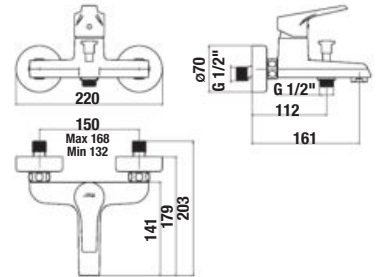

Dostupné v 3. štvrtroku 2020.

VODOVODNÉ BATÉRIE A SPRCHOVÉ PRÍSLUŠENSTVO /

NOVINKA

VAŇOVÁ BATÉRIA BEZ SPRCHOVEJ SADY CUBE

Dostupné v 3. štvrtroku 2020.

Číslo výrobku	Popis výrobku	Cena
H3211W70044001	vaňová nástenná páková batéria bez sprchovej sady, chróm	60,83 €
Objednať zvlášť:		Cena
H3651X00043621	sprchová sada (ručná sprcha Ø 130 mm, 4 funkcie, držiak sprchy, sprchová hadica 1,7 m)	68,05 €
H3651X00043631	sprchová sada (ručná sprcha 130×130 mm, 4 funkcie, držiak sprchy, sprchová hadica 1,7 m)	68,05 €
H3651X00044721	sprchová sada (ručná sprcha Ø 130 mm, 4 funkcie, sprchová tyč, mydelník chróm, sprchová hadica 1,7 m)	93,74 €
H3651X00044731	sprchová sada (ručná sprcha 130×130 mm, 4 funkcie, sprchová tyč, mydelník chróm, sprchová hadica 1,7 m)	93,74 €