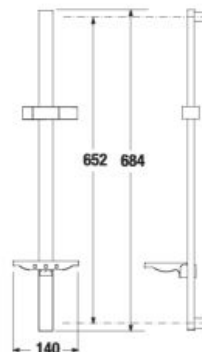

SPRCHOVÁ TYČ CUBITO S

Číslo výrobku	Popis výrobku	Cena
H3644200040001	sprchová tyč s posuvným držiakom ručnej sprchy a plastovou mydlovníčkou, 680 mm, chróm	48,31 €