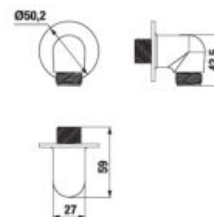

Číslo výrobku	Popis výrobku	Cena
H3631R00041501 <small>SPECIAL line</small>	pripojenie sprchovej hadice 1/2"	18,52 €

SPRCHOVÁ HADICA RIO

Číslo výrobku	Popis výrobku	Cena
H3621R00042701 <small>SPECIAL line</small>	sprchová hadica, 1,7 m, nerez	10,32 €