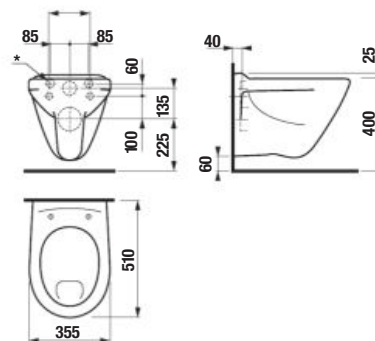

**ODPORÚČAME
KOMBINOVAŤ S**

STRANA 131

Bezbariérová kúpeľňa Deep by Jika má okrem tvarovaného umývadla, sklápacieho zrkadla a madiel Universum v ponuke kombiklozet s vodorovným alebo zvislým odpadom, a tiež závesný klozet s predĺženou dĺžkou na 70 cm a garantovanou nosnosťou 400 kg. Madlá Universum majú záruku 30 rokov. Ponúkame k nim Systém Handicap, teda podomietkový modul pre závesné madlá.