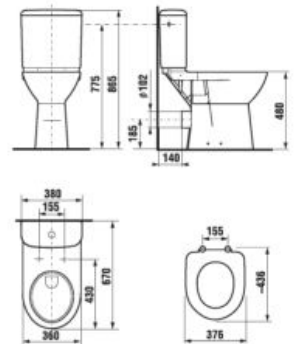

Objednať zvlášť:						Cena biela
H8932813000631	duroplastová WC doska s poklopom Deep by Jika, oceľové príchytky					37,15 €
H8932823000001	duroplastová WC doska bez poklopu, plastové príchytky					20,57 €
H8932823000631	duroplastová WC doska bez poklopu, oceľové úchyty					22,78 €
H8932843000001	duroplastová WC doska s poklopom Deep by Jika, so spomalovacím mechanizmom SLOWCLOSE					83,47 €