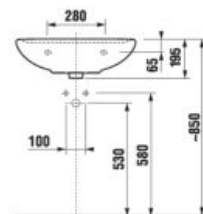

UMÝVADLÁ / SÉRIA LYRA PLUS /

UMÝVADLO LYRA PLUS 60 CM

MAGIC FIX

Číslo výrobku	Popis výrobku	yyy: 104	109	Cena biela
H814383000yyy1	umývadlo 60 cm	x	x	41,00 €
H8193910000001	kryt na sifón s inštaláčnou súpravou (č. výr.: H8900130000001) použiteľný len s umývadlami 50, 55, 60, 65 cm			29,26 €

Objednať zvlášť:	Cena
H8903490000001 inštaláčna súprava pre umývadlá	2,08 €
H8942490000001 sifón, chrómovaná ABS, nastaviteľný od 175 do 270 mm, výška zápachovej uzávierky 75 mm, kapacita prietoku 45 l, s ozdobnými krúžkami (sifón možno použiť i bez ozdobných krúžkov).	17,19 €

UMÝVADLO DO NÁBYTKU LYRA PLUS 60 CM

Číslo výrobku	Popis výrobku	yyy: 104	109	Cena biela
H813383000yyy1	umývadlo 60 cm	x	x	58,55 €

Objednať zvlášť:	Cena
H8903490000001 inštaláčna súprava pre umývadlá	2,08 €

SKRINKA POD UMÝVADLO LYRA PLUS 60 CM

Číslo výrobku	Popis výrobku	Farba dverí biely lak/ farba korpusu biela
H4531210383001	skrinka s 2 dverkami od umývadlo 60 cm	110,84 €

Číslo výrobku	Popis výrobku	Farba dverí biely lak/ farba korpusu biela
H4531220383001	skrinka s 2 dverkami a 1 zásuvkou pod umývadlo 60 cm	158,44 €