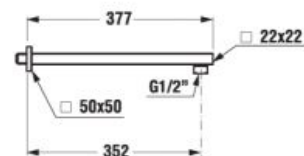

HLAVOVÁ SPRCHA CUBITO

Číslo výrobku	Popis výrobku	Cena
H3674200040001	hlavová sprcha, chróm	51,55 €
H3674200040421	hlavová sprcha, chróm	71,24 €
H3664200040001	sprchové rameno, chróm	62,66 €

Clean touch