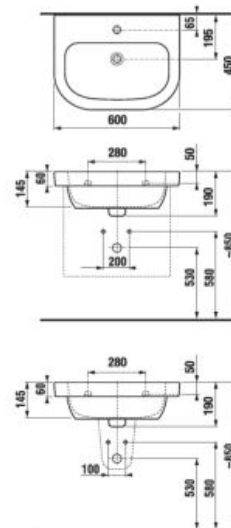

Číslo výrobku	Popis výrobku	yyy: 104 109		Cena biela
H812613000yyy1	umývadlo 60 cm	x	x	52,46 €
H8196110000001	kryt na sifón s inštalačnou súpravou (č. vyr.: H8900130000001)			48,73 €

Objednať zvlášť:		Cena
H8903490000001	inštalačná súprava pre umývadlá	2,08 €
H3727100040101	rohový ventil 3/8"–1/2", chróm, 2 ks	35,18 €
H3747100040001	umývadlový sifón 5/4" – 32 mm, chróm, mosadz	40,61 €
H8942490000001	sifón, chrómovaná ABS, nastaviteľný od 175 do 270mm, výška zápachovej uzávierky 75mm, kapacita prietoku 45l, s ozdobnými krúžkami (sifón možno použiť i bez ozdobných krúžkov).	17,19 €