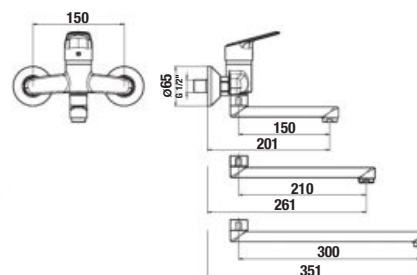

NOVINKA

UMÝVADLOVÁ NÁSTENNÁ BATÉRIA TALAS TRENDY

Dostupné v 3. štvrtroku 2020.

Číslo výrobku	Popis výrobku	Cena
H3112E70042201 SPECIAL line	umývadlová nástenná páková batéria s ramienkom 150 mm, chróm	36,33 €
H3112E70042301 SPECIAL line	umývadlová nástenná páková batéria s ramienkom 210 mm, chróm	44,49 €
H3112E70042401 SPECIAL line	umývadlová nástenná páková batéria s ramienkom 300 mm, chróm	48,57 €

Objednať zvlášť:	Cena
H3747100040001	rohový ventil Mio 3/8"–1/2", chróm, 2 ks 40,61 €
H3917100040001	umývadlový výpusť Click-Clack 19,90 €