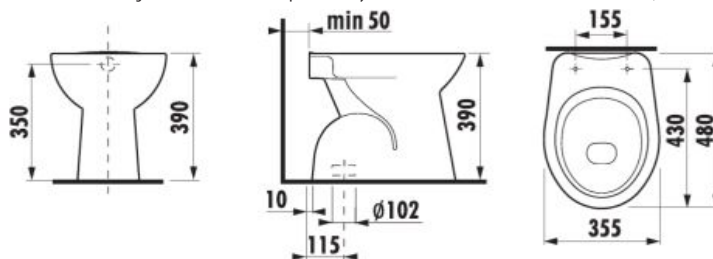

Objednať zvlášť:	Cena
H8929990000001 inštalčná sada pre klozet	0,87 €
H8932710000001 termoplastová doska s poklopom Zeta, plastové úchyty príchytky, dĺžkovo nastaviteľné na 400-440mm	14,34 €
H8932710000637 termoplastová doska s poklopom Zeta, ocelové úchyty (POZOR: obmedzená dĺžková nastaviteľnosť 407-425 mm)	14,34 €
H8977010000001 gumová vložka - tesnenie prívodu vody	1,05 €