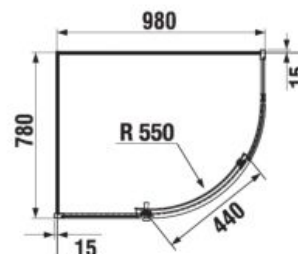

JIKA•perla
GLASS

ľavopravý variant