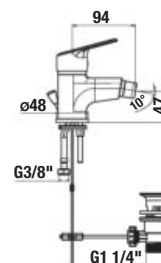

VODOVODNÉ BATÉRIE A SPRCHOVÉ PRÍSLUŠENSTVO /

Talas Trendy

Výhody

- keramické kartuše, Ø 35 mm
- kombinovateľné so širokým sortimentom sprchového príslušenstva Rio

perlátor Neoperl skrytý – prietok 5 l/min

u umývadlových a drezových batérií možnosť voľby perlátora s rôznym prietokom

NOVINKA

UMÝVADLOVÁ BATÉRIA TALAS TRENDY

Dostupné v 3. štvrtroku 2020.

Číslo výrobku	Popis výrobku	Cena
H3112E10041101 SPECIAL line	umývadlová stojančeková páková batéria bez výpuste, prietok 5 l/min, chróm	33,32 €
H3112E10041171 SPECIAL line	umývadlová stojančeková páková batéria s plastovou výpusťou, prietok 5 l/min, chróm	48,57 €
H3112E10041111 SPECIAL line	umývadlová stojančeková páková batéria s kovovou výpusťou, prietok 5 l/min, chróm	52,66 €

Objednať zvlášť:	Cena
H3727100040101	rohový ventil Mio 3/8"–1/2", chróm, 2 ks 35,18 €
H3747100040001	umývadlový sifón Mio 5/4"–32 mm, chróm, mosadz 40,61 €
H3917100040001	umývadlový výpusť Click-Clack 19,90 €

NOVINKA

UMÝVADLOVÁ NÁSTENNÁ BATÉRIA TALAS TRENDY

Dostupné v 3. štvrtroku 2020.

Číslo výrobku	Popis výrobku	Cena
H3112E70042201 SPECIAL line	umývadlová nástenná páková batéria s ramienkom 150 mm, chróm	36,33 €
H3112E70042301 SPECIAL line	umývadlová nástenná páková batéria s ramienkom 210 mm, chróm	44,49 €
H3112E70042401 SPECIAL line	umývadlová nástenná páková batéria s ramienkom 300 mm, chróm	48,57 €

Objednať zvlášť:	Cena
H3747100040001	rohový ventil Mio 3/8"–1/2", chróm, 2 ks 40,61 €
H3917100040001	umývadlový výpusť Click-Clack 19,90 €

NOVINKA

BIDETOVÁ BATÉRIA TALAS TRENDY

Dostupné v 3. štvrtroku 2020.

Číslo výrobku	Popis výrobku	Cena
H3412E10041171 SPECIAL line	bidetová stojančeková páková batéria s plastovou výpusťou, chróm	48,57 €