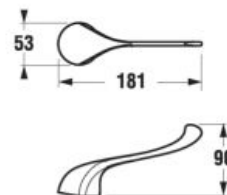

Číslo výrobku	Popis výrobku	Cena
H3912700040001	lekárska páka, chróm	10,71 €