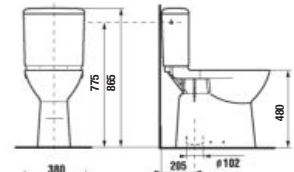

Náhradné diely:						Cena biela
Číslo výrobku	Popis výrobku	Napúšťanie				
H8913530000001	napúšťací ventil	x				11,62 €
H8913540000001	napúšťací ventil		x			12,63 €
H8913630000001	tlačidlo D2D					2,68 €
H8913620000001	vypúšťací ventil D2D					8,62 €
H8276120000001	WC nádržka		x			71,42 €
H8276130000001	WC nádržka			x		71,42 €
H8917530000001	inštalácia súprava pre stojace klozety a bidety so skrytým upevnením					3,69 €