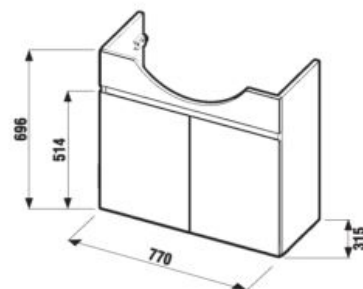

Číslo výrobku	Popis výrobku	Farba dverí biely lak/ Farba korpusu biela
H4531510383001	skrinka s 2 dvierkami pod umývadlo 80 cm	130,53 €