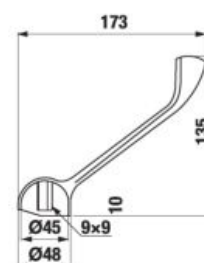

Číslo výrobku	Popis výrobku	Cena
H3901J00040051 SPECIAL line	lekárska páka, chróm	7,74 €