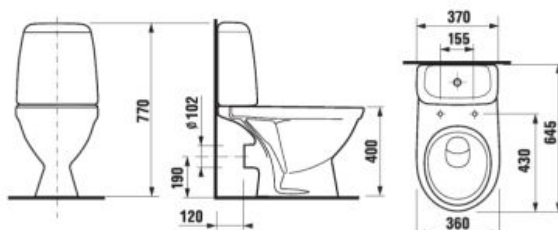

KOMBIKLOZET BALTIC

Číslo výrobku	Popis výrobku	Napúšťanie	Splach. mech. súčasťou	Odpad	Cena biela
H8242860002421	kombiklozet Baltic	x	x	x	164,54 €

Objednať zvlášť:	Popis výrobku	Cena
H8932813000631	duroplastová WC doska s poklopom Baltic	37,15 €
H8932740000001	duroplastová WC doska s poklopom Zeta, plastové príchytky	22,46 €
H8932710000001	termoplastová WC doska s poklopom Zeta	14,34 €
H8929990000001	inštalácia súprava pre klozet	0,87 €