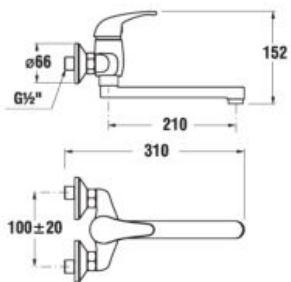

VODOVODNÉ BATÉRIE A SPRCHOVÉ PRÍSLUŠENSTVO /

UMÝVADLOVÁ NÁSTENNÁ BATÉRIA DINO

Číslo výrobku	Popis výrobku	Cena
H3517270043101 SPECIAL line	umývadlová nástenná páková batéria s ramienkom 210 mm, rozstup 100 mm, chróm	51,71 €

Objednať zvlášť:	Cena
H3917100040001 umývadlový výpust Click-Clack	19,90 €

Náhradné diely:	Cena
H3512700042001 výtokové ramienko 150 mm, chróm	13,67 €
H3952700042101 výtokové ramienko 210 mm, chróm	9,81 €
H3952700042201 výtokové ramienko 300 mm, chróm	12,66 €

UMÝVADLOVÁ BATÉRIA LEN NA STUDENÚ VODU DINO

Číslo výrobku	Popis výrobku	Cena
H3157200040001 SPECIAL line	umývadlová stojančeková páková batéria len na studenú vodu, chróm	25,07 €

Objednať zvlášť:	Cena
H3917100040001 umývadlový výpust Click-Clack	19,90 €

VAŇOVÁ BATÉRIA BEZ SPRCHOVEJ SÚPRAVY DINO

Číslo výrobku	Popis výrobku	Cena
H3217270043001 SPECIAL line	vaňová páková batéria bez sprchovej súpravy, rozstup 100 mm, chróm	48,53 €

SPRCHOVÁ BATÉRIA BEZ SPRCHOVEJ SÚPRAVY DINO

Číslo výrobku	Popis výrobku	Cena
H3317270043001 SPECIAL line	sprchová páková batéria bez sprchovej súpravy, rozstup 100 mm, chróm	44,06 €

Odporúčame kombinovať so sprchovým príslušenstvom Rio.