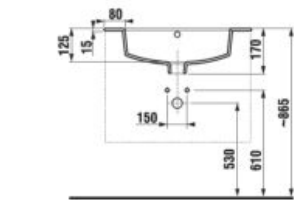

1+1 PACK
skrinka + umývadlo
- bezpečná doprava
- úsporný priestor pri doprave
- jednoduchá manipulácia