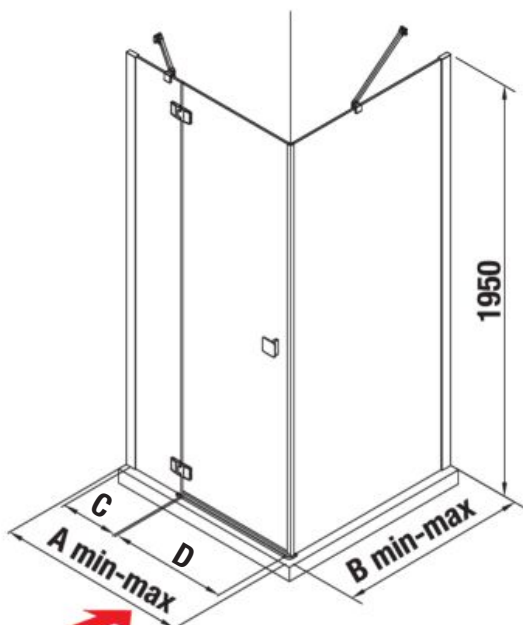

UPOZORNENIE – KOMBINÁCIA SPRCHOVÝCH DVERÍ A PEVNEJ STENY:

Vždy je nutné skontrolovať rozmer vaničky, na ktorý má byť sprchovací kút inštalovaný. Kóty A/B definujú vonkajšiu hranu nástenného profilu. Dbajte na dodržanie definovaných ROZMEROVÝCH MOŽNOSTÍ sprchovacieho kúta.

Sprchové dvere ľavé