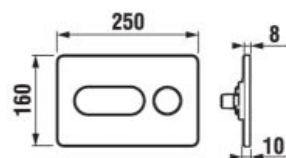

Možnosť jednoduchovej výmeny krúžkov na tlačidlo podľa vašich predstáv.

Riešenie úspory vody – nech sa splachuje akokoľvek, šetrí sa stále:

- Dual Flush – malé či veľké spláchnutie podľa potreby.