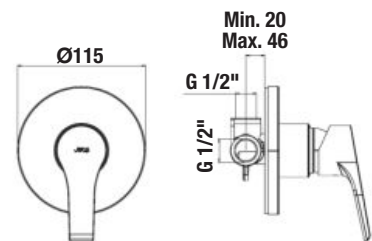

VODOVODNÉ BATÉRIE A SPRCHOVÉ PRÍSLUŠENSTVO /

NOVINKA

VAŇOVÁ BATÉRIA BEZ SPRCHOVEJ SADY CUBE

Dostupné v 3. štvrtroku 2020.

Číslo výrobku	Popis výrobku	Cena
H3211W70044001	vaňová nástenná páková batéria bez sprchovej sady, chróm	60,83 €
Objednať zvlášť:		Cena
H3651X00043621	sprchová sada (ručná sprcha Ø 130 mm, 4 funkcie, držiak sprchy, sprchová hadica 1,7 m)	68,05 €
H3651X00043631	sprchová sada (ručná sprcha 130×130 mm, 4 funkcie, držiak sprchy, sprchová hadica 1,7 m)	68,05 €
H3651X00044721	sprchová sada (ručná sprcha Ø 130 mm, 4 funkcie, sprchová tyč, mydelník chróm, sprchová hadica 1,7 m)	93,74 €
H3651X00044731	sprchová sada (ručná sprcha 130×130 mm, 4 funkcie, sprchová tyč, mydelník chróm, sprchová hadica 1,7 m)	93,74 €

NOVINKA

SPRCHOVÁ BATÉRIA BEZ SPRCHOVEJ SADY CUBE

Dostupné v 3. štvrtroku 2020.

Číslo výrobku	Popis výrobku	Cena
H3311W70044001	sprchová nástenná páková batéria bez sprchovej sady, chróm	77,15 €
Objednať zvlášť:		Cena
H3651X00043621	sprchová sada (ručná sprcha Ø 130 mm, 4 funkcie, držiak sprchy, sprchová hadica 1,7 m)	68,05 €
H3651X00043631	sprchová sada (ručná sprcha 130×130 mm, 4 funkcie, držiak sprchy, sprchová hadica 1,7 m)	68,05 €
H3651X00044721	sprchová sada (ručná sprcha Ø 130 mm, 4 funkcie, sprchová tyč, mydelník chróm, sprchová hadica 1,7 m)	93,74 €
H3651X00044731	sprchová sada (ručná sprcha 130×130 mm, 4 funkcie, sprchová tyč, mydelník chróm, sprchová hadica 1,7 m)	93,74 €

NOVINKA

VAŇOVÁ PODOMIETKOVÁ BATÉRIA BEZ SPRCHOVEJ SADY CUBE

Dostupné v 3. štvrtroku 2020.