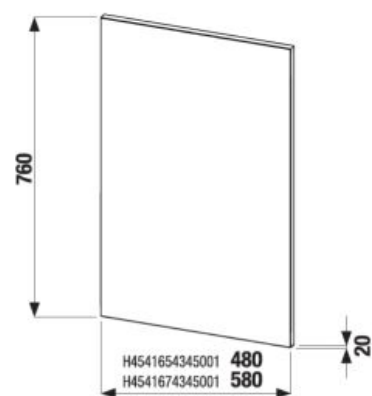

Číslo výrobku	Popis výrobku	Cena biela
H4541654345001	zrkadlo 50 cm na doske	85,18 €
H4541674345001	zrkadlo 60 cm na doske	87,97 €