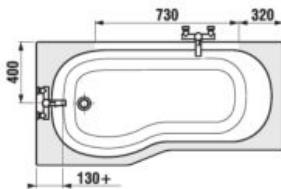

VANE A VAŇOVÉ ZÁSTENY /

AKRYLÁTOVÁ VAŇA TIGO S

priestor pre umiestnenie batérie na lem vane

Takto farebne označené plochy neodporúčame pre umiestnenie vaňového výtoku alebo výtoku vaňovej batérie.

Takto označené plochy sú vhodné pre umiestnenie vaňového výtoku alebo výtoku vaňovej batérie.

Číslo výrobku	Popis výrobku	Objem	Cena
H2202100000001	vaňa asymetrická 1 600 × 800/700 mm, pravá, vstavaná verzia, bez podpier	185 l	249,76 €
H2212100000001	vaňa asymetrická 1 600 × 800/700 mm, ľavá, vstavaná verzia, bez podpier	185 l	249,76 €
H2222100000001	vaňa asymetrická 1 600 × 800/700 mm pre inštaláciu s panelom, pravá, bez podpier	185 l	275,77 €
H2232100000001	vaňa asymetrická 1 600 × 800/700 mm pre inštaláciu s panelom, ľavá, bez podpier	185 l	275,77 €

Objednať zvlášť:	Cena	
H2948150040001 SPECIAL line	automatický vaňový výpusť vrátane vaňového sifónu 40/50 mm, dĺžka 550 mm, plastové telo prepadu	30,54 €
H2948160040001 SPECIAL line	automatický vaňový výpusť vrátane vaňového sifónu 40/50 mm, dĺžka 550 mm, mosadzné telo prepadu	42,72 €
H2948170040001 SPECIAL line	automatický vaňový výpusť s napúšťaním vrátane vaňového sifónu 40/50 mm, dĺžka 550 mm, plastové telo prepadu	83,01 €
H2948180040001 SPECIAL line	automatický vaňový výpusť s napúšťaním vrátane vaňového sifónu 40/50 mm, dĺžka 550 mm, mosadzné telo prepadu	94,57 €
H2962930000001	čelný panel, pre ľavú vaňu	127,92 €
H2962940000001	čelný panel, pre pravú vaňu	127,92 €
H2962950000001	bočný panel	71,69 €
H2962960000001	nohy pre vstavávanú verziu	20,31 €
H2962970000001	nohy pre vaňu s panelom	32,46 €
H2962980000001	2 kusy úchyty pre panel na lem vane (náhradný diel)	2,21 €

Obrázky a technické nákresy vaňových výpusťí nájdete na str. 191.