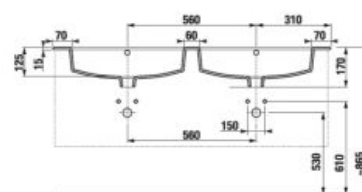

1+1 PACK
skrinka + umývadlo
- bezpečná doprava
- úsporný priestor pri doprave
- jednoduchá manipulácia

Nie je na odber samostatná skrinka ako náhradný diel.