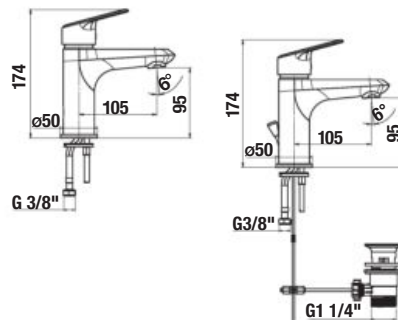

NOVINKA

UMÝVADLOVÁ BATÉRIA TALAS TRENDY

Dostupné v 3. štvrtroku 2020.

Číslo výrobku	Popis výrobku	Cena
H3112E10041101 SPECIAL line	umývadlová stojančeková páková batéria bez výpuste, prietok 5 l/min, chróm	33,32 €
H3112E10041171 SPECIAL line	umývadlová stojančeková páková batéria s plastovou výpusťou, prietok 5 l/min, chróm	48,57 €
H3112E10041111 SPECIAL line	umývadlová stojančeková páková batéria s kovovou výpusťou, prietok 5 l/min, chróm	52,66 €

Objednať zvlášť:	Cena
H3727100040101	rohový ventil Mio 3/8"–1/2", chróm, 2 ks 35,18 €
H3747100040001	umývadlový sifón Mio 5/4"–32 mm, chróm, mosadz 40,61 €
H3917100040001	umývadlový výpusť Click-Clack 19,90 €