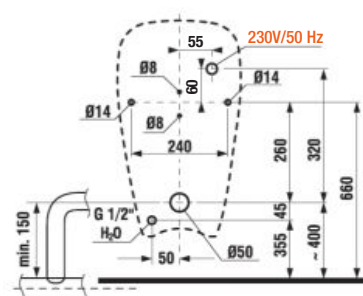

1. 1 - vtoková armatúra s tesnením
2. 2 - elektromagnetický ventil
3. 3 - keramický pisoár
4. 4 - elektronika s radarovým senzorom na napájanie 230V
5. 5 - sifón
6. 6 - odpadové potrubie Ø 50 mm
7. 7 - prepojovacie hadičky
8. 8 - prívodný kábel 230V
9. 9 - rohový ventil pre prívod vody
10. 10 - napájací zdroj 230V AC