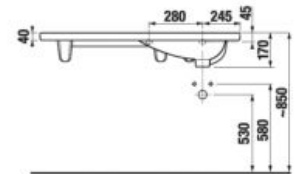

UMÝVADLÁ / SÉRIA TIGO /

UMÝVADLO TIGO 100 CM S

Číslo výrobku	Popis výrobku	106	Cena biela
H8122190001061	asymetrické umývadlo 100 cm* (umývadlo na pravej strane)	x	173,68 €

*súčasťou balenia je vyrovnávací hmot

Objednať zvlášť:	Cena
H3812150040001 čelný držiak uteráka pre umývadlo 100 cm, nerez	83,53 €
H3812140040001 bočný držiak uteráka pre umývadlá, ľavoprávy, nerez	46,31 €

Nemožno súčasne umiestniť čelný a bočný držiak.