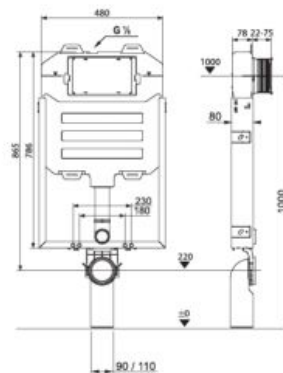

PODOMIETKOVÉ MODULY / S MONTÁŽNOU HLĚBKOU OD 9 CM /

BASIC TANK SYSTEM COMPACT PRE SAMOSTATNE STOJACE KLOZETY

Číslo výrobku	Popis výrobku	Cena
H894650000001	BASIC TANK SYSTEM COMPACT pre samostatne stojace klozety - hĺbka 8 cm - pre montáž na stenu s nutnosťou obmurovania, - rám vhodný pre samostatne stojace klozety - skrátaná hĺbka nemá vplyv na veľkosť nádrže - nádržka je izolovaná proti oroseniu - jednoduché pripojenie na stenu - tichý chod napúšťacieho ventilu - tlačidlá možno v priebehu užívania vymieňať - možnosti splachovania 2/4 l, 3/4, 5 l a 3/6 l - izolované koleno na zabránenie rosenia modulu a vodných ciest	105,18 €

Poznámka: Továrenské nastavenie splachovania podomietkového modulu je 3/6 l.

BASIC WC SYSTEM COMPACT PRE ZÁVESNÉ KLOZETY

Číslo výrobku	Popis výrobku	Cena
H8946510000001	BASIC WC SYSTEM COMPACT pre závesné klozety - hĺbka 8 cm - pre montáž na stenu s nutnosťou obmurovania, - jednoduché pripojenie na stenu - nádržka je izolovaná proti oroseniu - rám vhodný pre obmurovanie - tichý chod napúšťacieho ventilu - tlačidlá možno v priebehu užívania vymieňať - možnosti splachovania 2/4 l, 3/4, 5 l a 3/6 l - izolované koleno na zabránenie rosenia modulu a vodných ciest - nosnosť konštrukcie 400 kg - odpadové koleno DN 90/110	144,05 €

Objednať zvlášť:	Cena
H8936730000001 rovné odpadové pripojenie k WC modulu	38,47 €

Poznámka: Továrenské nastavenie splachovania podomietkového modulu je 3/6 l.

WC SYSTEM COMPACT PRE ZÁVESNÉ KLOZETY