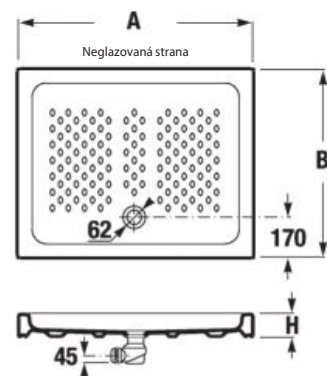

Číslo výrobku	Popis výrobku	Cena
A374770000	obdĺžniková sprchová vanička 920 × 720 mm, výška 100 mm	160,43 €
A37477C000	obdĺžniková sprchová vanička 1000 × 800 mm, výška 100 mm	235,65 €
A37477A000	obdĺžniková sprchová vanička 1200 × 800 mm, výška 100 mm	214,72 €

Objednať zvlášť:	Cena
H2949830000001 sífón HL pre keramické sprchové vaničky, nerezová krytka, prietok 33 l/min	19,44 €
H8991030000001 dilatačná páska medzi vaničkou a stenou, 290 × 50 mm	7,21 €

Pre kompatibilitu s Jíka sprchovými kútmí je nutné vaničku inštalovať na obklad.

	A	B	H
A374770000	920	720	100
A37477C000	1000	800	100
A37477A000	1200	800	100