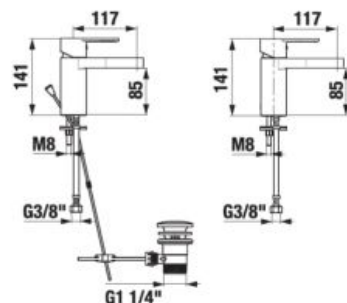

Číslo výrobku	Popis výrobku	Cena
H3111V10041111	umývadlová stojančeková páková batéria s automatickou výpusťou, prietok 5,7 l/min	106,62 €
H3111V10041101	umývadlová stojančeková páková batéria bez výpusť, prietok 5,7 l/min	98,05 €
Objednať zvlášť:	Cena	
H3917100040001	umývadlový výpusť Click-Clack	19,90 €