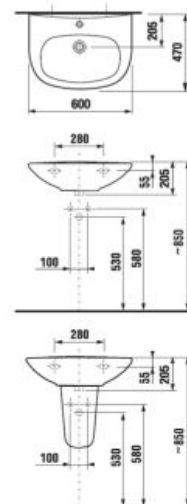

Číslo výrobku	Popis výrobku	yyy: 104 109		Cena biela
H810392000yyy1	umývadlo 60 cm	x	x	29,76 €
H8193910000001	kryt na sifón s inštalačnou súpravou (č. vjřr.: H8900130000001) použiteľný s umývadlami 50, 55, 60 cm			29,26 €
Objednať zvlášť:				Cena
H8903490000001	inštalačná súprava pre umývadlá			2,08 €
H8942490000001	sifón, chrómovaná ABS, nastaviteľný od 175 do 270 mm, výška zápachovej uzávierky 75 mm, kapacita prietoku 45 l, s ozdobnými krúžkami (sifón možno použiť i bez ozdobných krúžkov).			17,19 €