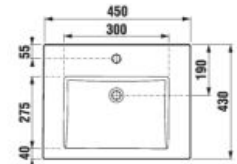

1+1 PACK
skrinka + umývadlo
- bezpečná doprava
- úsporný priestor pri doprave
- jednoduchá manipulácia