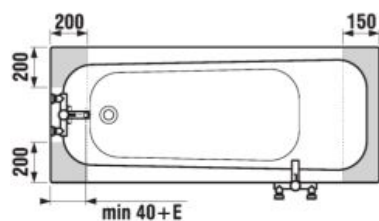

AKRYLÁTOVÁ VAŇA LYRA

Takto farebne označené plochy neodporúčame pre umiestnenie vaňového výtoku alebo výtoku vaňovej batérie.

Takto označené plochy sú vhodné pre umiestnenie vaňového výtoku alebo výtoku vaňovej batérie.

E = šírka okraja vane

Číslo výrobku	Popis výrobku	Objem	Cena
H2298390000001	vaňa 1 500 × 700 mm, vrátane podpier	124 l	187,61 €
H2308390000001	vaňa 1 600 × 700 mm, vrátane podpier	159 l	188,64 €
H2288390000001	vaňa 1 600 × 750 mm, vrátane podpier	170 l	189,64 €
H2318390000001	vaňa 1 700 × 700 mm, vrátane podpier	178 l	189,16 €
H2328390000001	vaňa 1 700 × 750 mm, vrátane podpier	180 l	190,94 €

Objednať zvlášť:	Cena	
H2968320000001	čelný panel 1 700 × 560 mm	96,62 €
H2968310000001	čelný panel 1 600 × 560 mm	100,97 €
H2968300000001	čelný panel 1 500 × 500 mm	100,97 €
H2968370000001	bočný panel 750 × 560 mm	76,19 €
H2968360000001	bočný panel 700 × 560 mm	77,35 €
H2968380000001	bočný panel 700 × 500 mm	77,35 €
H2948150040001	automatický vaňový výpusť vrátane vaňového sifónu 40/50 mm, dĺžka 550 mm, plastové telo prepadu	30,54 €
H2948160040001	automatický vaňový výpusť vrátane vaňového sifónu 40/50 mm, dĺžka 550 mm, mosadzné telo prepadu	42,72 €
H2948170040001	automatický vaňový výpusť s napúšťaním vrátane vaňového sifónu 40/50 mm, dĺžka 550 mm, plastové telo prepadu	83,01 €
H2948180040001	automatický vaňový výpusť s napúšťaním vrátane vaňového sifónu 40/50 mm, dĺžka 550 mm, mosadzné telo prepadu	94,57 €

Obrázky a technické nákresy vaňových výpusťí nájdete na str. 191.

Inštaláčnne rozmery vaní

	A	C	H	P	Q
H2298390000001	1500	700	415	540	540-610
H2308390000001	1600	700	410	600	540-610
H2288390000001	1600	750	415	600	540-610
H2318390000001	1700	700	415	600	540-610
H2328390000001	1700	750	415	600	540-610