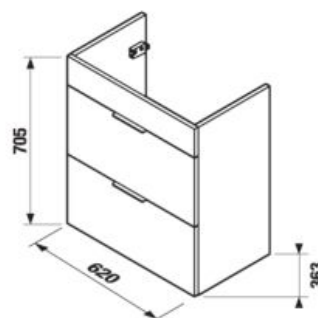

Číslo výrobku	Popis výrobku	Farba	
		biela	jaseň
H40J2144015001	skrinka pod umývadlo 65 cm H812216, 2 zásuvky	308,75 €	
H40J2144015141	skrinka pod umývadlo 65 cm H812216, 2 zásuvky		271,85 €
H8942460000001	miesto šetriaci sifón, rozstup rohových ventilov 200 mm, DN40	23,69 €	
H4944010390001	nohy k závesným umývadlovým skrinkám, chróm, (1 pár)	10,84 €