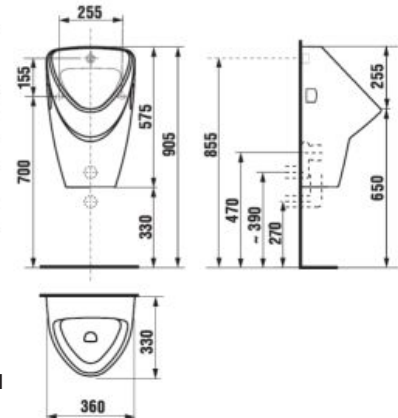

Číslo výrobku	Popis výrobku	Cena
H8402000000001	odsávací urinál Livo	80,69 €
Objednať zvlášť:		
H8925360008901	inštalčná súprava Livo s bielymi krytkami	2,24 €
H8925360008911	inštalčná súprava Livo s chrómovanými krytkami	3,84 €
H8920030000001	sifón, vodorovný/zvislý odpad	27,51 €
H8948070000001	rúrka 1/2", vnútorný prívod vody, mosadz, dĺžka 90 mm	10,05 €
H8948080000001	gumové tesnenie vnútorné	4,51 €
H8910730000001	sitko pre urinál Livo	6,16 €

POZOR! INŠTALÁCIA URINÁLU LIVO si vyžaduje použitie skrutiek H892536 (dĺžka závitú 40 mm).

ODPORÚČAME KOMBINOVAŤ S VHODNÝM MODULOM PRE URINÁLY

STRANA 131