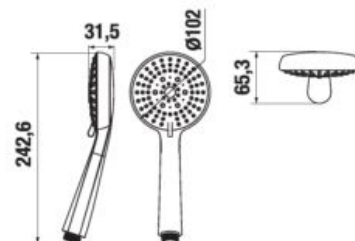

VODOVODNÉ BATÉRIE A SPRCHOVÉ PRÍSLUŠENSTVO /

ODPORÚČAME SPRCHOVÉ SADY RIO

Číslo výrobku	Popis výrobku	Cena
H3651R00043611 SPECIAL line	sprchová sada (ručná sprcha Ø 100mm, 3 funkcie, držiak ručnej sprchy, sprchová hadica 1,7 m, kovová)	36,66 €
H3651R00043731 SPECIAL line	sprchová sada (ručná sprcha Ø 100mm, 3 funkcie, sprchová tyč, sprchová hadica 1,7 m kovová)	53,08 €
Objednať zvlášť:		Cena
H3641X00048111	mydelnička pre sprchovú tyč H3641X00043101, chróm	12,43 €

UMÝVADLOVÁ VÝPUSŤ RIO

Číslo výrobku	Popis výrobku	Cena
H3701890041031 SPECIAL line	umývadlová výpusť s rotačnou zátkou, antivandal, 5/4" - 75 mm	17,83 €

BIDETOVACIA SADA RIO

Kombinujte s podomietkovú batérii.

Číslo výrobku	Popis výrobku	Cena
H3651R00041121 SPECIAL line	bidetovacia sada (ručná sprška so stop ventilom, kovová sprchová hadica 1,2m, držiak ručnej sprchy, pevný)	21,70 €