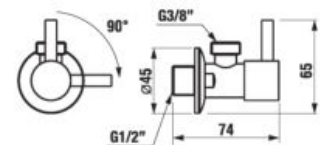

umývadlový sifón