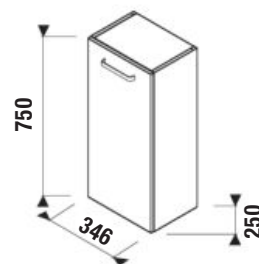

Číslo výrobku	Popis výrobku	Farba biela/čelo pololesklý lak
H43J3811303001	stredná skrinka, 1 dvere ľavé/pravé, 2 police	110,23 €