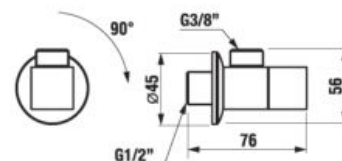

Číslo výrobku	Popis výrobku	Cena
H3724200040101	rohový ventil Cubito 3/8" – 1/2" mm, chróm, 2 ks	36,95 €
H3747300040001	umývadlový sifón 5/4" – 32 mm, chróm, mosadz	54,54 €