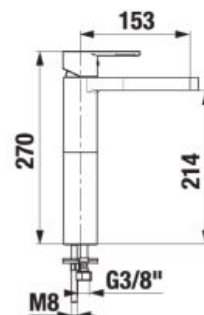

VODOVODNÉ BATÉRIE A SPRCHOVÉ PRÍSLUŠENSTVO /

MIO-N

Výhody

- predĺžená záruka 5 rokov
- kvalitné keramické kartuše Ø 40 mm
- prstom nastaviteľný smer prúdu vody u umývadlových batérií
- perlátory sú vyrobené zo špeciálneho materiálu proti usadzovaniu vodného kameňa
- nástenné vaňové a sprchové batérie obsahujú spätnú klapku proti nasatiu znečistenej vody do pitnej
- kvalitné certifikované pripájacie nerez hadice
- sprchový stĺp s výškovo nastaviteľnou hlavovou sprchou a 2 držiaky ručnej sprchy (pevný v tele batérie a posuvný na tyči)
- kompletná montáž včítane 100% testovania každej batérie v Znojme
- široký sortiment sprchového príslušenstva

prstom nastaviteľný prúd vody u umývadlových batérií

u umývadlových a drezových batérií možnosť voľby perlátora s rôznym prietokom

UMÝVADLOVÁ BATÉRIA MIO-N S

Číslo výrobku	Popis výrobku	Cena
H3111V10041111	umývadlová stojančeková páková batéria s automatickou výpusťou, prietok 5,7 l/min	106,62 €
H3111V10041101	umývadlová stojančeková páková batéria bez výpusť, prietok 5,7 l/min	98,05 €
Objednať zvlášť:	Cena	
H3917100040001	umývadlový výpusť Click-Clack	19,90 €

UMÝVADLOVÁ BATÉRIA MIO-N S

Číslo výrobku	Popis výrobku	Cena
H3111V80041201	umývadlová stojančeková páková batéria pre umývadlové misy bez výpusť, prietok 5,7 l/min	162,34 €
Objednať zvlášť:	Cena	
H3917100040001	umývadlový výpusť Click-Clack	19,90 €

ODPORÚČAME OBJEDNAŤ ZVLÁŠŤ

Číslo výrobku	Popis výrobku	Cena
H8903490000001	inštaláčna súprava pre umývadlá	2,08 €
H3747100040001	umývadlový sifón 5/4" – 32 mm, chróm, mosadz	40,61 €
H3727100040101	rohový ventil 3/8"–1/2", chróm, 2 ks	35,18 €