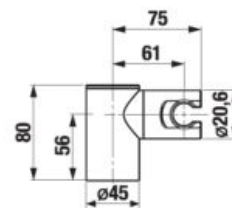

VODOVODNÉ BATÉRIE A SPRCHOVÉ PRÍSLUŠENSTVO /

DRŽIAK RUČNEJ SPRCHY CUBITO-N S

Číslo výrobku	Popis výrobku	Cena
H3691X00045001	držiak ručnej sprchy, nastaviteľný	16,71 €