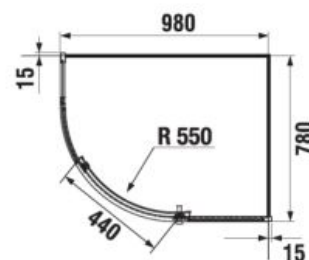

JIKA•perla
GLASS

ľavopravý variant