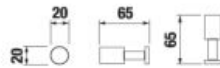

Číslo výrobku	Popis výrobku	Cena
H3813A30040001	háčik na uteráky, chróm	6,35 €