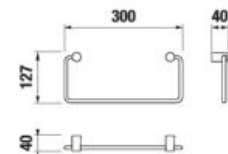

Číslo výrobku	Popis výrobku	Cena
H3813A40040001	držiak uteráka 30 cm, chróm	33,57 €

DRŽIAK UTERÁKA 20 CM BASIC S