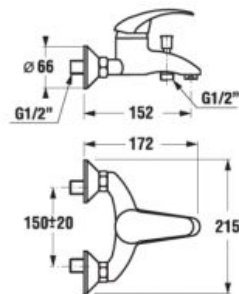

VODOVODNÉ BATÉRIE A SPRCHOVÉ PRÍSLUŠENSTVO /

VAŇOVÁ BATÉRIA BEZ SPRCHOVEJ SÚPRAVY LYRA

Číslo výrobku	Popis výrobku	Cena
H3212770040001	vaňová páková batéria bez sprchovej súpravy, chróm	62,44 €

Objednať zvlášť:	Cena
H3651R00043611 sprchová súprava (ručná sprcha Ø 100 mm, 3 funkcie, držiak ručnej sprchy, sprchová hadica 1,7 m, kovová)	36,66 €
H3651R00043731 sprchová súprava (ručná sprcha Ø 100 mm, 3 funkcie, sprchová tyč, sprchová hadica 1,7 m kovová)	53,08 €

SPRCHOVÁ BATÉRIA BEZ SPRCHOVEJ SÚPRAVY LYRA

Číslo výrobku	Popis výrobku	Cena
H3312770040001	sprchová páková batéria bez sprchovej súpravy, chróm	50,64 €

Objednať zvlášť:	Cena
H3651R00043611 sprchová súprava (ručná sprcha Ø 100 mm, 3 funkcie, držiak ručnej sprchy, sprchová hadica 1,7 m, kovová)	36,66 €
H3651R00043731 sprchová súprava (ručná sprcha Ø 100 mm, 3 funkcie, sprchová tyč, sprchová hadica 1,7 m kovová)	53,08 €

VAŇOVÁ PODOMIETKOVÁ BATÉRIA LYRA

Číslo výrobku	Popis výrobku	Cena
H3212760040001	vaňová – sprchová páková podomietková batéria, chróm	62,44 €

Objednať zvlášť:	Cena
H3651R00043611 sprchová súprava (ručná sprcha Ø 100 mm, 3 funkcie, držiak ručnej sprchy, sprchová hadica 1,7 m, kovová)	36,66 €
H3651R00043731 sprchová súprava (ručná sprcha Ø 100 mm, 3 funkcie, sprchová tyč, sprchová hadica 1,7 m kovová)	53,08 €

SPRCHOVÁ PODOMIETKOVÁ BATÉRIA LYRA

Číslo výrobku	Popis výrobku	Cena
H3312760040001	sprchová páková podomietková batéria, chróm	42,78 €

Objednať zvlášť:	Cena
H3651R00043611 sprchová súprava (ručná sprcha Ø 100 mm, 3 funkcie, držiak ručnej sprchy, sprchová hadica 1,7 m, kovová)	36,66 €
H3651R00043731 sprchová súprava (ručná sprcha Ø 100 mm, 3 funkcie, sprchová tyč, sprchová hadica 1,7 m kovová)	53,08 €

DREZOVÁ BATÉRIA LYRA