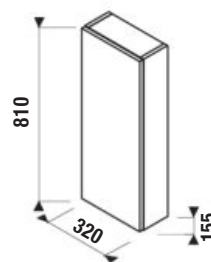

Číslo výrobku	Popis výrobku	Farba	
		biela/čelo lesklý lak	jaseň
H43J7141305001	stredná plytká skrinka, 1 dvere ľavé/pravé 2 sklenené police	194,11 €	
H43J7141303421	stredná plytká skrinka, 1 dvere ľavé/pravé 2 sklenené police		176,46 €