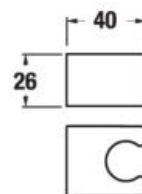

H3614200040401

H3614200040411

DRŽIAK RUČNEJ SPRCHY CUBITO S

Číslo výrobku	Popis výrobku	Cena
H3847370040001	držiak ručnej sprchy, chróm	4,64 €

PRIPOJENIE SPRCHOVEJ HADICE CUBITO S

Číslo výrobku	Popis výrobku	Cena
H384200040201	pripojenie sprchovej hadice 1/2", chróm	35,59 €