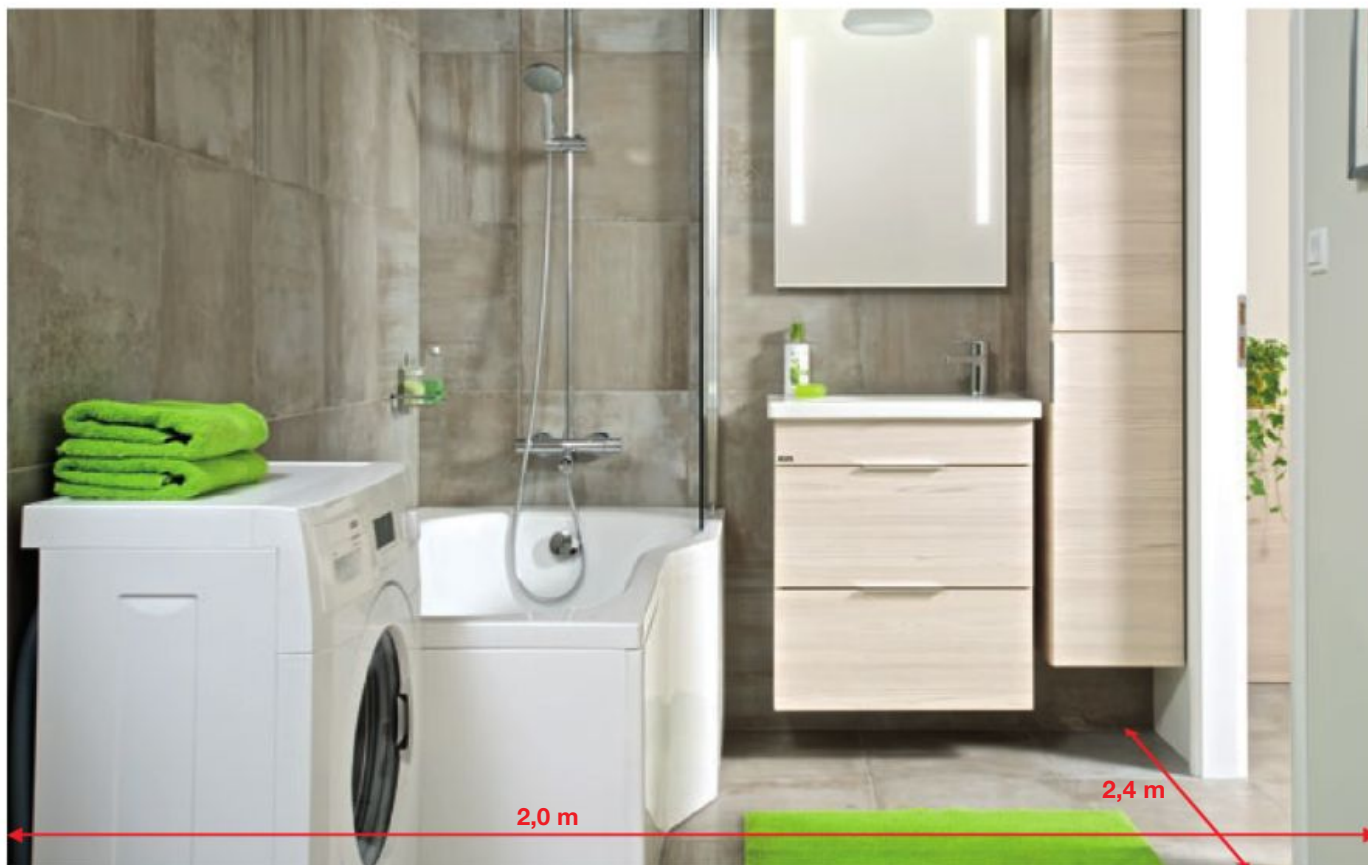

Ani malé rozmery kúpeľne nebránia vytvoriť moderný, kvalitný a hlavne vysoko funkčný priestor pre intímnu hygiénu. Okrem toho sa sem zmestí aj práčka! A to navzdory tomu, že táto kúpeľňa má necelých 5 m² (2,4 × 2 m).