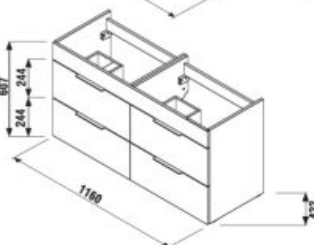

1+1 PACK
skrinka + umývadlo
- bezpečná doprava
- úsporný priestor pri doprave
- jednoduchá manipulácia

Nie je na odber samostatná skrinka ako náhradný diel.

KÚPEĽŇOVÝ NÁBYTOK / CUBE /

STREDNÁ SKRINKA CUBE 75 CM S