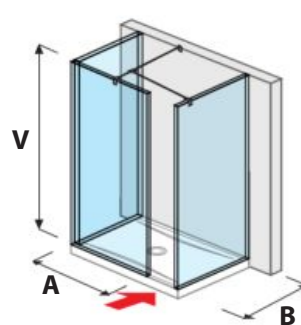

A	B	V
90 cm	90 cm	200 cm
100 cm	80 cm	200 cm
120 cm	80/90 cm	200 cm
130 cm	80/90 cm	200 cm
140 cm	80/90 cm	200 cm

sklenená stena PURE „L“ 120, 130, 140 × 80 cm | 120, 130, 140 × 90 cm

A	B	V
120 cm	80/90 cm	200 cm
130 cm	80/90 cm	200 cm
140 cm	80/90 cm	200 cm

sklenená stena PURE vrátane krátkeho skla 70, 80 cm

A	B	V
70 cm	80/90 cm	200 cm
80 cm	80/90 cm	200 cm

sklenená stena PURE vrátane krátkeho skla 120, 130, 140 cm

A	B	V
120 cm	80/90 cm	200 cm
130 cm	80/90 cm	200 cm
140 cm	80/90 cm	200 cm

sklenená stena/walk in PURE do rohu pre sprchovú vaničku 70, 80 × 80 cm | 70, 80 × 90 cm

A	B	V
70 cm	80/90 cm	200 cm
80 cm	80/90 cm	200 cm

sklenená stena/walk in PURE do priestoru pre sprchovú vaničku 70, 80 × 80 cm | 70, 80 × 90 cm