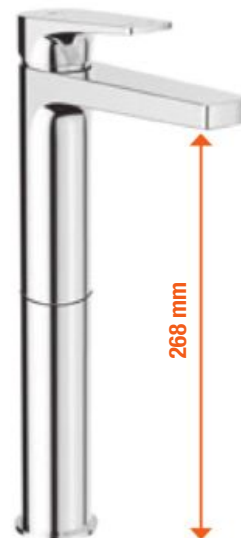

perlátor Neoperl skrytý – prietok 5 l/min

u umývadlových a drezových batérií možnosť voľby perlátora s rôznym prietokom

STANDARD

L

XL

Ultratenká hlavová sprcha Cubito-N

Atraktívny design ultratenkej hlavovej sprchy s veľkorýsým priemerom 300 mm, resp. o rozmeroch 300 × 300 mm, rozhodne vylepší váš zážitok zo sprchovania. Prijemný je predovšetkým sprchový efekt vďaka jednoduchej inštalácii ramena sprchy zo stropu, alebo z bočnej steny. Významnú úsporu vody umožní nastavenie obmedzovača prietoku na 12 l/min.