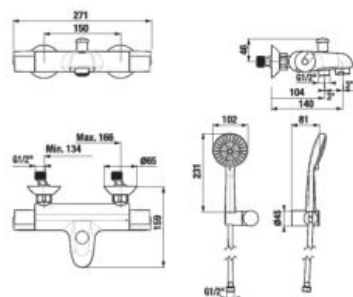

Odporúčame kombinovať sprchové sady, príslušenstvo a sifóny Mio a Rio alebo Cubito-N.