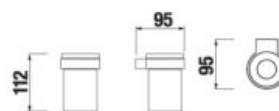

Číslo výrobku	Popis výrobku	Cena
H3823B10040001	držiak so skleneným pohárikom, výška 11,5 cm, chróm, matné sklo	19,15 €