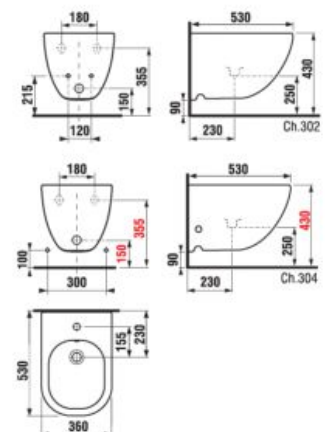

ODPORÚČAME
KOMBINOVAŤ S

STRANA 131

Príplatok za povrchovú úpravu Jika perla je 39,11 €.

Číslo výrobku xxx = číslo farby (000 biela, 100 Jika perla).