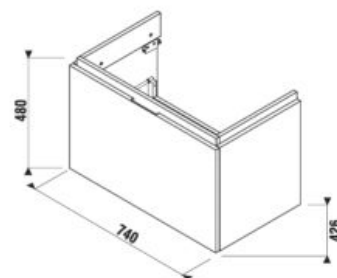

SKRINKA POD ASYMETRICKÉ UMÝVADLO CUBITO 75 CM S

biela/čelo lesklý lak

tmavá borovica

dub

Číslo výrobku	Popis výrobku	Farba		
		biela/čelo lesklý lak	tmavá borovica	dub
H40J4253015001	skrinka pod umývadlo 75 cm H812421/2, 1 zásuvka	275,63 €		
H40J4253014611	skrinka pod umývadlo 75 cm H812421/2, 1 zásuvka		249,42 €	
H40J4253015191	skrinka pod umývadlo 75 cm H812421/2, 1 zásuvka			249,42 €