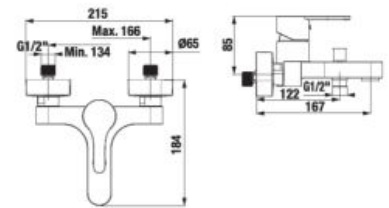

Kombinujte so sprchovým príslušenstvom Cubito-N.