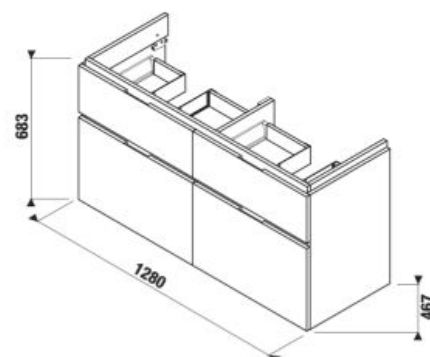

Číslo výrobku	Popis výrobku	Farba		
		biela/čelo lesklý lak	tmavá borovica	dub
H40J4274025001	skrinka pod dvojumývadlo 130 cm H814420, 4 zásuvky	673,99 €		
H40J4274024611	skrinka pod dvojumývadlo 130 cm H814420, 4 zásuvky		536,27 €	
H40J4274025191	skrinka pod dvojumývadlo 130 cm H814420, 4 zásuvky			564,74 €

Objednať zvlášť:	Cena	
H4944010390001	nohy k závesným umývadlovým skrinkám, chróm, (1 pár)	10,84 €

Pre túto 4 zásuvkovú skrinku vždy použite ako podporu 1 pár nožičiek H49440101390001.

Skrinky pod umývadlo kombinujte s miesta šetriacim sifónom Jika H8942460000001. POZOR, rozstup rohových ventilov v tomto prípade musí byť 200 mm.

Príplatok za povrchovú úpravu Jika perla je 39,11 €.

Číslo výrobku xxx = číslo farby (000 biela, 100 Jika perla).