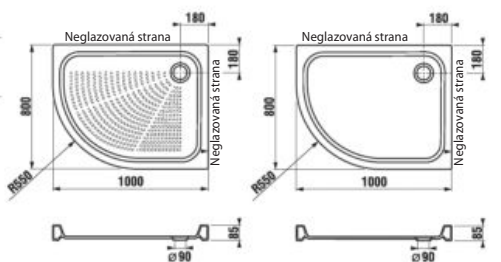

ľavý variant H852210

ľavý variant H852210

pravý variant H852211

pravý variant H852211

SPRCHOVÉ STENY, KÚTY, DVERE A VANIČKY /

SPRCHOVÁ KERAMICKÁ VANIČKA ITALIA ŠTVORCOVÁ

Číslo výrobku	Popis výrobku	Cena
A374772000	štvorcová sprchová vanička 790 × 790 mm, výška 100 mm	134,88 €
A374771000	štvorcová sprchová vanička 890 × 890 mm, výška 100 mm	165,64 €