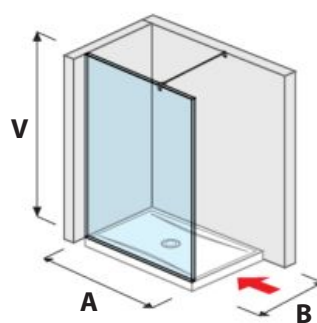

- transparentné sklo
- sklo stripy

LYRA PLUS skladacie

80 × 190 cm
90 × 190 cm

- transparentné sklo
- sklo stripy

SPRCHOVÉ PEVNÉ STENY

PURE bezrámové

80 × 195 cm
90 × 195 cm
100 × 195 cm

- transparentné sklo

ľavoprávny
variant

CUBITO PURE

80 × 195 cm
90 × 195 cm
100 × 195 cm

- transparentné sklo
- sklo arctic

PREHLAD/ SPRCHOVÉ STENY/ PODĽA DIPOZÍCIE

SPRCHOVÉ STENY BEZRÁMOVÉ / WALK IN

sklenená stena PURE pevná 120, 130, 140 cm

A	B	V
120 cm	80/90 cm	200 cm
130 cm	80/90 cm	200 cm
140 cm	80/90 cm	200 cm

sklenená stena PURE bočná 70, 80 cm

A	B	V
70 cm	80/90 cm	200 cm
80 cm	80/90 cm	200 cm

sklenená stena PURE bočná 90, 100, 120, 130, 140 cm