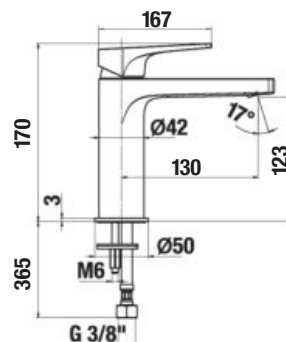

Číslo výrobku	Popis výrobku	Cena
H3111X10041241	umývadlová stojančeková páková batéria so zátkou Click-Clack, nastaviteľný prúd, prietok 5 l/min, chróm	111,48 €
H3111X10041201	umývadlová stojančeková páková batéria bez výpuste, nastaviteľný prúd, prietok 5 l/min, chróm	92,37 €
Objednať zvlášť:		Cena
H3917100040001	umývadlový výpusť Click-Clack	19,90 €
H3727100040101	rohový ventil Mio 3/8"–1/2", chróm, 2 ks	35,18 €
H3747100040001	umývadlový sifón Mio 5/4"–32 mm, chróm, mosadz	40,61 €