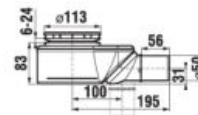

RÁM PRE VANIČKU PURE S

Číslo výrobku	Popis výrobku	Cena
H2984200000001	rám pre vaničku Pure 1200 × 800 mm, rozmer 1160 × 760 mm	141,22 €
H2984210000001	rám pre vaničku Pure 1200 × 900 mm, rozmer 1160 × 860 mm	141,22 €
H2984220000001	rám pre vaničku Pure 1300 × 800 mm, rozmer 1260 × 760 mm	144,01 €
H2984230000001	rám pre vaničku Pure 1300 × 900 mm, rozmer 1260 × 860 mm	144,01 €
H2984240000001	rám pre vaničku Pure 1400 × 800 mm, rozmer 1360 × 760 mm	146,83 €
H2984250000001	rám pre vaničku Pure 1400 × 900 mm, rozmer 1360 × 860 mm	146,83 €

Vaničky Pure je možné inštalovať aj s pomocou rámu.

Pre viac informácií o možnostiach inštalácie využite montážny návod na www.jika.sk.