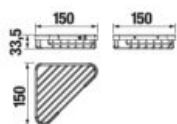

Číslo výrobku	Popis výrobku	Cena
H3853D30040301	drôtený držiak rohový, 150 x 150 x 33,5 mm	19,23 €