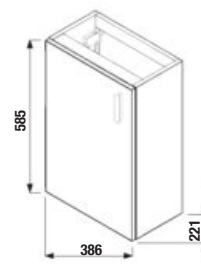

SKRINKY S UMÝVADIELKOM / PETIT /

SKRINKA S UMÝVADIELKOM PETIT 40 CM S

biela/čelo pololesklý lak

sivá tmavý dub čerešňa

1+1 PACK
skrinka + umývadlo
- bezpečná doprava
- úsporný priestor pri doprave
- jednoduchá manipulácia