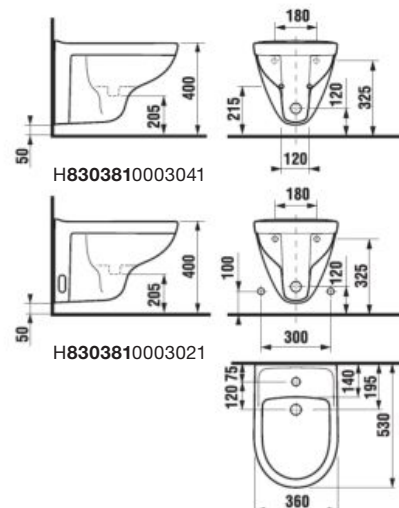

Číslo výrobku	Popis výrobku	Cena
H8303810003041	závesný bidet s otvormi	92,08 €
H8303810003021	závesný bidet, bez bočných otvorov pre prívod vody	92,08 €

Objednať zvlášť:	Cena	
H8903490008901	inštalácia súprava s bielymi krytkami	2,68 €
H8903490008911	inštalácia súprava s chrómovanými krytkami	4,18 €
H8929920000001	Laufen vyrovnávací páska	10,73 €
H8926950000001	Laufen vyrovnávací sada	13,80 €
H8946140000001	Laufen vyrovnávací hmota	7,48 €

ODPORÚČAME
KOMBINOVAŤ S

STRANA 131