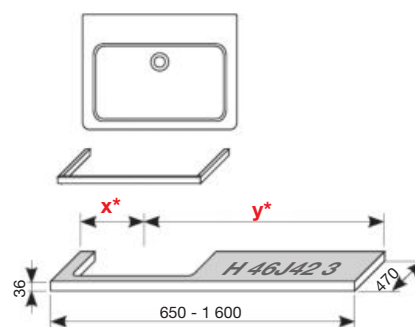

Pre objednanie dosky s jedným otvorom, dlhšou ako 1600 mm, použite dosku **H 46J42 4**, zo sekcie s dvoma výrezmi. Kótu Z zadajte 0 mm a tým pádom to bude doska len s jedným výrezom.

UMÝVADLOVÉ DOSKY S DVOMA VÝREZMI

(k dostaniu v šaržiach tmavá borovica - 461, dub - 519, biela - 500)

Zvoľte umývadlo:

1. ☐ 45cm ☐ 55 cm ☐ 60 cm ☐ 65 cm ☐ 75 cm

Zadajte povrchovú úpravu (šaržu)

a konkrétnu, vami požadovanú veľkosť **x***, **y*** a **z***:

1. ☐ **H 46J42 4** šarža ..... **x*** ..... mm
   y* ..... mm
   z* ..... mm
   počet ks .....