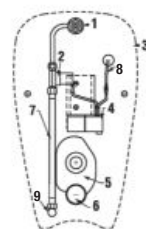

1. 1 - vtoková armatúra s tesnením
2. 2 - elektromagnetický ventil
3. 3 - keramický urinál
4. 4 - elektronika s radarovým senzorom na napájanie 24 V
5. 5 - sifón
6. 6 - odpadové potrubie Ø 50 mm
7. 7 - prepojovacie hadičky
8. 8 - prívodný kábel 24 V
9. 9 - rohový ventil pre prívod vody

H891062