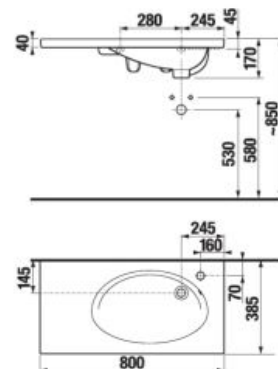

UMÝVADLÁ / SÉRIA TIGO /

UMÝVADLO TIGO 80 CM S

Číslo výrobku	Popis výrobku	106	Cena biela
H8122180001061	umývadlo 80 cm*	x	129,05 €

*súčasťou balenia je vyrovnávacia hmota

Objednať zvlášť:	Cena
H3812120040001 čelný držiak uteráka pre umývadlo 80 cm, nerez	66,92 €
H3812140040001 bočný držiak uteráka pre umývadlá, ľavoprávy, nerez	46,31 €

Nemožno súčasne umiestniť čelný a bočný držiak.