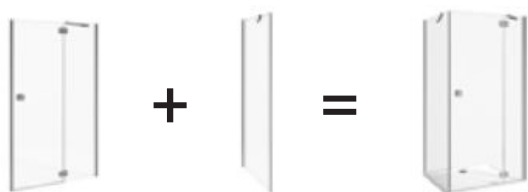

Bezrámové sprchové steny a dvere Pure sú ideálnou voľbou do modernej kúpeľne. Vďaka čistému dizajnu vhodne doplní interiéry v elegantnom a minimalistickom štýle. Sú vyrobené z 8 mm hrubého bezpečnostného skla s úpravou Jika perla GLASS, ktorá značne uľahčuje údržbu. Bezrámové sprchovacie kúty možno inštalovať na sprchovú vaničku alebo priamo na dlažbu.

JIKA•perla
GLASS