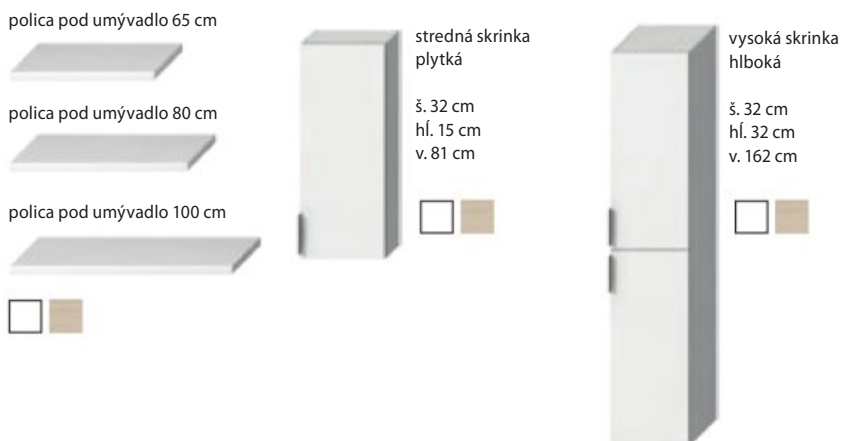

PREHĽAD / KÚPEĽŇOVÝ NÁBYTOK / PODĽA SÉRIÍ /

CUBITO PURE

MIO-N

DEEP BY JIKA

TIGO

CUBE