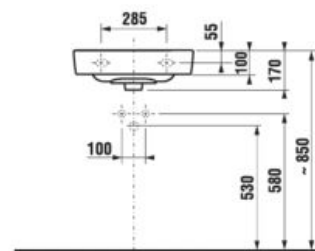

Benefity kúpeľňového nábytku

UMÝVADLÁ / SÉRIA LYRA PLUS /

UMÝVADLO LYRA PLUS 60 CM

Číslo výrobku	Popis výrobku	yyy: 104	Cena biela
H8103820001041	umývadlo 60 cm	x	55,81 €

Objednať zvlášť:	Cena
H8903490000001 inštalácia súprava pre umývadlá	2,08 €