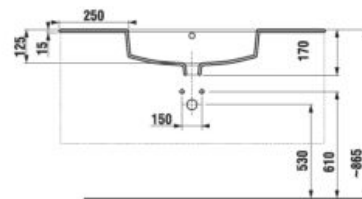

SKRINKY S UMÝVADLAMI / CUBE /

SKRINKA S UMÝVADLOM CUBE 100 CM S

Číslo výrobku	Popis výrobku	Farba	
		biela/čelo pololesklý lak	tmavý dub
H4536511763001	skrinka s 2 dvierkami, vrátane umývadla 100 × 43 cm	304,63 €	
H4536511763021	skrinka s 2 dvierkami, vrátane umývadla 100 × 43 cm		304,63 €

Číslo výrobku	Popis výrobku	Farba	
		biela/čelo pololesklý lak	tmavý dub
H4536521763001	skrinka s 2 zásuvkami, vrátane umývadla 100 × 43 cm	360,06 €	
H4536521763021	skrinka s 2 zásuvkami, vrátane umývadla 100 × 43 cm		360,06 €

* Skrinky sú dodávané s čiernymi úchytkami

1+1 PACK
skrinka + umývadlo
- bezpečná doprava
- úsporný priestor pri doprave
- jednoduchá manipulácia

Nie je na odber samostatná skrinka ako náhradný diel.

SKRINKA S UMÝVADLOM CUBE 120 CM S

Číslo výrobku	Popis výrobku	Farba	
		biela/čelo pololesklý lak	tmavý dub
H4536611763001	skrinka s 4 dvierkami vrátane dvojumývadla 120 × 43 cm	433,63 €	
H4536611763021	skrinka s 4 dvierkami vrátane dvojumývadla 120 × 43 cm		433,63 €

Číslo výrobku	Popis výrobku	Farba	
		biela/čelo pololesklý lak	tmavý dub
H4536621763001	skrinka s 4 zásuvkami vrátane dvojumývadla 120 × 43 cm	525,56 €	
H4536621763021	skrinka s 4 zásuvkami vrátane dvojumývadla 120 × 43 cm		525,56 €

1+1 PACK
skrinka + umývadlo
- bezpečná doprava
- úsporný priestor pri doprave
- jednoduchá manipulácia

Nie je na odber samostatná skrinka ako náhradný diel.