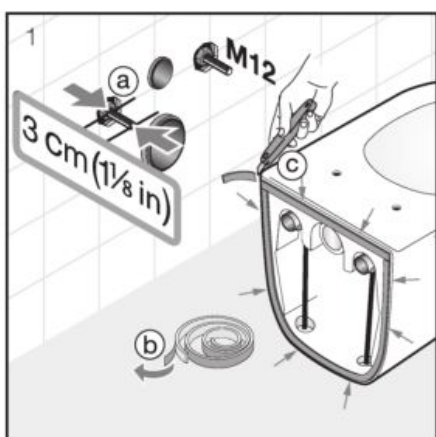

Inštalujte pomocou vyrovnávacej pásky H8929920000001 a vyrovnávacej sady H8926950000001:

Inštalácia Mio rimless