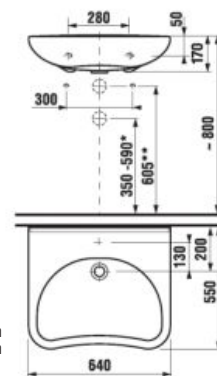

Číslo výrobku	Popis výrobku	yyy:		Cena biela
		104	109	
H813714xxxyyy1	zdravotné umývadlo 64 cm, bez prepadu	x	x	67,32 €
Objednať zvlášť:				
H8939020000001	Laufen podomietkový sifón			91,53 €
H8942460000001	miesto šetriaci sifón, rozstup rohových ventilov 200 mm, DN40			23,69 €
	SPECIAL line