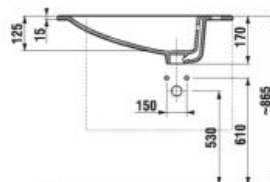

1+1 PACK
skrinka + umývadlo
- bezpečná doprava
- úsporný priestor pri doprave
- jednoduchá manipulácia