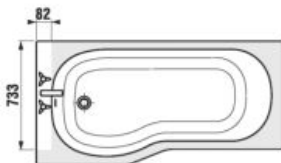

VANE A VAŇOVÉ ZÁSTENY /

AKRYLÁTOVÁ VAŇA TIGO S

priestor pre umiestnenie batérie na lem vane

Takto farebne označené plochy neodporúčame pre umiestnenie vaňového výtoku alebo výtoku vaňovej batérie.

Takto označené plochy sú vhodné pre umiestnenie vaňového výtoku alebo výtoku vaňovej batérie.

Číslo výrobku	Popis výrobku	Objem	Cena
H2202100000001	vaňa asymetrická 1 600 × 800/700 mm, pravá, vstavaná verzia, bez podpier	185 l	249,76 €
H2212100000001	vaňa asymetrická 1 600 × 800/700 mm, ľavá, vstavaná verzia, bez podpier	185 l	249,76 €
H2222100000001	vaňa asymetrická 1 600 × 800/700 mm pre inštaláciu s panelom, pravá, bez podpier	185 l	275,77 €
H2232100000001	vaňa asymetrická 1 600 × 800/700 mm pre inštaláciu s panelom, ľavá, bez podpier	185 l	275,77 €

Objednať zvlášť:	Cena	
H2948150040001 SPECIAL line	automatický vaňový výpusť vrátane vaňového sifónu 40/50 mm, dĺžka 550 mm, plastové telo prepadu	30,54 €
H2948160040001 SPECIAL line	automatický vaňový výpusť vrátane vaňového sifónu 40/50 mm, dĺžka 550 mm, mosadzné telo prepadu	42,72 €
H2948170040001 SPECIAL line	automatický vaňový výpusť s napúšťaním vrátane vaňového sifónu 40/50 mm, dĺžka 550 mm, plastové telo prepadu	83,01 €
H2948180040001 SPECIAL line	automatický vaňový výpusť s napúšťaním vrátane vaňového sifónu 40/50 mm, dĺžka 550 mm, mosadzné telo prepadu	94,57 €
H2962930000001	čelný panel, pre ľavú vaňu	127,92 €
H2962940000001	čelný panel, pre pravú vaňu	127,92 €
H2962950000001	bočný panel	71,69 €
H2962960000001	nohy pre vstavávanú verziu	20,31 €
H2962970000001	nohy pre vaňu s panelom	32,46 €
H2962980000001	2 kusy úchyty pre panel na lem vane (náhradný diel)	2,21 €

Obrázky a technické nákresy vaňových výpusťí nájdete na str. 191.