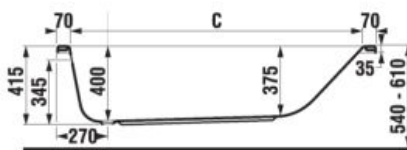

Číslo výrobku	Popis výrobku	Objem	Cena biela
H2204200000001	vaňa 1 600 × 700 mm, bez podpier	172 l	230,54 €
H2214200000001	vaňa 1 600 × 750 mm, bez podpier	201 l	240,17 €
H2244200000001	vaňa 1 700 × 700 mm, bez podpier	186 l	248,38 €
H2224200000001	vaňa 1 700 × 750 mm, bez podpier	206 l	269,38 €
H2234200000001	vaňa 1 800 × 800 mm, bez podpier	265 l	282,31 €

Objednať zvlášť:			Cena
H2940140000001	set plastových nôh pre vane na obmurovanie, univerzálny		8,93 €
H2948320000001	sada podpier pre vaňu 1 600 × 700 mm a 1 700 × 700 mm, kovové, pre inštaláciu bez panelu		33,00 €
H2948330000001	sada podpier pre vane 1 600 × 750, 1 700 × 750 mm, kovové, pre inštaláciu bez panelu		33,00 €
H2948340000001	sada podpier pre vaňu 1 800 × 800 mm, kovové, pre inštaláciu bez panelu		33,00 €
H2948150040001	automatický vaňový výpusť vrátane vaňového sifónu 40/50 mm, dĺžka 550 mm, plastové telo prepadu		30,54 €
SPECIAL line			
H2948160040001	automatický vaňový výpusť vrátane vaňového sifónu 40/50 mm, dĺžka 550 mm, mosadzné telo prepadu		42,72 €
SPECIAL line			
H2948170040001	automatický vaňový výpusť s napúšťaním vrátane vaňového sifónu 40/50 mm, dĺžka 550 mm, plastové telo prepadu		83,01 €
SPECIAL line			
H2948180040001	automatický vaňový výpusť s napúšťaním vrátane vaňového sifónu 40/50 mm, dĺžka 550 mm, mosadzné telo prepadu		94,57 €
SPECIAL line			

Obrázky a technické nákresy vaňových výpusťí nájdete na str. 191.

inštaláčn rozmery vane bez panelu