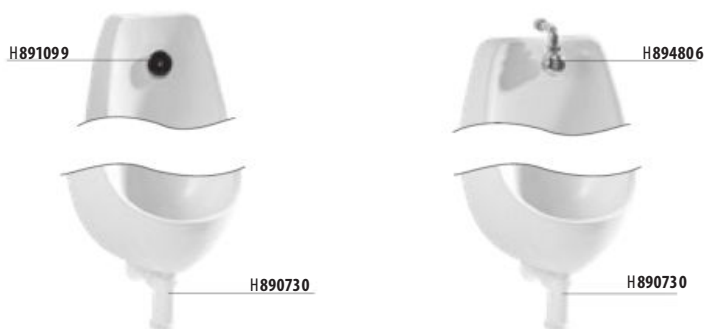

PRÍSLUŠENSTVO PRE URINÁLY DOMINO

URINÁLOVÁ DELIACA STENA SPLIT