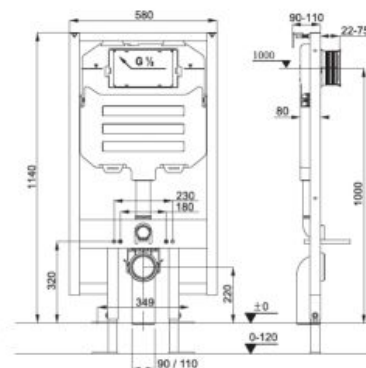

Na použitie Jika podomietkových modulov je potrebný prietokový tlak min. 1 bar.