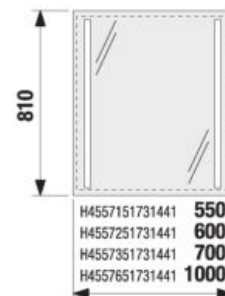

ZRKADLÁ A OSVETLENIE /

ZRKADLÁ CLEAR S OSVETLENÍM 45, 55, 60, 70, 100 × 81 CM

Číslo výrobku	Popis výrobku	Rozmer	Cena
H4557051731441	zrkadlo s LED osvetlením, IP44, bez vypínača, pre pripojenie do siete 230 V, fazeta 5 mm, s možnosťou vyhrievacie fólie do rozmeru 274 × 274 mm	45 × 81 cm	142,27 €
H4557151731441	zrkadlo s LED osvetlením, IP44, bez vypínača, pre pripojenie do siete 230 V, fazeta 5 mm, s možnosťou vyhrievacie fólie do rozmeru 274 × 274 mm	55 × 81 cm	190,05 €
H4557251731441	zrkadlo s LED osvetlením, IP44, bez vypínača, pre pripojenie do siete 230 V, fazeta 5 mm, s možnosťou vyhrievacie fólie do rozmeru 274 × 274 mm	60 × 81 cm	192,16 €
H4557351731441	zrkadlo s LED osvetlením, IP44, bez vypínača, pre pripojenie do siete 230 V, fazeta 5 mm, s možnosťou vyhrievacie fólie do rozmeru 574 × 274 mm	70 × 81 cm	201,68 €
H4557651731441	zrkadlo s LED osvetlením, IP44, bez vypínača, pre pripojenie do siete 230 V, fazeta 5 mm, s možnosťou vyhrievacie fólie do rozmeru 574 × 274 mm	100 × 81 cm	235,65 €

Vyhrievacia fólia pre zrkadlá Clear má za účel zabrániť kondenzácii vzdušnej vlhkosti na povrchu zrkadla.

To znamená, pri kúpaní či sprchovaní, kedy dochádza ku krátkodobému zvýšeniu vzdušnej vlhkosti, udrží fólia zrkadlo funkčné, neososené. Princíp je veľmi jednoduchý, obdobne ako pri vyhrievaní autoskiel – zahrievanie zrkadla v zadnej časti pomocou odporového drôtu umiestneného na samolepiacej fólii, zapojeného do elektrickej siete.

VYHRIEVACIA FÓLIA A VYPÍNAČ