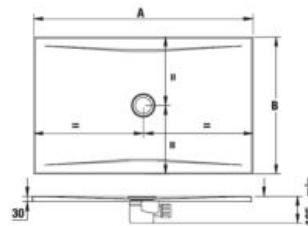

Číslo výrobku	Popis výrobku	Cena 000 biela	Cena 600 biela Antislip	Cena 016 čierna	Cena 616 čierna Antislip
H216420xxx0001	sprchová vanička 1200 × 800 mm, oceľ, s protihlukovými podložkami	408,00 €	421,89 €	408,00 €	421,89 €
H216422xxx0001	sprchová vanička 1300 × 800 mm, oceľ, s protihlukovými podložkami*	423,16 €	437,05 €	423,16 €	437,05 €
H216424xxx0001	sprchová vanička 1400 × 800 mm, oceľ, s protihlukovými podložkami*	438,39 €	452,28 €	438,39 €	452,28 €
H216421xxx0001	sprchová vanička 1200 × 900 mm, oceľ, s protihlukovými podložkami*	415,61 €	429,50 €	415,61 €	429,50 €
H216423xxx0001	sprchová vanička 1300 × 900 mm, oceľ, s protihlukovými podložkami*	430,77 €	444,66 €	430,77 €	444,66 €
H216425xxx0001	sprchová vanička 1400 × 900 mm, oceľ, s protihlukovými podložkami*	445,95 €	459,84 €	445,95 €	459,84 €