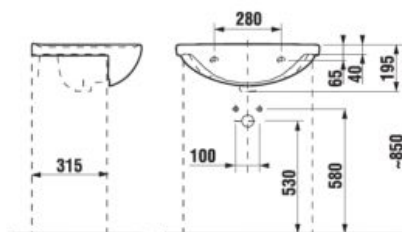

Číslo výrobku	Popis výrobku	yyy: 104	109	Cena biela
H813383000yyy1	umývadlo 60 cm	x	x	58,55 €

Objednať zvlášť:	Cena
H8903490000001 inštaláčna súprava pre umývadlá	2,08 €