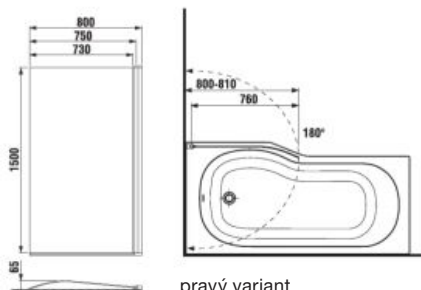

pravý variant