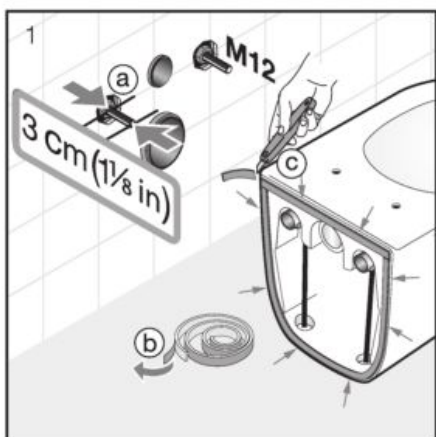

Inštalujte pomocou vyrovnávacej hmoty H894614000001:

* Tekuté mydlo

** Vyrovnávaciu hmotu naneste vo vrstve hrúbky 5 –10 mm.

Inštalujte pomocou vyrovnávacej pásky H892992000001 a vyrovnávacej sady H892695000001: