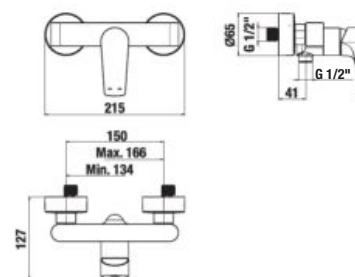

VAŇOVÁ PODOMIETKOVÁ BATÉRIA BEZ SPRCHOVEJ SADY CUBITO-N

Číslo výrobku	Popis výrobku	Cena
H3211X60040001	vaňová-sprchová podomietková páková batéria bez sprchovej sady, chróm	108,62 €

Objednať zvlášť:	Cena	
H3651X00043621	sprchová sada (ručná sprcha Ø 130 mm, 4 funkcie, držiak sprchy, sprchová hadica 1,7 m)	68,05 €
H3651X00043631	sprchová sada (ručná sprcha 130×130 mm, 4 funkcie, držiak sprchy, sprchová hadica 1,7 m)	68,05 €
H3651X00044721	sprchová sada (ručná sprcha Ø 130 mm, 4 funkcie, sprchová tyč, mydelník chróm, sprchová hadica 1,7 m)	93,74 €
H3651X00044731	sprchová sada (ručná sprcha 130×130 mm, 4 funkcie, sprchová tyč, mydelník chróm, sprchová hadica 1,7 m)	93,74 €
H3637100040001	pripojenie sprchovej hadice 1/2", mosadz, spätný ventil, chróm	21,70 €

Kombinujte s hlavovou sprchou a sprchovým príslušenstvom Cubito-N.