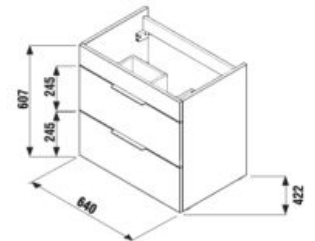

1+1 PACK
skrinka + umývadlo
- bezpečná doprava
- úsporný priestor pri doprave
- jednoduchá manipulácia