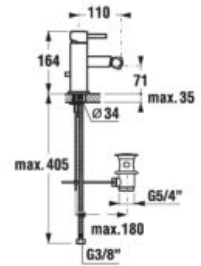

VODOVODNÉ BATÉRIE A SPRCHOVÉ PRÍSLUŠENSTVO /

BIDETOVÁ BATÉRIA MIO S

Číslo výrobku	Popis výrobku	Cena
H3417110040011	bidetová stojančeková páková batéria s automatickou zátokou, chróm	125,97 €

Objednať zvlášť:	Cena
H3727100040101 rohový ventil Mio 3/8"-1/2", chróm, 2 ks	35,18 €

VAŇOVÁ BATÉRIA BEZ SPRCHOVEJ SADY MIO S

Číslo výrobku	Popis výrobku	Cena
H3217170040001	vaňová páková batéria bez sprchovej sady, chróm	130,20 €

Objednať zvlášť:	Cena
H3607100040201 sprchová sada (ručná sprcha 1 funkcia, držiak ručnej sprchy, sprchová hadica 1,7 m), chróm	48,66 €
H3607110040201 sprchová sada (ručná sprcha 1 funkcia, sprchová tyč, hadica 1,7 m)	78,25 €

SPRCHOVÁ BATÉRIA BEZ SPRCHOVEJ SADY MIO S

Číslo výrobku	Popis výrobku	Cena
H3317170040001	sprchová páková batéria bez sprchovej sady, chróm	98,78 €

Objednať zvlášť:	Cena
H3607100040201 sprchová sada (ručná sprcha 1 funkcia, držiak ručnej sprchy, sprchová hadica 1,7 m), chróm	48,66 €
H3607110040201 sprchová sada (ručná sprcha 1 funkcia, sprchová tyč, hadica 1,7 m)	78,25 €

VAŇOVÁ PODOMIETKOVÁ BATÉRIA BEZ SPRCHOVEJ SADY MIO S

Číslo výrobku	Popis výrobku	Cena
H3207160040001	vaňová - sprchová páková podomietková batéria, chróm	116,37 €

SPRCHOVÁ PODOMIETKOVÁ BATÉRIA BEZ SPRCHOVEJ SADY MIO S

Číslo výrobku	Popis výrobku	Cena
H3307160040001	sprchová páková podomietková batéria, chróm	78,99 €

Odporúčame kombinovať sprchové sady, príslušenstvo a sifóny Mio alebo Cubito-N a Rio.