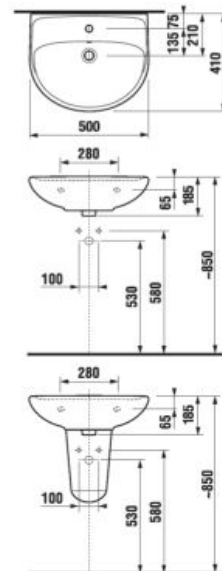

Číslo výrobku	Popis výrobku	yyy: 104	109	Cena biela
H814381000yyy1	umývadlo 50 cm	x	x	38,45 €
H8193910000001	kryt na sifón s inštalačnou súpravou (č. vyr.: H890013 0000001) použiteľný len s umývadlami 50, 55, 60, 65 cm			29,26 €

Objednať zvlášť:	Cena
H8903490000001 inštalačná súprava pre umývadlá	2,08 €
H8942490000001 sifón, chrómovaná ABS, nastaviteľný od 175 do 270 mm, výška zápachovej uzávierky 75 mm, kapacita prietoku 45 l, s ozdobnými krúžkami (sifón možno použiť i bez ozdobných krúžkov).	17,19 €