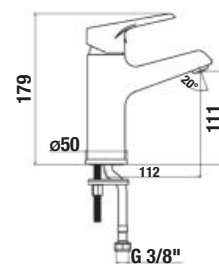

Dostupné v 3. štvrtroku 2020.