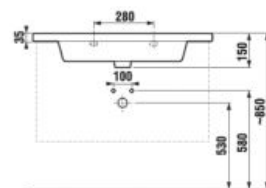

UMÝVADLÁ / SÉRIA MIO-N /

UMÝVADLO MIO-N 65 CM S

JIKA•perla

Číslo výrobku	Popis výrobku	yyy: 104	Cena biela
H812714xxx1041	umývadlo 65 cm	x	102,02 €
Objednať zvlášť:			
H8903490000001	inštalčná súprava pre umývadlá		2,08 €
H8942460000001	miesto šetriaci sifón, rozstup rohových ventilov 200 mm, DN40		23,69 €
H3747300040001	umývadlový sifón 5/4" – 32 mm, chróm, mosadz		54,54 €
H3724200040101	rohový ventil 3/8" – 1/2" mm, chróm, 2 ks		36,95 €

SKRINKA POD UMÝVADLO MIO-N 65 CM S

Číslo výrobku	Popis výrobku	Farba	
		biela/čelo lesklý lak	jaseň
H40J7154015001	skrinka pod umývadlo 65x45 cm H812714, 2 zásuvky	317,98 €	
H40J7154013421	skrinka pod umývadlo 65x45 cm H812714, 2 zásuvky		297,88 €
Objednať zvlášť:			
H4944021760001	nohy Cube k závesným umývadlovým skrinkám, chróm, 1 pár, 240 mm		19,09 €

Skrinky pod umývadlo kombinujte s miesto šetriacim sifónom Jika H8942460000001. **POZOR, rozstup rohových ventilov v tomto prípade musí byť 200 mm.**

UMÝVADLO MIO-N 80 CM S

JIKA•perla

Číslo výrobku	Popis výrobku	yyy: 104	Cena biela
H812716xxx1041	umývadlo 80 cm	x	255,14 €
*súčasťou balenia je vyrovnávací hmotu			
Objednať zvlášť:			
H8903490000001	inštalčná súprava pre umývadlá		2,08 €
H8942460000001	miesto šetriaci sifón, rozstup rohových ventilov 200 mm, DN40		23,69 €
H3747300040001	umývadlový sifón 5/4" – 32 mm, chróm, mosadz		54,54 €
H3724200040101	rohový ventil 3/8" – 1/2" mm, chróm, 2 ks		36,95 €

SKRINKA POD UMÝVADLO MIO-N 80 CM S

Číslo výrobku	Popis výrobku	Farba	
		biela/čelo lesklý lak	jaseň
H40J7164015001	skrinka pod umývadlo 80x45 cm H812716, 2 zásuvky	323,49 €	
H40J7164013421	skrinka pod umývadlo 80x45 cm H812716, 2 zásuvky		302,98 €
Objednať zvlášť:			
H4944021760001	nohy Cube k závesným umývadlovým skrinkám, chróm, 1 pár, 240 mm		19,09 €