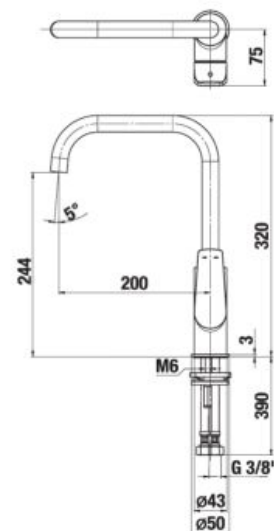

Túto batériu je možné použiť aj pre umývadlové misy.