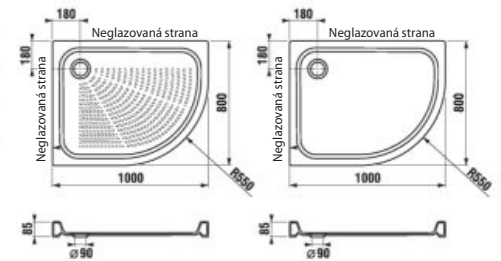

SPRCHOVÉ STENY, KÚTY, DVERE A VANIČKY /

Výhody keramických sprchových vaničiek

- predĺžená záruka 10 rokov
- protišmyková úprava Antislip
- odolnosť proti zmenám teploty a poškrabaniu
- odporúčame kombinovať so sprchovými kútmí a dverami Jíka (Cubito Pure, Lyra plus)
- vysoká pevnosť a odolnosť proti nárazu

SPRCHOVÁ KERAMICKÁ VANIČKA TIGO ASYMETRICKÁ S

Číslo výrobku	Popis výrobku	Cena
H8522110000001	keramická sprchová vanička, asymetrická, 1 000 × 800 mm, pravá	186,63 €
H8522116000001	keramická sprchová vanička, asymetrická, 1 000 × 800 mm, pravá, antislip	200,25 €
H8522100000001	keramická sprchová vanička, asymetrická, 1 000 × 800 mm, ľavá	186,63 €
H8522106000001	keramická sprchová vanička, asymetrická, 1 000 × 800 mm, ľavá, antislip	200,25 €

šarža 000 - biela
šarža 600 - Antislip

Objednať zvlášť:	Cena
H2942300000001 sífón HL pre sprchové vaničky Ø 90 mm, s nerezovým krytom Ø 113 mm, prietok 54 l/min, vrátane montážneho príslušenstva	36,64 €
H8991030000001 dilatačná páska medzi vaničkou a stenou, 290 × 50 mm	7,21 €