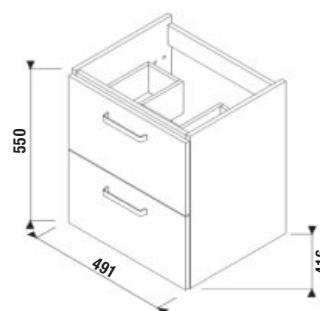

Benefity kúpeľňového nábytku