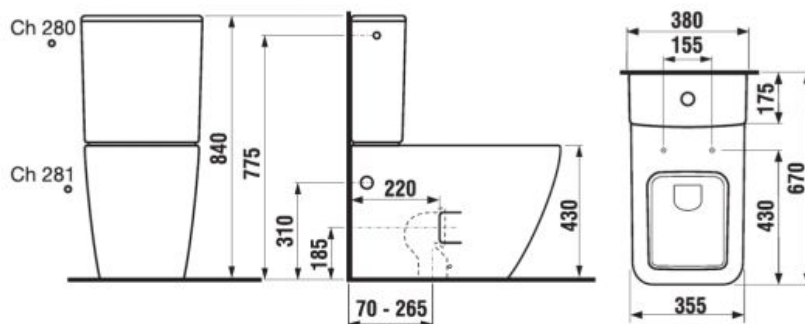

DOSKA S POKLOPOM PURE S

Číslo výrobku	Popis výrobku	Cena biela
H8934213000631	duroplastová WC doska s poklopom, rýchloúpinacia, nerezové príchytky	47,59 €
H8934223000631	duroplastová WC doska s poklopom, rýchloúpinacia, nerezové príchytky, Slowclose	71,59 €
Náhradné diely:	Popis výrobku	Cena
H8914220000631	rýchloúpinacie kovové úchyty na uchytenie sedadla do keramiky Pure H893421/H893422	11,46 €
H8914250000001	dorazy pre dosku a poklop H893421/H893422	3,56 €

Priplatok za povrchovú úpravu Jিকা perla je 39,11 €.

Číslo výrobku xxx = číslo farby (000 biela, 100 Jিকা perla).