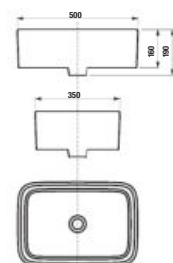

UMÝVADLÁ / SÉRIA CUBITO PURE /

UMÝVADLOVÁ MISA CUBITO PURE KRHOVÁ S

JIKA•perla

Číslo výrobku	Popis výrobku	Cena biela
H818420xxx1121	umývadlová misa kruhová, Ø 400×160	129,03 €
Objednať zvlášť:		Cena
H3747100040001	umývadlový sifón Mio 5/4" – 32 mm, chróm, mosadz	40,61 €
H3747300040001	umývadlový sifón 5/4" – 32 mm, chróm, mosadz	54,54 €
H8981840000001	Laufen umývadlový výpusť, prietokový	66,00 €
H3724200040101	rohový ventil 3/8"–1/2", chróm, 2 ks	36,95 €

Pre umývadlové misy bez prepadu používajte iba prietokové umývadlové výpusty.

Odporúčame kombinovať s dreзовou batériou Cubito-N alebo umývadlovou batériou pre umývadlové misy Mio-N. Vhodné na inštaláciu na umývadlovú dosku. Umývadlovú dosku nájdete na str. 75. Šablóna pre výrez je súčasťou balenia.

UMÝVADLOVÁ MISA CUBITO PURE OBDĹŽNIKOVÁ S

JIKA•perla

Číslo výrobku	Popis výrobku	Cena biela
H818423xxx1121	umývadlová misa obdĺžniková, 500×350×160	146,93 €
Objednať zvlášť:		Cena
H3747100040001	umývadlový sifón Mio 5/4" – 32 mm, chróm, mosadz	40,61 €
H3747300040001	umývadlový sifón 5/4" – 32 mm, chróm, mosadz	54,54 €
H8981840000001	Laufen umývadlový výpusť, prietokový	66,00 €
H3724200040101	rohový ventil 3/8"–1/2", chróm, 2 ks	36,95 €

Pre umývadlové misy bez prepadu používajte iba prietokové umývadlové výpusty.

Odporúčame kombinovať s dreзовou batériou Cubito-N alebo umývadlovou batériou pre umývadlové misy Mio-N. Vhodné na inštaláciu na umývadlovú dosku. Umývadlovú dosku nájdete na str. 75. Šablóna pre výrez je súčasťou balenia.

** kruhový výrez pre sifón umývadla podľa šablóny

** kruhový výrez pre sifón umývadla podľa šablóny

Příplatok za povrchovú úpravu Jika perla je 39,11 €.

Číslo výrobku xxx = číslo farby (000 biela, 100 Jika perla).