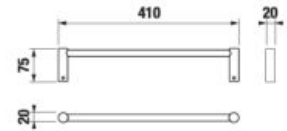

ZÁVESNÁ TYČ NA UTERÁKY 40 CM BASIC S

Číslo výrobku	Popis výrobku	Cena
H3813A10040001	závesná tyč na uteráky 40 cm, chróm	25,36 €

ZÁVESNÁ TYČ NA UTERÁKY 60 CM BASIC S

Číslo výrobku	Popis výrobku	Cena
H3813A20040001	závesná tyč na uteráky 60 cm, chróm	33,19 €