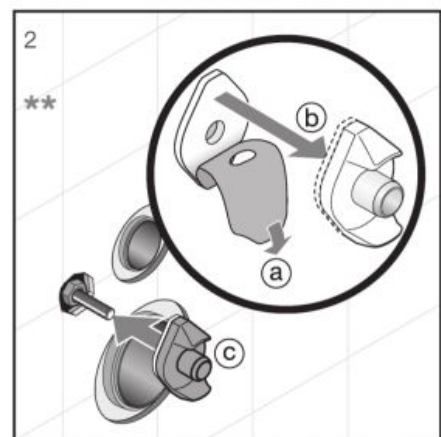

Inštalujte pomocou vyrovnávacej hmoty H894614000001:

* Tekuté mydlo

** Vyrovnávaciu hmotu naneste vo vrstve hrúbky 5 –10 mm.

Inštalujte pomocou vyrovnávacej pásky H892992000001 a vyrovnávacej sady H892695000001: