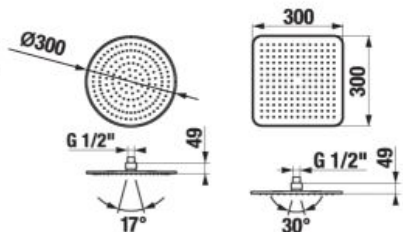

H3671X10042301

H3671X10041301