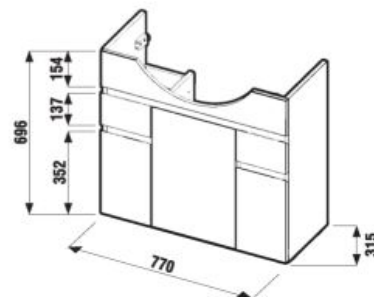

Číslo výrobku	Popis výrobku	Farba dverí biely lak/ Farba korpusu biela
H4531520383001	skrinka s 3 dvierkami a 2 zásuvkami, pod umývadlo 80 cm	228,85 €