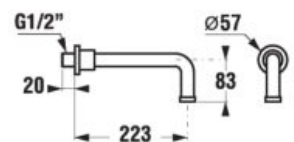

VODOVODNÉ BATÉRIE A SPRCHOVÉ PRÍSLUŠENSTVO /

DREZOVÁ STOJANČEKOVÁ BATÉRIA MIO S

Číslo výrobku	Popis výrobku	Cena
H3517110042001	drezová stojančeková páková batéria s otočným výtokovým ramienkom, chróm	121,28 €

DREZOVÁ BATÉRIA SO SPRCHOU MIO S

Číslo výrobku	Popis výrobku	Cena
H3517110043001	drezová stojančeková páková batéria s výsuvnou sprchou a otočným výtokovým ramienkom, chróm	200,16 €

UMÝVADLOVÝ/VAŇOVÝ VÝTOK 1/2" MIO S

Číslo výrobku	Popis výrobku	Cena
H3717100040201	umývadlový/vaňový výtok 1/2", chróm	53,62 €

RUČNÉ SPRCHY MIO S

5 funkcií

Číslo výrobku	Popis výrobku	Cena
H3617100040211	ručná sprcha 5 funkcií: normálna, masážna, masážna + normálna, perlivá, perlivá + normálna	28,60 €

1 funkcia

Číslo výrobku	Popis výrobku	Cena
H3617100040201	ručná sprcha 1 funkcia, 100 mm, chróm	22,43 €

CLEAN TOUCH

Funkcia pre jednoduché čistenie dýz sprchy; mäkké gumičky pri ľahkom dotyku zaručujú jednoduché olamovanie vodného kameňa.

ANTI TWIST

Všetky sprchové hadice sú vybavené systémom proti prekrúteniu, ktorý je ukrytý v kónuse sprchovej hadice.