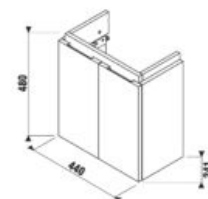

Skřinky pod umývadlo kombinujte s miesto šetriacim sifónom Jika H8942460000001. **POZOR, rozstup rohových ventilov v tomto prípade musí byť 200 mm.**

Příplatok za povrchovú úpravu Jika perla je 39,11 €.

Číslo výrobku xxx = číslo farby (000 biela, 100 Jika perla).