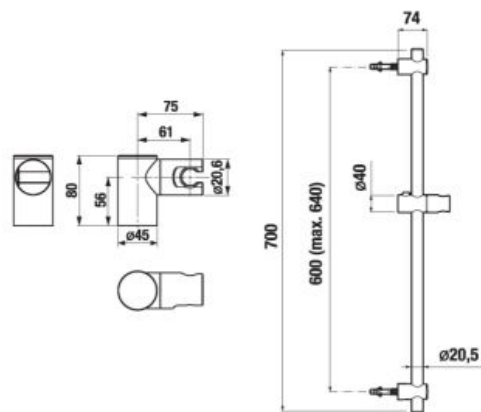

VODOVODNÉ BATÉRIE A SPRCHOVÉ PRÍSLUŠENSTVO /

ODPORÚČAME SPRCHOVÉ SADY RIO

Číslo výrobku	Popis výrobku	Cena
H3651R00043611 SPECIAL line	sprchová sada (ručná sprcha Ø 100mm, 3 funkcie, držiak ručnej sprchy, sprchová hadica 1,7 m, kovová)	36,66 €
H3651R00043731 SPECIAL line	sprchová sada (ručná sprcha Ø 100mm, 3 funkcie, sprchová tyč, sprchová hadica 1,7 m kovová)	53,08 €
Objednať zvlášť:		Cena
H3641X00048111	mydelnička pre sprchovú tyč H3641X00043101, chróm	12,43 €

UMÝVADLOVÁ VÝPUSŤ RIO

Číslo výrobku	Popis výrobku	Cena
H3701890041031 SPECIAL line	umývadlová výpusť s rotačnou zátkou, antivandal, 5/4" - 75 mm	17,83 €

BIDETOVACIA SADA RIO

Kombinujte s podomietkovú batérii.

Číslo výrobku	Popis výrobku	Cena
H3651R00041121 SPECIAL line	bidetovacia sada (ručná sprška so stop ventilom, kovová sprchová hadica 1,2m, držiak ručnej sprchy, pevný)	21,70 €