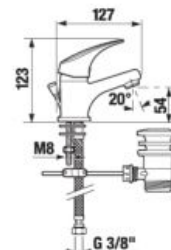

Číslo výrobku	Popis výrobku	Cena
H3111N10041101 SPECIAL line	umývadlová stojančeková páková batéria bez automatickej zátky, chróm	22,30 €
H3111N10041111 SPECIAL line	umývadlová stojančeková páková batéria s automatickou zátkou, chróm	26,03 €
Objednať zvlášť:		Cena
H3917100040001	umývadlový výpust Click-Clack	19,90 €