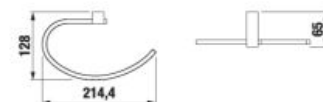

Číslo výrobku	Popis výrobku	Cena
H3817370040001	držiak na uterák, chróm	26,73 €