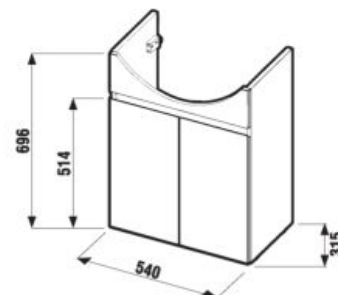

Číslo výrobku	Popis výrobku	Farba dverí biely lak/ farba korpusu biela
H4531210383001	skrinka s 2 dverkami od umývadlo 60 cm	110,84 €