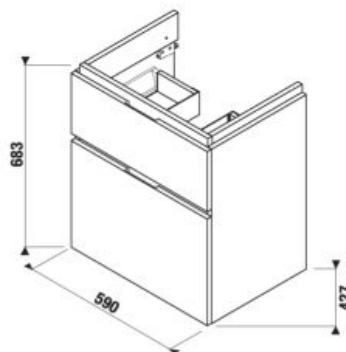

Číslo výrobku	Popis výrobku	Farba		
		biela/čelo lesklý lak	tmavá borovica	dub
H40J4234025001	skrinka pod umývadlo 60 cm H810423, 2 zásuvky	360,17 €		
H40J4234024611	skrinka pod umývadlo 60 cm H810423, 2 zásuvky		292,85 €	
H40J4234025191	skrinka pod umývadlo 60 cm H810423, 2 zásuvky			311,36 €

Objednať zvlášť:	Cena
H4944010390001 nohy k závesným umývadlovým skrinkám, chróm, (1 pár)	10,84 €

Skřinky pod umývadlo kombinujte s miesto šetriacim sifónom Jika H8942460000001. POZOR, rozstup rohových ventilov v tomto prípade musí byť 200 mm.

Príplatok za povrchovú úpravu Jika perla je 39,11 €.

Číslo výrobku xxx = číslo farby (000 biela, 100 Jika perla).