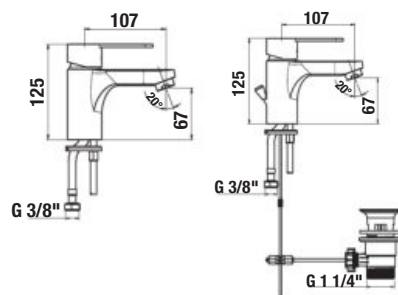

NOVINKA

UMÝVADLOVÁ BATÉRI LYRA SMART

Dostupné v 3. štvrtroku 2020.

Číslo výrobku	Popis výrobku	Cena
H3111Z10041101	umývadlová stojančeková páková batéria bez výpuste, prietok 5 l/min, chróm	48,57 €
H3111Z10041111	umývadlová stojančeková páková batéria s kovovou výpusťou, prietok 5 l/min, chróm	56,74 €
Objednať zvlášť:		Cena
H3727100040101	rohový ventil Mio 3/8"–1/2", chróm, 2 ks	35,18 €
H3747100040001	umývadlový sifón, 5/4"–32 mm, chróm, mosadz	40,61 €
H3917100040001	umývadlový výpusť Click-Clack	19,90 €