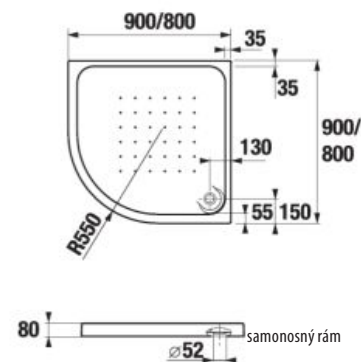

Antislip
Špeciálna povrchová úprava antislip zabraňuje pokĺznutiu vo vaničke.

H2948240000001