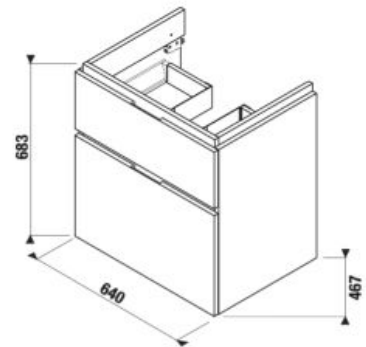

Číslo výrobku	Popis výrobku	Farba		
		biela/čelo lesklý lak	tmavá borovica	dub
H40J4244025001	skrinka pod umývadlo 65 cm H810424, 2 zásuvky	381,00 €		
H40J4244024611	skrinka pod umývadlo 65 cm H810424, 2 zásuvky		309,20 €	
H40J4244025191	skrinka pod umývadlo 65 cm H810424, 2 zásuvky			330,06 €

Objednať zvlášť:	Cena
H4944010390001 nohy k závesným umývadlovým skrinkám, chróm, (1 pár)	10,84 €

Skrinky pod umývadlo kombinujte s miesta šetriacim sifónom Jika H8942460000001.
POZOR, rozstup rohových ventilov v tomto prípade musí byť 200 mm.

Príplatok za povrchovú úpravu Jika perla je 39,11 €.

Číslo výrobku xxx = číslo farby (000 biela, 100 Jika perla).