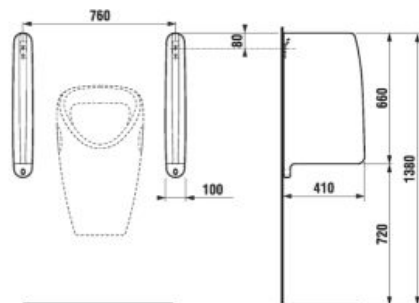

Číslo výrobku	Popis výrobku	Cena
H8476010000001	urinálová deliaca stena Split, vrátane montážneho príslušenstva	59,98 €

PROJEKTOVÉ VÝROBKY

DETSKÁ KÚPEĽŇA PRE ŠKOLSKÉ ZARIADENIA

VÝLEVKY

ZÁPUSTNÉ UMÝVADLÁ

KÚPEĽŇA BEZ BARIÉR