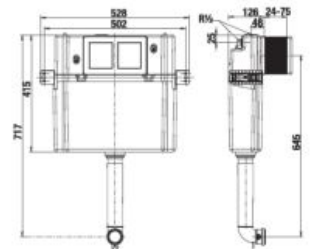

PODOMIETKOVÉ MODULY / S MONTÁŽNOU HĽBKOU 14 CM /

BASIC TANK SYSTEM PRE SAMOSTATNE STOJACE KLOZETY

Číslo výrobku	Popis výrobku	Cena
H895650000001	BASIC TANK SYSTEM pre samostatne stojace klozety - pre montáž na stenu s nutnosťou obmurovania, - rám vhodný pre samostatne stojace klozety - nádržka je izolovaná proti oroseniu - jednoduché pripovenie na stenu - tichý chod napúšťacieho ventilu - tlačidlá možno v priebehu užívania vymieňať - možnosti splachovania 2/4 l, 3/4,5 l a 3/6 l - izolované koleno na zabránenie rosenia modulu a vodných ciest	86,20 €

Najlacnejší a zároveň najjednoduchší modul pre montáž na stenu pod značkou JIKA, pre samostatne stojace klozety.

Poznámka: Továrenské nastavenie splachovania podomietkového modulu je 3/6 l.

BASIC WC SYSTEM PRE ZÁVESNÉ KLOZETY

Číslo výrobku	Popis výrobku	Cena
H8956510000001	BASIC WC SYSTEM pre závesné klozety - pre montáž na stenu s nutnosťou obmurovania, - jednoduché pripovenie na stenu - nádržka je izolovaná proti oroseniu - tichý chod napúšťacieho ventilu - tlačidlá možno v priebehu užívania vymieňať - izolované koleno na zabránenie rosenia modulu a vodných ciest - nosnosť konštrukcie 400 kg - odpadové koleno DN 90/110 - možnosti splachovania 2/4 l, 3/4,5 l a 3/6 l	125,00 €

Objednať zvlášť:	Cena
H8936730000001 rovné odpadové pripojenie k WC modulu	38,47 €

Poznámka: Továrenské nastavenie splachovania podomietkového modulu je 3/6 l.

WC SYSTEM PRE ZÁVESNÉ KLOZETY