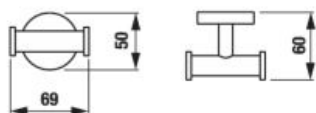

Číslo výrobku	Popis výrobku	Cena
H3877420040001	dvojháčik na uteráky, chróm	19,05 €