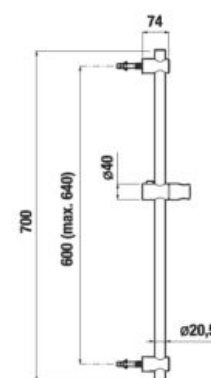

Číslo výrobku	Popis výrobku	Cena
H3631X00041521	pripojenie sprchovej hadice 1/2" s držiakom ručnej sprchy	38,09 €

SPRCHOVÁ TYČ CUBITO-N S

Číslo výrobku	Popis výrobku	Cena
H3641X00043101	sprchová tyč, 700 mm	42,33 €