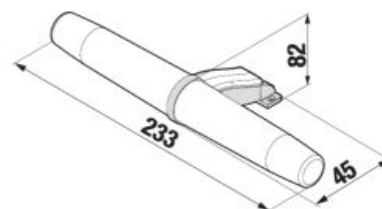

Číslo výrobku	Popis výrobku	Cena
H47J7302200001	svetlo Horizon New LED, IP 44, 1×6W, 390lm, 233×42×85 mm, na montáž na dosku aj zrkadlovú skrinku	32,64 €