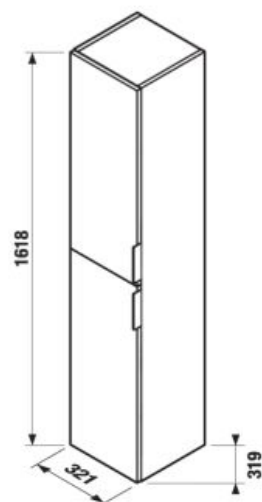

Nábytok Tigo N dodávame v zmontovanom stave, pripravený na okamžité používanie.

Kúpeľňový nábytok Tigo N kombinujte so zrkadlami Clear v sekcii Zrkadlá a osvetlenie.

Hrúbka sklenenej police je 6mm.