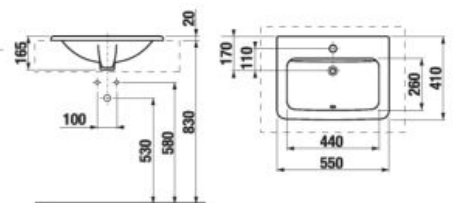

ZÁPUSTNÉ UMÝVADLO CUBITO S

Číslo výrobku	Popis výrobku	Cena biela
H8174220001041	zhora zápusťné umývadlo 55 cm, 1 otvor pre batériu	96,82 €

ZHORA ZÁPUSTNÉ UMÝVADLO IBON

Číslo výrobku	Popis výrobku	Cena biela
H8130100001041	zhora zápusťné umývadlo 52 cm	65,50 €
H8130110001041	zhora zápusťné umývadlo 56 cm	68,93 €