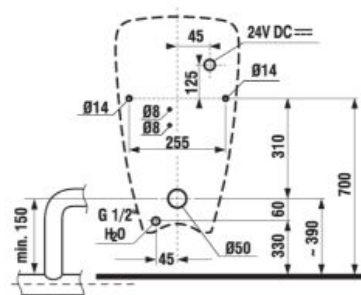

1. 1 - vtoková armatúra s tesnením
2. 2 - elektromagnetický ventil
3. 3 - keramický urinál
4. 4 - elektronika s radarovým senzomom na napájanie 24 V
5. 5 - sífón
6. 6 - odpadové potrubie Ø 50 mm
7. 7 - prepovacie hadičky
8. 8 - prívodný kábel 24 V
9. 9 - rohový ventil pre prívod vody