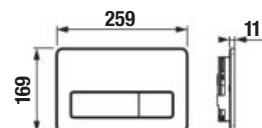

Tlačidlo už obsahuje integrovaný napájací zdroj.