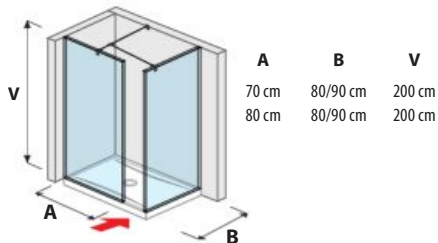

100 × 195 cm
120 × 195 cm
140 × 195 cm

80 × 195 cm
90 × 195 cm
100 × 195 cm

80 × 195 cm
90 × 195 cm

80 × 195 cm
90 × 195 cm
100 × 195 cm

SPRCHOVÉ STENY

sklenená stena pevná 120, 130, 140 cm

sklenená stena bočná 70, 80 cm

sklenená stena bočná 90, 100, 120, 130, 140 cm

sklenená stena „L“ 120, 130, 140 x 80 cm
120, 130, 140 x 90 cm

sklenená stena vrátane krátkeho skla 70, 80 cm

sklenená stena vrátane krátkeho skla 120, 130, 140 cm

sklenené steny / walk in do rohu pre sprchovú vaničku 70, 80 x 80 cm a 70, 80 x 90 cm

sklenené steny /walk in do priestoru pre sprchovú vaničku 70, 80 x 80 cm a 70, 80 x 90 cm

SPRCHOVÉ KÚTY BEZRÁMOVÉ

80 × 195 cm
90 × 195 cm
100 × 195 cm
120 × 195 cm
ľavý, pravý
variant