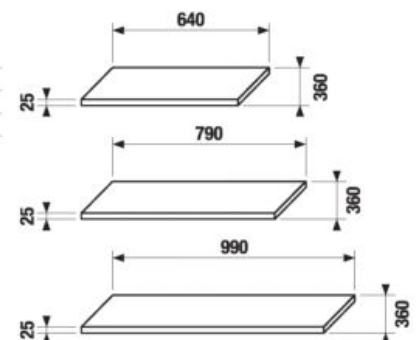

Nábytok Tigo N dodávame v zmontovanom stave, pripravený na okamžité použitie.

Kúpeľňový nábytok Tigo N kombinujte so zrkadlami Clear v sekcii Zrkadlá a osvetlenie.