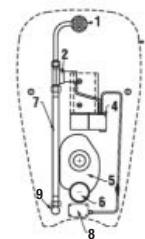

1. 1 - vtoková armatúra s tesnením
2. 2 - elektromagnetický ventil
3. 3 - keramický urinál
4. 4 - elektronika s radarovým senzomom na batériové napájanie
5. 5 - sífón
6. 6 - odpadové potrubie Ø 50 mm
7. 7 - prepovacie hadičky
8. 8 - púzdro s napájacími batériami
9. 9 - rohový ventil pre prívod vody

H891062