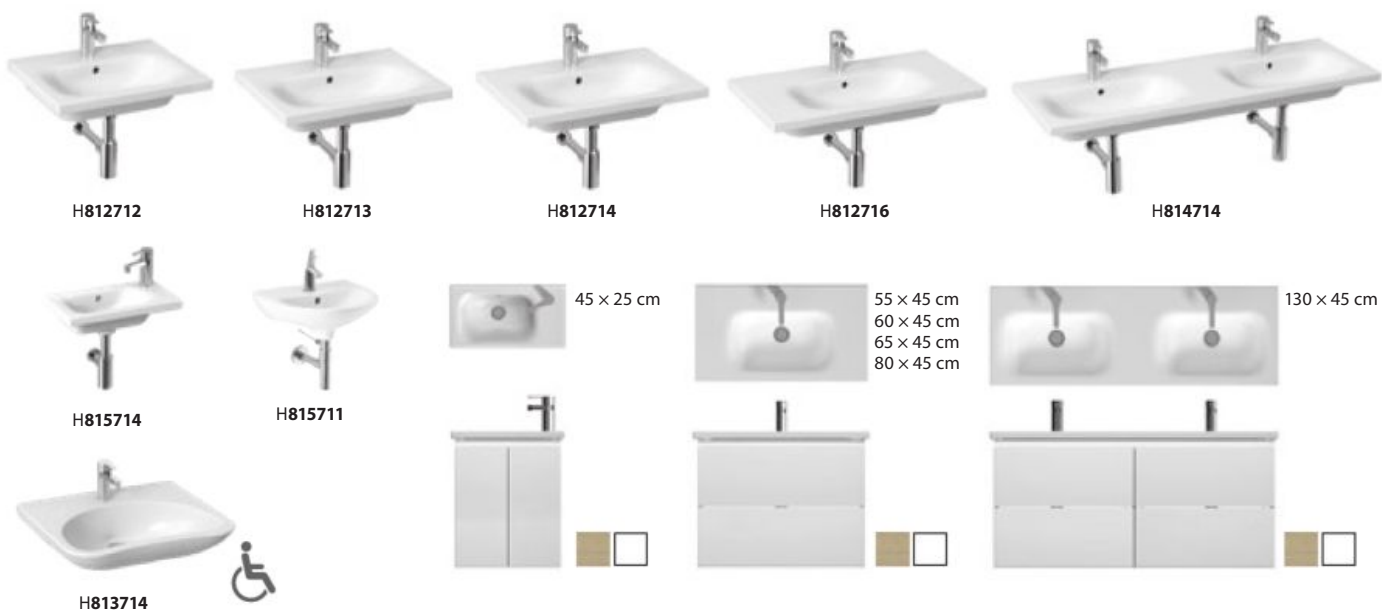

PREHĽAD / KÚPEĽŇOVÁ SÉRIA MIO /

UMÝVADLÁ A UMÝVADIELKA