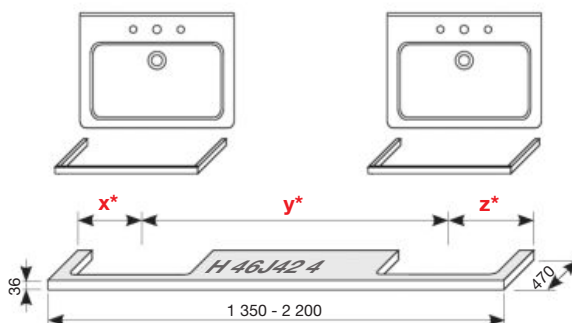

* Minimálne kóty **x**, **y**, **z** pre jednotlivé umývadlá:

umývadlo 45 cm - 215 mm
umývadlo 55 cm - 265 mm

umývadlo 60 cm - 290 mm
umývadlo 65 cm - 315 mm

umývadlo 75 cm - 365 mm

pri týchto mierach vždy zostane 55 mm na prirobenie goliera

Objednať zvlášť: Samostatné umývadlové dosky je nutné doplniť adekvátnym počtom podpier alebo skriniek (viď montážny návod). Dosky musia byť podporené vždy na okrajoch výrezu pre umývadlá a ďalšími konzolami podľa dĺžky dosky. Všetky umývadlové dosky s výrezom možno použiť len s nástennými umývadlami Cubito 45 - 75cm. V objednávke je potrebné uviesť číslo výrobku vybraného umývadla. Maximálny presah dosky cez konzolu je 25 cm. Dĺžka dosky bez výrezu medzi konzolami max. 80 cm.

Podpery pod umývadlové dosky

Ich počet konzultujte s odborným predajcom.
Počet závisí od umiestnenia výrezu a dĺžky dosky.

1. **H 45013 3 172 000 1** strieborná počet kusov .....
2. **H 47J00 4 000 000 1** biela matná počet kusov .....

Číslo zakázky: .....

Objednal: .....