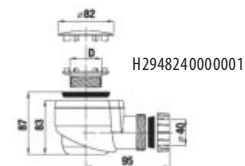

H2948240000001