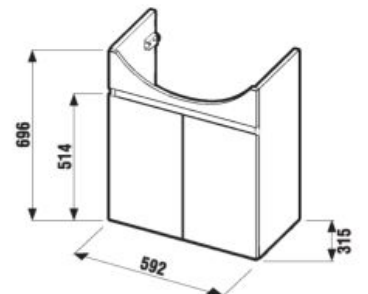

Číslo výrobku	Popis výrobku	Farba dverí biely lak/ farba korpusu biela
H4531310383001	skrinka s 2 dvierkami pod umývadlo 65 cm	116,27 €