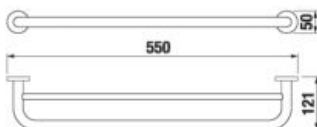

KÚPEĽŇOVÉ DOPLNKY /

DRŽIAK SO SKLENENOU MYDLOVNIČKOU MIO S

Číslo výrobku	Popis výrobku	Cena
H3847410040001	držiak so sklenenou mydlovničkou, chróm, transparentné sklo	19,05 €

ZÁVESNÁ TYČ NA UTERÁKY MIO

Číslo výrobku	Popis výrobku	Cena
H3817410040001	závesná tyč na uteráky, 55 cm, chróm	38,79 €

DVOJITÁ ZÁVESNÁ TYČ NA UTERÁKY MIO S

Číslo výrobku	Popis výrobku	Cena
H3817430040001	dvojitá závesná tyč na uteráky, 55 cm, chróm	58,42 €

POLICA NA UTERÁKY MIO S

Číslo výrobku	Popis výrobku	Cena
H3817450040001	polica na uteráky, 58,8 cm, chróm	100,47 €

SKLENENÁ POLIČKA VRÁTANE DRŽIAKOV MIO S

Číslo výrobku	Popis výrobku	Cena
H3857410040001	sklenená polička vrátane držiakov, 50 cm, chróm, transparentné sklo	35,07 €

DRŽIAK NA TOALETNÝ PAPIER MIO S

Číslo výrobku	Popis výrobku	Cena
H3837420040001	držiak na rezervný toaletný papier, chróm	19,05 €

DRŽIAK NA TOALETNÝ PAPIER S KRYTOM MIO S

Číslo výrobku	Popis výrobku	Cena
H3837410040001	držiak na toaletný papier s krytom, chróm	37,97 €

WC SÚPRAVA MIO S

Číslo výrobku	Popis výrobku	Cena
H3837430040001	WC súprava vrátane kefy a sklenenej misky, chróm	38,79 €

STIERKA NA SKLO MIO S

Číslo výrobku	Popis výrobku	Cena
H2947100040001	stierka na sklo, chróm	15,74 €

STIERKA NA SKLO S DRŽIAKOM NA SPRCHOVÝ KÚT MIO S

Číslo výrobku	Popis výrobku	Cena
H2947110040001	stierka na sklo s držiakom na sprchový kút, chróm	22,90 €

STIERKA NA SKLO S DRŽIAKOM NA SPRCHOVÝ KÚT MIO S

Číslo výrobku	Popis výrobku	Cena
H2947120040001	stierka na sklo s držiakom na stenu, chróm	24,51 €