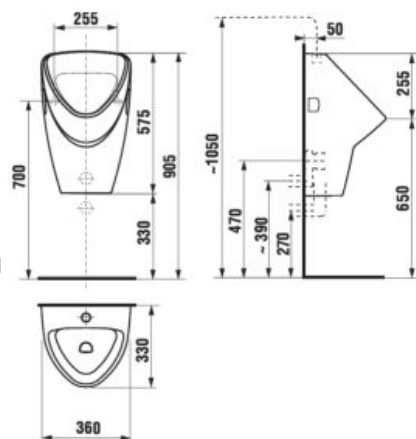

Číslo výrobku	Popis výrobku	Cena
H8402010000001	odsávací urinál Livo	80,69 €

Objednať zvlášť:	Popis výrobku	Cena
H8903490008901	inštalčná súprava Livo s bielymi krytkami	2,68 €
H8903490008911	inštalčná súprava Livo s chrómovanými krytkami	4,18 €
H8920030000001	sifón, vodorovný/zvislý odpad	27,51 €
H8910620000001	sítka pre urinál Livo	6,24 €

**ODPORÚČAME
KOMBINOVAŤ S VHODNÝM
MODULOM PRE URINÁLY**

STRANA 131

POZOR! INŠTALÁCIA URINÁLU LIVO si vyžaduje použitie skrutiek H892536 (dĺžka závitú 40 mm).