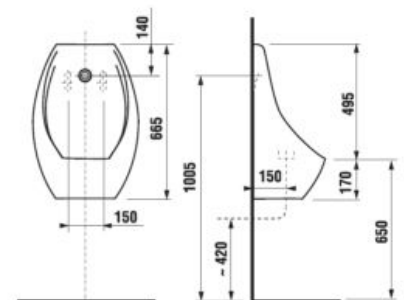

Číslo výrobku	Popis výrobku	Cena
H8411010000001	urinál Domino	116,73 €

Objednať zvlášť:	Popis výrobku	Cena
H8910990000001	sprchovacia hlavica pre oplach urinálu	19,63 €
H8992100000001	inštalácia súprava pre urinál	2,65 €
H8907300000001	sifón	6,42 €
SPECIAL line		
H8907320000001	sifón	3,88 €
SPECIAL line		
H8907390000631	odpadní ventil pro sifón H890732, kov	2,39 €
H8907390000001	odpadní ventil pro sifón H890732, plast	2,02 €