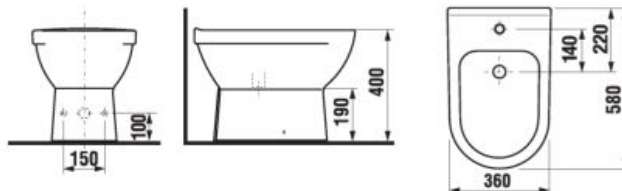

KOMBIKLOZETY, SAMOSTATNE STOJACE KLOZETY A BIDETY

SAMOSTATNE STOJACI BIDET MIO S

JIKA•perla

Číslo výrobku	Popis výrobku	304	Inštalčná súprava súčasťou	Cena biela
H832712xxx3041	stojaci bidet	x	x	115,02 €

Náhradné diely:	Popis výrobku	Cena
H8917530000001	inštalčná súprava pre stojace klozety a bidety so skrytým upevnením	3,69 €

KOMBIKLOZET TIGO S

Číslo výrobku	Popis výrobku	Napúšťanie	Cena biela
H8242160000001	WC misa kapotovaná k stene, VARIO odpad, splachovanie 3/4,5 l (pre nádržku H828212)	x	125,93 €
H8282120007411	WC nádržka, bočný prívod vody, vrátane nádržky proti oroseniu s armatúrou Dual Flush	x	92,09 €
H8242160002311	WC misa kapotovaná k stene, VARIO odpad, splachovanie 3/4,5 l (pre nádržku H828213)	x	125,93 €
H8282130007421	WC nádržka, spodný prívod vody, BEZ nádržky proti oroseniu s armatúrou Dual Flush	x	92,09 €

Objednat zvlášť:	Popis výrobku	Cena
H8903840000631	duroplastová doska s poklopom, rýchchlupinacie kovové úchyty	48,98 €
H8903850000631	duroplastová doska s poklopom, rýchchlupinací, SLOWCLOSE, kovové úchyty	57,59 €
H8933843000631	duroplastová WC doska s poklopom, nerezové príchytky	26,75 €
H8990250000001	Laufen odpadové koleno VARIO	67,32 €