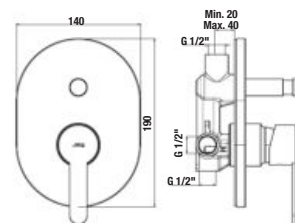

VODOVODNÉ BATÉRIE A SPRCHOVÉ PRÍSLUŠENSTVO /

NOVINKA

VAŇOVÁ BATÉRIA BEZ SPRCHOVEJ SÚPRAVY LYRA SMART

Dostupné v 3. štvrtroku 2020.

Číslo výrobku	Popis výrobku	Cena
H3211Z70044001	vaňová páková batéria bez sprchovej súpravy, chróm	64,91 €

Objednať zvlášť:	Cena	
H3651R00043611	sprchová súprava (ručná sprcha Ø 100 mm, 3 funkcie, držiak ručnej sprchy, sprchová hadica 1,7 m, kovová)	36,66 €
H3651R00043731	sprchová súprava (ručná sprcha Ø 100 mm, 3 funkcie, sprchová tyč, sprchová hadica 1,7 m kovová)	53,08 €

NOVINKA

SPRCHOVÁ BATÉRIA BEZ SPRCHOVEJ SÚPRAVY LYRA SMART

Dostupné v 3. štvrtroku 2020.

Číslo výrobku	Popis výrobku	Cena
H3311Z70044001	sprchová páková batéria bez sprchovej súpravy, chróm	64,91 €

Objednať zvlášť:	Cena	
H3651R00043611	sprchová súprava (ručná sprcha Ø 100 mm, 3 funkcie, držiak ručnej sprchy, sprchová hadica 1,7 m, kovová)	36,66 €
H3651R00043731	sprchová súprava (ručná sprcha Ø 100 mm, 3 funkcie, sprchová tyč, sprchová hadica 1,7 m kovová)	53,08 €

NOVINKA

VAŇOVÁ PODOMIETKOVÁ BATÉRIA LYRA SMART

Dostupné v 3. štvrtroku 2020.

Číslo výrobku	Popis výrobku	Cena
H3211Z60040001	vaňová - sprchová páková podomietková batéria s prepínačom, chróm	56,74 €

Objednať zvlášť:	Cena	
H3651R00043611	sprchová súprava (ručná sprcha Ø 100 mm, 3 funkcie, držiak ručnej sprchy, sprchová hadica 1,7 m, kovová)	36,66 €
H3651R00043731	sprchová súprava (ručná sprcha Ø 100 mm, 3 funkcie, sprchová tyč, sprchová hadica 1,7 m kovová)	53,08 €

NOVINKA

SPRCHOVÁ PODOMÍTKOVÁ BATERIE LYRA SMART

Dostupné v 3. štvrtroku 2020.

Číslo výrobku	Popis výrobku	Cena
H3311Z60040001	sprchová páková podomietková batéria, chróm	73,07 €