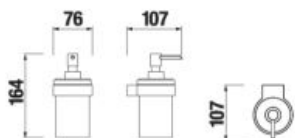

Číslo výrobku	Popis výrobku	Cena
H3833B20041001	držiak so skleneným dávkovačom tekutého mydla, obsah 203 ml, chróm, matné sklo	27,58 €