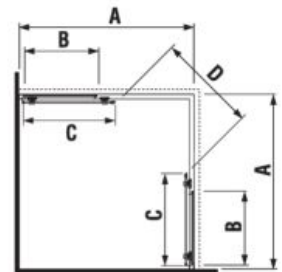

Sprchový kút 800, 900 mm štvorec, strieborný lesklý profil, 6 mm transparentné sklo alebo s dekorom arctic a úpravou JIKA perla GLASS, drždľá chróm.

Číslo výrobku	Rozmer (mm)	Výška (mm)	Hrúbka (mm)	Variet vyhotovenia skla	Cena
H2512410026681	800	1950	6	transparentné	417,61 €
H2512420026681	900	1950	6	transparentné	443,04 €
H2512410026661	800	1950	6	arctic	476,12 €
H2512420026661	900	1950	6	arctic	519,53 €

šarža 668 – transparentné sklo
šarža 666 – arctic decor

Číslo výrobku	Rozmerové možnosti (mm)		Rozmer (mm) B	Rozmer (mm) C	Šírka vstupu (mm) D
	A min	A max			
H2512410026681	780	795	319	400,5	434,8
H2512420026681	880	898	369	450,5	505,5
H2512410026661	780	795	319	400,5	434,8
H2512420026661	880	898	369	450,5	505,5