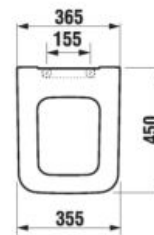

Samozrejmosťou je moderná doska na sedenie so spomaľovacím systémom Slowclose. Neruší design klozety, je ľahká, tzv. sendvičová, keď horný poklop neprekrýva sedátko. Ide o najmodernejšie a prielomové riešenie vzhľadu, jedinečná je aj ľahká inštalácia. Stačí jedno stlačenie a dosku je možné ľahko odobrať vďaka špeciálnemu uchyteniu.