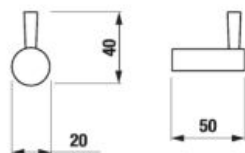

HÁČIK NA UTERÁK MIO S

Číslo výrobku	Popis výrobku	Cena
H3877410040001	háčik na uterák, chróm	11,61 €