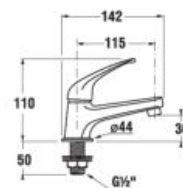

VODOVODNÉ BATÉRIE A SPRCHOVÉ PRÍSLUŠENSTVO /

UMÝVADLOVÁ NÁSTENNÁ BATÉRIA DINO

Číslo výrobku	Popis výrobku	Cena
H3517270043101 SPECIAL line	umývadlová nástenná páková batéria s ramienkom 210 mm, rozstup 100 mm, chróm	51,71 €

Objednať zvlášť:	Cena
H3917100040001 umývadlový výpust Click-Clack	19,90 €

Náhradné diely:	Cena
H3512700042001 výtokové ramienko 150 mm, chróm	13,67 €
H3952700042101 výtokové ramienko 210 mm, chróm	9,81 €
H3952700042201 výtokové ramienko 300 mm, chróm	12,66 €

UMÝVADLOVÁ BATÉRIA LEN NA STUDENÚ VODU DINO

Číslo výrobku	Popis výrobku	Cena
H3157200040001 SPECIAL line	umývadlová stojančeková páková batéria len na studenú vodu, chróm	25,07 €

Objednať zvlášť:	Cena
H3917100040001 umývadlový výpust Click-Clack	19,90 €

VAŇOVÁ BATÉRIA BEZ SPRCHOVEJ SÚPRAVY DINO

Číslo výrobku	Popis výrobku	Cena
H3217270043001 SPECIAL line	vaňová páková batéria bez sprchovej súpravy, rozstup 100 mm, chróm	48,53 €

SPRCHOVÁ BATÉRIA BEZ SPRCHOVEJ SÚPRAVY DINO

Číslo výrobku	Popis výrobku	Cena
H3317270043001 SPECIAL line	sprchová páková batéria bez sprchovej súpravy, rozstup 100 mm, chróm	44,06 €

Odporúčame kombinovať so sprchovým príslušenstvom Rio.