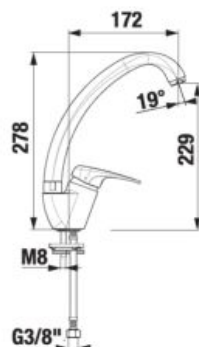

VODOVODNÉ BATÉRIE A SPRCHOVÉ PRÍSLUŠENSTVO /

DREZOVÁ BATÉRIA SO SPODNÝM VÝTOKOM DEEP BY JIKA

Číslo výrobku	Popis výrobku	Cena
H3511U10042301	drezová stojančeková batéria so spodným výtokom, dĺžka 210 mm	72,31 €

DREZOVÁ BATÉRIA SO SPODNÝM VÝTOKOM DEEP BY JIKA

Číslo výrobku	Popis výrobku	Cena
H3511U10042201	drezová stojančeková batéria so spodným výtokom, dĺžka 143 mm	66,87 €

DREZOVÁ BATÉRIA S VYSOKÝM VÝTOKOM DEEP BY JIKA

Číslo výrobku	Popis výrobku	Cena
H3511U10042601	drezová stojančeková batéria s vysokým výtokom	85,15 €

VAĽOVÁ BATÉRIA SO SPRCHOVÝM PRÍSLUŠENSTVOM DEEP BY JIKA

Číslo výrobku	Popis výrobku	Cena
H3211U70041311	vaňová nástenná batéria so sprchovým príslušenstvom (ručná sprcha Ø 80 mm, 3 funkcie, sprchová hadica 170 cm, držiak ručnej sprchy)	102,21 €
H3211U70044001	vaňová nástenná batéria bez sprchového príslušenstva	76,53 €

Odporúčame kombinovať sprchové sady, príslušenstvo a sifóny Mio a Rio alebo Cubito-N.