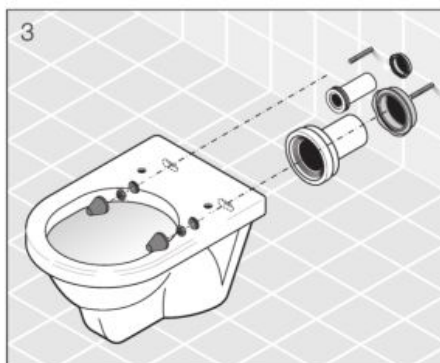

PODOMIETKOVÉ MODULY / BENEFITY /

VÝHODY PODOMIETKOVÝCH MODULOV JIKA

- špičková kvalita a technológia podomietkových modulov pod tradičnou značkou
- moderné tlačidlá v novom dizajne
- ľahká inštalácia a údržba
- masívne oceľové rámy – stabilita testovaná pre WC a bidet na zaťaženie 400 kg
- predĺžená záruka 5 rokov, záručný servis u zákazníka ZADARMO
- špeciálne ANTIVANDAL tlačidlo pre verejné priestory
- špeciálny modul pre jadrá panelových bytov
- tichý chod
- jednoduchá montáž
- kvalitné použité materiály a spoľahlivosť vnútorných mechanizmov a vodných ciest
- najtichší napúšťací ventil na trhu, každý kus testovaný na 10 bar, rýchle napúšťanie
- plastové a silikónové tesnenia odolné proti zatekaniu
- moderný dizajn tlačidiel a hladký nehlučný chod
- rozširiteľnosť rámov o panel set a montážny rám pre pomocné úchyty
- široká ponuka náhradných dielov skladom
- ľahký prístup k servisu a náhradným dielom

Inštalujte pomocou vyrovnávacej hmoty H894614000001:

* Tekuté mydlo

** Vyrovnávaciu hmotu naneste vo vrstve hrúbky 5 –10 mm.

Inštalujte pomocou vyrovnávacej pásky H892992000001 a vyrovnávacej sady H892695000001:

Inštalácia Mio rimless

Inštalácia Mio rimless

Video na inštaláciu nájdete na www.youtube.com