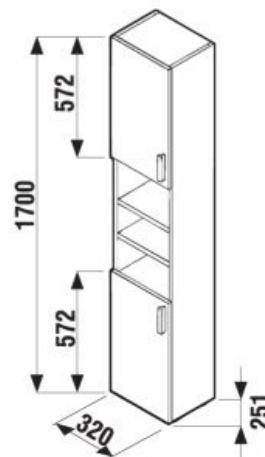

LYRA PACK /

SKRINKA LYRA VYSOKÁ

Číslo výrobku	Popis výrobku	Cena
H4519714323001	vysoká skrinka, 6 políc, 2 ľavé/pravé dverka	147,46 €

K sérii Lyra pack odporúčame zrkadlá série Lyra a osvetlenie Horizon new.

Možnosť individuálneho upevnenia úchytovej vo vertikálnej alebo horizontálnej polohe, zákazník sa sám rozhodne, ako ich nainštaluje.

Výhody nábytku Lyra

Zrkadlová skrinka sa dokonale hodí nad umývadlo so zadnou odkladacou plochou. Je ideálnou kombináciou privátneho priestoru vo vnútri a otvorených políciek.

Výhody nábytku Lyra pack

Praktické balenie oboch výrobkov (umývadlo, skrinka) v jednom kartóne.

PRÍSLUŠENSTVO /

NOHY K ZÁVESNÝM UMÝVADLOVÝM SKRINKÁM LYRA

Číslo výrobku	Popis výrobku	Cena
H4944010390001	nohy k závesným umývadlovým skrinkám, chróm, 106-116 mm (1 pár)	10,84 €

Benefity kúpeľňového nábytku