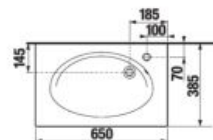

UMÝVADLÁ / SÉRIA TIGO /

UMÝVADLO TIGO 65 CM S

Číslo výrobku	Popis výrobku	106	Cena biela
H8122160001061	umývadlo 65 cm	x	70,97 €

Objednať zvlášť:	Cena
H3812110040001 čelný držiak uteráka pre umývadlo 65 cm, nerez	56,15 €
H3812140040001 bočný držiak uteráka pre umývadlá, ľavoprávny, nerez	46,31 €

Nemožno súčasne umiestniť čelný a bočný držiak.