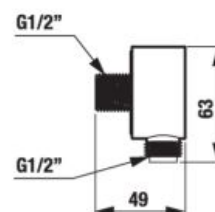

Číslo výrobku	Popis výrobku	Cena
H3622700040211	Lyra sprchová hadica 2 m, mosadzná s dvojitým zámkom, chróm	16,27 €