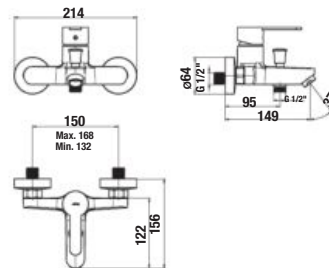

VODOVODNÉ BATÉRIE A SPRCHOVÉ PRÍSLUŠENSTVO /

NOVINKA

VAŇOVÁ BATÉRIA BEZ SPRCHOVEJ SÚPRAVY LYRA SMART

Dostupné v 3. štvrtroku 2020.

Číslo výrobku	Popis výrobku	Cena
H3211Z70044001	vaňová páková batéria bez sprchovej súpravy, chróm	64,91 €

Objednať zvlášť:	Cena	
H3651R00043611	sprchová súprava (ručná sprcha Ø 100 mm, 3 funkcie, držiak ručnej sprchy, sprchová hadica 1,7 m, kovová)	36,66 €
H3651R00043731	sprchová súprava (ručná sprcha Ø 100 mm, 3 funkcie, sprchová tyč, sprchová hadica 1,7 m kovová)	53,08 €

NOVINKA

SPRCHOVÁ BATÉRIA BEZ SPRCHOVEJ SÚPRAVY LYRA SMART

Dostupné v 3. štvrtroku 2020.

Číslo výrobku	Popis výrobku	Cena
H3311Z70044001	sprchová páková batéria bez sprchovej súpravy, chróm	64,91 €

Objednať zvlášť:	Cena	
H3651R00043611	sprchová súprava (ručná sprcha Ø 100 mm, 3 funkcie, držiak ručnej sprchy, sprchová hadica 1,7 m, kovová)	36,66 €
H3651R00043731	sprchová súprava (ručná sprcha Ø 100 mm, 3 funkcie, sprchová tyč, sprchová hadica 1,7 m kovová)	53,08 €

NOVINKA

VAŇOVÁ PODOMIETKOVÁ BATÉRIA LYRA SMART

Dostupné v 3. štvrtroku 2020.

Číslo výrobku	Popis výrobku	Cena
H3211Z60040001	vaňová - sprchová páková podomietková batéria s prepínačom, chróm	56,74 €

Objednať zvlášť:	Cena	
H3651R00043611	sprchová súprava (ručná sprcha Ø 100 mm, 3 funkcie, držiak ručnej sprchy, sprchová hadica 1,7 m, kovová)	36,66 €
H3651R00043731	sprchová súprava (ručná sprcha Ø 100 mm, 3 funkcie, sprchová tyč, sprchová hadica 1,7 m kovová)	53,08 €

NOVINKA

SPRCHOVÁ PODOMÍTKOVÁ BATERIE LYRA SMART

Dostupné v 3. štvrtroku 2020.

Číslo výrobku	Popis výrobku	Cena
H3311Z60040001	sprchová páková podomietková batéria, chróm	73,07 €