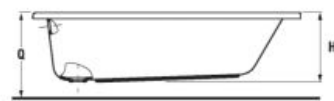

inštaláčnne rozmery vane bez panelu