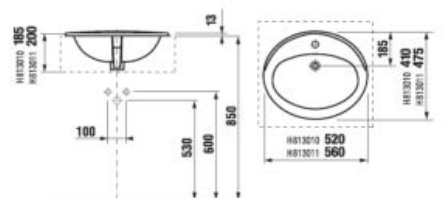

ZÁPUSTNÉ UMÝVADLO CUBITO S

Číslo výrobku	Popis výrobku	Cena biela
H8174220001041	zhora zápusťné umývadlo 55 cm, 1 otvor pre batériu	96,82 €

ZHORA ZÁPUSTNÉ UMÝVADLO IBON

Číslo výrobku	Popis výrobku	Cena biela
H8130100001041	zhora zápusťné umývadlo 52 cm	65,50 €
H8130110001041	zhora zápusťné umývadlo 56 cm	68,93 €