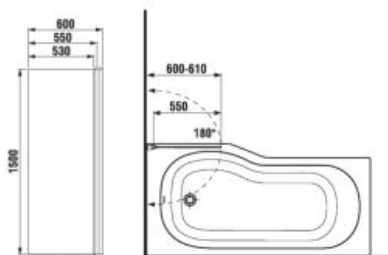

VANE A VAŇOVÉ ZÁSTENY /

VAŇOVÁ ZÁSTENA TIGO JEDNODIELNA ROVNÁ S

JIKA • perla
GLASS

Číslo výrobku	Popis výrobku	Cena
H2562120026681	vaňová zástena rovná, ľavá, 1 500 × 600 mm, s úpravou JIKA perla GLASS, transparentné sklo 6 mm silné	241,62 €
H2572120026681	vaňová zástena rovná, pravá, 1 500 × 600 mm, s úpravou JIKA perla GLASS, transparentné sklo 6 mm silné	241,62 €

AKRYLÁTOVÁ VAŇA LYRA

Takto farebne označené plochy neodporúčame pre umiestnenie vaňového výtoku alebo výtoku vaňovej batérie.

Takto označené plochy sú vhodné pre umiestnenie vaňového výtoku alebo výtoku vaňovej batérie.

E = šírka okraja vane

Číslo výrobku	Popis výrobku	Objem	Cena
H2298390000001	vaňa 1 500 × 700 mm, vrátane podpier	124 l	187,61 €
H2308390000001	vaňa 1 600 × 700 mm, vrátane podpier	159 l	188,64 €
H2288390000001	vaňa 1 600 × 750 mm, vrátane podpier	170 l	189,64 €
H2318390000001	vaňa 1 700 × 700 mm, vrátane podpier	178 l	189,16 €
H2328390000001	vaňa 1 700 × 750 mm, vrátane podpier	180 l	190,94 €