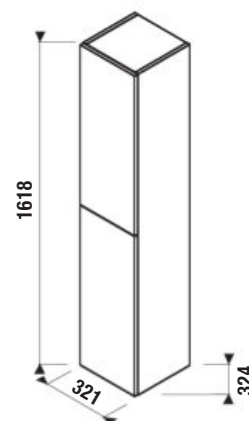

Číslo výrobku	Popis výrobku	Farba	
		biela/čelo lesklý lak	jaseň
H43J7122305001	vysoká skrinka, 1 dvere ľavé/pravé, 5 polic (1 pevná, 4 sklenené)	269,91 €	
H43J7122303421	vysoká skrinka, 1 dvere ľavé/pravé, 5 polic (1 pevná, 4 sklenené)		245,38 €