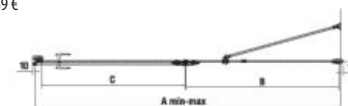

Číslo výrobku	Rozmerové možnosti (mm)		Rozmer (mm) B	Šírka vstupu (mm) C
	A min	A max		
H2544200026681	785	805	193	550
H2544210026681	785	805	193	550
H2544220026681	885	905	243	600
H2544230026681	885	905	243	600
H2544240026681	985	1005	293	650
H2544250026681	985	1005	293	650
H2544260026681	1185	1205	493	650
H2544270026681	1185	1205	493	650