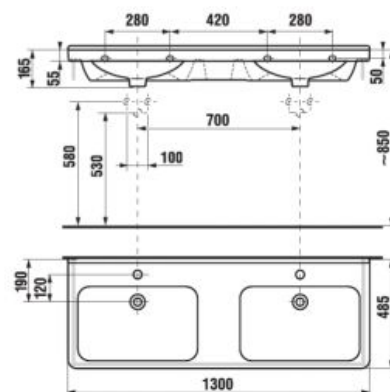

MAGIC FIX JIKA•perla