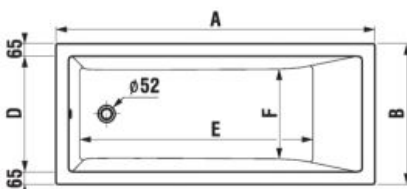

A	B	C	D	E	F
1800 × 800 mm	1800	800	1660	670	1345	525
1700 × 750 mm	1700	750	1560	620	1240	475
1700 × 700 mm	1700	700	1560	570	1140	425
1600 × 750 mm	1600	750	1460	620	1140	475
1600 × 700 mm	1600	700	1460	570	1140	425

Takto označené plochy sú vhodné pre umiestnenie vaňového výtoku alebo výtoku vaňovej batérie.

Takto farebne označené plochy neodporúčame pre umiestnenie vaňového výtoku alebo výtoku vaňovej batérie.

E = šírka okraja vane