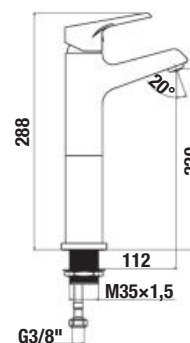

Dostupné v 3. štvrtroku 2020.