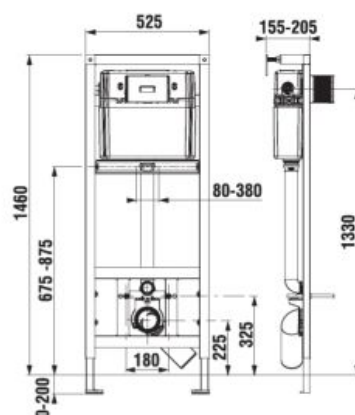

PODOMIETKOVÉ MODULY /

PODOMIETKOVÝ MODUL PRE BIDET

Číslo výrobku	Popis výrobku	Cena
H8966550000001	BIDET SYSTEM pre bidet - určený na predstenovú montáž alebo do nosných stien suchým procesom - plynule nastaviteľné nohy, výškovo nastaviteľné od 0 do 200 mm - výška modulu 1120 mm - robustná konštrukcia, nosnosť 400 kg - súčasťou je kompletná súprava pre upevnenie	112,47 €

PODOMIETKOVÝ MODUL PRE URINÁL

Číslo výrobku	Popis výrobku	Cena
H8936010000001	URINAL SYSTEM pre urinál - určený na predstenovú montáž alebo do nosných stien suchým procesom - plynule nastaviteľné nohy, výškovo nastaviteľné od 0 do 200 mm - výška modulu 1320 mm - robustná konštrukcia, nosnosť 130 kg - odpadové koleno DN 50 - súčasťou je kompletná súprava pre upevnenie	192,71 €

Objednať zvlášť:	Cena
H8948280000001 automatický splachovač s infračerveným senzorom (podrobnosti str. 161)	213,28 €

Nastavenie urinálového modulu sa riadi podľa rozmerov uvedených v technickej nákrese príslušného urinálu.

WASTE SINK SYSTEM PRE ZÁVESNÚ VÝLEVKU

Číslo výrobku	Popis výrobku	Cena
H8936070000001	WASTE SINK SYSTEM pre závesnú výlevku Mira (H851049) - so samonosným oceľovým rámom - ukotvenie na zem a do zadnej steny - tlačidlo Single alebo Dual Flush nutné objednať zvlášť - pre zabudovanie suchým procesom - tlačítko Single alebo Dual Flush - splachovací ventil je univerzálny, tlačidlá je možné kedykoľvek v priebehu používania zameniť - nosnosť 400 kg - následné predmurovanie v rozmedzí 15–75 mm - pevný rám - nastaviteľnosť finálnej výšky výlevky - nastaviteľnosť finálnej výšky pripojenia prívodu vody - rohový ventil s pevnou priechodkou prechádzajúcou stenou nádrže - nový vypúšťací ventil	220,71 €

Vodovodné batérie a výlevka nie sú súčasťou výlevkového modulu. Nutné objednať zvlášť.