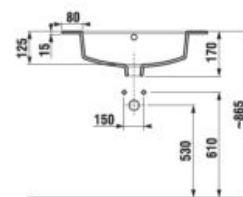

1+1 PACK
skrinka + umývadlo
- bezpečná doprava
- úsporný priestor pri doprave
- jednoduchá manipulácia