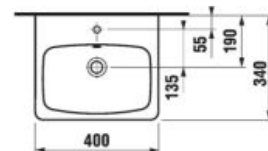

UMÝVADLÁ / SÉRIA LYRA PLUS /

UMÝVADLO LYRA PLUS 60 CM

Číslo výrobku	Popis výrobku	yyy: 104	Cena biela
H8103820001041	umývadlo 60 cm	x	55,81 €

Objednať zvlášť:	Cena
H8903490000001 inštalácia súprava pre umývadlá	2,08 €

SKRINKA POD UMÝVADLO LYRA PLUS VIVA 60 CM

Číslo výrobku	Popis výrobku	Farba biela/čelo pololesklý lak
H40J3844023001	skrinka s 2 zásuvkami pre umývadlo 60 cm H810382	185,99 €

UMÝVADIELKO LYRA PLUS 40 CM

Číslo výrobku	Popis výrobku	yyy: 104	Cena biela
H8153800001041	umývadličko 40 cm	x	43,34 €

Objednať zvlášť:	Cena
H8903490000001 inštalácia súprava pre umývadlá	2,08 €
H8942490000001 sifón, chrómovaná ABS, nastaviteľný od 175 do 270 mm, výška zápachovej uzávierky 75 mm, kapacita prietoku 45 l, s ozdobnými krúžkami (sifón možno použiť i bez ozdobných krúžkov).	17,19 €

SPECIAL line

SKRINKA POD UMÝVADIELKO LYRA PLUS VIVA 40 CM

Číslo výrobku	Popis výrobku	Farba biela/čelo pololesklý lak
H40J3802003001	skrinka s 1 dverami pre umývadličko 40 cm H815380	73,70 €