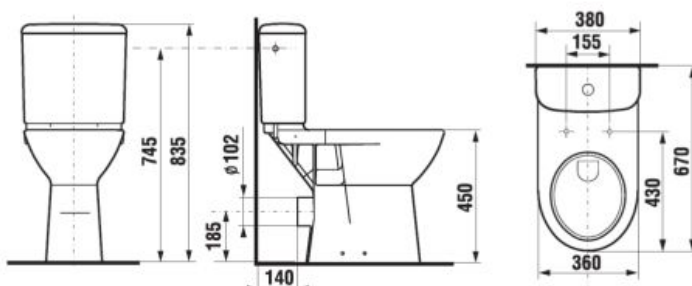

Číslo výrobku	Popis výrobku	Napúšťanie	Splach. mech. súčasťou	Odpad	Inštalácia súprava súčasťou	Cena biela
H8236180000001	zvýšená WC misa 45 cm			x	x	138,39 €
H8276120002411	WC nádržka	x	x			86,77 €
H8276130002421	WC nádržka		x			86,77 €

Objednať zvlášť:	Cena biela	
H8932813000631	duroplastová WC doska s poklopom Deep by Jika, ocelové príchytky	37,15 €
H8932813000001	duroplastová WC doska s poklopom Deep by Jika, plastové príchytky	38,14 €
H8932823000001	duroplastová WC doska bez poklopu, plastové príchytky	20,57 €
H8932823000631	duroplastová WC doska bez poklopu, ocelové príchytky, len v bielej farbe	22,78 €
H8932843000001	duroplastová WC doska s poklopom Deep by Jika, so spomaľovacím mechanizmom SLOWCLOSE, ocelové príchytky	83,47 €