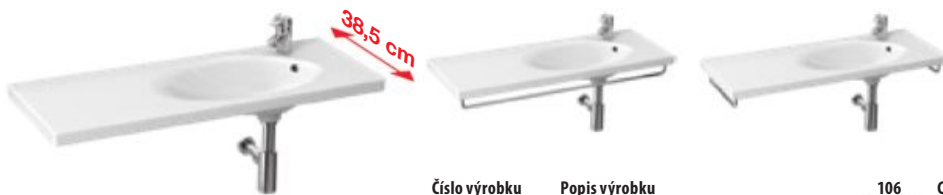

UMÝVADLÁ / SÉRIA TIGO /

UMÝVADLO TIGO 100 CM S

Číslo výrobku	Popis výrobku	106	Cena biela
H8122190001061	asymetrické umývadlo 100 cm* (umývadlo na pravej strane)	x	173,68 €

*súčasťou balenia je vyrovnávací hmot

Objednať zvlášť:	Cena
H3812150040001 čelný držiak uteráka pre umývadlo 100 cm, nerez	83,53 €
H3812140040001 bočný držiak uteráka pre umývadlá, ľavoprávy, nerez	46,31 €

Nemožno súčasne umiestniť čelný a bočný držiak.