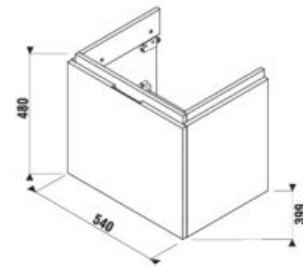

Číslo výrobku	Popis výrobku	Farba		
		biela/čelo lesklý lak	tmavá borovica	dub
H40J4223015001	skrinka pod umývadlo 55 cm H810422, 1 zásuvka	242,56 €		
H40J4223014611	skrinka pod umývadlo 55 cm H810422, 1 zásuvka		216,32 €	
H40J4223015191	skrinka pod umývadlo 55 cm H810422, 1 zásuvka			216,32 €