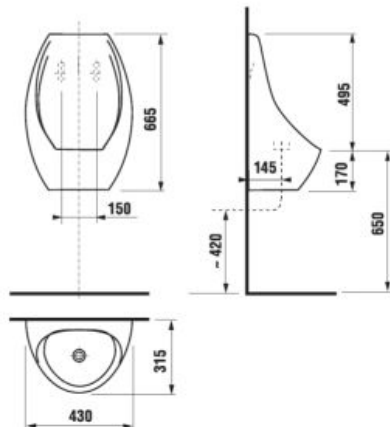

Číslo výrobku	Popis výrobku	Cena
H8411000000001	urinál Domino, bez otvoru	116,73 €
Objednat' zvlášť:		
H8992100000001	inštaláčna súprava pre urinál	2,65 €
H8907300000001	sifón	6,42 €
SPECIAL line		
H8907320000001	sifón	3,88 €
SPECIAL line		
H8907390000631	odpadní ventil pro sifón H890732, kov	2,39 €
H8907390000001	odpadní ventil pro sifón H890732, plast	2,02 €
H8948060000001	ventil/ružica pre oplach urinálu	33,56 €

**ODPORÚČAME
KOMBINOVAŤ S VHODNÝM
MODULOM PRE URINÁLY**

STRANA 131

Nutné vybaviť externým napr. tlakovým, alebo elektromagnetickým splachovacím ventilom.