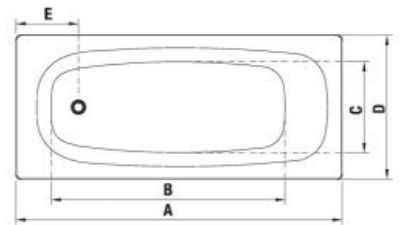

A	B	C	D	E	F
H225210	1400	960	460	700	310	390
H225200, H225201	1500	1060	460	700	310	390
H225190, H225191	1600	1160	460	700	310	390
H225180, H225181	1700	1260	460	700	310	390
H225230, H225231	1600	1160	560	750	325	390
H225220, H225221	1700	1260	560	750	325	390