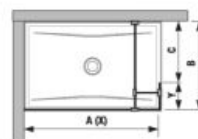

Číslo výrobku	Rozmery skiel (mm)			Rozmery vaničky (mm)		Rozmer vstupu (mm)
	X	Y	V	A	B	C
H267426	1 200	200	2 000	1 200	800/900	600/700
H267427	1 300	200	2 000	1 300	800/900	600/700
H267428	1 400	200	2 000	1 400	800/900	600/700