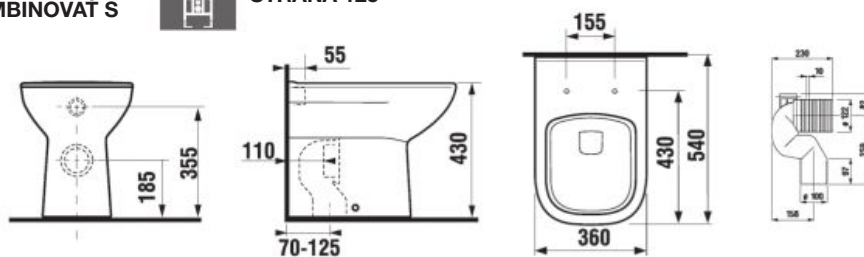

Číslo výrobku	Popis výrobku	Odpad	Inštalácia súprava súčasťou	Cena biela
H8216150000001	samostatne stojaci klozet, kapotovaný ku stene (vrátane inštalácie sady)	x	x	110,00 €
Objednať zvlášť: Popis výrobku				
H8936103000631	duroplastová WC doska s poklopom Deep by Jika, odnímateľná, ocelové príchytky			39,35 €
H8936113000631	duroplastová WC doska s poklopom Deep by Jika, odnímateľná, ocelové príchytky, SLOWCLOSE			61,95 €
H8990270000001	Laufen odpadové koleno VARIO zvislé			17,13 €

Správne nastavenie vypúšťacieho ventilu v podmietskovom module je 4,5/3l vody.

ODPORÚČAME KOMBINOVAŤ S

STRANA 125