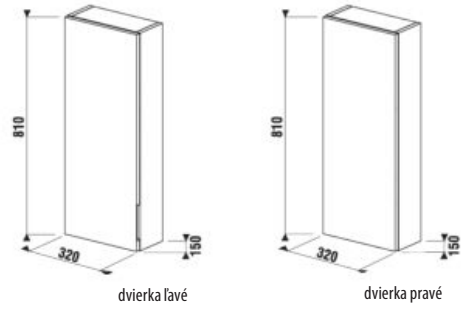

dvierka pravé

dvierka ľavé