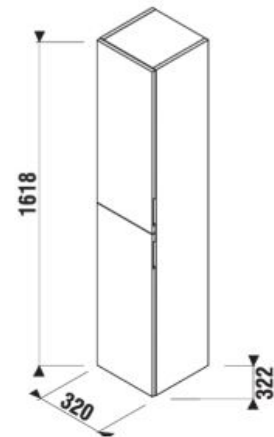

KÚPEĽŇOVÝ NÁBYTOK / SÉRIA CUBITO PURE /

STREDNÁ PLYTKÁ SKRINKA CUBITO S

Číslo výrobku	Popis výrobku	Farba		
		biela/čelo lesklý lak	tmavá borovica	dub
H43J4241105001	stredná plytká skrinka, 1 dvierka ľavé, 2 sklenené poličky	196,31 €		
H43J4241104611	stredná plytká skrinka, 1 dvierka ľavé, 2 sklenené poličky		183,17 €	
H43J4241105191	stredná plytká skrinka, 1 dvierka ľavé, 2 sklenené poličky			183,17 €
H43J4241205001	stredná plytká skrinka, 1 dvierka pravé, 2 sklenené poličky	196,31 €		
H43J4241204611	stredná plytká skrinka, 1 dvierka pravé, 2 sklenené poličky		183,17 €	
H43J4241205191	stredná plytká skrinka, 1 dvierka pravé, 2 sklenené poličky			183,17 €

VYSOKÁ SKRINKA CUBITO S

Číslo výrobku	Popis výrobku	Farba		
		biela/čelo lesklý lak	tmavá borovica	dub
H43J4222305001	vysoká skrinka, 2 dvierka ľavé/pravé, 5 poličiek (1 pevná, 4 sklenené)	329,41 €		
H43J4222304611	vysoká skrinka, 2 dvierka ľavé/pravé, 5 poličiek (1 pevná, 4 sklenené)		254,70 €	
H43J4222305191	vysoká skrinka, 2 dvierka ľavé/pravé, 5 poličiek (1 pevná, 4 sklenené)			254,70 €

Kúpeľňový nábytok Cubito kombinujte so zrkadlami Clear v sekcii Zrkadlá a osvetlenie.

Hrúbka sklenenej police je 6mm.

Benefity kúpeľňového nábytku