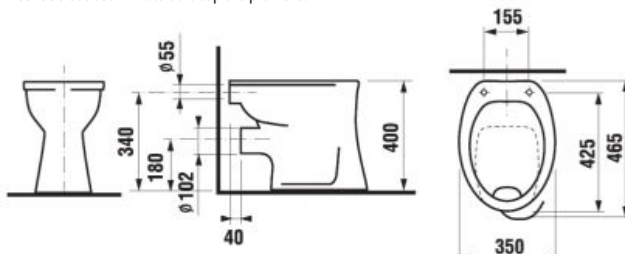

Číslo výrobku	Popis výrobku	Odpad	Cena
H8220000000001	samostatne stojace WC Dino, vodorovný odpad, ploché splachovanie	x	50,98 €
Objednať zvlášť:			Cena
H8933703000001	duroplastová WC doska s poklopom Dino, plastové príchytky		34,03 €
H8933703000631	duroplastová WC doska s poklopom Dino, oceľové príchytky		38,08 €
H8932710000001	termoplastová WC doska s poklopom Zeta, plastové príchytky, dĺžkovo nastaviteľné na 400-440mm		14,34 €
H8977010000001	gumová vložka - tesnenie prívodu vody		1,05 €
H8929990000001	inštaláčna súprava pre klozet		0,87 €