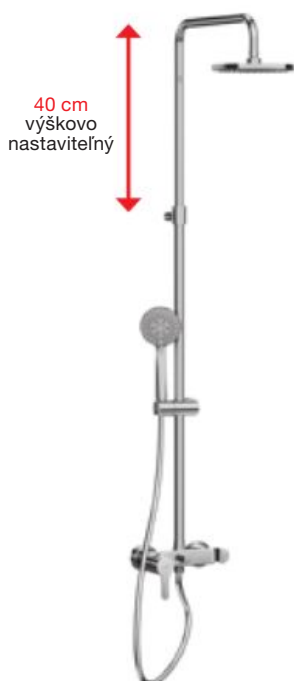

Teleskopický sprchový stĺp Mio-N

40 cm výškovo nastaviteľný

- hlavová sprcha Ø 200 mm, ABS
- výškovo nastaviteľná sprchová tyč v rozmedzí 40 cm
- pevný držiak sprchy integrovaný v tele batérie
- posuvný držiak sprchy na sprchovej tyči
- ručná sprcha Ø 130 mm so 4 funkciami
- sprchová hadica 1,7 m s Antitwist proti prekrúteniu

SPRCHOVÝ STĽP MIO-N **S**