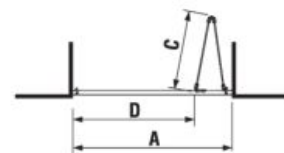

Sprchové dvere skladacie 800,900 mm ľavé/pravé, biely profil, 4mm transparentné sklo, alebo sklo s dekorom stripy a úpravou JIKA perla GLASS, madlá biele