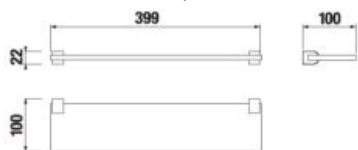

HÁČIK NA UTERÁKY PURE S

Číslo výrobku	Popis výrobku	Cena
H3813B30040001	háčik na uteráky, výška 5,2 cm, chróm	7,24 €

KÚPEĽŇOVÉ DOPLNKY /

SKLENENÁ POLIČKA 40 CM VRÁTANE DRŽIAKOV PURE S

Číslo výrobku	Popis výrobku	Cena
H3853B10040001	sklenená polička 40 cm vrátane držiakov, chróm, transparentné sklo	16,35 €