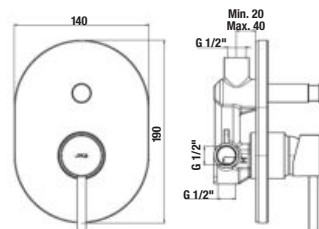

Objednať zvlášť:	Cena
H3651X00043621 sprchová sada (ručná sprcha Ø 130 mm, 4 funkcie, držiak sprchy, sprchová hadica 1,7 m)	68,05 €
H3651X00043631 sprchová sada (ručná sprcha 130×130 mm, 4 funkcie, držiak sprchy, sprchová hadica 1,7 m)	68,05 €
H3651X00044721 sprchová sada (učná sprcha Ø 130 mm, 4 funkcie, sprchová tyč, mydelník chróm, sprchová hadica 1,7 m)	93,74 €
H3651X00044731 sprchová sada (ručná sprcha 130×130 mm, 4 funkcie, sprchová tyč, mydelník chróm, sprchová hadica 1,7 m)	93,74 €
H3637100040001 pripojenie sprchovej hadice 1/2", mosadz, spätný ventil, chróm	21,70 €