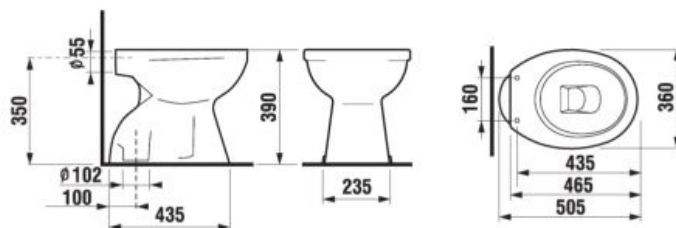

Číslo výrobku	Popis výrobku	Odpad ↓	Cena
H8227470000001	samostatne stojace WC	x	49,41 €

Objednať zvlášť:	Cena
H8932710000001 termoplastová WC doska s poklopom Zeta, plastové príchytky, dĺžkovo nastaviteľné na 400-440mm	14,34 €