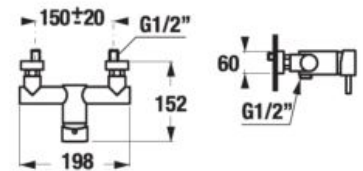

VODOVODNÉ BATÉRIE A SPRCHOVÉ PRÍSLUŠENSTVO /

BIDETOVÁ BATÉRIA MIO S

Číslo výrobku	Popis výrobku	Cena
H3417110040011	bidetová stojančeková páková batéria s automatickou zátokou, chróm	125,97 €

Objednať zvlášť:	Cena
H3727100040101 rohový ventil Mio 3/8"-1/2", chróm, 2 ks	35,18 €

VAŇOVÁ BATÉRIA BEZ SPRCHOVEJ SADY MIO S

Číslo výrobku	Popis výrobku	Cena
H3217170040001	vaňová páková batéria bez sprchovej sady, chróm	130,20 €

Objednať zvlášť:	Cena
H3607100040201 sprchová sada (ručná sprcha 1 funkcia, držiak ručnej sprchy, sprchová hadica 1,7 m), chróm	48,66 €
H3607110040201 sprchová sada (ručná sprcha 1 funkcia, sprchová tyč, hadica 1,7 m)	78,25 €

SPRCHOVÁ BATÉRIA BEZ SPRCHOVEJ SADY MIO S

Číslo výrobku	Popis výrobku	Cena
H3317170040001	sprchová páková batéria bez sprchovej sady, chróm	98,78 €

Objednať zvlášť:	Cena
H3607100040201 sprchová sada (ručná sprcha 1 funkcia, držiak ručnej sprchy, sprchová hadica 1,7 m), chróm	48,66 €
H3607110040201 sprchová sada (ručná sprcha 1 funkcia, sprchová tyč, hadica 1,7 m)	78,25 €

VAŇOVÁ PODOMIETKOVÁ BATÉRIA BEZ SPRCHOVEJ SADY MIO S

Číslo výrobku	Popis výrobku	Cena
H3207160040001	vaňová - sprchová páková podomietková batéria, chróm	116,37 €

SPRCHOVÁ PODOMIETKOVÁ BATÉRIA BEZ SPRCHOVEJ SADY MIO S

Číslo výrobku	Popis výrobku	Cena
H3307160040001	sprchová páková podomietková batéria, chróm	78,99 €

Odporúčame kombinovať sprchové sady, príslušenstvo a sifóny Mio alebo Cubito-N a Rio.