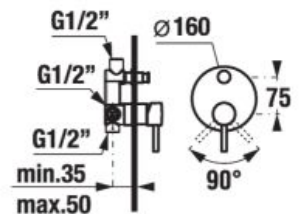

VODOVODNÉ BATÉRIE A SPRCHOVÉ PRÍSLUŠENSTVO /

BIDETOVÁ BATÉRIA MIO S

Číslo výrobku	Popis výrobku	Cena
H3417110040011	bidetová stojančeková páková batéria s automatickou zátokou, chróm	125,97 €

Objednať zvlášť:	Cena
H3727100040101 rohový ventil Mio 3/8"-1/2", chróm, 2 ks	35,18 €

VAŇOVÁ BATÉRIA BEZ SPRCHOVEJ SADY MIO S

Číslo výrobku	Popis výrobku	Cena
H3217170040001	vaňová páková batéria bez sprchovej sady, chróm	130,20 €

Objednať zvlášť:	Cena
H3607100040201 sprchová sada (ručná sprcha 1 funkcia, držiak ručnej sprchy, sprchová hadica 1,7 m), chróm	48,66 €
H3607110040201 sprchová sada (ručná sprcha 1 funkcia, sprchová tyč, hadica 1,7 m)	78,25 €

SPRCHOVÁ BATÉRIA BEZ SPRCHOVEJ SADY MIO S

Číslo výrobku	Popis výrobku	Cena
H3317170040001	sprchová páková batéria bez sprchovej sady, chróm	98,78 €

Objednať zvlášť:	Cena
H3607100040201 sprchová sada (ručná sprcha 1 funkcia, držiak ručnej sprchy, sprchová hadica 1,7 m), chróm	48,66 €
H3607110040201 sprchová sada (ručná sprcha 1 funkcia, sprchová tyč, hadica 1,7 m)	78,25 €

VAŇOVÁ PODOMIETKOVÁ BATÉRIA BEZ SPRCHOVEJ SADY MIO S

Číslo výrobku	Popis výrobku	Cena
H3207160040001	vaňová - sprchová páková podomietková batéria, chróm	116,37 €

SPRCHOVÁ PODOMIETKOVÁ BATÉRIA BEZ SPRCHOVEJ SADY MIO S

Číslo výrobku	Popis výrobku	Cena
H3307160040001	sprchová páková podomietková batéria, chróm	78,99 €

Odporúčame kombinovať sprchové sady, príslušenstvo a sifóny Mio alebo Cubito-N a Rio.