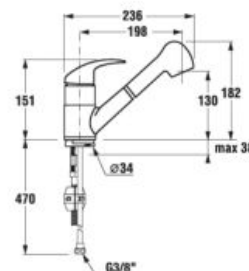

Odporúčame kombinovať so sprchovým príslušenstvom Rio.

VODOVODNÉ BATÉRIE A SPRCHOVÉ PRÍSLUŠENSTVO /

DREZOVÁ BATÉRIA SO SPRŠKOU LYRA

Číslo výrobku	Popis výrobku	Cena
H3512710043001	drezová stojančeková páková batéria s výsuvnou sprškou, chróm	74,15 €