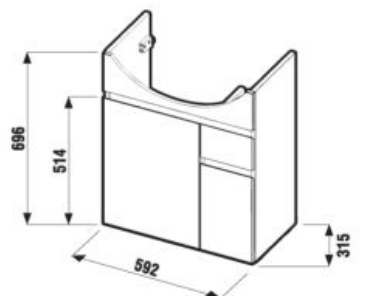

Číslo výrobku	Popis výrobku	Farba dverí biely lak/ farba korpusu biela
H4531320383001	skrinka s 2 dvierkami a 1 zásuvkou pod umývadlo 65 cm	161,68 €