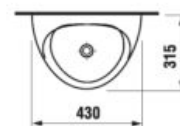

Číslo výrobku	Popis výrobku	Cena
H8411010004871	urinál Domino SENSOR, sieťové napájanie na 24 V s otvorom, vrátane inštaláčnej sady	353,11 €

Objednať zvlášť:	Popis výrobku	Cena
H8907300000001	sifón pre umývadlá a urinál Domino	6,42 €
H8907320000001	plastový umývadlový/urinálový sifón	3,88 €
H8907390000631	odpadní ventil pro sifon H890732, kov	2,39 €
H8907390000001	odpadní ventil pro sifon H890732, plast	2,02 €
H8940780000001	diaľkové ovládanie k infračerveným snímačom	11,69 €
H8950910000001	napájací zdroj pre max. 1 urinál Golem a Livo ANTIVANDAL, Domino SENSOR, 24V, DC, sieťové napájanie	56,70 €
H8950710000001	napájací zdroj pre max. 5 urinálov Golem/Livo ANTIVANDAL, Domino SENSOR 24 V, DC	57,49 €
H8950720000001	napájací zdroj pre max. 9 urinálov Golem/Livo ANTIVANDAL, Domino SENSOR 24 V, DC	74,63 €

Náhradné diely:	Popis výrobku	Cena
H8411010000001	urinál Domino, keramika, s otvorom pre ventil	116,73 €
H8940760000001	infračervený senzor pre Domino, sieťové napájanie	332,85 €
H8992100000001	inštaláčna súprava pre urinál	2,65 €

ODPORÚČAME KOMBINOVAŤ S VHDNÝM MODULOM PRE URINÁLY

STRANA 131

1. A - snímací hlavica s tryskou
2. B - zóna snímania
3. C - ovládací elektronika
4. D - elektromagnetický ventil
5. E - rohový ventil s filtrom
6. F - sifón