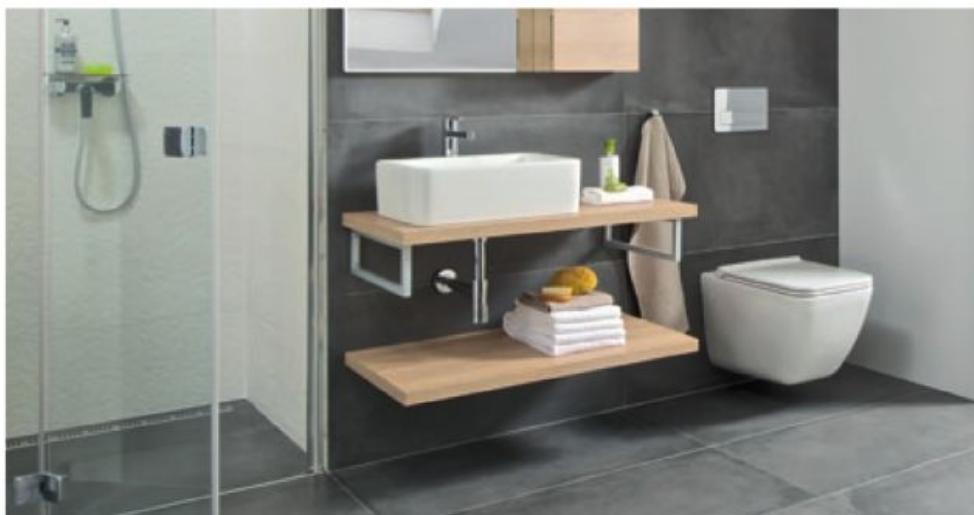

KÚPEĽŇOVÁ SÉRIA **CUBITO PURE** /

Dosky pod umývadlo rozširujú sortiment série Cubito Pure. Vyrábajú sa v niekoľkých vyhotoveniach, zaručia dostatok priestoru. Podpery môžu poslúžiť ako držiak na uterák. (Pod spodnou doskou su použité konzoly Laufen).