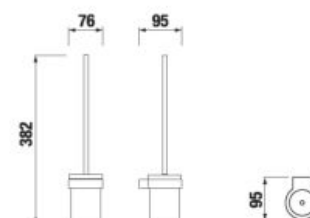

Číslo výrobku	Popis výrobku	Cena
H3843B10040001	WC súprava vrátane kefy a sklenenej nádoby, výška 40 cm, chróm	27,06 €