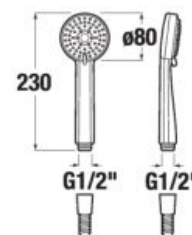

Sprchové príslušenstvo Rio

SPRCHOVÉ SADY RIO

Číslo výrobku	Popis výrobku	Cena
H3651R00041001 SPECIAL line	sprchová sada (ručná sprcha 1 funkcia, sprchová nerezová hadica, držiak), chróm	17,23 €
H3651R00043711 SPECIAL line	sprchová sada (ručná sprcha 1 funkcia, sprchová nerezová hadica, sprchová tyč), chróm	34,48 €

SPRCHOVÁ SADA
Sprchový set obsahuje ručnú sprchu, hadicu a držiak alebo sprchovú tyč.

RUČNÁ SPRCHA RIO

Číslo výrobku	Popis výrobku	Cena
H3611R00040011 SPECIAL line	ručná sprcha, 1 funkcia, chróm	10,32 €

RUČNÁ SPRCHA RIO

Číslo výrobku	Popis výrobku	Cena
H3611R20043311 SPECIAL line	ručná sprcha, Ø 80 mm, 3 funkcie	11,95 €

RUČNÁ SPRCHA RIO

Číslo výrobku	Popis výrobku	Cena
H3611R20041511 SPECIAL line	ručná sprcha, Ø 100 mm, 1 funkcia	14,40 €
H3611R20043511 SPECIAL line	ručná sprcha, Ø 100 mm, 3 funkcie	18,53 €

SPRCHOVÁ HADICA RIO

Číslo výrobku	Popis výrobku	Cena
H3621R00042701 SPECIAL line	sprchová hadica, 1,7 m, nerez	10,32 €