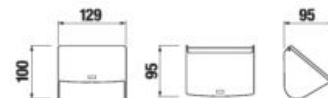

ZÁVESNÁ TYČ NA UTERÁKY 40 CM PURE S

Číslo výrobku	Popis výrobku	Cena
H3813B10040001	závesná tyč na uteráky 40 cm, chróm	27,87 €

ZÁVESNÁ TYČ NA UTERÁKY 60 CM PURE S

Číslo výrobku	Popis výrobku	Cena
H3813B20040001	závesná tyč na uteráky 60 cm, chróm	32,76 €