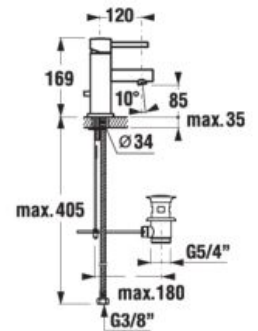

VODOVODNÉ BATÉRIE A SPRCHOVÉ PRÍSLUŠENSTVO /

MIO

Výhody

- predĺžená záruka 5 rokov
- keramické kartuše, systém OPTIM ECO
- perlátory sú vyrobené zo špeciálneho materiálu proti usadzovaniu vodného kameňa
- prepínače majú klapku proti spätnému nasatiu znečistenej vody

Perlátory sú vyrobené zo špeciálneho materiálu, na ktorom sa neusádza vodný kameň, a vďaka tomu odpadá namáhavé čistenie.

UMÝVADLOVÁ BATÉRIA MIO S

Číslo výrobku	Popis výrobku	Cena
H3117110040011	umývadlová stojančeková páková batéria s automatickou zátokou, chróm	122,91 €

UMÝVADLOVÁ BATÉRIA PRE UMÝVADLOVÉ MISY MIO S

Číslo výrobku	Popis výrobku	Cena
H3117180040021	umývadlová stojančeková páková batéria pre umývadlové misy so zátkou Click-Clack (súčasť balenia), chróm	161,91 €

ODPORUČAME OBJEDNAŤ ZVLÁŠŤ

Číslo výrobku	Popis výrobku	Cena
H3727100040101	rohový ventil 3/8"-1/2", chróm, 2 ks	35,18 €
H3747100040001	umývadlový sifón, 5/4"-32 mm, chróm, mosadz	40,61 €