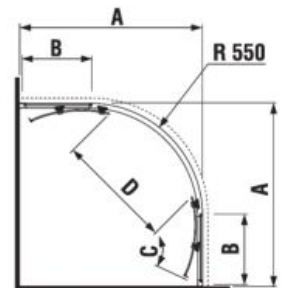

Sprchový kút 800, 900 mm štvŕťkruh ĽAVÝ/PRAVÝ, rádus 550 mm, strieborný lesklý profil, 6 mm transparentné sklo alebo s dekorom arctic a úpravou JIKA perla GLASS, drždľá chróm.

Číslo výrobku	Rozmer (mm)	Výška (mm)	Hrúbka (mm)	Variet vyhotovenia skla	Cena
H2532410026681	800	1950	6	transparentné	422,46 €
H2532420026681	900	1950	6	transparentné	448,47 €
H2532410026661	800	1950	6	arctic	443,73 €
H2532420026661	900	1950	6	arctic	470,58 €

šarža 668 – transparentné sklo
šarža 666 – arctic decor

Číslo výrobku	Rozmerové možnosti (mm)		Rozmer (mm) B	Rozmer (mm) C	Šírka vstupu (mm) D
	A min	A max			
H2532410026681	780	795	225	389	410
H2532420026681	880	898	325	389	540
H2532410026661	780	795	225	389	410
H2532420026661	880	898	325	389	540