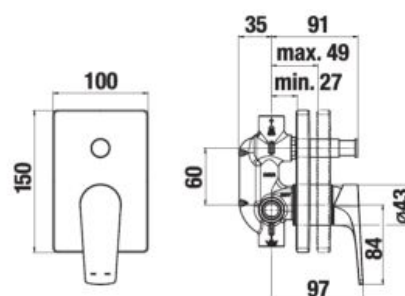

VODOVODNÉ BATÉRIE A SPRCHOVÉ PRÍSLUŠENSTVO /

VAŇOVÁ BATÉRIA BEZ SPRCHOVEJ SADY CUBITO-N

Číslo výrobku	Popis výrobku	Cena
H3211X70044001	vaňová nástenná páková batéria s upevnením bez sprchovej sady, chróm	117,52 €

Objednať zvlášť:	Cena	
H3651X00043621	sprchová sada (ručná sprcha Ø 130 mm, 4 funkcie, držiak sprchy, sprchová hadica 1,7 m)	68,05 €
H3651X00043631	sprchová sada (ručná sprcha 130×130 mm, 4 funkcie, držiak sprchy, sprchová hadica 1,7 m)	68,05 €
H3651X00044721	sprchová sada (ručná sprcha Ø 130 mm, 4 funkcie, sprchová tyč, mydelník chróm, sprchová hadica 1,7 m)	93,74 €
H3651X00044731	sprchová sada (ručná sprcha 130×130 mm, 4 funkcie, sprchová tyč, mydelník chróm, sprchová hadica 1,7 m)	93,74 €
H3641X00048111	mydelnička pre sprchovú tyč H3641X00043101, chróm	12,43 €

Kombinovateľné so širokým sortimentom sprchového príslušenstva Cubito-N a Rio.

SPRCHOVÁ BATÉRIA BEZ SPRCHOVEJ SADY CUBITO-N

Číslo výrobku	Popis výrobku	Cena
H3311X70044001	sprchová nástenná páková batéria s upevnením bez sprchovej sady, chróm	95,57 €

Objednať zvlášť:	Cena	
H3651X00043621	sprchová sada (ručná sprcha Ø 130 mm, 4 funkcie, držiak sprchy, sprchová hadica 1,7 m)	68,05 €
H3651X00043631	sprchová sada (ručná sprcha 130×130 mm, 4 funkcie, držiak sprchy, sprchová hadica 1,7 m)	68,05 €
H3651X00044721	sprchová sada (ručná sprcha Ø 130 mm, 4 funkcie, sprchová tyč, mydelník chróm, sprchová hadica 1,7 m)	93,74 €
H3651X00044731	sprchová sada (ručná sprcha 130×130 mm, 4 funkcie, sprchová tyč, mydelník chróm, sprchová hadica 1,7 m)	93,74 €
A5B4961TP0	plastová polička Roca pre sprchovú nástennú batériu, dymovo sivá	18,87 €

Kombinovateľné so širokým sortimentom sprchového príslušenstva Cubito-N a Rio.