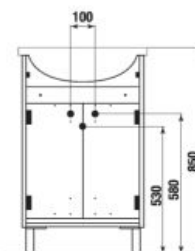

1. **1+1 PACK**
   skrinka + umývadlo
   - bezpečná doprava
   - úsporný priestor pri doprave
   - jednoduchá manipulácia