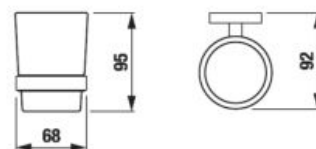

DRŽIAK SO SKLENENÝM POHÁRIKOM MIO S

Číslo výrobku	Popis výrobku	Cena
H3847430040001	držiak so skleneným pohárikom, chróm, transparentné sklo	18,03 €