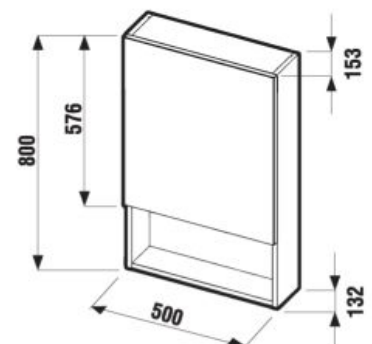

ZRKADLOVÁ SKRINKA LYRA 40 × 80 CM

Číslo výrobku	Popis výrobku	Farba korpusu biela
H4532210383041	zrkadlová skrinka 40 × 80 cm	132,40 €

ZRKADLOVÁ SKRINKA LYRA 50 × 80 CM

Číslo výrobku	Popis výrobku	Farba korpusu biela
H4532310383041	zrkadlová skrinka 50 × 80 cm	146,35 €