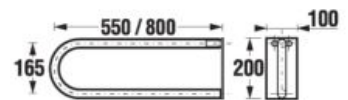

Biele prevedenie

Číslo výrobku	Popis výrobku	Cena
H3897150000001	držadlo toaletné, sklopné, kotvené do mura, 550 mm, biele	44,45 €
H3897250000001	držadlo toaletné, sklopné, kotvené do mura, 800 mm, biele	52,65 €