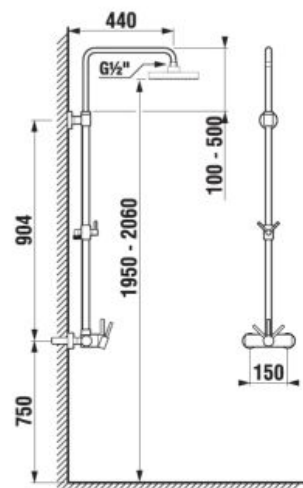

Číslo výrobku	Popis výrobku	Cena
H3352770040001	teleskopický sprchový stĺp s nástennou batériou s prepínačom, posuvným držiakom s výškovým nastavením 40 cm, cena bez sprchového príslušenstva	156,76 €

Objednať zvlášť:	Cena
H3677100040411 S	Mio hlavová sprcha, 1 funkcia, nastaviteľná o 30°, sprchovacia časť sivý plast 34,20 €
H3677100040421 S	Mio hlavová sprcha, 1 funkcia, nastaviteľná o 30°, sprchovacia časť chróm 48,86 €
H3622700040211	Lyra sprchová hadica 2 m, mosadzná s dvojitým zámkom, chróm 16,27 €
H3611R00040011	ručná sprcha, 1 funkcia, chróm 10,32 €
H3611R20043311	ručná sprcha, Ø 80 mm, 3 funkcie 11,95 €
H3611R20041511	ručná sprcha, Ø 100 mm, 1 funkcia 14,40 €
H3611R20043511	ručná sprcha, Ø 100 mm, 3 funkcie 18,53 €

Sprchová hadica nie je súčasťou balenia.

K batériam zo série Lyra odporúčame sprchové sady Rio.