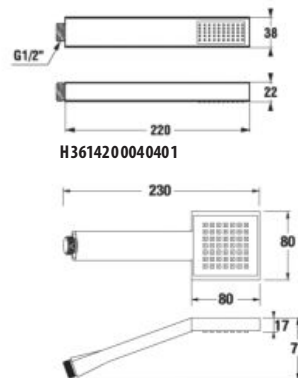

H3614200040401