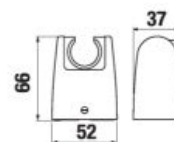

DRŽIAK RUČNEJ SPRCHY RIO

Číslo výrobku	Popis výrobku	Cena
H3691R00045001 SPECIAL line	držiak ručnej sprchy, polohovateľný, chróm	6,87 €