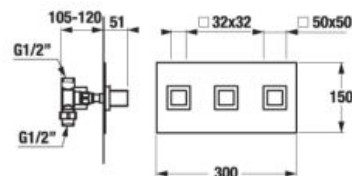

Trojpolohový prepínač. Možnosti pripojenia: ručná sprcha, hlavová sprcha, napúšťanie vane vaňovým výpustom alebo výtokom.

Kombinujte s hlavovou sprchou a so sprchovým príslušenstvom Cubito-N.