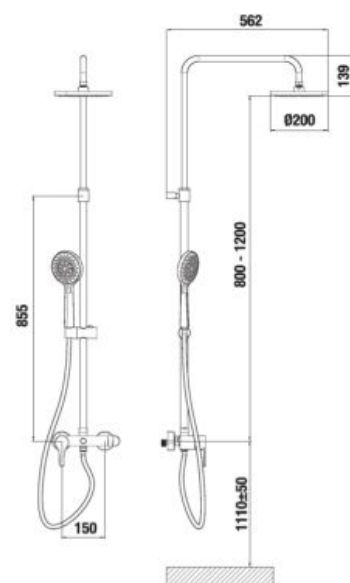

Číslo výrobku	Popis výrobku	Cena
H3311V70045711	sprchový stĺp (sprchová páková batéria, hlavová sprcha Ø 200 mm, ručná sprcha Ø 130 mm, 4 funkcie, sprchová hadica 1,7 m)	384,92 €