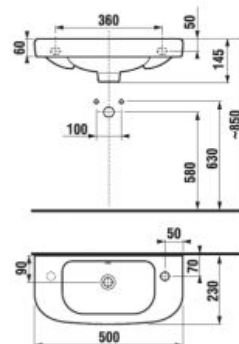

Číslo výrobku	Popis výrobku	yyy: 105	106	Cena biela
H815615000yyy1	umývadielko 50 x 23 cm	x	x	37,93 €

Objednať zvlášť:	Cena
H8903490000001 inštalácia súprava pre umývadlá	2,08 €
H3727100040101 rohový ventil 3/8" - 1/2", chróm, 2 ks	35,18 €
H3747100040001 umývadlový sifón 5/4" - 32 mm, chróm, mosadz	40,61 €
H8942490000001 sifón, chrómovaná ABS, nastaviteľný od 175 do 270mm, výška zápachovej uzávierky 75mm, kapacita prietoku 45l, s ozdobnými krúžkami (sifón možno použiť i bez ozdobných krúžkov).	17,19 €