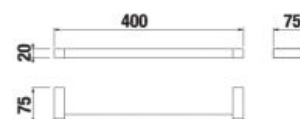

ZÁVESNÁ TYČ NA UTERÁKY 40 CM PURE S

Číslo výrobku	Popis výrobku	Cena
H3813B10040001	závesná tyč na uteráky 40 cm, chróm	27,87 €

ZÁVESNÁ TYČ NA UTERÁKY 60 CM PURE S

Číslo výrobku	Popis výrobku	Cena
H3813B20040001	závesná tyč na uteráky 60 cm, chróm	32,76 €