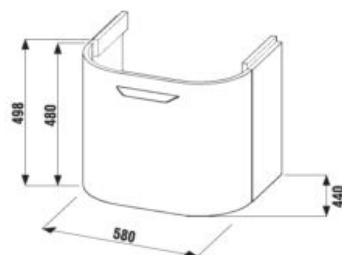

Číslo výrobku	Popis výrobku	Farba	
		biela	zlatý dub
H4541334345001	skrinka pod umývadlo 60 cm, so zásuvkou, oblé čelo	246,31 €	
H4541334343401	skrinka pod umývadlo 60 cm, so zásuvkou, oblé čelo		298,20 €
H4541334343411	skrinka pod umývadlo 60 cm, so zásuvkou, oblé čelo		305,92 €