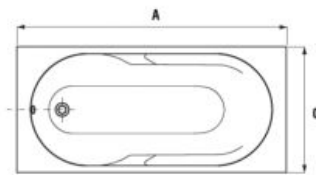

inštaláčnne rozmery vane s panelom