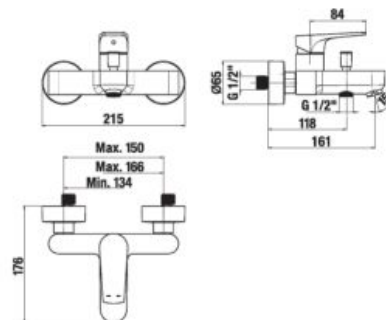

Číslo výrobku	Popis výrobku	Cena
H3211X70044001	vaňová nástenná páková batéria s upevnením bez sprchovej sady, chróm	117,52 €

Objednať zvlášť:	Cena	
H3651X00043621	sprchová sada (ručná sprcha Ø 130 mm, 4 funkcie, držiak sprchy, sprchová hadica 1,7 m)	68,05 €
H3651X00043631	sprchová sada (ručná sprcha 130×130 mm, 4 funkcie, držiak sprchy, sprchová hadica 1,7 m)	68,05 €
H3651X00044721	sprchová sada (ručná sprcha Ø 130 mm, 4 funkcie, sprchová tyč, mydelník chróm, sprchová hadica 1,7 m)	93,74 €
H3651X00044731	sprchová sada (ručná sprcha 130×130 mm, 4 funkcie, sprchová tyč, mydelník chróm, sprchová hadica 1,7 m)	93,74 €
H3641X00048111	mydelnička pre sprchovú tyč H3641X00043101, chróm	12,43 €

Kombinovateľné so širokým sortimentom sprchového príslušenstva Cubito-N a Rio.