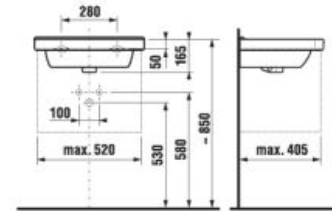

Číslo výrobku	Popis výrobku	yyy: 104 109		Cena biela
H810422xxx1041	umývadlo 55 cm	x		78,33 €
H8104220001091	umývadlo 55 cm		x	78,33 €
H8199510000281	kryt na sifón s inštalačnou súpravou (č. výr.: H8900150000001)			85,64 €

Objednať zvlášť:		Cena
H8903490000001	inštalačná súprava pre umývadlá	2,08 €
H3747300040001	umývadlový sifón 5/4" – 32 mm, chróm, mosadz	54,54 €
H3724200040101	rohový ventil 3/8" – 1/2" mm, chróm, 2 ks	36,95 €

MAGIC FIX JIKA•perla