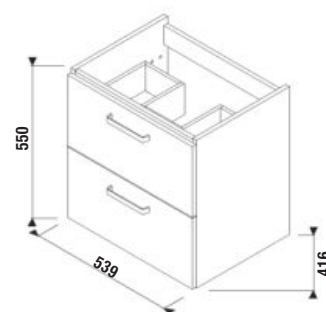

Číslo výrobku	Popis výrobku	Farba biela/čelo pololesklý lak
H40J3844023001	skrinka s 2 zásuvkami pre umývadlo 60 cm H810382	185,99 €