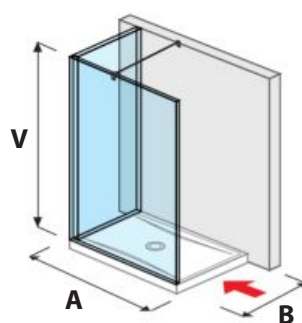

- transparentné sklo
- sklo stripy

LYRA PLUS skladacie

80 × 190 cm
90 × 190 cm

- transparentné sklo
- sklo stripy

SPRCHOVÉ PEVNÉ STENY

PURE bezrámové

80 × 195 cm
90 × 195 cm
100 × 195 cm

- transparentné sklo

ľavoprávny
variant

CUBITO PURE

80 × 195 cm
90 × 195 cm
100 × 195 cm

- transparentné sklo
- sklo arctic

PREHLAD/ SPRCHOVÉ STENY/ PODĽA DIPOZÍCIE

SPRCHOVÉ STENY BEZRÁMOVÉ / WALK IN

sklenená stena PURE pevná 120, 130, 140 cm

A	B	V
120 cm	80/90 cm	200 cm
130 cm	80/90 cm	200 cm
140 cm	80/90 cm	200 cm

sklenená stena PURE bočná 70, 80 cm

A	B	V
70 cm	80/90 cm	200 cm
80 cm	80/90 cm	200 cm

sklenená stena PURE bočná 90, 100, 120, 130, 140 cm

A	B	V
90 cm	90 cm	200 cm
100 cm	80 cm	200 cm
120 cm	80/90 cm	200 cm
130 cm	80/90 cm	200 cm
140 cm	80/90 cm	200 cm

sklenená stena PURE „L“ 120, 130, 140 × 80 cm | 120, 130, 140 × 90 cm

A	B	V
120 cm	80/90 cm	200 cm
130 cm	80/90 cm	200 cm
140 cm	80/90 cm	200 cm