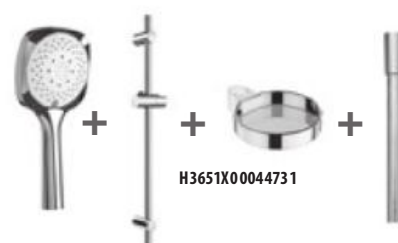

H3651X00044731

SPRCHOVÉ RAMENO CUBITO-N S

Číslo výrobku	Popis výrobku	Cena
H3661X00040051	sprchové rameno, nástenné, 400 mm	55,19 €
H3661X00040061	sprchové rameno, nástenné, 500 mm	85,20 €
H3661X00040011	sprchové rameno, stropné, 100 mm	33,83 €
H3661X00040021	sprchové rameno, stropné, 200 mm	42,33 €