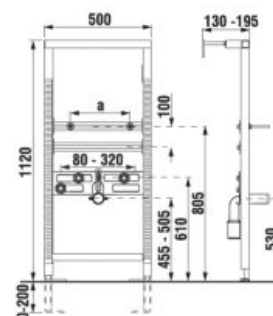

Číslo výrobku	Popis výrobku	Cena
H893644 000 000 1	WC FLUXOR SYSTEM pre použitie vo verejných priestoroch pre závesné klozety so samonosným oceľovým rámom - ukotvenie na zem a do zadnej steny - určené pre splachovanie tlakovou vodou (tlakové tlačidlo súčasťou balenia) - optimálny tlak 5-6 bar, minimálny tlak 3 bar - pre zbudovanie suchým procesom - nosnosť až 400 kg - Roca logo na tlačítku	158,93 €

Objednať zvlášť:	Cena
H893673 000 000 1 rovné odpadové pripojenie k WC modulu	38,47 €