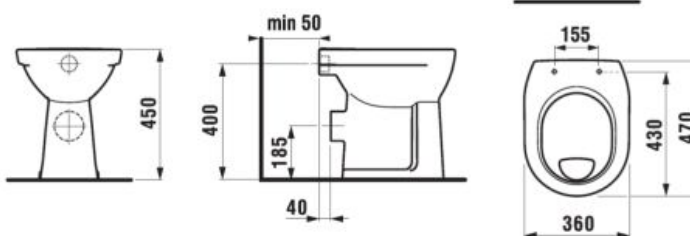

Samostatne stojace klozety odporúčame kombinovať s nádržkou H893710, viď str. 160.