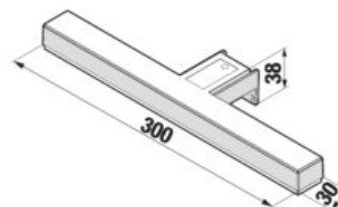

Číslo výrobku	Popis výrobku	Cena
H47J7303200001	svetlo Moonbox New, LED, IP 44, 1×8W, 510 lm, 300×25×83 mm, na montáž na sklo, dosku aj zrkadlovú skrinku	48,17 €