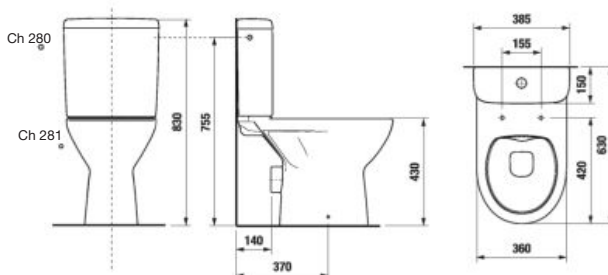

Číslo výrobku	Popis výrobku	Napúšťanie	Splach. mech. súčasťou	Odpad	Cena
H8273860002801	kombiklozet bez oplachového kruhu, hlboké splachovanie, 4,5/3l	x	x	x	156,33 €
H8273860002811	kombiklozet bez oplachového kruhu, hlboké splachovanie, 4,5/3l	x	x	x	156,33 €

Objednať zvlášť:	Popis výrobku	Cena
H8917530000001	inštalácia súprava pre klozet	3,69 €
H8903840000631	duroplastová doska s poklopom, rychloupínacia, kovové príchytky	48,98 €
H8903850000631	duroplastová doska s poklopom, rychloupínacia, SLOWCLOSE, kovové príchytky	57,59 €
H8933843000631	duroplastová WC doska s poklopom, nerezové príchytky	26,75 €
H8933870000001	termoplastová WC doska s poklopom pre závesné klozety, plastové príchytky	18,57 €