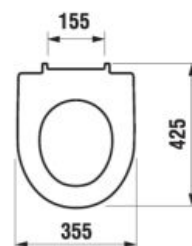

Číslo výrobku	Popis výrobku	Cena
H8933843000631	duroplastová WC doska s poklopom pre závesné klozety, príchytka z nerez	26,75 €
H8933853000001	duroplastová WC doska s poklopom pre závesné klozety, so spomaľovacím mechanizmom SLOWCLOSE, plastové príchytka	52,43 €