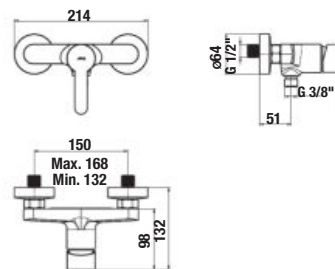

NOVINKA

SPRCHOVÁ BATÉRIA BEZ SPRCHOVEJ SÚPRAVY LYRA SMART

Dostupné v 3. štvrtroku 2020.

Číslo výrobku	Popis výrobku	Cena
H3311Z70044001	sprchová páková batéria bez sprchovej súpravy, chróm	64,91 €

Objednať zvlášť:	Cena	
H3651R00043611	sprchová súprava (ručná sprcha Ø 100 mm, 3 funkcie, držiak ručnej sprchy, sprchová hadica 1,7 m, kovová)	36,66 €
H3651R00043731	sprchová súprava (ručná sprcha Ø 100 mm, 3 funkcie, sprchová tyč, sprchová hadica 1,7 m kovová)	53,08 €