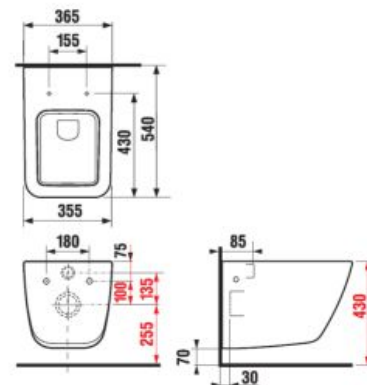

Pozor na výšku pripojenia.

ODPORÚČAME
KOMBINOVAŤ S

STRANA 131

DOSKA S POKLOPOM PURE S

Číslo výrobku	Popis výrobku	Cena biela
H8934213000631	duroplastová WC doska s poklopom, rýchlopínacia, nerezové príchytky	47,59 €
H8934223000631	duroplastová WC doska s poklopom, rýchlopínacia, nerezové príchytky, Slowclose	71,59 €

Náhradné diely:	Cena
H8914220000631 rýchlopínacie kovové úchyty na uchytenie sedadla do keramiky Pure H893421/H893422	11,46 €
H8914250000001 dosady pre dosku a poklop H893421/H893422	3,56 €