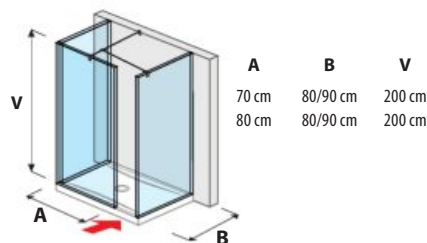

100 × 195 cm
120 × 195 cm
140 × 195 cm

80 × 195 cm
90 × 195 cm
100 × 195 cm

80 × 195 cm
90 × 195 cm

80 × 195 cm
90 × 195 cm
100 × 195 cm

SPRCHOVÉ STENY

sklenená stena pevná 120, 130, 140 cm

sklenená stena bočná 70, 80 cm

sklenená stena bočná 90, 100, 120, 130, 140 cm

sklenená stena „L“ 120, 130, 140 x 80 cm
120, 130, 140 x 90 cm

sklenená stena vrátane krátkeho skla 70, 80 cm

sklenená stena vrátane krátkeho skla 120, 130, 140 cm

sklenené steny / walk in do rohu pre sprchovú vaničku 70, 80 x 80 cm a 70, 80 x 90 cm

sklenené steny /walk in do priestoru pre sprchovú vaničku 70, 80 x 80 cm a 70, 80 x 90 cm

SPRCHOVÉ KÚTY BEZRÁMOVÉ

80 × 195 cm
90 × 195 cm
100 × 195 cm
120 × 195 cm
ľavý, pravý
variant