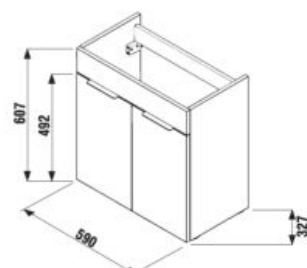

1+1 PACK
skrinka + umývadlo
- bezpečná doprava
- úsporný priestor pri doprave
- jednoduchá manipulácia