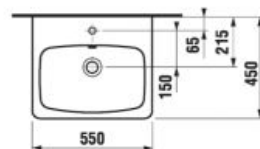

praktické masívne úchytky z brúseného niklu

UMÝVADLÁ / SÉRIA LYRA PLUS /

UMÝVADLO LYRA PLUS 55 CM

Číslo výrobku	Popis výrobku	yyy: 104	Cena biela
H8103810001041	umývadlo 55 cm	x	53,80 €

Objednať zvlášť:	Cena
H8903490000001 inštaláčna súprava pre umývadlá	2,08 €