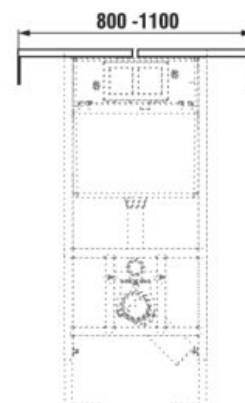

PODOMIETKOVÉ MODULY /

WC SYSTEM PRE ZÁVESNÉ KLOZETY PRE PANELOVÉ KÚPEĽNE

Číslo výrobku	Popis výrobku	Cena
H893650 000 000 1	PANEL SET pre upevnenie rámu H895652 do bočných stien bytového jadra	38,80 €

Výhody: – šírkové rozpätie 800–1100 mm

Ideálny variant pre panelákovú kúpeľňu

Tento variant ocenia všetci, ktorí majú v pláne rekonštruovať panelákovú kúpeľňu a inštalovať závesný klozet. Tento variant je určený predovšetkým tam, kde za modulom prechádzajú domové inštalácie (vodovodné a kanalizačné potrubie, vzduchotechnika, plynové potrubie a pod.). Nastaviteľné bočné príchytky sa prispôbia každej panelákovkej kúpeľni.

WC SYSTEM PRE ZÁVESNÉ KLOZETY

Číslo výrobku	Popis výrobku	Cena
H893644 000 000 1	WC FLUXOR SYSTEM pre použitie vo verejných priestoroch pre závesné klozety so samonosným oceľovým rámom - ukotvenie na zem a do zadnej steny - určené pre splachovanie tlakovou vodou (tlakové tlačidlo súčasťou balenia) - optimálny tlak 5-6 bar, minimálny tlak 3 bar - pre zbudovanie suchým procesom - nosnosť až 400 kg - Roca logo na tlačítku	158,93 €

Objednať zvlášť:	Cena
H893673 000 000 1 rovné odpadové pripojenie k WC modulu	38,47 €

PODOMIETKOVÝ MODUL PRE UMÝVADLO

Číslo výrobku	Popis výrobku	Cena
H893656 000 000 1	WASHBASIN SYSTEM - určený na predstenu montáž alebo montáž do steny suchým procesom - plynule nastaviteľné nohy, výškovo nastaviteľné od 0 do 200 mm - výška modulu 1120 mm - robustná konštrukcia, nosnosť 150 kg - gumová redukcia odpadového kolena z DN 50 na 40 (súčasťou dodávky) - súčasťou je kompletná súprava pre upevnenie - výškovo nastaviteľný	114,89 €

PODOMIETKOVÝ MODUL PRE BIDET

Číslo výrobku	Popis výrobku	Cena
H893643 000 000 1	BASIC BIDET SYSTEM pre závesné bidety - určený na predstenu montáž alebo do nosných stien	95,17 €