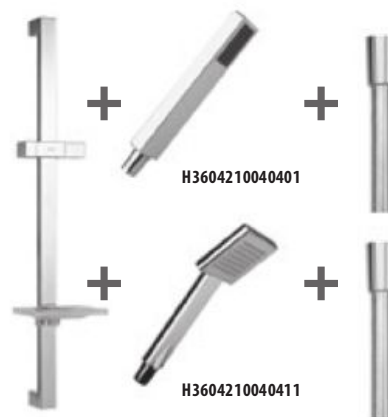

Číslo výrobku	Popis výrobku	Cena
H3604200040401	sprchová sada I. (ručná sprcha Cubito I., 1 funkcia, držiak sprchy, sprchová hadica 1,7 m), chróm	50,86 €
H3604200040411	sprchová sada II. (ručná sprcha Cubito II., 1 funkcia, držiak sprchy, sprchová hadica 1,7 m), chróm	50,86 €
H3604210040401	sprchová sada I. (ručná sprcha Cubito I., sprchová tyč, sprchová hadica 1,7 m), chróm	81,41 €
H3604210040411	sprchová sada II. (ručná sprcha Cubito II., sprchová tyč, sprchová hadica 1,7 m), chróm	81,41 €