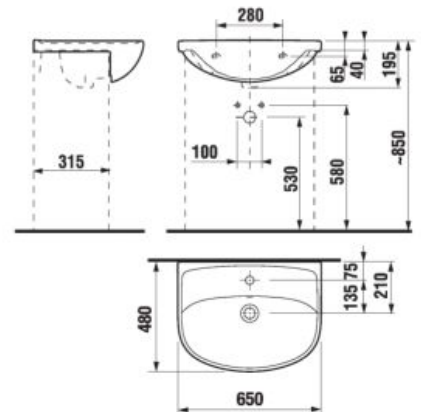

UMÝVADLO DO NÁBYTKU LYRA PLUS 65 CM

Číslo výrobku	Popis výrobku	yyy: 104	Cena biela
H813384000yyy1	umývadlo 65 cm	x	67,86 €

Objednať zvlášť:	Cena
H8903490000001 inštalačná súprava pre umývadlá	2,08 €