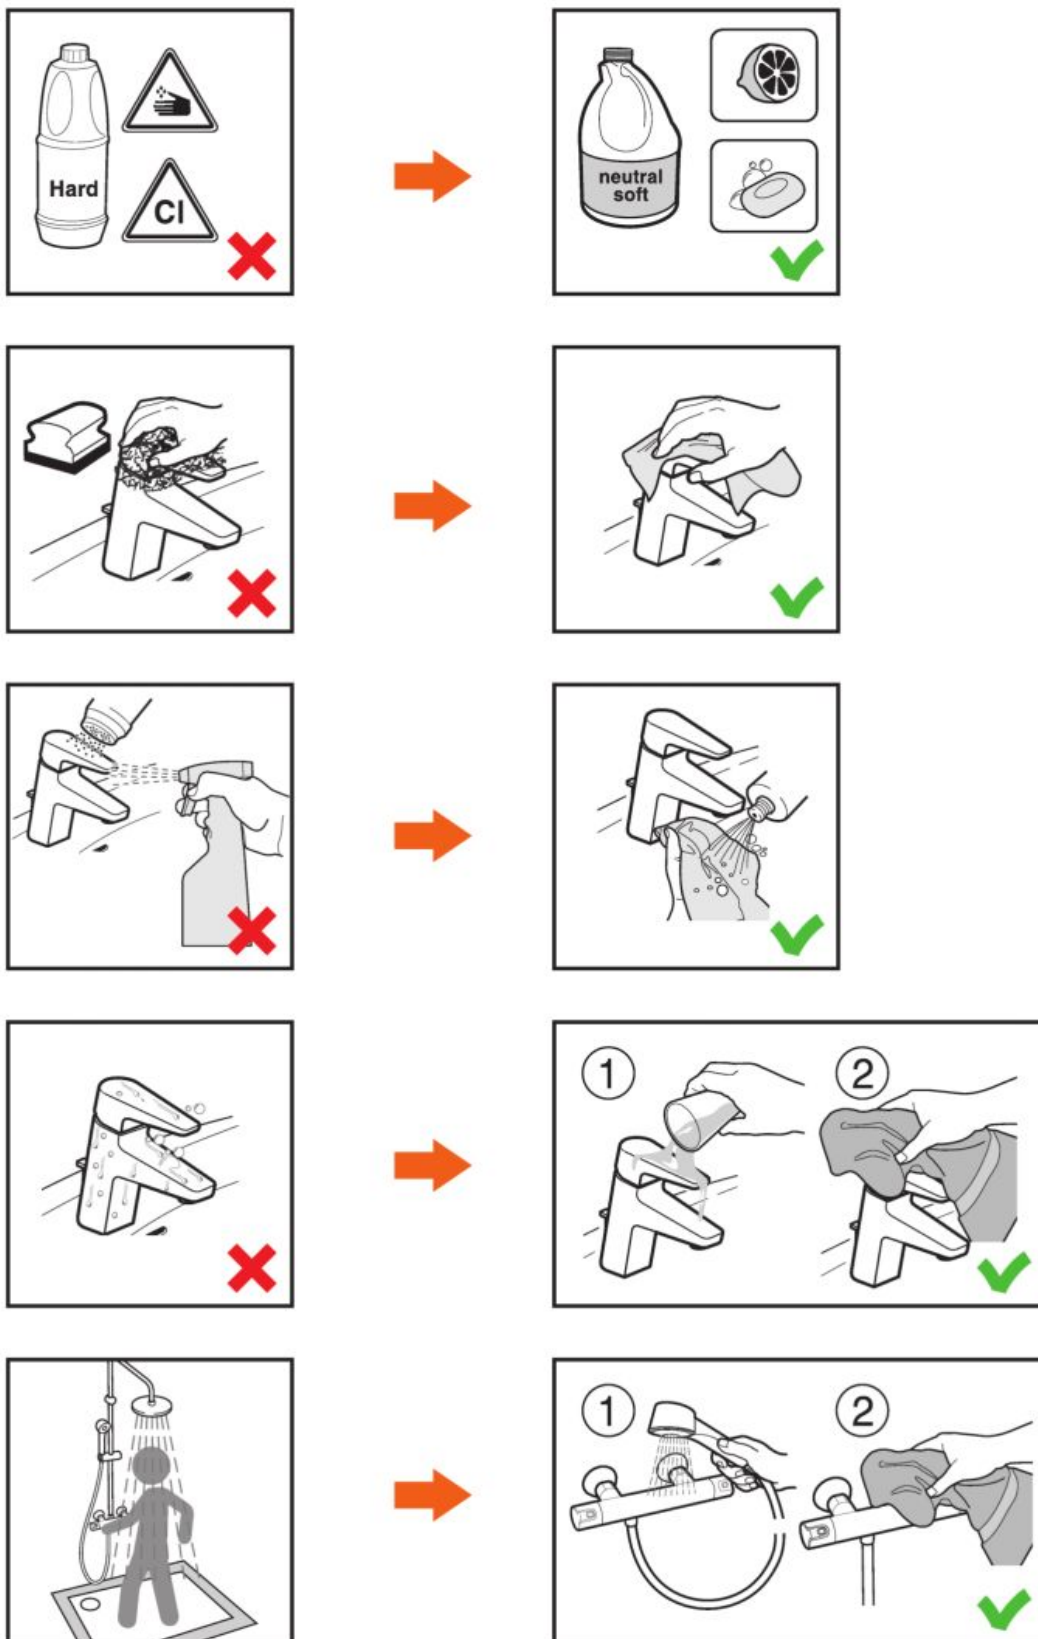

ÚDRŽBA BATÉRIÍ

Nábytok Jika sa okrem dobrej ceny vyznačuje vysokou odolnosťou proti vlhkosti i mechanickému poškodeniu. Na jeho výrobu sa používajú iba tie najkvalitnejšie lepidlá. ABS hrany s hrúbkou 2 a 0,8 mm sú z materiálu s vysokou odolnosťou proti mechanickému poškodeniu. Závesy skriniek majú nosnosť až 150 kg. Pánty renomovanej značky Hettich vydržia neuveriteľných 150 000 cyklov, rovnako kvalitné sú i spomaľovače dvierok a zásuviek. Vďaka vyššej hustote drevotrieskovej dosky (napr. výrobca Egger), z ktorej sú vyrobené korpusy, je materiál pevnejší v ohybe a v uchytení skrutiek. Navyše má minimálne emisie formaldehydu - emisná trieda E1 – E1/2. Povrchy drevotrieskových dosiek sú vybavené laminovou fóliou s gramážou 100 g/m². Na 5 strane lakované dvierka zásuviek a skriniek používame MDF s vysoko lesklým 5vrstvom PUR lakom. Vzhľad lakovanej plochy sa nemení, nestarne, nežltne, lebo obsahuje UV filtre. Všetky sklenené výplne dvierok sú vyrobené z kaleného bezpečnostného skla. Kúpeľňové osvetlenia spĺňajú európske normy a vďaka vysokému krytiu IP44 je možné ich umiestniť už do zóny 2, 180 cm od podlahy.