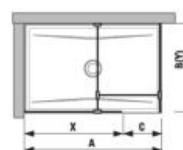

Číslo výrobku	Rozmery skiel (mm)			Rozmery vaničky (mm)		Rozmer vstupu (mm)
	X	Y	V	A	B	C
H268423	684	784	2 000	1 200/1300	800	516/616
H268424	684	884	2 000	1 200/1300	900	516/616
H268425	784	784	2 000	1 400	800	516
H268426	784	884	2 000	1 400	900	516