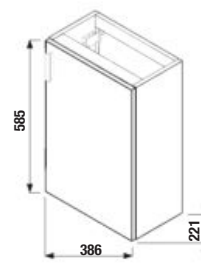

SKRINKY S UMÝVADIELKOM / PETIT /

SKRINKA S UMÝVADIELKOM PETIT 40 CM S

biela/čelo pololesklý lak

sivá tmavý dub čerešňa

1+1 PACK
skrinka + umývadlo
- bezpečná doprava
- úsporný priestor pri doprave
- jednoduchá manipulácia