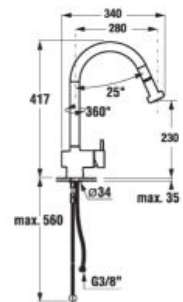

VODOVODNÉ BATÉRIE A SPRCHOVÉ PRÍSLUŠENSTVO /

DREZOVÁ STOJANČEKOVÁ BATÉRIA MIO S

Číslo výrobku	Popis výrobku	Cena
H3517110042001	drezová stojančeková páková batéria s otočným výtokovým ramienkom, chróm	121,28 €

DREZOVÁ BATÉRIA SO SPRCHOU MIO S

Číslo výrobku	Popis výrobku	Cena
H3517110043001	drezová stojančeková páková batéria s výsuvnou sprchou a otočným výtokovým ramienkom, chróm	200,16 €

UMÝVADLOVÝ/VAŇOVÝ VÝTOK 1/2" MIO S

Číslo výrobku	Popis výrobku	Cena
H3717100040201	umývadlový/vaňový výtok 1/2", chróm	53,62 €

RUČNÉ SPRCHY MIO S

5 funkcií

Číslo výrobku	Popis výrobku	Cena
H3617100040211	ručná sprcha 5 funkcií: normálna, masážna, masážna + normálna, perlivá, perlivá + normálna	28,60 €

1 funkcia

Číslo výrobku	Popis výrobku	Cena
H3617100040201	ručná sprcha 1 funkcia, 100 mm, chróm	22,43 €

CLEAN TOUCH

Funkcia pre jednoduché čistenie dýz sprchy; mäkké gumičky pri ľahkom dotyku zaručujú jednoduché olamovanie vodného kameňa.

ANTI TWIST

Všetky sprchové hadice sú vybavené systémom proti prekrúteniu, ktorý je ukrytý v kónuse sprchovej hadice.