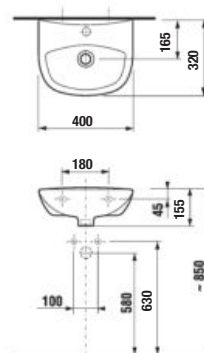

Číslo výrobku	Popis výrobku	yyy: 104 109		Cena biela
H815393000yyy1	umývadličko 40 cm	x	x	24,24 €
Objednať zvlášť:				Cena
H8903490000001	inštalačná súprava pre umývadlá			2,08 €