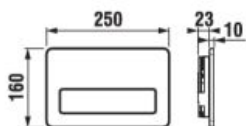

INOX ANTIVANDAL

Dvojité riešenie úspory vody – nech sa splachuje akokoľvek, šetrí sa stále:

- Single Flush – vždy sa spláchnie rovnakým množstvom vody, ktoré je možné nastaviť napríklad na 4,5 litra pre klozety, ktoré sú na tento objem certifikované.
- Dual Flush – malé či veľké spláchnutie podľa potreby.