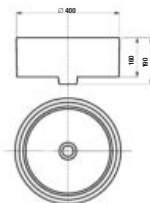

Pre umývadlové misy bez prepadu používajte iba prietokové umývadlové výpusty.

Odporúčame kombinovať s dreзовou batériou Cubito-N alebo umývadlovou batériou pre umývadlové misy Mio-N. Vhodné na inštaláciu na umývadlovú dosku. Umývadlovú dosku nájdete na str. 75. Šablóna pre výrez je súčasťou balenia.