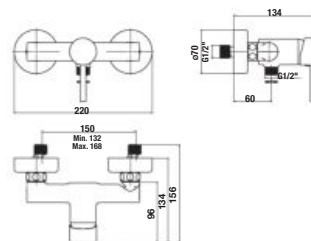

VODOVODNÉ BATÉRIE A SPRCHOVÉ PRÍSLUŠENSTVO /

NOVINKA

VAŇOVÁ BATÉRIA BEZ SPRCHOVEJ SADY MIO STYLE

Dostupné v 3. štvrtroku 2020.

Číslo výrobku	Popis výrobku	Cena
H3212F70044001	vaňová nástenná páková batéria bez sprchovej sady, chróm	60,83 €

Objednať zvlášť:	Cena
H3651X00043621 sprchová sada (ručná sprcha Ø 130 mm, 4 funkcie, držiak sprchy, sprchová hadica 1,7 m)	68,05 €
H3651X00043631 sprchová sada (ručná sprcha 130×130 mm, 4 funkcie, držiak sprchy, sprchová hadica 1,7 m)	68,05 €
H3651X00044721 sprchová sada (ručná sprcha Ø 130 mm, 4 funkcie, sprchová tyč, mydelník chróm, sprchová hadica 1,7 m)	93,74 €
H3651X00044731 sprchová sada (ručná sprcha 130×130 mm, 4 funkcie, sprchová tyč, mydelník chróm, sprchová hadica 1,7 m)	93,74 €

NOVINKA

SPRCHOVÁ BATÉRIA BEZ SPRCHOVEJ SADY MIO STYLE

Dostupné v 3. štvrtroku 2020.

Číslo výrobku	Popis výrobku	Cena
H3312F70044001	sprchová nástenná páková batéria bez sprchovej sady, chróm	85,32 €

Objednať zvlášť:	Cena
H3651X00043621 sprchová sada (ručná sprcha Ø 130 mm, 4 funkcie, držiak sprchy, sprchová hadica 1,7 m)	68,05 €
H3651X00043631 sprchová sada (ručná sprcha 130×130 mm, 4 funkcie, držiak sprchy, sprchová hadica 1,7 m)	68,05 €
H3651X00044721 sprchová sada (ručná sprcha Ø 130 mm, 4 funkcie, sprchová tyč, mydelník chróm, sprchová hadica 1,7 m)	93,74 €
H3651X00044731 sprchová sada (ručná sprcha 130×130 mm, 4 funkcie, sprchová tyč, mydelník chróm, sprchová hadica 1,7 m)	93,74 €

NOVINKA

VAŇOVÁ PODOMIETKOVÁ BATÉRIA BEZ SPRCHOVEJ SADY MIO STYLE

Dostupné v 3. štvrtroku 2020.

Číslo výrobku	Popis výrobku	Cena
H3212F60040001	vaňová - sprchová páková podomietková batéria s prepínačom, chróm	68,98 €