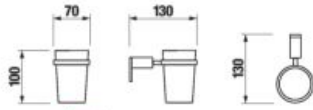

Číslo výrobku	Popis výrobku	Cena
H3823A10040001	držiak s pohárikom, chróm, matné sklo	18,29 €