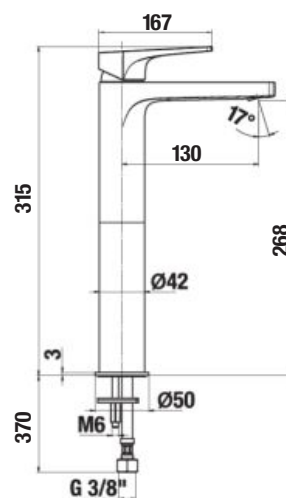

Číslo výrobku	Popis výrobku	Cena
H3111X80041101	umývadlová stojančeková páková batéria bez výpuste, nastaviteľný prúd, prietok 5 l/min, chróm	156,07 €
Objednať zvlášť:		Cena
H3917100040001	umývadlový výpusť Click-Clack	19,90 €
H3727100040101	rohový ventil Mio 3/8"–1/2", chróm, 2 ks	35,18 €
H3747100040001	umývadlový sifón Mio 5/4"–32 mm, chróm, mosadz	40,61 €