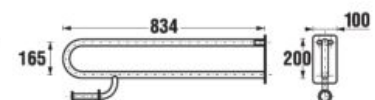

Číslo výrobku	Popis výrobku	Cena
H3897160030001	držadlo toaletné, sklopné, s držiakom toal. papiera, nerez	200,90 €