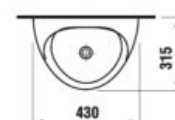

Číslo výrobku	Popis výrobku	Cena
H8411010000001	urinál Domino	116,73 €

Objednať zvlášť:	Popis výrobku	Cena
H8910990000001	sprchovacia hlavica pre oplach urinálu	19,63 €
H8992100000001	inštalácia súprava pre urinál	2,65 €
H8907300000001	sifón	6,42 €
SPECIAL line		
H8907320000001	sifón	3,88 €
SPECIAL line		
H8907390000631	odpadní ventil pro sifón H890732, kov	2,39 €
H8907390000001	odpadní ventil pro sifón H890732, plast	2,02 €