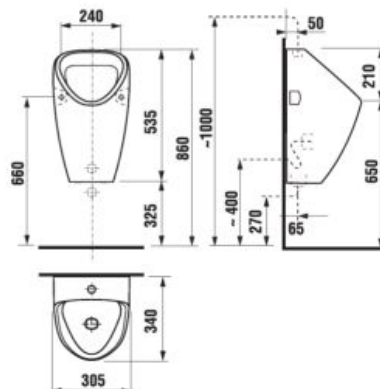

Číslo výrobku	Popis výrobku	Cena
H8430610000001	odsávací urinál Golem	118,40 €

Objednať zvlášť:	Popis výrobku	Cena
H8903490008901	inštalčná súprava s bielymi krytkami	2,68 €
H8903490008911	inštalčná súprava s chrómovanými krytkami	4,18 €
H8920030000001	sifón, vodorovný/zvislý odpad	27,51 €
H8910620000001	sítka pre urinál Golem	6,24 €

**ODPORÚČAME
KOMBINOVAŤ S VHODNÝM
MODULOM PRE URINÁLY**

STRANA 131