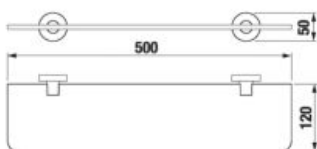

DRŽIAK NA TOALETNÝ PAPIER MIO S

Číslo výrobku	Popis výrobku	Cena
H3837420040001	držiak na rezervný toaletný papier, chróm	19,05 €