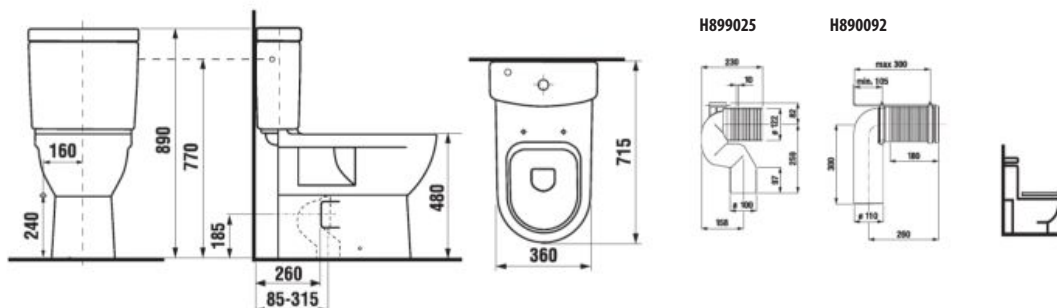

KOMBIKLOZETY, SAMOSTATNE STOJACE KLOZETY A BIDETY

KOMBIKLOZET MIO SO ZVÝŠENOU VÝŠKOU S

Číslo výrobku	Popis výrobku	Napúšťanie	Splach. mech. súčasťou	Odpad	Inštalácia súprava súčasťou	Cena biela
H824716xxx0001	zvýšená WC misa (48 cm)			x	x	195,98 €
H827712xxx2411	WC nádržka	x	x			113,88 €
H827713xxx2421	WC nádržka	x	x			113,88 €

Objednať zvlášť:	Popis výrobku	Cena biela
H8927113000001	duroplastová WC doska s poklopom Mio, rýchlopínacie príchytky	54,59 €
H8939580000001	duroplastová WC doska s poklopom Laufen, so spomaľovacím mechanizmom Slowclose, rýchlopínacie ocelové príchytky	89,25 €
H8990250000001	Laufen odpadové koleno VARIO pre vzdialenosť 220–350 mm	67,32 €
H8900920000001	Laufen odpadové koleno VARIO pre vzdialenosť 70–220 mm	65,94 €

Náhradné diely:	Popis výrobku	Napúšťanie	Cena
H8913530000001	napúšťací ventil	x	11,62 €
H8913540000001	napúšťací ventil		12,63 €
H8913620000001	vypúšťací ventil D2D		8,62 €
H8913640000001	tlačidlo D2D		4,41 €
H827712xxx0001	WC nádržka, bočný prívod vody, bez splachovacieho mechanizmu	x	93,66 €
H827713xxx0001	WC nádržka, spodný prívod vody, bez splachovacieho mechanizmu	x	93,66 €
H8917530000001	inštalácia sada pre stojace klozety a bidety so skrytým upevnením		3,69 €

WC DOSKA S POKLOPOM MIO S

Číslo výrobku	Popis výrobku	Cena biela
H8927113000001	duroplastová WC doska s poklopom Mio, rýchlopínacie príchytky	54,59 €

Príplatok za povrchovú úpravu Jika perla je 39,11 €.

Číslo výrobku xxx = číslo farby (000 biela, 100 Jika perla).