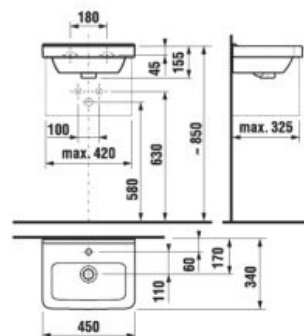

ZÁPUSTNÉ UMÝVADLO / SÉRIA CUBITO PURE /

UMÝVADIELKO CUBITO 45 CM S

Číslo výrobku	Popis výrobku	Cena biela
H811422xxx1041	umývadielko 45 cm	70,46 €

Objednať zvlášť:	Cena
H8903490000001 inštalácia súprava pre umývadlá	2,08 €
H3747100040001 umývadlový sifón Mio 5/4" – 32 mm, chróm, mosadz	40,61 €
H3747300040001 umývadlový sifón 5/4" – 32 mm, chróm, mosadz	54,54 €
H3724200040101 rohový ventil 3/8" – 1/2", chróm, 2 ks	36,95 €