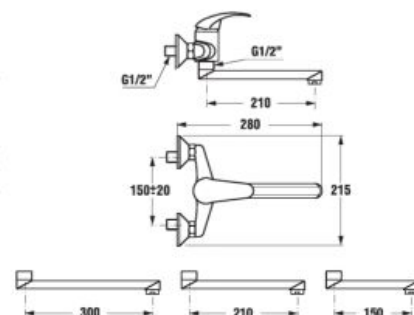

Číslo výrobku	Popis výrobku	Cena
H3512770042101	umývadlová nástenná páková batéria s ramienkom 210 mm, chróm	58,49 €
Objednať zvlášť:		Cena
H3917100040001	umývadlový výpusť Click-Clack	19,90 €
Náhradné diely:		Cena
H3512700042001	výtokové ramienko 150 mm, chróm	13,67 €
H3952700042101	výtokové ramienko 210 mm, chróm	9,81 €
H3952700042201	výtokové ramienko 300 mm, chróm	12,66 €