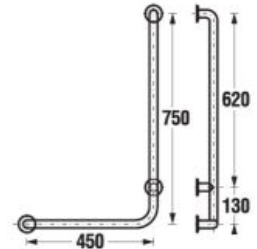

Biele prevedenie

Číslo výrobku	Popis výrobku	Cena
H3897120000001	držadlo do sprchy, 750 × 450 mm, nerez, ľavé, biele	48,55 €
H3897220000001	držadlo do sprchy, 750 × 450 mm, nerez, pravé, biele	48,55 €