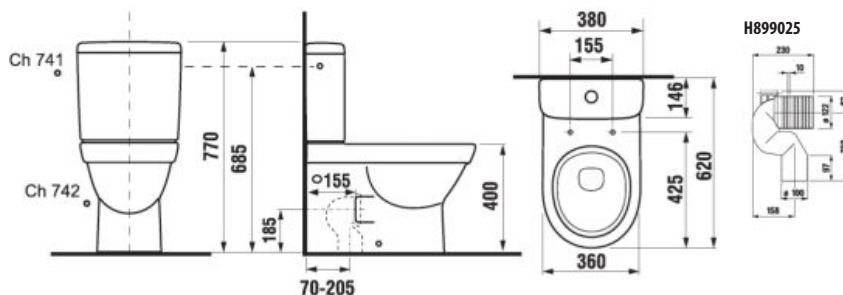

WC DOSKA S POKLOPOM TIGO S

Číslo výrobku	Popis výrobku	Cena biela
H8933843000631	duroplastová WC doska s poklopom, nerezové príchytky	26,75 €