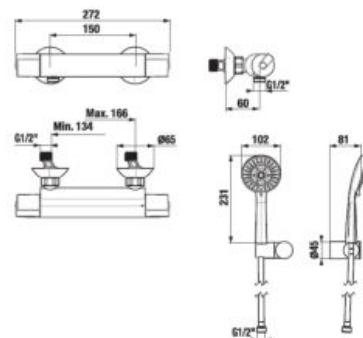

VODOVODNÉ BATÉRIE A SPRCHOVÉ PRÍSLUŠENSTVO /

SPRCHOVÁ TERMOSTATICKÁ BATÉRIA SO SPRCHOVOU SADOU DEEP BY JIKA S

Číslo výrobku	Popis výrobku	Cena
H3331U70042711	sprchová nástenná termostatická batéria so sprchovou sadou (ručná sprcha Ø 100 mm, 3 funkcie, držiak sprchy, sprchová hadica 1,7 m)	170,77 €
H3331U70044001	sprchová nástenná termostatická batéria bez sprchovej sady	140,66 €

PRÍPOJKA SPRCHOVEJ HADICE A SPRCHOVÁ HADICA

Číslo výrobku	Popis výrobku	Cena
H3637100040001	Mio pripojenie sprchovej hadice 1/2", mosadz, spätný ventil, chróm	21,70 €

Číslo výrobku	Popis výrobku	Cena
H3622700040211	Lyra sprchová hadica 2 m, mosadzná s dvojitým zámkom, chróm	16,27 €

Všetky sprchové hadice sú vybavené systémom Anti twist proti prekrúteniu, ktorý je ukrytý v kónuse sprchovej hadice.