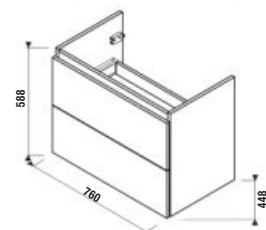

SKRINKA POD UMÝVADLO MIO-N 80 CM S

biela/čelo lesklý lak

jaseň

Číslo výrobku	Popis výrobku	Farba	
		biela/čelo lesklý lak	jaseň
H40J7164015001	skrinka pod umývadlo 80x45 cm H812716, 2 zásuvky	323,49 €	
H40J7164013421	skrinka pod umývadlo 80x45 cm H812716, 2 zásuvky		302,98 €
Objednať zvlášť:			
H4944021760001	nohy Cube k závesným umývadlovým skrinkám, chróm, 1 pár, 240 mm		19,09 €