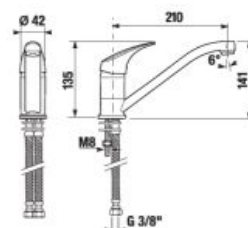

Odporúčame kombinovať so sprchovým príslušenstvom Rio.