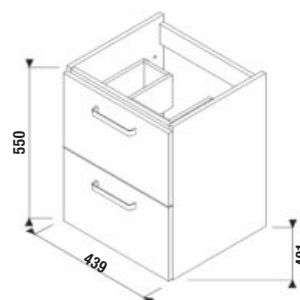

SKRINKA POD UMÝVADLO LYRA PLUS VIVA 50 CM

Číslo výrobku	Popis výrobku	Farba biela/čelo polešklý lak
H40J3824023001	skrinka s 2 zásuvkami pre umývadlo 50 cm H810380	163,76 €

Výhody nábytku Lyra Plus VIVA