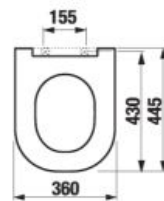

ZÁVESNÉ KLOZETY A BIDETY /

ZÁVESNÝ KLOZET MIO RIMLESS S

Číslo výrobku	Popis výrobku	Cena
H8207140000001	WC závesné bez oplachového kruhu, hlboké splachovanie 4,5 / 3l (vrátane inštalácie sady Easyfit)	219,07 €

Objednať zvlášť:	Cena
H8917100000631 duroplastová WC doska s poklopom vhodná pre klozet H820712, H820714, nerez úchyty, odnímateľná	55,58 €
H8917110000631 duroplastová WC doska s poklopom vhodná pre klozet H820712, H820714 nerez úchyty, odnímateľná, SLOWCLOSE	80,65 €
H8929920000001 Laufen vyrovnávací páska	10,73 €
H8926950000001 Laufen vyrovnávací protihluková sada	13,80 €
H8946140000001 Laufen vyrovnávací hmota	7,48 €

Správne nastavenie vypúšťacieho ventilu v podmietskovom module je 4,5/3l vody.

Pozor na výšku pripojenia.

ODPORÚČAME
KOMBINOVAŤ S

STRANA 131

ZÁVESNÝ KLOZET MIO S UZAVRETÝM KRUHOM S

Číslo výrobku	Popis výrobku	Cena
H820712xxx0001	WC závesné s uzavretým oplachovým okruhom, hlboké splachovanie 4,5 / 3l (vrátane inštalácie sady Easyfit)	163,93 €

Objednať zvlášť:	Cena
H8917100000631 duroplastová WC doska s poklopom vhodná pre klozet H820712, H820714, nerez úchyty, odnímateľná	55,58 €
H8917110000631 duroplastová WC doska s poklopom vhodná pre klozet H820712, H820714 nerez úchyty, odnímateľná, SLOWCLOSE	80,65 €
H8929920000001 Laufen vyrovnávací páska	10,73 €
H8926950000001 Laufen vyrovnávací protihluková sada	13,80 €
H8946140000001 Laufen vyrovnávací hmota	7,48 €

ODPORÚČAME
KOMBINOVAŤ S

STRANA 131

Pozor na výšku pripojenia.

DUROPLASTOVÁ WC DOSKA S POKLOPOM MIO S