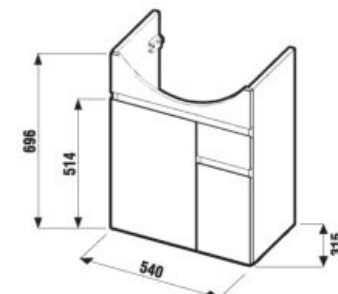

Číslo výrobku	Popis výrobku	Farba dverí biely lak/ farba korpusu biela
H4531220383001	skrinka s 2 dverkami a 1 zásuvkou pod umývadlo 60 cm	158,44 €