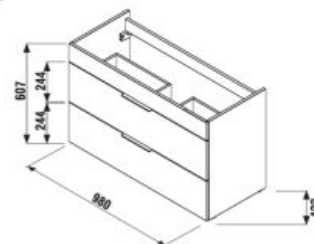

SKRINKY S UMÝVADLAMI / CUBE /

SKRINKA S UMÝVADLOM CUBE 100 CM S

Číslo výrobku	Popis výrobku	Farba	
		biela/čelo pololesklý lak	tmavý dub
H4536511763001	skrinka s 2 dvierkami, vrátane umývadla 100 × 43 cm	304,63 €	
H4536511763021	skrinka s 2 dvierkami, vrátane umývadla 100 × 43 cm		304,63 €

Číslo výrobku	Popis výrobku	Farba	
		biela/čelo pololesklý lak	tmavý dub
H4536521763001	skrinka s 2 zásuvkami, vrátane umývadla 100 × 43 cm	360,06 €	
H4536521763021	skrinka s 2 zásuvkami, vrátane umývadla 100 × 43 cm		360,06 €

* Skrinky sú dodávané s čiernymi úchytkami

1+1 PACK
skrinka + umývadlo
- bezpečná doprava
- úsporný priestor pri doprave
- jednoduchá manipulácia

Nie je na odber samostatná skrinka ako náhradný diel.

SKRINKA S UMÝVADLOM CUBE 120 CM S

Číslo výrobku	Popis výrobku	Farba	
		biela/čelo pololesklý lak	tmavý dub
H4536611763001	skrinka s 4 dvierkami vrátane dvojumývadla 120 × 43 cm	433,63 €	
H4536611763021	skrinka s 4 dvierkami vrátane dvojumývadla 120 × 43 cm		433,63 €

Číslo výrobku	Popis výrobku	Farba	
		biela/čelo pololesklý lak	tmavý dub
H4536621763001	skrinka s 4 zásuvkami vrátane dvojumývadla 120 × 43 cm	525,56 €	
H4536621763021	skrinka s 4 zásuvkami vrátane dvojumývadla 120 × 43 cm		525,56 €

1+1 PACK
skrinka + umývadlo
- bezpečná doprava
- úsporný priestor pri doprave
- jednoduchá manipulácia

Nie je na odber samostatná skrinka ako náhradný diel.