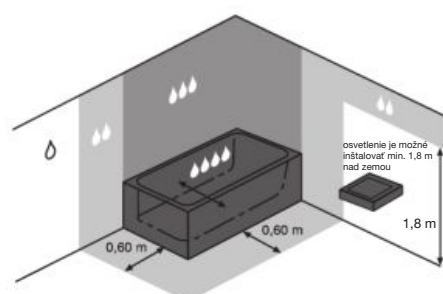

OSVETLENIE V KÚPEĽNI

Osvetlenie zrkadiel CLEAR je celkom v súlade s prísnou európskou normou IEC 364-7-701. **ODPORUČAME:** Pripojenie napájacieho kábla do elektrickej siete prenechajte odborníkovi – elektrikárovi.

Osvetlenie možno montovať ako na zrkadlá CLEAR, tak na všetky zrkadlá lepené na dosku a na zrkadlové skrinky.