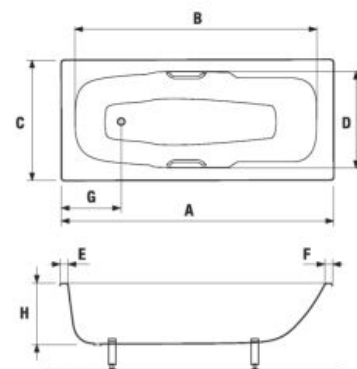

K oceľovým vaniam Praga odporúčame použiť jednodielne alebo dvojdielne zásteny Cubito.

Obrázky a technické nákresy vaňových výpusťí nájdete na str. 191.