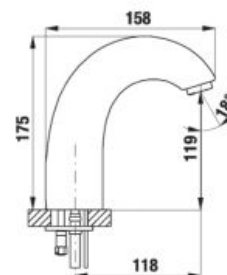

KÚPELŇOVÉ DOPLNKY

KÚPEĽŇOVÉ DOPLNKY /

Výhody

- dizajn výrobkov vyvinutý španielskymi dizajnérmi
- vyrobené z vysoko kvalitných kovových materiálov – mosadz, nehrdzavejúca oceľ, zamac
- kvalitný chrómový povrch spĺňajúci EN 248
- nádoby na mydlo, poháriky, WC misky, police vyrobené z lisovaného a plaveného skla
- výrobky sa testujú na zaťaženie:
 - nádoby na mydlo, držiaky WC papiera, WC sady, háčiky - 5kg/24h
 - sklenené police, držiaky uterákov a osušiek – 10kg/24h