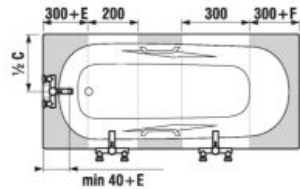

VANE A VAŇOVÉ ZÁSTENY /

OCELOVÁ VAŇA ALMA

Takto farebne označené plochy neodporúčame pre umiestnenie vaňového výtoku alebo výtoku vaňovej batérie.

Takto označené plochy sú vhodné pre umiestnenie vaňového výtoku alebo výtoku vaňovej batérie.

E = šírka okraja vane

Číslo výrobku	Popis výrobku	Objem	Cena
H2342640000001	Alma 1 600 × 750 mm, cena vrátane držiadiel	170 l	210,87 €
H2342740000001	Alma 1 700 × 750 mm, cena vrátane držiadiel	180 l	210,87 €

Objednať zvlášť:	Cena
H2940120000001 kovové nohy pre Alma, Tanza plus, Tanza a Riga	17,01 €
H2948150040001 automatický vaňový výpusť vrátane vaňového sifónu 40/50 mm, dĺžka 550 mm, plastové telo prepadu SPECIAL line	30,54 €
H2948160040001 automatický vaňový výpusť vrátane vaňového sifónu 40/50 mm, dĺžka 550 mm, mosadzné telo prepadu	42,72 €
H2948170040001 automatický vaňový výpusť s napúšťaním vrátane vaňového sifónu 40/50 mm, dĺžka 550 mm, plastové telo prepadu SPECIAL line	83,01 €
H2948180040001 automatický vaňový výpusť s napúšťaním vrátane vaňového sifónu 40/50 mm, dĺžka 550 mm, mosadzné telo prepadu SPECIAL line	94,57 €