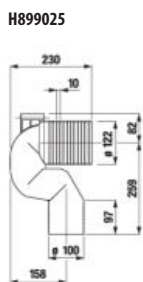

KOMBIKLOZETY, SAMOSTATNE STOJACE KLOZETY A BIDETY

KOMBIKLOZET PURE S

Číslo výrobku	Popis výrobku	Napúšťanie	Cena biela
H824426xxx0001	WC kombináčn misa kapotovaná k stene, Vario odpad, uzavretý oplachový kruh, hlboké splachovanie 4,5/3l (pre nádržku H828422)	x	217,89 €
H828422xxx2801	WC nádržka, bočný prívod vody, Dual Flush 4,5/3l, vrátane nádržky proti oroseniu	x	113,77 €
H824426xxx2311	WC kombináčn misa kapotovaná k stene, Vario odpad, uzavretý oplachový kruh, hlboké splachovanie 4,5/3l (pre nádržku H828423)	x	227,80 €
H828423xxx2811	WC nádržka, spodný prívod vody, Dual Flush 4,5/3l, BEZ nádržky proti oroseniu	x	113,77 €

Objednať zvlášť:	Popis výrobku	Cena
H8934213000631	duroplastová WC doska s poklopom, rýchloúpinacia, nerezové príchytky	47,59 €
H8934223000631	duroplastová WC doska s poklopom, rýchloúpinacia, nerezové príchytky, Slowclose	71,59 €
H8990250000001	Laufen odpadové koleno VARIO pre vzdialenosť 220–350 mm	67,32 €