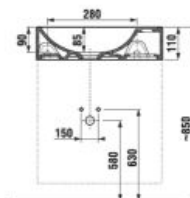

1+1 PACK
skrinka + umývadlo
- bezpečná doprava
- úsporný priestor pri doprave
- jednoduchá manipulácia

Číslo výrobku	Popis výrobku	Farba		
		biela/čelo pololesklý lak	sivá	tmavý dub čerešňa
H4535111753001	skrinka s 1 ľavo/pravými dverami, vr. umývadla bez prepadu 40 × 23 cm, otvor pre batériu VPRAVO	99,36 €		
H4535111753011	skrinka s 1 ľavo/pravými dverami, vr. umývadla bez prepadu 40 × 23 cm, otvor pre batériu VPRAVO		109,32 €	
H4535111753021	skrinka s 1 ľavo/pravými dverami, vr. umývadla bez prepadu 40 × 23 cm, otvor pre batériu VPRAVO		99,36 €	
H4535111753081	skrinka s 1 ľavo/pravými dverami, vr. umývadla bez prepadu 40 × 23 cm, otvor pre batériu VPRAVO			104,53 €