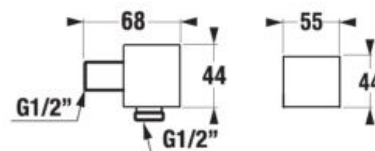

SPRCHOVÁ TYČ CUBITO S

Číslo výrobku	Popis výrobku	Cena
H3644200040001	sprchová tyč s posuvným držiakom ručnej sprchy a plastovou mydlovníčkou, 680 mm, chróm	48,31 €

Sprchové príslušenstvo jednotlivých sérií je kompatibilné, možno ho ľubovoľne kombinovať.