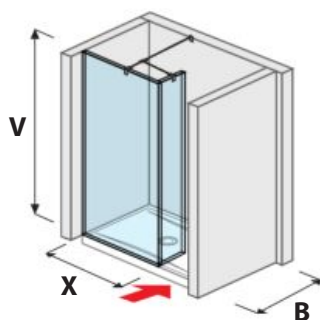

SPRCHOVÉ STENY, KÚTY, DVERE A VANIČKY /

SKLENENÁ STENA PURE VRÁTANE KRÁTKEHO SKLA 70, 80 CM S

Číslo výrobku	Popis výrobku	Cena
H2684210026681	sklenená stena bočná 700 mm pre sprchovú vaničku 1 200×800 mm, 1 200×900 mm, 1 300×800 mm a 1 300×900 mm s úpravou JIKA Perla GLASS, vrátane krátkeho skla, profilu pre spojenie dvoch skiel, bočného profilu a vzpery	596,98 €
H2684220026681	sklenená stena bočná 800 mm pre sprchovú vaničku 1 400×800 mm a 1 400×900 mm s úpravou JIKA Perla GLASS, vrátane krátkeho skla, profilu pre spojenie dvoch skiel, bočného profilu a vzpery	621,47 €

Číslo výrobku	Rozmery skiel (mm)			Rozmery vaničky (mm)		Rozmer vstupu (mm)
	X	Y	V	A	B	C
H268421	697	200	2 000	1 200/1300	800/900	503/603
H268422	797	200	2 000	1 400	800/900	603

SKLENENÁ STENA PURE VRÁTANE KRÁTKEHO SKLA 120, 130, 140 CM S