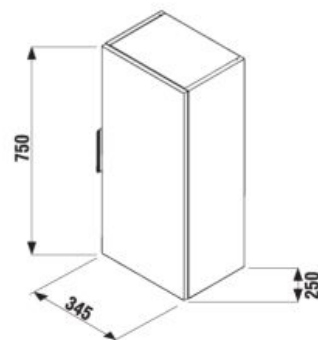

KÚPEĽŇOVÝ NÁBYTOK / CUBE /

STREDNÁ SKRINKA CUBE 75 CM S

Číslo výrobku	Popis výrobku	Farba korpusu	
		biela/čelo pololesklý lak	tmavý dub
H4537111763001	stredná skrinka 75 cm	105,70 €	
H4537111763021	stredná skrinka 75 cm		105,70 €

NOVINKA

VYSOKÁ SKRINKA CUBE S

Číslo výrobku	Popis výrobku	Farba korpusu	
		biela/čelo pololesklý lak	tmavý dub
H4537211763001	vysoká skrinka 6 polic, 1 dvere ľavopravé	169,40 €	
H4537211763021	vysoká skrinka 6 polic, 1 dvere ľavopravé		169,40 €