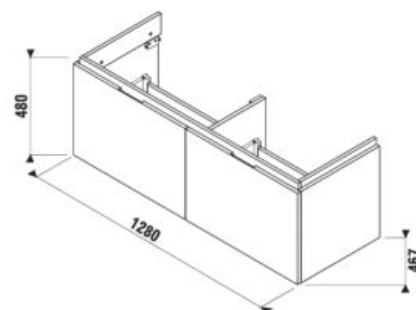

MAGIC FIX JIKA•perla

SKRINKA POD DVOJUMÝVADLO CUBITO 130 CM S

biela/čelo lesklý lak

tmavá borovica

dub

Číslo výrobku	Popis výrobku	Farba		
		biela/čelo lesklý lak	tmavá borovica	dub
H40J4274015001	skrinka pod dvojumývadlo 130 cm H814420, 2 zásuvky	451,42 €		
H40J4274014611	skrinka pod dvojumývadlo 130 cm H814420, 2 zásuvky		362,57 €	
H40J4274015191	skrinka pod dvojumývadlo 130 cm H814420, 2 zásuvky			362,57 €