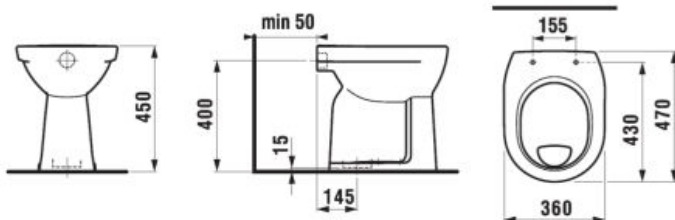

SAMOSTATNE STOJACI KLOZET SO ZVISLÝM ODPADOM LYRA PLUS