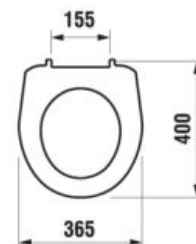

Číslo výrobku	Popis výrobku	Cena biela
H8933830000001	termoplastová WC doska s poklopom pre kombiklozety, plastové príchytky	18,57 €

NÁHRADNÉ DIELY PRE KOMBIKLOZETY LYRA PLUS (H826384, H826386, H826387)

Číslo výrobku	Popis výrobku	Napúšťanie	Splach. mech. súčasťou	Odpad	Cena
H8243840000001	WC misa		x		74,08 €
H8243860000001	WC misa			x	74,08 €
H8243870000001	WC misa			x	74,08 €
H8283820000001	WC nádržka	x			56,68 €
H8283820002411	WC nádržka	x	x		73,98 €
H8283830000001	WC nádržka		x		56,68 €
H8283830002421	WC nádržka		x	x	73,98 €
H8913530000001	napúšťací ventil	x			11,62 €
H8913540000001	napúšťací ventil		x		12,63 €
H8913630000001	tlačidlo D2D				2,68 €
H8913620000001	vypúšťací ventil D2D				8,62 €
H8283840000001	veko k nádržke Lyra plus				22,51 €