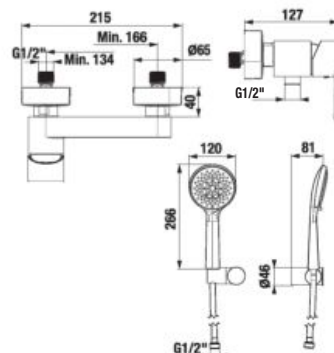

VODOVODNÉ BATÉRIE A SPRCHOVÉ PRÍSLUŠENSTVO /

SPRCHOVÁ BATÉRIA SO SPRCHOVOU SADOU MIO-N S

Číslo výrobku	Popis výrobku	Cena
H3311V70041311	sprchová nástenná páková batéria so sprchovou sadou (ručná sprcha $\varnothing$ 130 mm, 4 funkcie, sprchová hadica 1,7 m)	170,78 €

DREZOVÁ STOJANČEKOVÁ BATÉRIA MIO-N S

Číslo výrobku	Popis výrobku	Cena
H3511V10042301	drezová stojančeková páková batéria so spodným výtokovým ramienkom, chróm	87,06 €