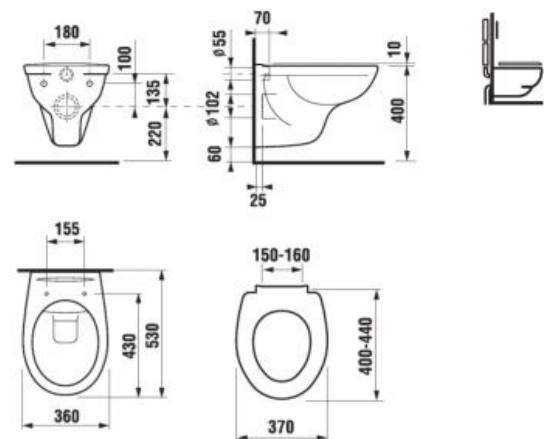

Číslo výrobku	Popis výrobku	Cena
H8603770000001	závesné WC DINO PACK RIMLESS, hlboké splachovanie	124,54 €
Obsah balení		
H8213770000001	bez oplachového kruhu Dino, hlboké splachovanie	83,66 €
H8932760000001	duroplastová WC doska s poklopom Zeta, so spomaľvacím mechanizmom SLOWCLOSE, plastové úchyty	47,19 €

**ODPORÚČAME
KOMBINOVAŤ S**

STRANA 131