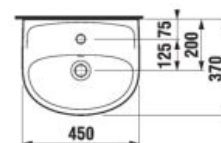

Číslo výrobku	Popis výrobku	yyy: 104	109	Cena biela
H815382000yyy1	umývadielko 45 cm	x	x	38,07 €