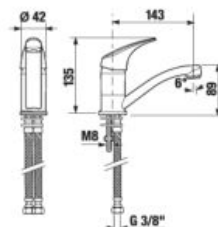

VODOVODNÉ BATÉRIE A SPRCHOVÉ PRÍSLUŠENSTVO /

VAŇOVÁ PÁKOVÁ BATÉRIA TALAS

Číslo výrobku	Popis výrobku	Cena
H3211N70044001 SPECIAL line	vaňová páková batéria bez sprchovej súpravy, rozstup 150 mm, chróm	31,22 €

SPRCHOVÁ PÁKOVÁ BATÉRIA TALAS

Číslo výrobku	Popis výrobku	Cena
H3311N70044001 SPECIAL line	sprchová páková batéria bez sprchovej súpravy, rozstup 150 mm, chróm	26,04 €

DREZOVÁ STOJANČEKOVÁ BATÉRIA TALAS

Číslo výrobku	Popis výrobku	Cena
H3511N10042201 SPECIAL line	drezová stojančeková batéria s otočným ramienkom 143 mm, chróm	28,24 €

DREZOVÁ STOJANČEKOVÁ BATÉRIA TALAS

Číslo výrobku	Popis výrobku	Cena
H3511N10042301 SPECIAL line	drezová stojančeková batéria s otočným ramienkom, 210 mm, chróm	28,24 €

Odporúčame kombinovať so sprchovým príslušenstvom Rio.