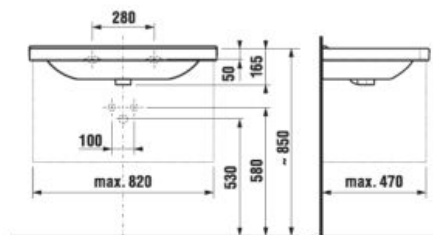

UMÝVADLÁ / SÉRIA CUBITO PURE /

UMÝVADLO CUBITO 85 CM S

Číslo výrobku	Popis výrobku	yyy: 104	Cena biela
H810426xxx1041	umývadlo 85 cm*	x	250,57 €
H8199510000281	kryt na sifón s inštalačnou súpravou (č. výr.: H8900150000001)		85,64 €

*súčasťou balenia je vyrovnávacia hmota

Objednať zvlášť:	Cena
H8903490000001 inštalačná súprava pre umývadlá	2,08 €
H3747300040001 umývadlový sifón 5/4" – 32 mm, chróm, mosadz	54,54 €
H3724200040101 rohový ventil 3/8" – 1/2" mm, chróm, 2 ks	36,95 €

SKRINKA POD UMÝVADLO CUBITO 85 CM S

Číslo výrobku	Popis výrobku	Farba		
		biela/čelo lesklý lak	tmavá borovica	dub
H40J4263015001	skrinka pod umývadlo 85 cm H810426, 1 zásuvka	297,25 €		
H40J4263014611	skrinka pod umývadlo 85 cm H810426, 1 zásuvka		270,93 €	
H40J4263015191	skrinka pod umývadlo 85 cm H810426, 1 zásuvka			270,93 €

Číslo výrobku	Popis výrobku	Farba		
		biela/čelo lesklý lak	tmavá borovica	dub
H40J4264025001	skrinka pod umývadlo 85 cm H810426, 2 zásuvky	430,30 €		
H40J4264024611	skrinka pod umývadlo 85 cm H810426, 2 zásuvky		333,63 €	
H40J4264025191	skrinka pod umývadlo 85 cm H810426, 2 zásuvky			357,59 €

Objednať zvlášť:	Cena
H4944010390001 nohy k závesným umývadlovým skrinkám, chróm, (1 pár)	10,84 €

Skřinky pod umývadlo kombinujte s miesto šetriacim sifónom Jika H8942460000001. POZOR, rozstup rohových ventilov v tomto prípade musí byť 200 mm.

Příplatok za povrchovú úpravu Jika perla je 39,11 €.

Číslo výrobku xxx = číslo farby (000 biela, 100 Jika perla).