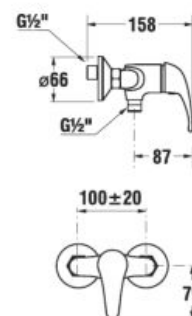

Odporúčame kombinovať so sprchovým príslušenstvom Rio.