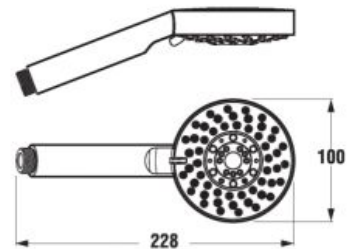

1 funkcia

Číslo výrobku	Popis výrobku	Cena
H3617100040201	ručná sprcha 1 funkcia, 100 mm, chróm	22,43 €

CLEAN TOUCH

Funkcia pre jednoduché čistenie dýz sprchy; mäkké gumičky pri ľahkom dotyku zaručujú jednoduché olamovanie vodného kameňa.