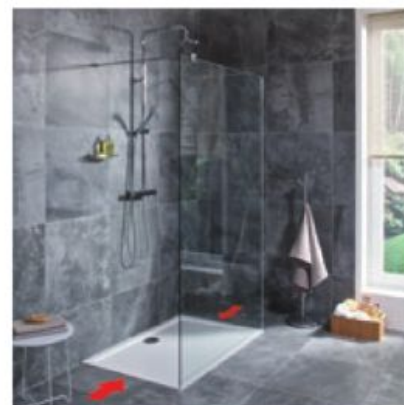

Sprchové steny PURE bezrámové

JIKA perla
GLASS

SPRCHOVÉ STENY, KÚTY, DVERE A VANIČKY /

SKLENENÁ STENA PURE PEVNÁ 120, 130, 140 CM S

Číslo výrobku	Popis výrobku	Cena
H2674200026681	sklenená stena pevná 1 200 mm pre sprchovú vaničku 1 200×800 mm a 1 200×900 mm, s úpravou JIKA Perla GLASS, vrátane dvoch vzpier	596,98 €
H2674210026681	sklenená stena pevná 1 300 mm pre sprchovú vaničku 1 300×800 mm a 1 300×900 mm, s úpravou JIKA Perla GLASS, vrátane dvoch vzpier	636,20 €
H2674220026681	sklenená stena pevná 1 400 mm pre sprchovú vaničku 1 400×800 mm a 1 400×900 mm, s úpravou JIKA Perla GLASS, vrátane dvoch vzpier	734,13 €

Číslo výrobku	Rozmery skiel (mm)		Rozmery vaničky (mm)	
	X	V	A	B
H267420	1 180	2 000	1 200	800/900
H267421	1 280	2 000	1 300	800/900
H267422	1 380	2 000	1 400	800/900

SKLENENÁ STENA PURE BOČNÁ 70, 80 CM S

Číslo výrobku	Popis výrobku	Cena
H2674290026681	sklenená stena bočná 700 mm pre sprchovú vaničku 1 200×800 mm, 1 200×900 mm, 1 300×800 mm a 1 300×900 mm s úpravou JIKA perla GLASS, vrátane bočného profilu a vzpery	450,07 €
H2684200026681	sklenená stena bočná 800 mm pre sprchovú vaničku 1 400×800 mm a 1 400×900 mm s úpravou JIKA perla GLASS, vrátane bočného profilu a vzpery	474,53 €

Číslo výrobku	Rozmery skiel (mm)		Rozmery vaničky (mm)		Rozmer vstupu (mm)
	X	V	A	B	C
H267429	684	2 000	1 200/1300	800/900	516/616
H268420	784	2 000	1 400	800/900	616

SKLENENÁ STENA PURE BOČNÁ 90, 100, 120, 130, 140 CM S

Číslo výrobku	Popis výrobku	Cena
H2694270026681	sklenená stena bočná 900 mm pre sprchovú vaničku 900×900 mm, s úpravou JIKA perla GLASS, vrátane bočného profilu a vzpery	507,91 €
H2694280026681	sklenená stena bočná 1 000 mm pre sprchovú vaničku 1 000×800 mm, s úpravou JIKA perla GLASS, vrátane bočného profilu a vzpery	507,91 €
H2674230026681	sklenená stena bočná 1 200 mm pre sprchovú vaničku 1 200×800 mm a 1 200×900 mm, s úpravou JIKA perla GLASS, vrátane bočného profilu a vzpery	596,98 €
H2674240026681	sklenená stena bočná 1 300 mm pre sprchovú vaničku 1 300×800 mm a 1 300×900 mm, s úpravou JIKA perla GLASS, vrátane bočného profilu a vzpery	636,17 €
H2674250026681	sklenená stena bočná 1 400 mm pre sprchovú vaničku 1 400×800 mm a 1 400×900 mm, s úpravou JIKA perla GLASS, vrátane bočného profilu a vzpery	685,14 €

Číslo výrobku	Rozmery skiel (mm)		Rozmery vaničky (mm)	
	X	V	A	B
H267423	1 184	2 000	1 200	800/900
H267424	1 284	2 000	1 300	800/900
H267425	1 384	2 000	1 400	800/900
H269427	884	2 000	900	900
H269428	984	2 000	1 000	800

SKLENENÁ STENA PURE „L“ 120, 130, 140 × 80 CM | 120, 130, 140 × 90 CM S