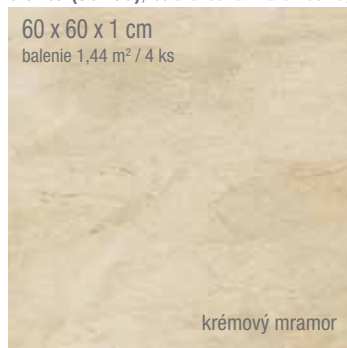

krémový mramor

25,900 €/m² (38,875 €)

Ďalšie dostupné formáty v cm:
60x120, 120x120, 75x75, 90x180

60 x 60 x 1 cm
balenie 1,44 m² / 4 ks