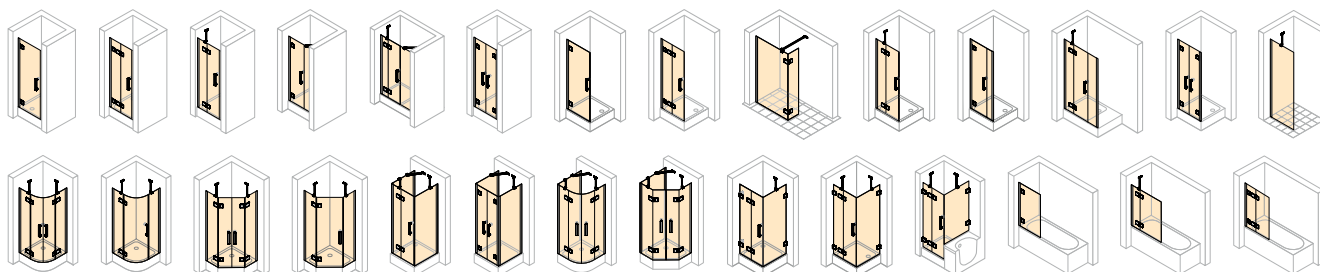

s prahovou lištou

bez prahovej lišty

možnosť inštalácie bez prahovej lišty pre bezbariérový vstup

Sprchový kút s klápanými dverami pre širší vstup (šírka od 50 do 125 cm) v kombinácii s bočnou stenou (šírka od 20 do 120 cm) v základnej cene (pravé a ľavé prevedenie), od 1 900,80 €

Modelová ponuka série SOLVA

polička Hüppe, strieborná matná

posuvné sprchové dvere Walk-In so zrkadlovým sklom

Xtensa Pure

Inovatívna technológia posuvných dverí. Použitie pre Walk-In, do niky, v kombinácii s bočnou stenou

sprchové kúty Xtensa, výška 200 cm, sklo posuvných dverí 8 mm, číre, bezpečnostné s úpravou ANTI-PLAQUE (v cene výrobku) pre jednoduchšiu údržbu, priečna vzpera a madlo - chróm, zvislé profily - strieborná lesklá