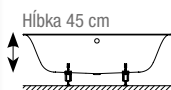

Vane bez Glaze Plus

- 160 x 70 cm _____ € (1-228,80-€)
- 170 x 70 cm _____ € (1-228,80-€)
- 170 x 75 cm _____ € (1-228,80-€)
- 180 x 80 cm _____ € (1-322,40-€)
- 190 x 90 cm _____ € (1-692,00-€)

Vane s Glaze Plus

- 160 x 70 cm _____ € (1-387,20-€)
- 170 x 70 cm _____ € (1-387,20-€)
- 170 x 75 cm _____ € (1-387,20-€)
- 180 x 80 cm _____ € (1-483,20-€)
- 190 x 90 cm _____ € (1-850,40-€)

**BENEFITY
SMALTOVANEJ OCELE BETTE**

HYGIENICKÁ
povrch bez pórov, tvrdý ako sklo,
neposkytuje žiadnu pôdu pre baktérie

TEPELNE VODIVÁ
oceľ je ideálny vodič tepla
pre príjemný pocit z kúpania

NÁRAZUVZDORNÁ
glazúra Bette Glaze je nepatrnej hrúbky,
porovnateľnej so sklenným vláknom

EXTRÉMNE TVRDÁ
glazúra Bette Glaze je mimoriadne tvrdá,
vďaka technológii Nass-in-Nass. Povrch
glazúry je tvrdší ako mramor, plast alebo
oceľ.

ŽIARUVZDORNÁ
glazúra Bette Glaze je odolná vysokým
teplotám a nedochádza k poškodeniu
vplyvom tepla

TICHÁ
premyslené vstavané systémy zamedzujú
prenosu hluku

ODOLNÁ VOČI CHEMIKÁLIAM
povrch glazúry Bette Glaze je rezistentný
voči kozmetickým prípravkom, dokonca aj
voči laku na nechty

vaňa Lux

Vane bez Glaze Plus

- 170 x 75 cm _____ € (2-055,60-€)
- 180 x 80 cm _____ € (2-163,60-€)
- 190 x 90 cm _____ € (2-457,60-€)

Vane s Glaze Plus

- 170 x 75 cm _____ € (2-214,00-€)
- 180 x 80 cm _____ € (2-322,00-€)
- 190 x 90 cm _____ € (2-616,00-€)

okraj s výškou len 8 mm, s rádiusom R8