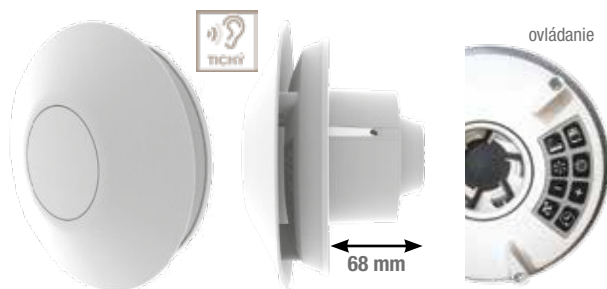

ComfoSpot 50

Výmena vzduch až 55m³/h.
_____ € (1-047,36-€)
inštaláčne potrubie Ø 315 mm, dĺžka 600 mm **95,00 €**

Axiálny ventilátor ZCV 2 s inteligentnou technológiou Smart
ovládanie podľa vlhkosti a s časovačom, IP24, pripojenie 100 mm, _____ € (240,48-€)
Výhody: - extrémne nízka hladina hluku 10,1 - 23,5 dB
- nízka spotreba 1,1 - 4,1 W
- inštalovanie do kuchyne / kúpeľne
- montáž do steny alebo stropu
- na nepretržitú prevádzku