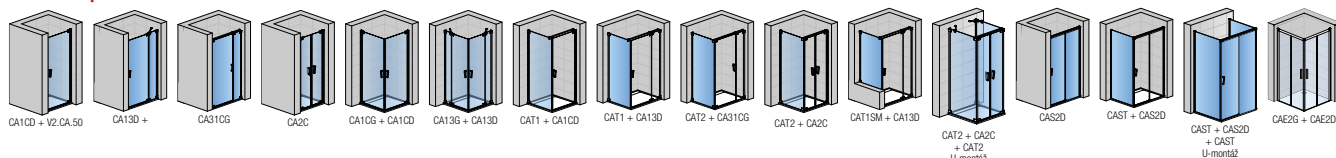

Modelová ponuka série CADURA

posuvné dvere, s pevným segmentom, do niky alebo pre kombináciu s bočnou stenou s technológiou Soft Open/Close, v nike nastaviteľné -3,5 cm / +1,5 cm
120 cm, _____ € (805,20-€)
140 cm, _____ € (855,60-€)

bočná stena, pre kombináciu s posuvnými dverami
80 cm, _____ € (409,20-€)
90 cm, _____ € (440,40-€)
100 cm, _____ € (464,40-€)

Ceny v zátvorke sú doporučené výrobcami.
Aktuálnu akčiovú cenu sa dozviete u Vášho predajcu.