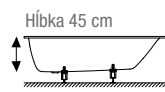

BETTE

Bette titánová oceľ - flexibilnejšia, kompaktnejšia, stabilnejšia ako bežne používané druhy ocele
Bette Glaze Plus - vodoodpudivá úprava, hladšia a odolnejšia ako iné smaltované povrchy

vane

↑ vaňa Form New

GLAZOVANÁ TITÁNOVÁ OCEĽ, s integrovaným tlmením hluku

i
Príplatkové úpravy
- protišmyk-AntiSlip,
- GlazePlus,
pre vane Select,
Comodo, Starlet,
One a Lux,

NOVINKA

vaňa Comodo

- 150 x 70 cm, _____ € (741,60 €)
- 160 x 70 cm, _____ € (334,80 €)
- 170 x 70 cm, _____ € (374,40 €)
- 170 x 75 cm, _____ € (334,80 €)
- 180 x 80 cm, _____ € (741,60 €)
- 190 x 80 cm, _____ € (938,40 €)

1. Vane Form s úpravou Glaze Plus
2. 160 x 70 cm, _____ € (493,20 €)
   - 170 x 75 cm, _____ € (493,20 €)
   - 180 x 80 cm, _____ € (900,00 €)

- príslušenstvo k vaniam Bette Form:
  sifón vaňový Flexa plus chróm, _____ € (86,88 €)
  sifón vaňový, 65 cm, **36,78 €**

- príslušenstvo k vaniam Bette Select, Comodo, Starlet, One, Lux:
  sifón vaňový, predĺžený 1 m, **39,90 €**

- **nutné príslušenstvo k všetkým vaniam Bette:**
  nohy, _____ € (80,00 €)

- 160 x 70 cm
  _____ € (723,60 €)
- 170 x 70 cm
  _____ € (733,20 €)
- 170 x 75 cm
  _____ € (740,40 €)
- 180 x 80 cm
  _____ € (870,00 €)

1. s úpravou Glaze Plus
2. 160 x 70 cm
     _____ € (882,00 €)
   - 170 x 70 cm
     _____ € (891,60 €)
   - 170 x 75 cm
     _____ € (898,80 €)
   - 180 x 80 cm
     _____ € (1-028,40 €)

- 170 x 75 cm
  _____ € (1-006,80 €)
- 170 x 80 cm
  _____ € (1-006,80 €)

1. s úpravou Glaze Plus
2. 170 x 75 cm
     _____ € (1-165,20 €)
   - 170 x 80 cm
     _____ € (1-165,20 €)

- 170 x 70 cm
  _____ € (1-006,80 €)
- 170 x 75 cm
  _____ € (1-006,80 €)
- 175 x 80 cm
  _____ € (1-006,80 €)
- 180 x 80 cm
  _____ € (1-194,00 €)

i
Vane SELECT
vaňu je možné objednať
i vo variante s prepadom vľavo alebo vpravo

Ceny v zátvorke sú doporučené výrobcami. Aktuálnu akčiovú cenu sa dozviete u Vášho predajcu.