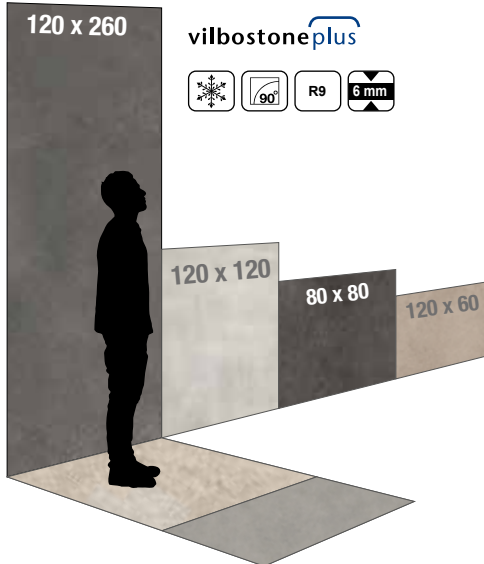

reddot design award
winner 2018

Optima - veľkoformátové obklady a dlažby

veľkoformátová dlažba (obklad), hrúbka 6 mm,
mrazuvzdorná, rektifikovaná, R9

vilbostoneplus

Balenie a cena

120 x 260 x 0,6 cm
balenie 3,12 m² / 1 ks
79,900 €/m² (403,53 €/m²)

120 x 120 x 0,6 cm
balenie 2,88 m² / 2 ks
52,900 €/m² (89,940 €/m²)

60 x 120 x 0,6 cm
balenie 1,44 m² / 2 ks
49,900 €/m² (80,570 €/m²)

80 x 80 x 0,6 cm
39,900 €/m² (63,490 €/m²)

BENEFITY VEĽKOFORMÁTOVÉHO OBKladU A DLAŽBY

VEĽKOFORMÁTOVÝ DIZAJN
Výška 260 cm, perfektne prispôbená na štandardnú výšku miestnosti.

NÍZKY PROFIL
Jednoduchá manipulácia vďaka 6 milimetrovej hrúbke a nízkej hmotnosti.

VHODNÉ AJ PRE RENOVÁCIU
Vďaka nízkej hmotnosti je možné lepiť aj na pôvodný obklad.

VZHLADOVÁ RÔZNORODOSŤ
Rôzne varianty v betónovo-cementovom a kamennom vzhľade.

UNIVERZÁLNE POUŽITIE
Montáž na stenu aj podlahu v súkromných aj verejných priestoroch.

LAHKÁ ÚDRŽBA
Minimum škár a povrch Vilbostone Plus sú zárukou veľmi ľahkej údržby.

TEPELNÁ PRIESTUPNOSŤ
Vďaka nízkemu profilu 6 milimetrov je mimoriadne vhodná pre inštaláciu s podlahovým kúrením.

Sopro Doporučené lepidlá, škárovacie hmoty a tmely na strane 33