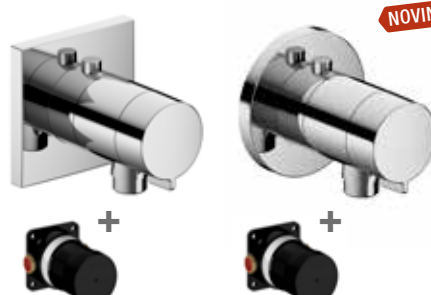

Ixmo SOLO

set IXMO SOLO P

set obsahuje:

- podmietská páková batéria s pripojením na sprchu
- podmietské teleso
- rozeta, chróm

štvorcová rozeta, _____ € (351,60-€)
 kruhová rozeta, _____ € (351,60-€)

NOVINKA