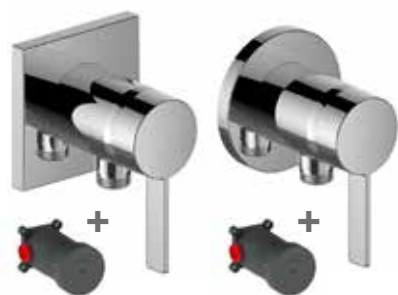

Ixmo SOLO

set IXMO SOLO P

set obsahuje:

- podmietská páková batéria s pripojením na sprchu
- podmietské teleso
- rozeta, chróm

štvorcová rozeta, _____ € (351,60-€)
 kruhová rozeta, _____ € (351,60-€)

NOVINKA