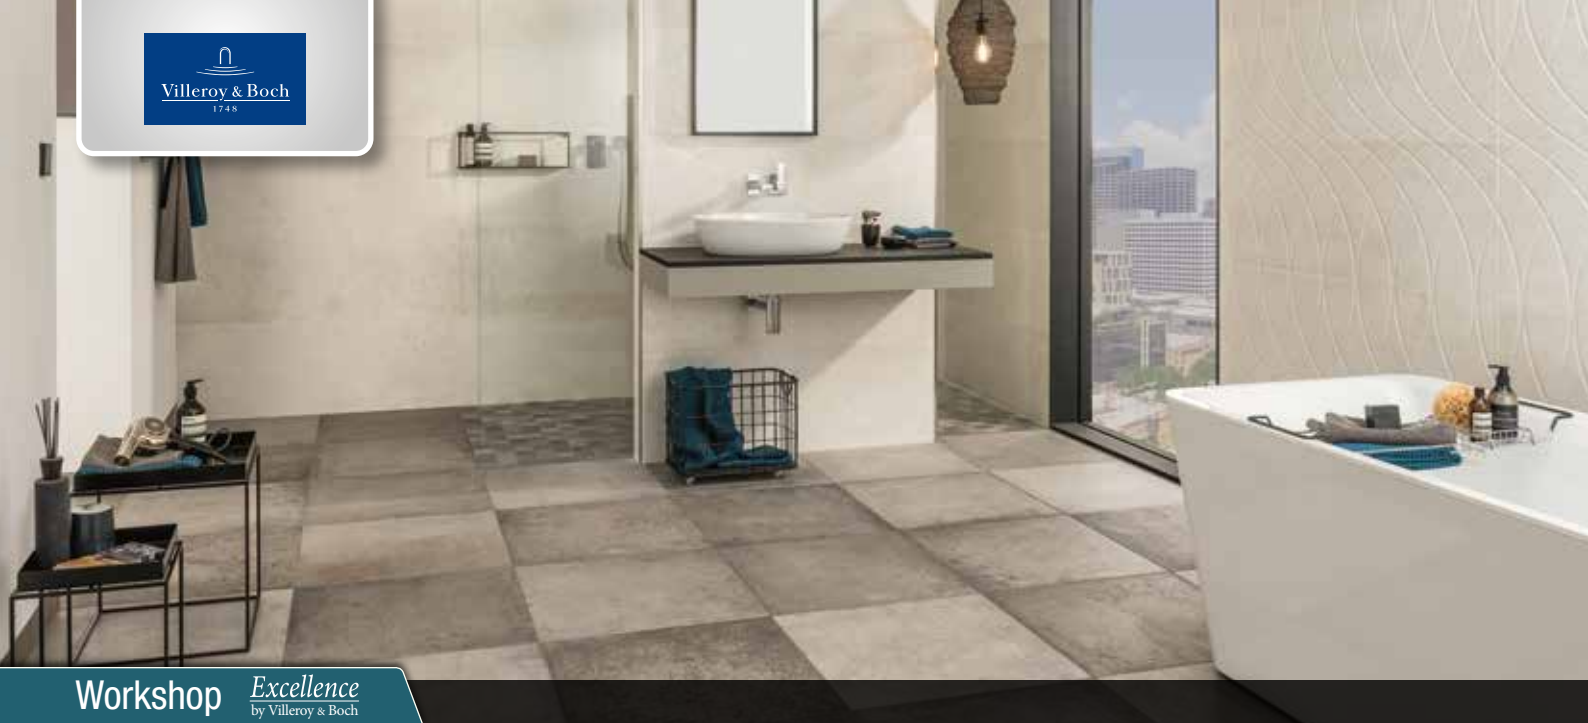

Produkty s týmito technológiami nájdete na stranách: 4-23

Workshop *Excellence*
by Villeroy & Boch

plus vilbostoneplus

Autentický vzhľad používaného betónu v širokej škále teplých odtieňov s prvkami hrdze a krásnou kresbou, inšpirovanou podlahami v historických dielňach.