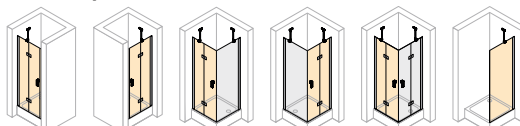

Modelová ponuka série

Príplatkové úpravy

- farba Black Edition, 128,40 €

Solva pure

Sprchové dvere s pevným segmentom a protisegmentom do niky v šírkach od 110 do 150 cm.

Sprchové kúty Hüppe Solva, široká škála možností, v základnej cene s výškou 200 cm, sklo číre s ANTI-PLAQUE bez príplatku. Možnosť výroby na mieru.