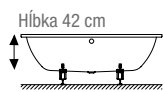

BETTE

Bette titánová oceľ - flexibilnejšia, kompaktnejšia, stabilnejšia ako bežne používané druhy ocele
Bette Glaze Plus - vodoodpudivá úprava, hladšia a odolnejšia ako iné smaltované povrchy

vane

↑ vaňa Form New

GLAZOVANÁ TITÁNOVÁ OCEĽ, s integrovaným tlmením hluku

i
Príplatkové úpravy
- protišmyk-AntiSlip,
- GlazePlus,
pre vane Select,
Comodo, Starlet,
One a Lux,

NOVINKA

vaňa Starlet

- 150 x 70 cm, _____ € (741,60 €)
- 160 x 70 cm, _____ € (334,80 €)
- 170 x 70 cm, _____ € (374,40 €)
- 170 x 75 cm, _____ € (334,80 €)
- 180 x 80 cm, _____ € (741,60 €)
- 190 x 80 cm, _____ € (938,40 €)

1. Vane Form s úpravou Glaze Plus
2. 160 x 70 cm, _____ € (493,20 €)
   - 170 x 75 cm, _____ € (493,20 €)
   - 180 x 80 cm, _____ € (900,00 €)

- príslušenstvo k vaniam Bette Form:
  sifón vaňový Flexa plus chróm, _____ € (86,88 €)
  sifón vaňový, 65 cm, **36,78 €**

- príslušenstvo k vaniam Bette Select, Comodo, Starlet, One, Lux:
  sifón vaňový, predĺžený 1 m, **39,90 €**

- **nutné príslušenstvo k všetkým vaniam Bette:**
  nohy, _____ € (80,00 €)

- 160 x 70 cm
  _____ € (723,60 €)
- 170 x 70 cm
  _____ € (733,20 €)
- 170 x 75 cm
  _____ € (740,40 €)
- 180 x 80 cm
  _____ € (870,00 €)

1. s úpravou Glaze Plus
2. 160 x 70 cm
     _____ € (882,00 €)
   - 170 x 70 cm
     _____ € (891,60 €)
   - 170 x 75 cm
     _____ € (898,80 €)
   - 180 x 80 cm
     _____ € (1-028,40 €)

- 170 x 75 cm
  _____ € (1-006,80 €)
- 170 x 80 cm
  _____ € (1-006,80 €)

1. s úpravou Glaze Plus
2. 170 x 75 cm
     _____ € (1-165,20 €)
   - 170 x 80 cm
     _____ € (1-165,20 €)

- 170 x 70 cm
  _____ € (1-006,80 €)
- 170 x 75 cm
  _____ € (1-006,80 €)
- 175 x 80 cm
  _____ € (1-006,80 €)
- 180 x 80 cm
  _____ € (1-194,00 €)

i
Vane SELECT
vaňu je možné objednať
i vo variante s prepadom vľavo alebo vpravo

Ceny v zátvorke sú doporučené výrobcami. Aktuálnu akčiovú cenu sa dozviete u Vášho predajcu.