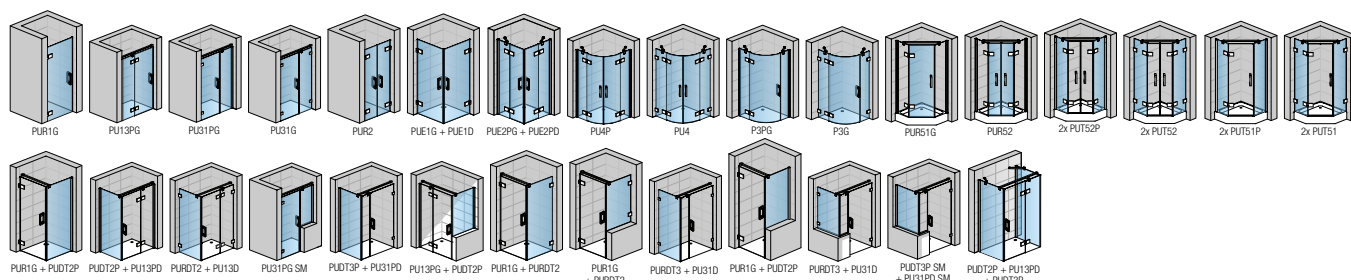

Za príplatok modely PUR max v atypickej výške až do 230 cm.

Pur

sprchové kúty PUR, výška až 230 cm (PURmax), sklo 8 mm, bezpečnostné s úpravou AQUAPERLE pre jednoduchšiu údržbu chrómované pánty so zdvíhacím mechanizmom, na vnútornej strane zapustené

sprchové dvere 1-kridlové do šírky 100 cm, cena od 1 062,00 €
bočná stena s L-kovaním do 100 cm, cena 740,40 €

Walk-In s L-kovaním a priečnou stabilizačnou vzperou 125 cm
v šírkach 30 cm až 160 cm, cena od 723,60 €

NA MIERU

Modelová ponuka série PUR

Cadura

↑ posuvné dvere s technológiou Soft Open / Close

Sprchové kúty Cadura, výška 200 cm, rám ALUCHRÓM - strieborná lesklá, chróm, čire sklo 6 mm, bezpečnostné s úpravou AQUAPERLE pre jednoduchšiu údržbu, vrátane priečnej vzpery.