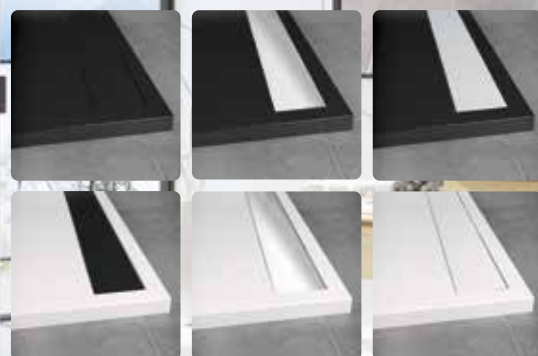

7 farebné varianty vaničky ILA

vaničky z liateho mramoru