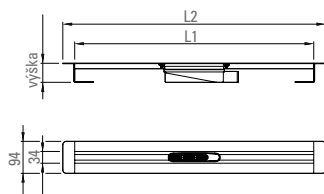

sprchové žľaby

Celonerezový sprchový žľab MyBath

Elektrolyticky leštený žľab s vyššou odolnosťou proti korózii.

Bez gumových spojov. Prietok 0,6 l/s

Minimálna stavebná výška 55 mm, po hornú hranu prírubou. Odtok DN 50.

S horizontálnou prírubou

žľab LH75	180,00 €
žľab LH85	187,20 €
žľab LH95	198,00 €
žľab LH105	207,00 €

S vertikálnou prírubou

žľab LV75	192,00 €
žľab LV85	201,85 €
žľab LV95	209,23 €
žľab LV105	219,08 €

Rošt Wave - leštená nerez

Rošt Tile - výplňový do hrúbky dlažby 10 mm

Rozmery

678 mm., rošt 75	73,85 €
778 mm., rošt 85	77,54 €
878 mm., rošt 95	81,23 €
978 mm., rošt 105	84,92 €

Wave

73,85 €
77,54 €
81,23 €
84,92 €

Tile

73,20 €
76,80 €
81,60 €
86,40 €

Sprchový žľab ACO ShowerDrain S

Žľaby ShowerDrain S sa vyrábajú v 3 druhoch výšky.

- výška 55 mm, odtok DN32, prietok 0,55 lit/sek.

- výška 64 mm, odtok DN40, prietok 0,65 lit/sek.

- výška 80 mm, odtok DN50, prietok 0,8 lit/sek.

Prietok štrbinového žľabu je udávaný podľa normy EN 1253.

Spádová lišta ACO ShowerStep

Materiál lišty: nerezová oceľ, leštená

spádová lišta ľavá	900 mm, 60,00 €
spádová lišta pravá	900 mm, 60,00 €
spádová lišta ľavá	1490 mm, 100,80 €
spádová lišta pravá	1490 mm, 100,80 €

Inštalčné rozmery

L1 (mm)	700	800	900	1000	1200	1500
L2 (mm)	760	860	960	1060	1260	1560
typ	70	80	90	100	120	150
rošt PLATE	134,40 €	142,80 €	169,20 €	186,00 €	212,40 €	277,20 €
žľab S	306,00 €	307,20 €	326,40 €	405,60 €	424,80 €	457,20 €