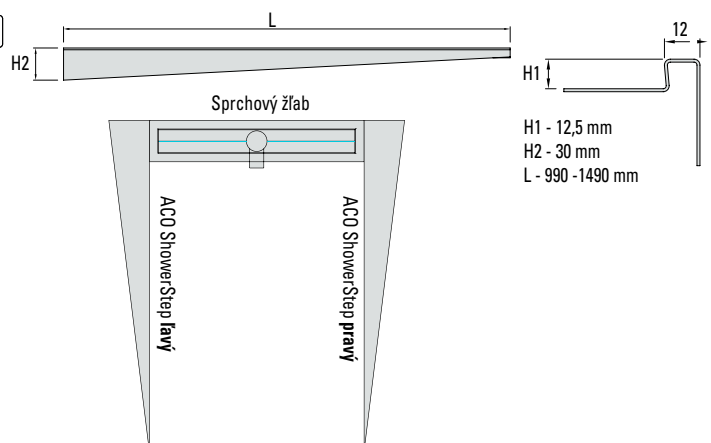

Inštalčné rozmery

L1 (mm)	700	800	900	1000	1200	1500
L2 (mm)	760	860	960	1060	1260	1560
typ	70	80	90	100	120	150
rošt PLATE	134,40 €	142,80 €	169,20 €	186,00 €	212,40 €	277,20 €
žľab S	306,00 €	307,20 €	326,40 €	405,60 €	424,80 €	457,20 €