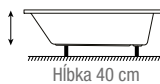

umývadielko D-Code, 50 x 22 cm
s prepadom, s otvorom na batériu vpravo
_____ € (87,60-€)

vaňa D-Code, akrylátová s výstužou po obvode

150 x 75 cm, _____ € (262,80-€)
160 x 70 cm, _____ € (279,60-€)
170 x 70 cm, _____ € (295,20-€)
170 x 75 cm, _____ € (295,20-€)