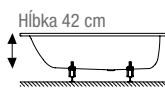

i
Príplatkové úpravy
- protišmyk-AntiSlip,
- GlazePlus,
pre vane Select,
Comodo, Starlet,
One a Lux,

NOVINKA

vaňa Select