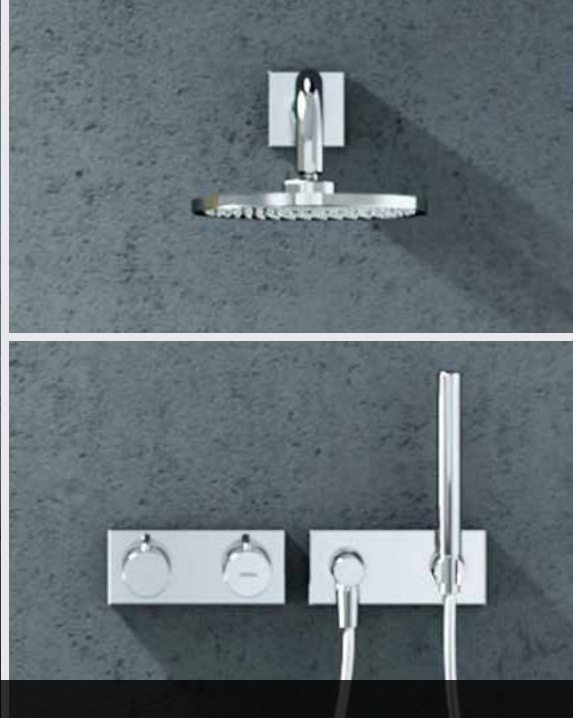

zvýhodnené zostavy

ZVÝHODNENÁ ZOSTAVA 6 v 1

SET 6 v 1 do sprchového kúta

A: 400 mm, C: 250 mm,
s pákovou batériou

€ (1 010,32-€)

ZVÝHODNENÁ ZOSTAVA 6 v 1

SET 6 v 1 do sprchového kúta

A: 348 mm, C: 200 mm,
s pákovou batériou