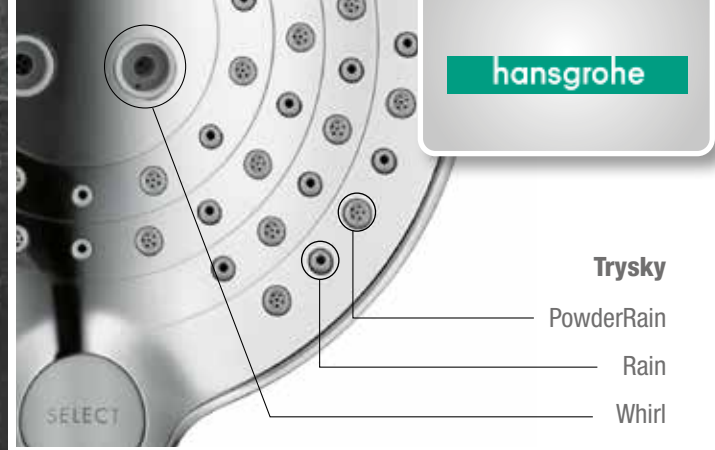

Ceny v zátvorke sú doporučené výrobcami. Aktuálnu akčiovú cenu sa dozviete u Vášho predajcu.

hlavové sprchy

hlavová sprcha 1-polohová EcoSmart,
A: 390 mm, C: 300 mm
_____ € (656,16 €)

SET 2 v 1 hlavová sprcha 1-polohová EcoSmart, s prisávaním vzduchu, chróm
A: 389 mm, C: 280 mm
_____ € (498,24 €)