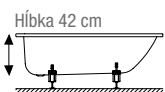

GLAZOVANÁ TITÁNOVÁ OCEĽ, s integrovaným tlmením hluku

vaňa Form New