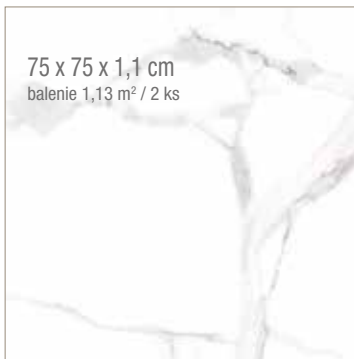

 60 x 120 x 1,1 cm
 balenie 1,44 m² / 2 ks

 29,900 €/m² (43,938 €)

 60 x 60 x 1,02 cm
 balenie 1,13 m² / 4 ks

 20,900 €/m² (34,821 €)

 75 x 150 x 1,1 cm
 balenie 1,13 m² / 1 ks

 43,900 €/m² (48,675 €)

 75 x 75 x 1,1 cm
 balenie 1,13 m² / 2 ks