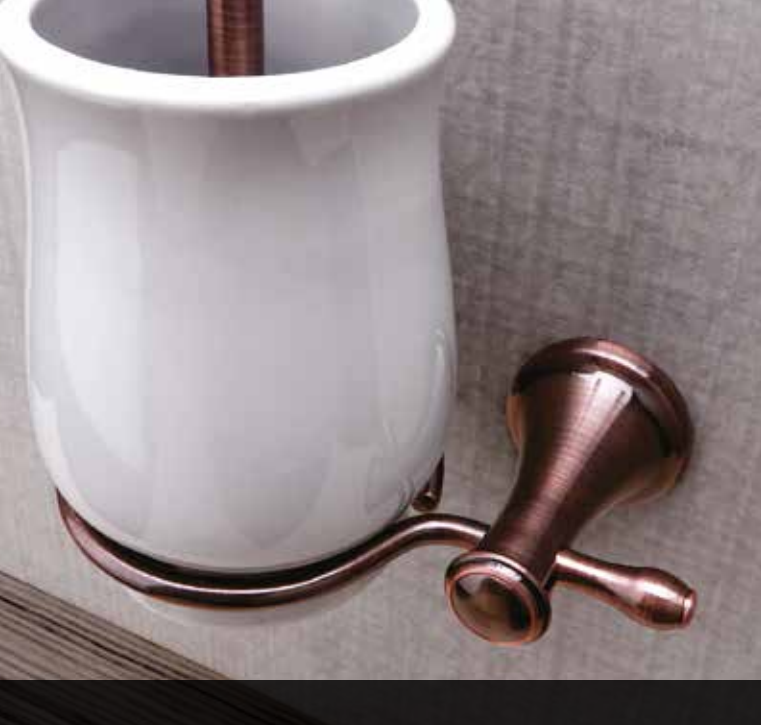

kúpeľňové doplnky Unix

UNIX nerez

dávkovač mydla
nerez / sklo
33,00 €

pohárik
nerez / sklo
24,80 €

háčik
nerez
11,90 €

háčik dvojité
nerez
12,40 €

držiak WC papiera,
nerez
24,80 €

WC kefa
nerez
61,90 €