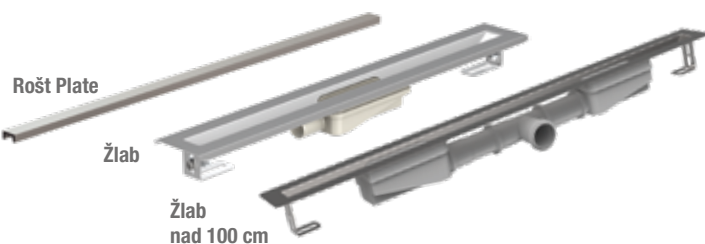

Sprchový žľab ACO ShowerDrain S

Žľaby ShowerDrain S sa vyrábajú v 3 druhoch výšky.

- výška 55 mm, odtok DN32, prietok 0,55 lit/sek.

- výška 64 mm, odtok DN40, prietok 0,65 lit/sek.

- výška 80 mm, odtok DN50, prietok 0,8 lit/sek.

Prietok štrbinového žľabu je udávaný podľa normy EN 1253.