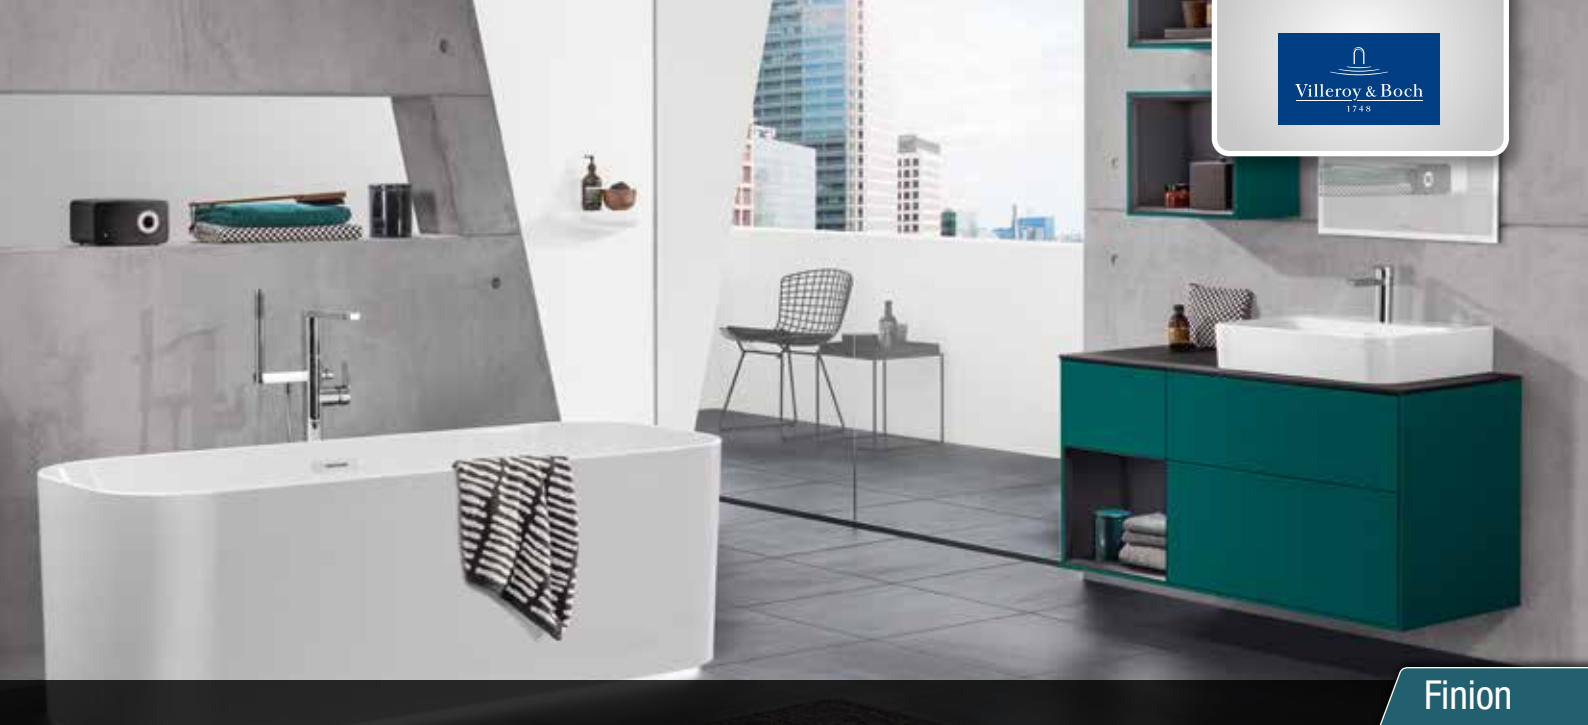

AntiBac

Antibakteriálna glazúra

- Preukazateľne znižuje rast baktérií o viac než 99,9%
- Pre keramické povrchy a wc sedátka
- Ideálne pre priestory s prísnymi hygienickými predpismi

CeramicPlus

Špeciálna povrchová úprava keramiky odpudzujúca nečistoty

- Nepriľnavosť povrchu zabraňuje vzniku vápenatých usadenín
- Trvalo odpudzuje nečistoty, s brilantným leskom
- O 90% nižšia spotreba vody, čistiacich prostriedkov a doba strávená čistením
- V ponuke pre všetky výrobky sanitárnej keramiky a všetky farby