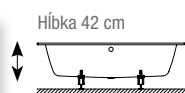

vaňa One

Vane bez Glaze Plus

- 160 x 70 cm _____ € (1-228,80-€)
- 170 x 70 cm _____ € (1-228,80-€)
- 170 x 75 cm _____ € (1-228,80-€)
- 180 x 80 cm _____ € (1-322,40-€)
- 190 x 90 cm _____ € (1-692,00-€)

Vane s Glaze Plus

- 160 x 70 cm _____ € (1-387,20-€)
- 170 x 70 cm _____ € (1-387,20-€)
- 170 x 75 cm _____ € (1-387,20-€)
- 180 x 80 cm _____ € (1-483,20-€)
- 190 x 90 cm _____ € (1-850,40-€)