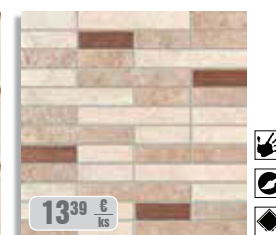

KOMETA

Kometa Beige - 29,8 x 74,8 cm

Kometa Beige STR - 29,8 x 74,8 cm

Kometa Brown - 29,8 x 74,8 cm

D - Kometa Beige - 29,8 x 74,8 cm

M - Kometa Beige
29,8 x 29,8 cm

Kometa Beige POL - 59,8 x 59,8 cm

L - Steel Copper 2 - 2,3 x 74,8 cm