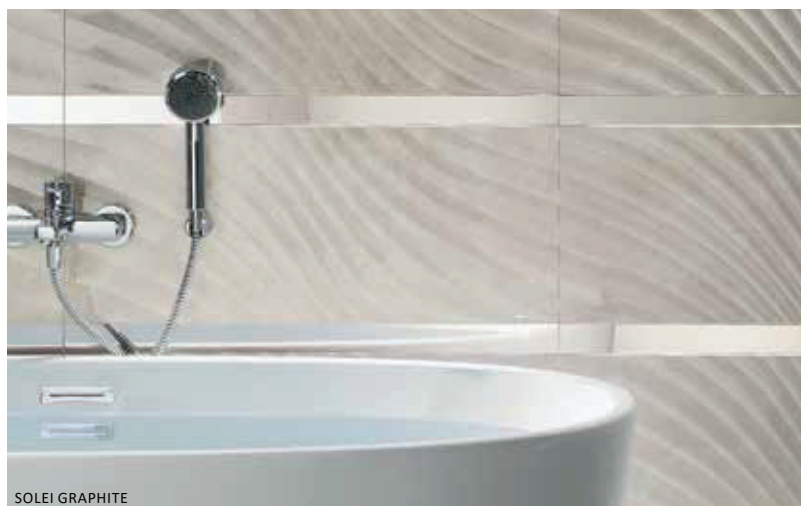

Solei Grey - 59,8 x 59,8 cm

SOLEI BEIGE

M - Solei Ecrú - 28,9 x 22,1 cm

1799 €
ks

M - Solei Grey - 28,9 x 22,1 cm

1799 €
ks

L - Solei Ecrú STR - 4,5 x 74,8 cm

635 €
ks

L - Solei Wood - 9,8 x 74,8 cm

475 €
ks

L - Fondo POL - 4,5 x 74,8 cm

1929 €
ks

D - Solei Ecrú - 14,8 x 14,8 cm

509 €
ks

SOLEI BEIGE

SOLEI GRAPHITE