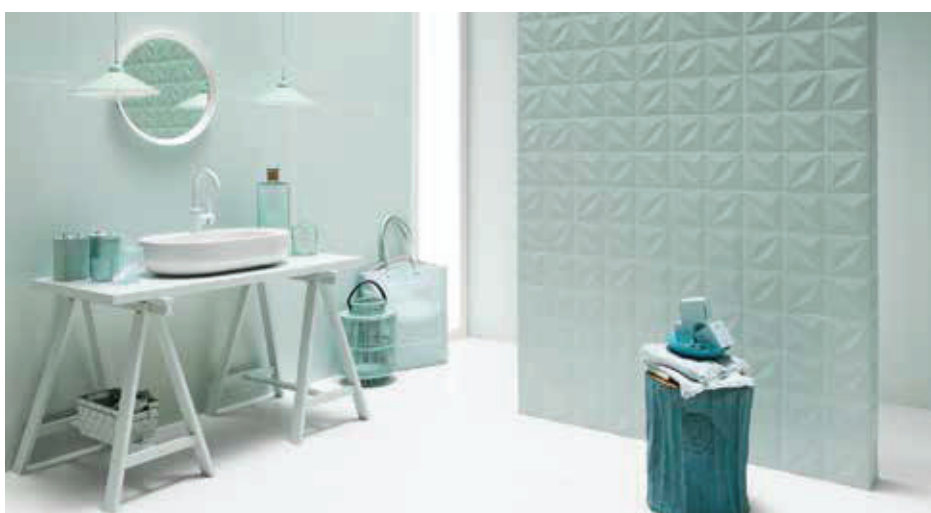

D - Colour 1 - 29,8 x 74,8 cm

Colour Mocca R.1
44,8 x 44,8 cm

34⁹⁹ € / m²

Houston Beige STR
59,8 x 59,8 cm

Entity White
59,8 x 59,8 cm

34⁹⁹ €
m²
Houston White STR
59,8 x 59,8 cm

34⁹⁹ €
m²
Houston Grey STR
59,8 x 59,8 cm