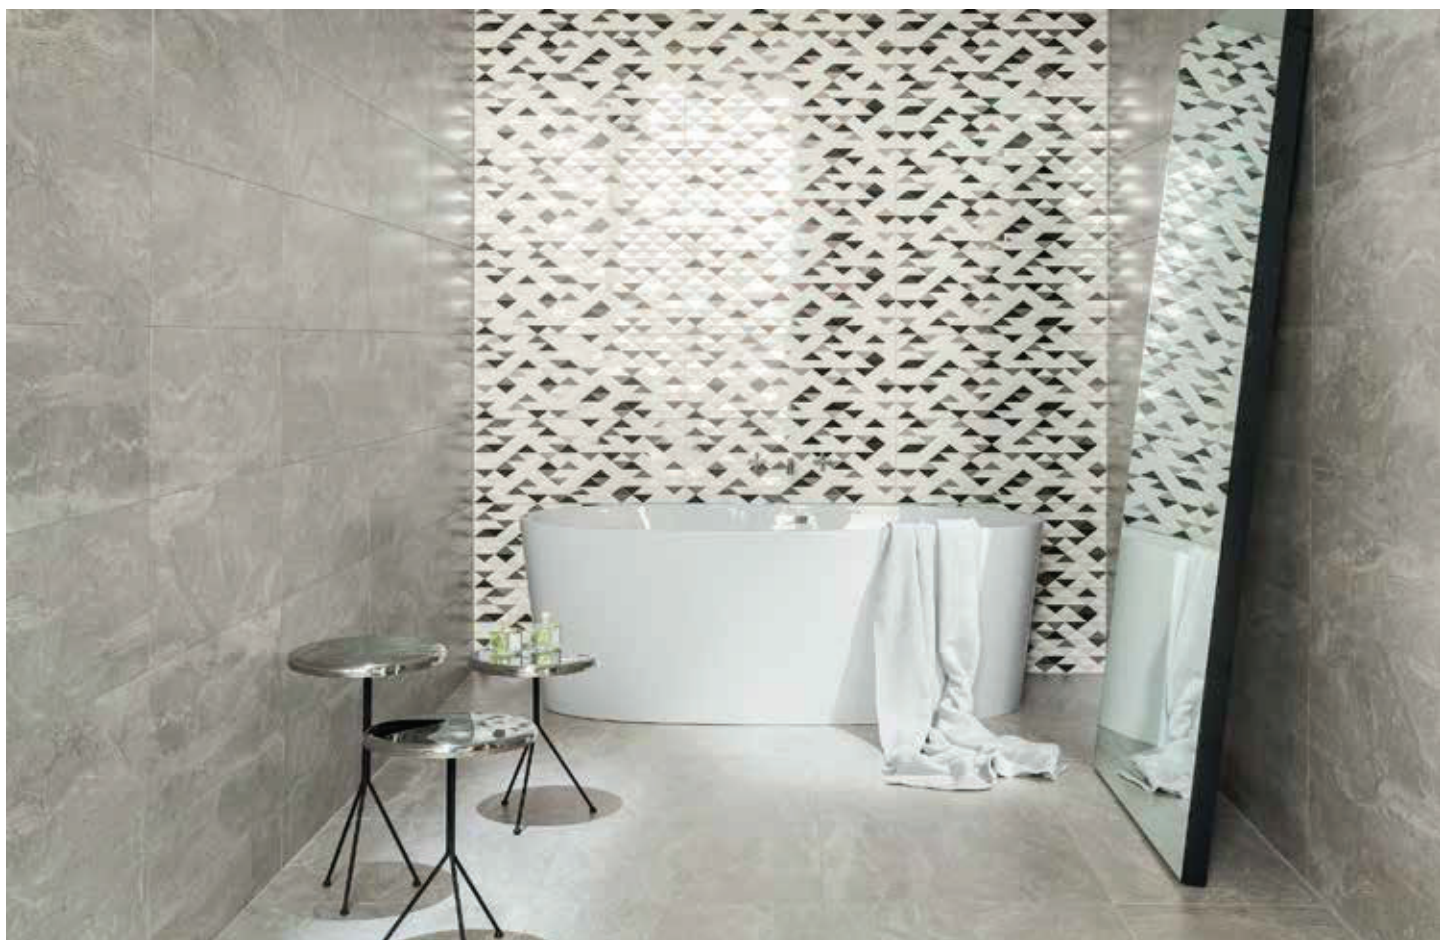

18¹⁹ €
ks

M - Saint Michel 2 - 29,8 x 29,8 cm

39⁰⁹ €
m²

Saint Denis - 29,8 x 74,8 cm

39⁰⁹ €
m²

Saint Michel - 29,8 x 74,8 cm

34⁴⁹ €
m²

Saint Denis - 59,8 x 59,8 cm

39⁰⁹ €
m²

Saint Michel POL - 59,8 x 59,8 cm

Bolivar Blanc - 29,8 x 74,8 cm

D - Odeon Blanc
14,8 x 14,8 cm

5²⁵ €
ks

D - Saint Germain - 29,8 x 74,8 cm

28⁷⁵ €
ks

La Defense Blanc STR - 29,8 x 74,8 cm