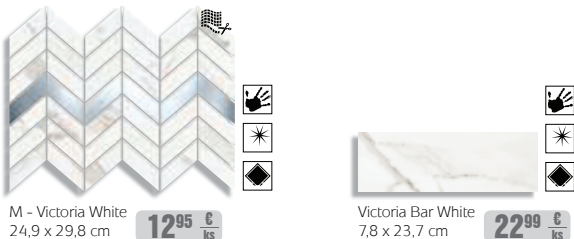

Venezia White - 29,8 x 74,8 cm

Venezia White STR - 29,8 x 74,8 cm

D - Venezia White - 29,8 x 74,8 cm

D - Venezia Beige - 29,8 x 74,8 cm

Venezia Beige STR - 29,8 x 74,8 cm

Venezia Beige - 29,8 x 74,8 cm

ENEZIA

M - Venezia Beige
30,5 x 30,5 cm

14,99 €/ks

Venezia Beige - 59,8 x 59,8 cm

produkt	rozmery v cm	balenie			paleta			
		ks	m ²	kg	balení	m ²	kg netto	kg brutto
Venezia White / Beige	29,8 x 74,8 x 1,00	6	1,34	23,30	32	42,88	739,20	770,60
Venezia White STR	29,8 x 74,8 x 1,00	6	1,34	23,30	32	42,88	739,20	770,60
Venezia Beige STR	29,8 x 74,8 x 1,20	5	1,11	22,60	32	35,52	716,80	748,20
D - Venezia White	29,8 x 74,8 x 1,20	6	1,34	21,92	32	42,88	868,80	896,80
D - Venezia Beige	29,8 x 74,8 x 1,20	6	1,34	21,92	32	42,88	868,80	896,80
M - Venezia Beige	30,5 x 30,5 x 1,23	7	0,65	11,40	30	19,41	336,00	362,00
Venezia Beige	59,8 x 59,8 x 1,10	4	1,43	36,20	24	34,33	864,00	888,80