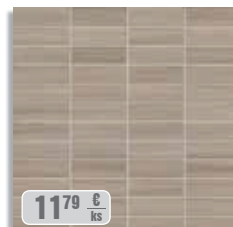

Neptuno Grey STR - 29,8 x 74,8 cm

Neptuno Grey - 29,8 x 74,8 cm

NEPTUNO

M - Neptuno Ecrú - 29,8 x 29,8 cm

M - Neptuno Grey - 29,8 x 29,8 cm

L - Steel 18 - 2,3 x 74,8 cm

18,09 €/ks

Neptuno Ecrú
44,8 x 44,8 cm