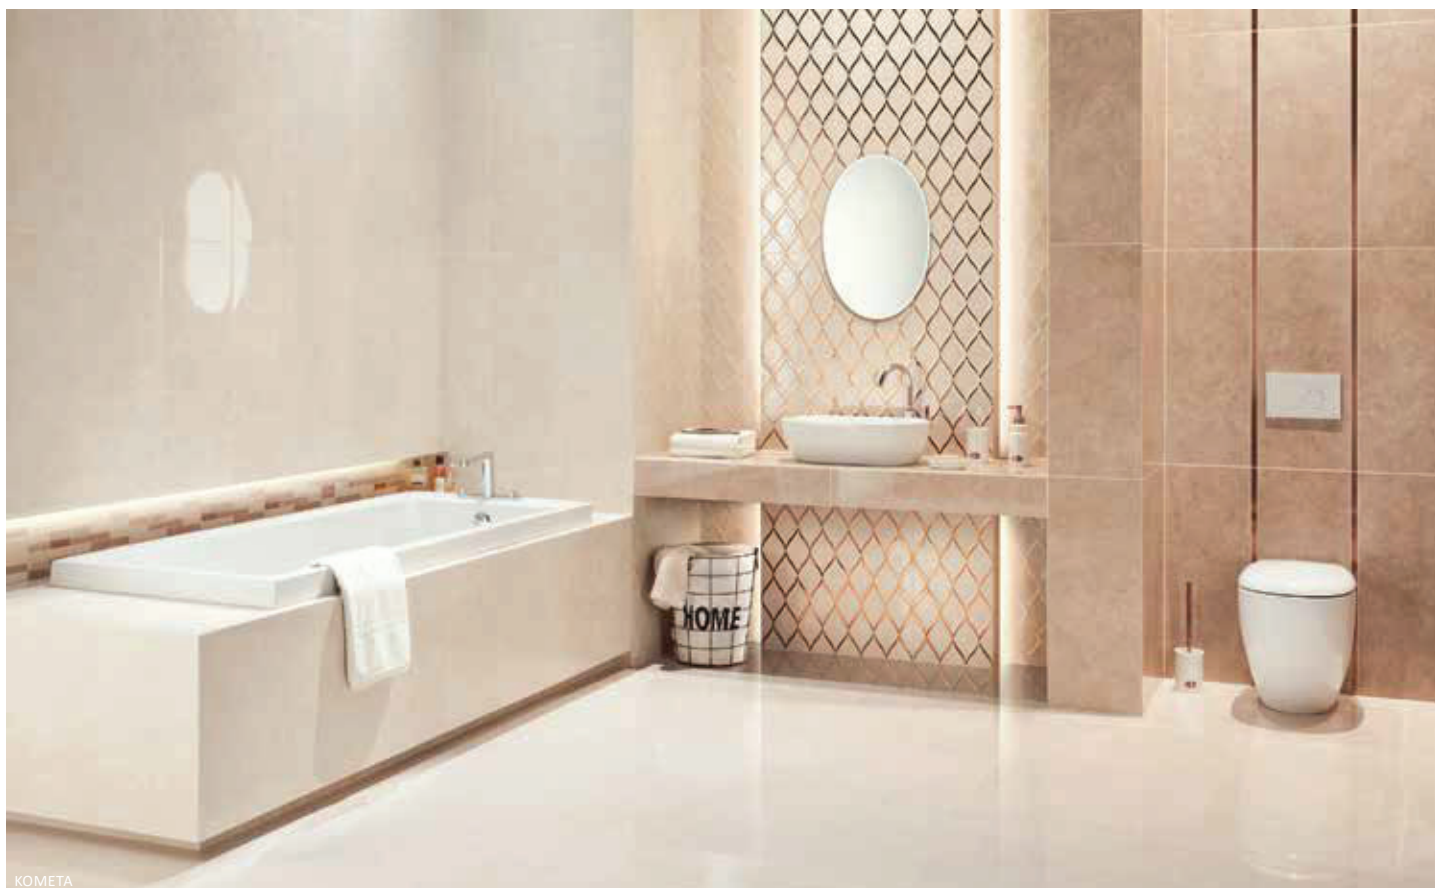

produkt	rozmery v cm	balenie			paleta			
		ks	m²	kg	balení	m²	kg netto	kg brutto
Kometa Beige / Brown	29,8 x 74,8 x 1,00	6	1,34	23,30	32	42,88	739,20	770,60
Kometa Beige STR	29,8 x 74,8 x 1,00	6	1,34	23,30	32	42,88	739,20	770,60
D - Kometa Beige	29,8 x 74,8 x 1,00	6	1,34	24,50	32	42,88	777,60	809,00
L - Steel Copper 2	2,3 x 74,8 x 1,00	18	0,31	7,04	66	20,44	451,44	484,64
M - Kometa Beige	29,8 x 29,8 x 1,00	9	0,80	11,90	30	23,98	351,00	377,00
Kometa Beige POL	59,8 x 59,8 x 1,10	4	1,43	36,20	24	34,33	864,00	888,80