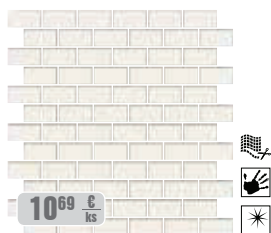

Oxford White
29,8 x 59,8 cm
34⁴⁹ €
m²

M- Oxford White
29,8 x 29,8 cm
9²⁹ €
ks

Piccadilly White 5
14,8 x 14,8 cm
47⁷⁹ €
m²

Piccadilly Black 1
29,8 x 59,8 cm
34⁴⁹ €
m²

Piccadilly Black 2
14,8 x 59,8 cm
34⁴⁹ €
m²

Piccadilly Black 4
14,8 x 29,8 cm
50⁴⁹ €
m²

Piccadilly Black 3
29,8 x 29,8 cm
29¹⁹ €
m²

Oxford Black
29,8 x 59,8 cm
34⁴⁹ €
m²

M- Oxford Black
29,8 x 29,8 cm
9²⁹ €
ks

Piccadilly Black 5
14,8 x 14,8 cm
47⁷⁹ €
m²