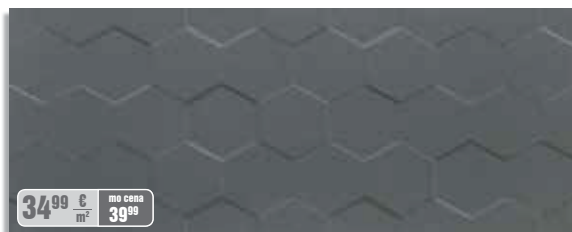

Liberte Bar Ivory
7,8 x 23,7 cm

34⁹⁹ € / m² mo cena 39⁹⁹

Liberte Brown Wave STR - 29,8 x 74,8 cm

Liberte Brown Diamond STR 29,8 x 74,8 cm

Liberte Bar Brown
7,8 x 23,7 cm

34⁹⁹ € / m² mo cena 39⁹⁹

Liberte Graphite Hex STR - 29,8 x 74,8 cm