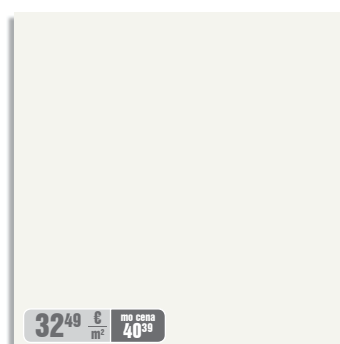

44,99 € / m² 54,99 € / ks

Vampa Black - 44,8 x 44,8 cm

M - Colour Black
19,8 x 22,6 cm

6,49 € / ks

Karelia White - 44,8 x 44,8 cm

M - Colour White
19,8 x 22,6 cm

6,49 € / ks

Colour White - 29,8 x 74,8 cm