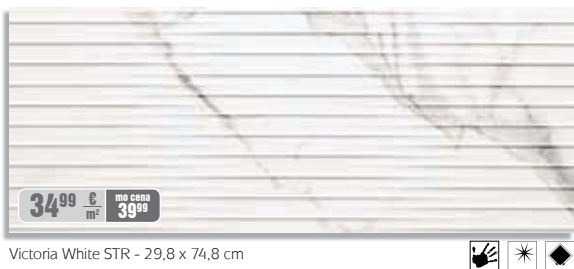

M - Venezia Beige
30,5 x 30,5 cm

14,99 €/ks

Venezia Beige - 59,8 x 59,8 cm

produkt	rozmery v cm	balenie			paleta			
		ks	m ²	kg	balení	m ²	kg netto	kg brutto
Venezia White / Beige	29,8 x 74,8 x 1,00	6	1,34	23,30	32	42,88	739,20	770,60
Venezia White STR	29,8 x 74,8 x 1,00	6	1,34	23,30	32	42,88	739,20	770,60
Venezia Beige STR	29,8 x 74,8 x 1,20	5	1,11	22,60	32	35,52	716,80	748,20
D - Venezia White	29,8 x 74,8 x 1,20	6	1,34	21,92	32	42,88	868,80	896,80
D - Venezia Beige	29,8 x 74,8 x 1,20	6	1,34	21,92	32	42,88	868,80	896,80
M - Venezia Beige	30,5 x 30,5 x 1,23	7	0,65	11,40	30	19,41	336,00	362,00
Venezia Beige	59,8 x 59,8 x 1,10	4	1,43	36,20	24	34,33	864,00	888,80