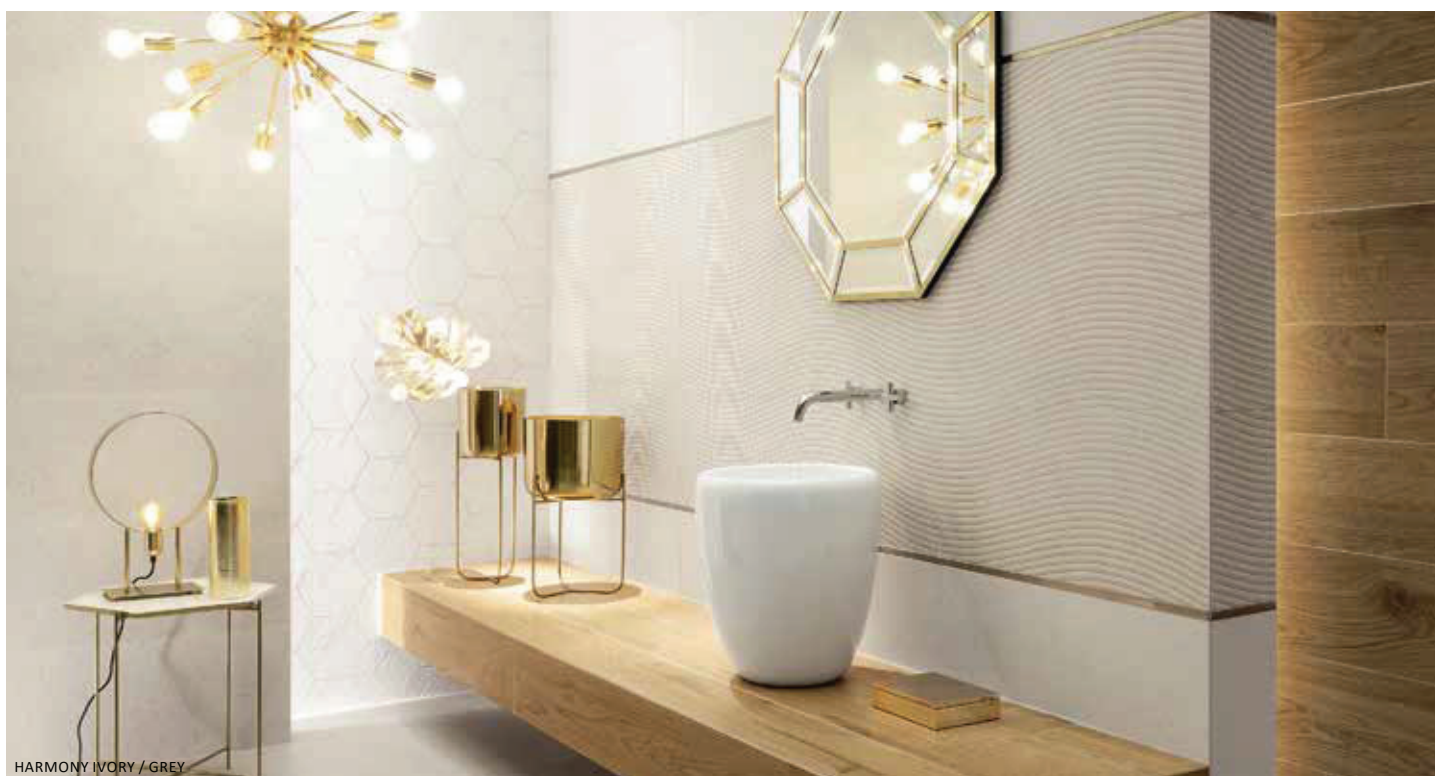

HARMONY IVORY / GREY

HARMONY IVORY / GREY

produkt	rozmery v cm	balenie			paleta			
		ks	m²	kg	balení	m²	kg netto	kg brutto
Harmony Ivory 1 STR / Grey 1 STR	32,8 x 89,8 x 1,0	6	1,77	32,10	20	35,40	645,00	681,00
Harmony Ivory 2 STR / Grey 2 STR	32,8 x 89,8 x 1,0	6	1,77	30,30	20	35,40	606,00	645,00
Harmony Ivory 3 STR / Grey 3 STR	32,8 x 89,8 x 1,0	6	1,77	33,48	20	35,40	669,60	708,60
Harmony Ivory/Grey STR	32,8 x 89,8 x 1,0	6	1,77	33,30	20	35,40	666,00	705,00
D - Harmony Ivory Wave STR	32,8 x 89,8 x 1,0	6	1,77	30,90	20	35,40	618,00	647,00
M - Harmony Ivory STR / Grey STR	19,8 x 22,6 x 1,0	17	0,56	8,84	45	25,38	397,80	426,80
L - Harmony Wood	5,4 x 89,8 x 1,0	9	0,44	10,80	42	18,33	453,60	487,00
L - Glass Gold	1,5 x 89,8 x 1,0	10	0,13	2,60	42	5,66	109,20	137,60
Harmony Ivory STR / Grey STR	59,8 x 59,8 x 1,1	4	1,43	36,00	24	34,33	864,00	888,80
Wood Pile Natural STR	19 x 119,8 x 1,1	5	1,14	28,80	36	41,04	1036,80	1069,00

TUBADZIN
Prestige Line Plus