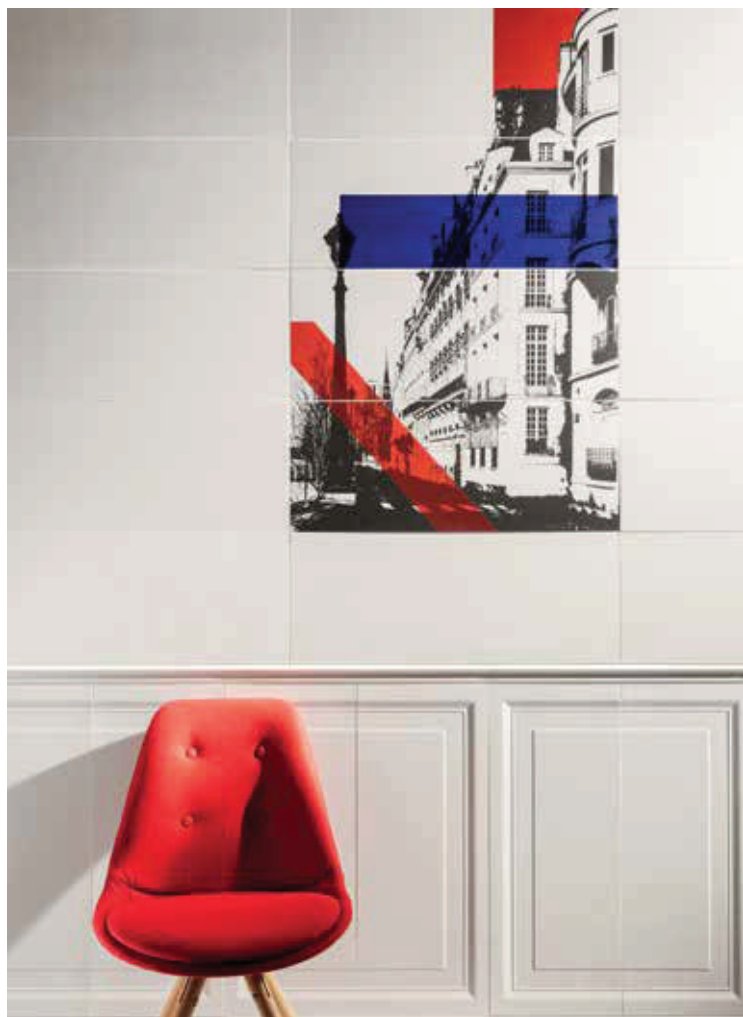

18¹⁹ €
ks

M - Saint Michel 2 - 29,8 x 29,8 cm

39⁰⁹ €
m²

Saint Denis - 29,8 x 74,8 cm

39⁰⁹ €
m²

Saint Michel - 29,8 x 74,8 cm

34⁴⁹ €
m²

Saint Denis - 59,8 x 59,8 cm

39⁰⁹ €
m²

Saint Michel POL - 59,8 x 59,8 cm

Bolivar Blanc - 29,8 x 74,8 cm

D - Odeon Blanc
14,8 x 14,8 cm

5²⁵ €
ks

D - Saint Germain - 29,8 x 74,8 cm

28⁷⁵ €
ks

La Defense Blanc STR - 29,8 x 74,8 cm