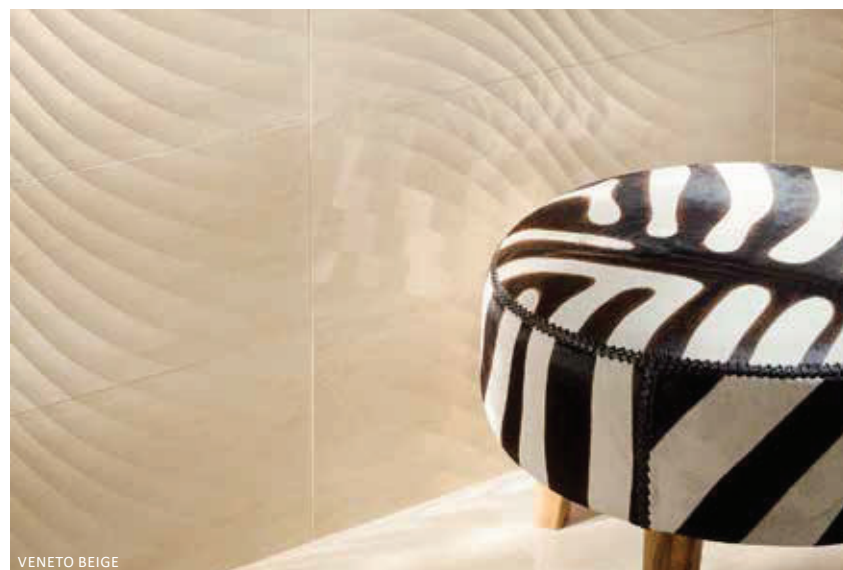

VENETO BEIGE

Veneto Beige - 29,8 x 74,8 cm

M - Veneto Beige
29,8 x 29,8 cm

13⁵⁹ € / ks

M - Drops Stone Beige
30 x 30 cm

31²⁹ € / ks

M - Drops Stone Brown Hex
27,5 x 27,5 cm

25⁰⁵ € / ks

Veneto Beige STR - 29,8 x 74,8 cm

L - Veneto Glass (sklenená lišta) - 9,8 x 74,8 cm

22⁵⁵ € / ks

Veneto Beige - 59,8 x 59,8 cm

VENETO BEIGE

produkt	rozmery v cm	balenie			paleta			
		ks	m ²	kg	balení	m ²	kg netto	kg brutto
Veneto Beige	29,8 x 74,8 x 1,00	6	1,34	23,30	32	42,88	739,20	770,60
Veneto Beige STR	29,8 x 74,8 x 1,00	6	1,34	23,30	32	42,88	739,20	770,60
M - Veneto Beige	29,8 x 29,8 x 1,00	9	0,80	12,80	30	23,98	356,40	387,40
M - Drops Stone Brown Hex	27,5 x 27,5 x 0,60	15	1,14	18,20	36	40,89	64,80	680,20
M - Drops Stone Beige	30 x 30 x 0,80	11	1,00	16,70	36	36,00	594,00	629,80
L - Veneto	9,8 x 74,8 x 1,00	6	0,45	11,30	32	14,36	355,20	386,60
Veneto Beige POLER	59,8 x 59,8 x 1,10	4	1,43	36,20	24	34,33	864,00	888,80