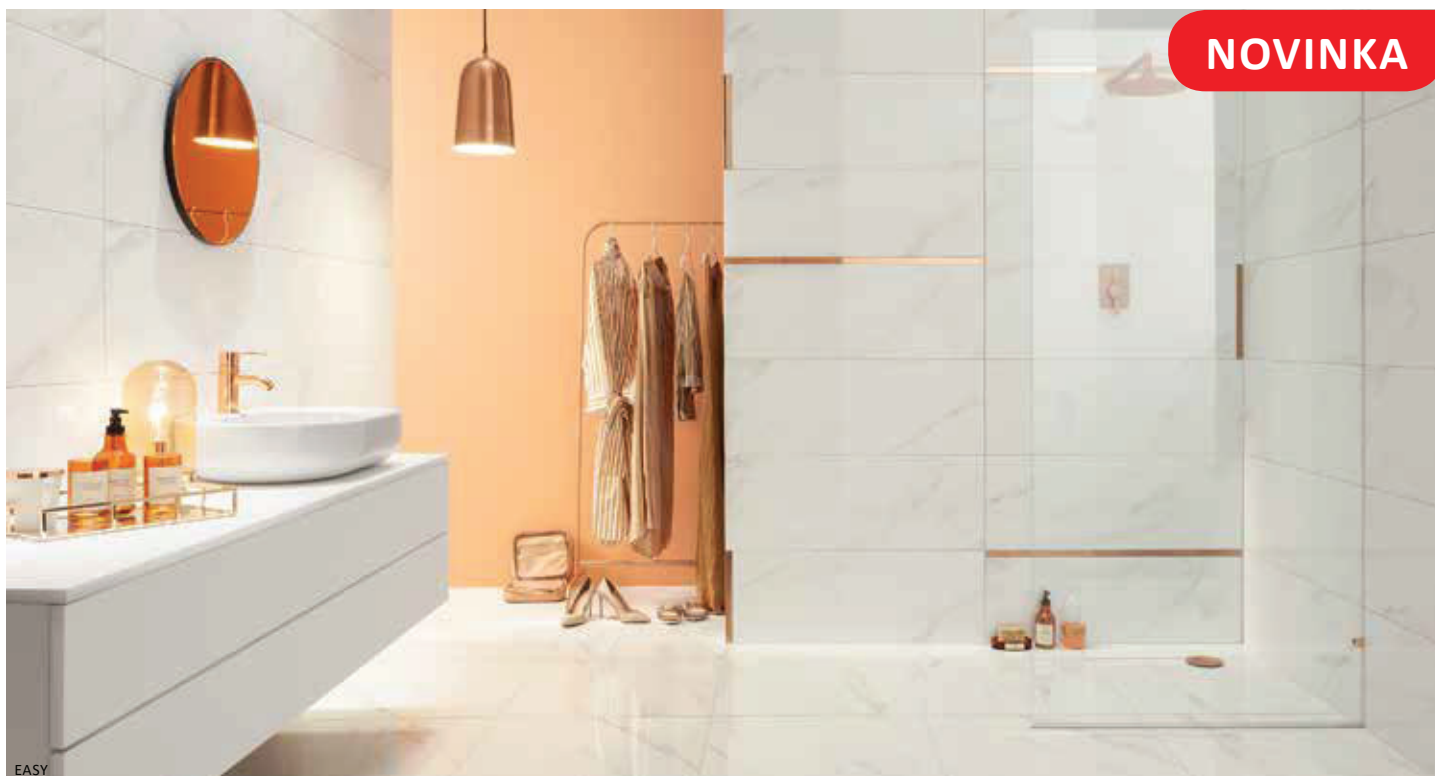

NOVINKA

EASY

produkt	rozmery v cm	balenie			paleta			
		ks	m²	kg	balení	m²	kg netto	kg brutto
Easy	32,8 x 89,8 x 1,0	6	1,77	33,06	20	35,40	672,00	700,20
D - Easy	32,8 x 89,8 x 1,0	6	1,77	33,60	20	35,40	672,00	701,00
L - Steel Cooper 3	2,3 x 89,8 x 1,0	18	0,37	9	42	15,61	378,00	406,40
Easy	59,8 x 59,8 x 1,1	4	1,43	36,00	24	34,33	846,00	888,80