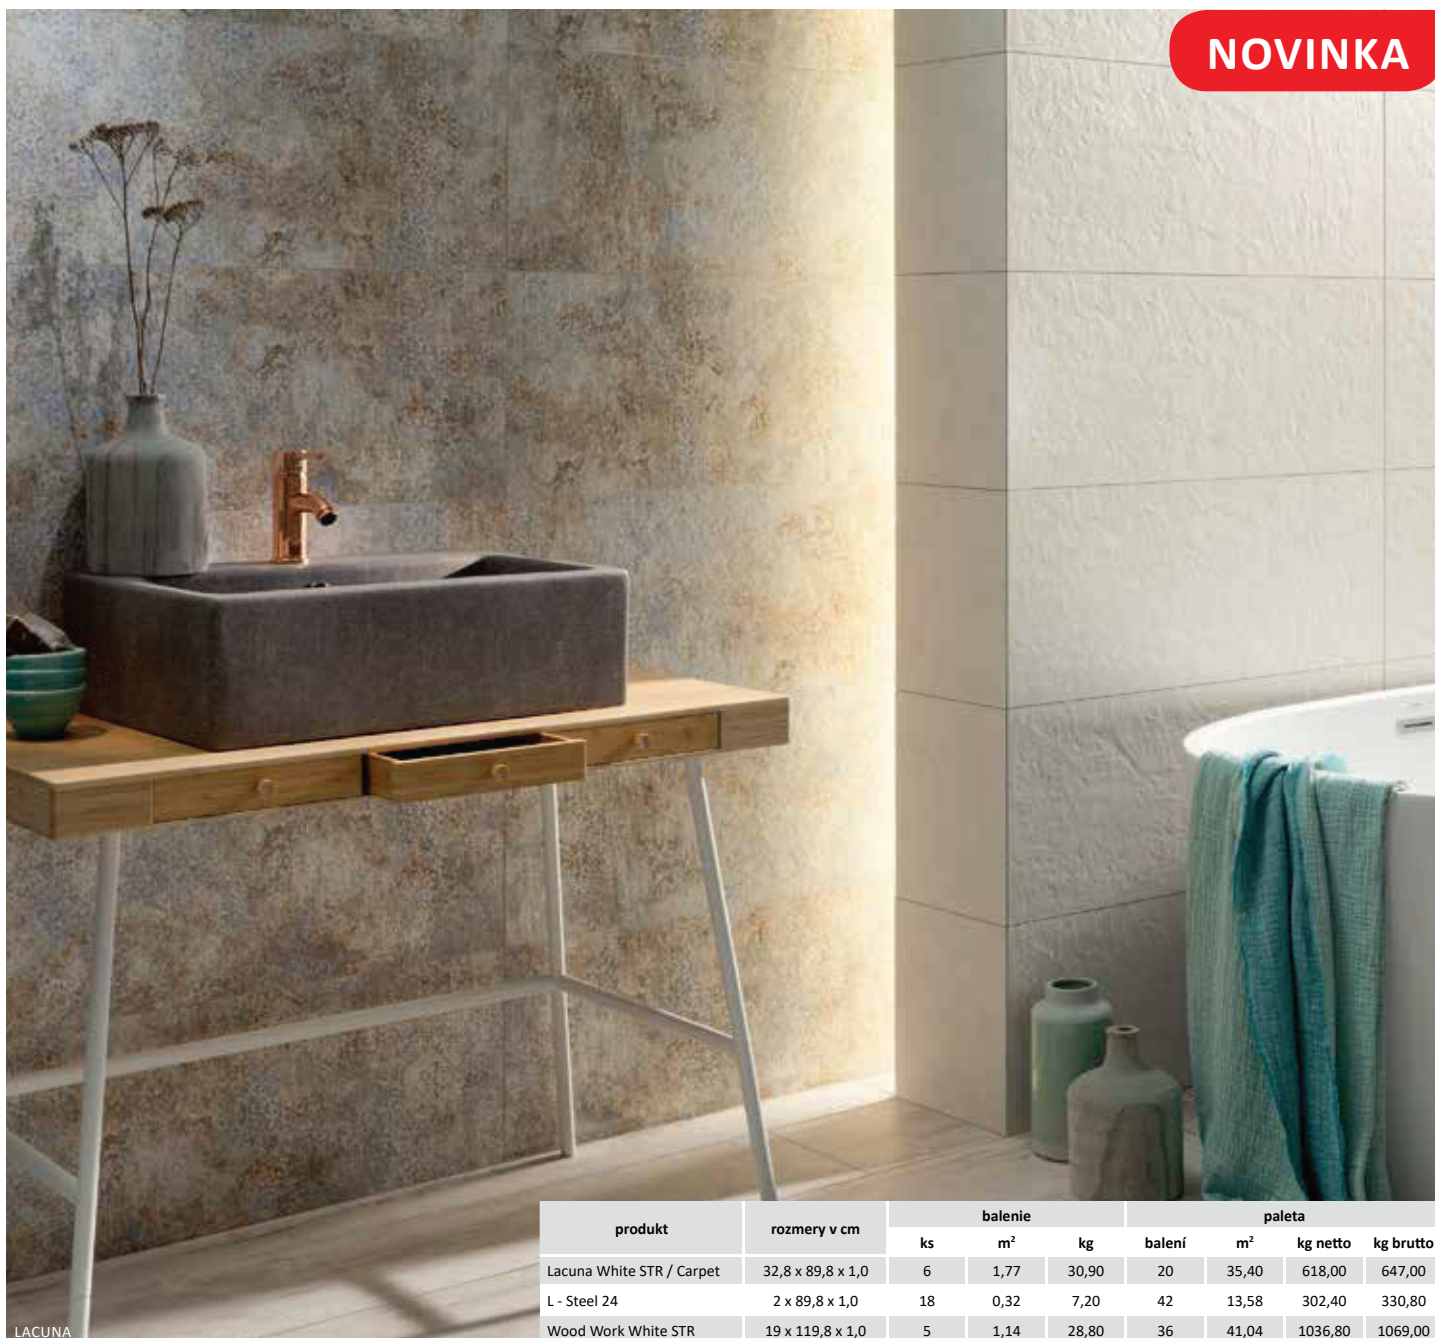

NOVINKA

produkt	rozmery v cm	balenie			paleta			
		ks	m²	kg	balení	m²	kg netto	kg brutto
Lacuna White STR / Carpet	32,8 x 89,8 x 1,0	6	1,77	30,90	20	35,40	618,00	647,00
L - Steel 24	2 x 89,8 x 1,0	18	0,32	7,20	42	13,58	302,40	330,80
Wood Work White STR	19 x 119,8 x 1,0	5	1,14	28,80	36	41,04	1036,80	1069,00