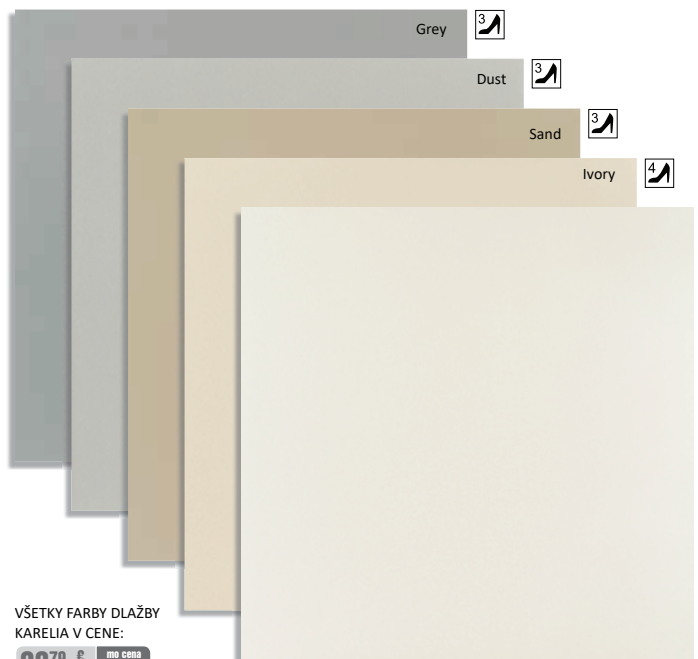

L - Liberte White 2 - 4,5 x 29,8 cm

VŠETKY FARBY DLAŽBY
KARELIA V CENE:

33⁷⁹ € / m² BRU CENA 38⁸⁹

Liberte White - 59,8 x 59,8 cm