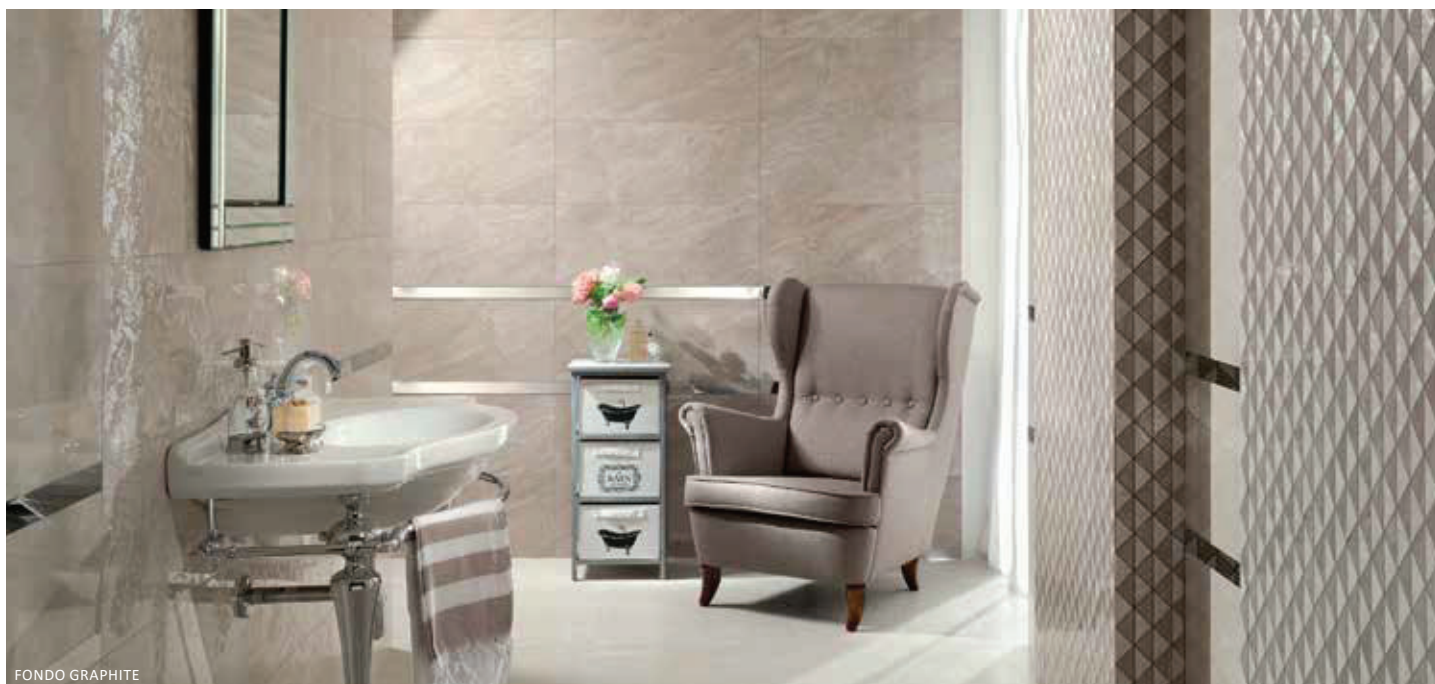

34⁹⁹ € / m² mla cena 39⁹⁹ €

17^{9,9} € / ks

32⁵⁹ € / m² mla cena 47⁹⁹ €

28⁵⁹ € / ks

31²⁹ € / ks

Prestige Line

34⁹⁹ € / m² mla cena 39⁹⁹ €

19²⁹ € / ks

produkt	rozmery v cm	balenie			paleta			
		ks	m²	kg	balení	m²	kg netto	kg brutto
Fondo Grey, Graphite	29,8 x 74,8 x 1,00	6	1,34	23,30	32	42,88	739,20	770,60
M - Fondo Graphite	29,8 x 29,6 x 1,00	9	0,79	12,53	30	23,82	369,90	400,90
M - Drops Stone Grey Circle	30,5 x 30,5 x 0,80	11	1,02	13,95	36	36,72	495,00	527,20
D - Fondo Grey	29,8 x 74,8 x 1,10	6	1,34	24,38	32	42,88	773,76	805,16
L - Fondo POL	4,5 x 74,8 x 1,00	9	0,30	6,95	66	19,99	445,50	483,70
Fondo Grey LAPATTO	59,8 x 59,8 x 1,10	4	1,43	36,20	24	34,33	864,00	888,80