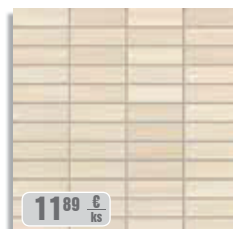

Pepica White - 59,8 x 59,8 cm

Neptuno Ecrú - 29,8 x 74,8 cm

Neptuno Ecrú STR - 29,8 x 74,8 cm

L - Neptuno Ecrú - 7,3 x 74,8 cm

D - Neptuno Ecrú - 29,8 x 74,8 cm

L - Neptuno Grey - 7,3 x 74,8 cm

D - Neptuno Grey - 29,8 x 74,8 cm

Neptuno Grey STR - 29,8 x 74,8 cm

Neptuno Grey - 29,8 x 74,8 cm

NEPTUNO

M - Neptuno Ecrú - 29,8 x 29,8 cm

M - Neptuno Grey - 29,8 x 29,8 cm

L - Steel 18 - 2,3 x 74,8 cm

18,09 €/ks

Neptuno Ecrú
44,8 x 44,8 cm