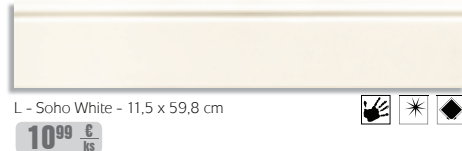

SOHO

M - Soho Grey HEX
38,7 x 22,1 cm

M - Soho White HEX
38,7 x 22,1 cm

L - Soho Classic White - 6,2 x 59,8 cm

9,45 € / ks

L - Soho White - 11,5 x 59,8 cm

10,99 € / ks

Soho White - 44,8 x 44,8 cm