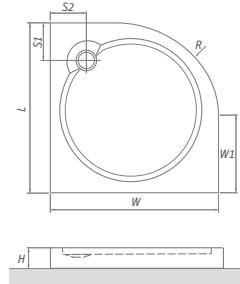

LD3- univerzálne LAVÉ aj PRAVÉ vyhotovenie

LD3 + LSB

DREAM-P

štvrtkruhová samonosná sprchovacia vanička z koextrudovanej škrupiny s nosičom GREENSIR

vaničky DREAM-P sú dodávané vrátane sifónu DREAM-P

TYP	rozmery (mm)	DODANIE	CENA vr. DPH
DREAM-P 800	800×800×125, R550	S	131 €
DREAM-P 900	900×900×125, R550	S	136 €