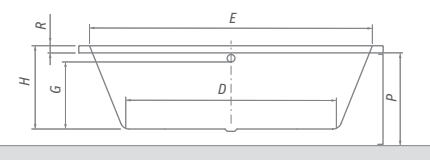

odporúčané príslušenstvo nožičky EXCLUSIVE str. 85

TZVL(P)2, TV1, TV2, SWING, PXV2, PXVB, PXV1, LLV2, LLVB, SCREEN MINI

TYP	rozmery (mm)	objem (l)	DODANIE	CENA vr. DPH
MALIBU 160	1600×750	200	S	301 €
MALIBU 170	1700×750	210	S	313 €
MALIBU 180	1795×795	220	S	344 €

TYP	rozmery (mm)	DODANIE	CENA vr. DPH
ČELNÝ PANEL 160	1600×560	S	170 €
ČELNÝ PANEL 170	1700×560	S	170 €
ČELNÝ PANEL 180	1800×580	S	170 €

TYP	rozmery (mm)	DODANIE	CENA vr. DPH
BOČNÝ PANEL 75	750×560	S	91 €
BOČNÝ PANEL 80	800×580	S	95 €

MALIBU NEO	L	W	H	G	D	R	P	S	E	F	F1	Z
1600×750	1600	750	430	330	1010	40	560	375	1480	630	60	255
1700×750	1700	750	465	320	1150	40	560	445	1590	630	60	255
1795×795	1795	795	465	330	1210	40	580	465	1680	670	60	270

Rozmery: