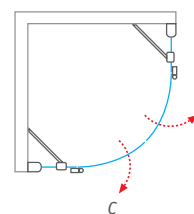

HBR2

štvrtkruhový sprchovací kút
s dvojkřídlovými otváracími dverami

Systém pripevnenia ku stene

ľahko zostaviteľný stenový profil umožňujúci jednoduché nastavenie počas inštalácie

6+8 mm ESG Bezpečnostné sklo
Transparent O2
6 mm dverné sklo + 8 mm pevné sklo

Farba profilu
Brillant premium O6

Dizajnový pánt s revolučným chráneným pohybom