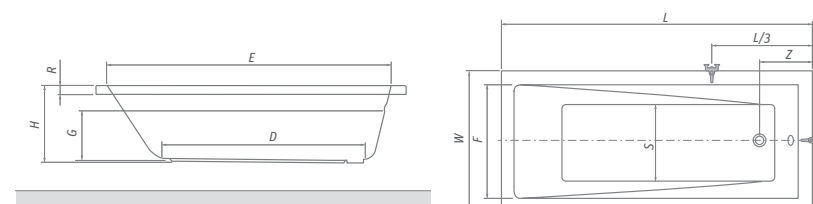

CLASSIC PRO

obdĺžniková akrylátová vaňa

150 x 70 / 160 x 70 / 170 x 70

TYP	rozmery (mm)	objem (l)	DODANIE	CENA vr. DPH
CLASSIC PRO 150	1500x700	150	S	167 €
CLASSIC PRO 160	1600x700	160	S	174 €
CLASSIC PRO 170	1700x700	170	S	190 €

CLASSIC PRO	L	W	H	G	D	R	E	F	Z
1500x700	1500	695	390	295	1080	35	1350	555	235
1600x700	1600	695	395	300	1170	35	1435	545	230
1700x700	1700	700	390	295	1240	35	1540	540	250