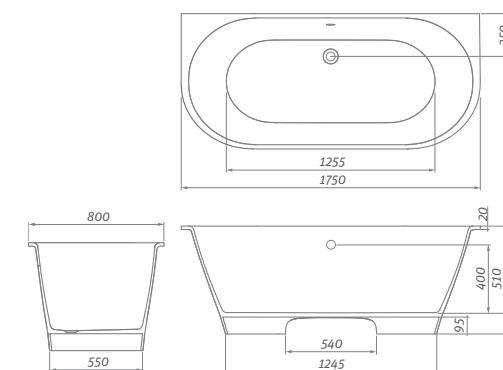

STONE GRANDE

vaňa z liateho mramoru

175 × 80

TYP	rozmery (mm)	objem (l)	DODANIE	CENA vr. DPH
STONE GRANDE	1750×800	240	Z	1 760 €

súčasťou vane je integrovaný click-clack sífón
hmotnosť: 133 kg