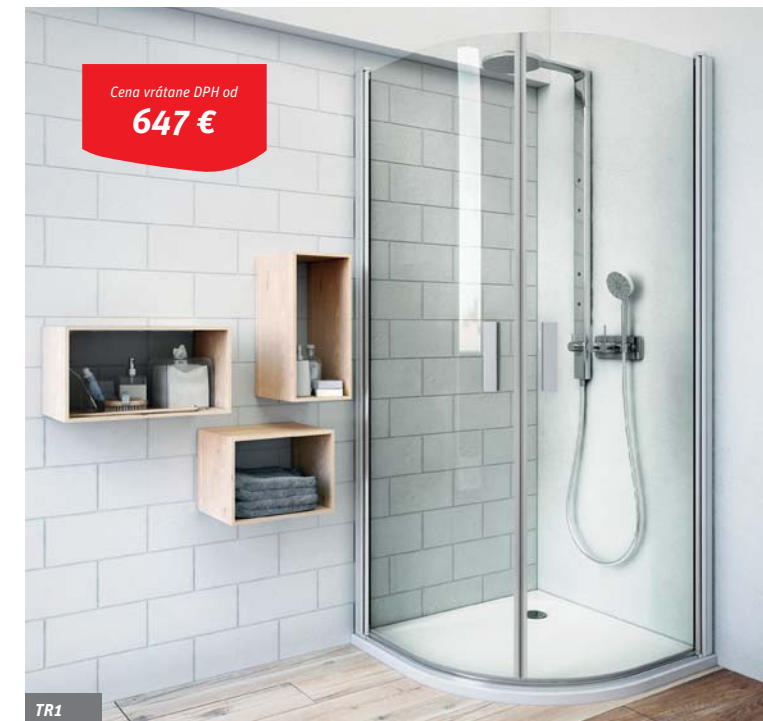

GR2

Cena vrátane DPH od **745 €**

AMR2N

Cena vrátane DPH od **984 €**

sprchovacie kúty | **Štvrtkruhové**

TR2

Cena vrátane DPH od **778 €**

TR1