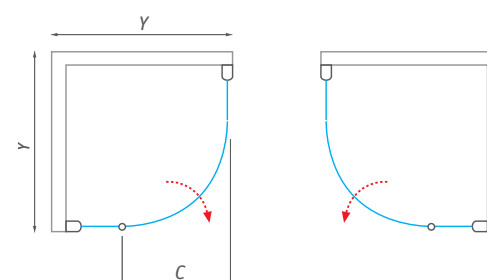

DENVER

štvrtkruhový sprchovací kút s jednokrídlovými otváracími dverami

6 mm ESG Bezpečnostné sklo **Rauch**

Farba profilu **Striebro**

TYP	inštalovaný rozmer (y)	výška (h)	vstupný otvor (c)	PROFIL	VÝPLŇ	DODANIE	CENA vr. DPH
DENVER 800	780-800	1950	590	striebro	rauch	S	341 €
DENVER 900	880-900	1950	590	striebro	rauch	S	368 €

R - štandardný rádius R550
univerzálne LAVÉ aj PRAVÉ otváranie