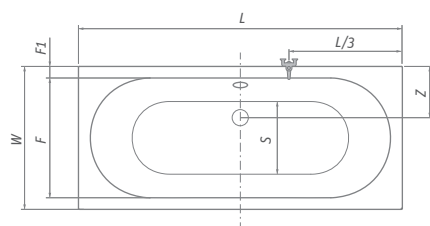

odporúčané príslušenstvo nožičky EXCLUSIVE str. 85

TZVL(P)2, TV1, TV2, SWING, PXV2, PXVB, PXV1, LLV2, LLVB, SCREEN MINI

TYP	rozmery (mm)	objem (l)	DODANIE	CENA vr. DPH
MALIBU 160	1600×750	200	S	301 €
MALIBU 170	1700×750	210	S	313 €
MALIBU 180	1795×795	220	S	344 €

TYP	rozmery (mm)	DODANIE	CENA vr. DPH
ČELNÝ PANEL 160	1600×560	S	170 €
ČELNÝ PANEL 170	1700×560	S	170 €
ČELNÝ PANEL 180	1800×580	S	170 €

TYP	rozmery (mm)	DODANIE	CENA vr. DPH
BOČNÝ PANEL 75	750×560	S	91 €
BOČNÝ PANEL 80	800×580	S	95 €

MALIBU NEO	L	W	H	G	D	R	P	S	E	F	F1	Z
1600×750	1600	750	430	330	1010	40	560	375	1480	630	60	255
1700×750	1700	750	465	320	1150	40	560	445	1590	630	60	255
1795×795	1795	795	465	330	1210	40	580	465	1680	670	60	270

Rozmery: