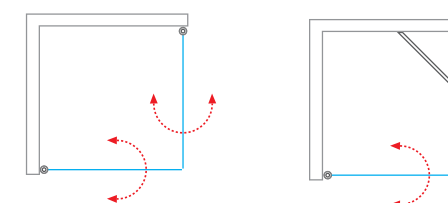

TYP	PROFIL	VÝPLŇ	DODANIE	CENA vr. DPH
LZB/800	brillant	transparent	S	238 €
LZB/900	brillant	transparent	S	241 €
LZB/1000	brillant	transparent	S	246 €