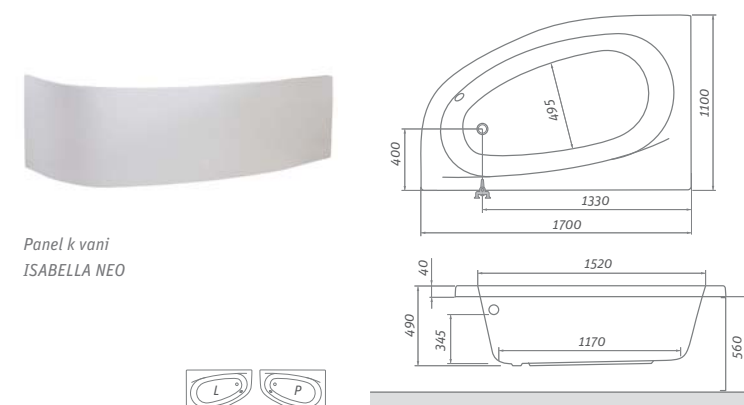

Panel k vani
ISABELLA NEO