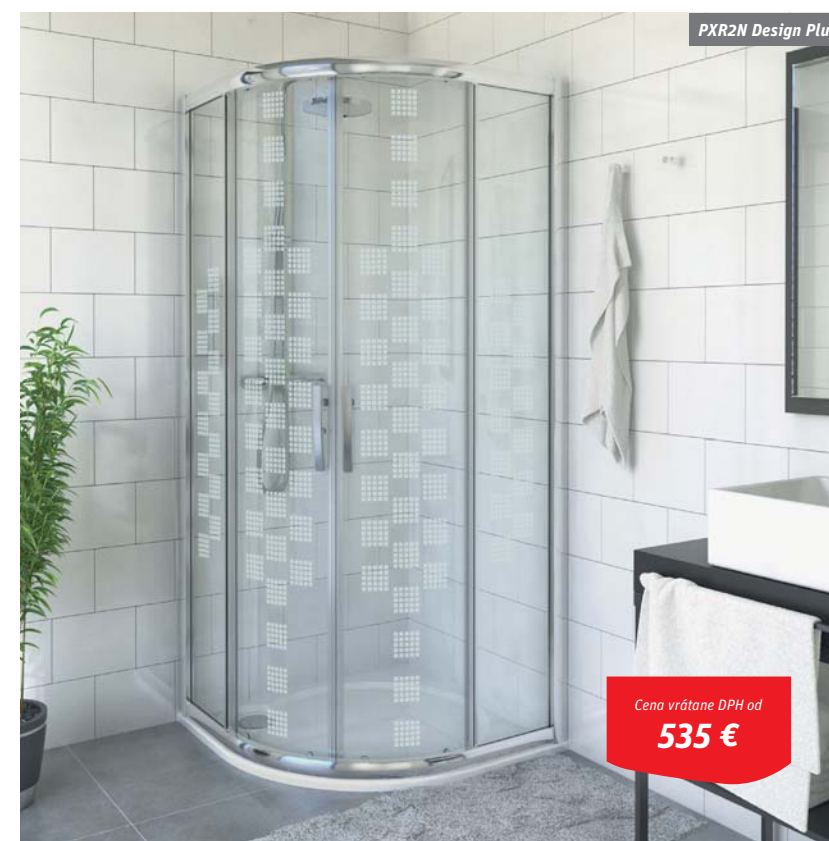

PXRO1

Cena vrátane DPH od **468 €**

PXR2N Design Plus

Cena vrátane DPH od **535 €**

LLR2

Cena vrátane DPH od **384 €**

Miesto pre Vaše životné okamihy

*Deti vedia vyčítať naozaj všade ...
Tak prečo nie napríklad v kúpeľni?
S našimi výrobkami nemusíte mať obavu,
bezpečnostné sklá odolajú aj veľmi
vysokému tlaku. Vodný súboj tak môže začať ...*