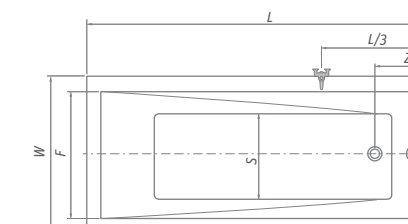

odporúčané
príslušenstvo nožičky
EXCLUSIVE str. 85

TZVL(P)2, TV1, TV2, SWING,
PXV2, PXVB, PXV1, LLV2, LLVB,
SCREEN MINI

TYP	rozmery (mm)	objem (l)	DODANIE	CENA vr. DPH
KUBIC NEO SLIM 150x70	1500x700	200	S	317 €
KUBIC NEO SLIM 160x70	1600x700	210	S	329 €
KUBIC NEO SLIM 160x80	1600x800	225	S	332 €
KUBIC NEO SLIM 170x75	1700x750	230	S	341 €
KUBIC NEO SLIM 180x80	1800x800	250	S	384 €

Rozmery: