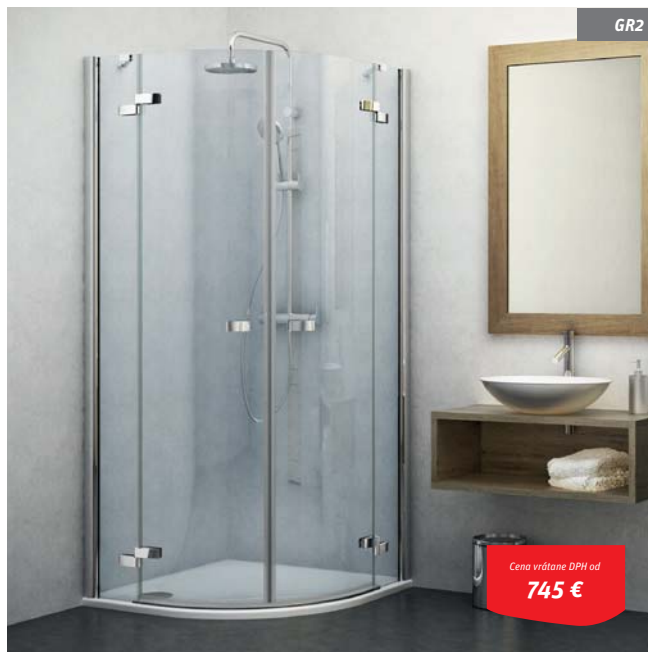

R - štandardný rádius R550

Odolné dvojité horné a spodné pojazdy zaisťujúce hladký pohyb dverí
a spodné odklapanie dverí pre ľahšiu údržbu

JEDNODUCHÁ MONTÁŽ

Tento produkt je možné si objednať v
prevedení ZMONT - stačí priskrutkovať
k stene, nastaviť a utesniť.