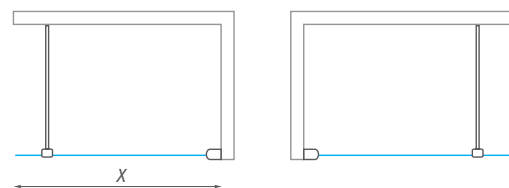

WALK PRO

veľkopriestorová bezrámová sprchová zástena

6 mm ESG Bezpečnostné sklo **Transparent**

Farba profilu **Brillant**

dĺžka vzpery: max. 1 200 mm
univerzálne LAVÉ aj PRAVÉ vyhotovenie