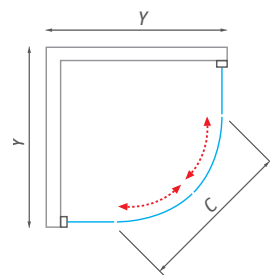

HOUSTON NEO

štvrtkruhový sprchovací kút s dvojdielnymi posuvnými dverami

TYP	inštalačný rozmer (y)	výška (h)	vstupný otvor (c)	PROFIL	VÝPLŇ	DODANIE	CENA vr. DPH
HOUSTON NEO 800	780-790	1900	420	brillant	matt glass	S	226 €
HOUSTON NEO 900	880-890	1900	550	brillant	matt glass	S	229 €

R - štandardný rádius R550
ložiskové pojazdy so spodným odklápaním