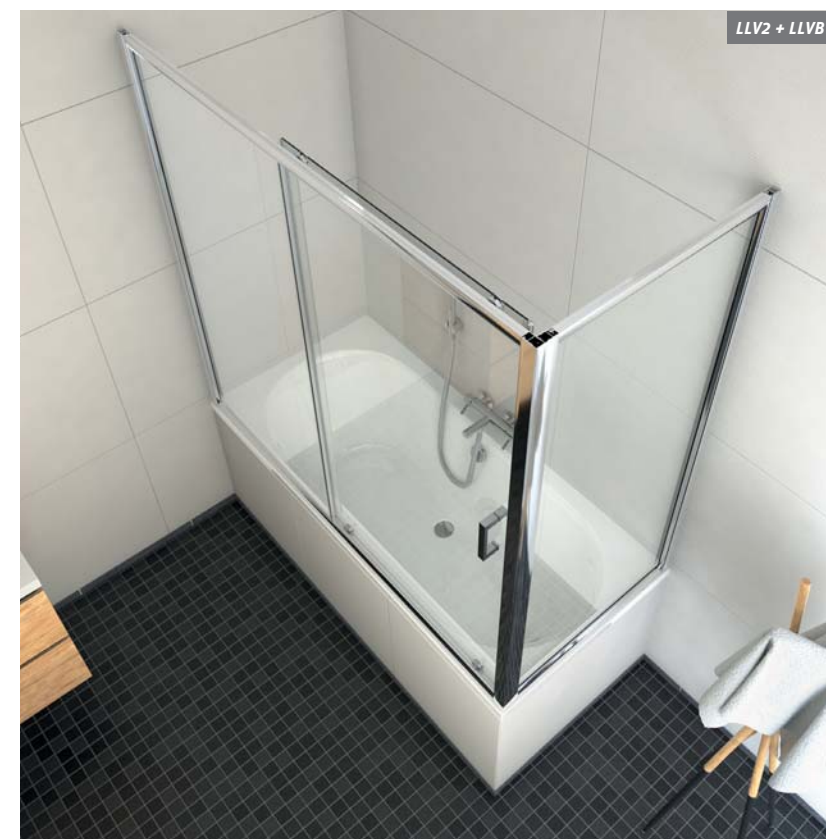

**Potrebujete praktickú vaňovú zástenu?
Pevnú, s posuvnými dverami alebo sklápaciau?
Stačí si len vybrať ...**

Viac informácií ...

Bližšie informácie o produktoch nájdete na www.roltechnik.sk alebo v technickom katalógu u našich odborných predajcov.