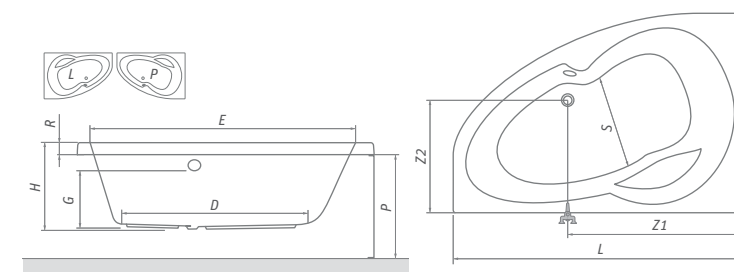

HARMONIA

asymetrická rohová akrylátová vaňa

150 × 95 / 160 × 95

TYP	rozmery (mm)	objem (l)	DODANIE	CENA vr. DPH
HARMONIA 150 (L)	1500×950	200	S	301 €
HARMONIA 150 (P)	1500×950	200	S	301 €
HARMONIA 160 (L)	1600×950	225	S	313 €
HARMONIA 160 (P)	1600×950	225	S	313 €

Cena vrátane DPH od
301 €

TYP	rozmery (mm)	DODANIE	CENA vr. DPH
ČELNÝ PANEL 150	výška = 560	S	143 €
ČELNÝ PANEL 160	výška = 560	S	155 €

Panel k vani
HARMONIA

HARMONIA	L	W	H	G	D	R	P	S	E	Z1	Z2
1500×950	1500	950	450	330	1050	40	560	440	1390	905	515
1600×950	1600	950	470	335	1205	40	560	475	1490	965	515

odporúčané príslušenstvo nožičky EXCLUSIVE str. 85

odporúčané príslušenstvo nožičky EXCLUSIVE str. 85