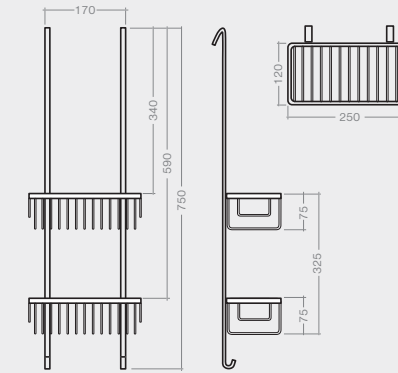

ZÁVESNÁ POLIČKA

SHELF UNI

Zbavte sa padajúcich šampónov a sprchových gélov z okraja svojej vanečky a kúpte si závesnú policičku do sprchovacieho kúta Roltechnik. Poličky do sprchy vynikajú precíznym spracovaním a chrómový povrch zaisťujú spoľahlivú ochranu pred koróziou. Na inštaláciu stačí len policičku zavesiť cez okraj sprchovej zásteny - jednoduchšie to už byť nemôže. Dvojité závesné policičky vyrobené z kvalitných materiálov s vyhotovením chróm zaručujú 100 % ochranu proti korózii. Rozmer: 750 x 250 mm