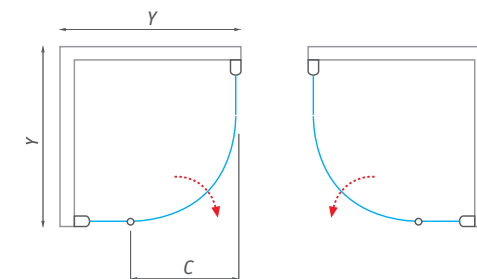

AUSTIN

štvrtkruhový sprchovací kút s jednokrídlovými otváracími dverami

6 mm ESG Bezpečnostné sklo **Potlač**

Farba profilu **Striebro**

TYP	inštalovaný rozmer (y)	výška (h)	vstupný otvor (c)	PROFIL	VÝPLŇ	DODANIE	CENA vr. DPH
AUSTIN 800	780-800	1950	590	striebro	potlač	S	332 €
AUSTIN 900	880-900	1950	590	striebro	potlač	S	356 €

R - štandardný rádius R550
univerzálne LAVÉ aj PRAVÉ otváranie