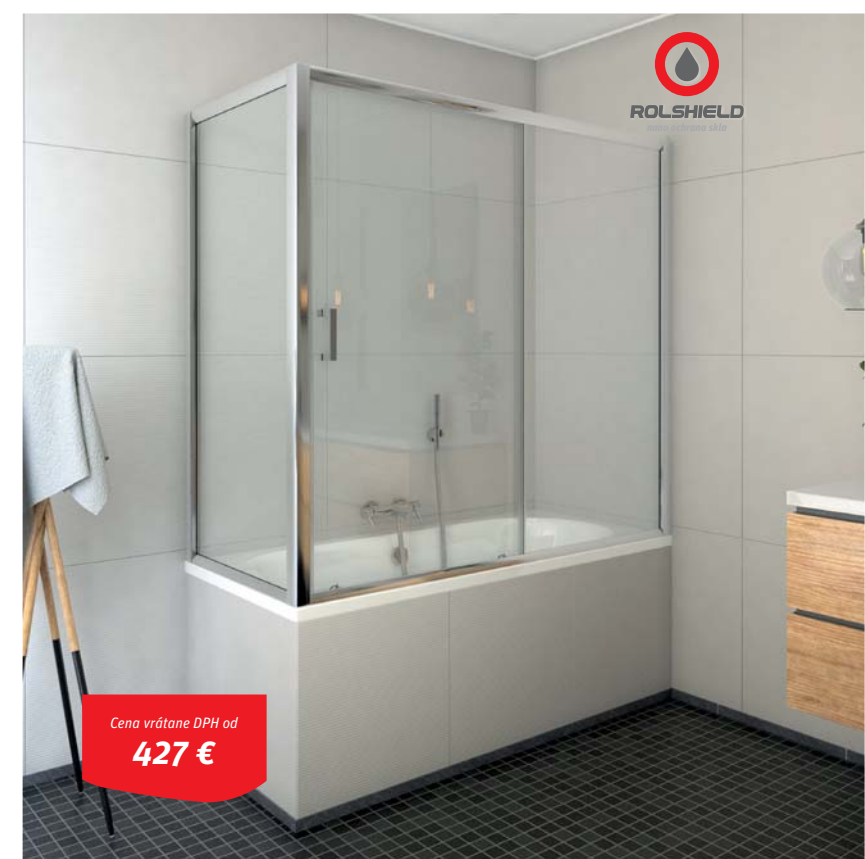

Cena vrátane DPH od
427 €