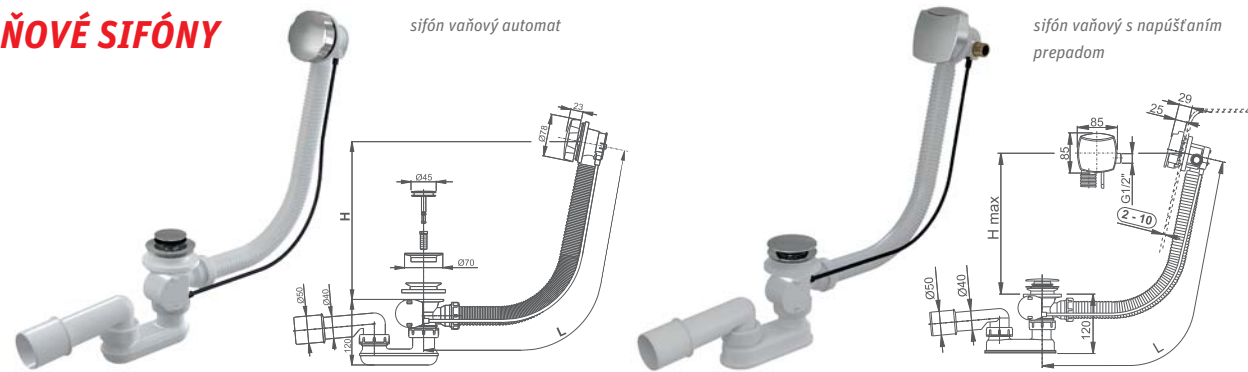

VAŇOVÉ SIFÓNY

TYP	DODANIE	CENA vr. DPH
SIFÓN VAŇOVÝ ROLTECHNIK KOMPLET KOV (L=570 mm)	S	28 €
SIFÓN VAŇOVÝ PREDĹŽENÝ KOMPLET KOV (L=800 mm) *	S	35 €
SIFÓN VAŇOVÝ S NAPÚŠŤANÍM PREPACOM (L=570 mm)	S	103 €
SIFÓN VAŇOVÝ PREDĹŽENÝ S NAPÚŠŤANÍM PREPACOM (L=800 mm) *	S	107 €

* pre použitie k vani: SAVONA 170

príslušenstvo