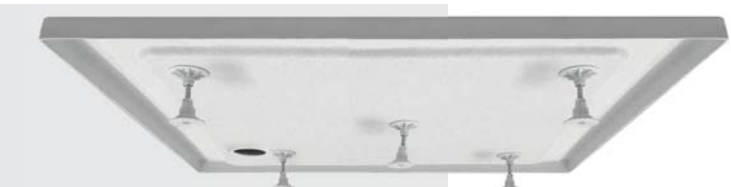

Technické informácie

V prípade, že ste sa rozhodli vaničku osadiť na už hotovú obloženú podlahu pomocou nožičiek, odporúčame súčasne s vaničkou objednať čelný akrylátový krycí panel.

NASTAVITEĽNOSŤ NOŽIČIEK: 7 ÷ 9 cm

TYP	popis	DODANIE	CENA vr. DPH
NOŽIČKY K VANIČKÁM akrylát	5 ks nastaviteľných nožičiek, sada úchytov na pripevnenie k stene	S	19 €