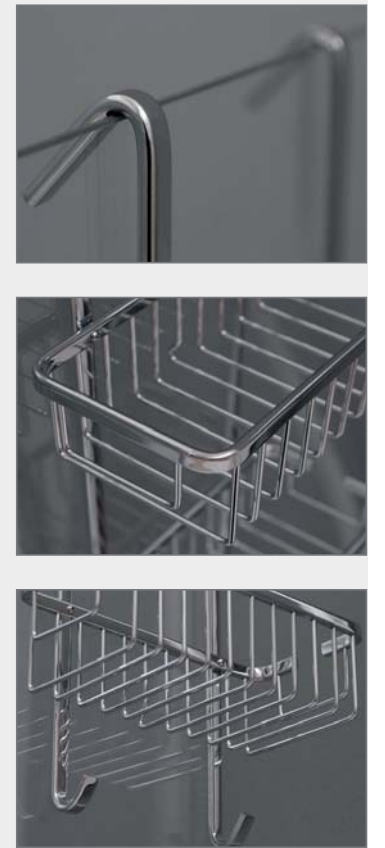

* pre použitie k vani: SAVONA 170

príslušenstvo

ZÁVESNÁ POLIČKA

SHELF UNI

Zbavte sa padajúcich šampónov a sprchových gélov z okraja svojej vanečky a kúpte si závesnú policičku do sprchovacieho kúta Roltechnik. Poličky do sprchy vynikajú precíznym spracovaním a chrómový povrch zaisťujú spoľahlivú ochranu pred koróziou. Na inštaláciu stačí len policičku zavesiť cez okraj sprchovej zásteny - jednoduchšie to už byť nemôže. Dvojité závesné policičky vyrobené z kvalitných materiálov s vyhotovením chróm zaručujú 100 % ochranu proti korózii. Rozmer: 750 x 250 mm