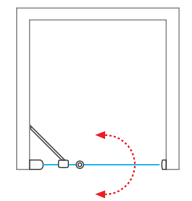

TYP	PROFIL	VÝPLŇ	DODANIE	CENA vr. DPH
TDN1/800	brillant / striebro	transparent	0	od 463 €
TDN1/900	brillant / striebro	transparent	5	od 472 €
TDN1/1000	brillant / striebro	transparent	5	od 480 €
TDN1/1100	brillant / striebro	transparent	0	od 487 €
TDN1/1200	brillant / striebro	transparent	0	od 496 €