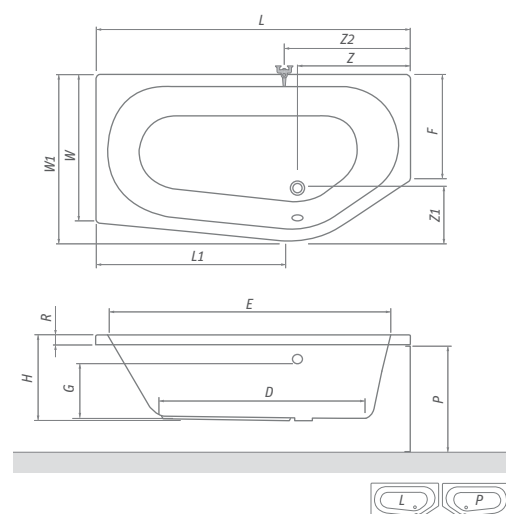

TYP	rozmery (mm)	objem (l)	DODANIE	CENA vr. DPH
ACTIVA NEO 150 (L)	1500x900	210	S	332 €
ACTIVA NEO 150 (P)	1500x900	210	S	332 €
ACTIVA NEO 160 (L)	1600x900	215	S	341 €
ACTIVA NEO 160 (P)	1600x900	215	S	341 €
ACTIVA NEO 170 (L)	1700x900	230	S	396 €
ACTIVA NEO 170 (P)	1700x900	230	S	396 €

TYP	rozmery (mm)	DODANIE	CENA vr. DPH
ČELNÝ PANEL 150	výška = 570	S	222 €
ČELNÝ PANEL 160	výška = 570	S	229 €
ČELNÝ PANEL 170	výška = 570	S	241 €

ACTIVA NEO	L	W1	W	H	G	D	R	P	L1	E	F	Z	Z1	Z2
1500x900	1500	800	900	460	350	1000	40	570	850	1380	560	530	300	550
1600x900	1600	800	900	460	350	1100	40	570	980	1480	560	530	300	550
1700x900	1600	800	900	460	350	1150	40	570	1060	1580	560	530	300	550

vane / akrylátové

ACTIVA NEO SEAT vaňa s integrovaným sklopným sedadlom

TYP	rozmery (mm)	způsob DODANIE	CENA bez DPH
ACTIVA NEO SEAT 150 (L)	1500x900	0	595 €
ACTIVA NEO SEAT 150 (P)	1500x900	0	595 €
ACTIVA NEO SEAT 160 (L)	1600x900	0	602 €
ACTIVA NEO SEAT 160 (P)	1600x900	0	602 €
ACTIVA NEO SEAT 170 (L)	1700x900	0	662 €
ACTIVA NEO SEAT 170 (P)	1700x900	0	662 €

BVL(P)2 vaňová zástena s poličkou a praktickým háčikom

TYP	PROFIL	VÝPLŇ	DODANIE	CENA vr. DPH
BVL2/900	brillant	transparent	0	444 €
BVP2/900	brillant	transparent	0	444 €

Vaňová zástena s obojstranným otváraním a pevnou časťou

Praktické riešenie s vaňovou zástenou, poličkou a háčikom