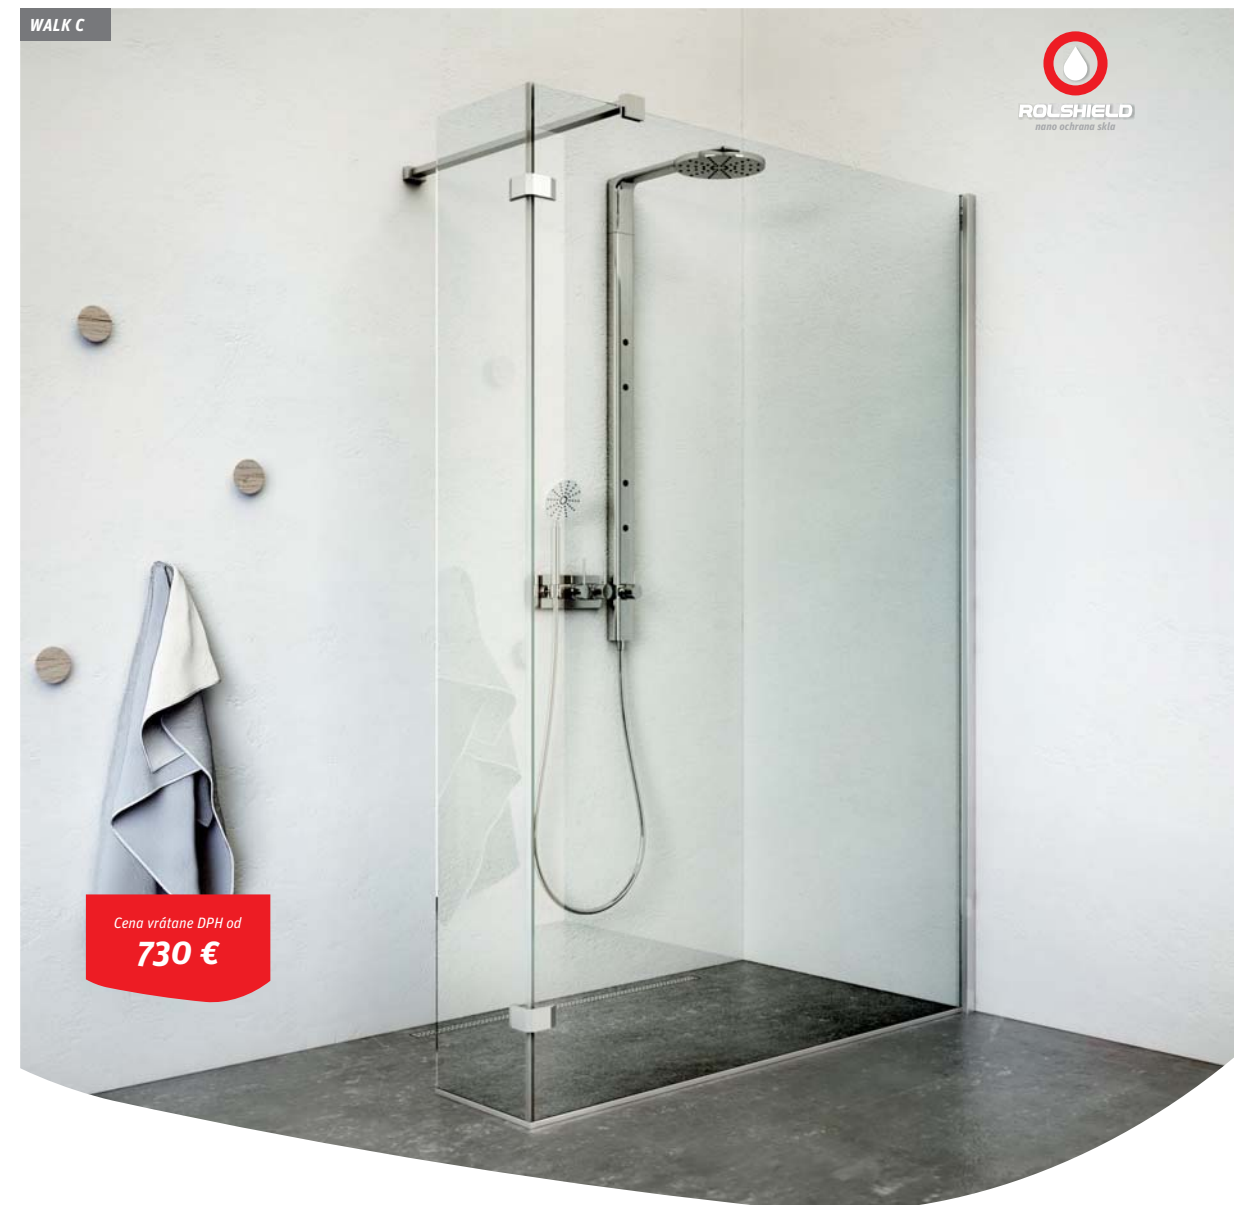

Najširší výber dverí do niky

Viac informácií ...

Bližšie informácie o produktoch nájdete na www.roltechnik.sk

WALK IN

veľkopriestorové bezrámové sprchové zásteny

- možnosť objednania akéhokoľvek skla s vyhotovením „mirror effect“
- atypické rozmery až do výšky 2400 mm
- povrchová úprava skla ROLSHIELD

Ochranná hliníková lišta v povrchovej úprave Brillant

WALK C

Cena vrátane DPH od
730 €

ROLSHIELD
nano ochrana skla

Mirror effect

Praktické zrkadlo
na sprchovacom kúte.

Shower for life!

Objednajte si ku svojmu sprchovaciemu kútu inovatívnu úpravu Mirror effect. Na akúkoľvek Vami zvolenú sklenenú časť kútu umiestnime špeciálnu vrstvu, vďaka ktorej získate do kúpeľne praktické zrkadlo.