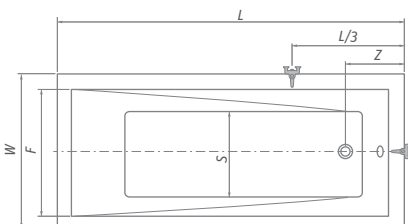

KUBIC NEO v kombinácii
s vaňovou zástenou TZVP2

odporúčané
príslušenstvo nožičky
EXCLUSIVE str. 85

TZVL(P)2, TV1, TV2, SWING,
PXV2, PXVB, PXV1, LLV2, LLVB,
SCREEN MINI

TYP	rozmery (mm)	objem (l)	DODANIE	CENA vr. DPH
KUBIC NEO 150x70	1500x700	200	S	264 €
KUBIC NEO 160x70	1600x700	210	S	289 €
KUBIC NEO 160x80	1600x800	225	S	293 €
KUBIC NEO 170x75	1700x750	230	S	298 €
KUBIC NEO 180x80	1800x800	250	S	341 €

Rozmery: