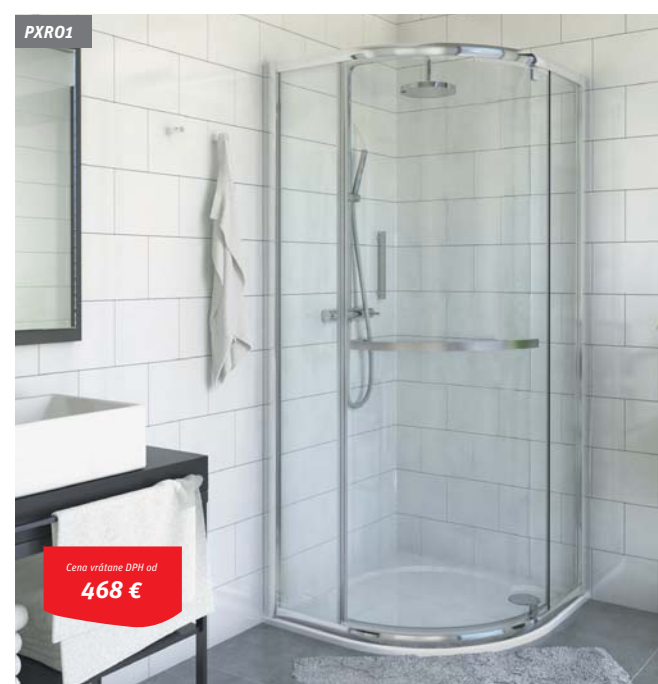

Cena vrátane DPH od **468 €**