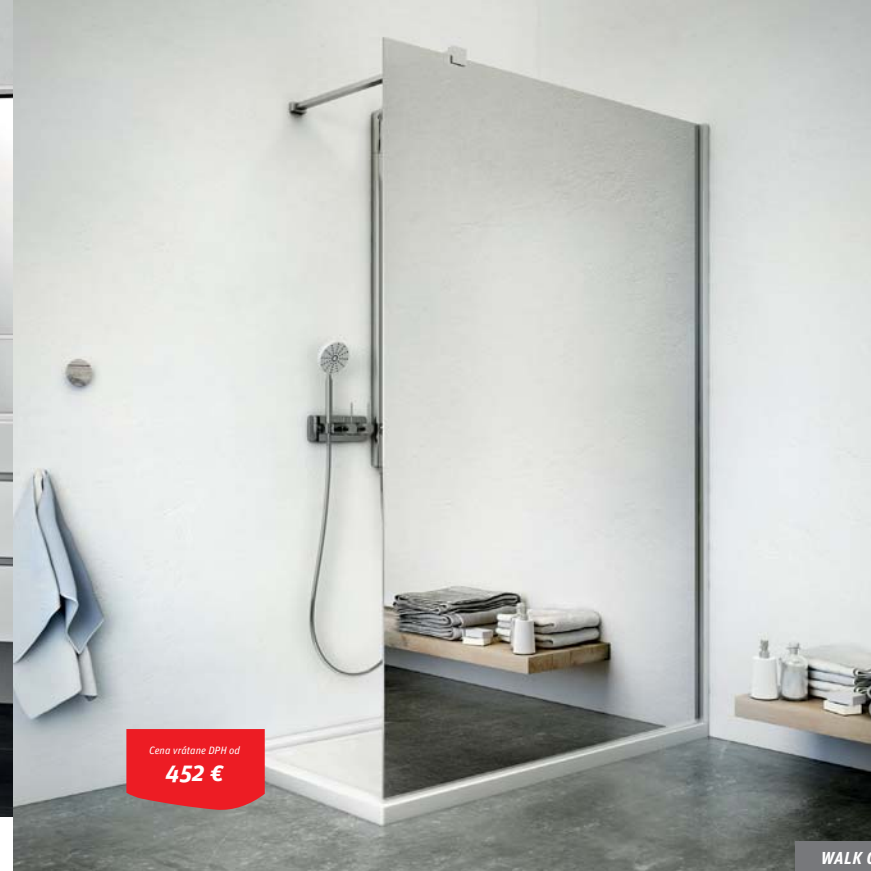

WALK C

Cena vrátane DPH od
452 €