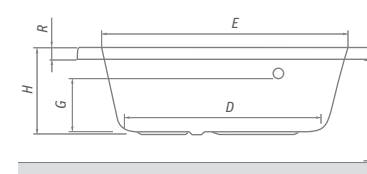

TYP	rozmery (mm)	DODANIE	CENA vr. DPH
ČELNÝ PANEL 150 (L)	výška = 570	S	158 €
ČELNÝ PANEL 150 (P)	výška = 570	S	158 €
ČELNÝ PANEL 160 (L)	výška = 570	S	162 €
ČELNÝ PANEL 160 (P)	výška = 570	S	162 €

TULLIP	L	W	H	G	W1	D	R	P	E	Z1	Z2
1500x1000	1500	1000	460	330	700	1100	35	570	1390	1050	350
1600x1000	1600	1000	460	335	700	1200	35	570	1490	1120	350