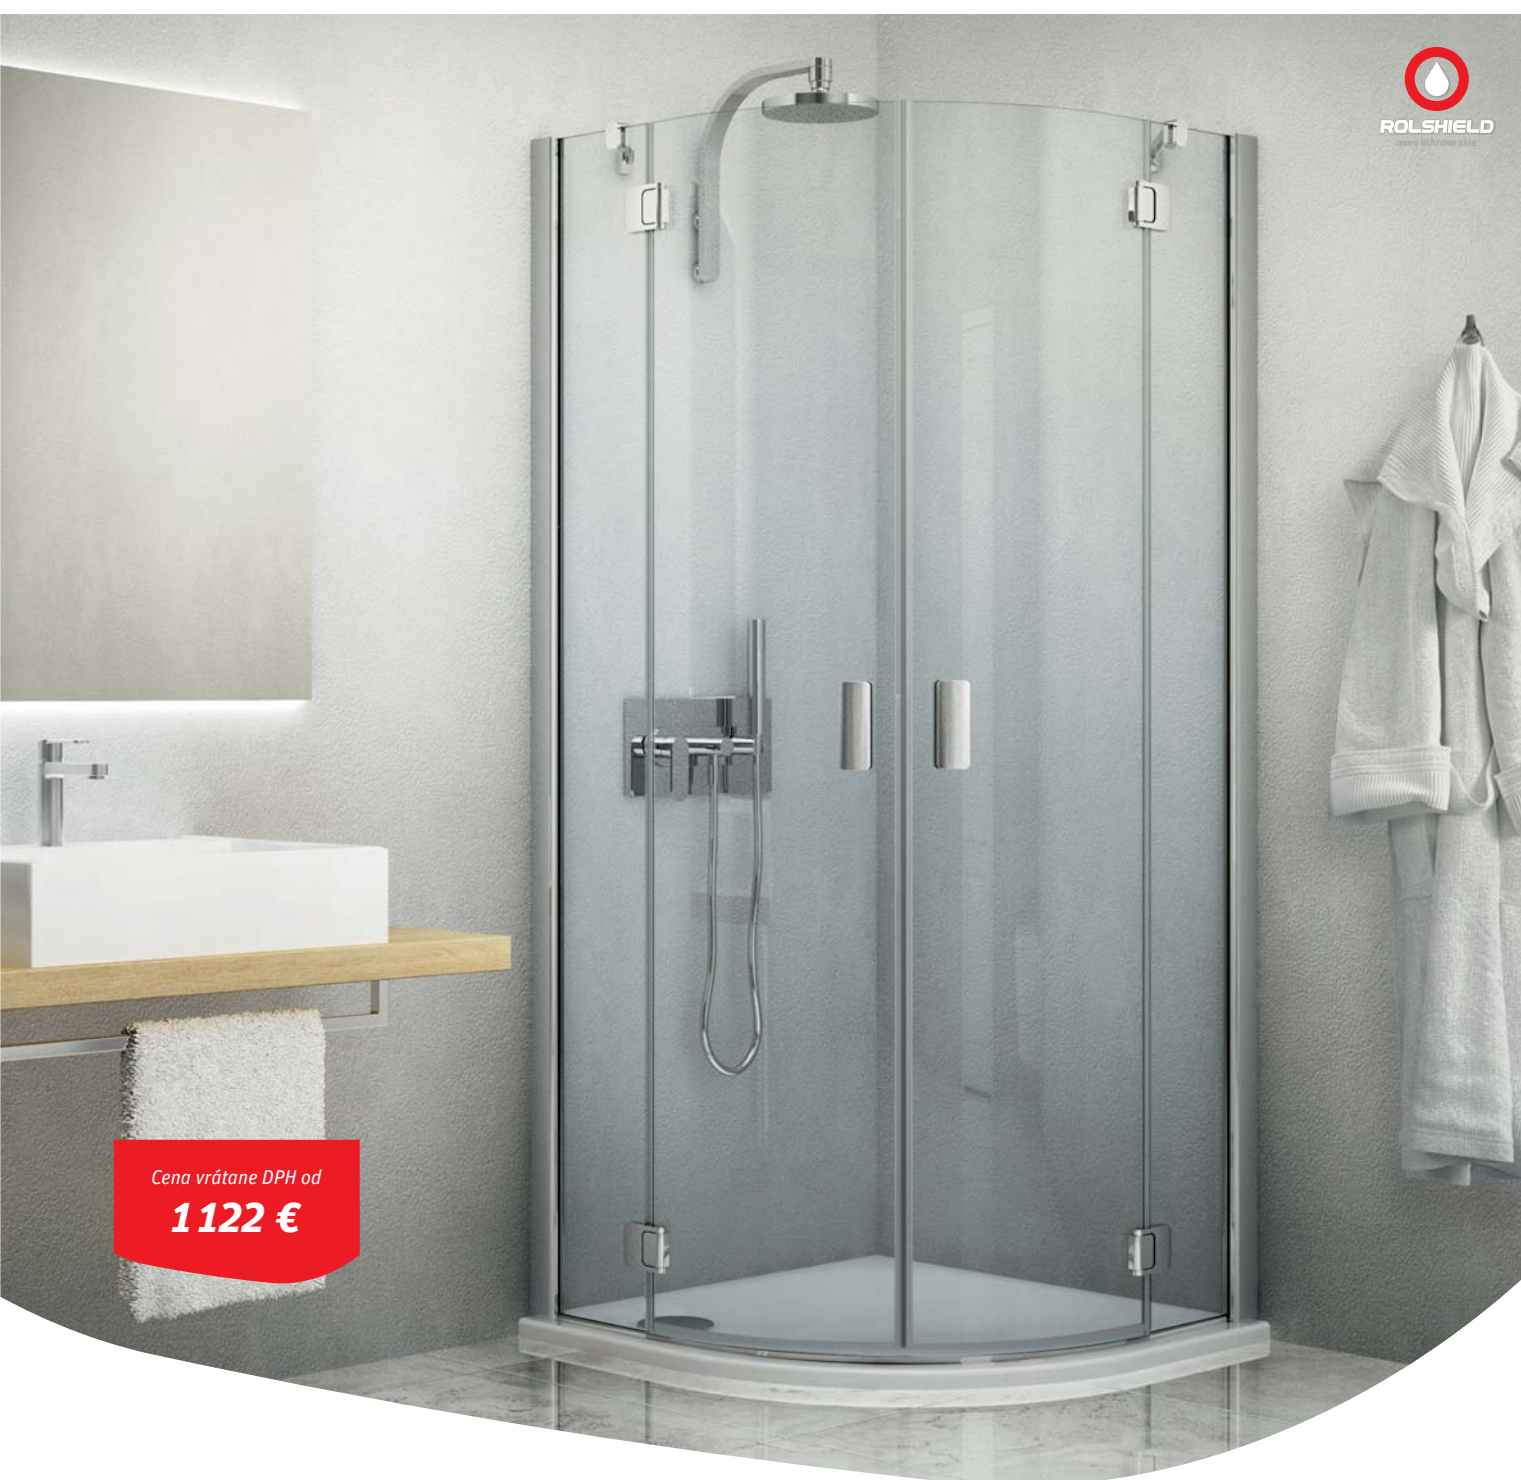

HBR2

štvrtkruhový sprchovací kút
s dvojkřídlovými otváracími dverami

Systém pripevnenia ku stene

ľahko zostaviteľný stenový profil umožňujúci jednoduché nastavenie počas inštalácie

6+8 mm ESG Bezpečnostné sklo
Transparent O2
6 mm dverné sklo + 8 mm pevné sklo

Farba profilu
Brillant premium O6

Dizajnový pánt s revolučným chráneným pohybom

TYP	PROFIL	VÝPLŇ	DODANIE	CENA vr. DPH
HBR2 900×900	brillant premium	transparent	0	1 122 €
HBR2 1000×1000	brillant premium	transparent	0	1 138 €

R - Standardný rádius R550

Cena vrátane DPH od
1 122 €