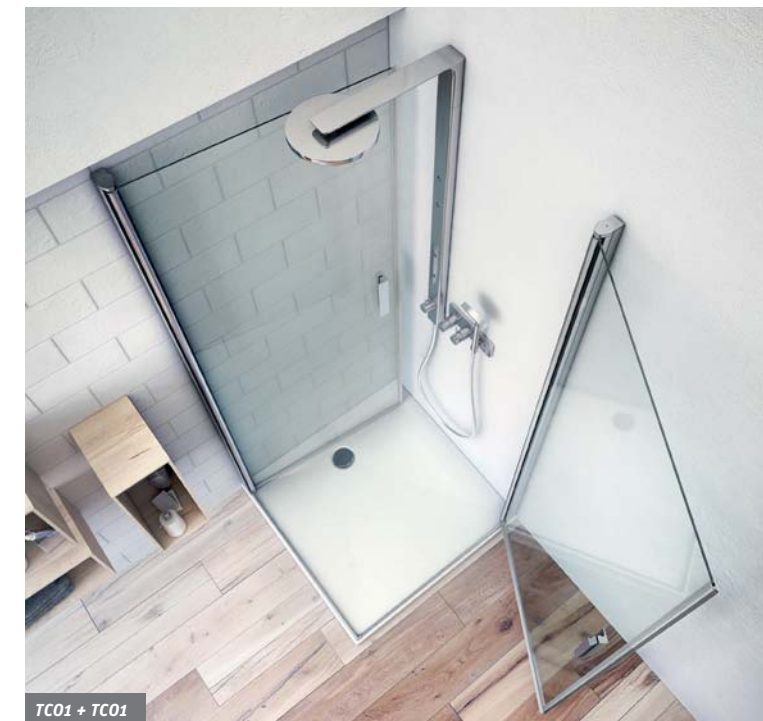

Viac informácií ...
Bližšie informácie o produktoch nájdete na www.rottechnik.sk alebo v technickom katalógu u našich odborných predajcov.