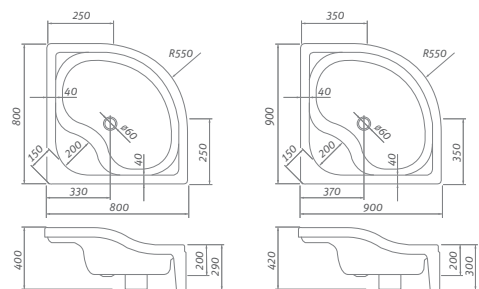

vaničky SEMIDEEP NEO sú dodávané vrátane sifónu DREAM-P
dodávané ako MONOBLOK (s príchytkami na stenu)
výška vaničky: 290 (300) mm
hlbka vaničky: 200 mm