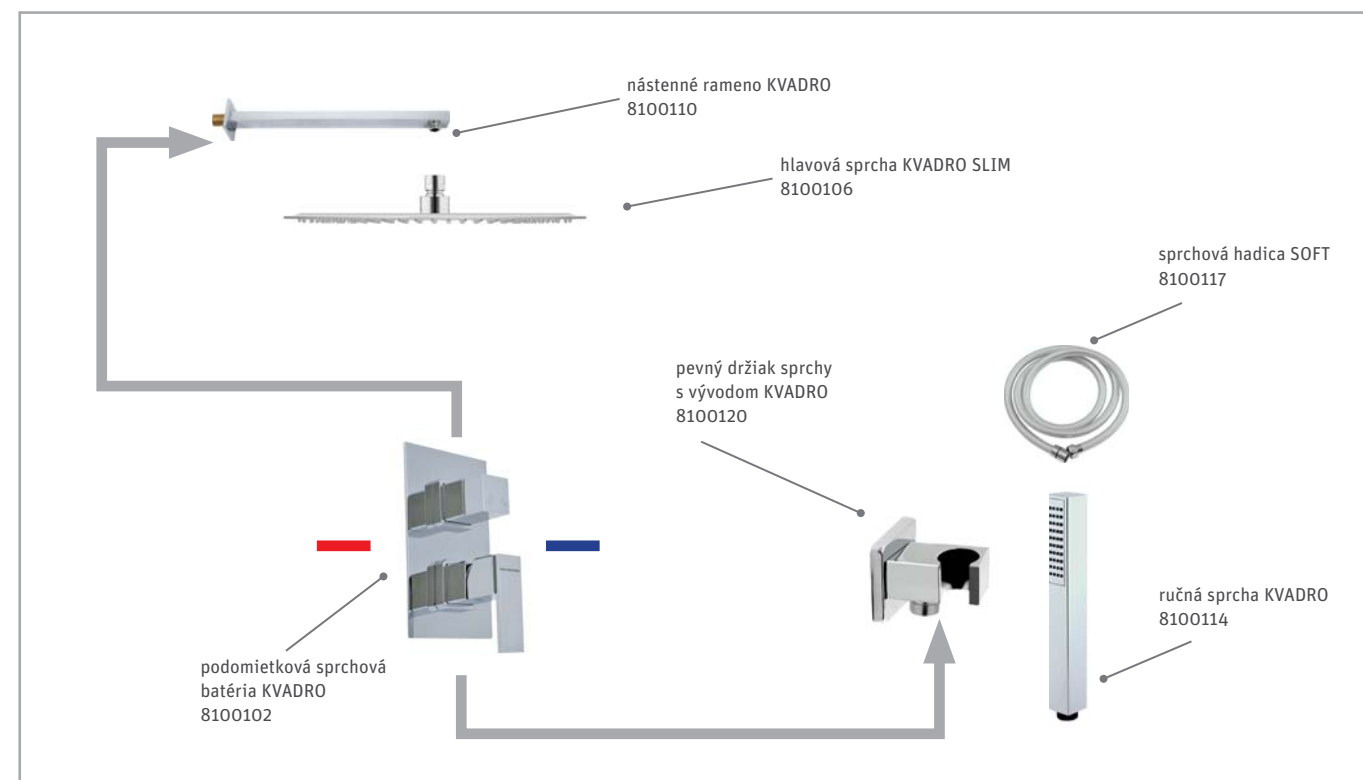

PRÍKLADY KOMPLETNÝCH ZOSTÁV