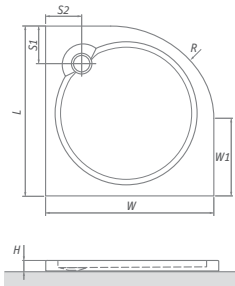

DREAM-P

štvrtkruhová samonosná sprchovacia vanička z koextrudovanej škrupiny s nosičom GREENSIR

vaničky DREAM-P sú dodávané vrátane sifónu DREAM-P

TYP	rozmery (mm)	DODANIE	CENA vr. DPH
DREAM-P 800	800×800×125, R550	S	131 €
DREAM-P 900	900×900×125, R550	S	136 €

DREAM-P	L	W	H	S1	S2	W1	R	ϕ
800×800	800	800	125	230	170	250	550	60
900×900	900	900	125	230	190	350	550	60

vaničky ALOHA-P sú dodávané vrátane sifónu DREAM-P

ALOHA-P	L	W	H	S1	S2	ϕ
800×800	800	800	125	200	195	60
900×900	900	900	125	185	180	60

štvorcová samonosná sprchovacia vanička z koextrudovanej škrupiny s nosičom GREENSIR

ALOHA-P

TYP	rozmery (mm)	DODANIE	CENA vr. DPH
ALOHA-P 800	800×800×125	S	131 €
ALOHA-P 900	900×900×125	S	134 €

DREAM FLAT

štvrtkruhová sprchovacia vanička z koextrudovanej škrupiny s nosičom GREENSIR s vyhotovením FLAT

TYP	rozmery (mm)	DODANIE	CENA vr. DPH
DREAM FLAT 800	800×800×60, R550	S	131 €
DREAM FLAT 900	900×900×60, R550	S	134 €

DREAM FLAT	L	W	H	S1	S2	W1	R	ϕ
800×800	800	800	60	230	170	250	550	60
900×900	900	900	60	230	190	350	550	60

ALOHA FLAT	L	W	H	S1	S2	ϕ
800×800	800	800	60	200	195	60
900×900	900	900	60	185	180	60

štvorcová sprchovacia vanička z koextrudovanej škrupiny s nosičom GREENSIR s vyhotovením FLAT

ALOHA FLAT

TYP	rozmery (mm)	DODANIE	CENA vr. DPH
ALOHA FLAT 800	800×800×60	S	131 €
ALOHA FLAT 900	900×900×60	S	134 €

SEMIDEEP NEO

štvrtkruhová samonosná sprchovacia vanička polohlboká spevnená technológiou GREENSIR

TYP	rozmery (mm)	DODANIE	CENA vr. DPH	popis
SEMIDEEP NEO 800	800×800×290	S	198 €	samosoná vanička - monoblok
SEMIDEEP NEO 900	900×900×300	S	202 €	samosoná vanička - monoblok

vaničky SEMIDEEP NEO sú dodávané vrátane sifónu DREAM-P
dodávané ako MONOBLOK (s príchytkami na stenu)
výška vaničky: 290 (300) mm
hlbka vaničky: 200 mm

VIKI LUX