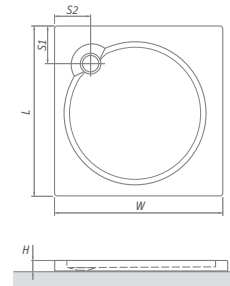

TYP	rozmery (mm)	DODANIE	CENA vr. DPH
DREAM FLAT 800	800×800×60, R550	S	131 €
DREAM FLAT 900	900×900×60, R550	S	134 €

DREAM FLAT	L	W	H	S1	S2	W1	R	ϕ
800×800	800	800	60	230	170	250	550	60
900×900	900	900	60	230	190	350	550	60