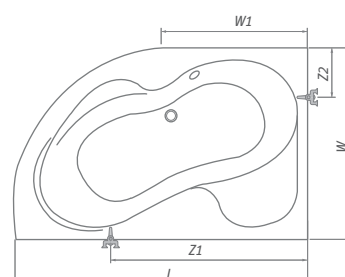

TYP	rozmery (mm)	DODANIE	CENA vr. DPH
ČELNÝ PANEL 150 (L)	výška = 570	S	158 €
ČELNÝ PANEL 150 (P)	výška = 570	S	158 €
ČELNÝ PANEL 160 (L)	výška = 570	S	162 €
ČELNÝ PANEL 160 (P)	výška = 570	S	162 €

TULLIP	L	W	H	G	W1	D	R	P	E	Z1	Z2
1500x1000	1500	1000	460	330	700	1100	35	570	1390	1050	350
1600x1000	1600	1000	460	335	700	1200	35	570	1490	1120	350