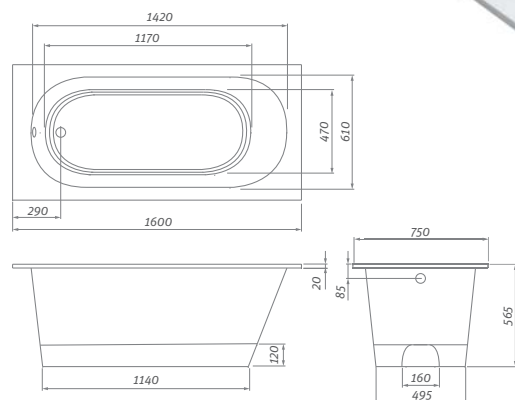

160 × 75

TYP	rozmery (mm)	objem (l)	DODANIE	CENA vr. DPH
STONE	1600×750	200	Z	1 127 €

súčasťou vane je chrómovaný sífón
hmotnosť: 91 kg

STONE GRANDE

vaňa z liateho mramoru

175 × 80

TYP	rozmery (mm)	objem (l)	DODANIE	CENA vr. DPH
STONE GRANDE	1750×800	240	Z	1 760 €