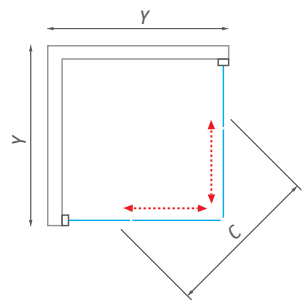

ORLANDO NEO

štvorcový sprchovací kút s posuvnými dverami

4 mm ESG Bezpečnostné sklo **Matt Glass**

Farba profilu **Brillant**

TYP	inštalačný rozmer (y)	výška (h)	vstupný otvor (c)	PROFIL	VÝPLŇ	DODANIE	CENA vr. DPH
ORLANDO NEO 800	780-790	1900	415	brillant	matt glass	S	222 €
ORLANDO NEO 900	880-890	1900	485	brillant	matt glass	S	234 €

ložiskové pojazdy so spodným odklápaním