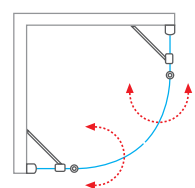

LZR2

Štvrtkruhový sprchovací kút
s dvojkrídlovými otváracími dverami

5 mm ESG Bezpečnostné sklo
Transparent O2

Farba profilu
Brillant OO

TYP	PROFIL	VÝPLŇ	DODANIE	CENA vr. DPH
LZR2 800x800	brillant	transparent	S	658 €
LZR2 900x900	brillant	transparent	S	678 €
LZR2 1000x1000	brillant	transparent	S	697 €

R - štandardný rádius R550