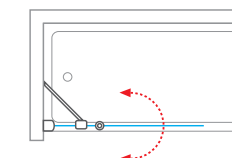

ACTIVA NEO

priestranná asymetrická rohová vaňa

150 x 90 / 160 x 90 / 170 x 90

Nový dizajn vane ACTIVA NEO poskytuje maximálny priestor a ako jediná na trhu prináša pohodlný kúpeľ aj do menších kúpeľní!

Teraz ako NOVINKA
2 ks luxusných chrómových madiel
v základnej cene ZADARMO!

odporúčané príslušenstvo nožičky EXCLUSIVE str. 85

BVP(L)2

Cena vrátane DPH od
317 €

Rozmery:

TYP	rozmery (mm)	objem (l)	DODANIE	CENA vr. DPH
ACTIVA NEO 150 (L)	1500x900	210	S	332 €
ACTIVA NEO 150 (P)	1500x900	210	S	332 €
ACTIVA NEO 160 (L)	1600x900	215	S	341 €
ACTIVA NEO 160 (P)	1600x900	215	S	341 €
ACTIVA NEO 170 (L)	1700x900	230	S	396 €
ACTIVA NEO 170 (P)	1700x900	230	S	396 €

TYP	rozmery (mm)	DODANIE	CENA vr. DPH
ČELNÝ PANEL 150	výška = 570	S	222 €
ČELNÝ PANEL 160	výška = 570	S	229 €
ČELNÝ PANEL 170	výška = 570	S	241 €

ACTIVA NEO	L	W1	W	H	G	D	R	P	L1	E	F	Z	Z1	Z2
1500x900	1500	800	900	460	350	1000	40	570	850	1380	560	530	300	550
1600x900	1600	800	900	460	350	1100	40	570	980	1480	560	530	300	550
1700x900	1600	800	900	460	350	1150	40	570	1060	1580	560	530	300	550

vane / akrylátové

ACTIVA NEO SEAT vaňa s integrovaným sklopným sedadlom

TYP	rozmery (mm)	způsob DODANIE	CENA bez DPH
ACTIVA NEO SEAT 150 (L)	1500x900	0	595 €
ACTIVA NEO SEAT 150 (P)	1500x900	0	595 €
ACTIVA NEO SEAT 160 (L)	1600x900	0	602 €
ACTIVA NEO SEAT 160 (P)	1600x900	0	602 €
ACTIVA NEO SEAT 170 (L)	1700x900	0	662 €
ACTIVA NEO SEAT 170 (P)	1700x900	0	662 €

BVL(P)2 vaňová zástena s poličkou a praktickým háčikom

TYP	PROFIL	VÝPLŇ	DODANIE	CENA vr. DPH
BVL2/900	brillant	transparent	0	444 €
BVP2/900	brillant	transparent	0	444 €

Vaňová zástena s obojstranným otváraním a pevnou časťou

Praktické riešenie s vaňovou zástenou, poličkou a háčikom