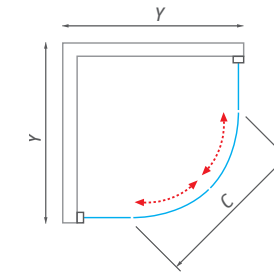

ložiskové pojazdy so spodným odklápaním

PORTLAND NEO

štvrtkruhový sprchovací kút s posuvnými dverami

4 mm ESG Bezpečnostné sklo **Matt Glass**

Farba profilu **Brillant**

TYP	inštalačný rozmer (y)	výška (h)	vstupný otvor (c)	PROFIL	VÝPLŇ	DODANIE	CENA vr. DPH
PORTLAND NEO 800	780-790	1650	420	brillant	matt glass	S	222 €
PORTLAND NEO 900	880-890	1650	550	brillant	matt glass	S	241 €