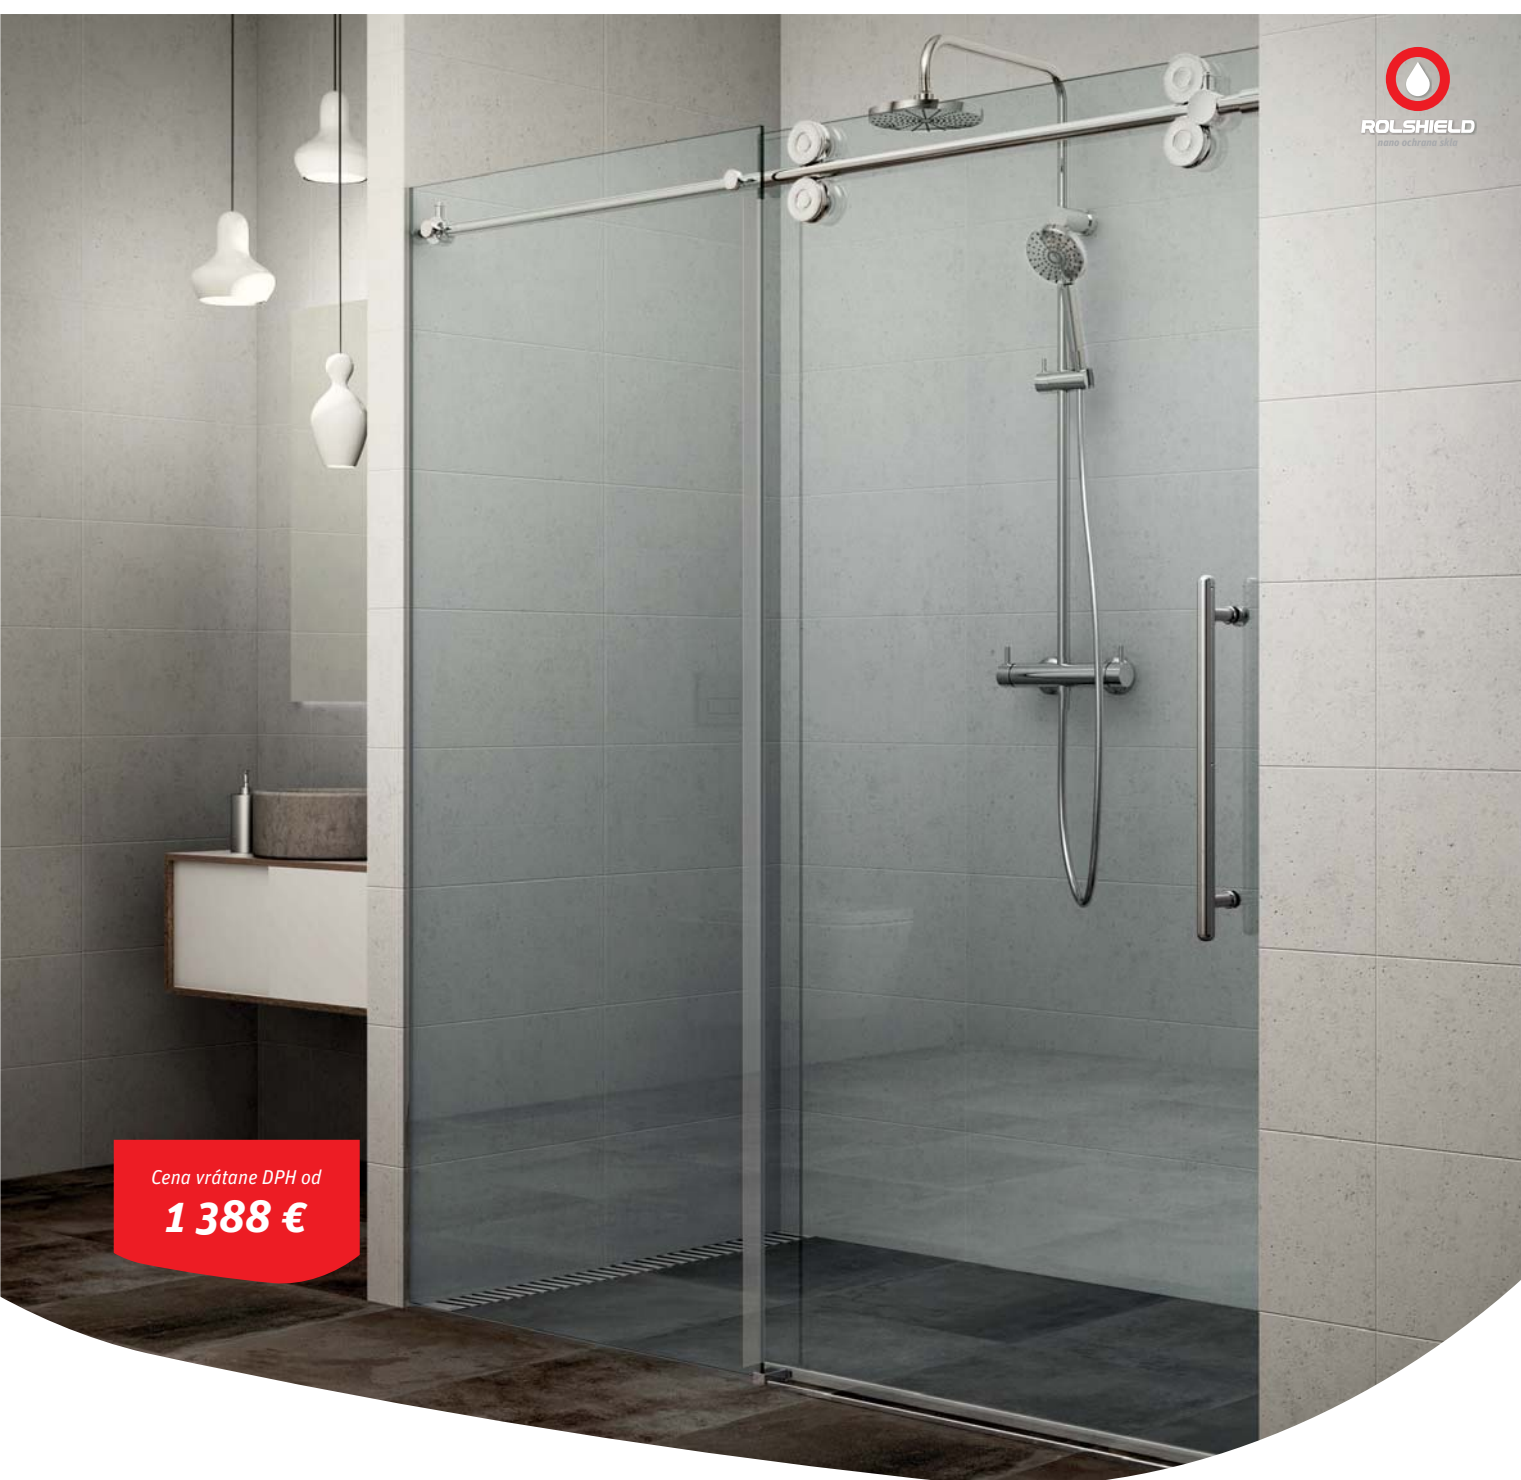

KID2 sprchové dvere posuvné na inštaláciu do niky

8 mm ESG Bezpečnostné sklo
Transparent O2

Farba profilu
Brillant OO

Dokonalú tesnosť
zabezpečí zatváranie na magnetické tesnenie

Štandardné rozmery dverí
od 1 300 do 2 000 mm

TYP	PROFIL	VÝPLŇ	DODANIE	CENA vr. DPH
KID2/1300	brillant	transparent	S	1 388 €
KID2/1500	brillant	transparent	S	1 538 €
KID2/1800	brillant	transparent	S	1 638 €
KID2/2000	brillant	transparent	O	1 729 €

Použitie masívnych kinetických pojazdov zaisťujúcich
tichý chod s minimálnym úsilím pri otváraní

Cena vrátane DPH od
1 388 €

Cena vrátane DPH od
749 €

AMD2 sprchové dvere posuvné na inštaláciu do niky

Vysokoakostné komponenty
s chrómovou povrchovou úpravou zaisťujú
bezkonkurenčne tichý chod posuvu dverí

Veľké zrkadlo do Vašej kúpeľne
možnosť objednania akéhokoľvek skla
s vyhotovením „mirror effect“

8 mm ESG Bezpečnostné sklo
Transparent O2

Farba profilu
Brillant OO

TYP	PROFIL	VÝPLŇ	DODANIE	CENA vr. DPH
AMD2/1200	brillant	transparent	S	749 €
AMD2/1300	brillant	transparent	S	793 €
AMD2/1400	brillant	transparent	S	833 €
AMD2/1500	brillant	transparent	S	881 €

mirror effect
príplatek za 1 ks skla **197 €**