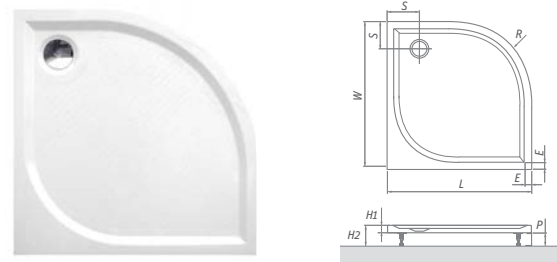

DREAM-M

štvrtkruhová sprchovacia vanička z liateho mramoru

Cena vrátane DPH od
174 €

TYP	rozmery (mm)	DODANIE	CENA vr. DPH	PANEL	DODANIE	CENA vr. DPH
DREAM-M 800	800×800×30, R550	S	174 €	čelný 800	S	55 €
DREAM-M 900	900×900×30, R550	S	190 €	čelný 900	S	59 €

DREAM-M	L	W	H1	H2	S	E	R	Ø
800×800	800	800	30	110-130	150	40	550	90
900×900	900	900	30	110-130	180	40	550	90

ceny sú uvedené vrátane 5 ks nastaviteľných nožičiek