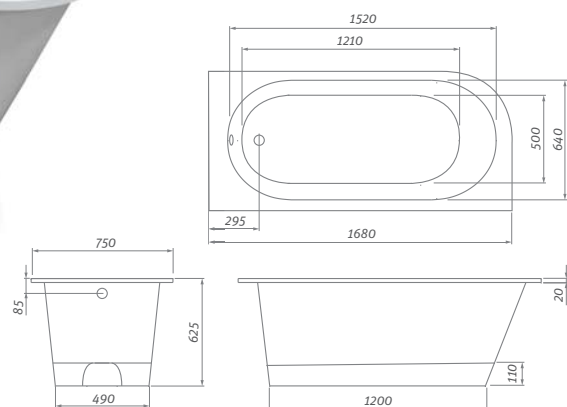

súčasťou vane je integrovaný click-clack sífón
hmotnosť: 133 kg

STONE LONG

vaňa z liateho mramoru

168 × 75

TYP	rozmery (mm)	objem (l)	DODANIE	CENA vr. DPH
STONE LONG	1680×750	220	Z	1 356 €

súčasťou vane je chrómovaný sífón
hmotnosť: 108 kg