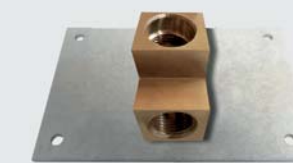

PODOMIETKOVÉ SPRCHOVÉ SYSTÉMY

SPRCHOVÉ PODOMIETKOVÉ BATÉRIE

ROUND

KVADRO

ROUND THERMO

TYP	popis	DODANIE	CENA vr. DPH
SPRCHOVÁ BATÉRIA ROUND	podomietková sprchová batéria s prepínačom	S	119 €
SPRCHOVÁ BATÉRIA KVADRO	podomietková sprchová batéria s prepínačom	S	194 €
SPRCHOVÁ BATÉRIA ROUND THERMO	podomietková sprchová batéria termostatická s prepínačom	S	217 €

HLAVOVÉ SPRCHY

ROUND SLIM

RECTAN SLIM

KVADRO SLIM

ROUND CLASSIC

Hlavová sprcha, kruh o priemere 23 cm, plast / chróm

RECTAN WHITE

EASY CLEAN

Všetky hlavové sprchy ROLTECHNIK sú vybavené antivápennými gumičkami s funkciou EASY CLEAN. Vodný kameň ide z povrchu dýz jemným dotykom ruky jednoducho zotrieť.

TYP	popis	DODANIE	CENA vr. DPH
SPRCHA ROUND SLIM	hlavová sprcha - kruh o priemere 30 cm, hrúbka 7mm, antikorová oceľ	S	126 €
SPRCHA RECTAN SLIM	hlavová sprcha - obdĺžnik 40x23,5 cm, hrúbka 7mm, antikorová oceľ	S	146 €
SPRCHA KVADRO SLIM	hlavová sprcha - štvorec 40x40 cm, hrúbka 7mm, antikorová oceľ	S	198 €
SPRCHA ROUND CLASSIC	hlavová sprcha - kruh o priemere 23 cm, plast / chróm	S	47 €
SPRCHA RECTAN WHITE	hlavová sprcha - obdĺžnik 40x23 cm, plast / biela	S	95 €

podomietkové sprchové systémy

SPRCHOVÉ DRŽIAKY HLAVOVÝCH SPŔCH NÁSTENNÉ

TYP	popis	DODANIE	CENA vr. DPH
NÁSTENNÉ RAMENO ROUND	nástenné výtokové rameno ROUND - dĺžka ramienka 40 cm	S	31 €
NÁSTENNÉ RAMENO KVADRO	nástenné výtokové rameno KVADRO - dĺžka ramienka 38 cm	S	35 €
STROPNÉ RAMENO ROUND	stropné výtokové rameno ROUND - dĺžka ramienka 15 cm	S	35 €
STROPNÉ RAMENO KVADRO	stropné výtokové rameno KVADRO - dĺžka ramienka 12 cm	S	43 €

STROPNÉ

Odporúčame použiť **PODOMIETKOVÉ TELESO**