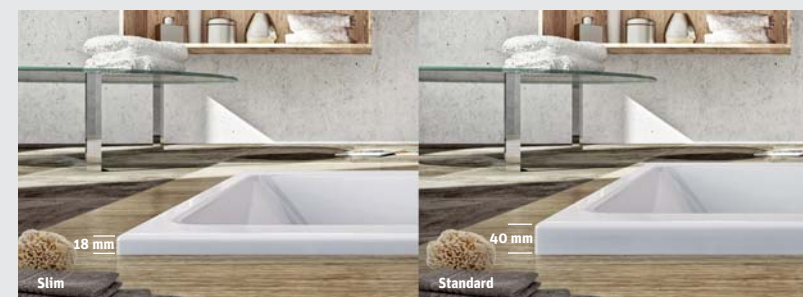

vane / akrylátové

Cena vrátane DPH od
317 €

KUBIC NEO

obdĺžniková akrylátová vaňa
s extra tenkým lemom

SLIM

150 x 70 / 160 x 70 / 160 x 80
170 x 75 / 180 x 80

Nový extra tenký lem pre ešte luxusnejší kúpeľ ...