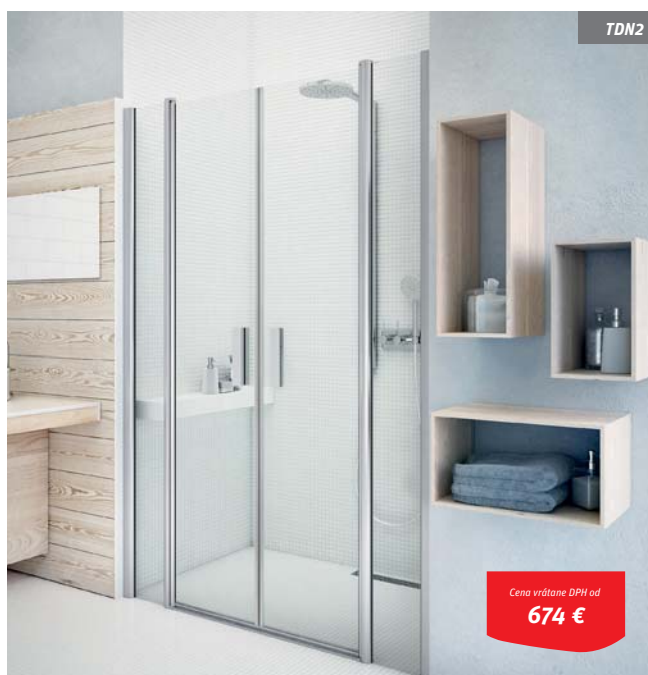

Cena vrátane DPH od **674 €**