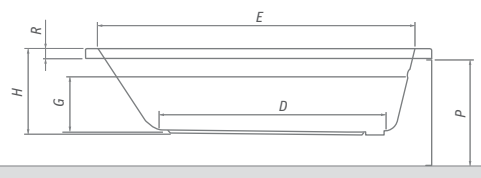

KUBIC NEO v kombinácii
s vaňovou zástenou TZVP2

odporúčané
príslušenstvo nožičky
EXCLUSIVE str. 85

TZVL(P)2, TV1, TV2, SWING,
PXV2, PXVB, PXV1, LLV2, LLVB,
SCREEN MINI

TYP	rozmery (mm)	objem (l)	DODANIE	CENA vr. DPH
KUBIC NEO 150x70	1500x700	200	S	264 €
KUBIC NEO 160x70	1600x700	210	S	289 €
KUBIC NEO 160x80	1600x800	225	S	293 €
KUBIC NEO 170x75	1700x750	230	S	298 €
KUBIC NEO 180x80	1800x800	250	S	341 €

Rozmery: