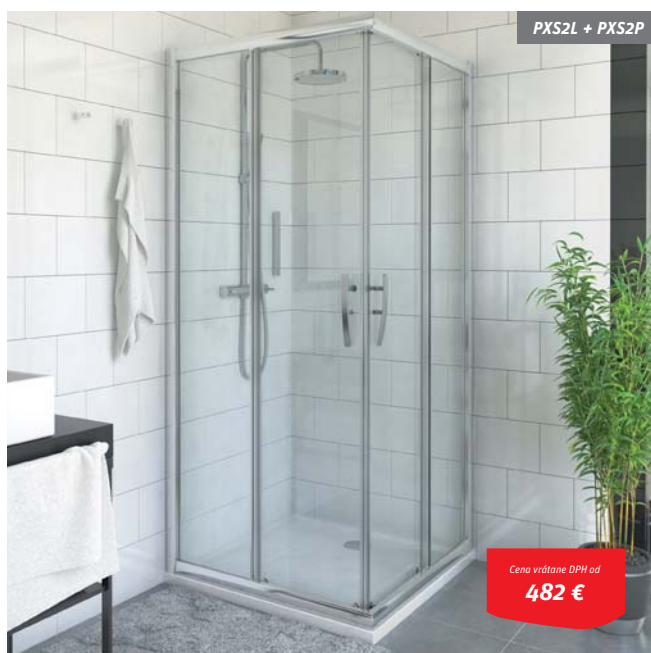

sprchovacie kúty / štvorcové a obdĺžnikové