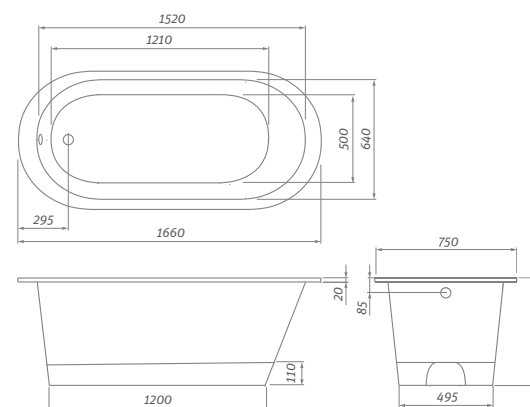

STONE ROUND

vaňa z liateho mramoru

166 × 75

TYP	rozmery (mm)	objem (l)	DODANIE	CENA vr. DPH
STONE ROUND	1660×750	220	Z	1 638 €

súčasťou vane je chrómovaný sífón
hmotnosť: 103 kg