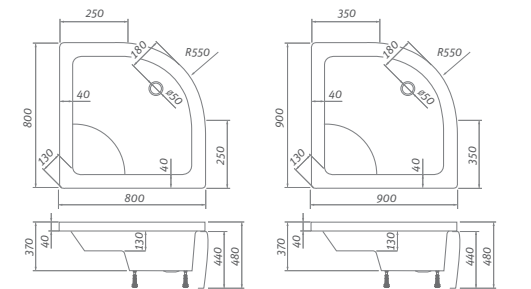

VIKI LUX

štvrtkruhová sprchovacia vanička hlboká spevnená technológiou GREENSIR

TYP	rozmery (mm)	DODANIE	CENA vr. DPH	popis
VIKI LUX 800	800×800×480	S	226 €	hlboká vanička, nastaviteľné nožičky, odnímateľný panel
VIKI LUX 900	900×900×480	S	238 €