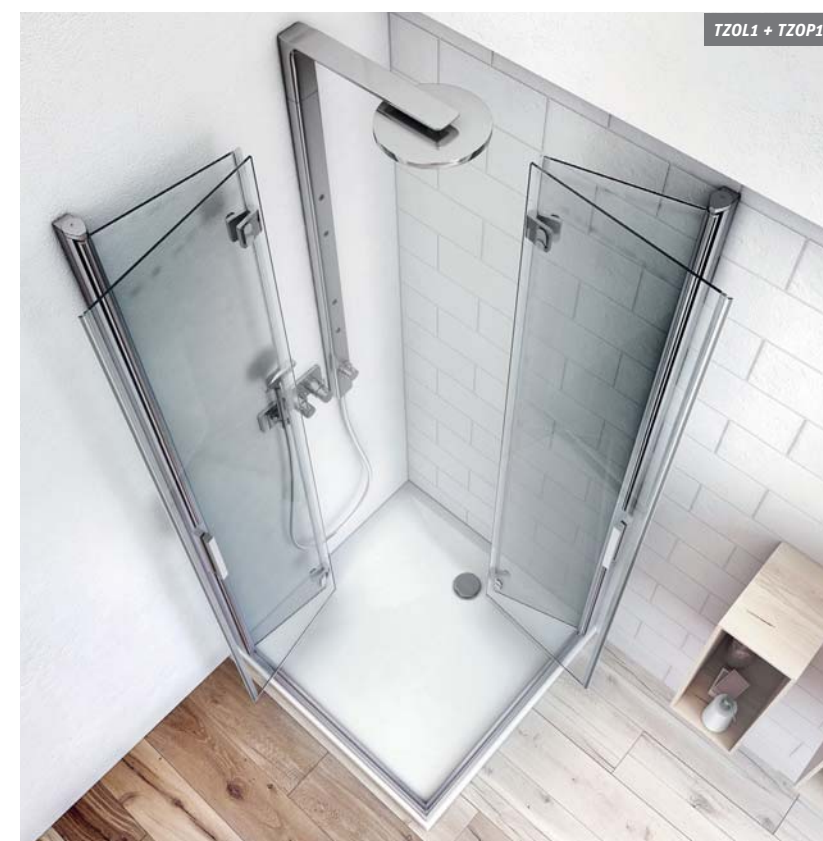

Viac informácií ...
Bližšie informácie o produktoch nájdete na www.rottechnik.sk alebo v technickom katalógu u našich odborných predajcov.