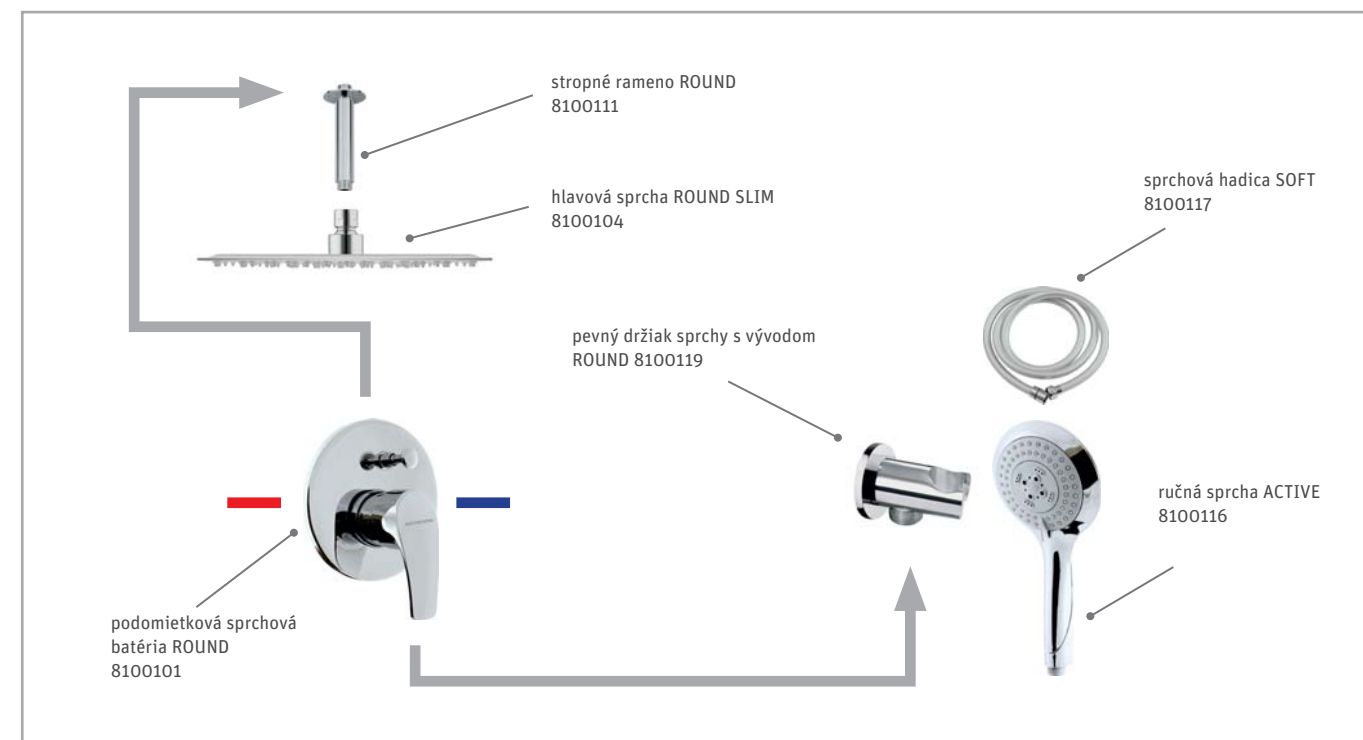

PRÍKLADY KOMPLETNÝCH ZOSTÁV