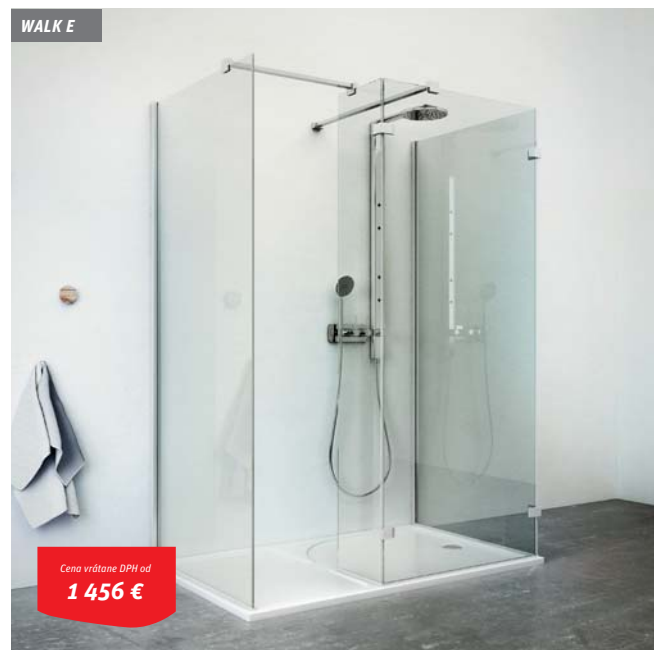

sprchovacie zásteny | veľkopriestorové typu walk in

Inšpiráciu pre nevšedné riešenie sprchovacieho priestoru Vám prinášame kombináciou steny TBS a produktu TCW1 ...

Vhodné je bočnú stenu TBS využiť ako doplnkový produkt k TCW1. Tým získate variabilné riešenie sprchovacieho kúta, a to bez ohľadu na jeho inštalačné rozmery. Stenu umiestnite v akejkoľvek vzdialenosti od múry

Praktické a šikovné riešenie pevnej stojacej steny s teleskopickou nastaviteľnou vzperou. Krátke sklopné dvere slúžia ako clona proti rozstreku vody.

Viac informácií ...

Bližšie informácie o produktoch nájdete na www.roltechnik.sk alebo v technickom katalógu u našich odborných predajcov.