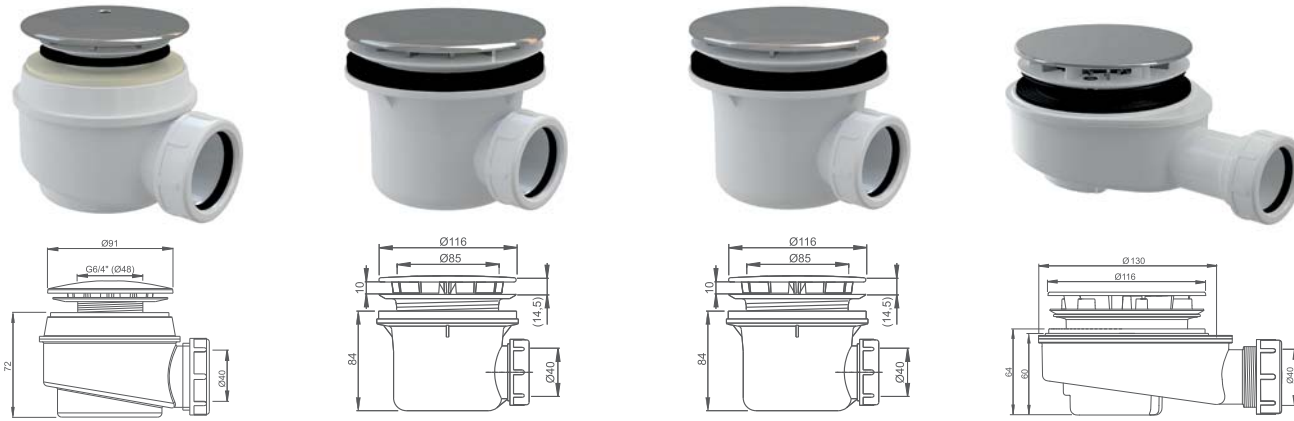

PRÍSLUŠENSTVO

VANIČKOVÉ SIFÓNY

chróm plast Ø 50/60

chróm plast Ø 90

kov lux Ø 90

znižený chróm plast Ø 90

TYP	DODANIE	CENA vr. DPH
SIFÓN VANIČKOVÝ ROLTECHNIK - CHRÓM PLAST Ø 50/60	S	16 €
SIFÓN VANIČKOVÝ ROLTECHNIK - CHRÓM PLAST Ø 90	S	16 €
SIFÓN VANIČKOVÝ ROLTECHNIK - KOV LUX Ø 90	S	28 €
SIFÓN VANIČKOVÝ ZNÍŽENÝ ROLTECHNIK - CHRÓM PLAST Ø 90	S	19 €