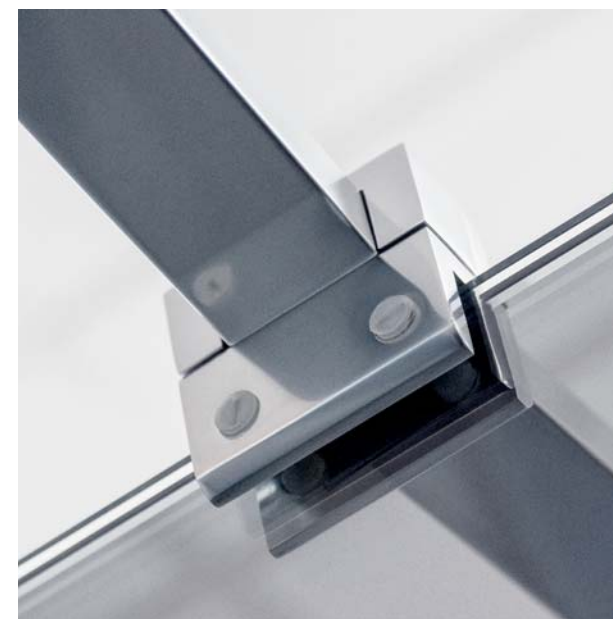

o nás

O NÁS

SPOLOČNOSŤ ROLTECHNIK BOLA ZALOŽENÁ V ROKU 1991.

Vážení zákazníci,
značku Roltechnik už môžete nájsť v českej, slovenskej, maďarskej, litovskej, lotyšskej, poľskej, rakúskej, chorvátskej a inej európskej domácnosti, spolu so spokojne sa sprchujúcimi a kúpajúcimi užívateľmi. V sortimente možno nájsť riešenie pre každú kúpeľňu, požiadavky našich zákazníkov možno navyše riešiť aj netypizovanými výrobkami

na mieru. Pri vývoji a výrobe našich výrobkov je samozrejmosťou ohľaduplnosť k životnému prostrediu. Veľký dôraz je kladený na uplatňovanie moderných systémov riadenia kvality. Spoločnosť ROLTECHNIK je držiteľom certifikátov kvality a environmentálneho manažmentu podľa medzinárodných noriem (EN ISO 9001 a 14001).

V roku 2016 sa spoločnosť Roltechnik stala členom skupiny Roth Industries. Roth Industries je rodinná firma so sídlom v Nemecku s už 70-ročnou históriou a viac ako 1 200 zamestnancami po celom svete. Roth je nadnárodný výrobca energetických a sanitárnych systémov s celosvetovým zastúpením. Viac informácií nájdete na www.roth-industries.de Byť členom rodiny Roth zaisťuje Vám, našim zákazníkom, dlhodobú spoľahlivosť a stabilitu v našom partnerstve, rovnako aj zvyšuje dôraz na kvalitu a inovácie v budúcnosti.

So značkou ROLTECHNIK si do vlastnej kúpeľne prinesiete európsku kvalitu, overenú úspechmi na najnáročnejších svetových trhoch.

ROLTECHNIK