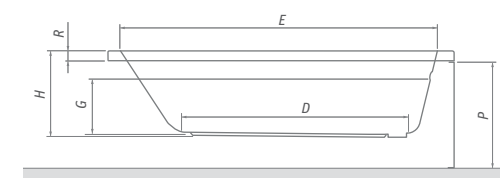

odporúčané
príslušenstvo nožičky
EXCLUSIVE str. 85

TZVL(P)2, TV1, TV2, SWING,
PXV2, PXVB, PXV1, LLV2, LLVB,
SCREEN MINI

TYP	rozmery (mm)	objem (l)	DODANIE	CENA vr. DPH
KUBIC NEO SLIM 150x70	1500x700	200	S	317 €
KUBIC NEO SLIM 160x70	1600x700	210	S	329 €
KUBIC NEO SLIM 160x80	1600x800	225	S	332 €
KUBIC NEO SLIM 170x75	1700x750	230	S	341 €
KUBIC NEO SLIM 180x80	1800x800	250	S	384 €

Rozmery: