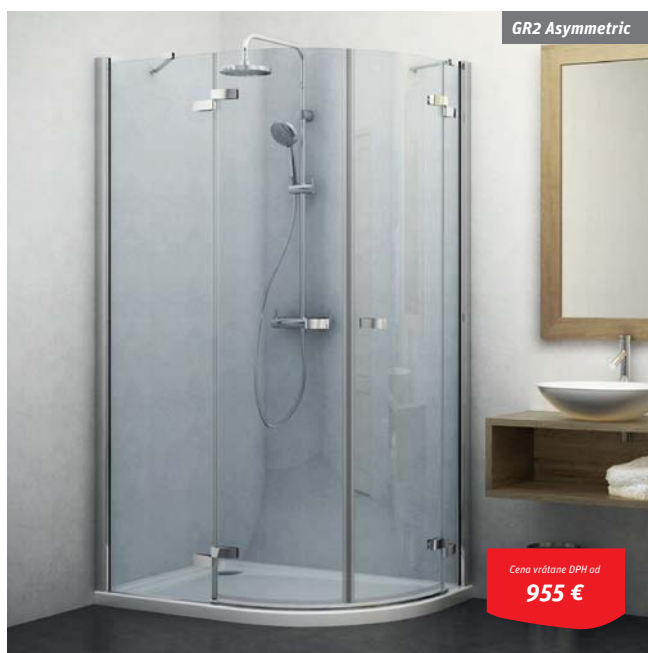

PXR2N

Cena vrátane DPH od **955 €**