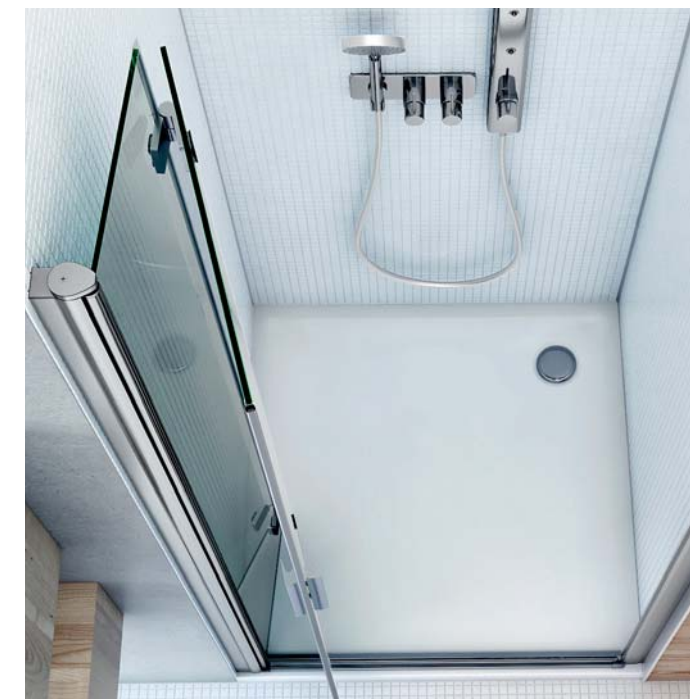

štvrtkruhové

- 800 × 800
- 900 × 900
- 1000 × 1000

štvorcové

- 800 × 800
- 900 × 900
- 1000 × 1000

obdĺžnikové / asymetrické

- 800 × 1000 / 1100 / 1200 / 1300 / 1400 / 1500
- 900 × 1000 / 1100 / 1200 / 1300 / 1400 / 1500
- 800 × 900 / 1200 × 1000
- 750 × 1500 / 1600