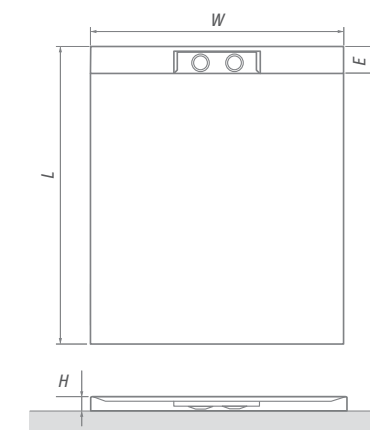

PRESTOL	L	W	H	E	Ø
1200×800	1200	800	35	97	2 × 60
1200×900	1200	900	35	97	2 × 60
1400×800	1400	800	35	97	2 × 60
1400×900	1400	900	35	97	2 × 60
1500×800	1500	800	35	97	2 × 60
1500×900	1500	900	35	97	2 × 60