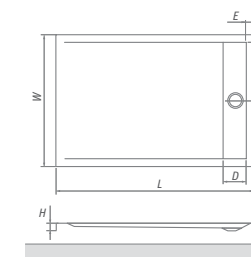

Cena vrátane DPH od
143 €

COLA-P

štvorcová samonosná sprchovacia vanička z koextrudovanej škrupiny s PU nosičom

800 × 800 × 170 mm
900 × 900 × 170 mm

Cena vrátane DPH od
155 €

INTEGRO	L	W	H	S	D	E	Ø
1200×900	1200	900	50	450	155	50	90
1400×900	1400	900	50	450	155	50	90
1500×900	1500	900	50	450	155	50	90