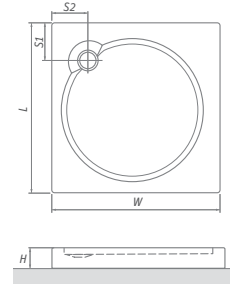

DREAM-P

štvrtkruhová samonosná sprchovacia vanička z koextrudovanej škrupiny s nosičom GREENSIR

vaničky DREAM-P sú dodávané vrátane sifónu DREAM-P

TYP	rozmery (mm)	DODANIE	CENA vr. DPH
DREAM-P 800	800×800×125, R550	S	131 €
DREAM-P 900	900×900×125, R550	S	136 €

DREAM-P	L	W	H	S1	S2	W1	R	ϕ
800×800	800	800	125	230	170	250	550	60
900×900	900	900	125	230	190	350	550	60

vaničky ALOHA-P sú dodávané vrátane sifónu DREAM-P

ALOHA-P	L	W	H	S1	S2	ϕ
800×800	800	800	125	200	195	60
900×900	900	900	125	185	180	60

štvorcová samonosná sprchovacia vanička z koextrudovanej škrupiny s nosičom GREENSIR

ALOHA-P

TYP	rozmery (mm)	DODANIE	CENA vr. DPH
ALOHA-P 800	800×800×125	S	131 €
ALOHA-P 900	900×900×125	S	134 €

DREAM FLAT

štvrtkruhová sprchovacia vanička z koextrudovanej škrupiny s nosičom GREENSIR s vyhotovením FLAT

TYP	rozmery (mm)	DODANIE	CENA vr. DPH
DREAM FLAT 800	800×800×60, R550	S	131 €
DREAM FLAT 900	900×900×60, R550	S	134 €

DREAM FLAT	L	W	H	S1	S2	W1	R	ϕ
800×800	800	800	60	230	170	250	550	60
900×900	900	900	60	230	190	350	550	60

ALOHA FLAT	L	W	H	S1	S2	ϕ
800×800	800	800	60	200	195	60
900×900	900	900	60	185	180	60

štvorcová sprchovacia vanička z koextrudovanej škrupiny s nosičom GREENSIR s vyhotovením FLAT

ALOHA FLAT

TYP	rozmery (mm)	DODANIE	CENA vr. DPH
ALOHA FLAT 800	800×800×60	S	131 €
ALOHA FLAT 900	900×900×60	S	134 €

SEMIDEEP NEO

štvrtkruhová samonosná sprchovacia vanička polohlboká spevnená technológiou GREENSIR

TYP	rozmery (mm)	DODANIE	CENA vr. DPH	popis
SEMIDEEP NEO 800	800×800×290	S	198 €	samosoná vanička - monoblok
SEMIDEEP NEO 900	900×900×300	S	202 €	samosoná vanička - monoblok

vaničky SEMIDEEP NEO sú dodávané vrátane sifónu DREAM-P
dodávané ako MONOBLOK (s príchytkami na stenu)
výška vaničky: 290 (300) mm
hlbka vaničky: 200 mm

VIKI LUX