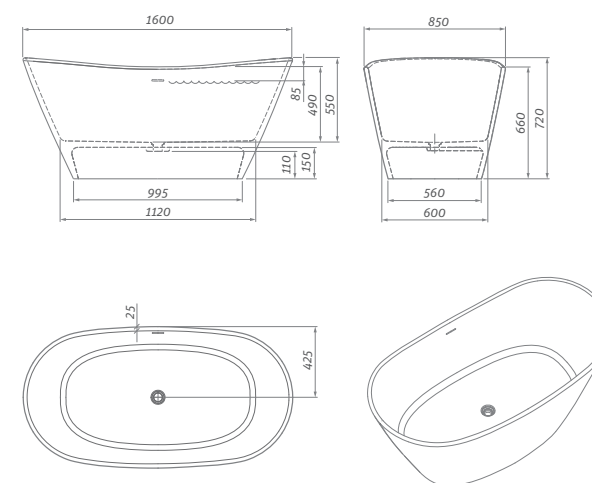

súčasťou vane je integrovaný sifón
hmotnosť: 127 kg

TYP	rozmery (mm)	objem (l)	DODANIE	CENA vr. DPH
STONE AMORE	1600×850	260	Z	1 927 €