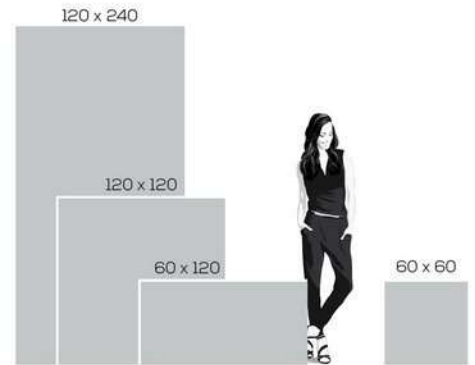

LEŠTENÝ	SATÉN
34,99 €/m²	33,99 €/m²
Cenník, cena 49,99	Cenník, cena 44,99

Specchio Carrara - 59,8 x 59,8 cm