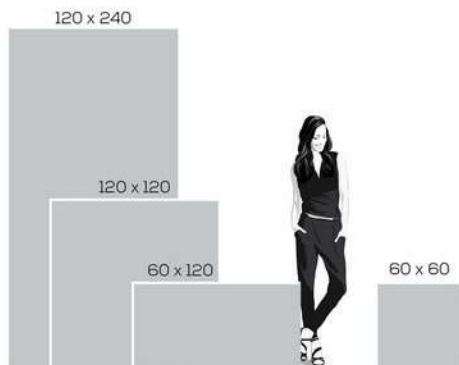

TUBADZIN

designed by
Maciej Zień

Ceny pre rozmery dlažieb a ich povrchy

Rozmer v cm	€/m²	
	akciová cena	cenniková cena
119,8 x 239,8	99,99	129,99
119,8 x 119,8	69,99	89,99
59,8 x 119,8	49,99	64,79
59,8 x 59,8	34,99	49,99

Rozmer v cm	Hrúbka v cm	Počet ks v balení	Počet m² v balení	Váha balenia v kg
119,8 x 239,8	0,60	1	2,88	42,20
119,8 x 119,8	0,60	2	2,88	43,20
59,8 x 119,8	1,00	2	1,44	35,80
59,8 x 59,8	1,00	4	1,43	36,20

TERRAZZO GREY