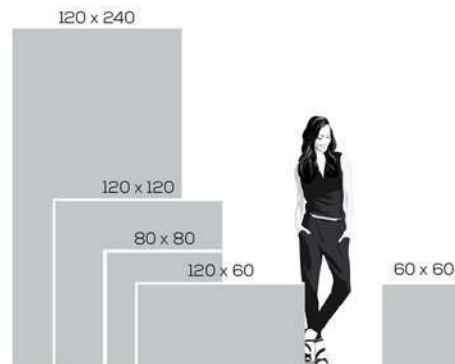

- STĚNY A PODLAHY WALLS AND FLOORS
- FAŠÁDY THE FACADE
- TERASY A BALKÓNY THE TERRACE, THE BALCONY
- NÁBYTKY A PRACOVNÉ DESKY FURNITURE, TOPS
- MIAZUVŔZDORNÝ FROST RESISTANCE
- ŠTRUKČURNÝ ABRASION RESISTANCE
- VODOTĚSNÝ WATER RESISTANCE
- JEDNODUCHÉ SPRACOVANIE EASY TREATMENT
- RÝCHLA MONTÁŽ QUICK ASSEMBLY
- MALE MNOZSTVO ŠAR A SMALL AMOUNT OF GROUT
- ODOLNOST VOČI ŠEVŔNÁM STAIN RESISTANCE
- ODOLNOST VOČI VPLYVOM TEPLŔTY TEMPERATURE RESISTANCE

Ceny pre rozmery dlažieb a ich povrchy				
Rozmer v cm	lappato v €/m²		matná v €/m²	
	akciová cena	cenniková cena	akciová cena	cenniková cena
119,8 x 239,8	83,99	99,99	75,99	97,19
119,8 x 119,8	63,99	86,39	58,99	75,59
79,8 x 79,8	34,99	53,99	32,49	43,19
59,8 x 119,8	49,99	64,79	43,49	53,99
59,8 x 59,8	32,69	43,19	26,99	35,59

MONOLITH TUBADZIN

Rozmer v cm	Hrúbka v cm	Počet ks v balení	Počet m² v balení	Váha balenia v kg
119,8 x 239,8	0,60	1	2,88	44,20
119,8 x 119,8	0,60	2	2,88	43,20
79,8 x 79,8	1,00	2	1,28	36,00
59,8 x 119,8	1,00	2	1,44	31,70
59,8 x 59,8	1,00	4	1,43	36,20

CASANO MAT

CASANO LAPPATO