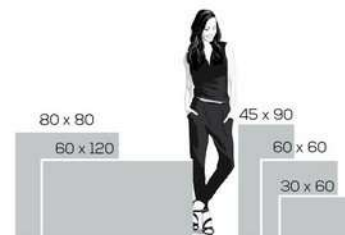

LESKLÝ POVRCH

15,45 €/ks

MATNÝ POVRCH

15,45 €/ks

ELIZABETH BEIGE mozaika - 29,8 x 29,8 cm

Ceny pre rozmery dlažieb a ich povrchy

Rozmer v cm	lesklá v €/m²		matná v €/m²	
	akciová cena	cenniková cena	akciová cena	cenniková cena
79,8 x 79,8	37,99	53,99	32,49	43,19
59,8 x 119,8	49,99	59,99	43,49	53,99
44,8 x 89,8	39,89	47,49	32,49	37,09
59,8 x 59,8	34,19	43,19	28,99	35,59
29,8 x 59,8	32,49	40,09	27,99	35,59

Rozmer v cm	Hrúbka v cm	Počet ks v balení	Počet m² v balení	Váha balenia v kg
119,8 x 239,8	0,60	1	2,88	41,90
119,8 x 119,8	0,60	2	2,88	41,90
79,8 x 79,8	1,00	2	1,28	30,20
59,8 x 119,8	1,00	2	1,44	32,70
59,8 x 59,8	1,10	4	1,43	36,20
44,8 x 89,8	1,10	4	1,61	40,84
29,8 x 59,8	1,10	6	1,07	26,60
29,8 x 29,8 mozaika	1,10	8	0,71	18,20

LESK

MAT