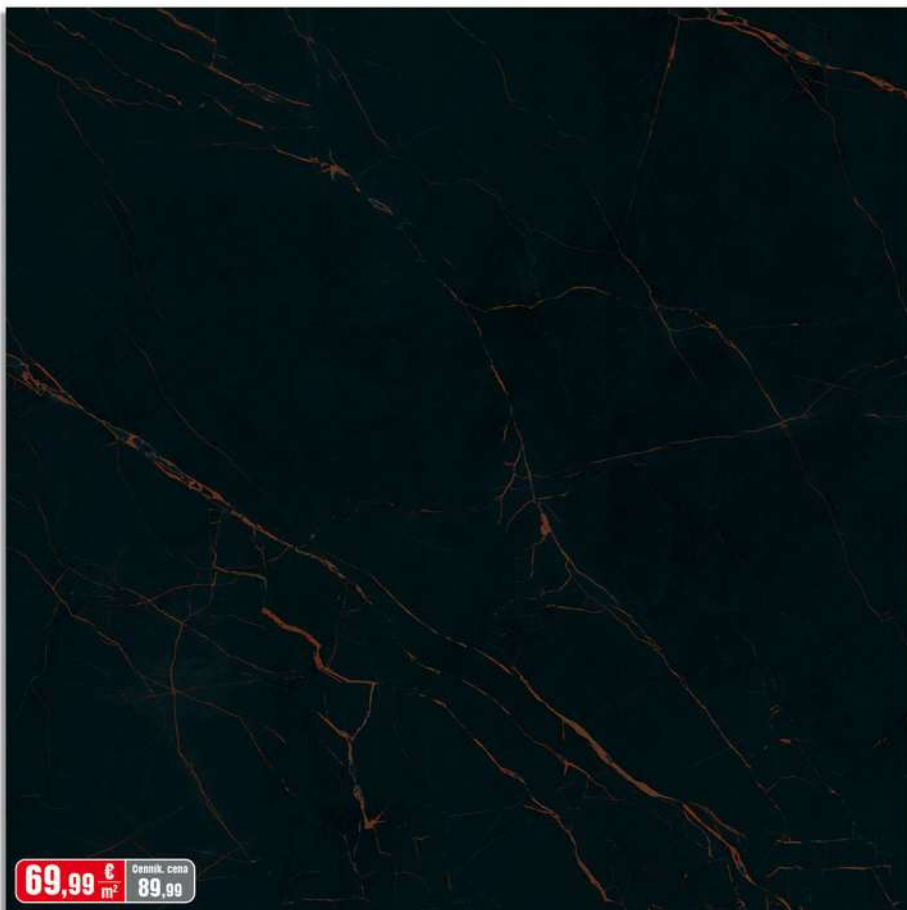

NOVINKA 2019

Amber Vien POL - 119,8 x 119,8 cm

TUBADZIN

designed by
Maciej Zień

Rozmer v cm	Hrúbka v cm	Počet ks v balení	Počet m² v balení	Váha balenia v kg
119,8 x 239,8	0,60	1	2,88	49,20
119,8 x 119,8	0,60	2	2,88	45,20
59,8 x 119,8	1,00	2	1,43	36,00
59,8 x 59,8	1	4	1,43	36,20