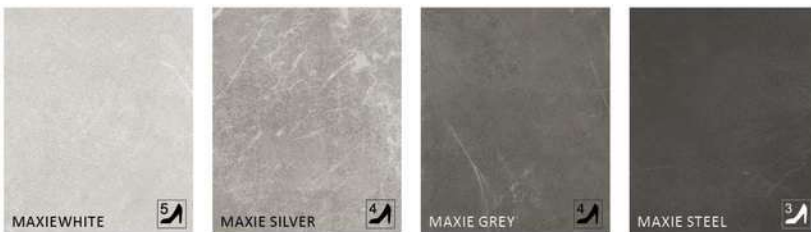

28,99 € / m² Denná cena
42,79

BESTONE DARK GREY - 79,7 x 79,7 cm

BESTONE WHITE / GREY

BESTONE WHITE / GREY

NOVINKA 2019

MAXIE SAND / BROWN

MAXIE GREY

ĎALŠIE DOSTUPNÉ FAREBNÉ ODTIENI: