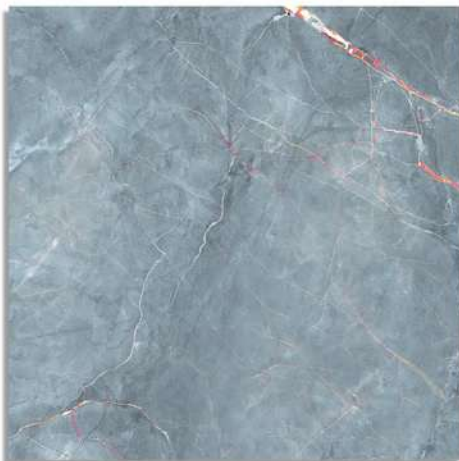

CLARISSA - 119,8 x 239,8 cm

NOVINKA 2019

MONOLITH TUBADZIN

3 FAREBNÉ ODTIENE KOLEKČIE SHINESTONE:

SHINESTONE WHITE - 59,8 x 59,8 cm

SHINESTONE WHITE - 59,8 x 119,8 cm

SHINESTONE GREY - 59,8 x 59,8 cm

SHINESTONE GREY - 59,8 x 119,8 cm