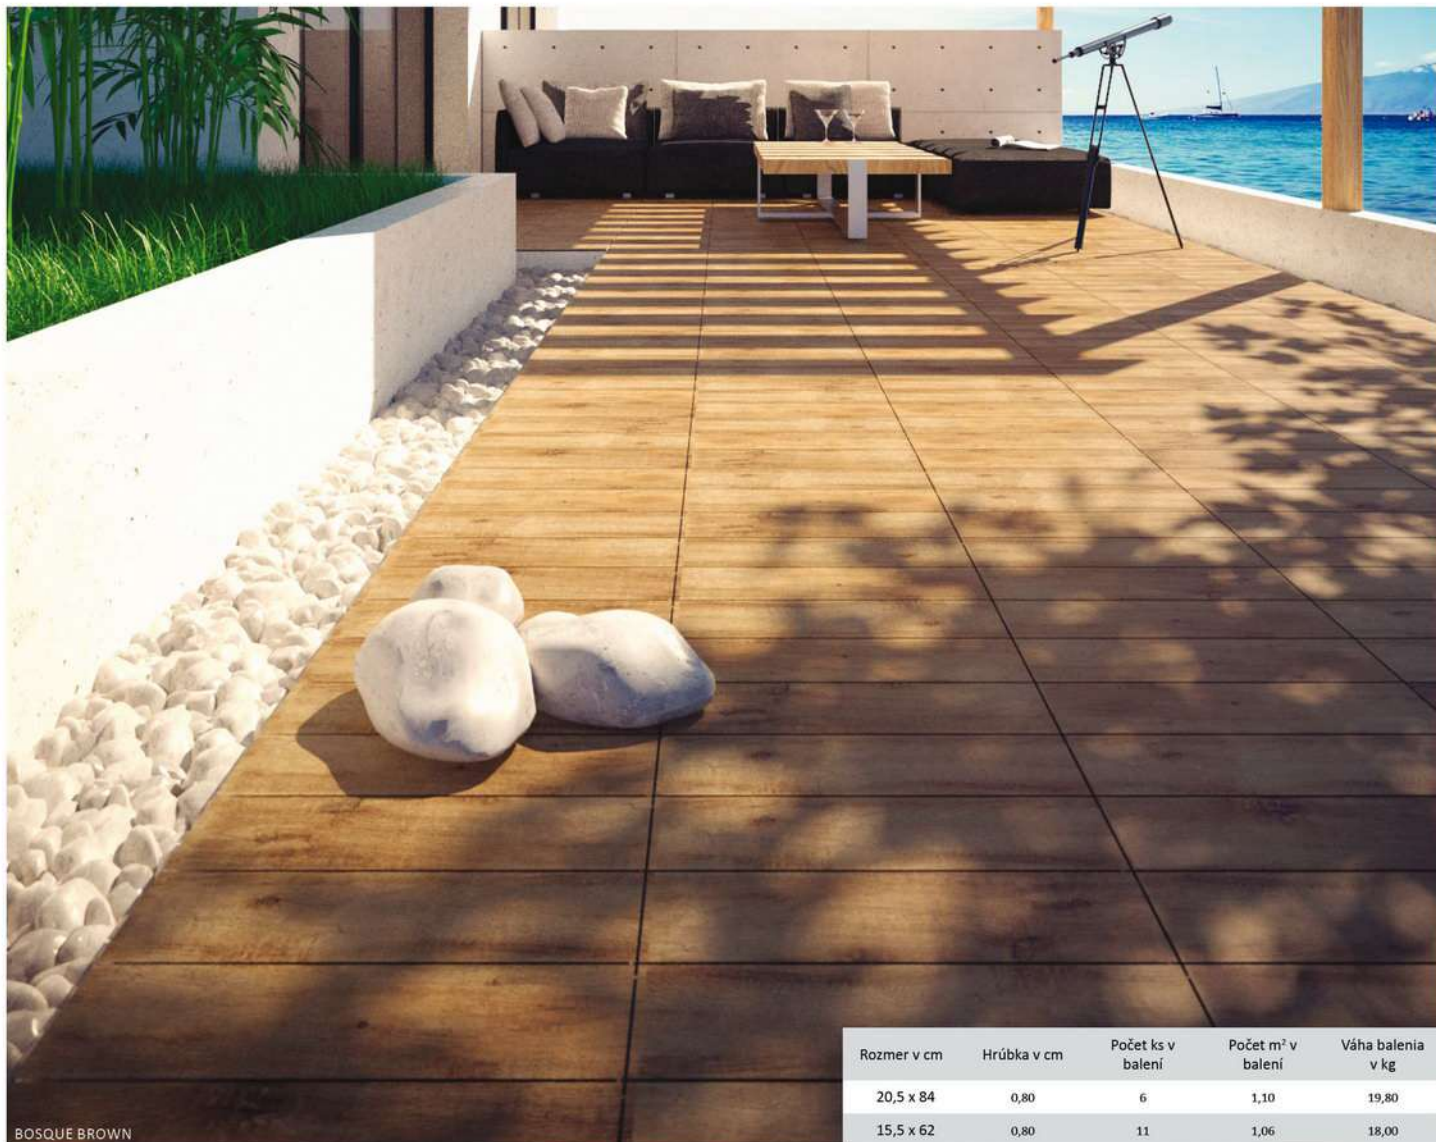

BOSQUE BROWN

Rozmer v cm	Hrúbka v cm	Počet ks v balení	Počet m² v balení	Váha balenia v kg
20,5 x 84	0,80	6	1,10	19,80
15,5 x 62	0,80	11	1,06	18,00

LIMONE
CERAMICA

15,99 €/m² Cenník, cena 20,99
BOSQUE WHITE - 15,5 x 62 cm

23,99 €/m² Cenník, cena 29,99
BOSQUE WHITE - 20,5 x 84 cm

15,99 €/m² Cenník, cena 20,99
BOSQUE BEIGE - 15,5 x 62 cm

23,99 €/m² Cenník, cena 29,99
BOSQUE BEIGE - 20,5 x 84 cm

15,99 €/m² Cenník, cena 20,99
BOSQUE BROWN - 15,5 x 62 cm

23,99 €/m² Cenník, cena 29,99
BOSQUE BROWN - 20,5 x 84 cm

15,99 €/m² Cenník, cena 20,99
BOSQUE GREY - 15,5 x 62 cm

23,99 €/m² Cenník, cena 29,99
BOSQUE GREY - 20,5 x 84 cm