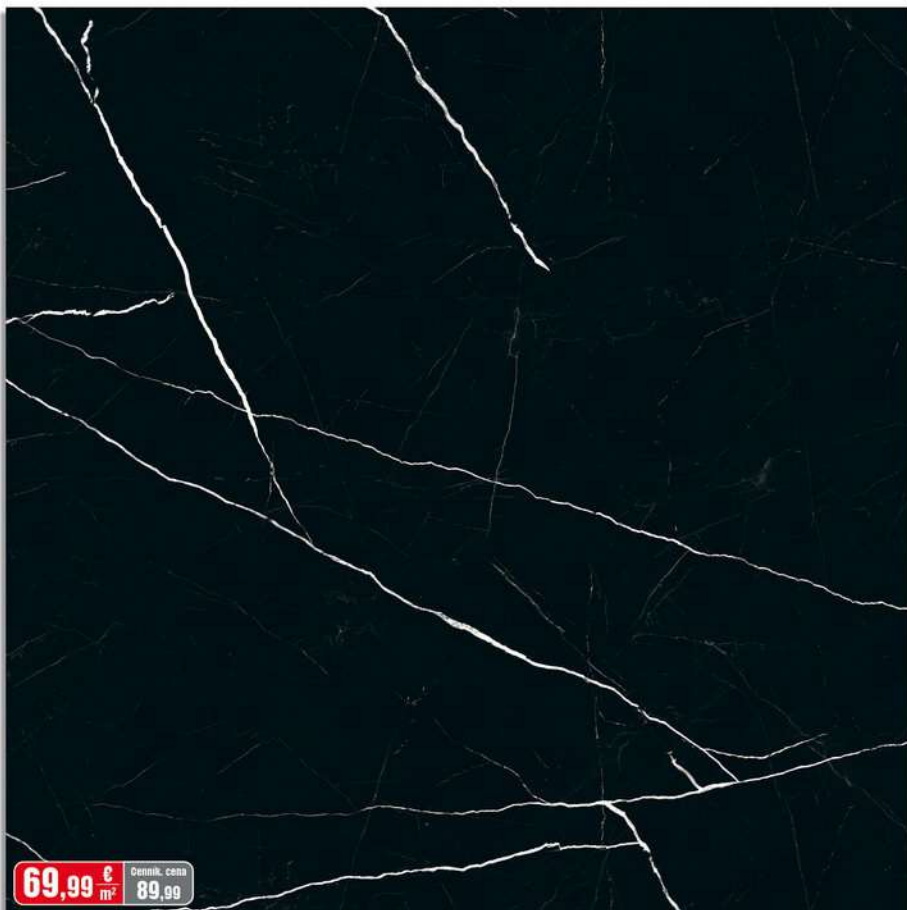

NOVINKA 2019

69,99 € / m² Denná cena
89,99 € / m²

Black Pulpis - 119,8 x 119,8 cm

TUBADZIN
designed by
Maciej Zień

Rozmer v cm	Hrúbka v cm	Počet ks v balení	Počet m² v balení	Váha balenia v kg
119,8 x 239,8	0,60	1	2,88	49,20
119,8 x 119,8	0,60	2	2,88	42,20
59,8 x 119,8	1,00	2	1,43	36,00
59,8 x 59,8	1,00	4	1,43	36,20