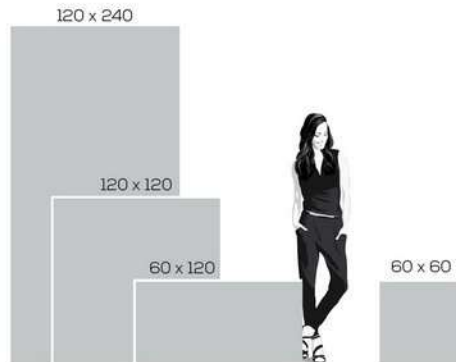

TUBADZIN

 by DOROTA KOZIARA

* pri montáži veľkoformátových dlažieb treba použiť lepiacu maltu s označením S2
 * pri formáte 119,8 x 119,8 účtujeme 24,00 € za paletu, pri objednávke 48 ks je paleta ZADARMO
 * pri formáte 119,8 x 239,8 účtujeme 54 € za paletu, pri objednávke 20 ks je paleta ZADARMO
 * náklady na dopravu: pri objednaní 3 ks a menej - posiaľne 75,60 €

NOVINKA 2019

99,99 € / m² comik. cena 129,99

Amber Vien POL - 119,8 x 239,8 cm

34,99 € / m² comik. cena 49,99

Amber Vien POL - 59,8 x 59,8 cm

49,99 € / m² comik. cena 64,79

Amber Vien POL - 59,8 x 119,8 cm

NOVINKA 2019