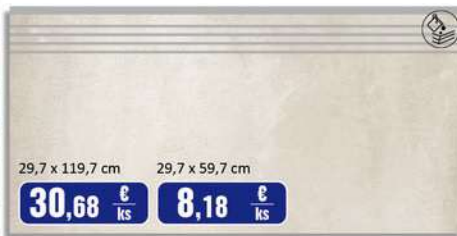

22,99 € / m² Cenová cena 25,65

RUSTICO 13 - 59,7 x 59,7 cm

52,42 € / m²

RUSTICO 03 HEXAGON - 52,7 x 59,7 cm
*dostupné vo všetkých farbách

5,35 € / ks

RUSTICO 03 sokel - 7,8 x 59,7 cm

29,7 x 119,7 cm 29,7 x 59,7 cm