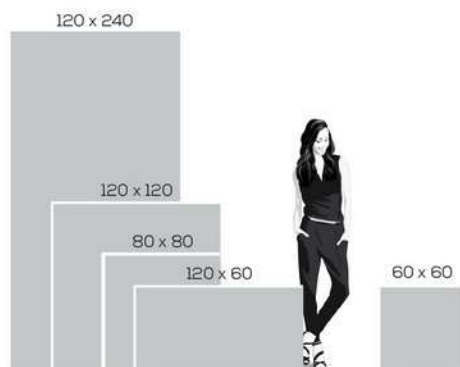

MONOLITH TUBADZIN

Ceny pre rozmery dlažieb a ich povrchy

Rozmer v cm	lesklá v €/m²		matná v €/m²	
	akciová cena	cenniková cena	akciová cena	cenniková cena
119,8 x 239,8	83,99	107,99	72,99	97,19
119,8 x 119,8	61,99	86,39	56,99	75,59
79,8 x 79,8	36,49	53,99	29,99	43,19
59,8 x 119,8	48,99	64,79	39,99	53,99
59,8 x 59,8	30,99	43,19	26,99	32,99

MONOLITH TUBADZIN

Rozmer v cm	Hrúbka v cm	Počet ks v balení	Počet m² v balení	Váha balenia v kg LESKLÁ	Váha balenia v kg MATNÁ
119,8 x 239,8	0,60	1	2,88	49,20	44,20
119,8 x 119,8	0,60	2	2,88	45,20	43,20
79,8 x 79,8	1,00	2	1,28	36,00	36,00
59,8 x 119,8	1	2	1,43	31,70	31,70
59,8 x 59,8	1	4	1,43	34,40	33,60

FORMIA GRAPHITE LESK

FORMIA GRAPHITE MAT

FORMIA GRAPHITE - 119,8 x 239,8 cm