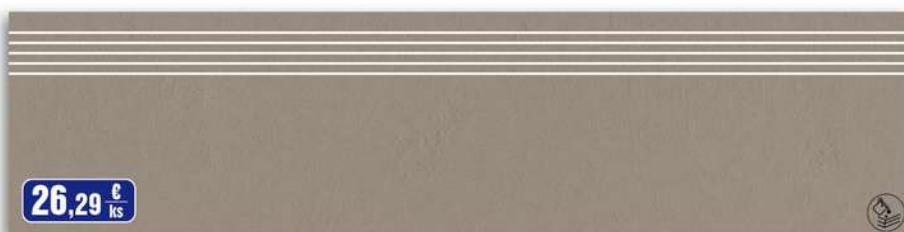

37,79 €/m²

INDUSTRIO BROWN - 79,8 x 79,8 cm

32,39 €/m²

INDUSTRIO BROWN - 59,8 x 59,8 cm

ŠPECIÁLNA AKCIA

INDUSTRIO LAPPATO - 59,8 x 59,8 cm

FARBY: DUST, LIGHT GREY, IVORY, BEIGE, ANTHRAZITE

34,99 €/m²

66,95 €/m²

INDUSTRIO BROWN - 119,8 x 119,8 cm

37,79 €/m²

INDUSTRIO BROWN - 59,8 x 119,8 cm

26,29 €/ks

INDUSTRIO BROWN schodnica
 29,6 x 119,8 cm

13,49 €/ks

INDUSTRIO BROWN schodnica
 29,6 x 59,8 cm