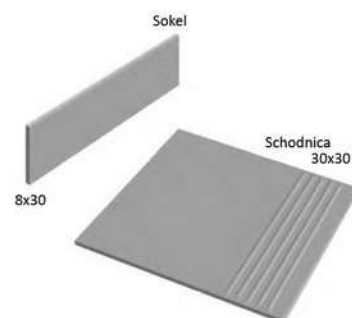

Quarzite QZ 12 - 30 x 30 cm
 matná R10
 protišmyk R11 A+B+C

Quarzite QZ 13 - 30 x 30 cm
 matná R10
 protišmyk R11 A+B+C

Quarzite QZ 14 - 30 x 30 cm
 matná R10
 protišmyk R11 A+B+C

ŠPECIÁLNE ELEMENTY*

* ceny na vyžiadanie