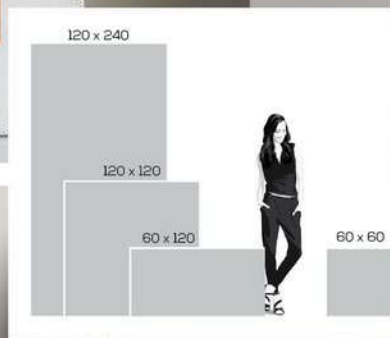

42,99 €/m² Denná cena
 47,99

Rue de Paris Black - 75 x 75 cm

42,99 €/m² Denná cena
 47,99

Rue de Paris Acero - 75 x 75 cm

NOVINKA 2019

TUBADZIN
by DOROTA KOZIARA

 Cielo e Terra Bianco
 59,8 x 59,8 cm

 Cielo e Terra Sabbia
 59,8 x 59,8 cm