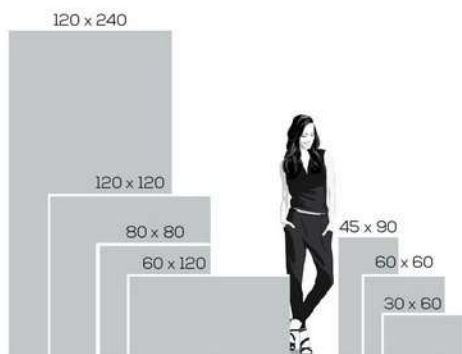

MONOLITH TUBADZIN

LESKLÝ POVRCH

15,45 €/KS

MATNÝ POVRCH

15,45 €/KS

ELIZABETH GRAPHITE mozaika
29,8 x 29,8 cm

Ceny pre rozmery dlažieb a ich povrchy

Rozmer v cm	lesklá v €/m²		matná v €/m²	
	akciová cena	cenniková cena	akciová cena	cenniková cena
119,8 x 239,8	89,99	107,99	75,99	97,19
119,8 x 119,8	64,99	86,39	58,99	75,59
79,8 x 79,8	37,99	53,99	32,49	43,19
59,8 x 119,8	49,99	59,99	43,49	53,99
44,8 x 89,8	39,89	47,49	32,49	37,09
59,8 x 59,8	34,19	43,19	28,99	35,59
29,8 x 59,8	32,49	40,09	27,99	35,59

Rozmer v cm	Hrúbka v cm	Počet ks v balení	Počet m² v balení	Váha balenia v kg
119,8 x 239,8	0,60	1	2,88	41,90
119,8 x 119,8	0,60	2	2,88	41,90
79,8 x 79,8	1,00	2	1,28	30,20
59,8 x 119,8	1,00	2	1,44	32,70
59,8 x 59,8	1,10	4	1,43	36,20
44,8 x 89,8	1,10	4	1,61	40,84
29,8 x 59,8	1,10	6	1,07	26,60
29,8 x 29,8 mozaika	1,10	8	0,71	18,20

LESK

MAT

ELIZABETH GRAPHITE - 119,8 x 239,8 cm