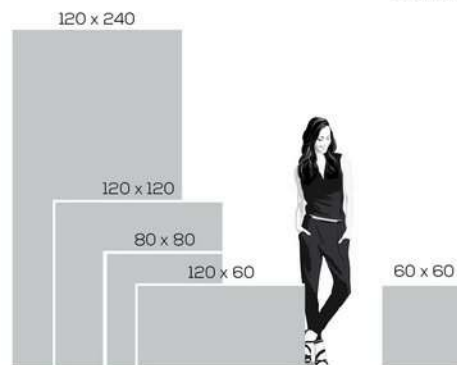

Ceny pre rozmery dlažieb a ich povrchy

Rozmer v cm	lesklá v €/m²	
	akciová cena	cenníková cena
119,8 x 239,8	89,99	107,99
119,8 x 119,8	64,99	86,39
79,8 x 79,8	39,49	53,99
59,8 x 119,8	49,99	64,79
59,8 x 59,8	32,69	43,19

MONOLITH TUBADZIN

Rozmer v cm	Hrúbka v cm	Počet ks v balení	Počet m² v balení	Váha balenia v kg
119,8 x 239,8	0,60	1	2,88	49,20
119,8 x 119,8	0,60	2	2,88	45,20
79,8 x 79,8	1,00	2	1,28	31,70
59,8 x 119,8	1,00	2	1,44	36,00
59,8 x 59,8	1,00	4	1,43	36,20

BLACKPEARL POL