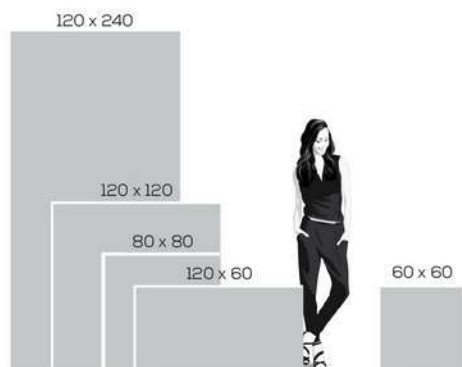

MONOLITH TUBAZIN

Ceny pre rozmery dlažieb a ich povrchy				
Rozmer v cm	lesklá v €/m²		matná v €/m²	
	akciová cena	cenniková cena	akciová cena	cenniková cena
119,8 x 239,8	89,99	107,99	75,99	97,19
119,8 x 119,8	64,99	86,39	58,99	75,59
79,8 x 79,8	39,49	53,99	32,49	43,19
59,8 x 119,8	49,99	64,79	43,49	53,99
59,8 x 59,8	34,99	43,19	26,99	35,59

MONOLITH TUBAZIN

Rozmer v cm	Hrúbka v cm	Počet ks v balení	Počet m² v balení	Váha balenia v kg LESKLÁ	Váha balenia v kg MATNÁ
119,8 x 239,8	0,60	1	2,88	49,20	44,20
119,8 x 119,8	0,60	2	2,88	45,20	43,20
79,8 x 79,8	1,00	2	1,28	36,00	36,00
59,8 x 119,8	1	2	1,43	31,70	31,70
59,8 x 59,8	1	4	1,43	34,40	33,60

CARRARA LESK	
CARRARA MAT