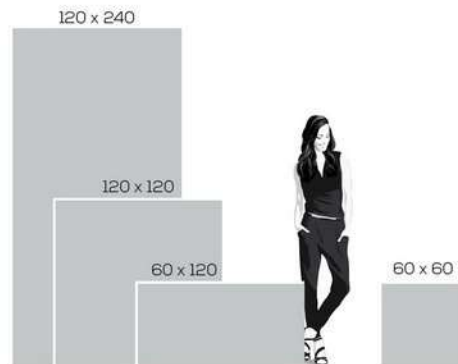

LEŠTENÝ	SATÉN
34,99 € / m²	33,99 € / m²
Cenník, cena 49,99	Cenník, cena 44,99

Grey Pulpis - 59,8 x 59,8 cm