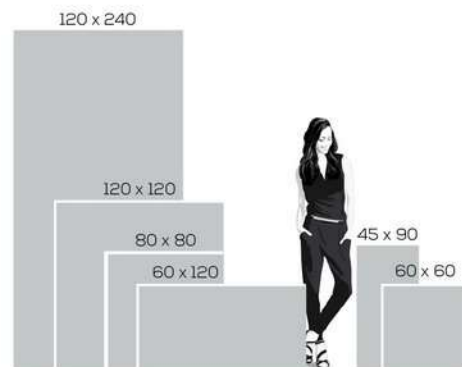

MONOLITH

TUBADZIN