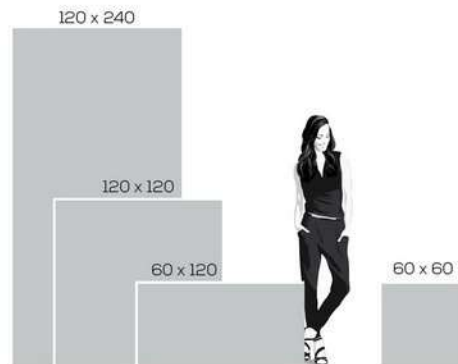

34,99 € / m² Čennik, cena 49,99

Black Pulpis - 59,8 x 59,8 cm