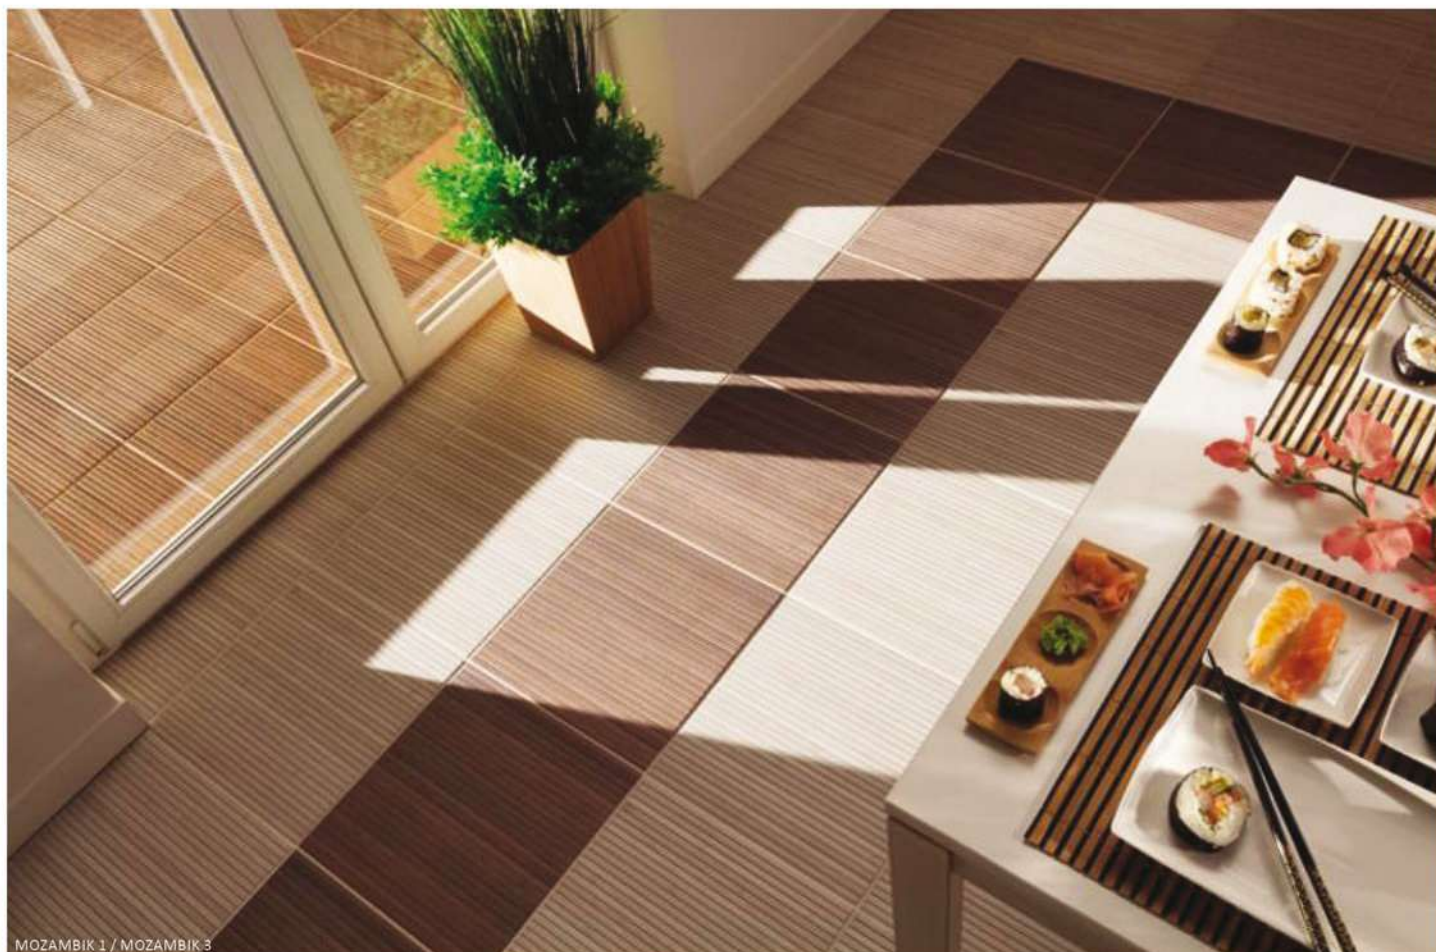

Rozmer v cm	Hrúbka v cm	Počet ks v balení	Počet m² v balení	Váha balenia v kg
33,3 x 33,3	0,80	12	1,33	22,40

STARGRES **BOLIVIA / SWEDEN / NIKOZIA / SPACCO / WALK GREY**
33,3 x 33,3 cm