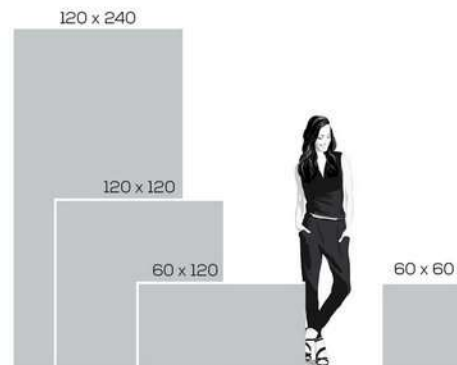

TUBADZIN
designed by
Maciej Zień

Ceny pre rozmery dlažieb a ich povrchy

Rozmer v cm	€/m²	
	akciová cena	cenniková cena
119,8 x 239,8	99,99	129,99
119,8 x 119,8	69,99	89,99
59,8 x 119,8	49,99	64,79
59,8 x 59,8	34,99	49,99

Rozmer v cm	Hrúbka v cm	Počet ks v balení	Počet m² v balení	Váha balenia v kg
119,8 x 239,8	0,60	1	2,88	42,20
119,8 x 119,8	0,60	2	2,88	43,20
59,8 x 119,8	1,00	2	1,44	35,80
59,8 x 59,8	1,00	4	1,43	36,20

TERRAZZO GRAPHITE