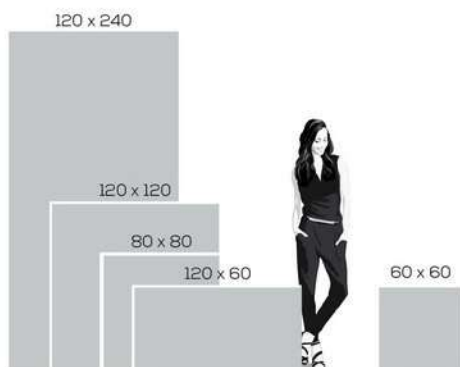

MONOLITH TUBADZIN

Ceny pre rozmery dlažieb a ich povrchy

Rozmer v cm	lappato v €/m²		matná v €/m²	
	akciová cena	cenniková cena	akciová cena	cenniková cena
119,8 x 239,8	83,99	99,99	75,99	97,19
119,8 x 119,8	63,99	86,39	58,99	75,59
79,8 x 79,8	34,99	53,99	32,49	43,19
59,8 x 119,8	49,99	64,79	43,49	53,99
59,8 x 59,8	32,69	43,19	26,99	35,59

MONOLITH TUBADZIN

Rozmer v cm	Hrúbka v cm	Počet ks v balení	Počet m² v balení	Váha balenia v kg
119,8 x 239,8	0,60	1	2,88	44,20
119,8 x 119,8	0,60	2	2,88	43,20
79,8 x 79,8	1,00	2	1,28	36,00
59,8 x 119,8	1,00	2	1,44	31,70
59,8 x 59,8	1,00	4	1,43	36,20

CASANO MAT	
CASANO LAPPATO