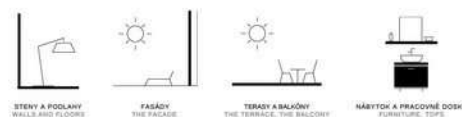

TUBADZIN
designed by
Maciej Zień

Ceny pre rozmery dlažieb a ich povrchy

Rozmer v cm	€/m²	
	akciová cena	cenniková cena
119,8 x 239,8	99,99	129,99
119,8 x 119,8	69,99	89,99
59,8 x 119,8	49,99	64,79
59,8 x 59,8	34,99	49,99

Rozmer v cm	Hrúbka v cm	Počet ks v balení	Počet m² v balení	Váha balenia v kg
119,8 x 239,8	0,60	1	2,88	42,20
119,8 x 119,8	0,60	2	2,88	43,20
59,8 x 119,8	1,00	2	1,44	35,80
59,8 x 59,8	1,00	4	1,43	36,20

TERRAZZO GRAPHITE