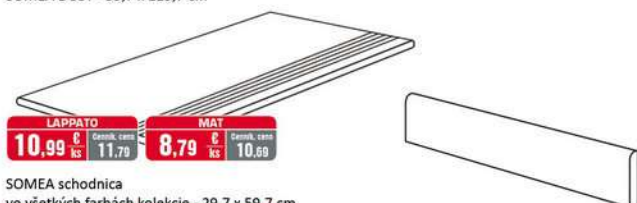

SOMEA schodnica
vo všetkých farbách kolekcie - 29,7 x 59,7 cm

LAPPATO	MAT
10,99 €/ks 11,79 € /ks	8,79 €/ks 10,59 € /ks

LAPPATO	MAT
24,99 €/ks 29,99 € /ks	19,99 €/ks 21,59 € /ks

SOMEA sokel
vo všetkých farbách kolekcie - 8 x 59,7 cm

8 x 59,7	8 x 119,7 x 1 LAP
4,39 €/ks 6,39 € /ks	9,99 €/ks 14,99 € /ks