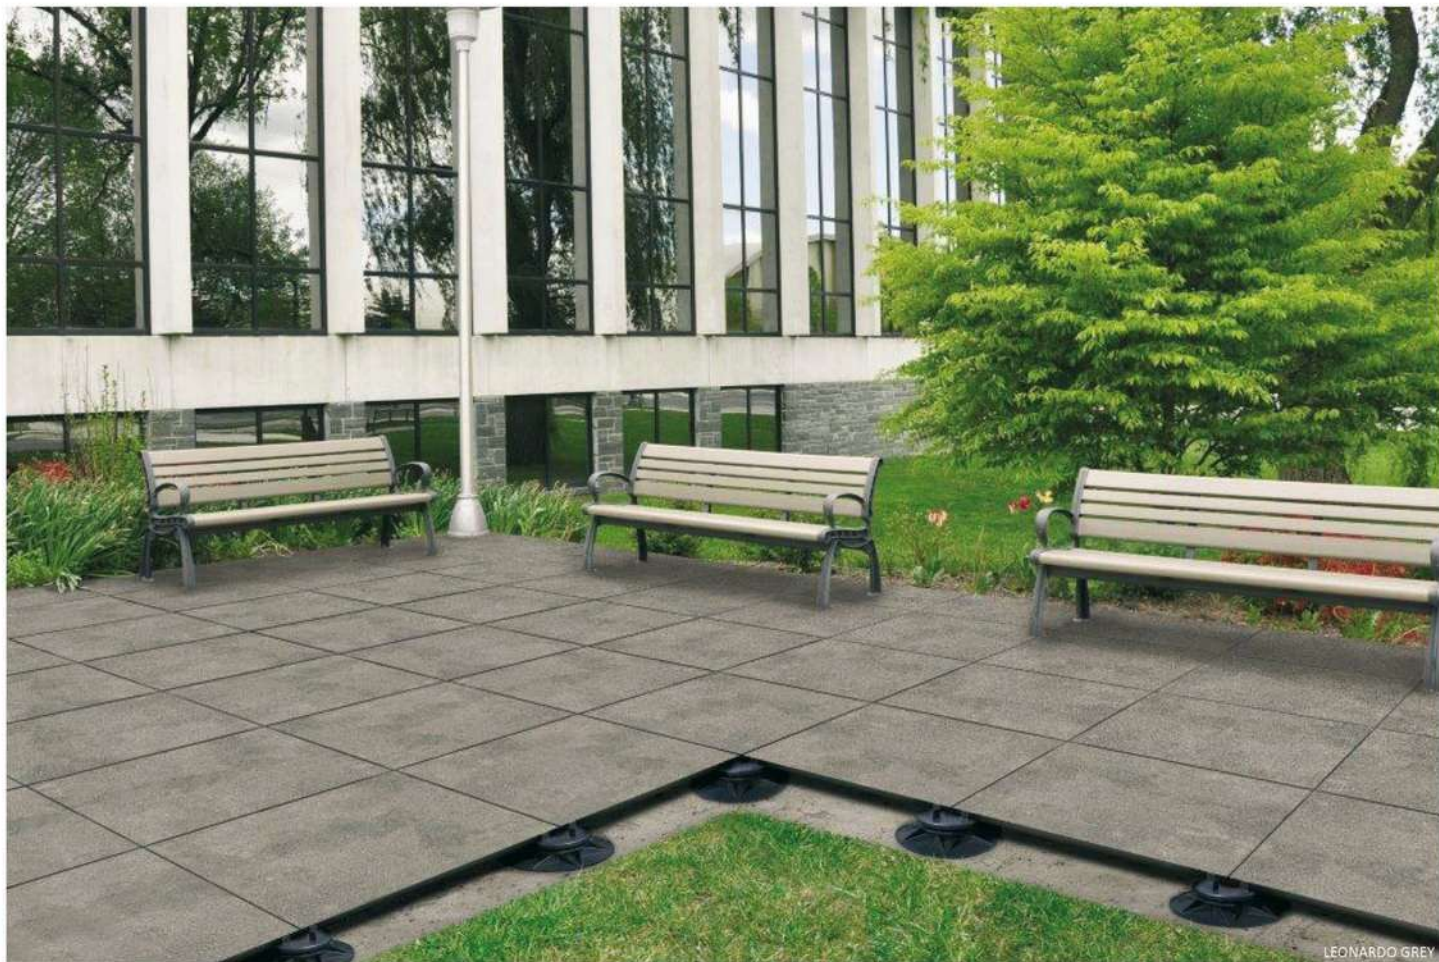

41,99 € / m² Denník, cena **79,99**

41,99 € / m² Denník, cena **79,99**

41,99 € / m² Denník, cena **79,99**

39,99 € / m² Denník, cena **79,99**

49,99 € / m² Denník, cena **89,99**

39,99 € / m² Denník, cena **79,99**

49,99 € / m² Denník, cena **89,99**

39,99 € / m² Denník, cena **79,99**

49,99 € / m² Denník, cena **89,99**