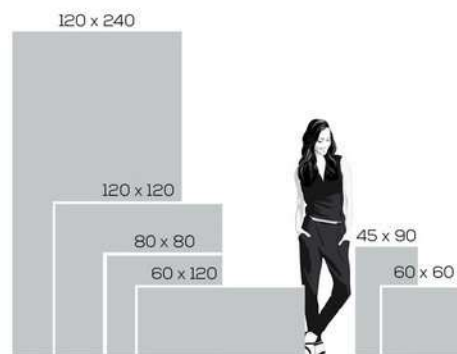

MATNÝ POVRCH

15,45 € / ks

FELICITY mozaika - 29,8 x 29,8 cm

Ceny pre rozmery dlažieb a ich povrchy				
Rozmer v cm	lesklá v €/m²		matná v €/m²	
	akciová cena	cenniková cena	akciová cena	cenniková cena
119,8 x 239,8	89,99	107,99	75,99	97,19
119,8 x 119,8	64,99	86,39	58,99	75,59
79,8 x 79,8	39,99	64,79	32,49	43,19
59,8 x 119,8	49,99	64,79	43,49	53,99
44,8 x 89,8	-	-	32,49	37,09
59,8 x 59,8	-	-	27,49	34,15

MONOLITH TUBADZIN

Rozmer v cm	Hrúbka v cm	Počet ks v balení	Počet m² v balení	Váha balenia v kg LESKLÁ	Váha balenia v kg MATNÁ
119,8 x 239,8	0,60	1	2,88	49,20	44,20
119,8 x 119,8	0,60	2	2,88	45,20	43,20
79,8 x 79,8	1,00	2	1,28	31,70	31,70
59,8 x 119,8	1	2	1,43	36,00	36,00
59,8 x 59,8	1	4	1,43	36,20	36,20
44,8 x 89,80	1,10	4	1,61	40,84	40,84

LESK	MAT