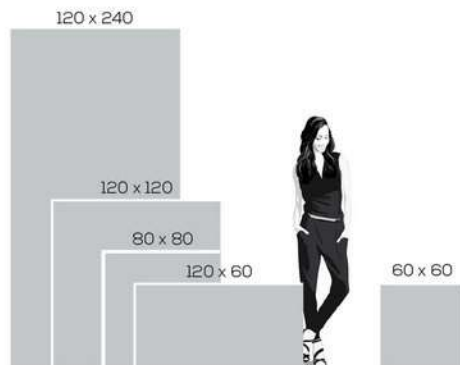

MONOLITH TUBADZIN

NOVINKA 2019