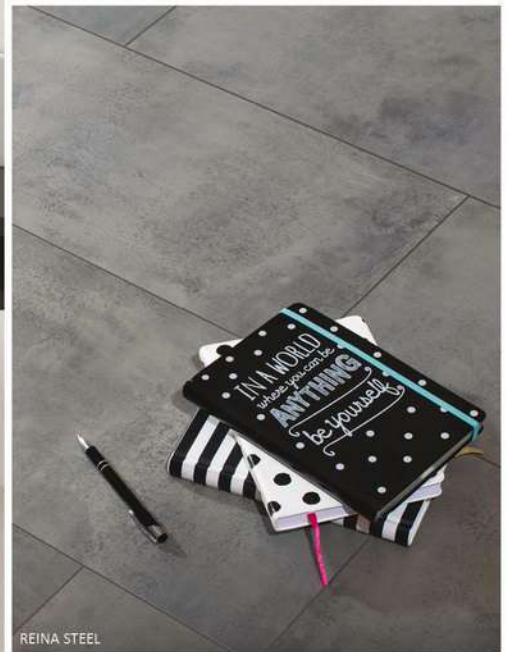

REINA DUST

20,99 €/m² Denník. cena **26,79**

19,49 €/m² Denník. cena **26,79**

8,79 €/ks Denník. cena **10,69**

4,39 €/ks Denník. cena **6,39**

Rozmer	Hrúbka v cm	Počet ks v balení	Počet m² v balení	Váha balenia v kg
59,7 x 59,7	0,85	4	1,43	28,77
29,7 x 59,7	0,85	8	1,42	28,49
29,7 x 119,7 schodnica	1,00	2	-	17,00
8 x 59,7 sokel	0,85	8	-	7,50

*dekory, sokle, schodnice sa predávajú len na celé balenia

KOLEKCIA REINA JE DOSTUPNÁ AJ V TÝCHTO ODTIEŇOCH: