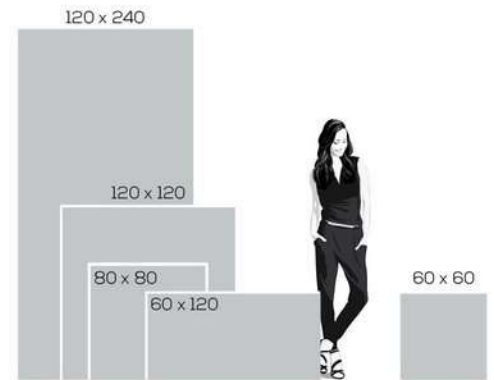

NOVINKA 2019

MONOLITH TUBADZIN