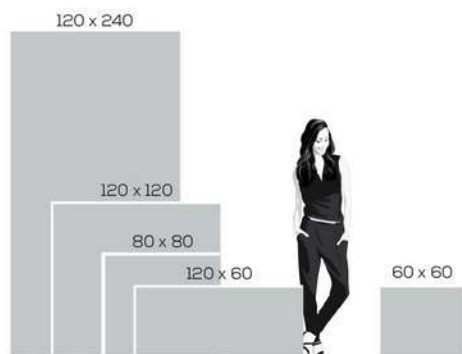

MONOLITH TUBADZIN

Ceny pre rozmery dlažieb a ich povrchy		
Rozmer v cm	matná v €/m²	
	akčiová cena	cenniková cena
119,8 x 239,8	75,99	97,19
119,8 x 119,8	58,99	75,59
79,8 x 79,8	32,49	43,19
59,8 x 119,8	43,49	53,99
59,8 x 59,8	26,99	35,59

MONOLITH TUBADZIN

Rozmer v cm	Hrúbka v cm	Počet ks v balení	Počet m² v balení	Váha balenia v kg
119,8 x 239,8	0,60	1	2,88	44,20
119,8 x 119,8	0,60	2	2,88	43,20
79,8 x 79,8	1,00	2	1,28	36,00
59,8 x 119,8	1,00	2	1,44	31,70
59,8 x 59,8	1,00	4	1,43	36,20