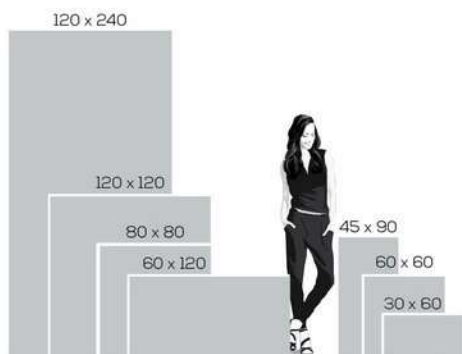

MONOLITH TUBAZIN

LESKLÝ POVRCH

15,45 €/ks

MATNÝ POVRCH

15,45 €/ks

ELIZABETH GREY mozaika
29,8 x 29,8 cm

Ceny pre rozmery dlažieb a ich povrchy

Rozmer v cm	lesklá v €/m²		matná v €/m²	
	akciová cena	cenniková cena	akciová cena	cenniková cena
119,8 x 239,8	89,99	107,99	75,99	97,19
119,8 x 119,8	64,99	86,39	58,99	75,59
79,8 x 79,8	37,99	53,99	32,49	43,19
59,8 x 119,8	49,99	59,99	43,49	53,99
44,8 x 89,8	39,89	47,49	32,49	37,09
59,8 x 59,8	34,19	43,19	28,99	35,59
29,8 x 59,8	32,49	40,09	27,99	35,59

Rozmer v cm	Hrúbka v cm	Počet ks v balení	Počet m² v balení	Váha balenia v kg
119,8 x 239,8	0,60	1	2,88	41,90
119,8 x 119,8	0,60	2	2,88	41,90
79,8 x 79,8	1,00	2	1,28	30,20
59,8 x 119,8	1,00	2	1,44	32,70
59,8 x 59,8	1,10	4	1,43	36,20
29,8 x 59,8	1,10	6	1,07	26,60
44,8 x 89,8	1,10	4	1,61	40,84
29,8 x 29,8 mozaika	1,10	8	0,71	18,20

LESK

MAT

ELIZABETH GREY - 119,8 x 239,8 cm