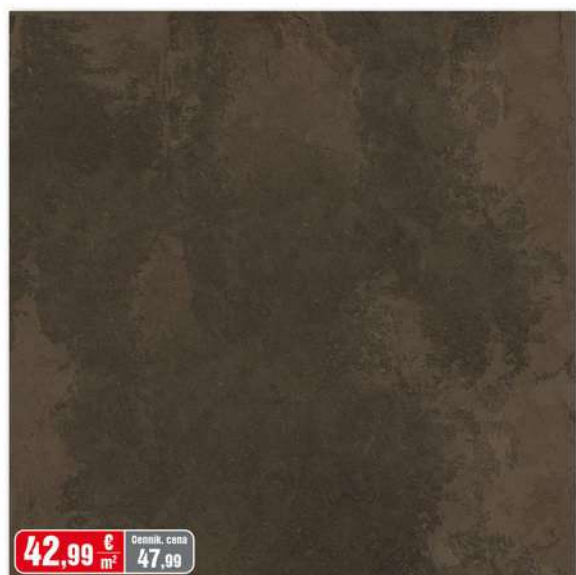

Rue de Paris Blanco - 75 x 75 cm

42,99 €/m² Denná cena
 47,99

Rue de Paris Beige - 75 x 75 cm

42,99 €/m² Denná cena
 47,99

Rue de Paris Gris - 75 x 75 cm

42,99 €/m² Denná cena
 47,99

Rue de Paris Cobre - 75 x 75 cm