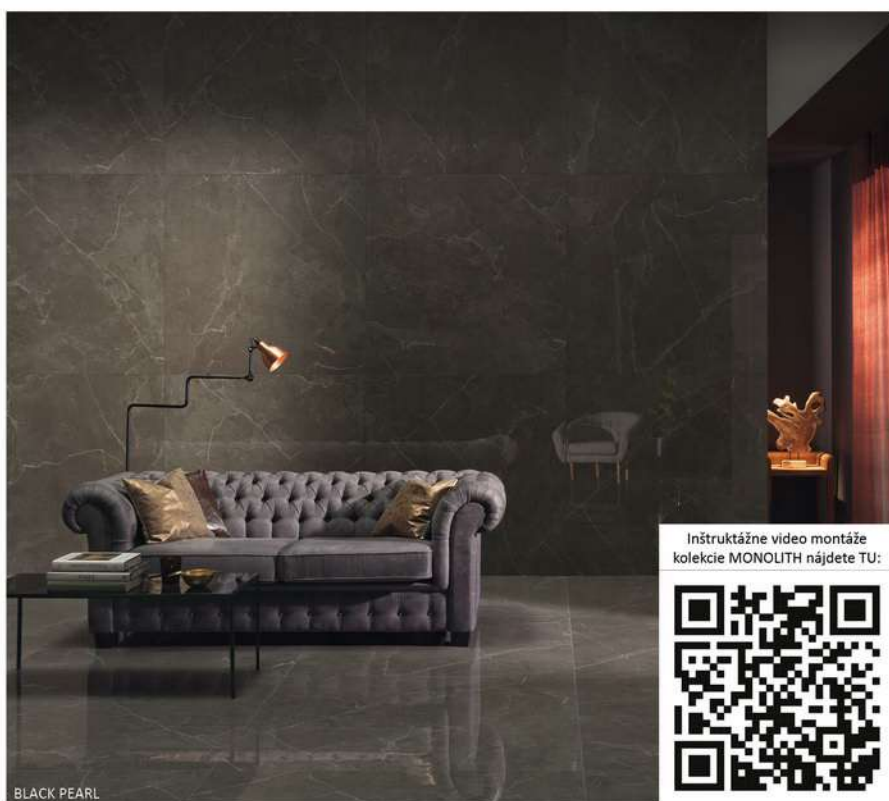

ELIZABETH GREY

BLACK PEARL

Inštruktážne video montáže
kolekcie MONOLITH nájdete TU: