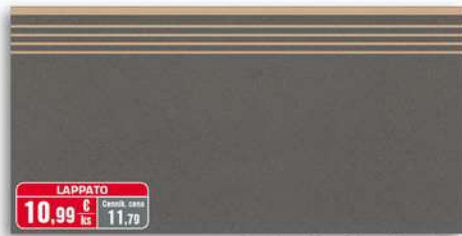

CAMBIA GRAFIT skel - 8 x 59,7 x 0,85 cm

CAMBIA GRAFIT schodnica
29,7 x 59,7 x 0,85 cm