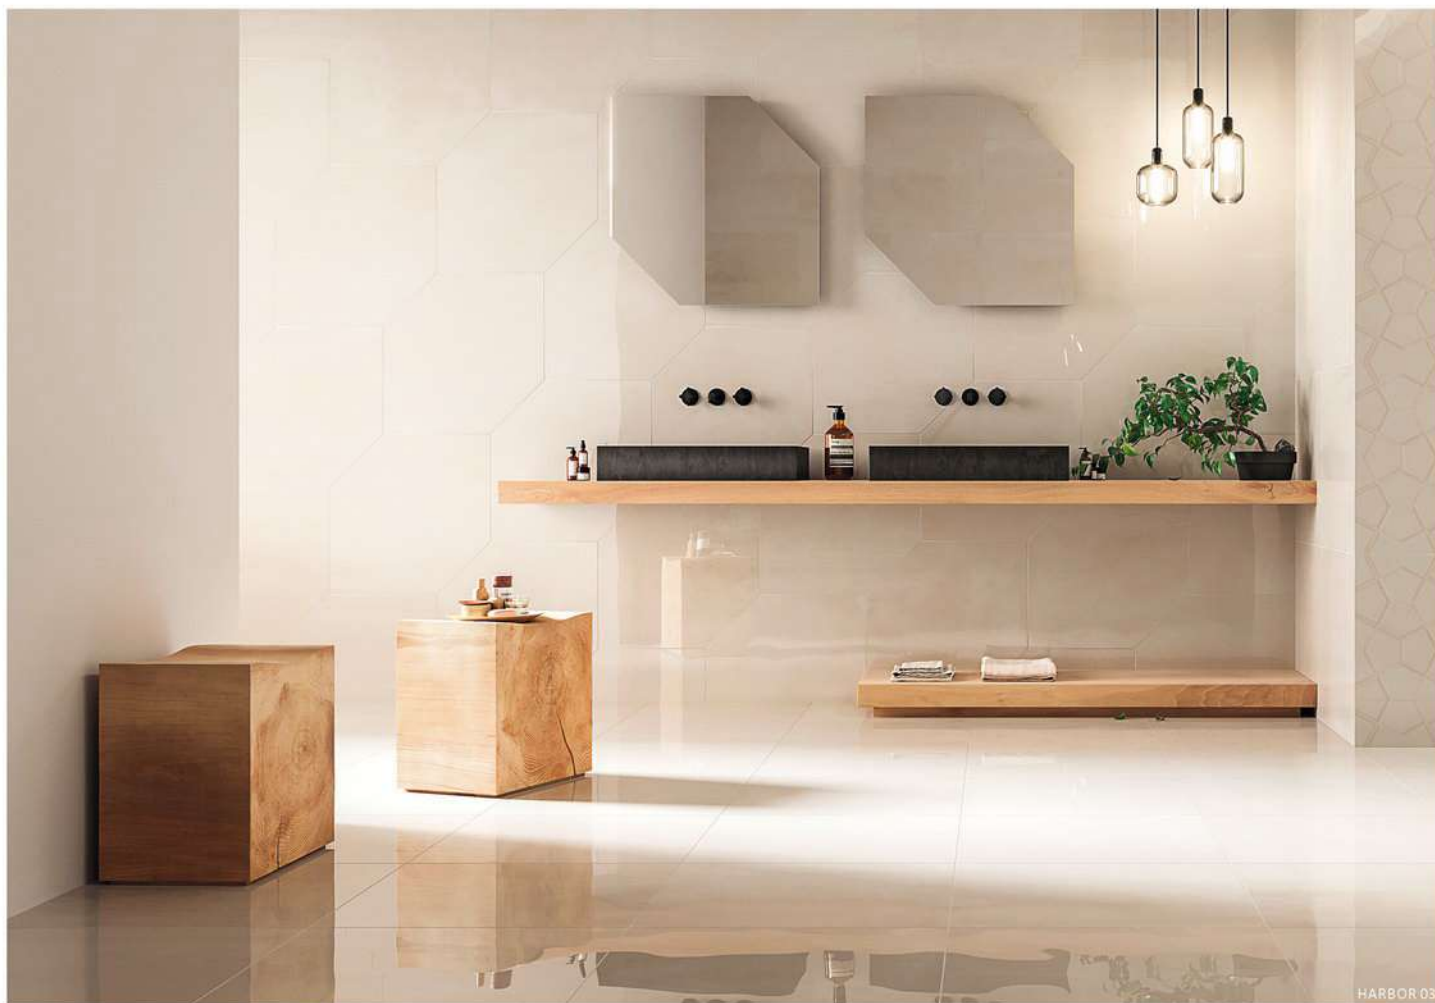

Rozmer v cm	Hrúbka v cm	Počet ks v balení	Počet m² v balení	Váha balenia v kg
59,7 x 59,7	0,98	4	1,44	30,50
29,7 x 59,7	0,98	8	1,44	30,50
59,7 x 59,7 dekor	0,98	2	0,72	16,30
59,7 x 59,7 heksagon	0,98	2	0,63	14,60
7,8 x 59,7 sokel	0,98	8	-	9,00
32,6 x 27,7 mozaika	0,98	10	0,98	15,70

*dekóry, sokle, schodnice sa predávajú len na celé balenia