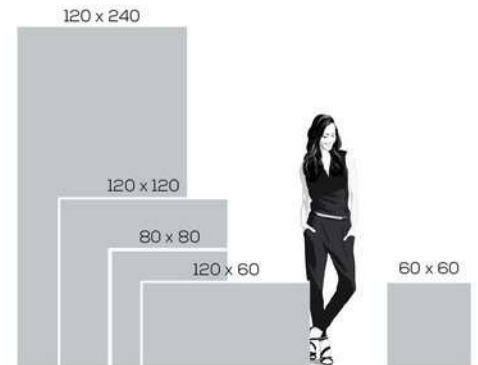

Ceny pre rozmery dlažieb a ich povrchy

Rozmer v cm	€/m²	
	akciová cena	cenniková cena
119,8 x 239,8	75,99	97,19
119,8 x 119,8	58,99	75,59
79,8 x 79,8	32,49	43,19
59,8 x 119,8	43,99	53,99
59,8 x 59,8	27,99	32,99

MONOLITH TUBADZIN

Rozmer v cm	Hrúbka v cm	Počet ks v balení	Počet m² v balení	Váha balenia v kg
119,8 x 239,8	0,60	1	2,88	44,20
119,8 x 119,8	0,60	2	2,88	43,20
79,8 x 79,8	1,00	2	1,28	29,80
59,8 x 119,8	1,00	2	1,44	36,00
59,8 x 59,8	1,00	4	1,43	36,20