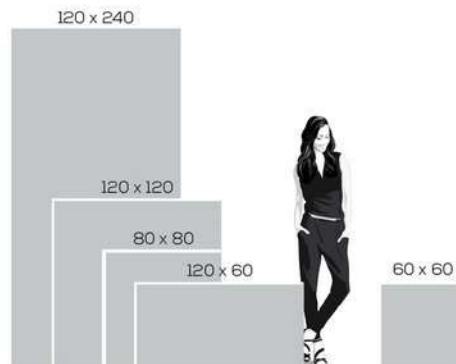

Ceny pre rozmery dlažieb a ich povrchy				
Rozmer v cm	lesklá v €/m²		matná v €/m²	
	akciová cena	cenniková cena	akciová cena	cenniková cena
119,8 x 239,8	83,99	107,99	72,99	97,19
119,8 x 119,8	61,99	86,39	56,99	75,59
79,8 x 79,8	36,49	53,99	29,99	43,19
59,8 x 119,8	48,99	64,79	39,99	53,99
59,8 x 59,8	30,99	43,19	26,99	32,99

MONOLITH TUBADZIN

Rozmer v cm	Hrúbka v cm	Počet ks v balení	Počet m² v balení	Váha balenia v kg LESKLÁ	Váha balenia v kg MATNÁ
119,8 x 239,8	0,60	1	2,88	49,20	44,20
119,8 x 119,8	0,60	2	2,88	45,20	43,20
79,8 x 79,8	1,00	2	1,28	36,00	36,00
59,8 x 119,8	1	2	1,43	31,70	31,70
59,8 x 59,8	1	4	1,43	34,40	33,60