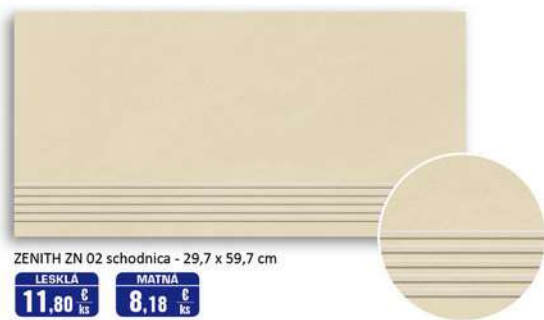

ZENITH ZN 02 schodnica - 29,7 x 59,7 cm

11,80 €/ks	8,18 €/ks

6,76 €/ks	5,35 €/ks