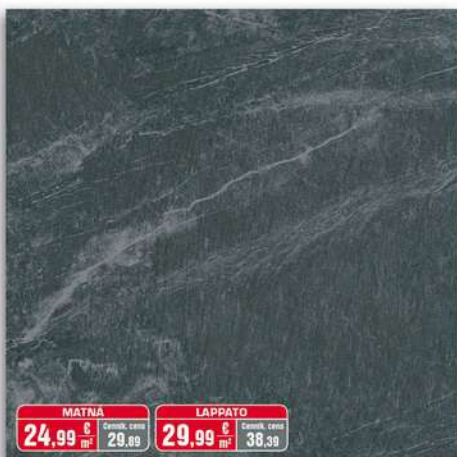

DURANGO GRAPHITE
59,3 x 59,3 cm

lappato mat