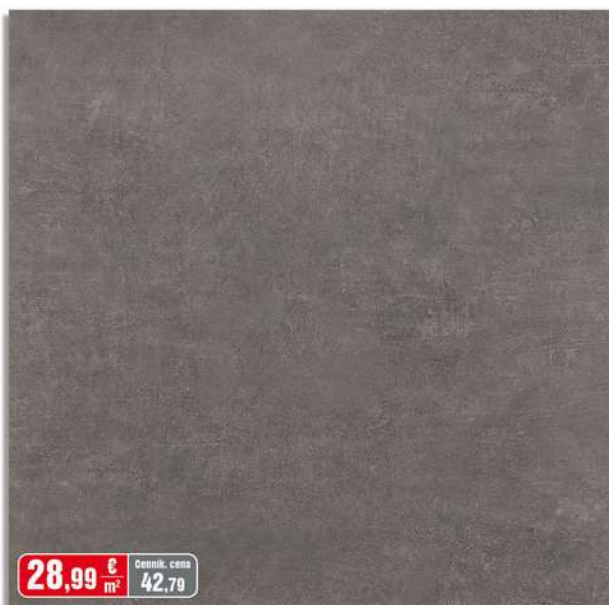

*dekóry, sokle, schodnice sa predávajú len na celé balenia

TRI FARBY KOLEKCIE BESTONE

28,99 € / m² Denná cena
42,79

BESTONE WHITE - 79,7 x 79,7 cm

28,99 € / m² Denná cena
42,79

BESTONE GREY - 79,7 x 79,7 cm