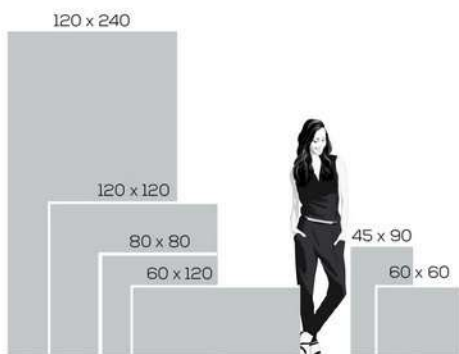

MONOLITH TUBADZIN

Ceny pre rozmery dlažieb a ich povrchy

Rozmer v cm	lesklá v €/m²	
	akciová cena	cenniková cena
119,8 x 239,8	89,99	107,99
119,8 x 119,8	64,99	86,39
79,8 x 79,8	39,99	53,99
59,8 x 119,8	49,99	64,79
44,8 x 89,8	39,89	47,49
59,8 x 59,8	34,19	43,19

MONOLITH TUBADZIN

Rozmer v cm	Hrúbka v cm	Počet ks v balení	Počet m² v balení	Váha balenia v kg
119,8 x 239,8	0,60	1	2,88	49,20
119,8 x 119,8	0,60	2	2,88	41,90
79,8 x 79,8	1,00	2	1,28	30,20
59,8 x 119,8	1,00	2	1,44	32,70
59,8 x 59,8	1,10	4	1,43	36,20
44,8 x 89,8	1,10	4	1,61	40,84

LESK

CLARISSA - 119,8 x 239,8 cm