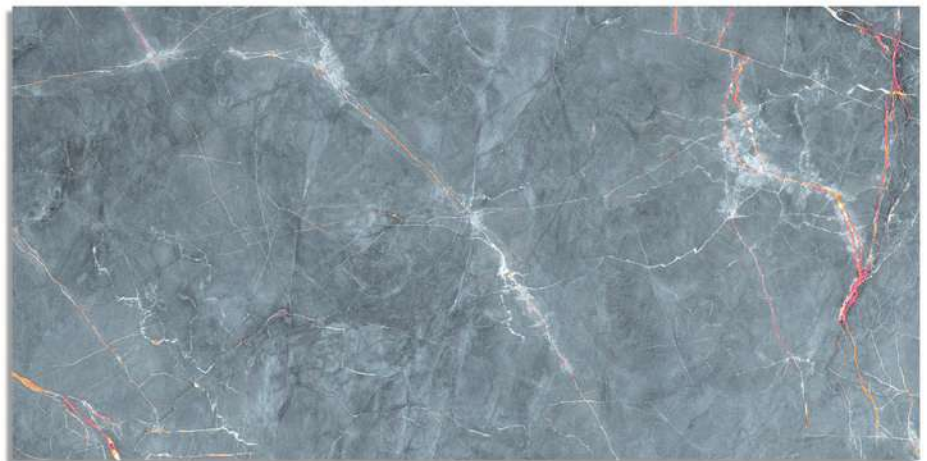

SHINESTONE GREY - 59,8 x 119,8 cm