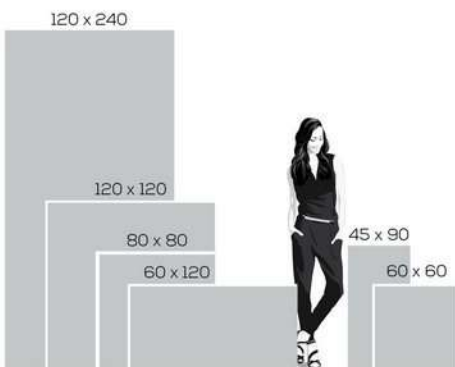

Terrazzo Grey - 119,8 x 239,8 cm

ELIZABETH BEIGE

MARINA

FELICITY

CARRARA

MONOLITH

TUBADZIN

MONOLITH