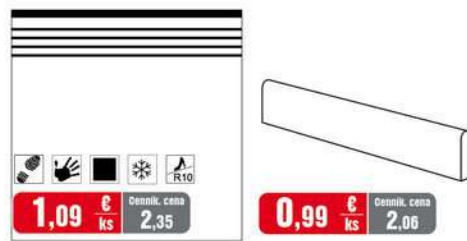

SD schodnica 30,5 x 30,5 cm vo všetkých farbách kolekcie

SD sokel - 7 x 30,5 cm vo všetkých farbách kolekcie