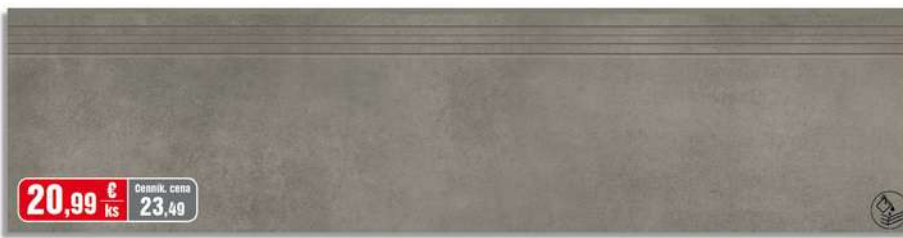

CONCRETE GRAPHITE sokel - 8 x 119,7 cm

20,99 €/ks Cenník, cena
23,49

CONCRETE GRAPHITE schodnica - 29,7 x 119,7 cm