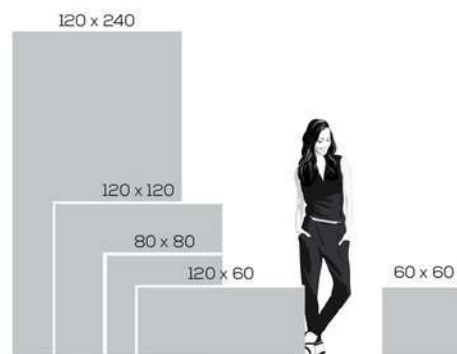

MONOLITH TUBADZIN

Ceny pre rozmery dlažieb a ich povrchy		
Rozmer v cm	matná v €/m²	
	akciová cena	cenniková cena
119,8 x 239,8	75,99	97,19
119,8 x 119,8	58,99	75,59
79,8 x 79,8	32,49	43,19
59,8 x 119,8	43,49	53,99
59,8 x 59,8	26,99	35,59

MONOLITH TUBADZIN

Rozmer v cm	Hrúbka v cm	Počet ks v balení	Počet m² v balení	Váha balenia v kg
119,8 x 239,8	0,60	1	2,88	44,20
119,8 x 119,8	0,60	2	2,88	43,20
79,8 x 79,8	1,00	2	1,28	36,00
59,8 x 119,8	1,00	2	1,44	31,70
59,8 x 59,8	1,00	4	1,43	36,20