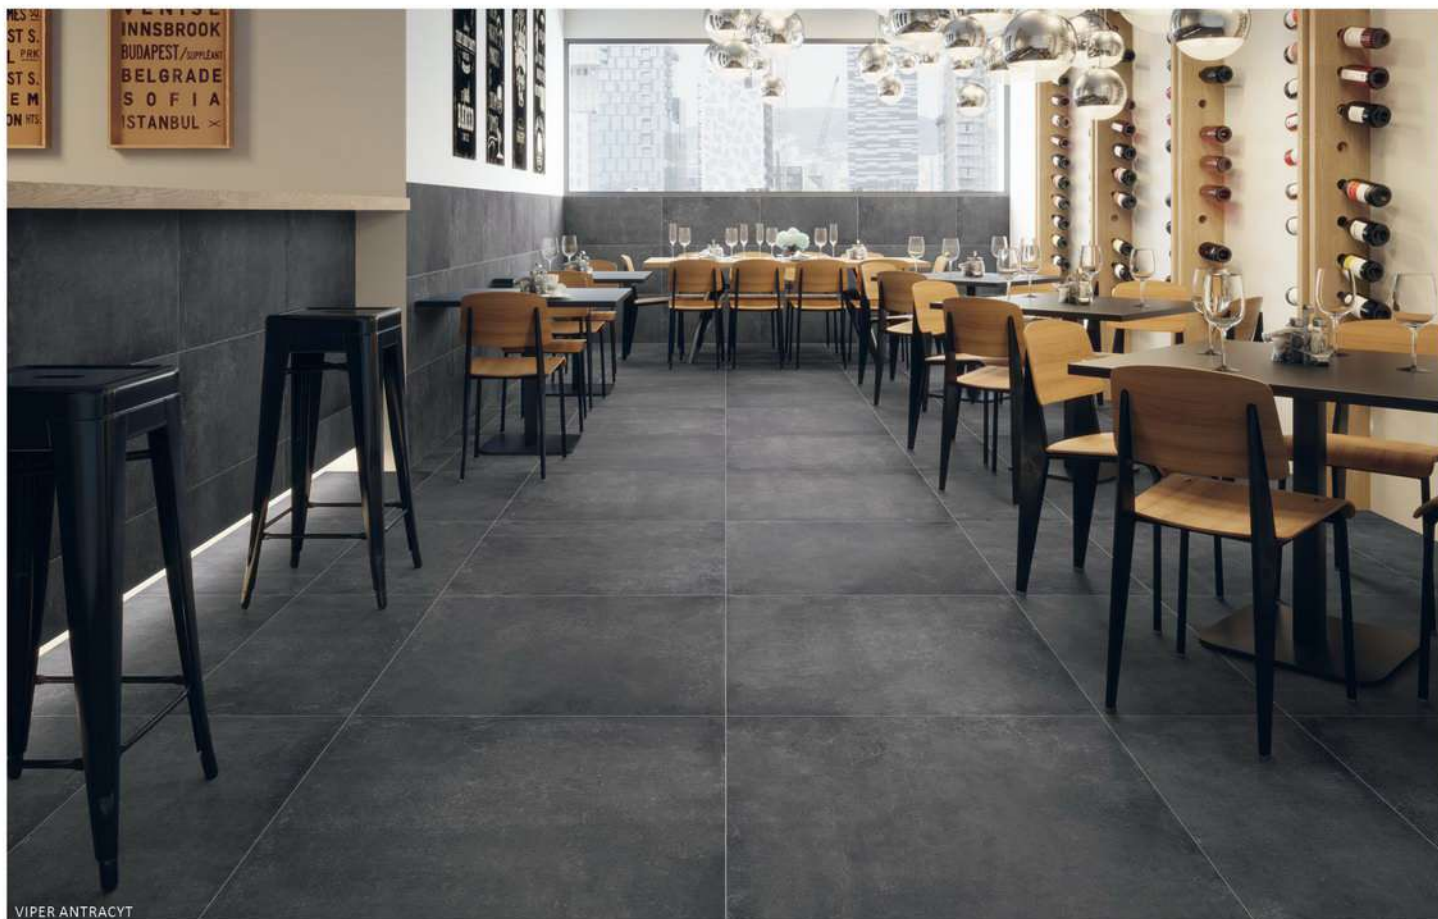

*dekory, sokle, schodnice sa predávajú len na celé balenia

KOLEKCIA ASTON JE DOSTUPNÁ AJ V TÝCHTO ODTIEŇOCH:

UVEDENÉ CENY SÚ S DPH. ZMENA CIEN VYHRADENÁ. ZA TLAČOVÉ CHYBY SA OSPRAVEDLÍUJEME.

VIPER ANTRACYT