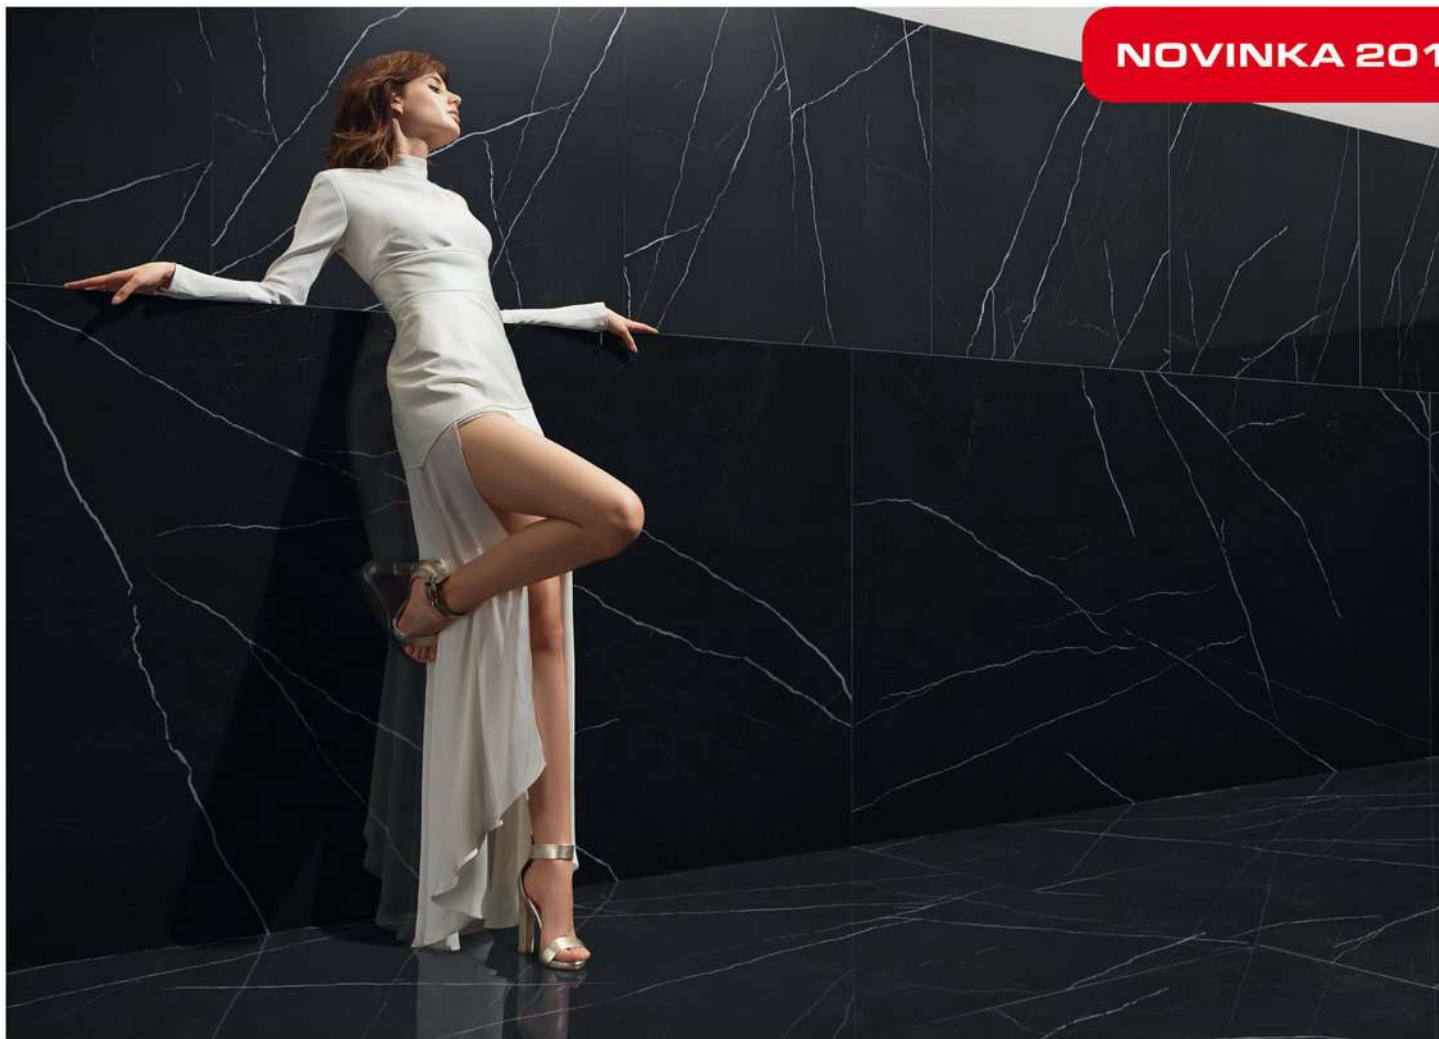

NOVINKA 2019

69,99 € / m² Denná cena
89,99 € / m²

Black Pulpis - 119,8 x 119,8 cm

TUBADZIN
designed by
Maciej Zień

Rozmer v cm	Hrúbka v cm	Počet ks v balení	Počet m² v balení	Váha balenia v kg
119,8 x 239,8	0,60	1	2,88	49,20
119,8 x 119,8	0,60	2	2,88	42,20
59,8 x 119,8	1,00	2	1,43	36,00
59,8 x 59,8	1,00	4	1,43	36,20