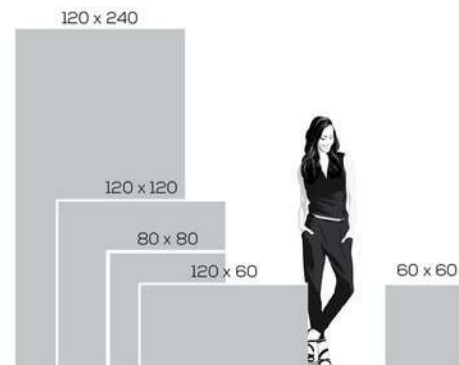

Ceny pre rozmery dlažieb a ich povrchy

Rozmer v cm	€/m²	
	akciová cena	cenniková cena
119,8 x 239,8	75,99	97,19
119,8 x 119,8	58,99	75,59
79,8 x 79,8	32,49	43,19
59,8 x 119,8	43,99	53,99
59,8 x 59,8	27,99	32,99

MONOLITH TUBADZIN

Rozmer v cm	Hrúbka v cm	Počet ks v balení	Počet m² v balení	Váha balenia v kg
119,8 x 239,8	0,60	1	2,88	44,20
119,8 x 119,8	0,60	2	2,88	43,20
79,8 x 79,8	1,00	2	1,28	29,80
59,8 x 119,8	1,00	2	1,44	36,00
59,8 x 59,8	1,00	4	1,43	36,20

STONE WORK WHITE